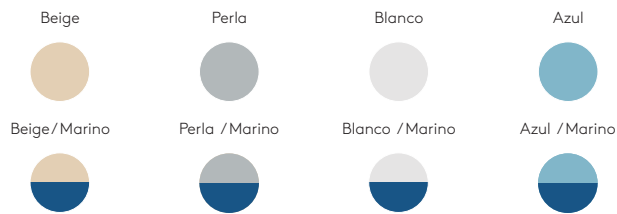

TEXTURE / TEXTURA

R11

Grooved

SPECIAL PIECES / PIEZAS ESPECIALES

OVERFLOW POOL / PISCINA DESBORDANTE

AVAILABLE COLORS / COLORES DISPONIBLES

320
BORDE GROOVED
12X24,5X2,6 / 5"X10"X1"
(Azul)
(Beige)
(Blanco)
(Perla)