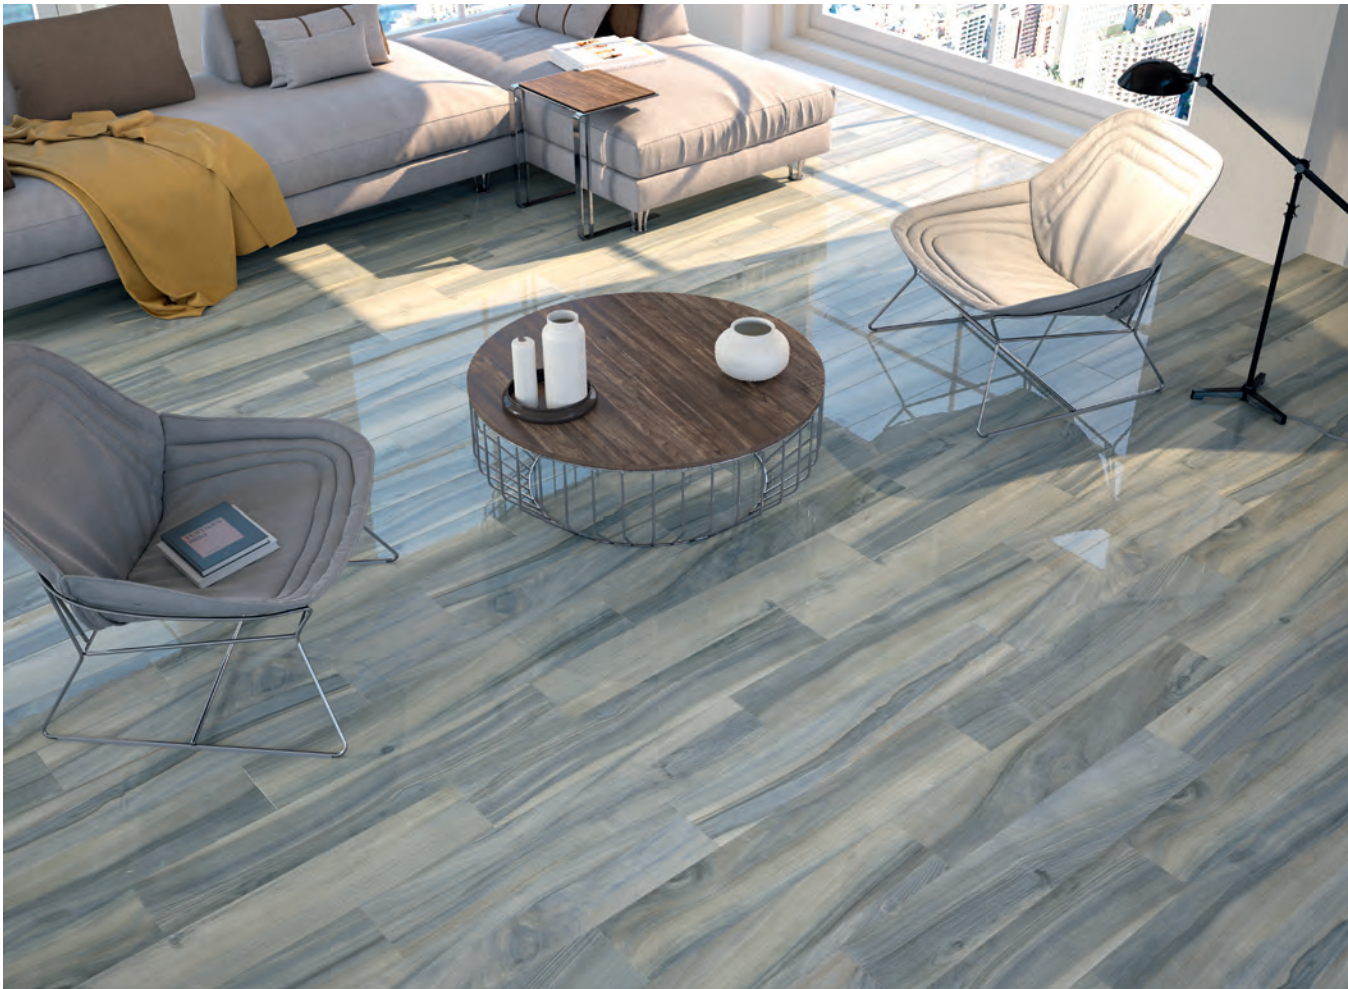

R05/M

R05/M

R05/M

TIME BLUE RECT 20X120.

PIEZAS ESPECIALES · SPECIAL PIECES · PIÈCES SPÉCIALES · FORMTEILE

DISPONIBLE EN TODOS LOS COLORES/AVAILABLE IN ALL COLORS/DISPONIBLE DANS TOUTES LES COULEURS/IN ALLEN FARBEN VERFÜGBAR

CARACTERÍSTICAS TÉCNICAS · TECHNICAL CHARACTERISTICS · CARACTÉRISTIQUES TECHNIQUES · TECHNISCHE EIGENSCHAFTEN

RECTIFICADO/RECTIFIED
RECTIFIÉ/KALIBRIERT

VARIACION MODERADA/MODERATE VARIATION
MODÉRÉE VARIATION/MITTLERES FARBSPIEL

BRILLO/SHINE
BRILLANT/GLÄNZEN

ESPESOR/THICKNESS/ÉPAISSEUR/EMPFOHLENE FUGENBREITE:
20X120 - 10mm/0,39"

FORMATO SIZE FORMAT VERPACKUNG	PZS/CAJA TILES/BOX PIÈCES/BOITE STK/BOX	M²/CAJA SQM/BOX MÈTRES/BOITE M²/BOX	Kg/CAJA Kg/BOX Kg/BOITE Kg/BOX	CAJAS/PALLET BOXES/PALLET BOITES/PALETTE BOX/PALLET	M²/PALLET SQM/PALLET MÈTRES/PALETTE M²/PALLET	Kg/PALLET Kg/PALLET MÈTRES/PALETTE Kg/PALLET
20X120	4	0.96	22.42	48	46.08	1076