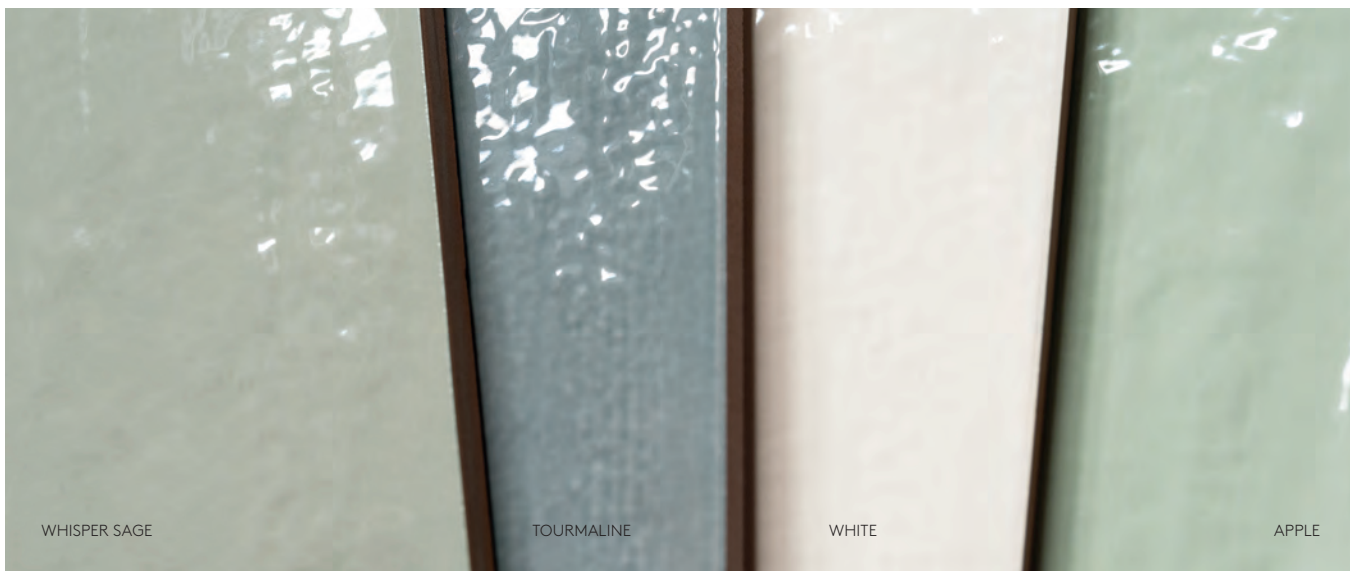

WHISPER SAGE

TOURMALINE

WHITE

APPLE

CARACTERÍSTICAS TÉCNICAS · TECHNICAL CHARACTERISTICS · CARACTÉRISTIQUES TECHNIQUES · TECHNISCHE EIGENSCHAFTEN

PR PASTA ROJA/RED BODY
PÂTE ROUGE/ROTSCHERBIG

B REVESTIMIENTO/WALL TILE
FAÏENCE/WANDFLIESEN

B BRILLO/SHINE
BRILLANT/GLÄNZEN

V1 ASPECTO UNIFORME/UNIFORM APPEARANCE
APPARENCE UNIFORME/KEINE FARBSPIEL

V1 ESPESOR/THICKNESS/ÉPAISSEUR/EMPFOHLENE FUGENBREITE:
7,5X15 - 7,4mm/0,29"

FORMATO SIZE FORMAT VERPACKUNG	PZS/CAJA TILES/BOX PIÈCES/BOITE STK/BOX	M²/CAJA SQM/BOX MÈTRES/BOITE M²/BOX	Kg/CAJA Kg/BOX Kg/BOITE Kg/BOX	CAJAS/PALLET BOXES/PALLET BOITES/PALETTE BOX/PALLET	M²/PALLET SQM/PALLET MÈTRES/PALETTE M²/PALLET	Kg/PALLET Kg/PALLET MÈTRES/PALETTE Kg/PALLET
7,5X15	44	0.50	6.40	85	42.50	544