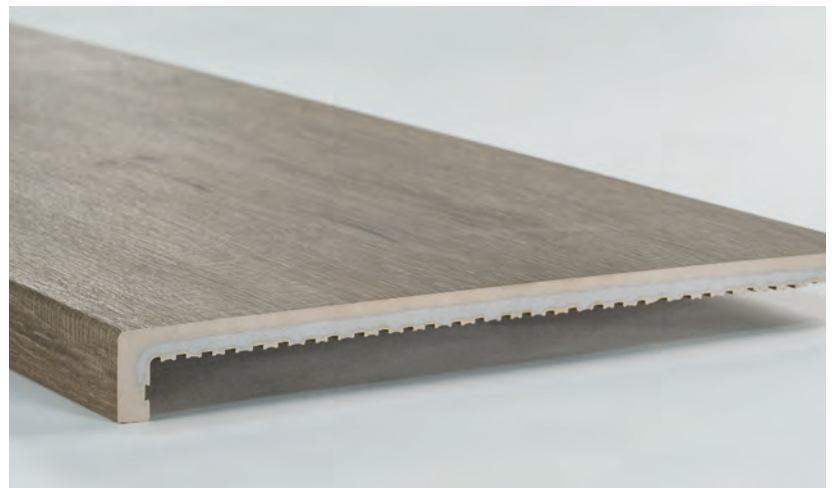

PELDAÑO RECTO ALABAMA

CARACTERÍSTICAS TÉCNICAS · TECHNICAL CHARACTERISTICS · CARACTÉRISTIQUES TECHNIQUES · TECHNISCHE EIGENSCHAFTEN

P PORCELÁNICO/PORCELAIN TILES
GRÈS CERÁME/FEINSTEINZEUG

ESPEJOR/THICKNESS/ÉPAISSEUR/EMPFOHLENE FUGENBREITE:
20X120 - 10,5mm/0,41"
75X75 - 10,5mm/0,41"
FLORIDA 15X90 - 9mm/0,35"

M MATE/MATT
MAT/MATT

V3 VARIACION MODERADA/MODERATE VARIATION
MODÉRÉE VARIATION/MITTLERES FARBSPIEL

FORMATO SIZE FORMAT VERPACKUNG	PZS/CAJA TILES/BOX PIÈCES/BOITE STK/BOX	M²/CAJA SQM/BOX MÈTRES/BOITE M²/BOX	Kg/CAJA Kg/BOX Kg/BOITE Kg/BOX	CAJAS/PALLET BOXES/PALLET BOITES/PALETTE BOX/PALLET	M²/PALLET SQM/PALLET MÈTRES/PALETTE M²/PALLET	Kg/PALLET Kg/PALLET MÈTRES/PALETTE Kg/PALLET
75X75	3	1.69	41.36	30	50.70	1241
20X120	6	1.44	31.98	44	63.36	1407
25X29	18	1.00	22.89	48	48.00	1099
15X90 FLORIDA	7	0.95	20.25	64	60.48	1151