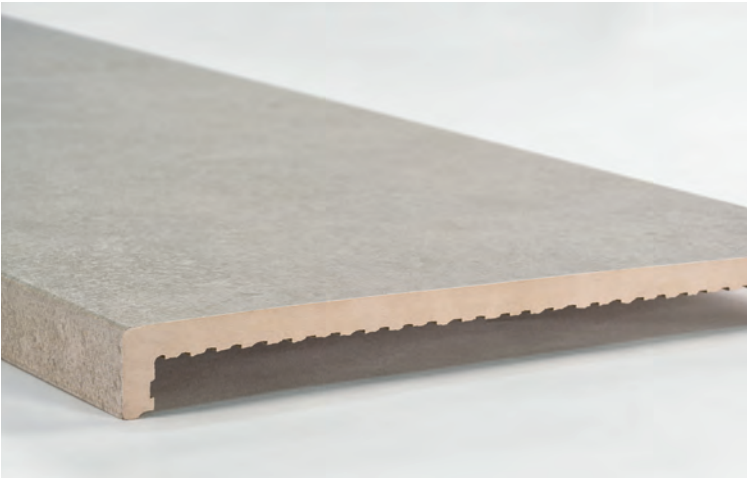

PELDAÑO RECTO WABI

BORDE SKIMMER TRAVERTINO

PELDAÑO FIOR. ANT. TRAVERTINO

BORDE DESBORDANTE TRAVERTINO

REJILLA TRAVERTINO

Work

120X120 - 90X90 - 60X120 - 60X60 - 30x120 - 20X120 - 30X60 - 21X18,2 /
48''X48'' - 36''X36'' - 24''X48'' - 24''X24'' - 12''x48'' - 8''X48'' - 12''X24'' - 8''X7''