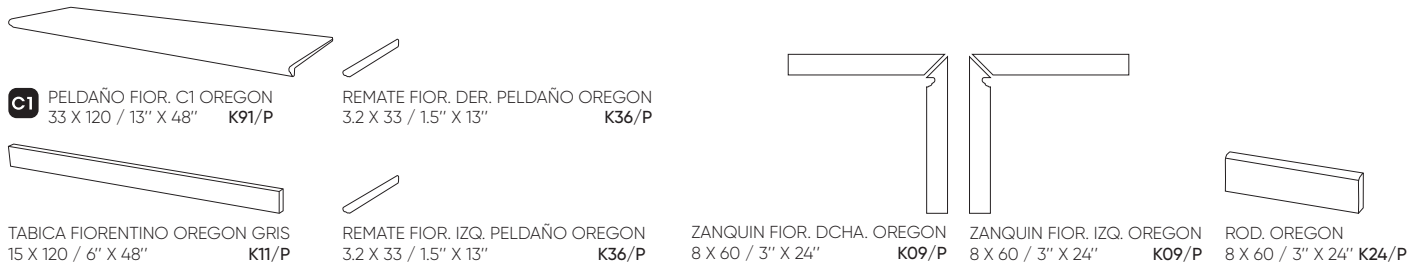

PB STEP NOGAL RECT.
30 X 90 / 12" X 36" N52/M

PB STEP ROBLE RECT.
30 X 90 / 12" X 36" N52/M

ANTI-SLIP OREGÓN NOGAL RECT 20X120.

PIEZAS ESPECIALES · SPECIAL PIECES · PIÈCES SPÉCIALES · FORMTEILE

DISPONIBLE EN TODOS LOS COLORES/AVAILABLA IN ALL COLORS/DISPONIBLE DANS TOUTES LES COULEURS/IN ALLEN FARBEN VERFÜGBAR