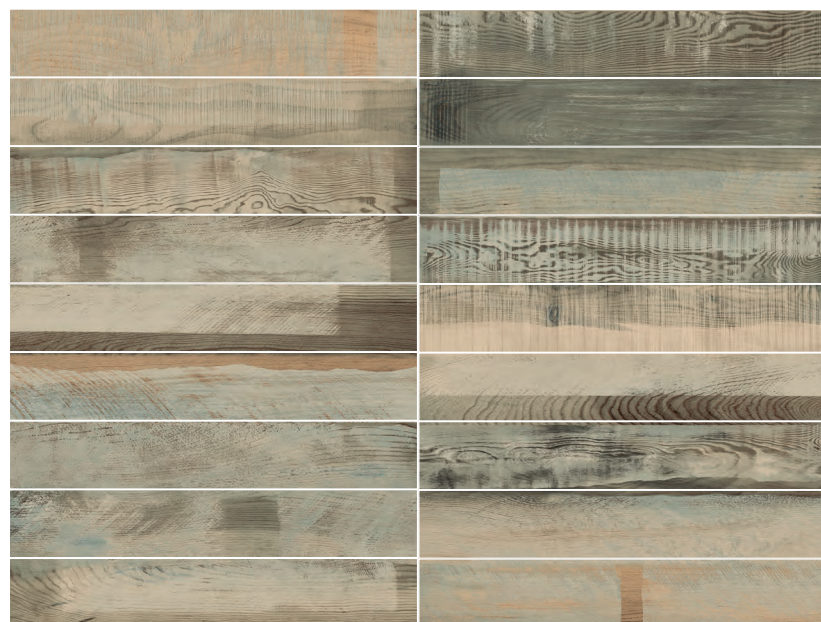

CHEVRON APRIL WHITE RECT
60 X 120 / 24" X 48" R82/M

CHEVRON APRIL NATURAL RECT
60 X 120 / 24" X 48" R82/M

CHEVRON APRIL BLUE RECT
60 X 120 / 24" X 48" R82/M

VARIACIÓN DE DISEÑO · GRAPHIC FACES · VARIATION GRAPHIQUE · FARBSTEMPEL