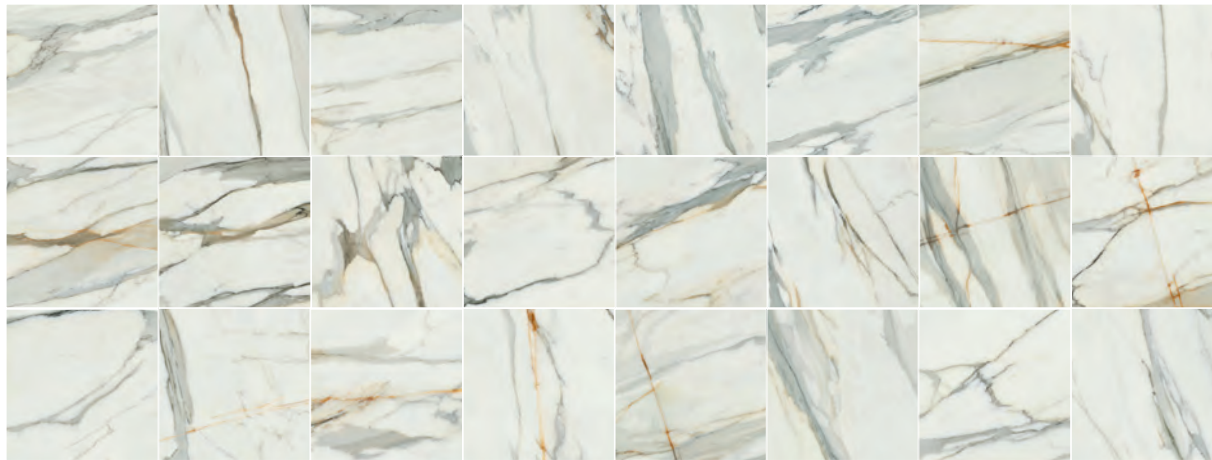

120X120 - 6 PIEZAS/6 PIECES/6 PIÈCES
60X120 - 12 PIEZAS/12 PIECES/12 PIÈCES
60X60 - 24 PIEZAS/24 PIECES/24 PIÈCES
30X60 - 48 PIEZAS/48 PIECES/48 PIÈCES

CARACTERÍSTICAS TÉCNICAS · TECHNICAL CHARACTERISTICS · CARACTÉRISTIQUES TECHNIQUES · TECHNISCHE EIGENSCHAFTEN

- **P** PORCELÁNICO/PORCELAIN TILES
  GRÈS CERÁME/FEINSTEINZEUG
- **■** RECTIFICADO/RECTIFIED
  RECTIFIÉ/KALIBRIERT
- **V2** VARIACION LEVE/SLIGHT VARIATION
  LÉGERÉ VARIATION/LEICHT FARBSPIEL

- **⊞** ESPESOR/THICKNESS/ÉPAISSEUR/EMPFOHLENE FUGENBREITE:
  120X120 - 11,5mm/0,45"
  60X120 - 10,5mm/0,41"
  30X60 - 10mm/0,39"
  60X60 - 10mm/0,39"

FORMATO SIZE FORMAT VERPACKUNG	PZS/CAJA TILES/BOX PIÈCES/BOITE STK/BOX	M²/CAJA SQM/BOX MÈTRES/BOITE M²/BOX	Kg/CAJA Kg/BOX Kg/BOITE Kg/BOX	CAJAS/PALLET BOXES/PALLET BOITES/PALETTE BOX/PALLET	M²/PALLET SQM/PALLET MÈTRES/PALETTE M²/PALLET	Kg/PALLET Kg/PALLET MÈTRES/PALETTE Kg/PALLET
120X120	1	1.44	38.08	36	51.84	1371
60X120	2	1.44	34.25	32	46.08	1096
60X60	4	1.44	32.43	30	43.20	973
30X60	6	1.08	23.74	48	51.84	1139