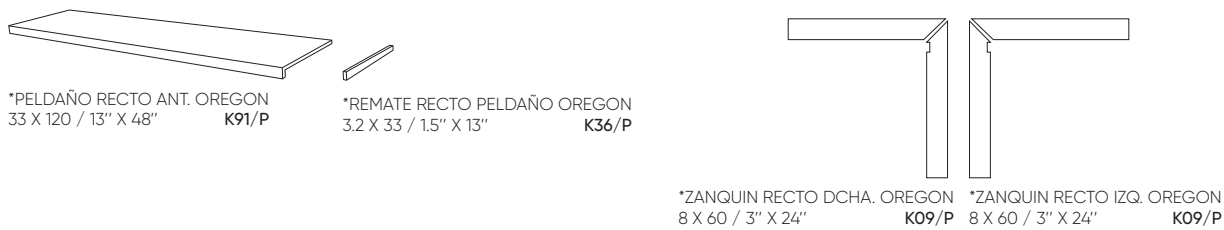

*DISPONIBLE EN GRIS/NOGAL/ROBLE/AVAILABLA IN GRIS/NOGAL/ROBLE/DISPONIBLE DANS GRIS/NOGAL/ROBLE/FARBEN VERFÜGBAR

PELDAÑO FIOR. OREGON