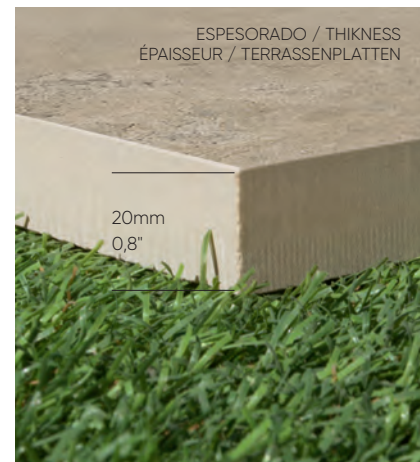

M C3 R11 V2 BOURG RECT*
40 X 120 (2CM) / 16'' X 48''
**Espesor 20mm / thickness 0,8''*

P28/M

M V2 RELIEVO BOURG RECT
30 X 120 / 12'' X 48''

P24/M

M V2 RELIEVO BOURG RECT
20 X 120 / 8'' X 48''

P24/M

BOURG RECT 60X120.RELIEVO BOURG RECT 60X120.HARLEQUIN SKY 10X20.