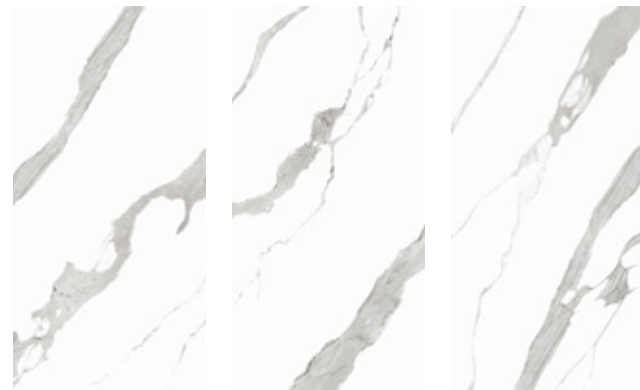

INDUS STATUARIO

▼
9MM GLOSSY
▲
800X1600MM

CREMA LIFE

▼
9MM GLOSSY
▲ 800X1600MM

EARTH BEIGE

▼
9MM GLOSSY
▲ 800X1600MM

TRAVERTINO CARK

▼
9MM GLOSSY
▲
800X1600MM