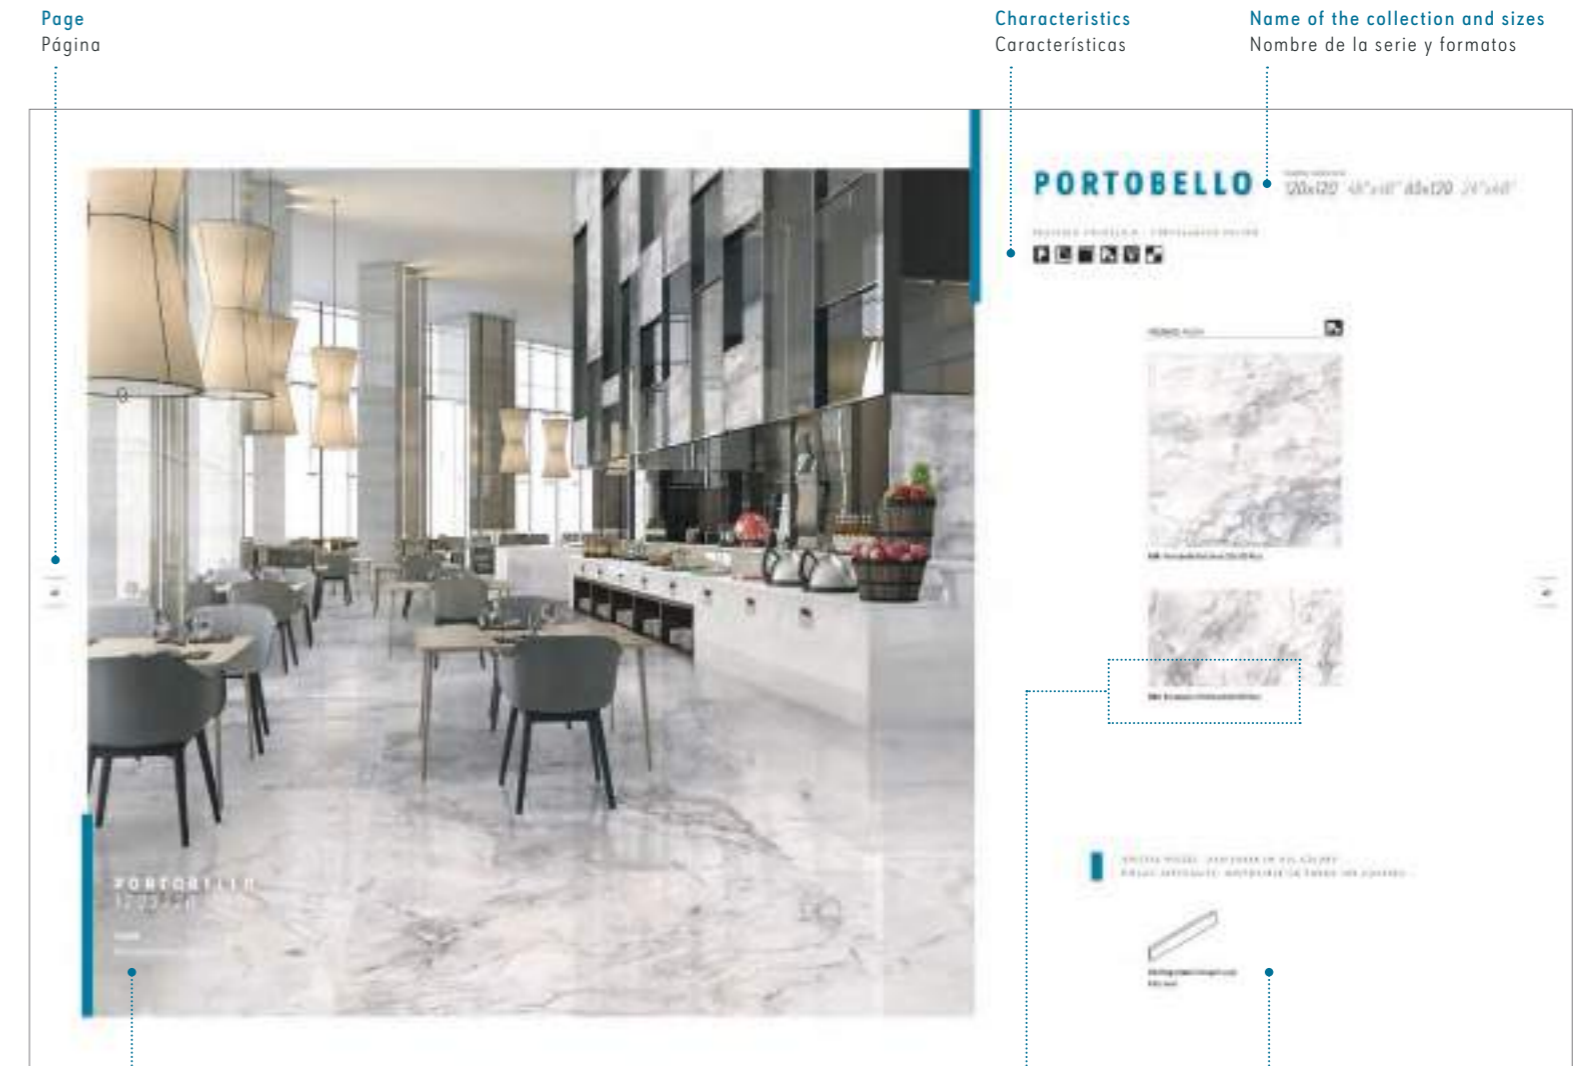

PAGE EXAMPLE | EJEMPLO DE PÁGINA

Scene description
Descripción de la escena

B32 Portobello Polished 60x120 Rect.
 Price code
Código de precio
 Item name
Nombre artículo
 Surface finish
Acabado superficial
 Size
Formato
 Rectified
Rectificado