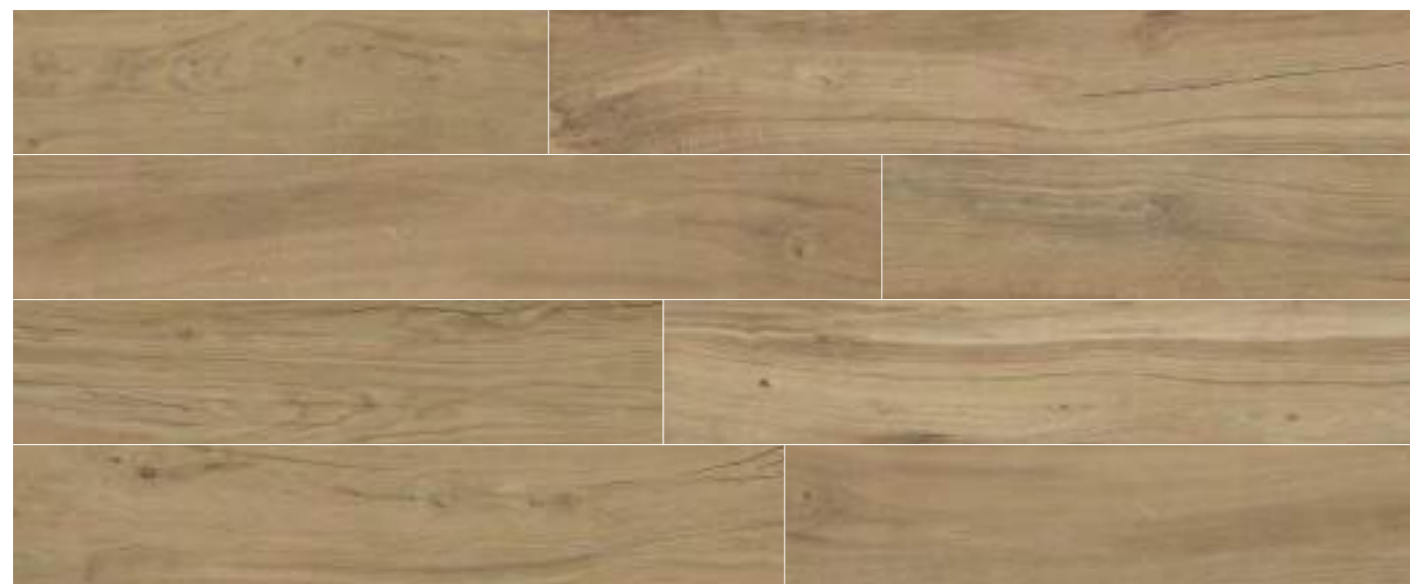

PRAGA 23x120 9"x48"

PORCELAIN · PORCELANICO

B24 Praga Grey Matt 22,1x119,2 Rect.

B24 Praga Natural Matt 22,1x119,2 Rect.

B24 Praga Oak Matt 22,1x119,2 Rect.

SPECIAL PIECES. AVAILABLE IN ALL COLORS · PIEZAS ESPECIALES. DISPONIBLE EN TODOS LOS COLORES.

GREY

NATURAL

OAK

PRAGA
23 X 120

FLOOR
Praga Grey Matt 22,5x119,5 Rect.