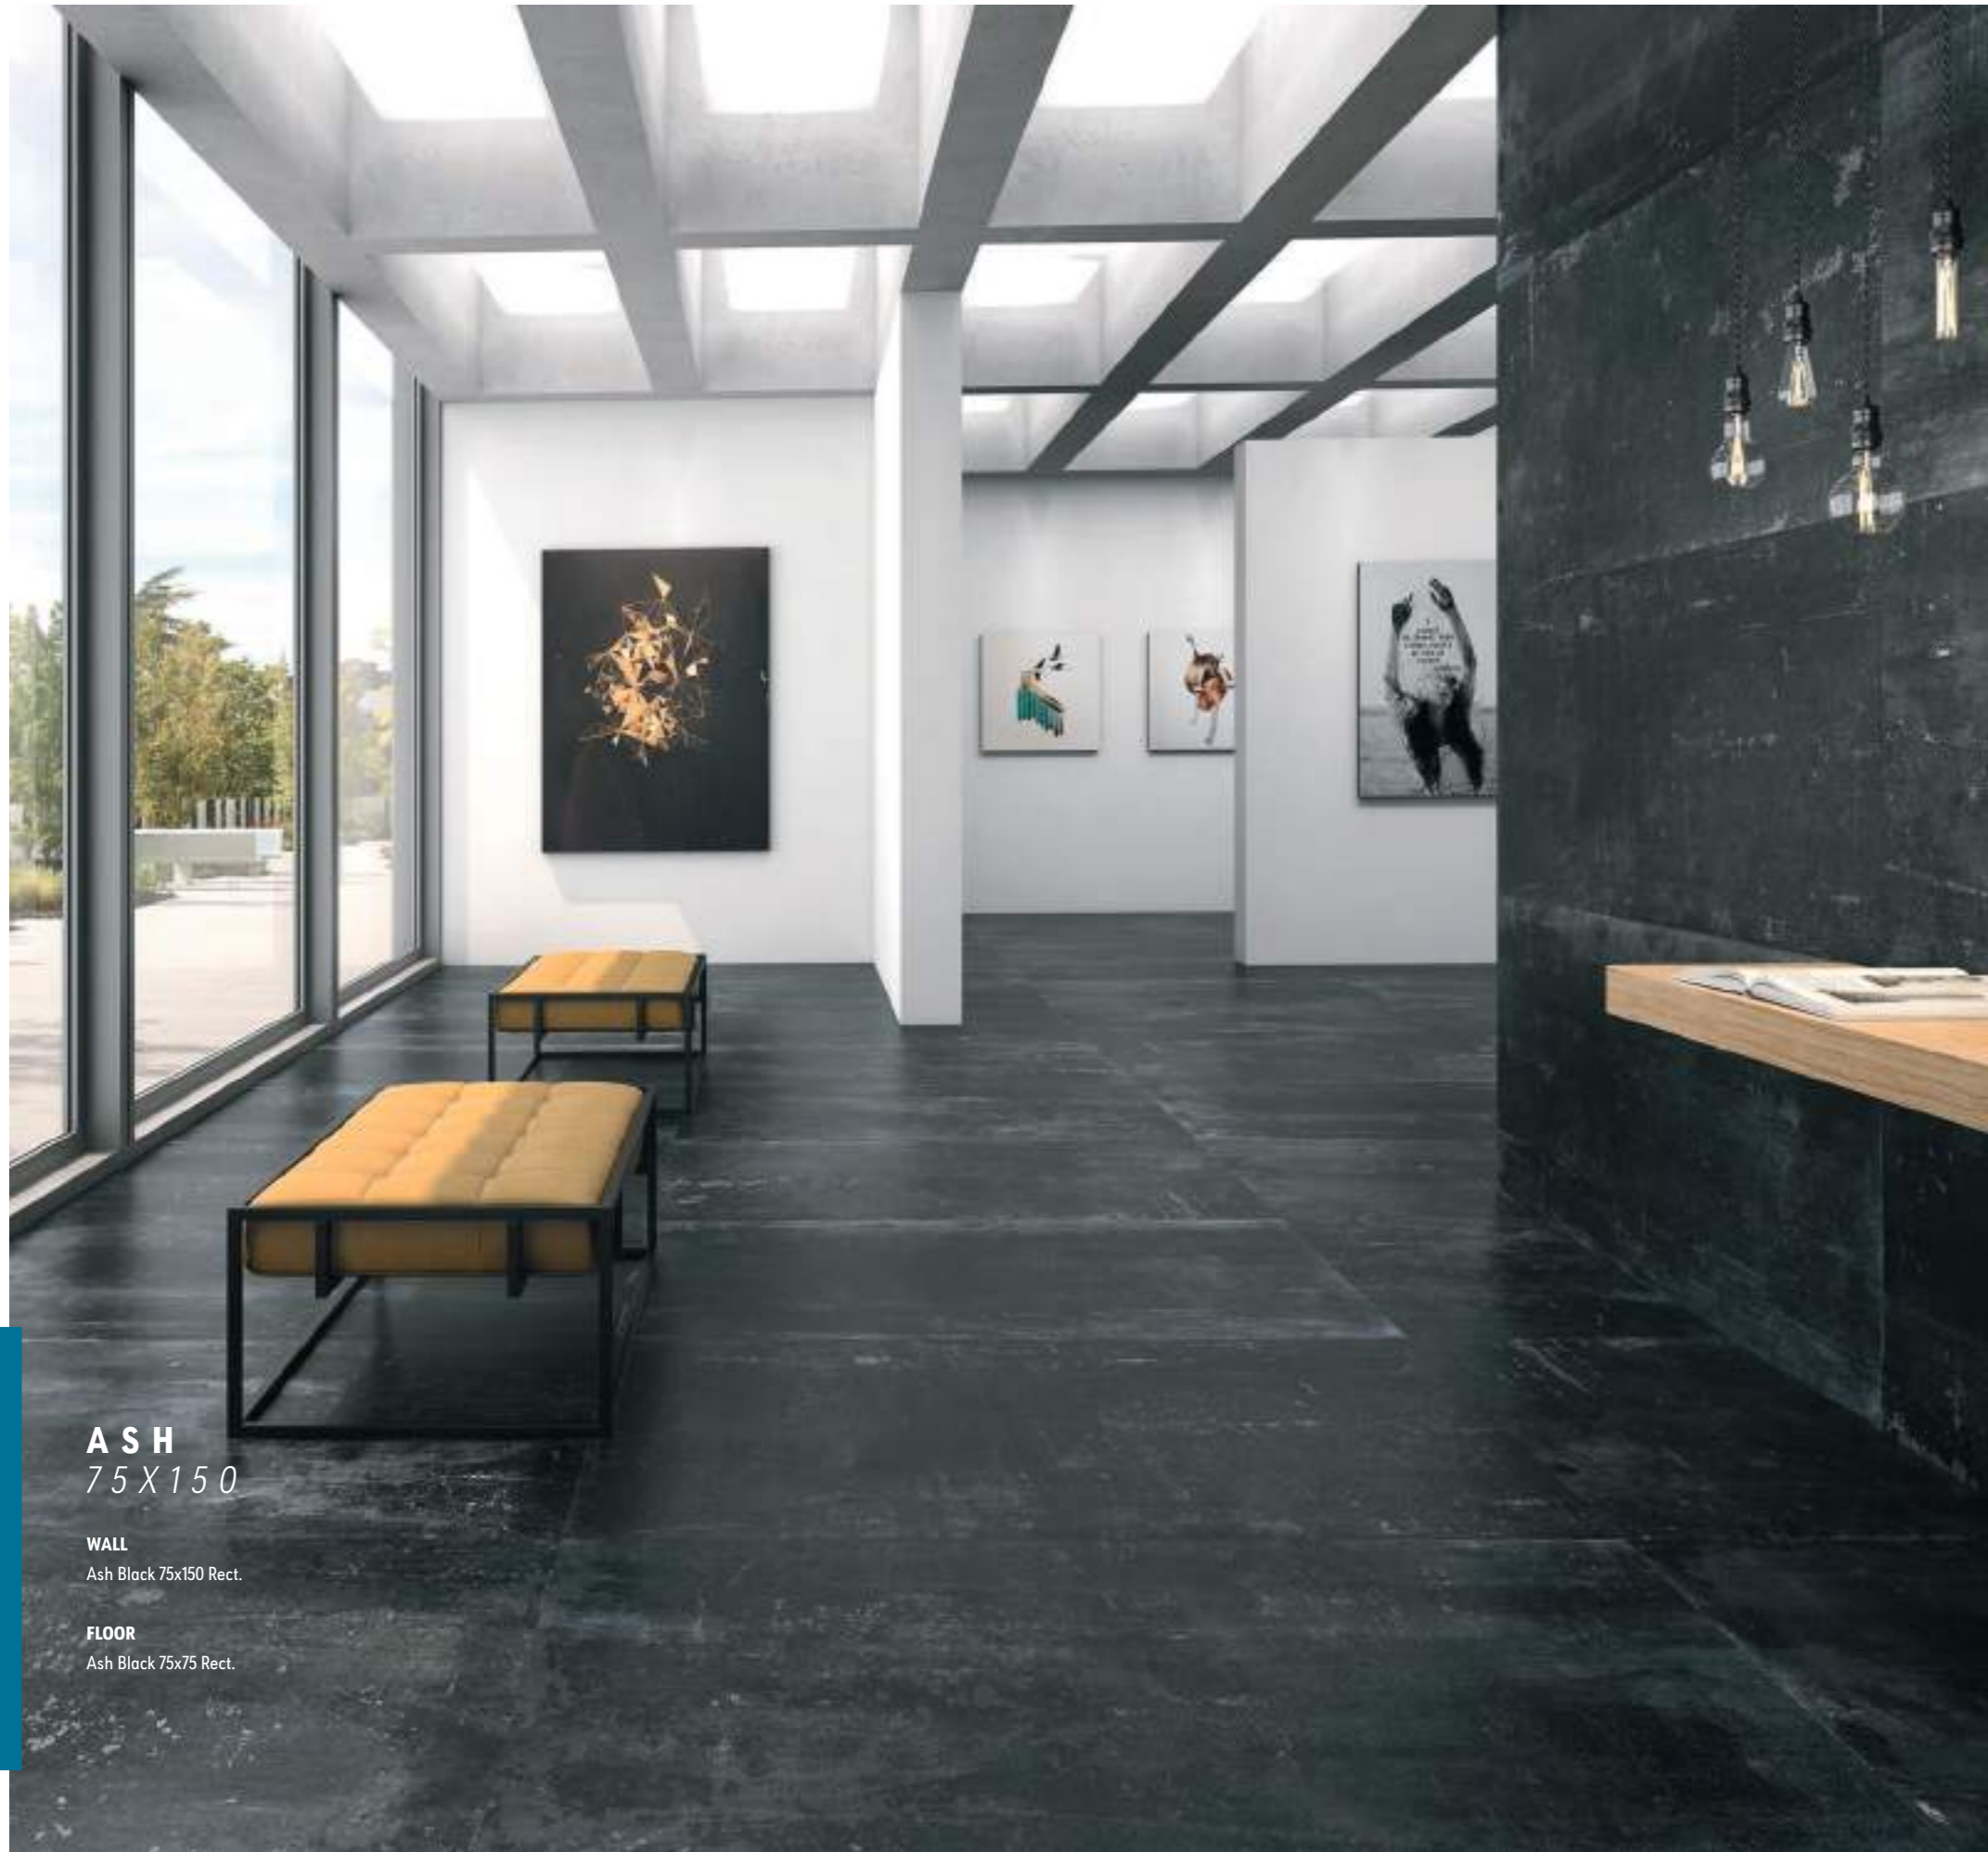

GALLERY

PORCELAIN PORCELÁNICO

WHITE BODY PASTA BLANCA

SANICERAMIC GROUP

PORCELAIN

PORCELANICO

ASH
75 X 150

FLOOR
Ash White 75x150 Rect.