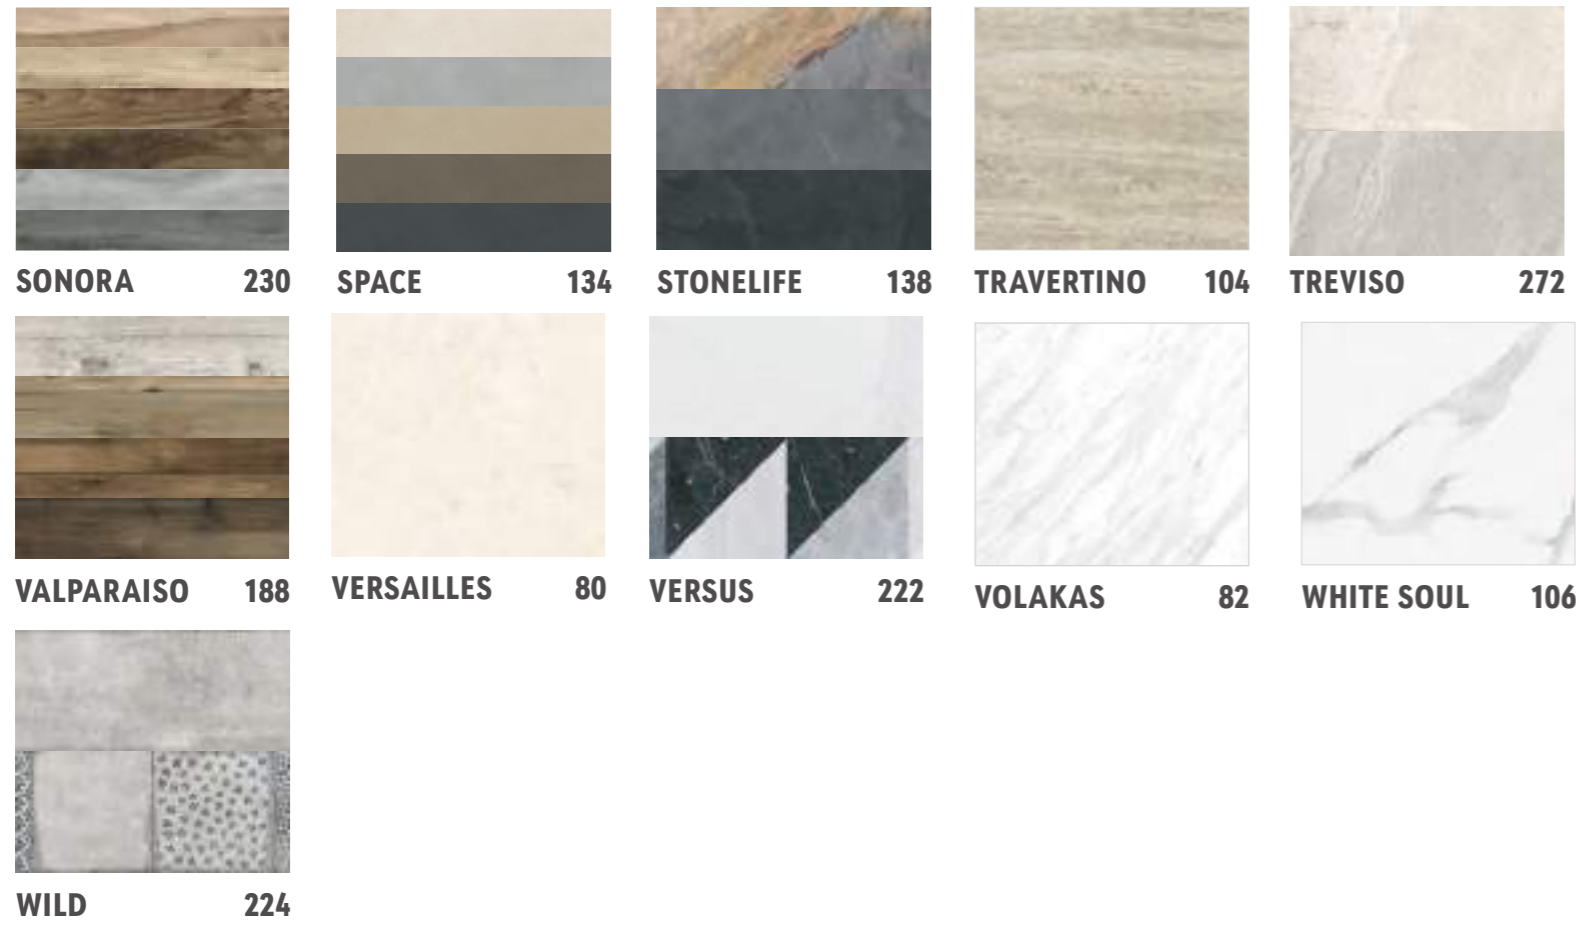

GALLERY

PORCELAIN PORCELÁNICO