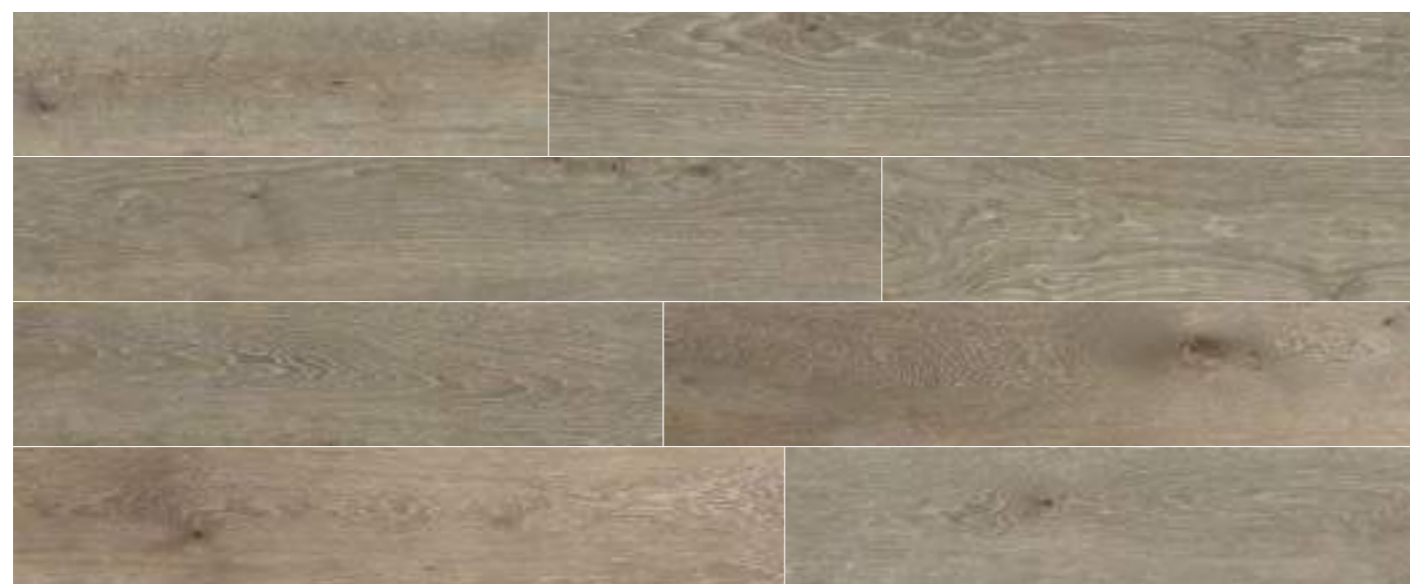

Skirting romo Rodapié romo
P31 7,5x60

Stair step Peldaño
P129 33x120

ASH

NATURAL

OAK

GORBEA
23 X 120

FLOOR
Gorbea Natural Matt 22,1x119,2 Rect.

HALIFAX
23 X 120