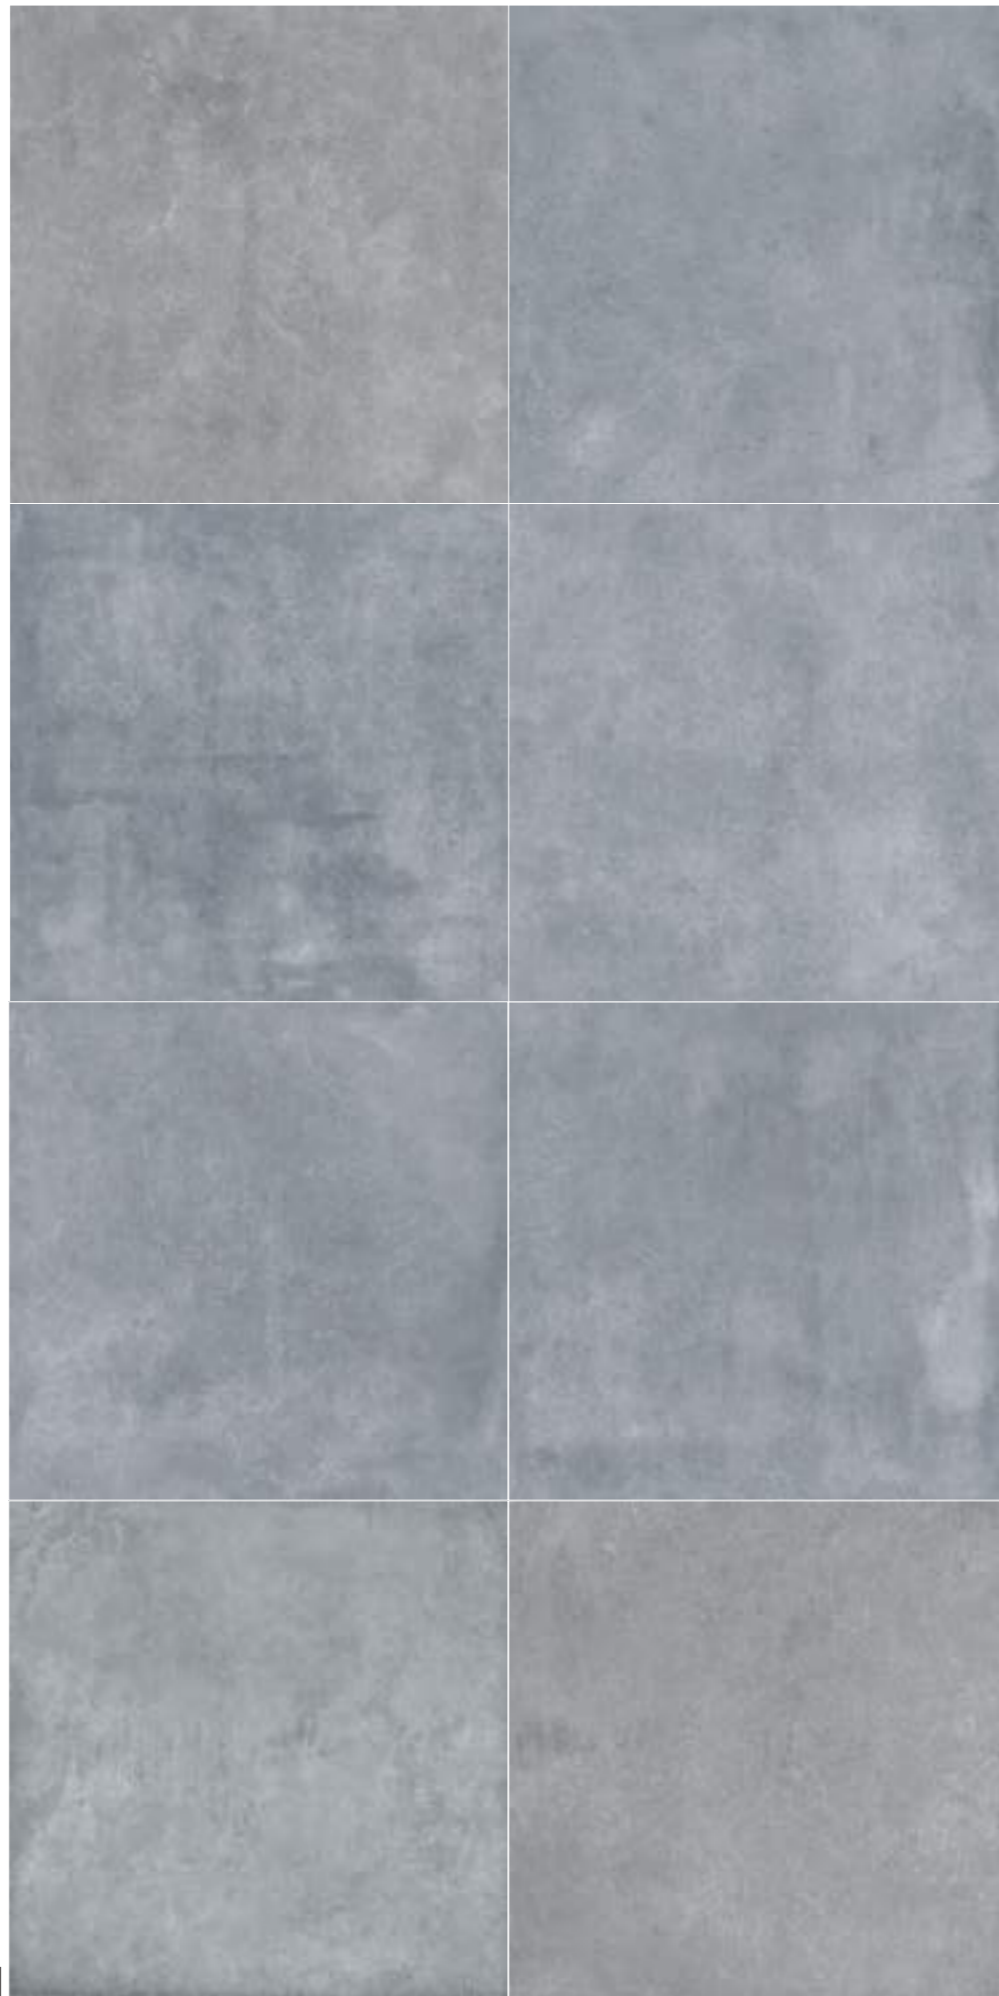

GREY

LIMESTONE

60x120 24"x48" 45x90 18"x35" 75x75 30"x30" 60x60 24"x24" 30x60 12"x24"

PORCELAIN COLOURED BODY · PORCELÁNICO MASA COLOREADA

PORCELAIN, PORCELÁNICO

GRIP C3 / ANTISLIP, ANTIDESLIZANTE

GRIP C3 / ANTISLIP, ANTIDESLIZANTE

P126 Perfil Inox 1x120

SPECIAL PIECES · PIEZAS ESPECIALES