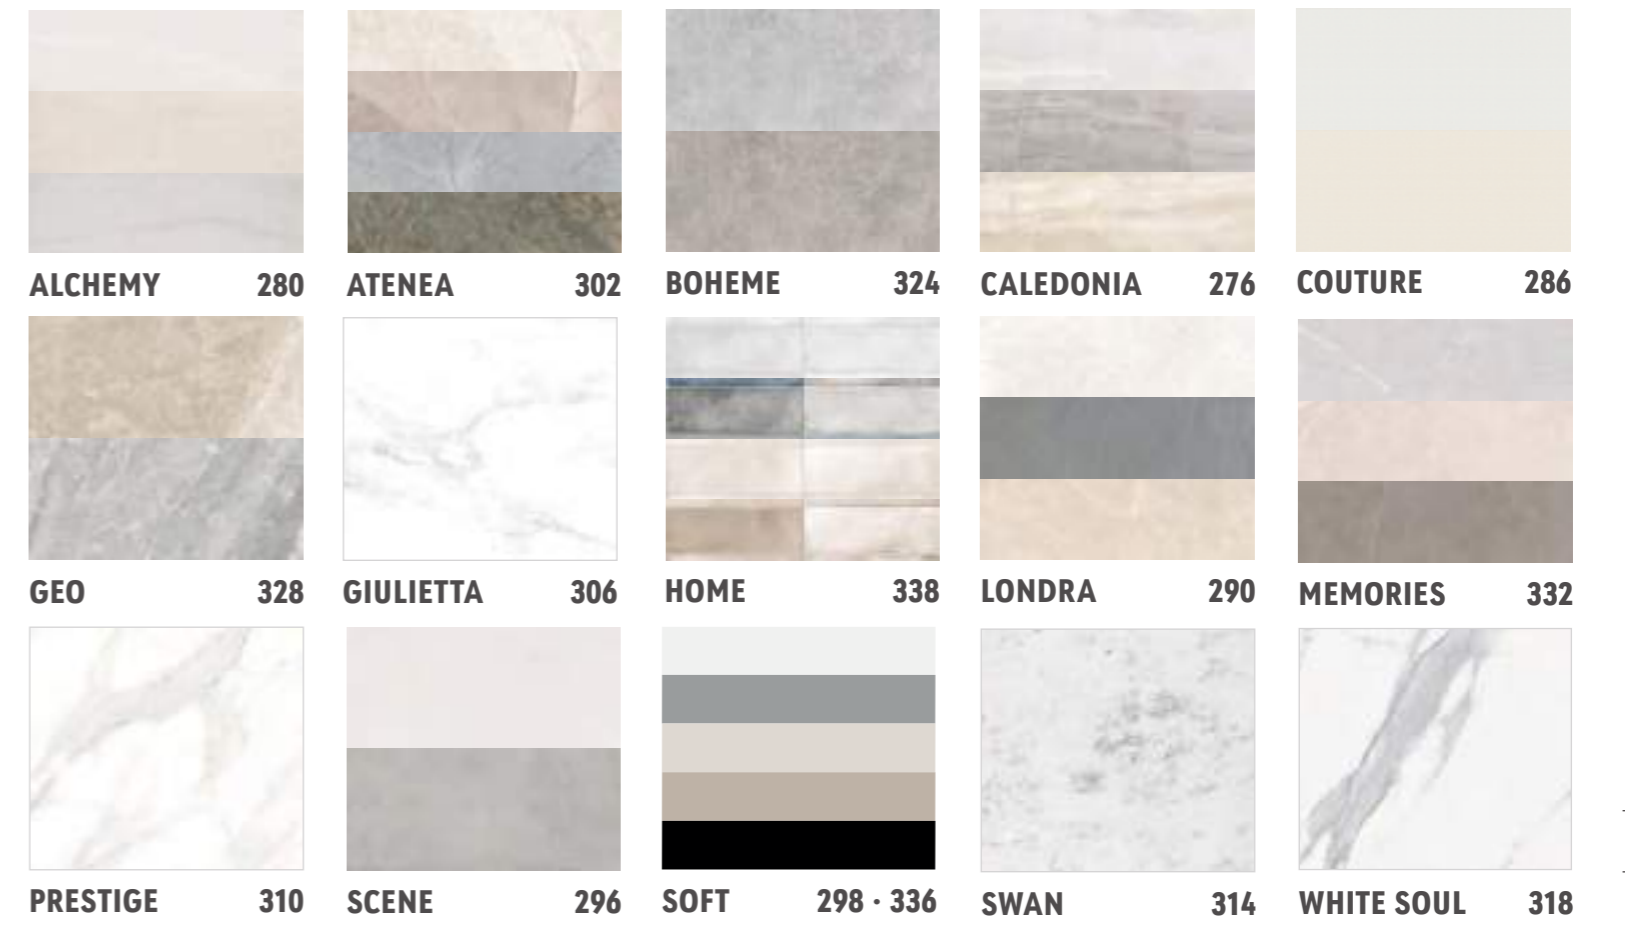

WHITE BODY PASTA BLANCA