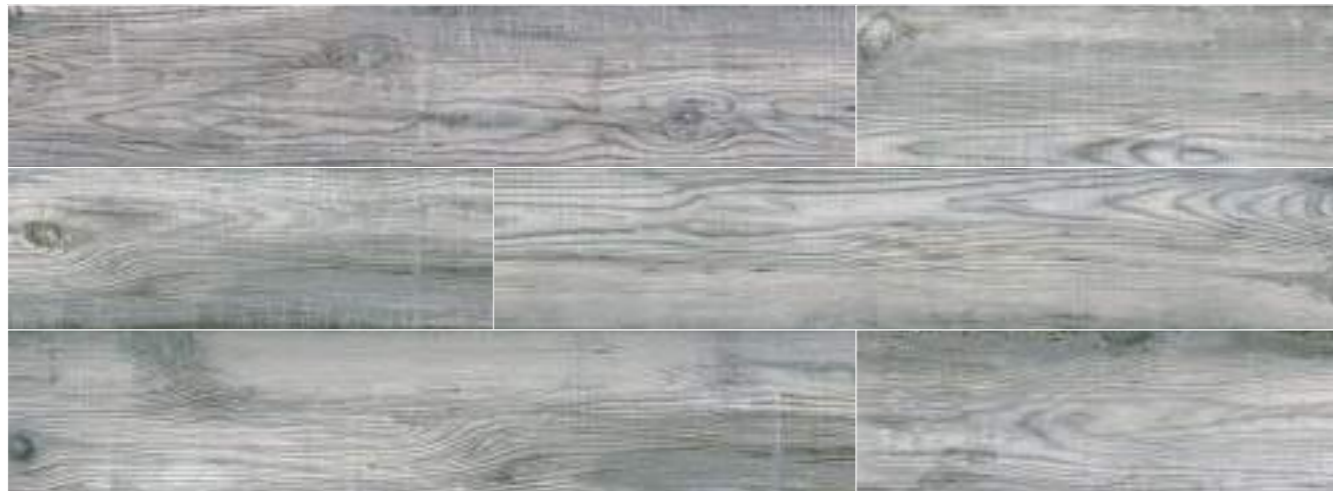

WHITE

GREY

NATURAL

EBONY

BOSCO 23x120 9"x48"

PORCELAIN · PORCELANICO

GRIP C3 / ANTISLIP. ANTIDESLIZANTE

- B6 Bosco White 23,3x120
- B6 Bosco Grey 23,3x120
- B6 Bosco Natural 23,3x120
- B6 Bosco Ebony 23,3x120

- B34 Bosco Grey Grip 23,3x120
- B34 Bosco Natural Grip 23,3x120

SPECIAL PIECES. AVAILABLE IN ALL COLORS · PIEZAS ESPECIALES. DISPONIBLE EN TODOS LOS COLORES.

BOSCO
23 X 120

FLOOR
Bosco Grey 23,3x120