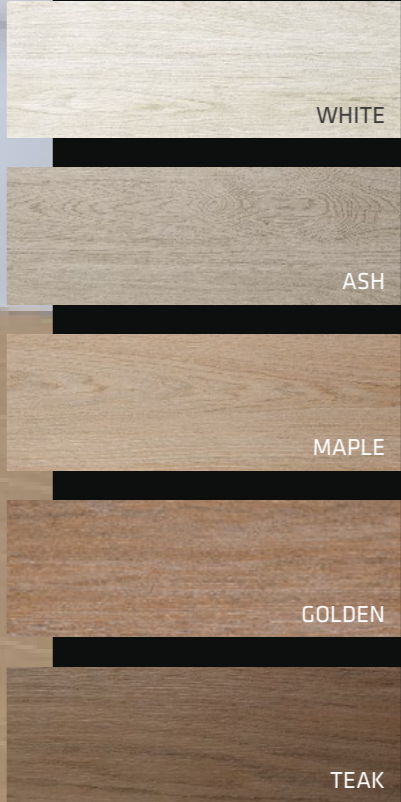

25x150 cm.  
10"x 60"

NATURAL  
—  
ANTISLIP

FLOOR · Kronwood Maple 25x150

KRONWOOD WHITE  
25x150  
NATURAL  
ANTISLIP

DUR1800  
DUR2100

KRONWOOD ASH  
25x150  
NATURAL  
ANTISLIP

DUR1800  
DUR2100

KRONWOOD MAPLE  
25x150  
NATURAL  
ANTISLIP