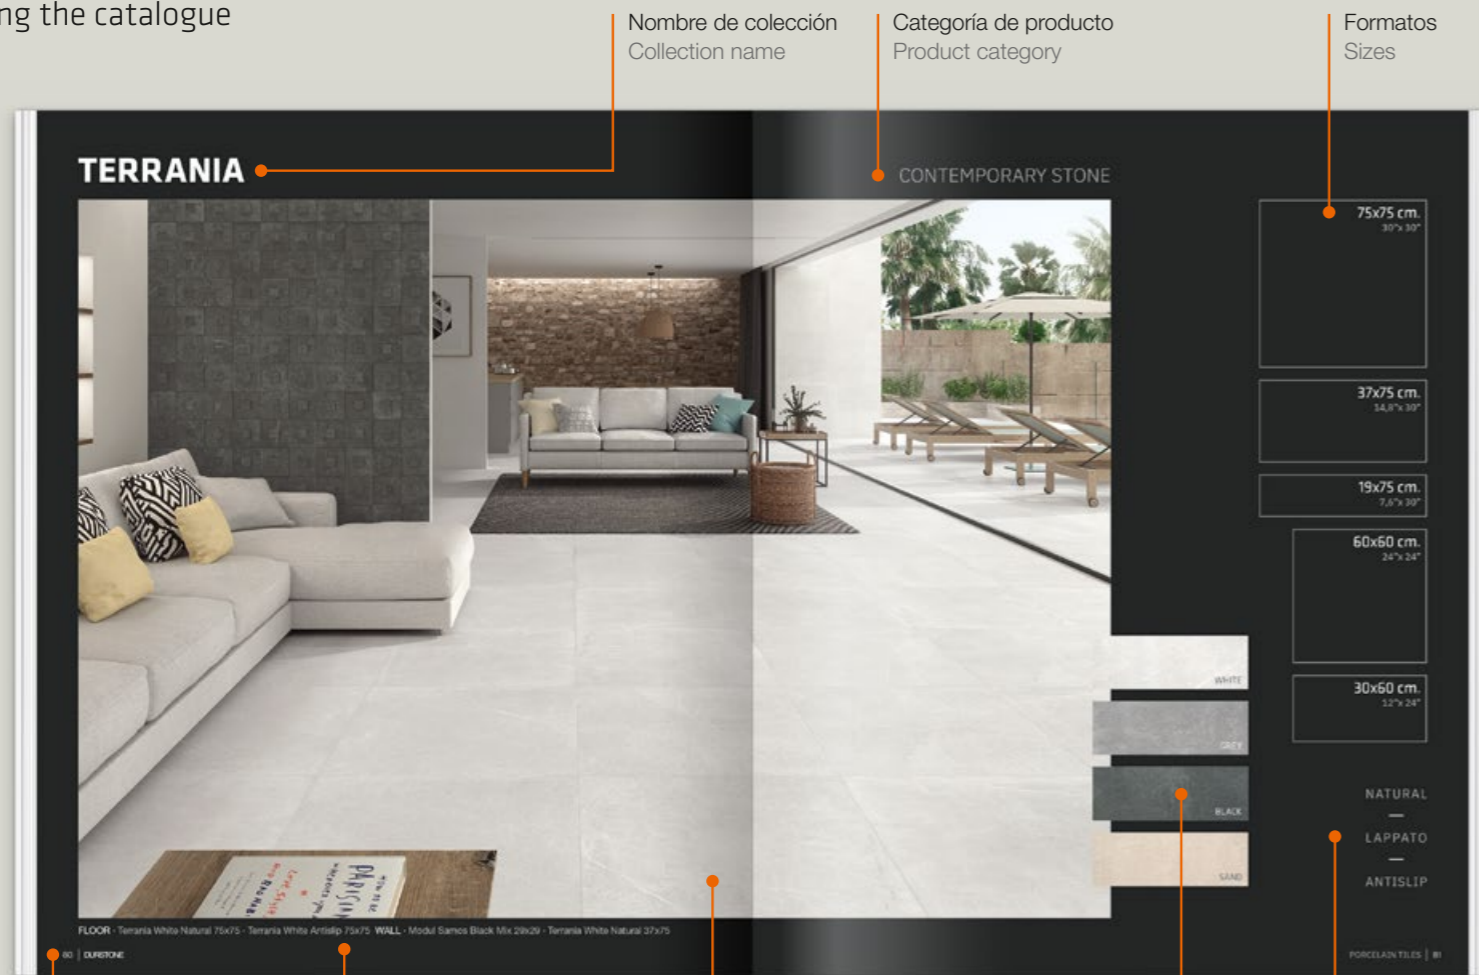

Usando el catálogo | PORCELAIN TILES

Using the catalogue

Número de página
Page number

Productos en ambiente
Products in setting

Imagen de ambiente
Picture of setting

Colores disponibles
Available colors

Acabados
Finishes

Caract. técnicas
Technical features

Recomendación de uso
Recommended use

Datos de embalaje
Packing list

Número de página
Page number

TERRANIA SAND
60x60
NATURAL
LAPPATO
ANTISLIP

Color y formato / Acabado
Color & size / Finish

Grupo de precio
Price group

SIMBOLOGIA DE PRODUCTO PRODUCT SYMBOLOGY

Multiuso Multi-use	Pasta blanca White body	Upec Upec	Brillo Glossy	Antihielo Frost resistance
Pavimento Floor tiles	Rectificado & biselado Rectified & beveled	Junta mínima Minimum joint	Mate Matt	Destonificado suave Light shade variation
Revestimiento Wall tiles	No rectificado Not rectified	Trabado máx. 20% Brickbond max. 20%	Pulido Polished	Destonificado medio Medium shade variation
Porcelánico Porcelain	Espesor Thickness	Antideslizante Antislip	Lapatto Lapatto	Destonificado alto High shade variation

GRUPOS DE PRECIO PRICE GROUPS

DURXXXX
Venta por metro cuadrado
Sold by square meter

PESPXXXX
Venta por pieza
Sold by piece

RECOMENDACIONES DE USO USE RECOMMENDATIONS

Estas recomendaciones se basan en la tipología del producto, así como en la intensidad de tráfico que van a soportar. These recommendations are based on the type of product, as well as the volume of traffic that is to be supported.

A Tránsito intenso. Apto para espacios con tráfico peatonal elevado. Halls, restaurantes, locales públicos, etc.
Intense traffic. Suitable for high traffic pedestrian areas. Halls, restaurants, public spaces, etc.

B Tránsito medio. Apto para lugares de circulación habitual. Espacios comunes, cocinas, oficinas y viviendas.
Medium traffic. Suitable for usual traffic locations. Common areas, kitchens, offices and houses.

C Tránsito ligero. Apto para estancias de ámbito doméstico. Baños, dormitorios, salones, etc.
Light traffic. Suitable for domestic rooms. Bathrooms, bedrooms, living rooms, etc.

CARACTERÍSTICAS TÉCNICAS TECHNICAL FEATURES

Resistencia al hielo Frost resistance	Resistencia a productos de limpieza Household products resistance
Resistencia a las manchas Stain resistance	Carga de rotura Breaking strength
Absorción de agua Water absorption	

Simbología también en interior de solapa
Symbol information also inside flap