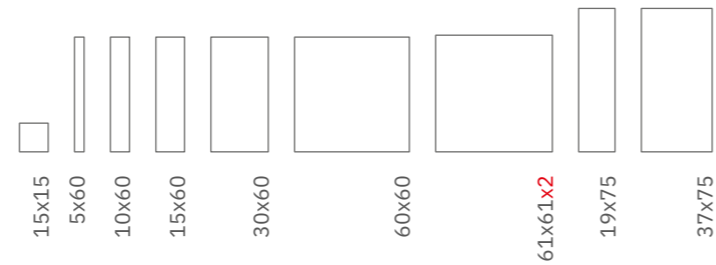

# Índice por formatos | PORCELAIN TILES

Size index

FORMATO CMS   PULGADAS SIZE CMS   INCHES	SERIE SERIE	PÁGINA PAGE	SERIE SERIE	PÁGINA PAGE	SERIE SERIE	PÁGINA PAGE
<b>15x15</b> 6"x 6"	CMNT	24				
<b>5x60</b> 2"x 24"	TITÁN	114				
<b>10x60</b> 4"x 24"	MUSTANG	52	VILLA IBIZA	90		
<b>15x60</b> 6"x 24"	TITÁN	114				
<b>30x60</b> 12"x 24"	ALPINO BOTTICINO CMNT LUXOT MUSTANG	12 130 24 134 52	POLARIS SCOTT STATUARIO SUPER TERRANIA	106 64 148 110 82	TITÁN UNITED COLOURS VILLA IBIZA	114 124 90
<b>60x60</b> 24"x 24"	ALPINO ARIES BOTTICINO CASA CHIC CMNT FRAME	12 128 130 18 24 38	LUXOT METRO MUSTANG NEVA POLARIS SCOTT	134 44 52 62 106 64	STATUARIO SUPER TERRANIA TITÁN UNITED COLOURS VILLA IBIZA	148 110 82 114 124 90
<b>61x61x2</b> 24,4"x 24,4"	CMNT	24	SCOTT	64	VILLA IBIZA	90
<b>19x75</b> 7,6"x 30"	TERRANIA	82				
<b>37x75</b> 14,8"x 30"	CMNT MOMA	24 46	TERRANIA VILLA IBIZA	82 90		