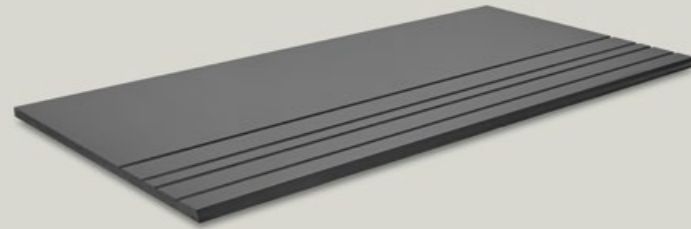

## PELDAÑO CANTO ROMO

Sin hendiduras y con hendiduras  
Non striped and striped

20x120	PESP2800
30x60	PESP1400
30x90	PESP3200
30x120	PESP3500
37x75	PESP2300
37x150	PESP6400
25x150	PESP3900
60x60	PESP2100
60x120	PESP5000
61x61x2	PESP5200
75x75	PESP3500
75x150	PESP6900
80x80	PESP6100
90x90	PESP6300
30x100	PESP3200
100x100	PESP6300