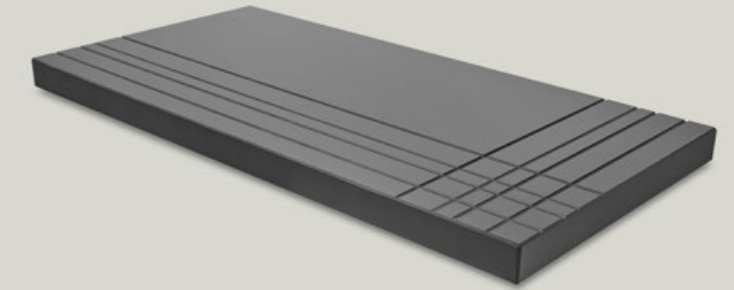

## PELDAÑO CANTO ROMO

Sin hendiduras y con hendiduras  
Non striped and striped

20x120	PESP2800
30x60	PESP1400
30x90	PESP3200
30x120	PESP3500
37x75	PESP2300
37x150	PESP6400
25x150	PESP3900
60x60	PESP2100
60x120	PESP5000
61x61x2	PESP5200
75x75	PESP3500
75x150	PESP6900
80x80	PESP6100
90x90	PESP6300
30x100	PESP3200
100x100	PESP6300