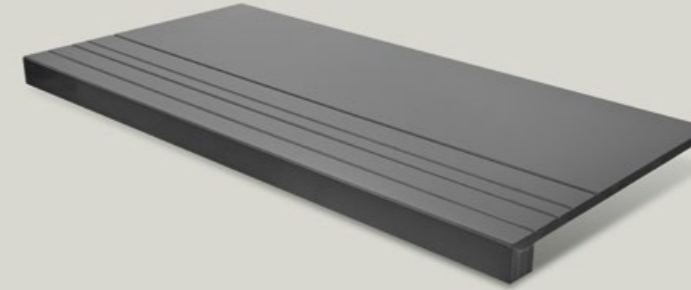

## PELDAÑO CANTO ROMO

Sin hendiduras y con hendiduras  
Non striped and striped

20x120	PESP2800
30x60	PESP1400
30x90	PESP3200
30x120	PESP3500
37x75	PESP2300
37x150	PESP6400
25x150	PESP3900
60x60	PESP2100
60x120	PESP5000
61x61x2	PESP5200
75x75	PESP3500
75x150	PESP6900
80x80	PESP6100
90x90	PESP6300
30x100	PESP3200
100x100	PESP6300