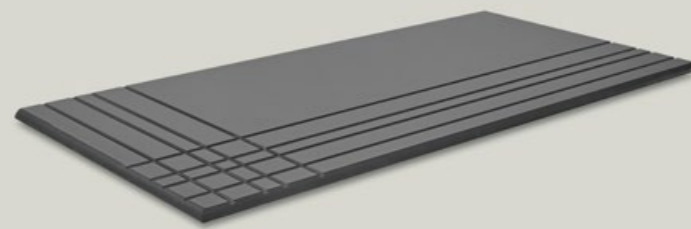

## PELDAÑO CANTO ROMO

Sin hendiduras y con hendiduras  
Non striped and striped

20x120	PESP2800
30x60	PESP1400
30x90	PESP3200
30x120	PESP3500
37x75	PESP2300
37x150	PESP6400
25x150	PESP3900
60x60	PESP2100
60x120	PESP5000
61x61x2	PESP5200
75x75	PESP3500
75x150	PESP6900
80x80	PESP6100
90x90	PESP6300
30x100	PESP3200
100x100	PESP6300