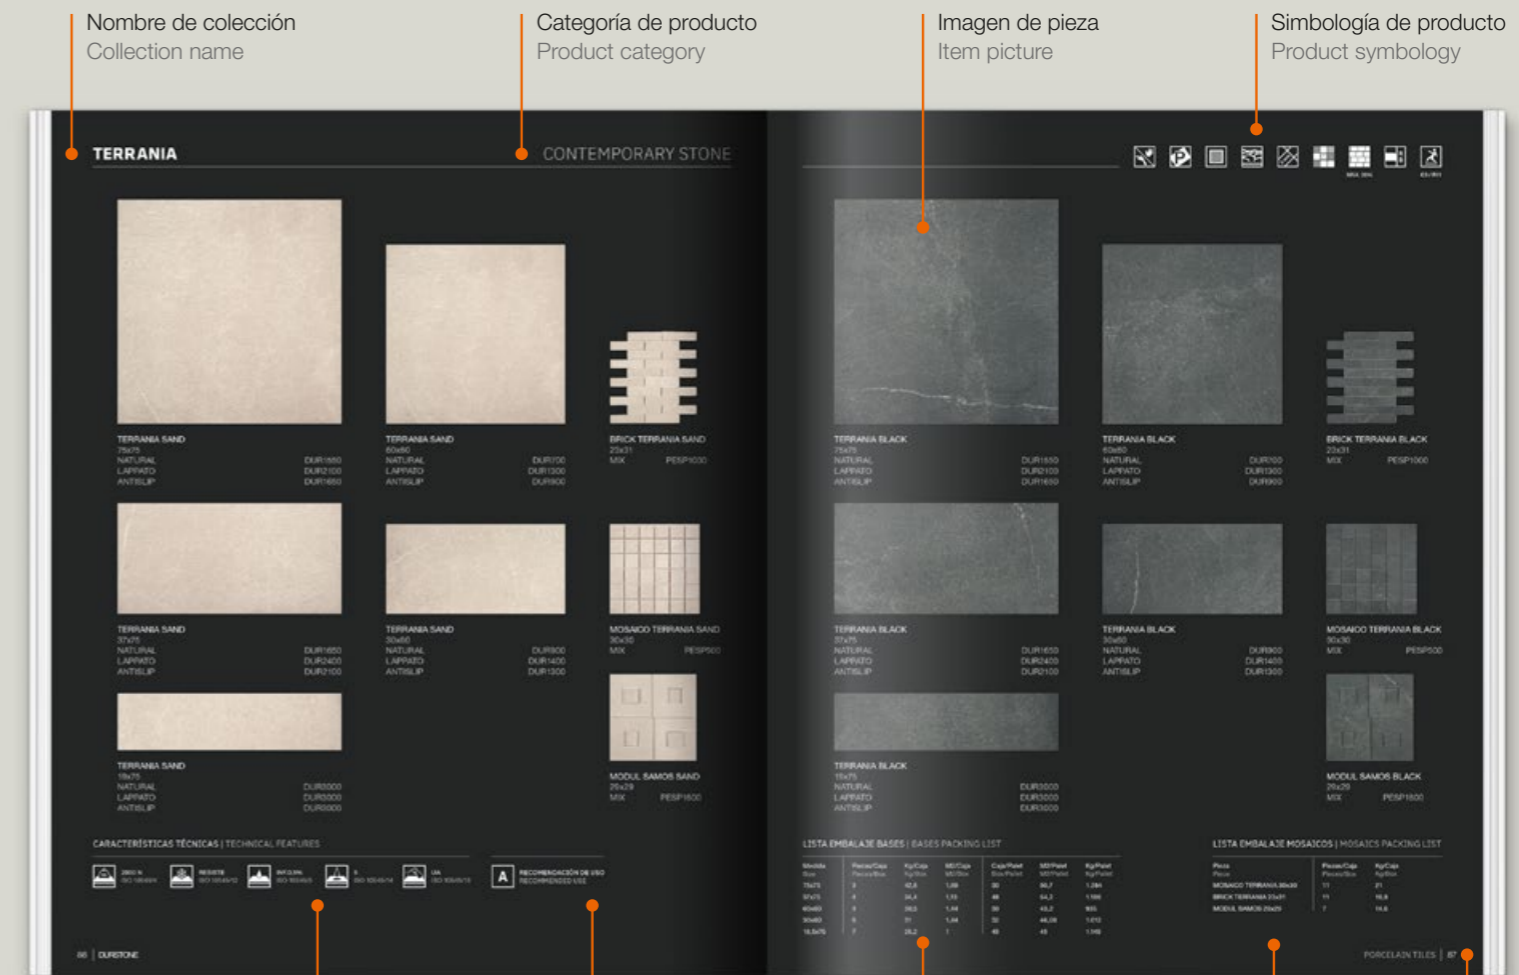

Usando el catálogo | PORCELAIN TILES

Using the catalogue

Número de página
Page number

Productos en ambiente
Products in setting

Imagen de ambiente
Picture of setting

Colores disponibles
Available colors

Acabados
Finishes

Caract. técnicas
Technical features

Recomendación de uso
Recommended use

Datos de embalaje
Packing list

Número de página
Page number

TERRANIA SAND
60x60
NATURAL
LAPPATO
ANTISLIP

Color y formato / Acabado
Color & size / Finish

Grupo de precio
Price group

SIMBOLOGIA DE PRODUCTO PRODUCT SYMBOLOGY

Multiuso Multi-use	Pasta blanca White body	Upec Upec	Brillo Glossy	Antihielo Frost resistance
Pavimento Floor tiles	Rectificado & biselado Rectified & beveled	Junta mínima Minimum joint	Mate Matt	Destonificado suave Light shade variation
Revestimiento Wall tiles	No rectificado Not rectified	Trabado máx. 20% Brickbond max. 20%	Pulido Polished	Destonificado medio Medium shade variation
Porcelánico Porcelain	Espesor Thickness	Antideslizante Antislip	Lapatto Lapatto	Destonificado alto High shade variation

GRUPOS DE PRECIO PRICE GROUPS

DURXXXX
Venta por metro cuadrado
Sold by square meter

PESPXXXX
Venta por pieza
Sold by piece

RECOMENDACIONES DE USO USE RECOMMENDATIONS

Estas recomendaciones se basan en la tipología del producto, así como en la intensidad de tráfico que van a soportar. These recommendations are based on the type of product, as well as the volume of traffic that is to be supported.

A Tránsito intenso. Apto para espacios con tráfico peatonal elevado. Halls, restaurantes, locales públicos, etc.
Intense traffic. Suitable for high traffic pedestrian areas. Halls, restaurants, public spaces, etc.

B Tránsito medio. Apto para lugares de circulación habitual. Espacios comunes, cocinas, oficinas y viviendas.
Medium traffic. Suitable for usual traffic locations. Common areas, kitchens, offices and houses.

C Tránsito ligero. Apto para estancias de ámbito doméstico. Baños, dormitorios, salones, etc.
Light traffic. Suitable for domestic rooms. Bathrooms, bedrooms, living rooms, etc.

CARACTERÍSTICAS TÉCNICAS TECHNICAL FEATURES

Resistencia al hielo Frost resistance	Resistencia a productos de limpieza Household products resistance
Resistencia a las manchas Stain resistance	Carga de rotura Breaking strength
Absorción de agua Water absorption	

Simbología también en interior de solapa
Symbol information also inside flap