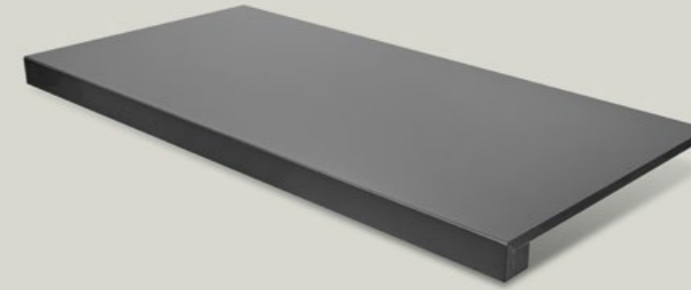

## PELDAÑO CANTO ROMO

Sin hendiduras y con hendiduras  
Non striped and striped

20x120	PESP2800
30x60	PESP1400
30x90	PESP3200
30x120	PESP3500
37x75	PESP2300
37x150	PESP6400
25x150	PESP3900
60x60	PESP2100
60x120	PESP5000
61x61x2	PESP5200
75x75	PESP3500
75x150	PESP6900
80x80	PESP6100
90x90	PESP6300
30x100	PESP3200
100x100	PESP6300