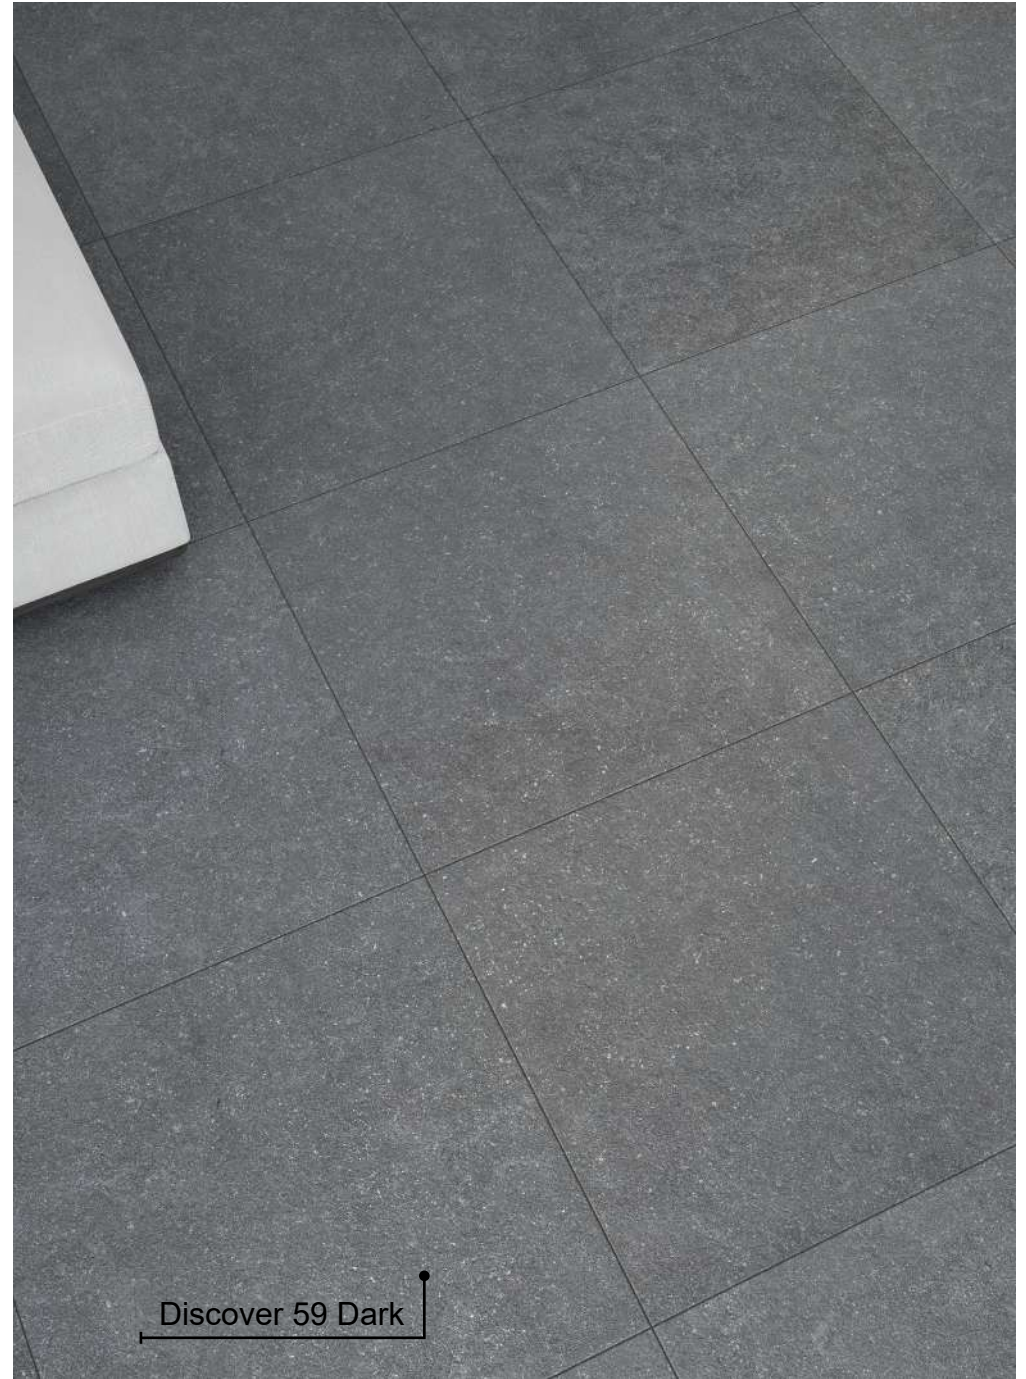

Discover 59 Mercury

Discover 59 Dark

EVOKE

90x90cm / 36"x36" .44,8x90cm / 17,8"x36" .59,4x59,4cm / 23,5"x23,5" .29,6x59,4cm / 11,6"x23,5"

Evoke 90 Bone
NB860 / 202.541
90 x 90 cm

Evoke 59 Bone
NB800 / 202.565
59,4 x 59,4 cm