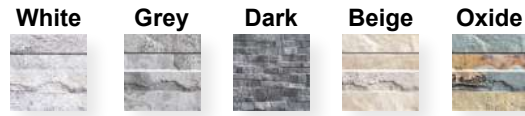

 **Pavimento Recomendado**
Floor Tiles Recommended

Serie Portland 59
Serie Portland 59

PACKING	SIZE cms.	PCS. box
Base	32x89	4

Arcalis 389 White

Portland 59 Gris

ARCALIS

32x89cm / 12,5"x35"

Porcelánicos HDC