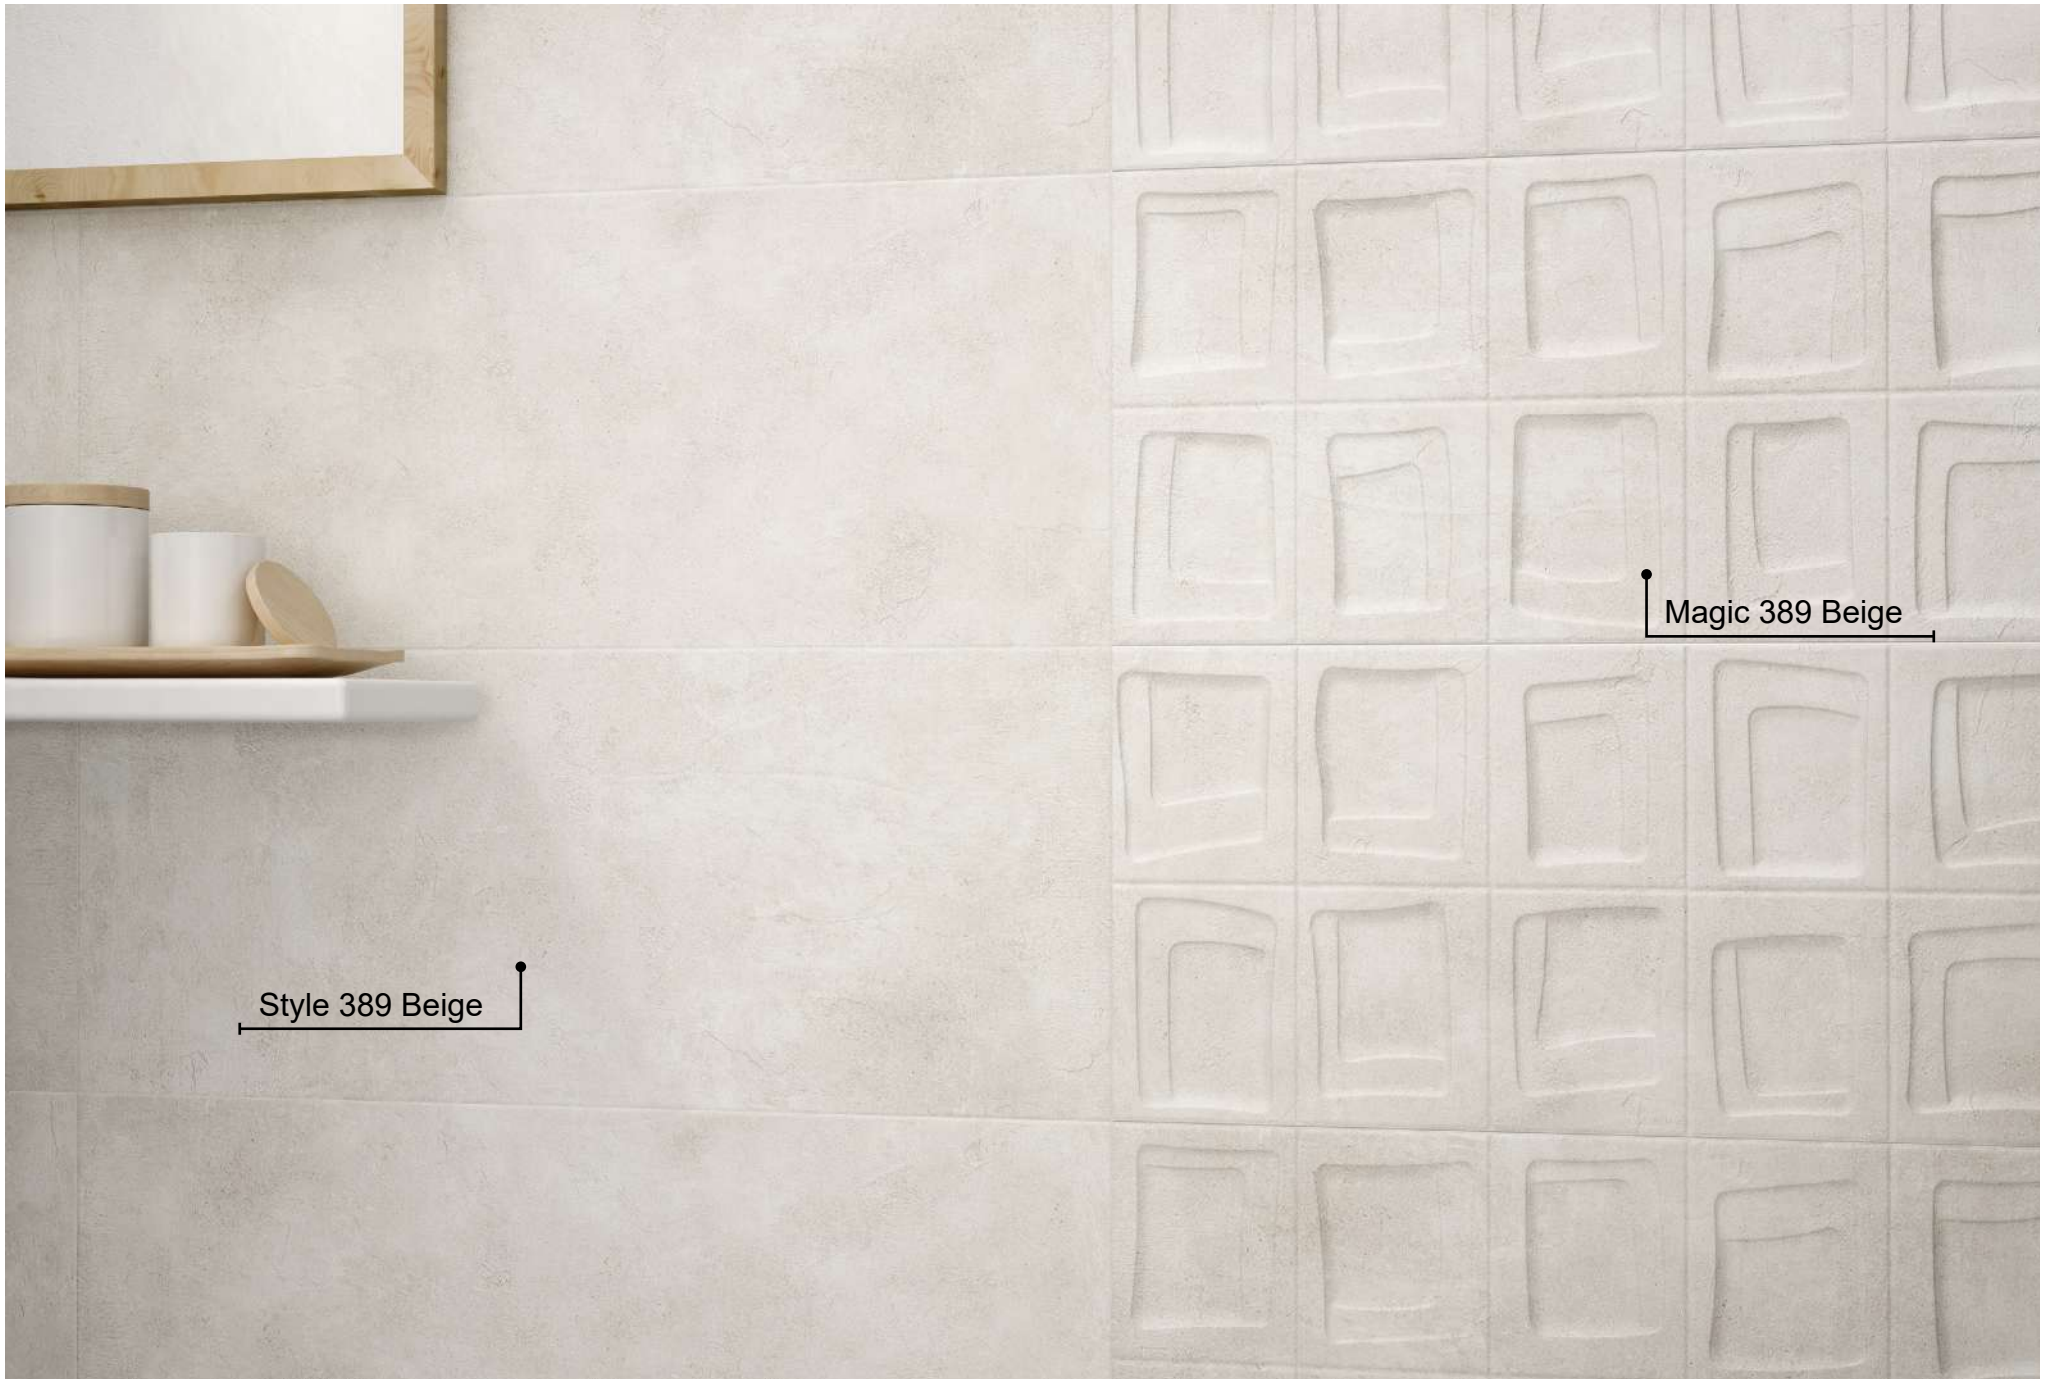

Style 389 Beige

Magic 389 Beige

DECK

19,5x89cm / 7,7"x35"

Deck 1989 Haya
NB800 / 202.316
19,5 x 89 cm

Rod.Deck 1989 Haya Romo Esm
CC151 / 280.264
10 x 89 cm

Deck 1989 Teka
NB800 / 202.317
19,5 x 89 cm

Rod.Deck 1989 Teka Romo Esm
CC151 / 280.265
10 x 89 cm