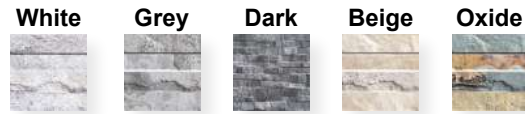

ARCALIS

32x89cm / 12,5"x35"

Arcalis 389 White
NB860 / 202.637
32 x 89 cm