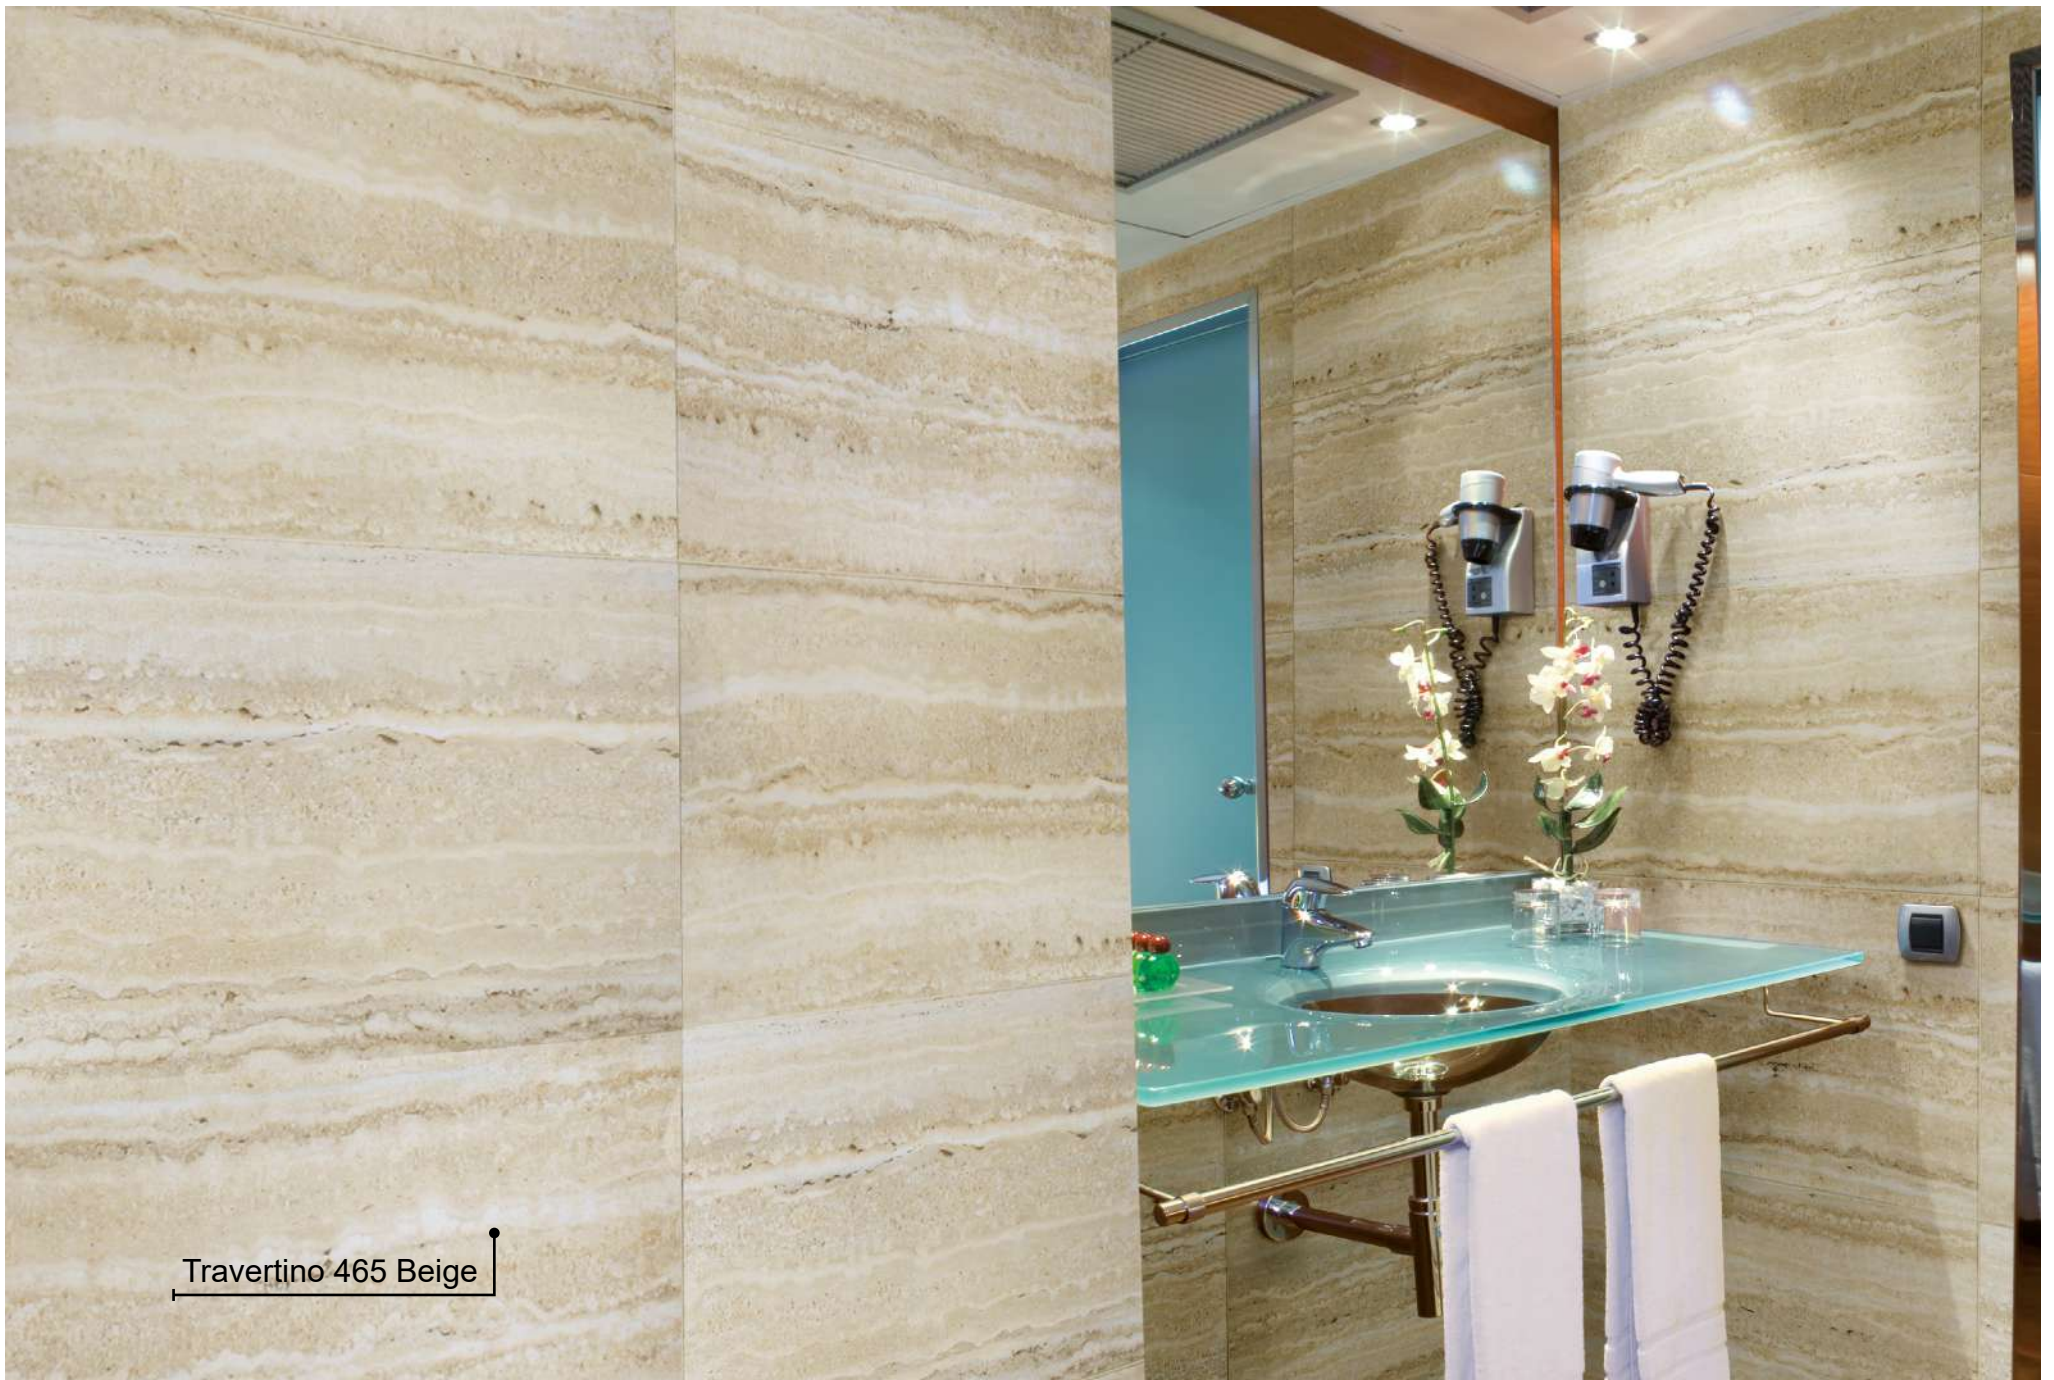

Travertino 465 Beige

ZEUS

45x65cm / 18"x26"

Zeus 465 White
NB710 / 201.951
45 x 65 cm

Rod. Zeus 45 White Romo Esm
CC112 / 280.107
8 x 45 cm

Zeus 465 Beige
NB710 / 201.954
45 x 65 cm

Rod. Zeus 45 Beige Romo Esm
CC112 / 280.110
8 x 45 cm