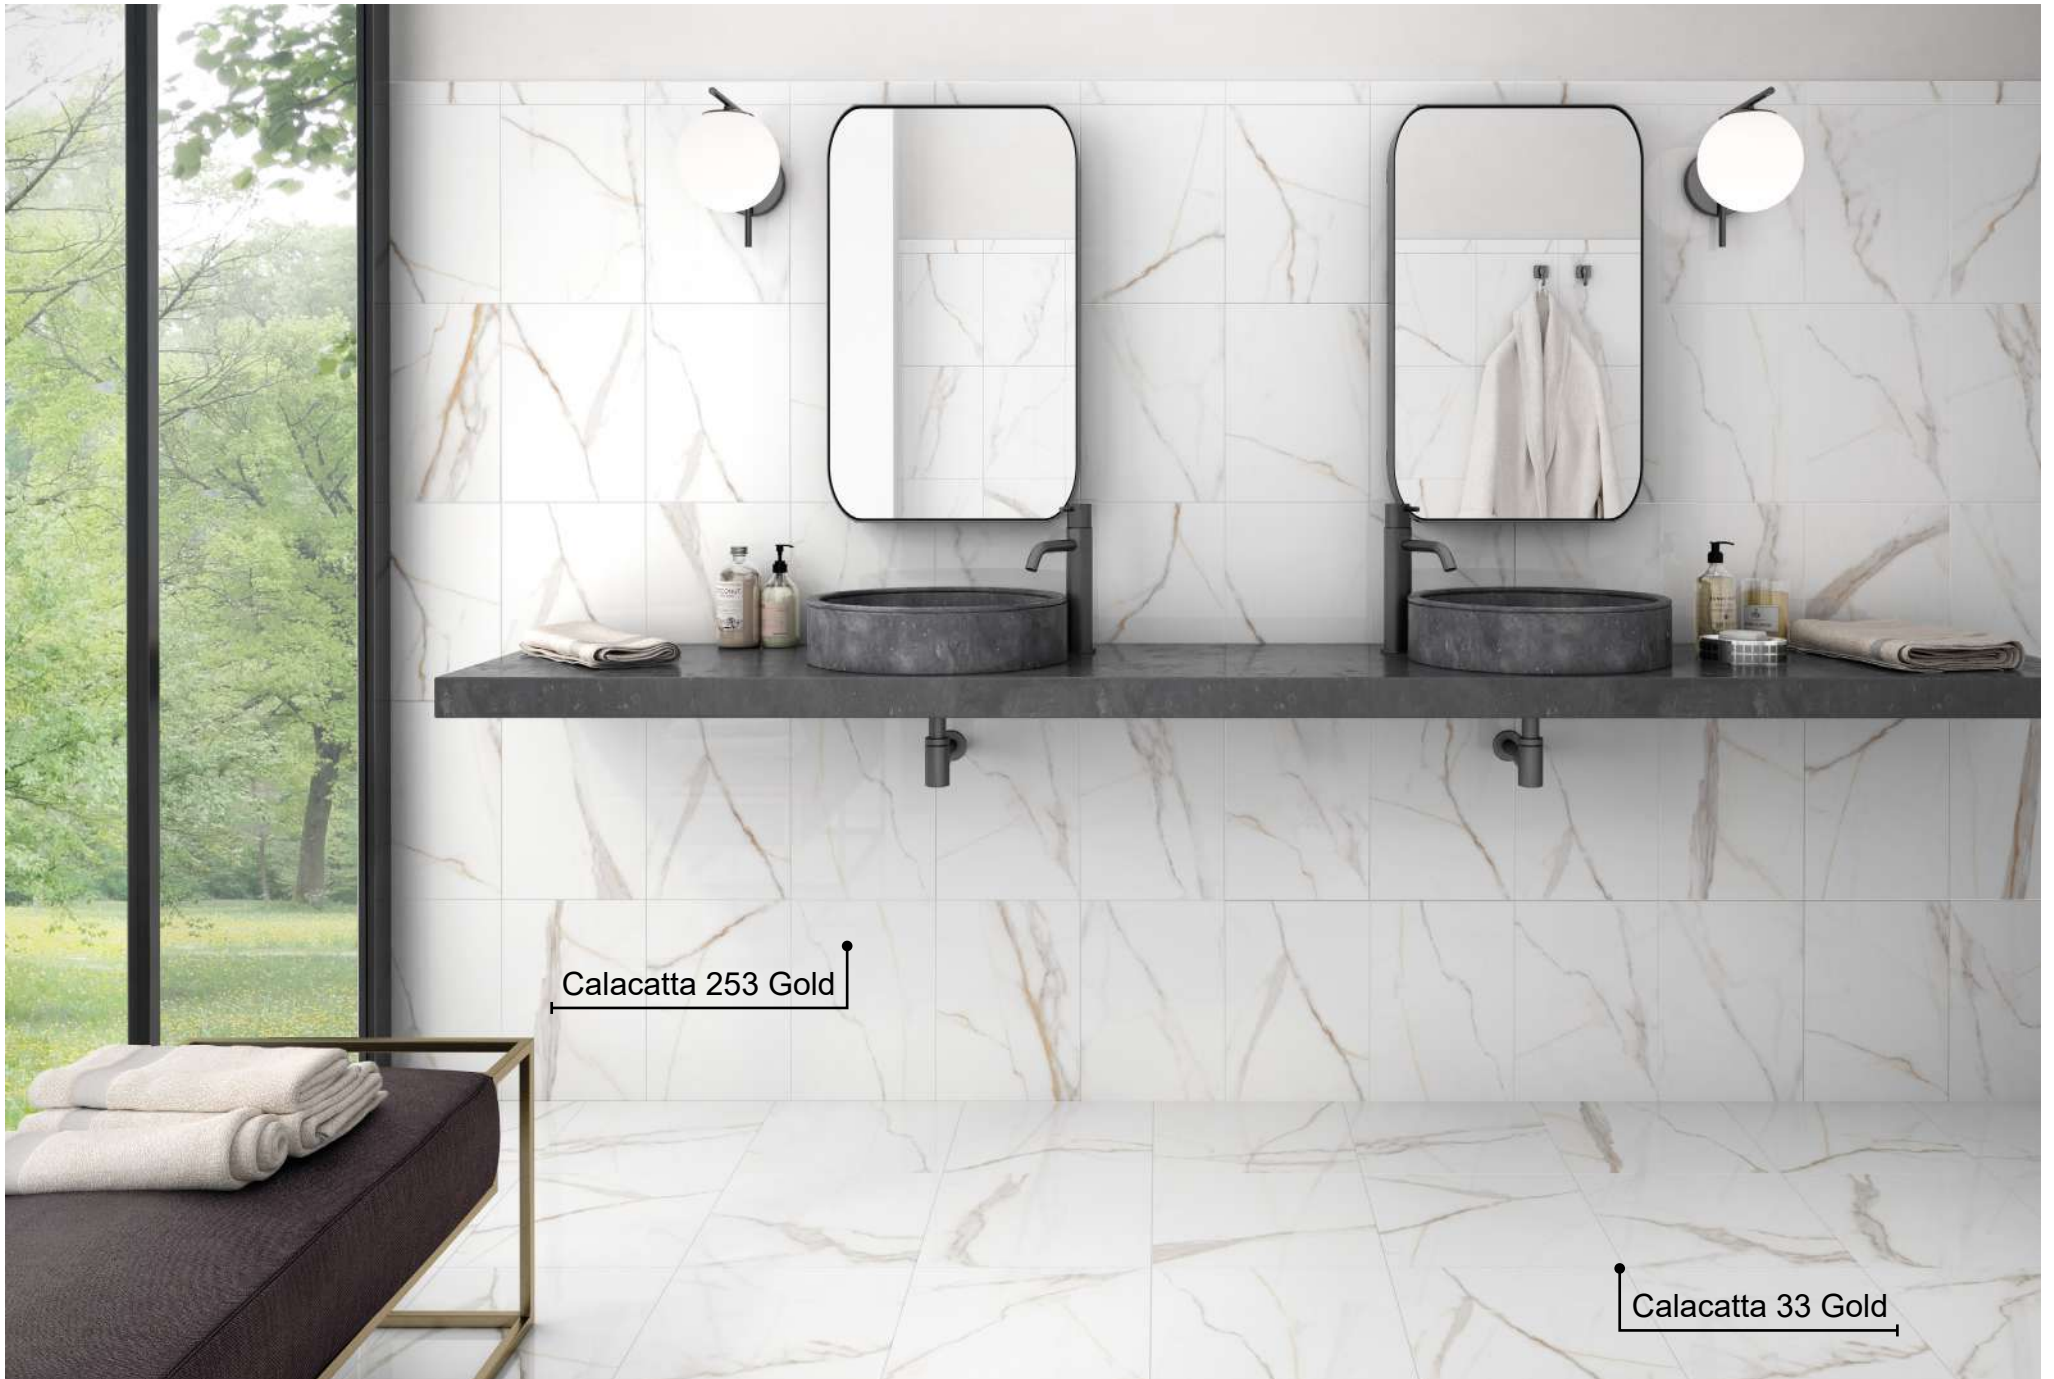

Calacatta 253 Gold

Calacatta 33 Gold