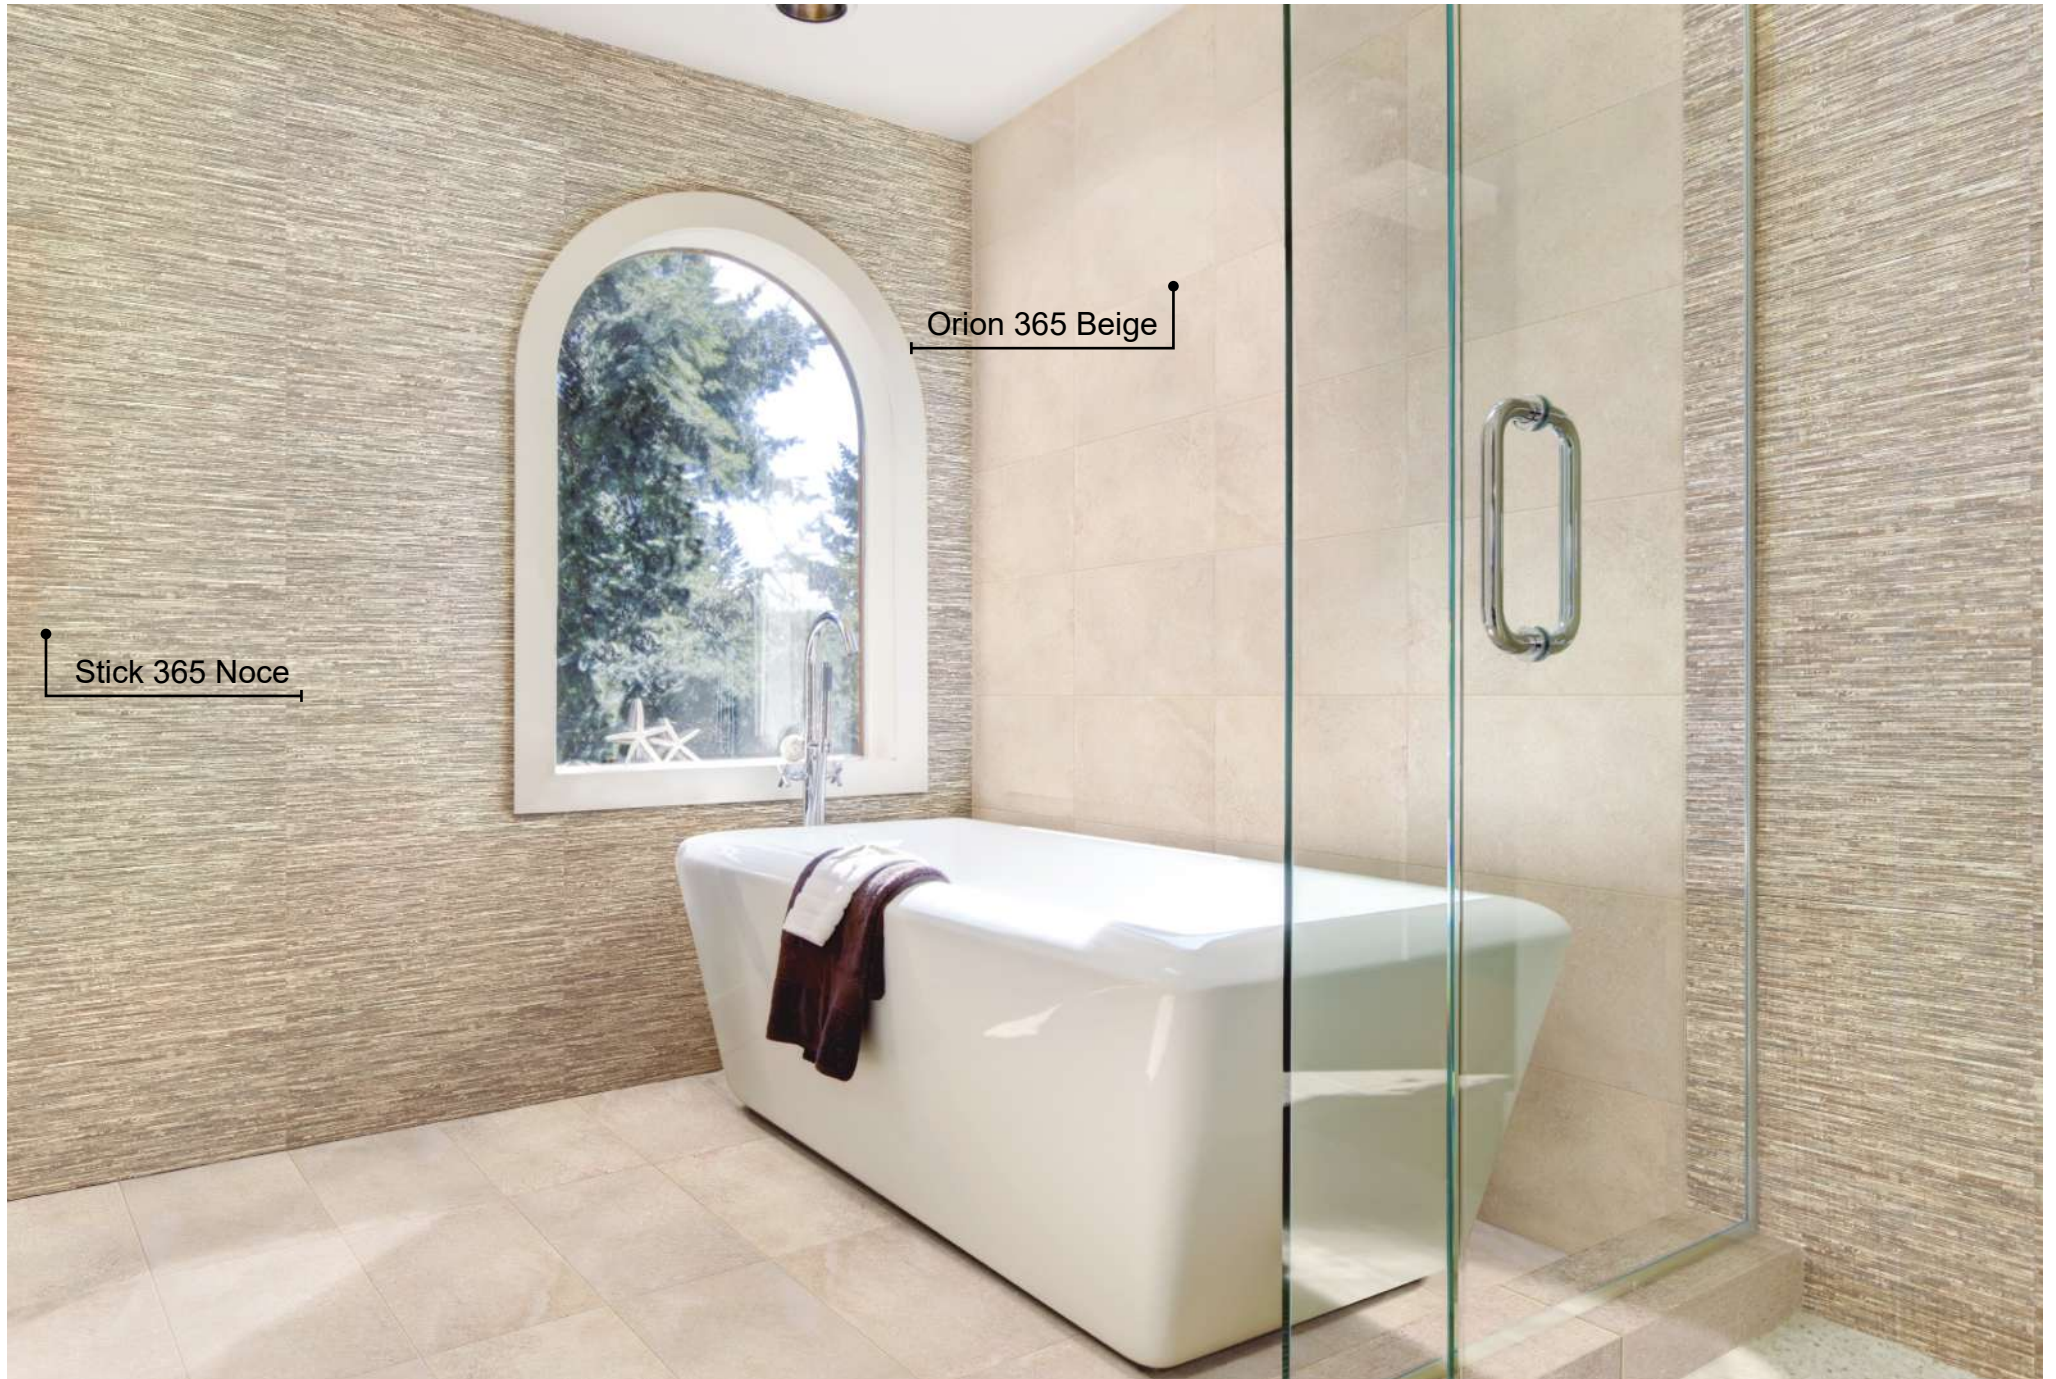

Stick 365 Noce

Orion 365 Beige

THASSOS

33,3x65cm / 13"x26"

270

Thassos 365 Grey
NB699 / 202.737
33,3 x 65 cm

Thassos Corte 10x33 Grey
NB780 / 202.745
10 x 33,3 cm

Trim 33 Thassos H. Grey Romo Esm
CC117 / 226.570
6 x 33,3 cm