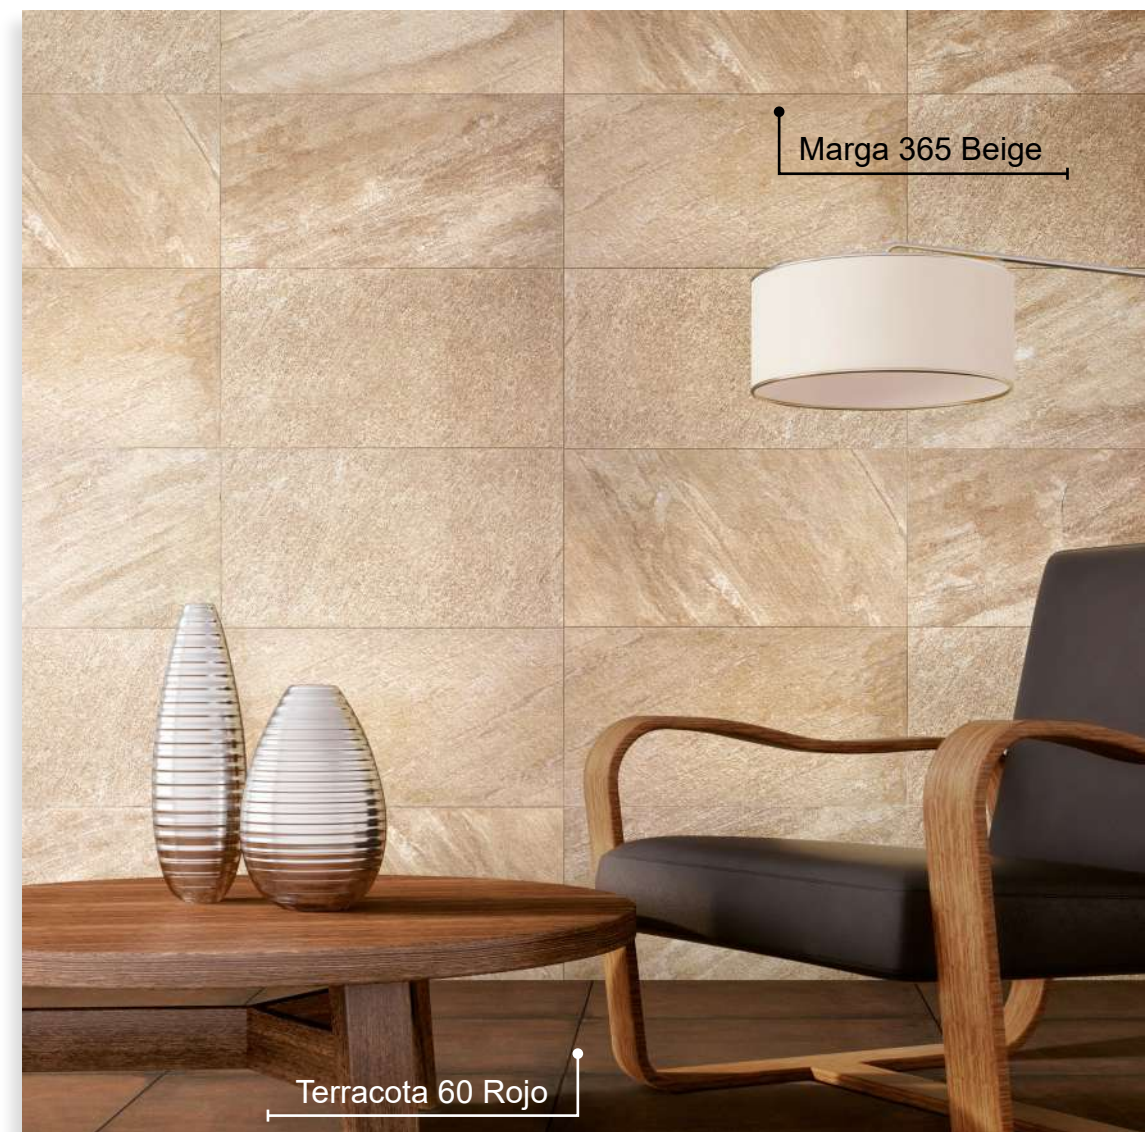

Marga 365 Beige

Terracota 60 Rojo

PACKING	SIZE cms.	PCS. box
Base	33,3x65	5
Rodapie Romo	8x33,3	12
Peldaño Recto 365 L-65	33,3x65	2
Peldaño Recto 365 L-33	33,3x65	2
Angulo Recto 365	33,3x65	2