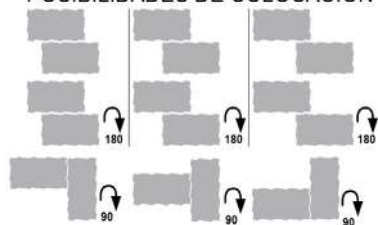

POSIBILIDADES DE COLOCACIÓN

PACKING	SIZE cms.	PCS. box
Base	33,3x65	5