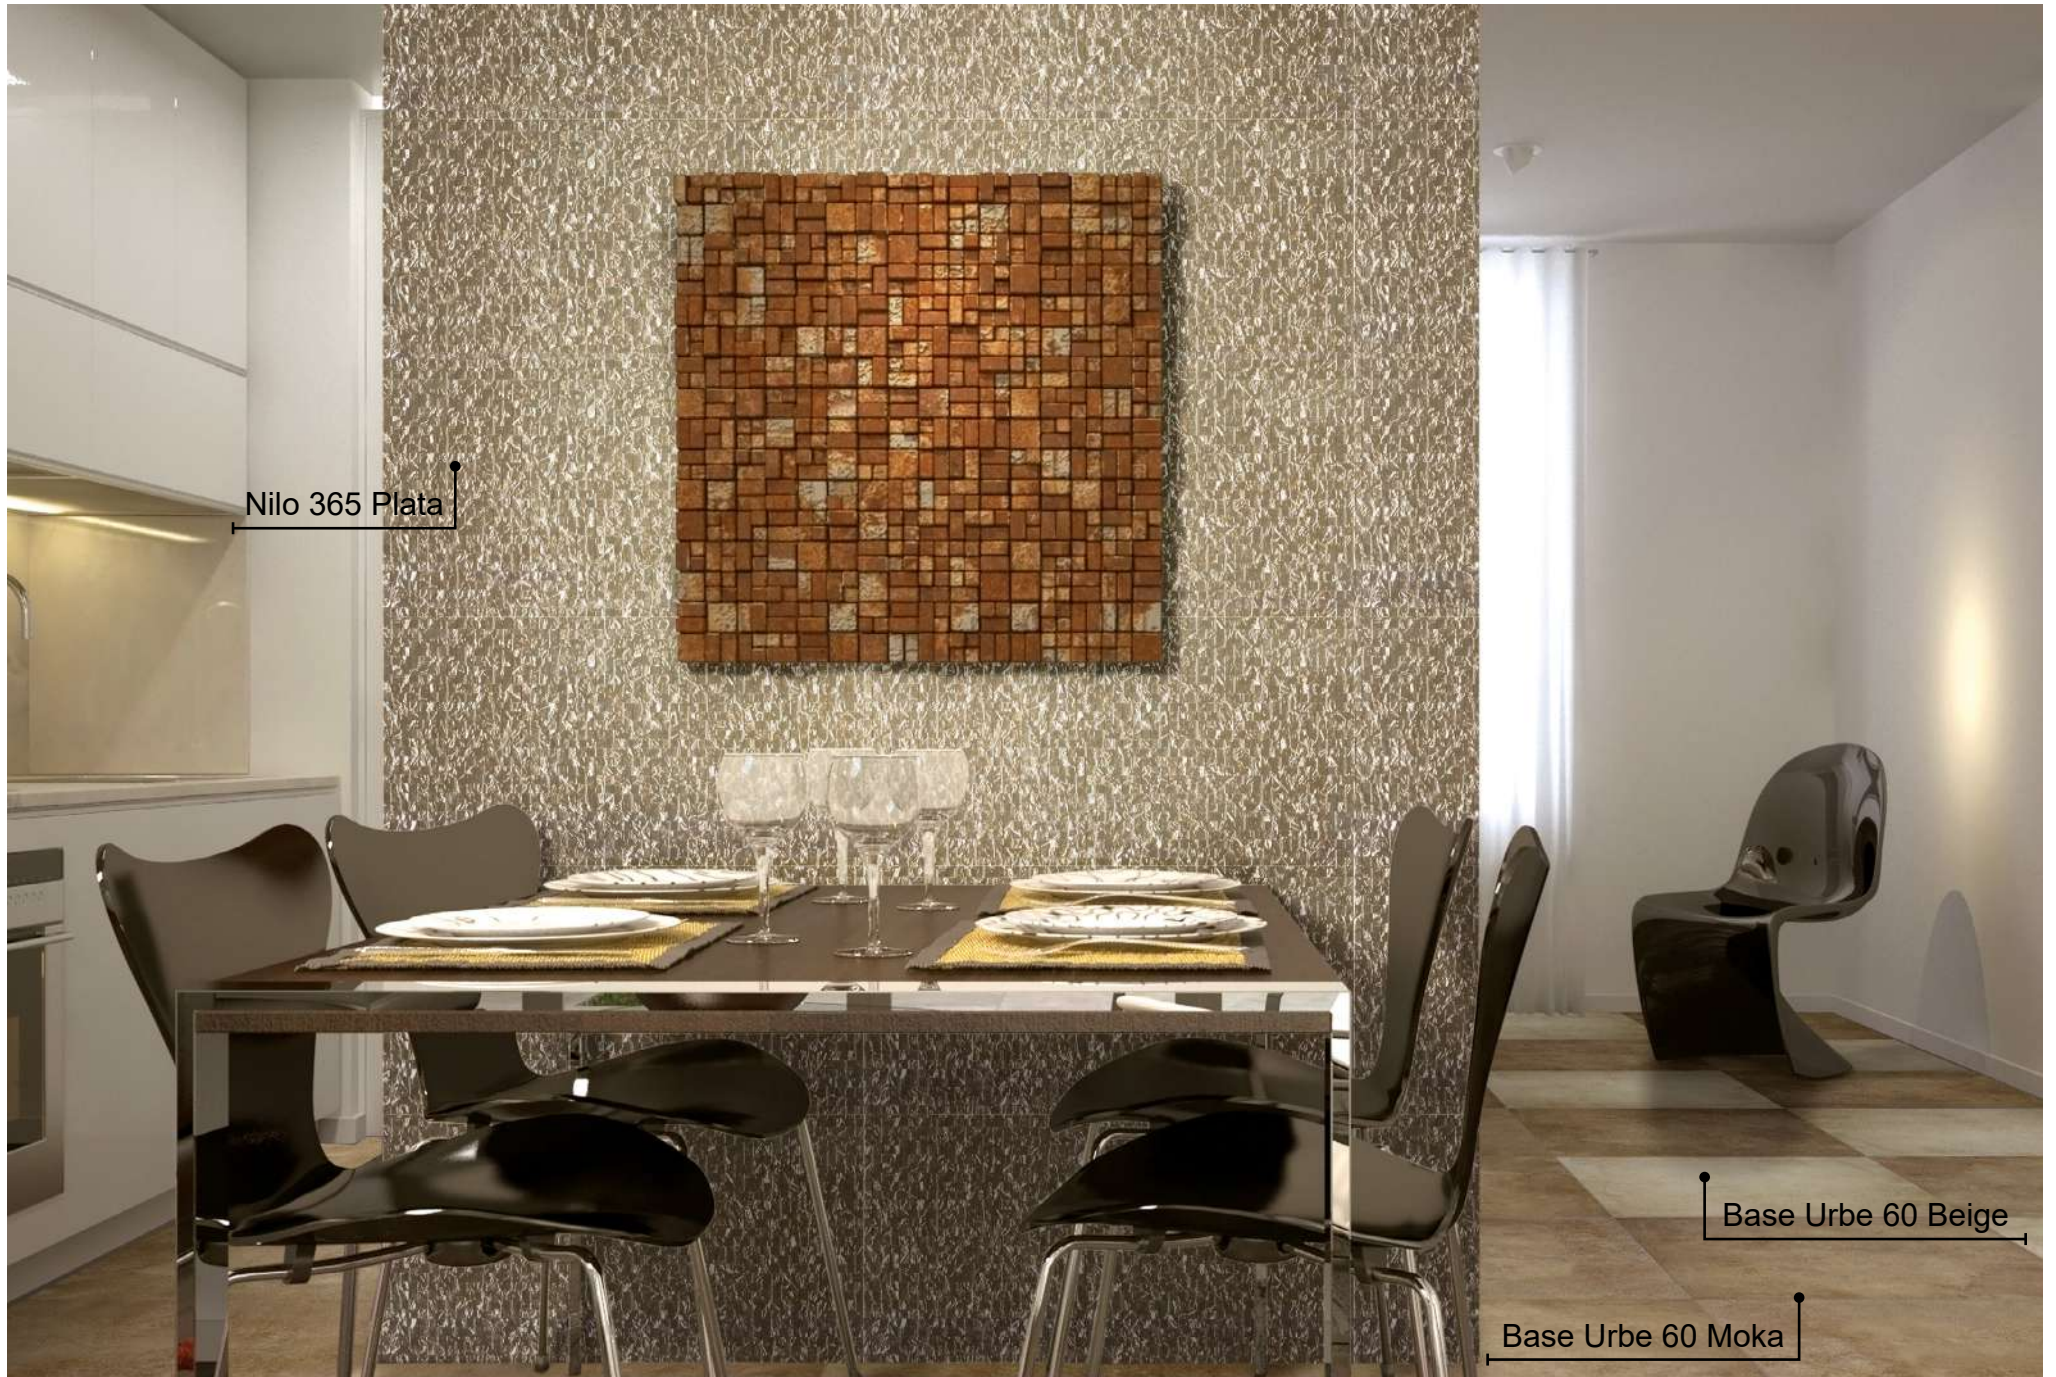

Nilo 365 Plata

201

Base Urbe 60 Beige

Base Urbe 60 Moka