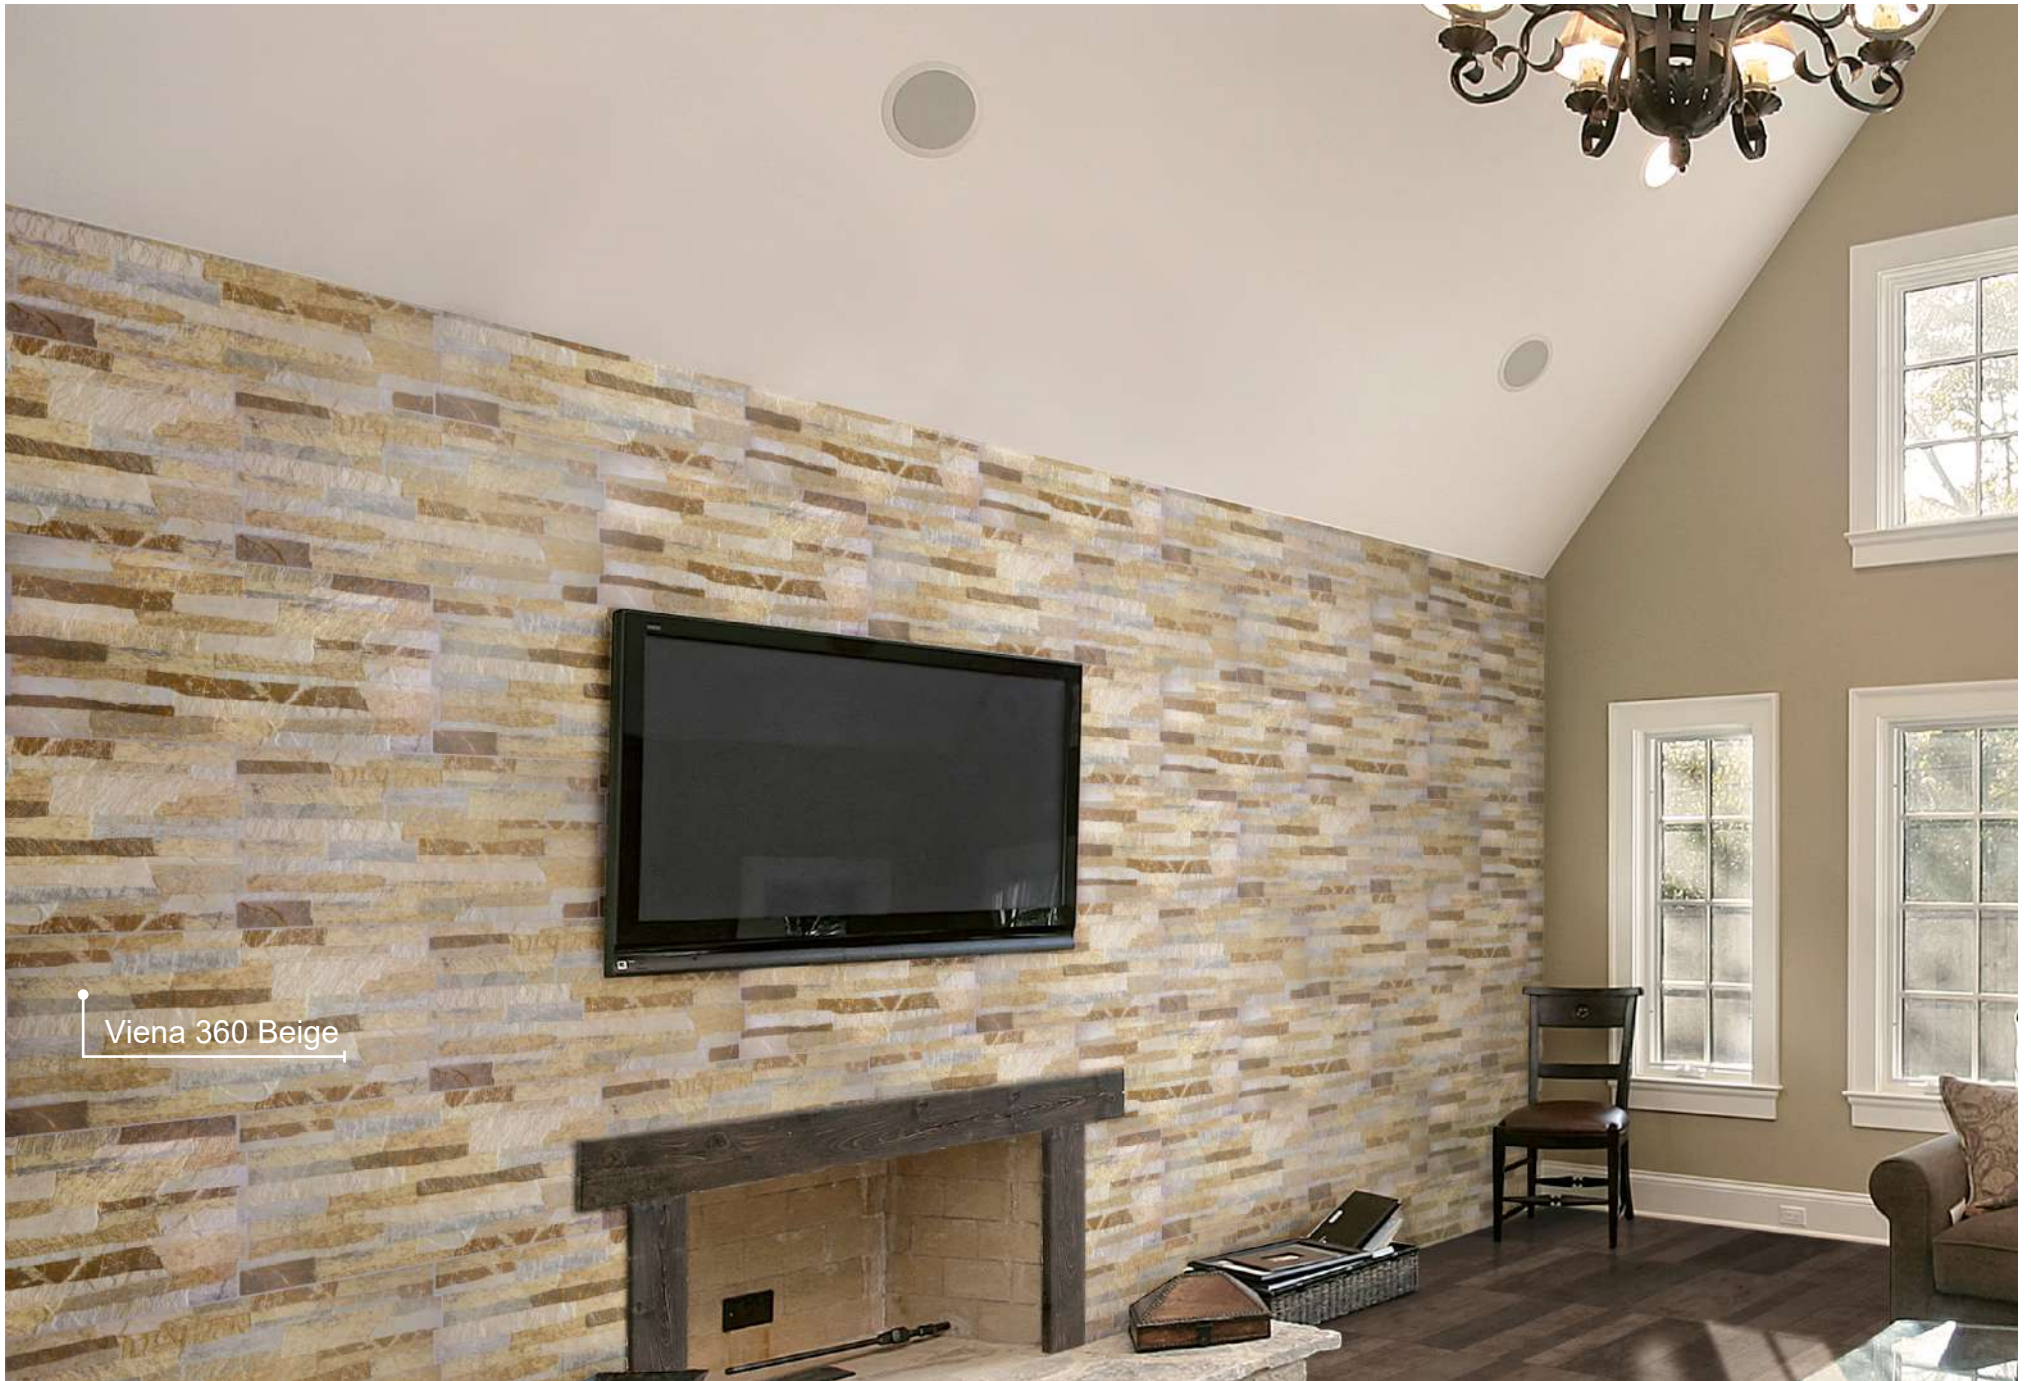

Viena 360 Beige