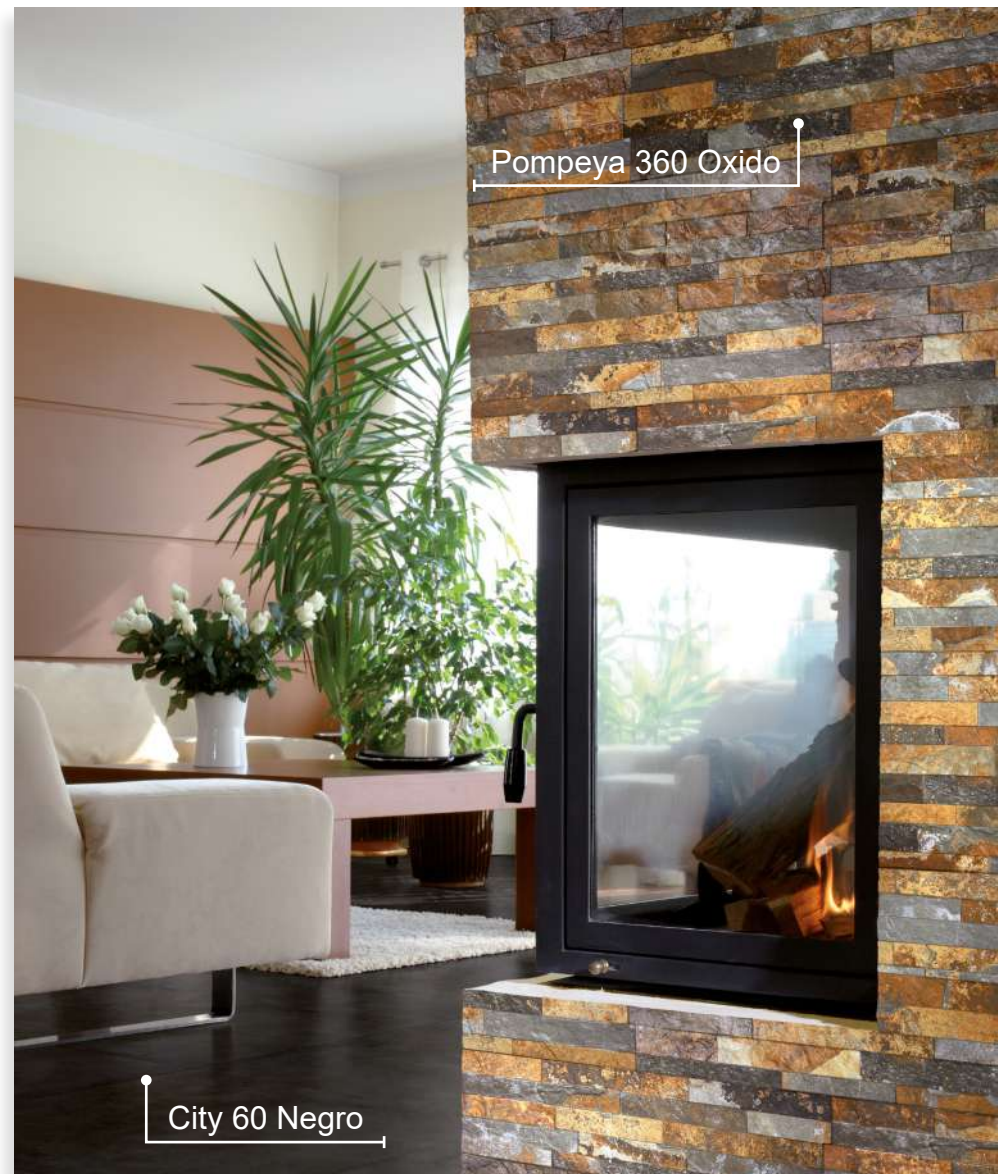

Pompeya 360 Oxido

City 60 Negro

PACKING	SIZE cms.	PCS. box
Base	30x60	6