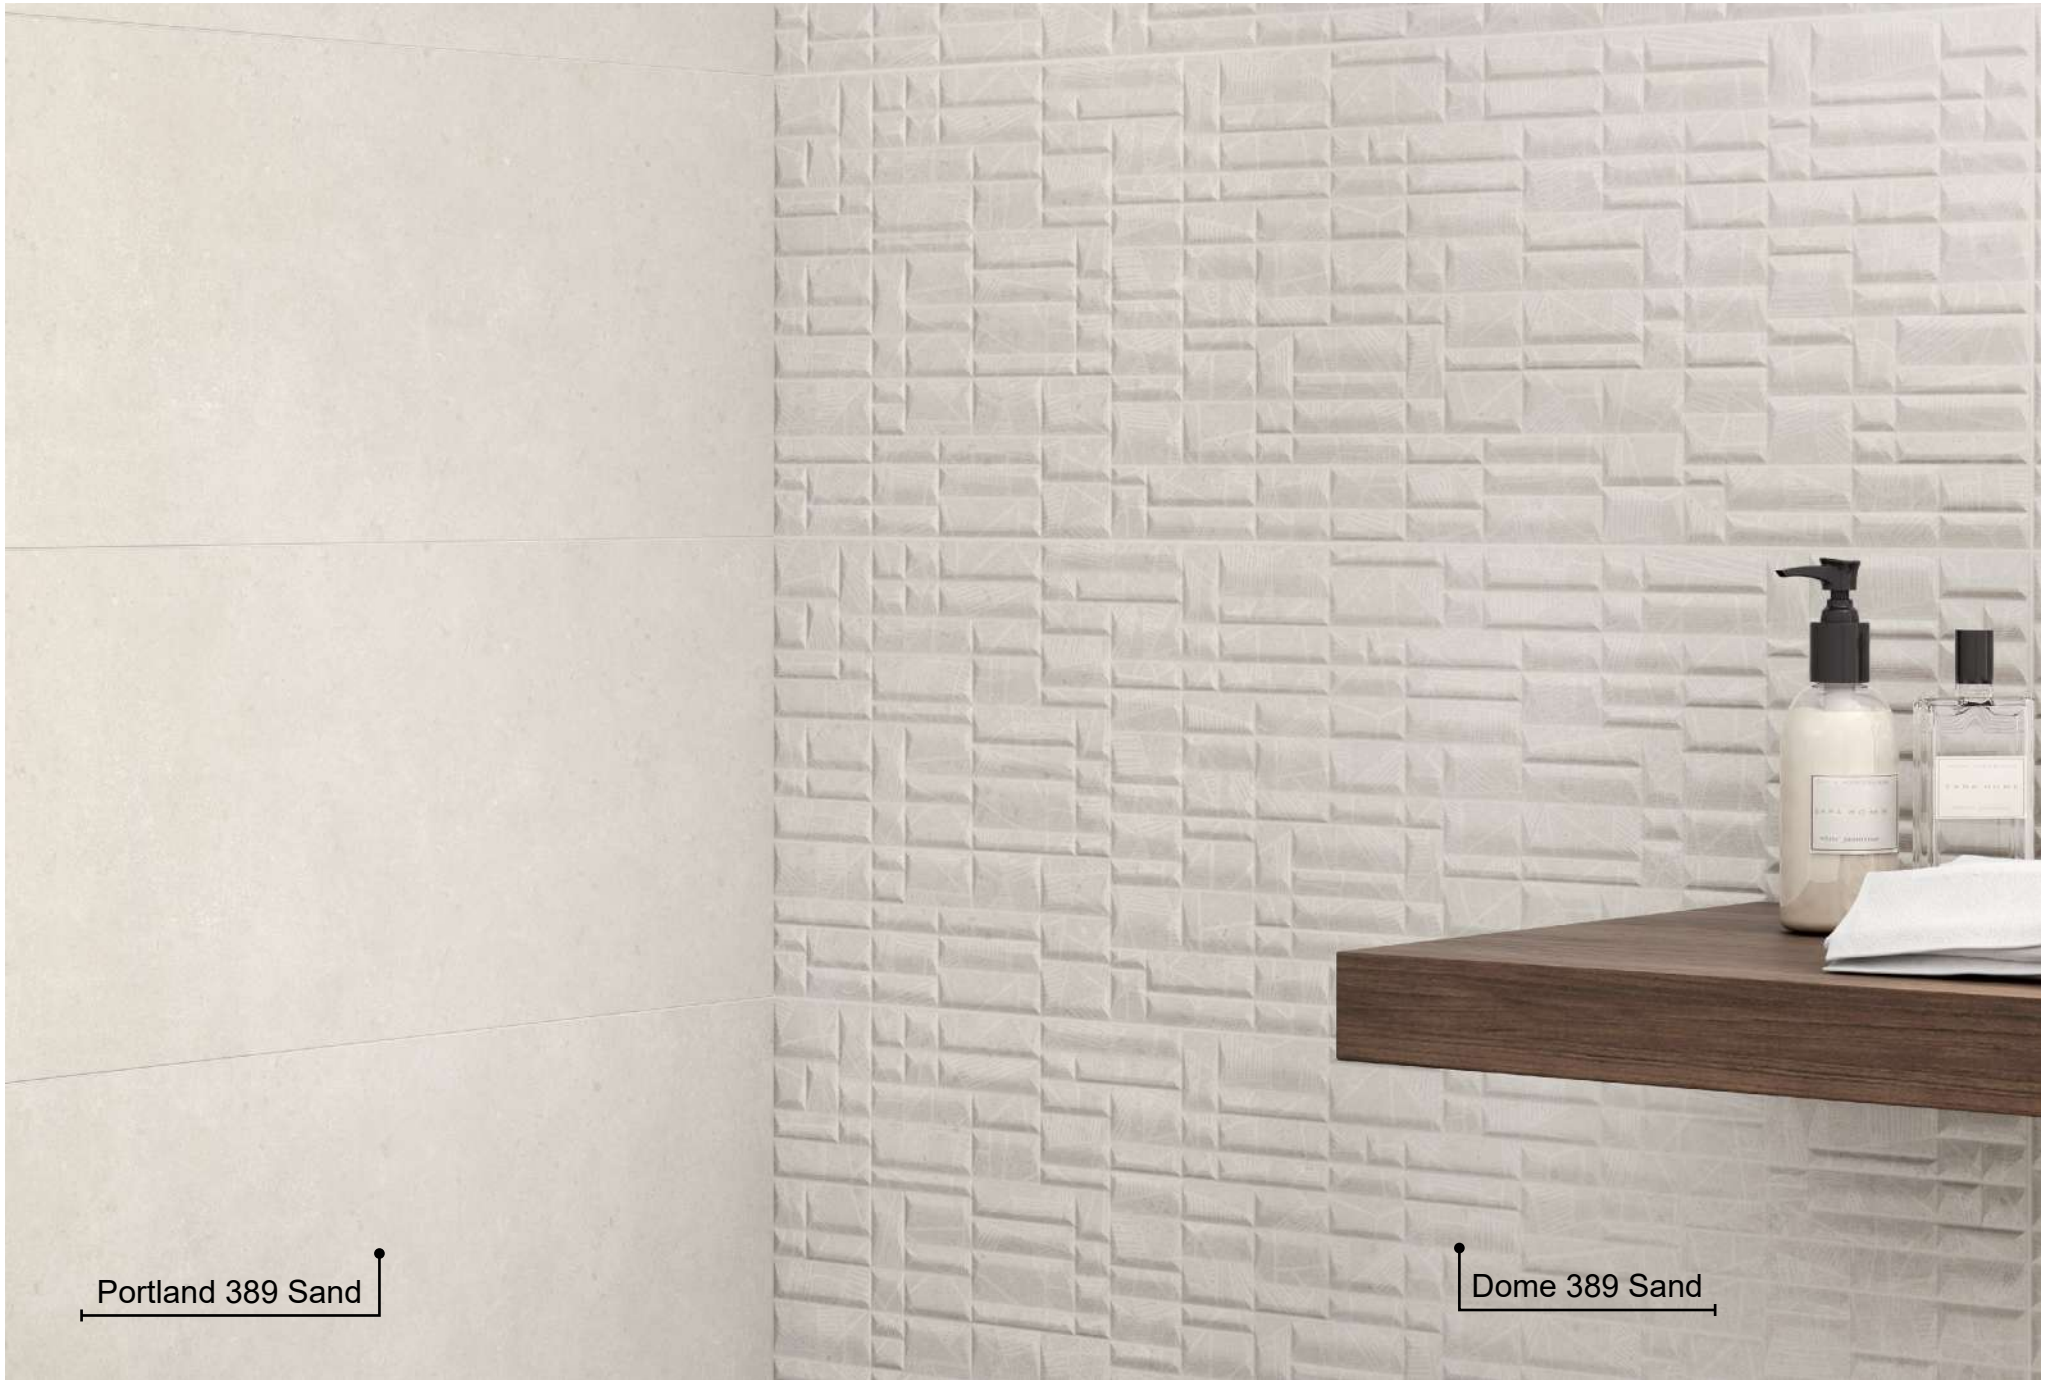

146

Portland 389 Sand

Dome 389 Sand