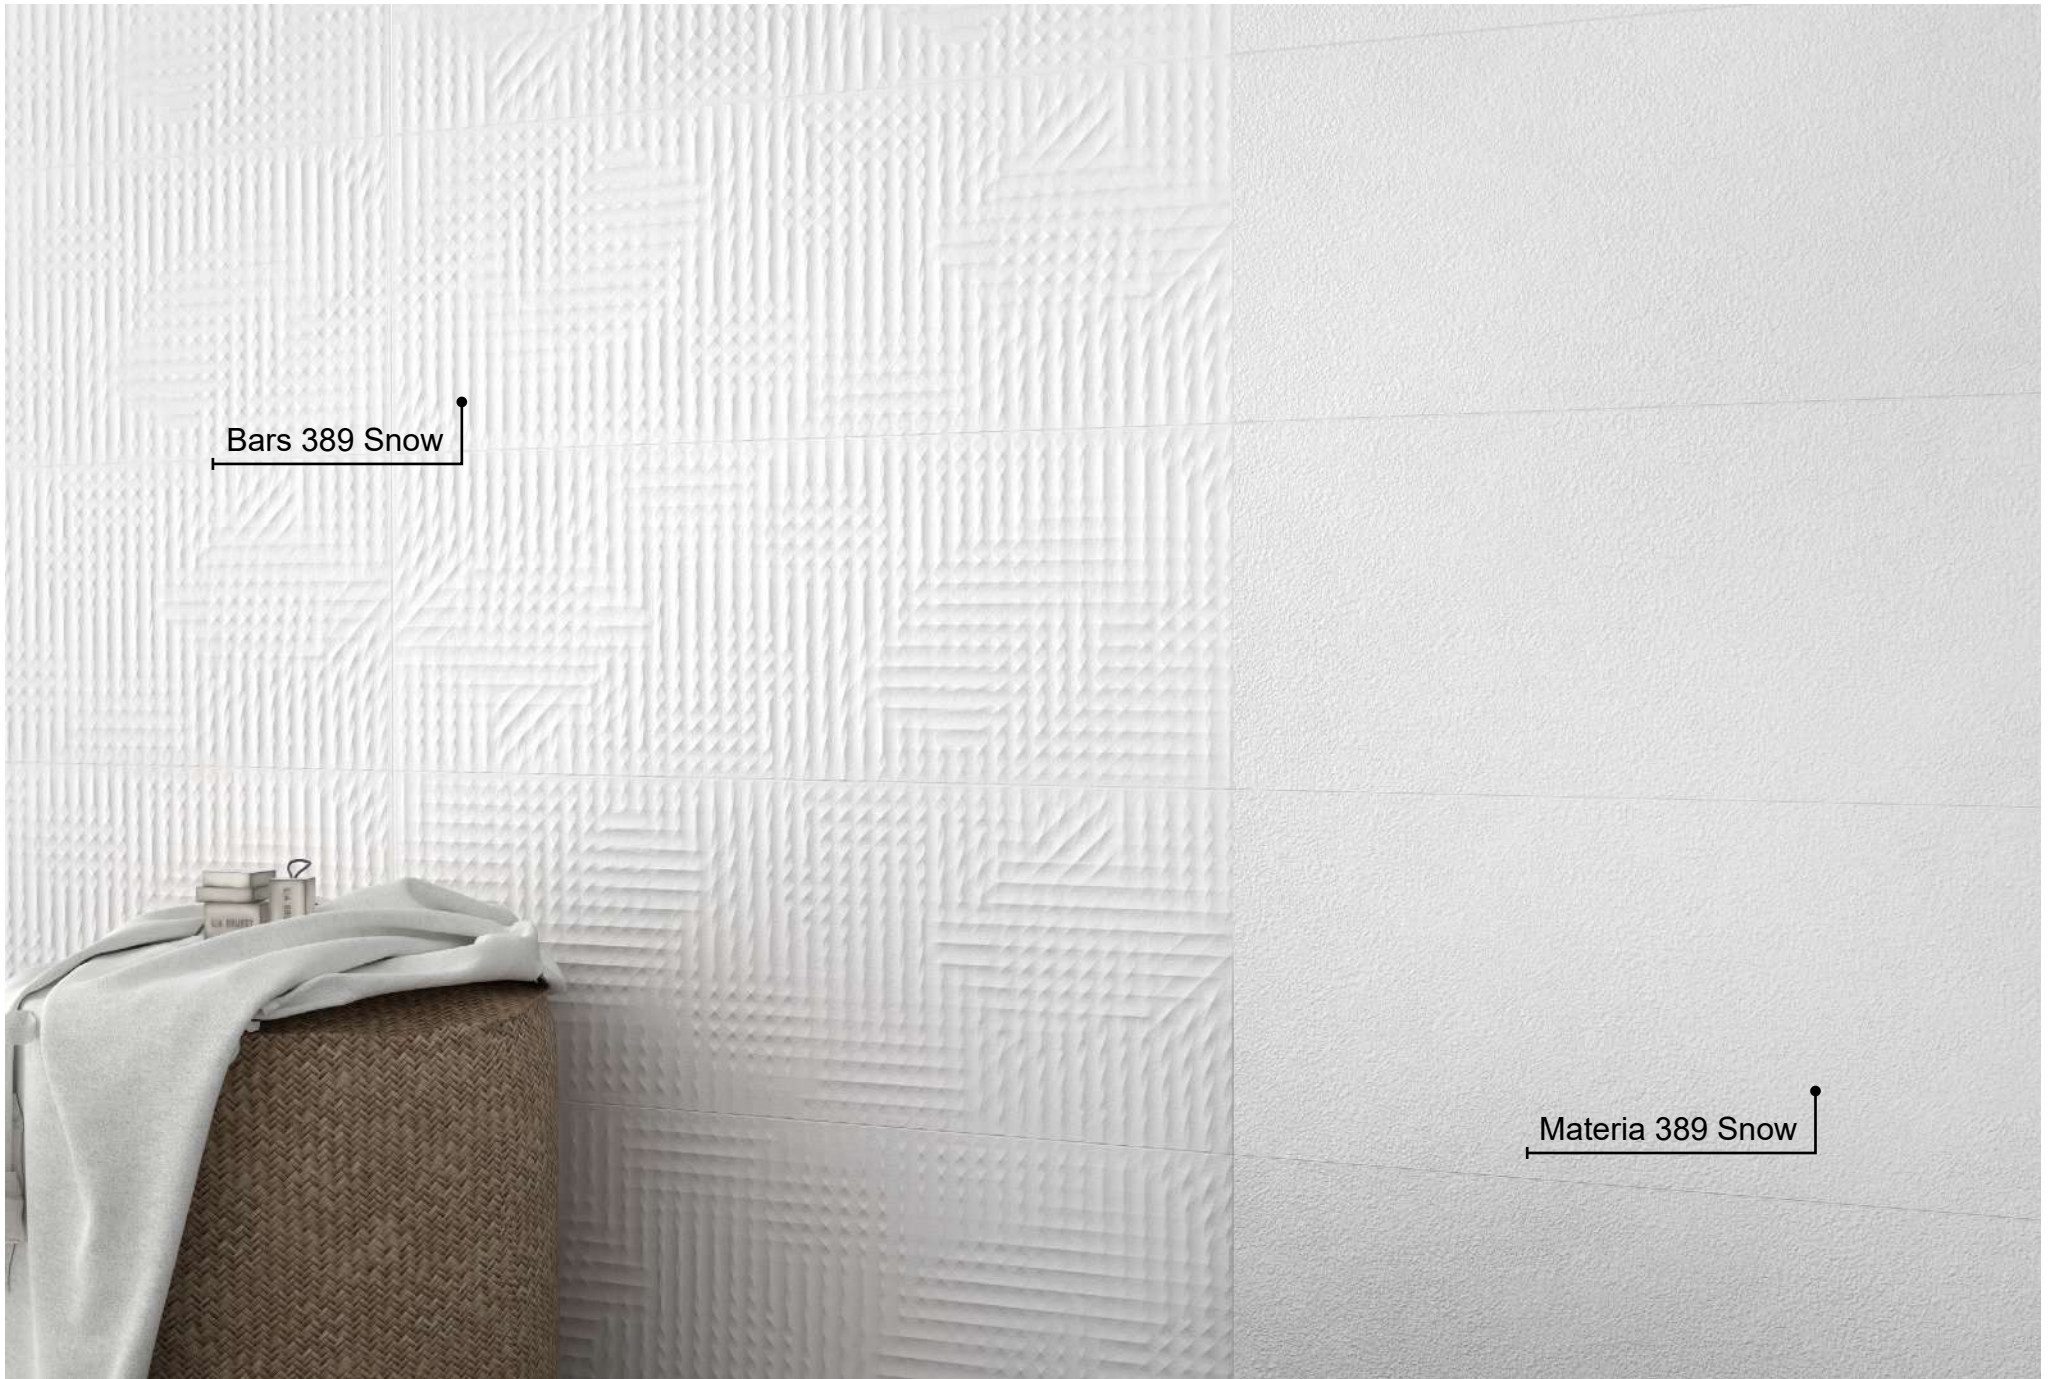

Bars 389 Snow

Materia 389 Snow