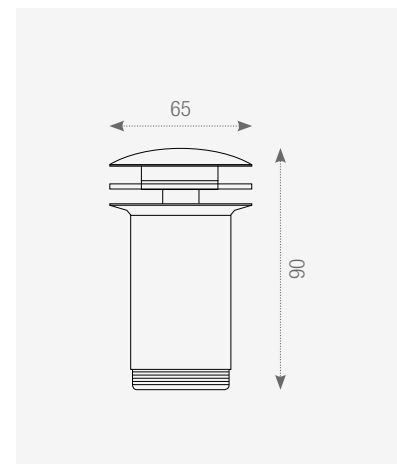

LAVABOS & CARACTERÍSTICAS TÉCNICAS / WASHBASINS & TECHNICAL INFORMATION

CRISTAL / GLASS

NEW