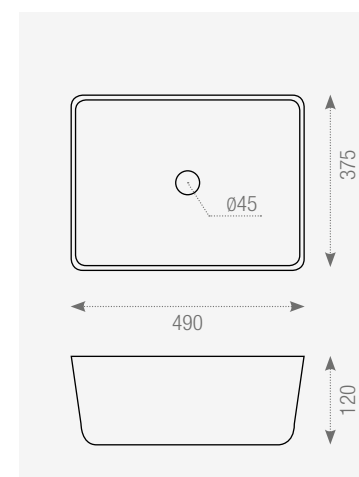

71 214 253

SATIN PVD

E200

NEW

CERÁMICA / CERAMICS

97 158

GLOSS

E351

79 159

GLOSS

E351