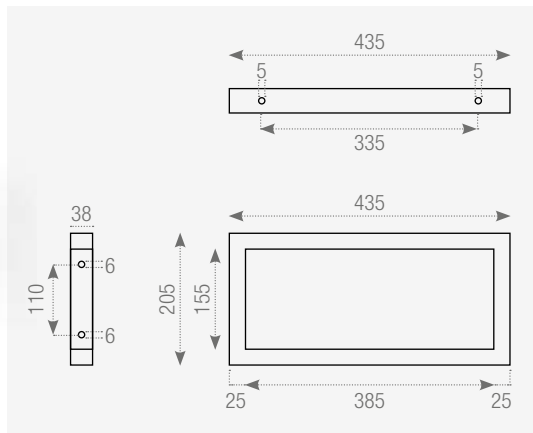

LAVABOS & CARACTERÍSTICAS TÉCNICAS / WASHBASINS & TECHNICAL INFORMATION

21 NEW

15 18 21 22 23

NEW

22 23

NEW

Nº Descripción / Description

1. 1 Arandel de papel / Paper washer
2. 2 Tubo / Tube
3. 3 1/4" Tuerca de cromo / Brass nut
4. 4 Arandela de goma / Rubber washer
5. 5 Aro / Ring
6. 6 Tubo 1 1/4" / Body
7. 7 Tuerca de cromo / Brass nut
8. 8 Tubo recto / Straight tube
9. 9 Brida de cromo / Brass flange

Medidas / Sizes mm

- ø30x2,5
- ø32x120
- ø40
- -
- -
- ø54x116
- ø47
- ø32x300
- ø70x13