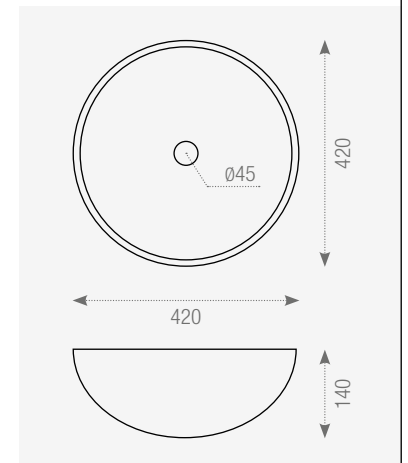

CRISTAL / GLASS