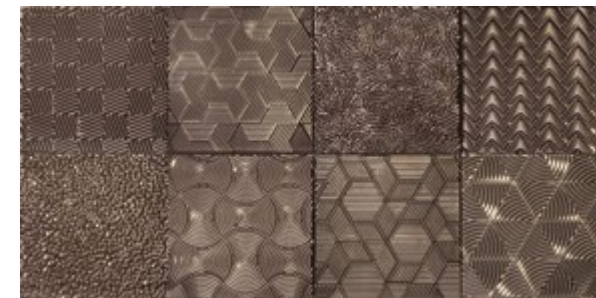

188094 Shine
15x15 cm. / 6"x6" M950
8 mm. de espesor/thickness