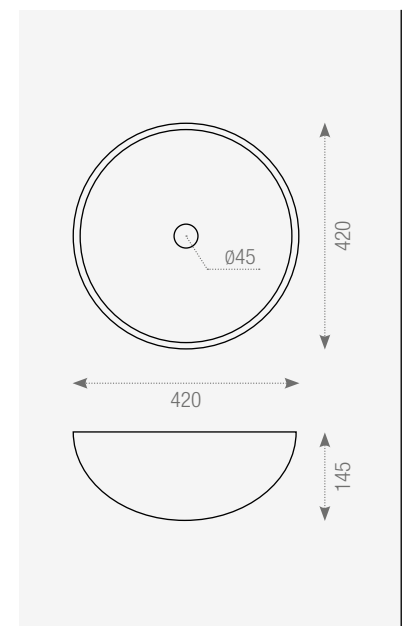

LAVABOS & CARACTERÍSTICAS TÉCNICAS / WASHBASINS & TECHNICAL INFORMATION

ALUMINIO / ALUMINIUM

83 117 136 176 251

ACERO / STEEL

28

CRISTAL / GLASS

CRISTAL / GLASS

252

CRISTAL / GLASS

252

192

252