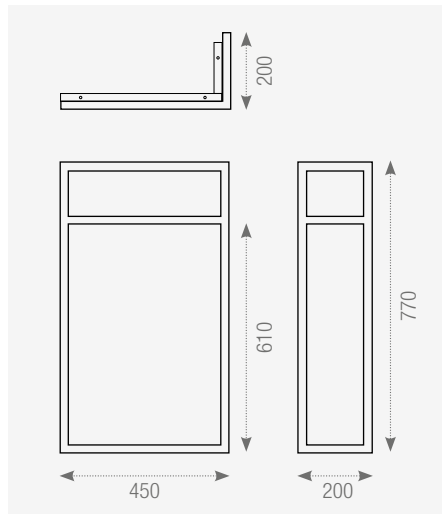

LAVABOS & CARACTERÍSTICAS TÉCNICAS / WASHBASINS & TECHNICAL INFORMATION

21 NEW

15 18 21 22 23

NEW

22 23

NEW

Nº Descripción / Description

1. 1 Arandel de papel / Paper washer
2. 2 Tubo / Tube
3. 3 1/4" Tuerca de cromo / Brass nut
4. 4 Arandela de goma / Rubber washer
5. 5 Aro / Ring
6. 6 Tubo 1 1/4" / Body
7. 7 Tuerca de cromo / Brass nut
8. 8 Tubo recto / Straight tube
9. 9 Brida de cromo / Brass flange

Medidas / Sizes mm

- ø30x2,5
- ø32x120
- ø40
- -
- -
- ø54x116
- ø47
- ø32x300
- ø70x13