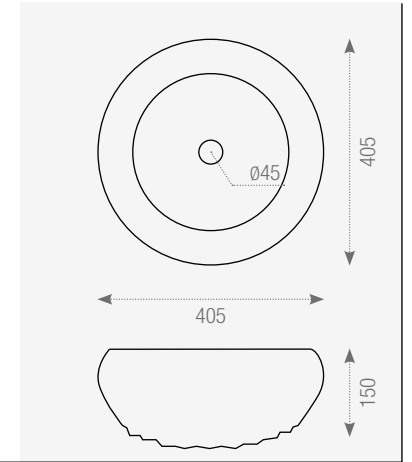

166

187841 Lavabo Ibiza  
40x40x15 cm./15.7"x15.7"x5.9" E350

Pintado a mano /  
Hand painted

52 135

187616 Lavabo White And Copper  
40x40x15 cm./15.7"x15.7"x5.9" E500

CERÁMICA / CERAMICS

65 147 250

188012 Lavabo Selene Light Gold  
40,5x40,5x15 cm. / 15.9"x 15.9"x 5.9" E450