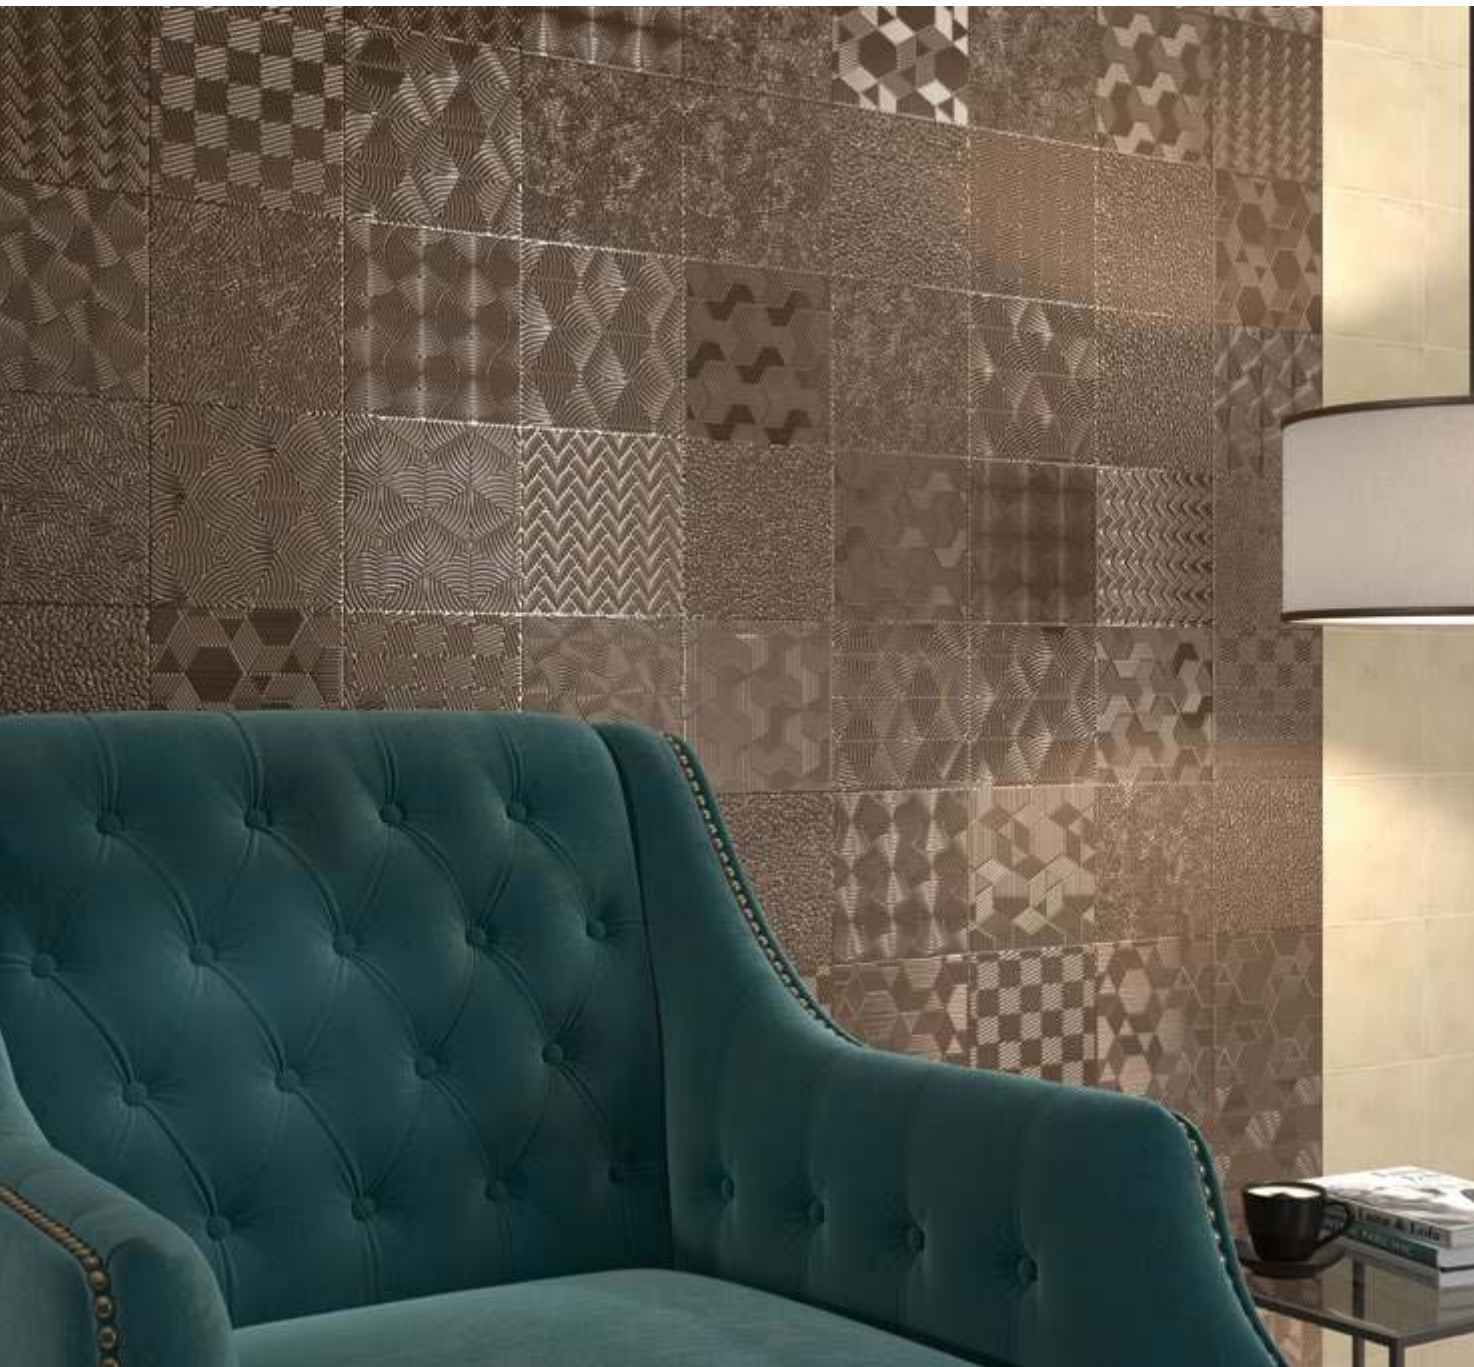

188094 Shine
15x15 cm. / 6"x6" M950
8 mm. de espesor/thickness