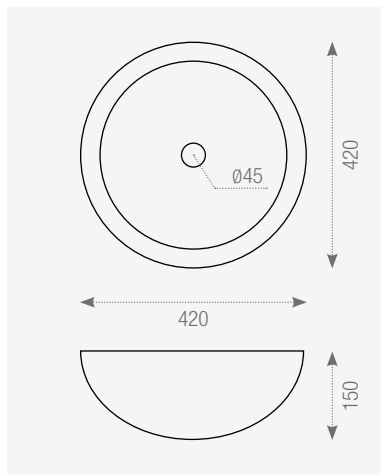

# LAVABOS & CARACTERÍSTICAS TÉCNICAS / WASHBASINS & TECHNICAL INFORMATION

PIEDRA / STONE

253

187402 Lavabo Arena  
42x42x15 cm./16.5"x16.5"x5.9" E350

PIEDRA / STONE

186885 Bowl Marfil-dk  
42x42x15 cm./16.5"x16.5"x5.9" E090