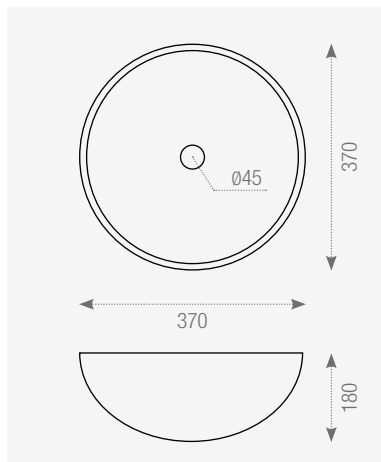

LAVABOS & CARACTERÍSTICAS TÉCNICAS / WASHBASINS & TECHNICAL INFORMATION

ALUMINIO / ALUMINIUM

83 117 136 176 251

ACERO / STEEL

28

CRISTAL / GLASS

CRISTAL / GLASS

252

CRISTAL / GLASS

252

192

252