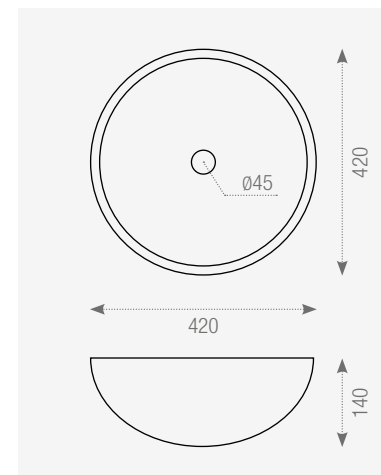

PIEDRA / STONE

253

187278 Lavabo Guess  
40x50x15 cm./15.7"x19.7"x5.9" E350

PIEDRA / STONE

81 25

187625 Lavabo Marquina  
42x42x14 cm./16.5"x16.5"x5.5" E270

PIEDRA / STONE

171