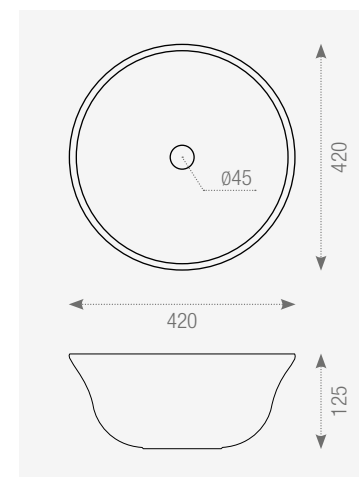

E450

88 231

187604 Lavabo Eleganza Cobre  
42x42x12,5 cm./16.5"x16.5"x4.9"

GLOSS PVD

E450

71 214 253

188010 Lavabo Heller Rose Gold  
36x36x12 cm. / 14.2"x 14.2"x4.7"

SATIN PVD