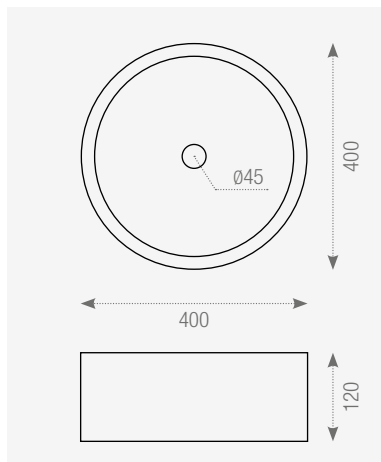

LAVABOS & CARACTERÍSTICAS TÉCNICAS / WASHBASINS & TECHNICAL INFORMATION

PIEDRA / STONE

253

PIEDRA / STONE

PIEDRA / STONE

253

PIEDRA / STONE

81 25

PIEDRA / STONE

171

CEMENTO / CEMENT

40 41 55 107 253