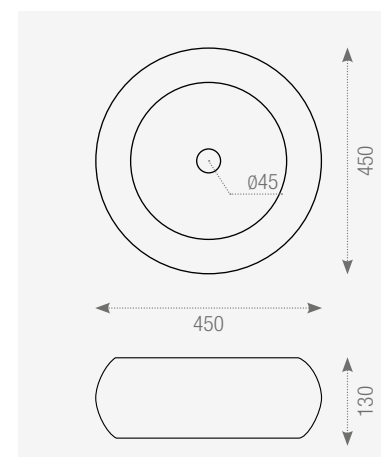

187203 Bowl Travertine-dk  
40x40x12 cm./15.7"x15.7"x4.7" E090

CEMENTO / CEMENT

40 41 55 107 253

187323 Lavabo Madison  
45x45x13 cm./17.7"x17.7"x5.1" E450