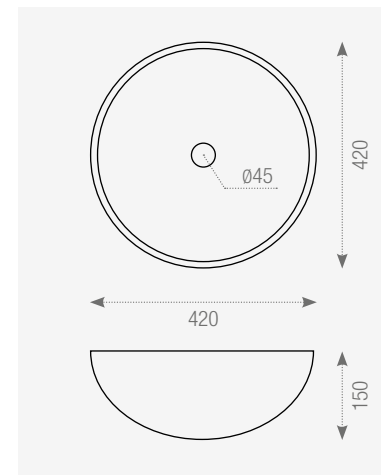

# LAVABOS & CARACTERÍSTICAS TÉCNICAS / WASHBASINS & TECHNICAL INFORMATION

PIEDRA / STONE

253

187402 Lavabo Arena  
42x42x15 cm./16.5"x16.5"x5.9" E350

PIEDRA / STONE

186885 Bowl Marfil-dk  
42x42x15 cm./16.5"x16.5"x5.9" E090