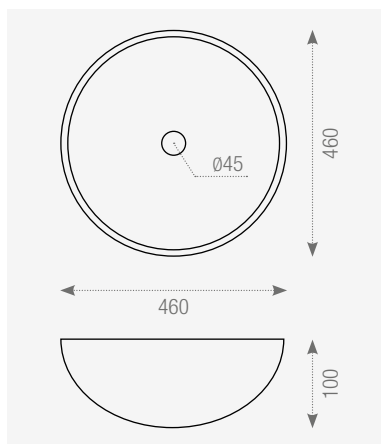

CRISTAL / GLASS