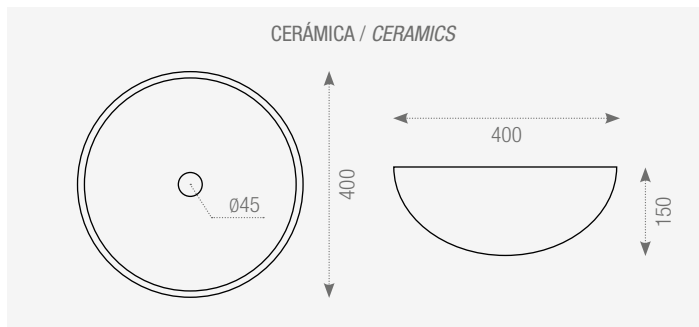

166

187841 Lavabo Ibiza  
40x40x15 cm./15.7"x15.7"x5.9" E350

Pintado a mano /  
Hand painted

52 135

187616 Lavabo White And Copper  
40x40x15 cm./15.7"x15.7"x5.9" E500

CERÁMICA / CERAMICS

65 147 250

188012 Lavabo Selene Light Gold  
40,5x40,5x15 cm. / 15.9"x 15.9"x 5.9" E450