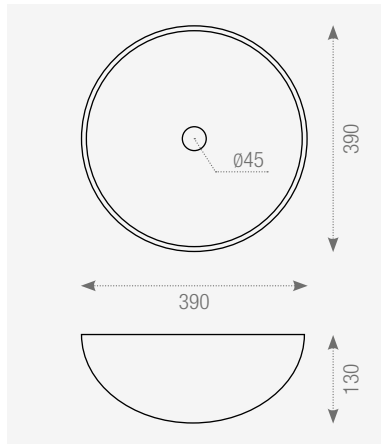

LAVABOS & CARACTERÍSTICAS TÉCNICAS / WASHBASINS & TECHNICAL INFORMATION

ALUMINIO / ALUMINIUM

83 117 136 176 251