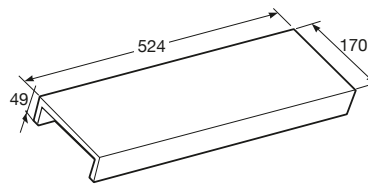

L5 Off White Lattice 4,9x4,9x52,4 R / 2"x2x21" R
FTJ7TDZ021 / P4600 / XP4500

U Off White Lattice 4,9x17x52'4 R / 2"x7"x21 R
FTJ7TFA021 / P4840 / XP4730

Off White	Piezas / Pieces	Kg	m² / Sqm	Cajas / Boxes	Kg	m² / Sqm
White Lattice Logo 52,4x104,9 R	1	15,400	0,549	10	154,000	5,496
White Lattice 52,4x104,9 R	3	42,738	1,649	18	769,284	29,682
White Matt 52,4x104,9 R	3	42,738	1,649	18	769,284	29,682
L1 White Lattice 4,9x100 R	1	15,750	0,524	10	157,500	5,240
L2 White Lattice 4,5x7,5x104,9 R	1	5,310	0,078	16	84,960	1,259
L3 White Lattice 4,9x102 R	1	19,250	0,534	5	96,250	2,672
L4 White Lattice 4,9x97 R	1	18,050	0,508	5	90,250	2,541
L5 White Lattice 4,9x4,9x52,4 R	1	9,210	0,025	26	239,460	0,668
U White Lattice 4,9x17 R	1	5,290	0,089	24	126,960	2,138