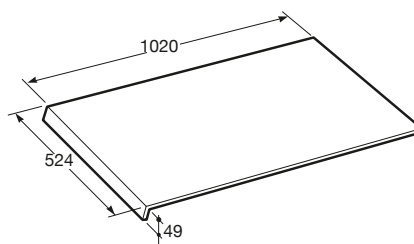

Greige

Porcelánico Coloreado / Full Body Porcelain

52,4x104,9 R
21"x42" R