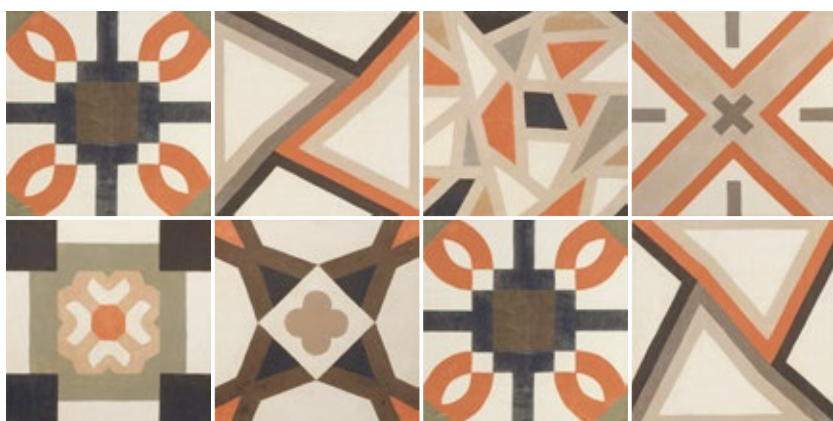

Coral

20x20 / 8"x 8"
FHXE0MBC01 / M1770 / XM2000

G4 ☐ C1 ☐ R10 ☐ A