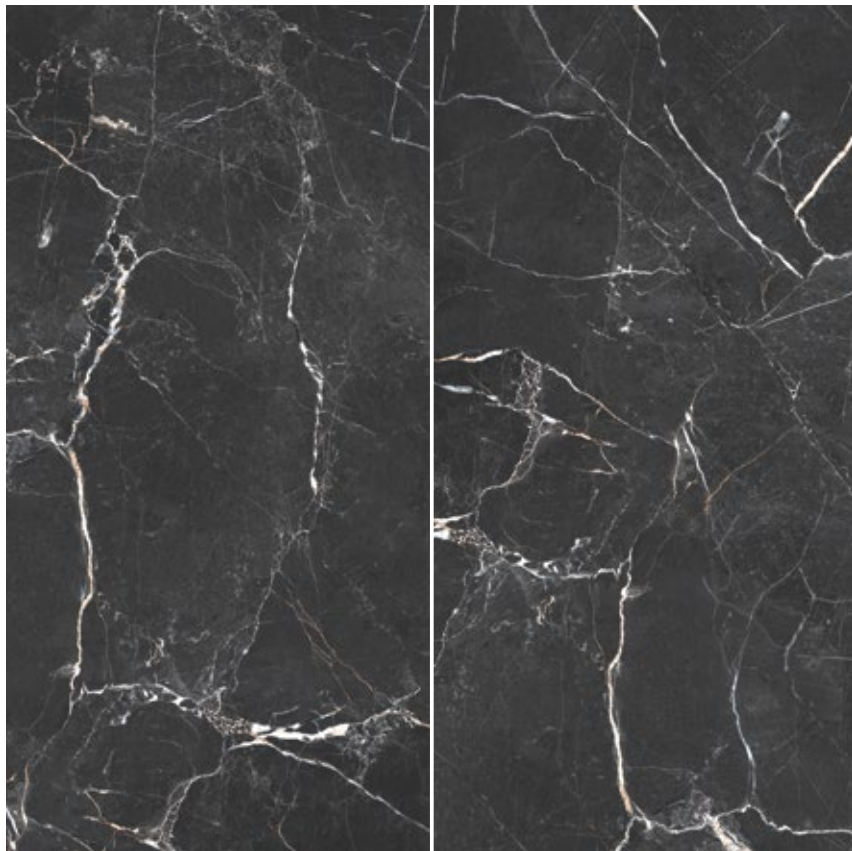

60x120 R
24"x48" R

Black

LM Venato Black MC
60x120 R / 24"x48" R
F46E054161 / M3540 / XM3540
G1