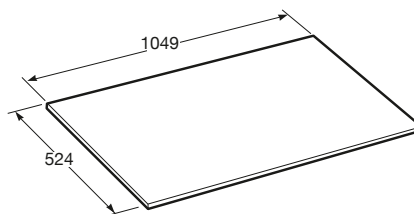

L1 Greige Cannelée 4,9x52,4x100 R / 2"x21x40" R
FTJ7TDV041 / P4780 / XP4780