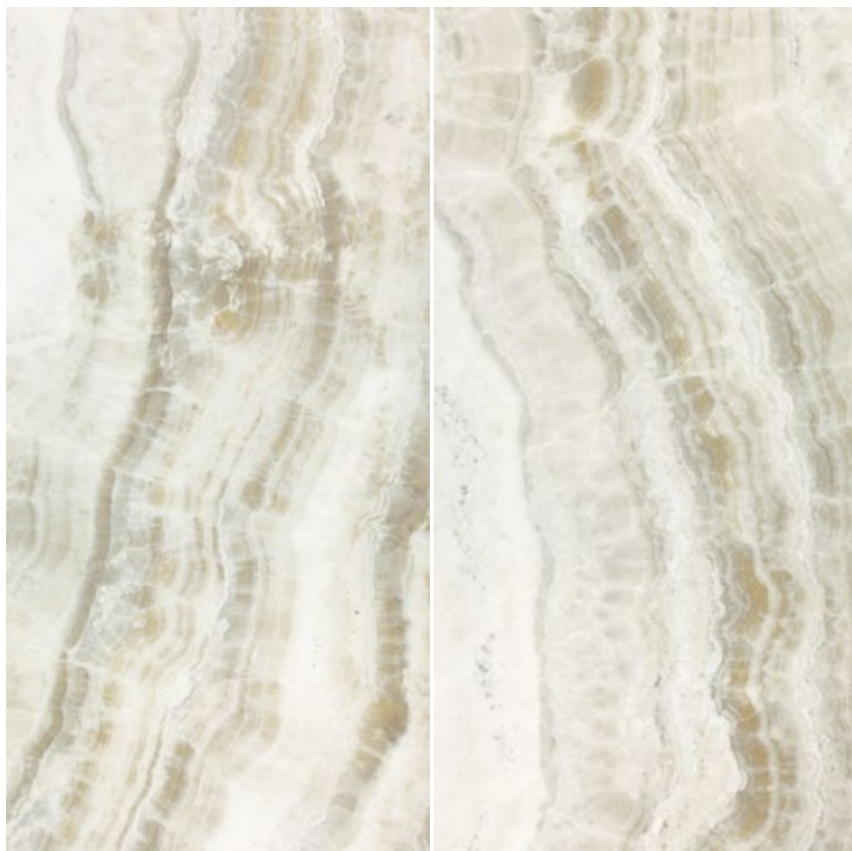

G3

Maya Bone Pulido 60x120 R / 24"x48" R

60x120 R
24"x48" R

Beige

Portobello Beige Pulido 60x120 R / 24"x48" R
FRGE054041 / M3540 / XM3490

G3

Portobello Beige Pulido 60x120 R / 24"x48" R

60x120 R
24"x48" R