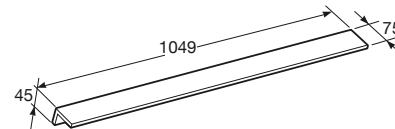

L2 Off White Lattice 4,5x7,5x104,9 R / 2"x3x42" R
FTJ7TDW021 / P4840 / XP4730