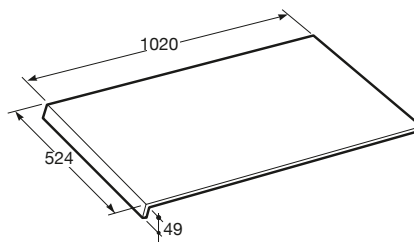

Nero

Porcelánico Coloreado / Full Body Porcelain

52,4x104,9 R
21"x42" R