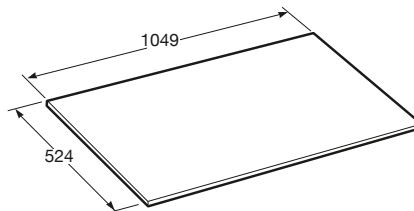

G4 **C1** **R9**

ARMANI / **Roca**

Off White Lattice 52,4x104,9 R / 21"x42" R - Off White Matt 52,4x104,9 R / 21"x42" R

Off White

Porcelánico Coloreado / Full Body Porcelain

52,4x104,9 R
21"x42" R

Off White Lattice Logo 52,4x104,9 R / 21"x42" R
FTJ6TDK021 / P4780 / XP4610