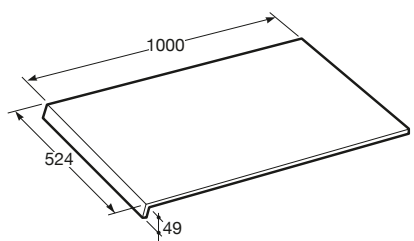

L3 Off White Lattice 4,9x52,4x102 R / 2"x21x41" R
FTJ7TDX021 / P4780 / XP4610