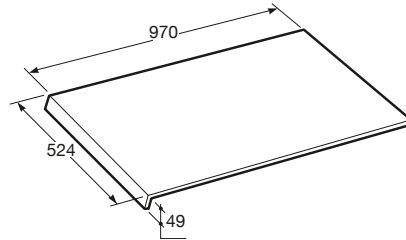

L4 Nero Shagreen 4,9x52,4x97 R / 2"x21x39" R
FTJ7TDY161 / P4780 / XP4780