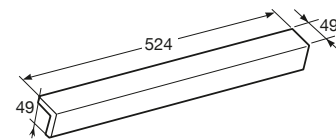

L5 Nero Shagreen 4,9x4,9x52,4 R / 2"x2x21" R
FTJ7TDZ161 / P4600 / XP4800