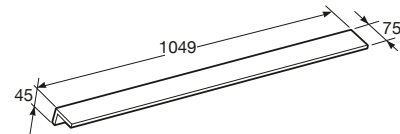

L2 Nero Shagreen 4,5x7,5x104,9 R / 2"x3x42" R
FTJ7TDW161 / P4840 / XP4840