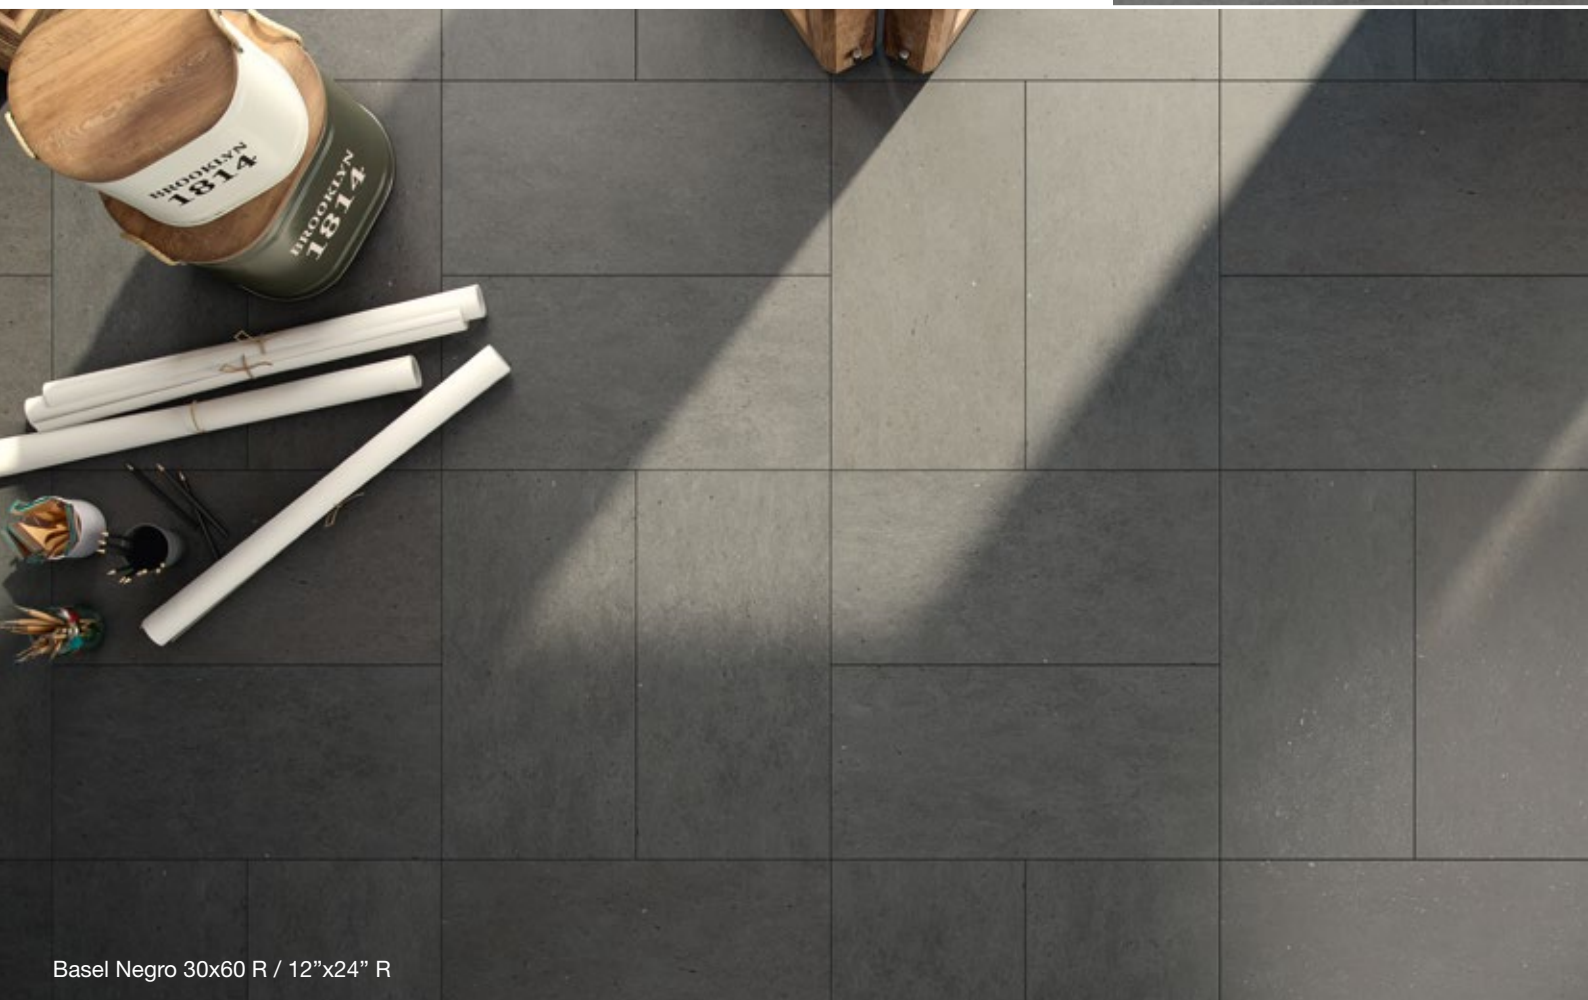

Universo de posibilidades

Formatos modulares Roca

Universe of possibilities

Roca modular formats

Los formatos modulares de Roca estimulan nuestra creatividad con colecciones de grosor unificado cuyo distintos tamaños de pieza son combinables entre sí, para que el único límite en nuestro proyecto lo ponga nuestra imaginación.

Dando un paso más allá del mero proceso de rectificado, hemos establecido un grosor común para todas las colecciones y estandarizado a 2 mm el ancho de junta. Gracias a ello, nuestras colecciones modulares permiten el empleo conjunto de distintos tamaños de pieza sin problemas de encaje.

The modular formats of Roca stimulate our creativity with collections of unified thickness whose different sized parts are combinable between them, so that the only limit to our project is set by our imagination.

Taking one step further than the mere grinding process, we have established a common thickness for all our collections and standardized the joint to a 2 mm width. Thanks to this, our modular collections allow the use of different sizes of set pieces without problems of fit.

Ejemplos de colocación / Colocation examples | p. 442

Basel Negro 30x60 R / 12"x24" R