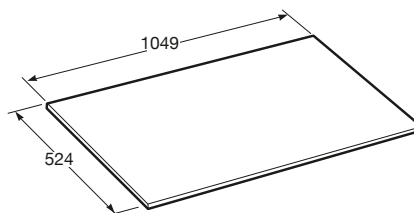

Greige Matt 52,4x104,9 R / 21"x42" R
FTJT7DK041 / M3610 / XM3610