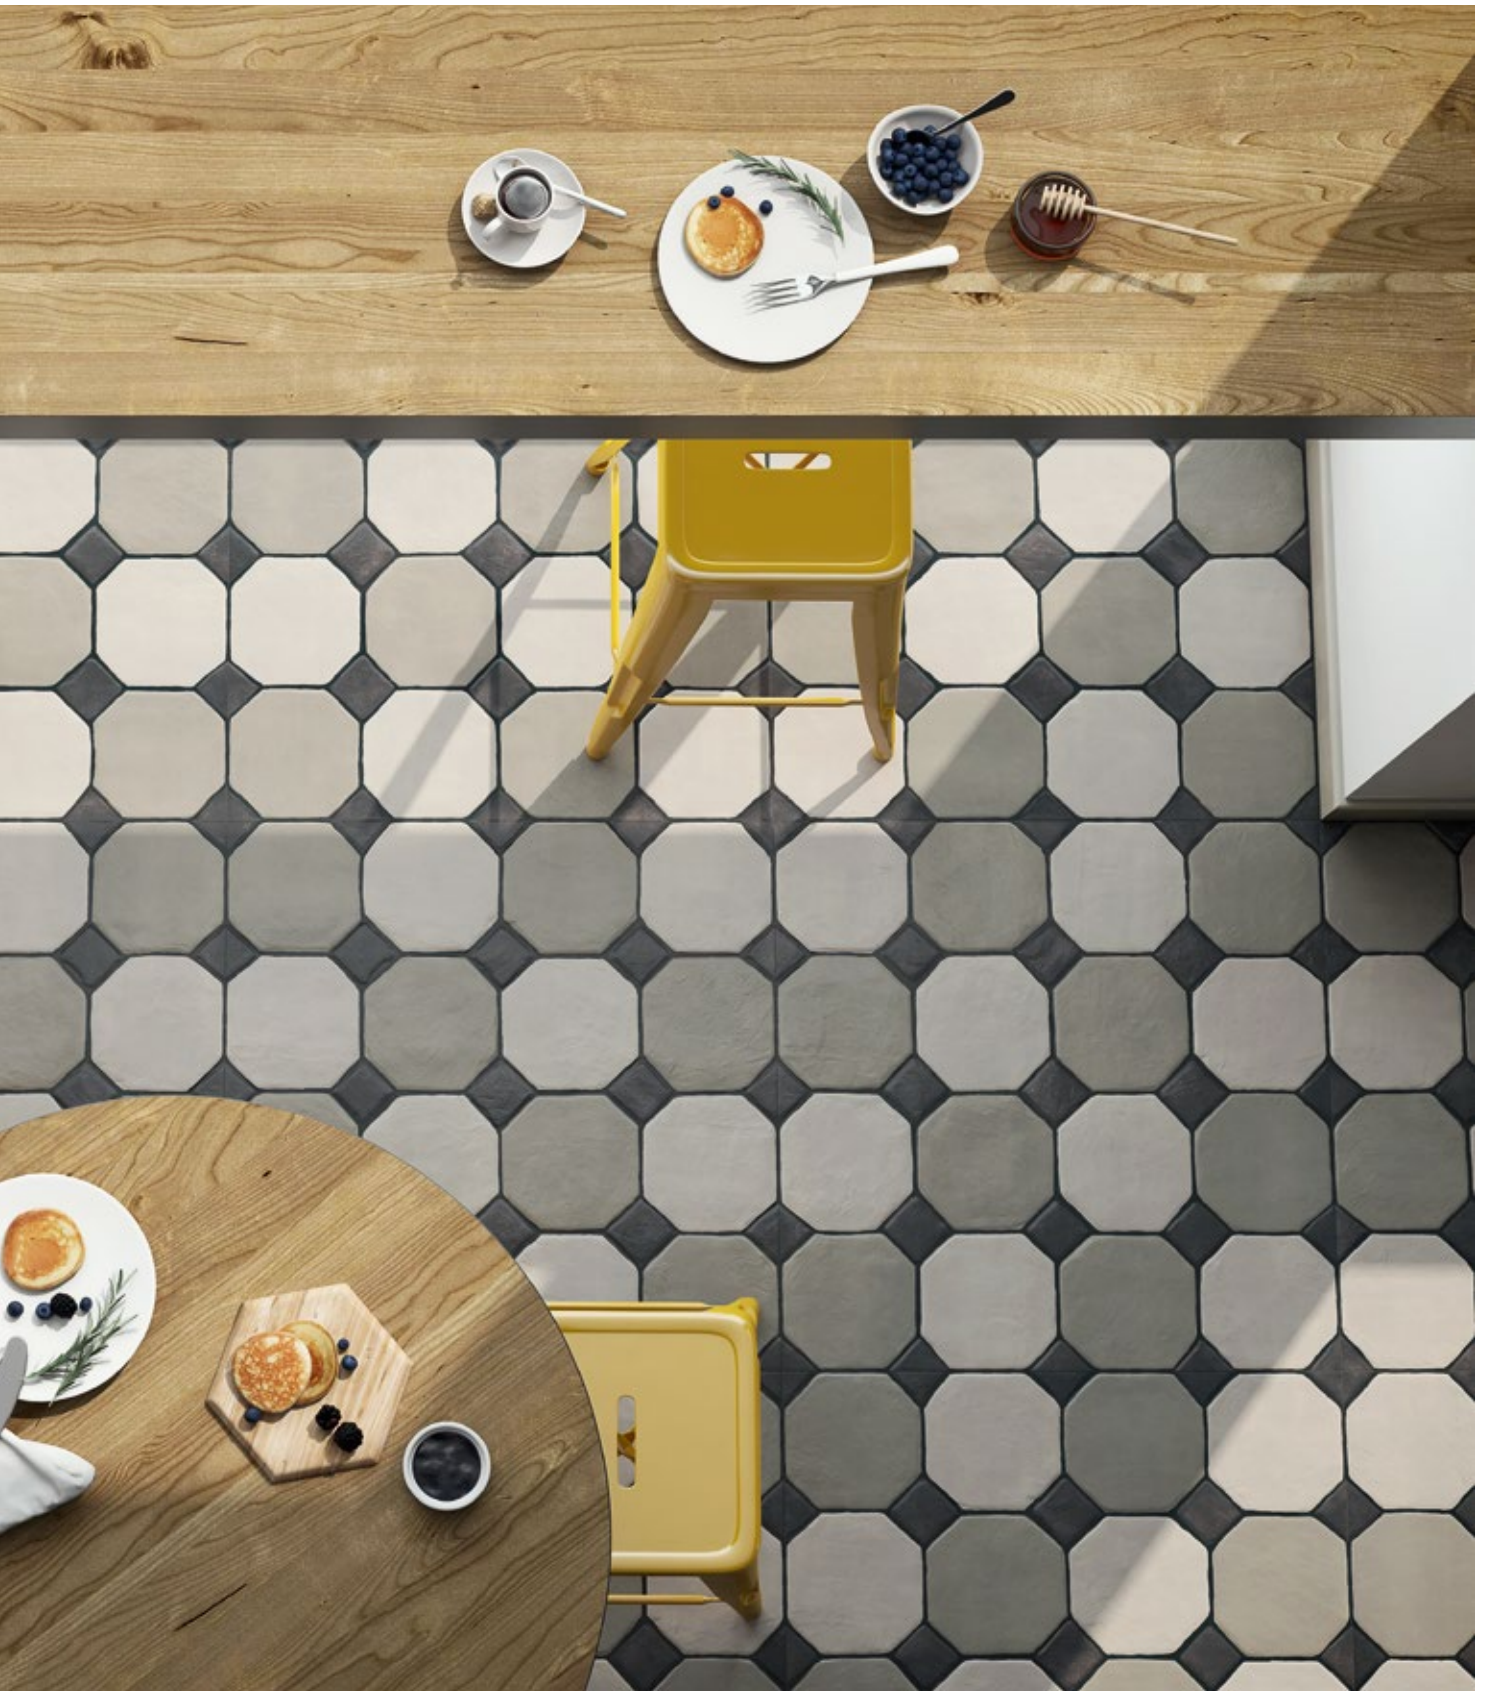

Plaster Deko Arena 80x80 R / 32"x32 R