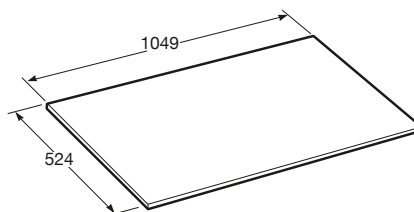

L1 Off White Lattice 4,9x52,4x100 R / 2"x21x40" R
FTJ7TDV021 / P4780 / XP4610