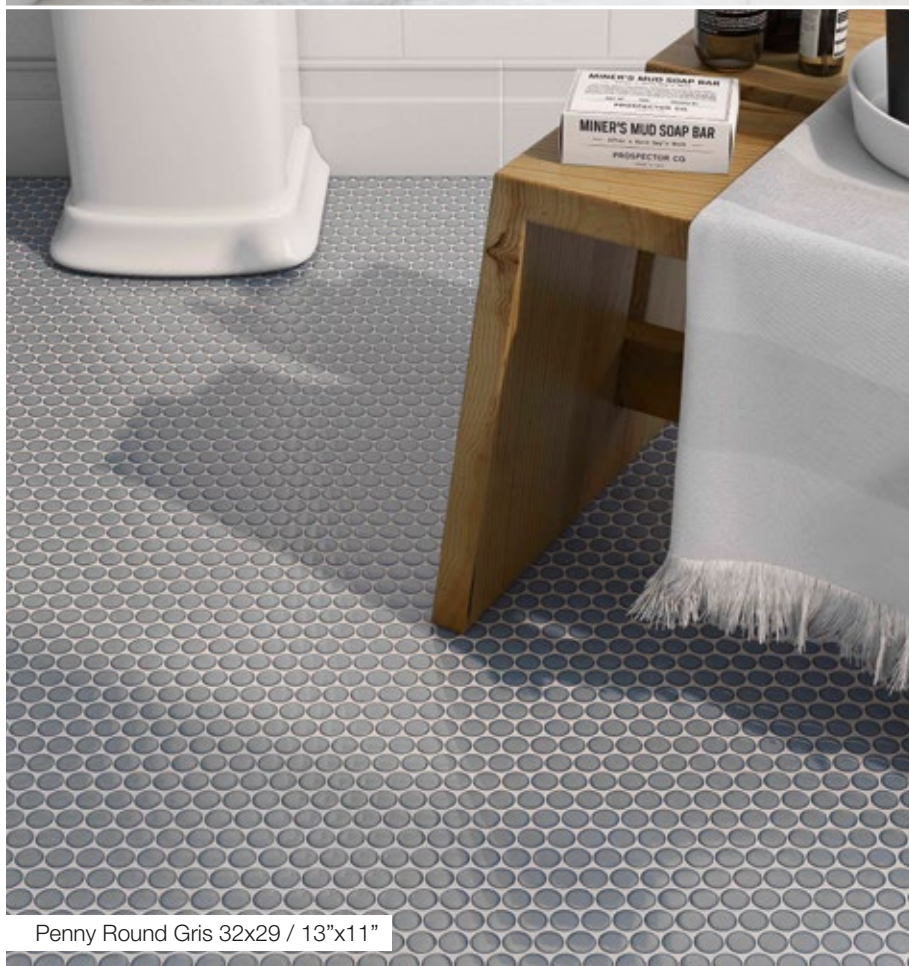

Penny Round Gris 32x29 / 13"x11"

Los suelos y paredes cobran protagonismo como elementos decorativos en sí mismos. Para acentuar ese papel clave, Roca incluye en cada colección una línea Deko con vocación inspiradora.

Superficies sofisticadas, originales, funcionales, decorativas, evocadoras del pasado o vanguardistas que visten pavimentos y revestimientos en materiales cerámicos con resultados sorprendentes.

Floors and walls come into prominence as decorative elements in themselves. To accentuate/emphasize this key role, Roca has included a Deko range in each collection with the vocation to inspire.

Surfaces/original, functional, decorative, sophisticated innovations that evoke the past or are cutting edge to furnish floors and walls in ceramic materials with surprising results.