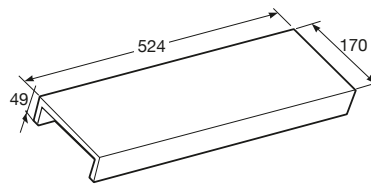

U Greige Cannelée 4,9x17x52'4 R / 2"x7"x21 R
FTJ7TFA041 / P4840 / XP4840