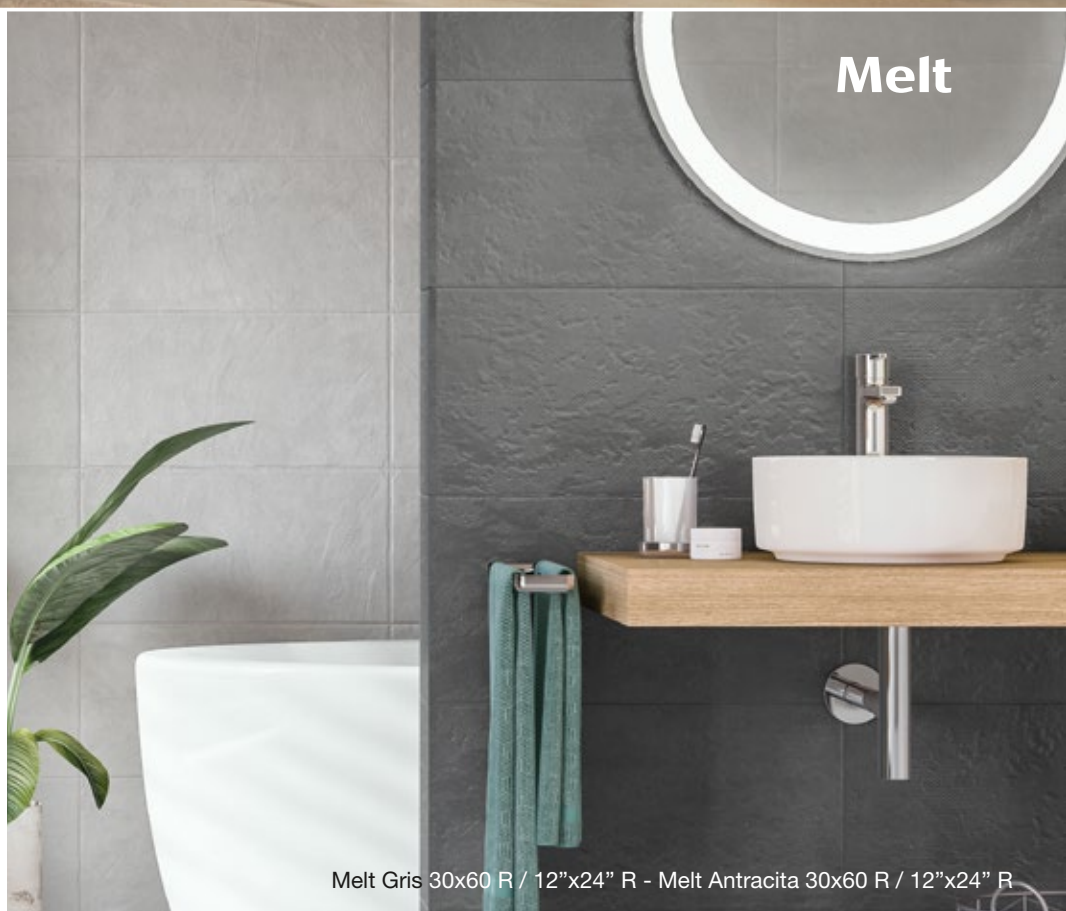

Melt

Melt Gris 30x60 R / 12"x24" R - Melt Antracita 30x60 R / 12"x24" R