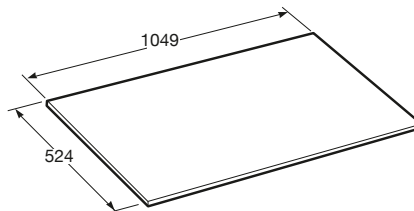

G4 **C1** **R9**

Nero Shagreen 52,4x104,9 R / 21"x42" R

Nero

Porcelánico Coloreado / Full Body Porcelain

52,4x104,9 R
21"x42" R

Nero Shagreen Logo 52,4x104,9 R / 21"x42" R
FTJ6TDK161 / P4780 / XP4780

Nero Shagreen 52,4x104,9 R / 21"x42" R
FTJ7TDK161 / M3610 / XM3610