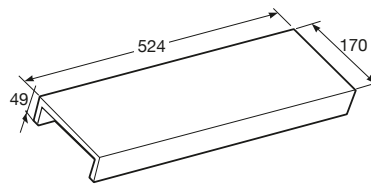

U Nero Shagreen 4,9x17x52'4 R / 2"x7"x21 R
FTJ7TFA161 / P4840 / XP4840