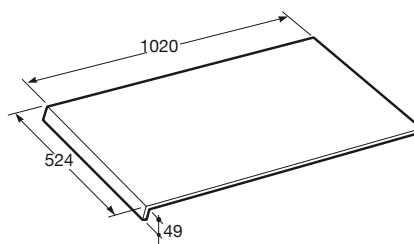

Off White

Porcelánico Coloreado / Full Body Porcelain

52,4x104,9 R
21"x42" R