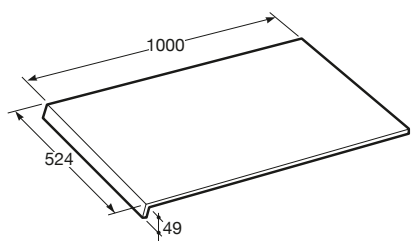

L3 Greige Cannelée 4,9x52,4x102 R / 2"x21x41" R
FTJ7TDX041 / P4780 / XP4780