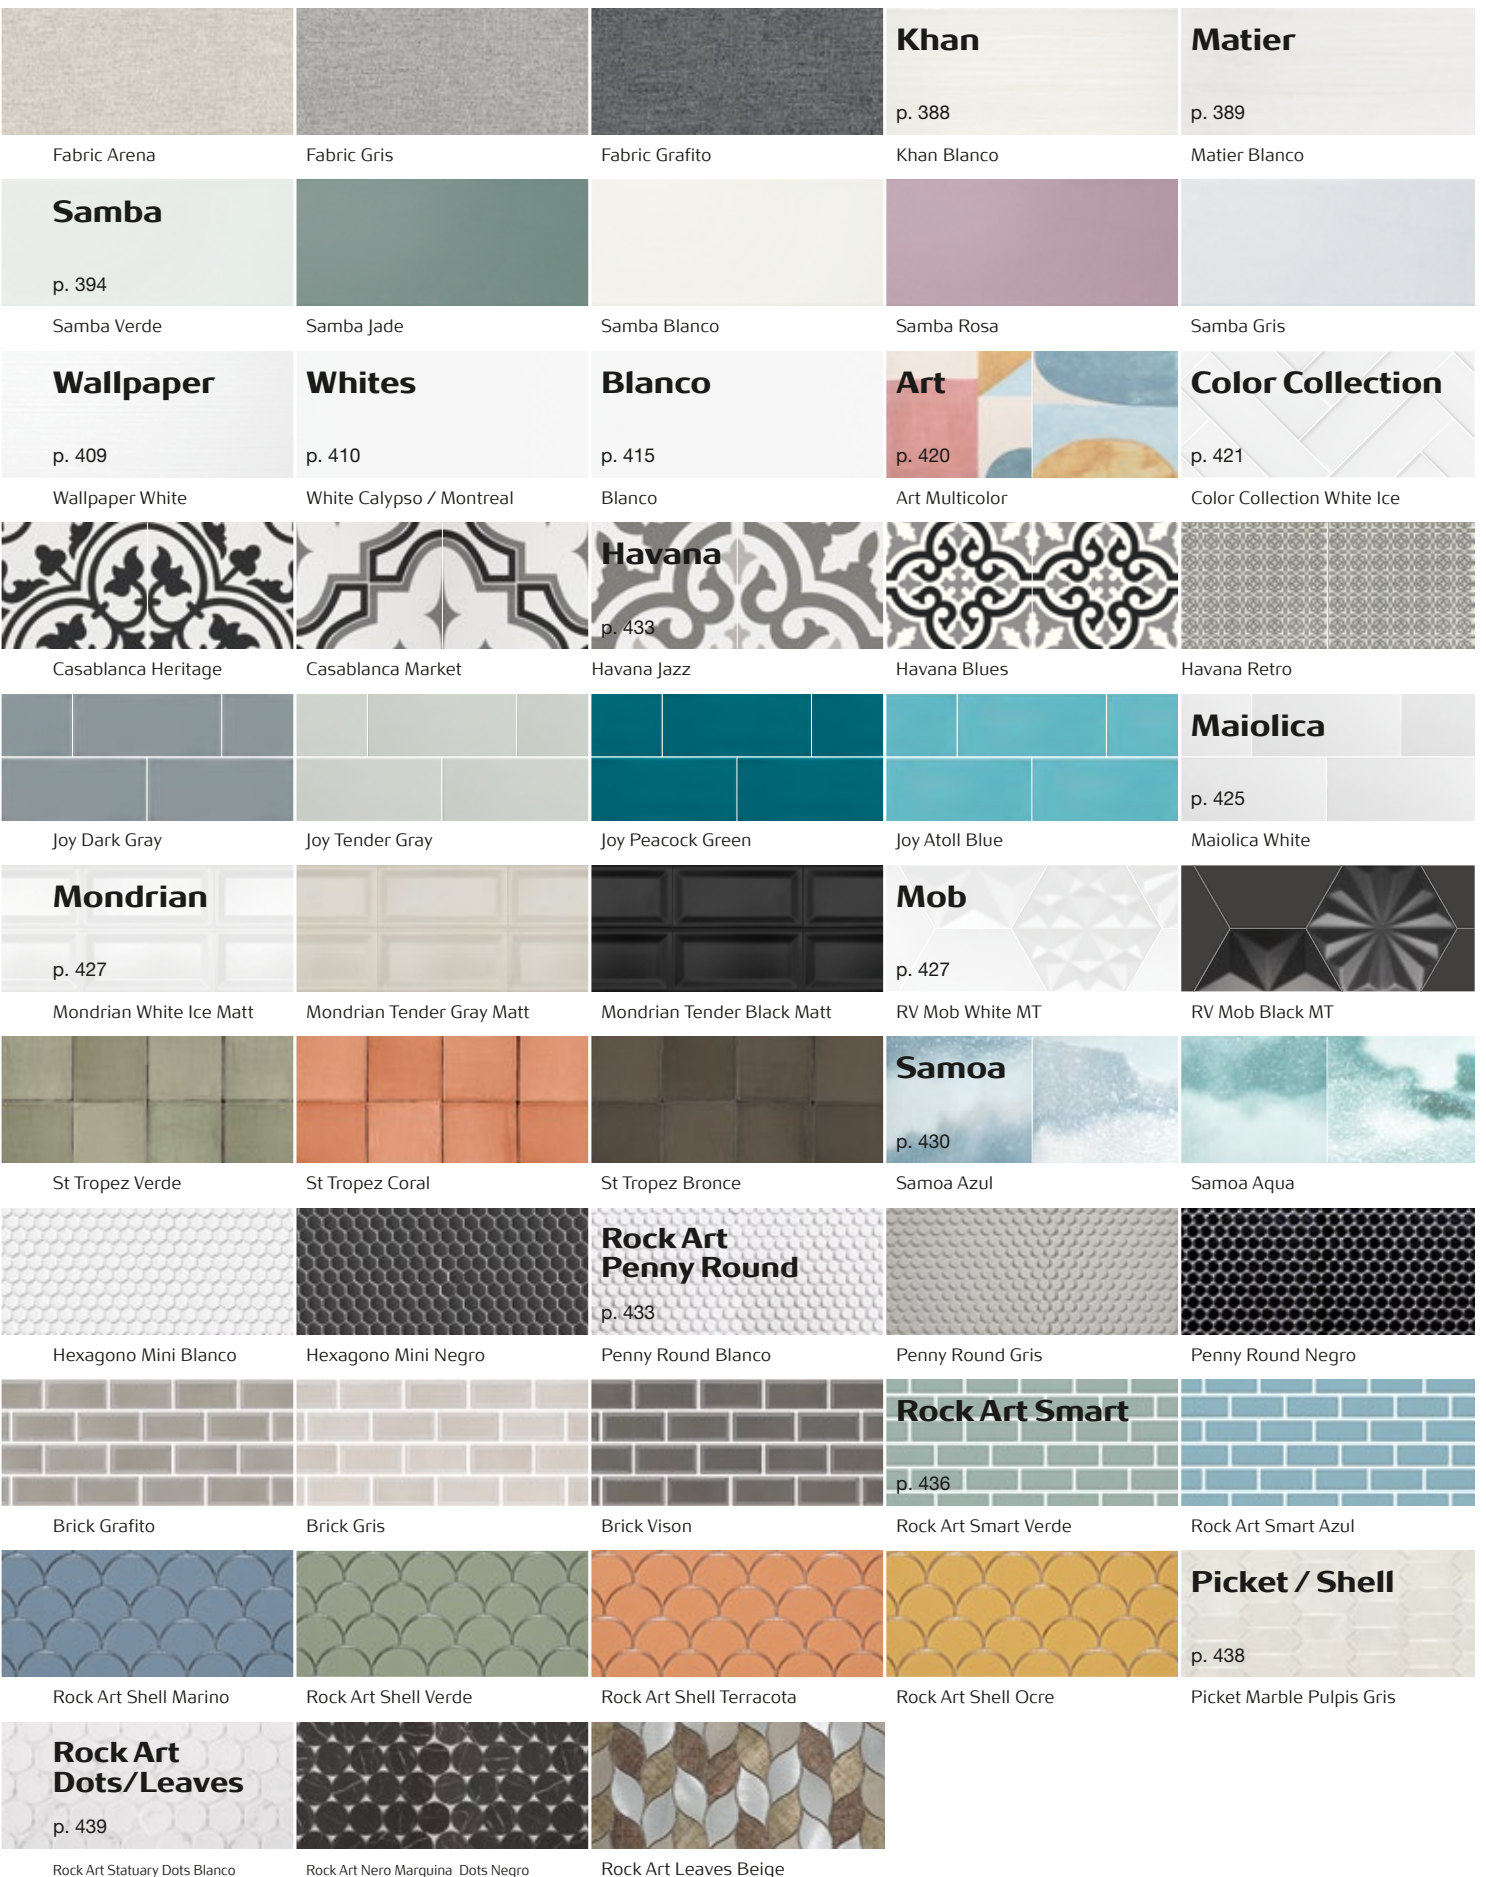

Metal Oxido 60x120 R / 24"x48" R - Malla Hexagono Metal Oxido 30x30 / 12"x12"

TH Downtown Marengo 120x240 R / 48"x96" R - October ABS Roble 19,5x120 R / 8"x48" R

Colours & Whites

<p>Boulevard</p> <p>p. 380</p>  <p>Boulevard Beige</p>	 <p>Boulevard Multicolor</p>	<p>Gracia</p> <p>p. 382</p>  <p>Gracia Blanco</p>	 <p>Gracia Multicolor</p>	<p>Fabric / Tweed</p> <p>p. 384</p>  <p>Fabric Blanco</p>
<p>Pure</p> <p>p. 390</p>  <p>Pure White</p>	 <p>Pure Grey</p>	 <p>Pure Graphit</p>	 <p>Pure Black</p>	 <p>Pure Taupe</p>
 <p>Samba Azul</p>	<p>Silence</p> <p>p. 404</p>  <p>Silence Blanco</p>	 <p>Silence Tender Grey</p>	<p>Textil</p> <p>p. 408</p>  <p>Textil Blanco</p>	 <p>Textil Gris</p>
 <p>Color Collection Tender Gray</p>	 <p>Color Collection Biscuit</p>	 <p>Color Collection Taupe</p>	<p>Casablanca</p> <p>p. 422</p>  <p>Casablanca Breeze</p>	 <p>Casablanca Spice</p>
 <p>Havana Soul</p>	<p>Joy</p> <p>p. 424</p>  <p>Joy White</p>	 <p>Joy Lavender</p>	 <p>Joy Velvet Pink</p>	 <p>Joy Burgundy</p>
 <p>Maiolica Tender Gray</p>	 <p>Maiolica Aqua</p>	 <p>Maiolica Blue Steel</p>	 <p>Maiolica Biscuit</p>	 <p>Maiolica Taupe</p>
<p>Niza</p> <p>p. 426</p>  <p>Maiolica Tender Gray</p>	 <p>Maiolica Aqua</p>	<p>St Tropez</p> <p>p. 429</p>  <p>St Tropez Blanco</p>	 <p>St Tropez Gris</p>	 <p>St Tropez Azul</p>
 <p>Samoa Rosa</p>	<p>Suite Bevel</p> <p>p. 431</p>  <p>Suite Bevel Blanco</p>	 <p>Suite Bevel Negro</p>	<p>Rock Art Hexagono</p> <p>p. 432</p>  <p>Hexagono Blanco</p>	 <p>Hexagono Negro</p>
<p>Rock Art Bubbles</p> <p>p. 434</p>  <p>Bubbles Blanco</p>	 <p>Bubbles Grafito</p>	 <p>Bubbles Arena</p>	 <p>Bubbles Vison</p>	<p>Rock Art Brick</p> <p>p. 435</p>  <p>Brick Blanco</p>
 <p>Rock Art Smart Aqua</p>	 <p>Rock Art Smart Gris</p>	 <p>Rock Art Smart Burdeos</p>	<p>Rock Art Shell</p> <p>p. 437</p>  <p>Rock Art Shell Gris</p>	 <p>Rock Art Shell Rosa</p>
 <p>Picket Marble Pulpis Vison</p>	 <p>Picket Marble Calacatta</p>	 <p>Shell Marble Pulpis Gris</p>	 <p>Shell Marble Pulpis Vison</p>	 <p>Shell Marble Calacatta</p>