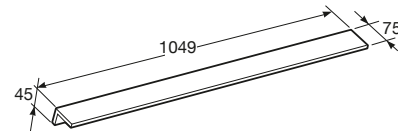

L2 Greige Cannelée 4,5x7,5x104,9 R / 2"x3x42" R
FTJ7TDW041 / P4840 / XP4840