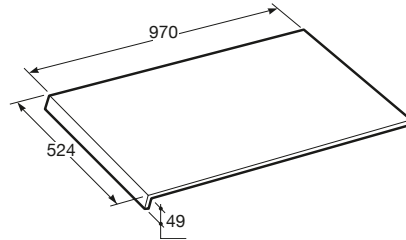

L4 Off White Lattice 4,9x52,4x97 R / 2"x21x39" R
FTJ7TDY021 / P4780 / XP4610