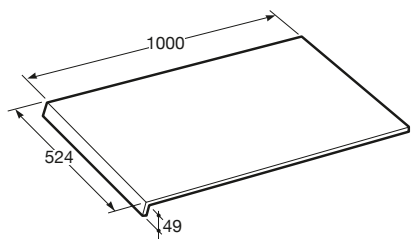

L3 Nero Shagreen 4,9x52,4x102 R / 2"x21x41" R
FTJ7TDX161 / P4780 / XP4780