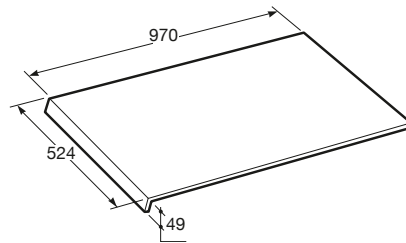

L4 Greige Cannelée 4,9x52,4x97 R / 2"x21x39" R
FTJ7TDY041 / P4780 / XP4780