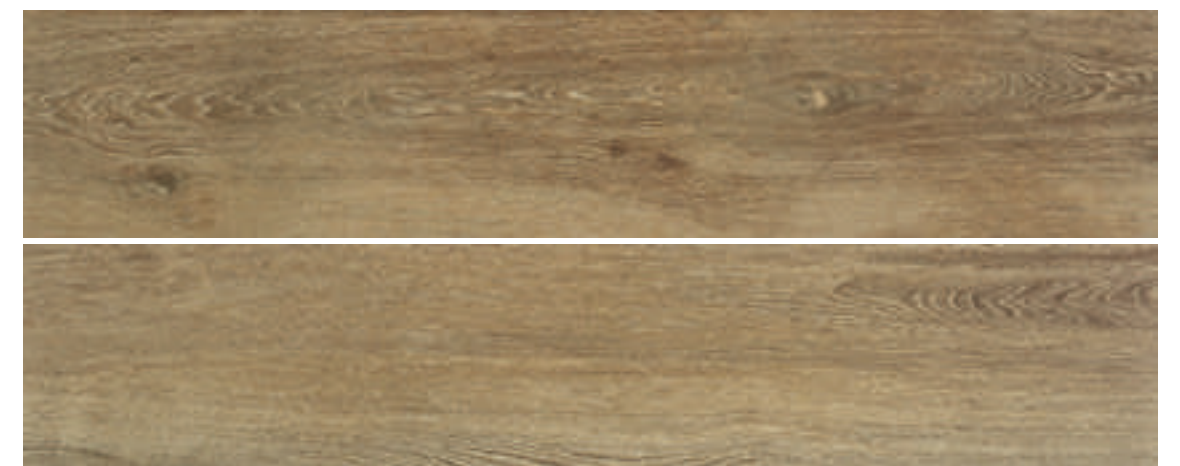

Arhus Tabaco Rect.
G431R

30x150

PACKING		cajas/box		palet/pallets		
formato/size	piezas/pieces	m²/sqm	peso/weight	cajas/boxes	m²/sqm	peso/weight
30x150 Rect. 30x149,5	3	1,34	28,57	42	56,51	1220

Rodapié: Disponible bajo pedido.
Skirting: Available on request.