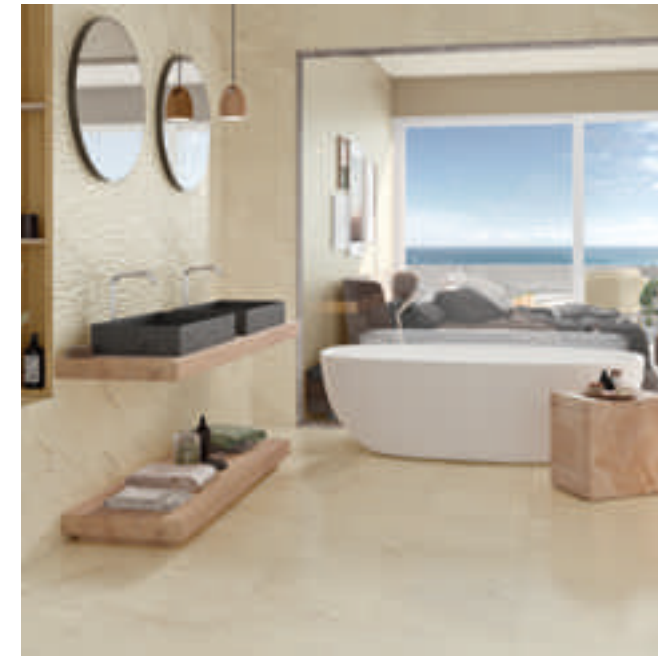

VOLGA

PAVIMENTO GRES
GRES FLOOR TILES

17³/₄"x17³/₄" 45x45

Disponible en / Available in:
30x60 / 45x45 G

Volga Crema 45x45 cm