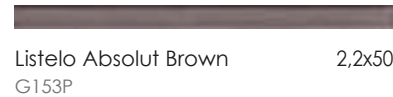

## 10"x20" 25x50

Disponible en / Available in:  
33,3x100 / 33,3x90 R / 33,3x63 R / 30x60 / 25x75 / 20x60 / 25x50 / 25x40

Ice Brillo 25x50  
G1210

Ice Mate 25x50  
G1210

Set Decor Café (2p) 25x50  
G646S

Listelo Absolut Brown 2,2x50  
G153P