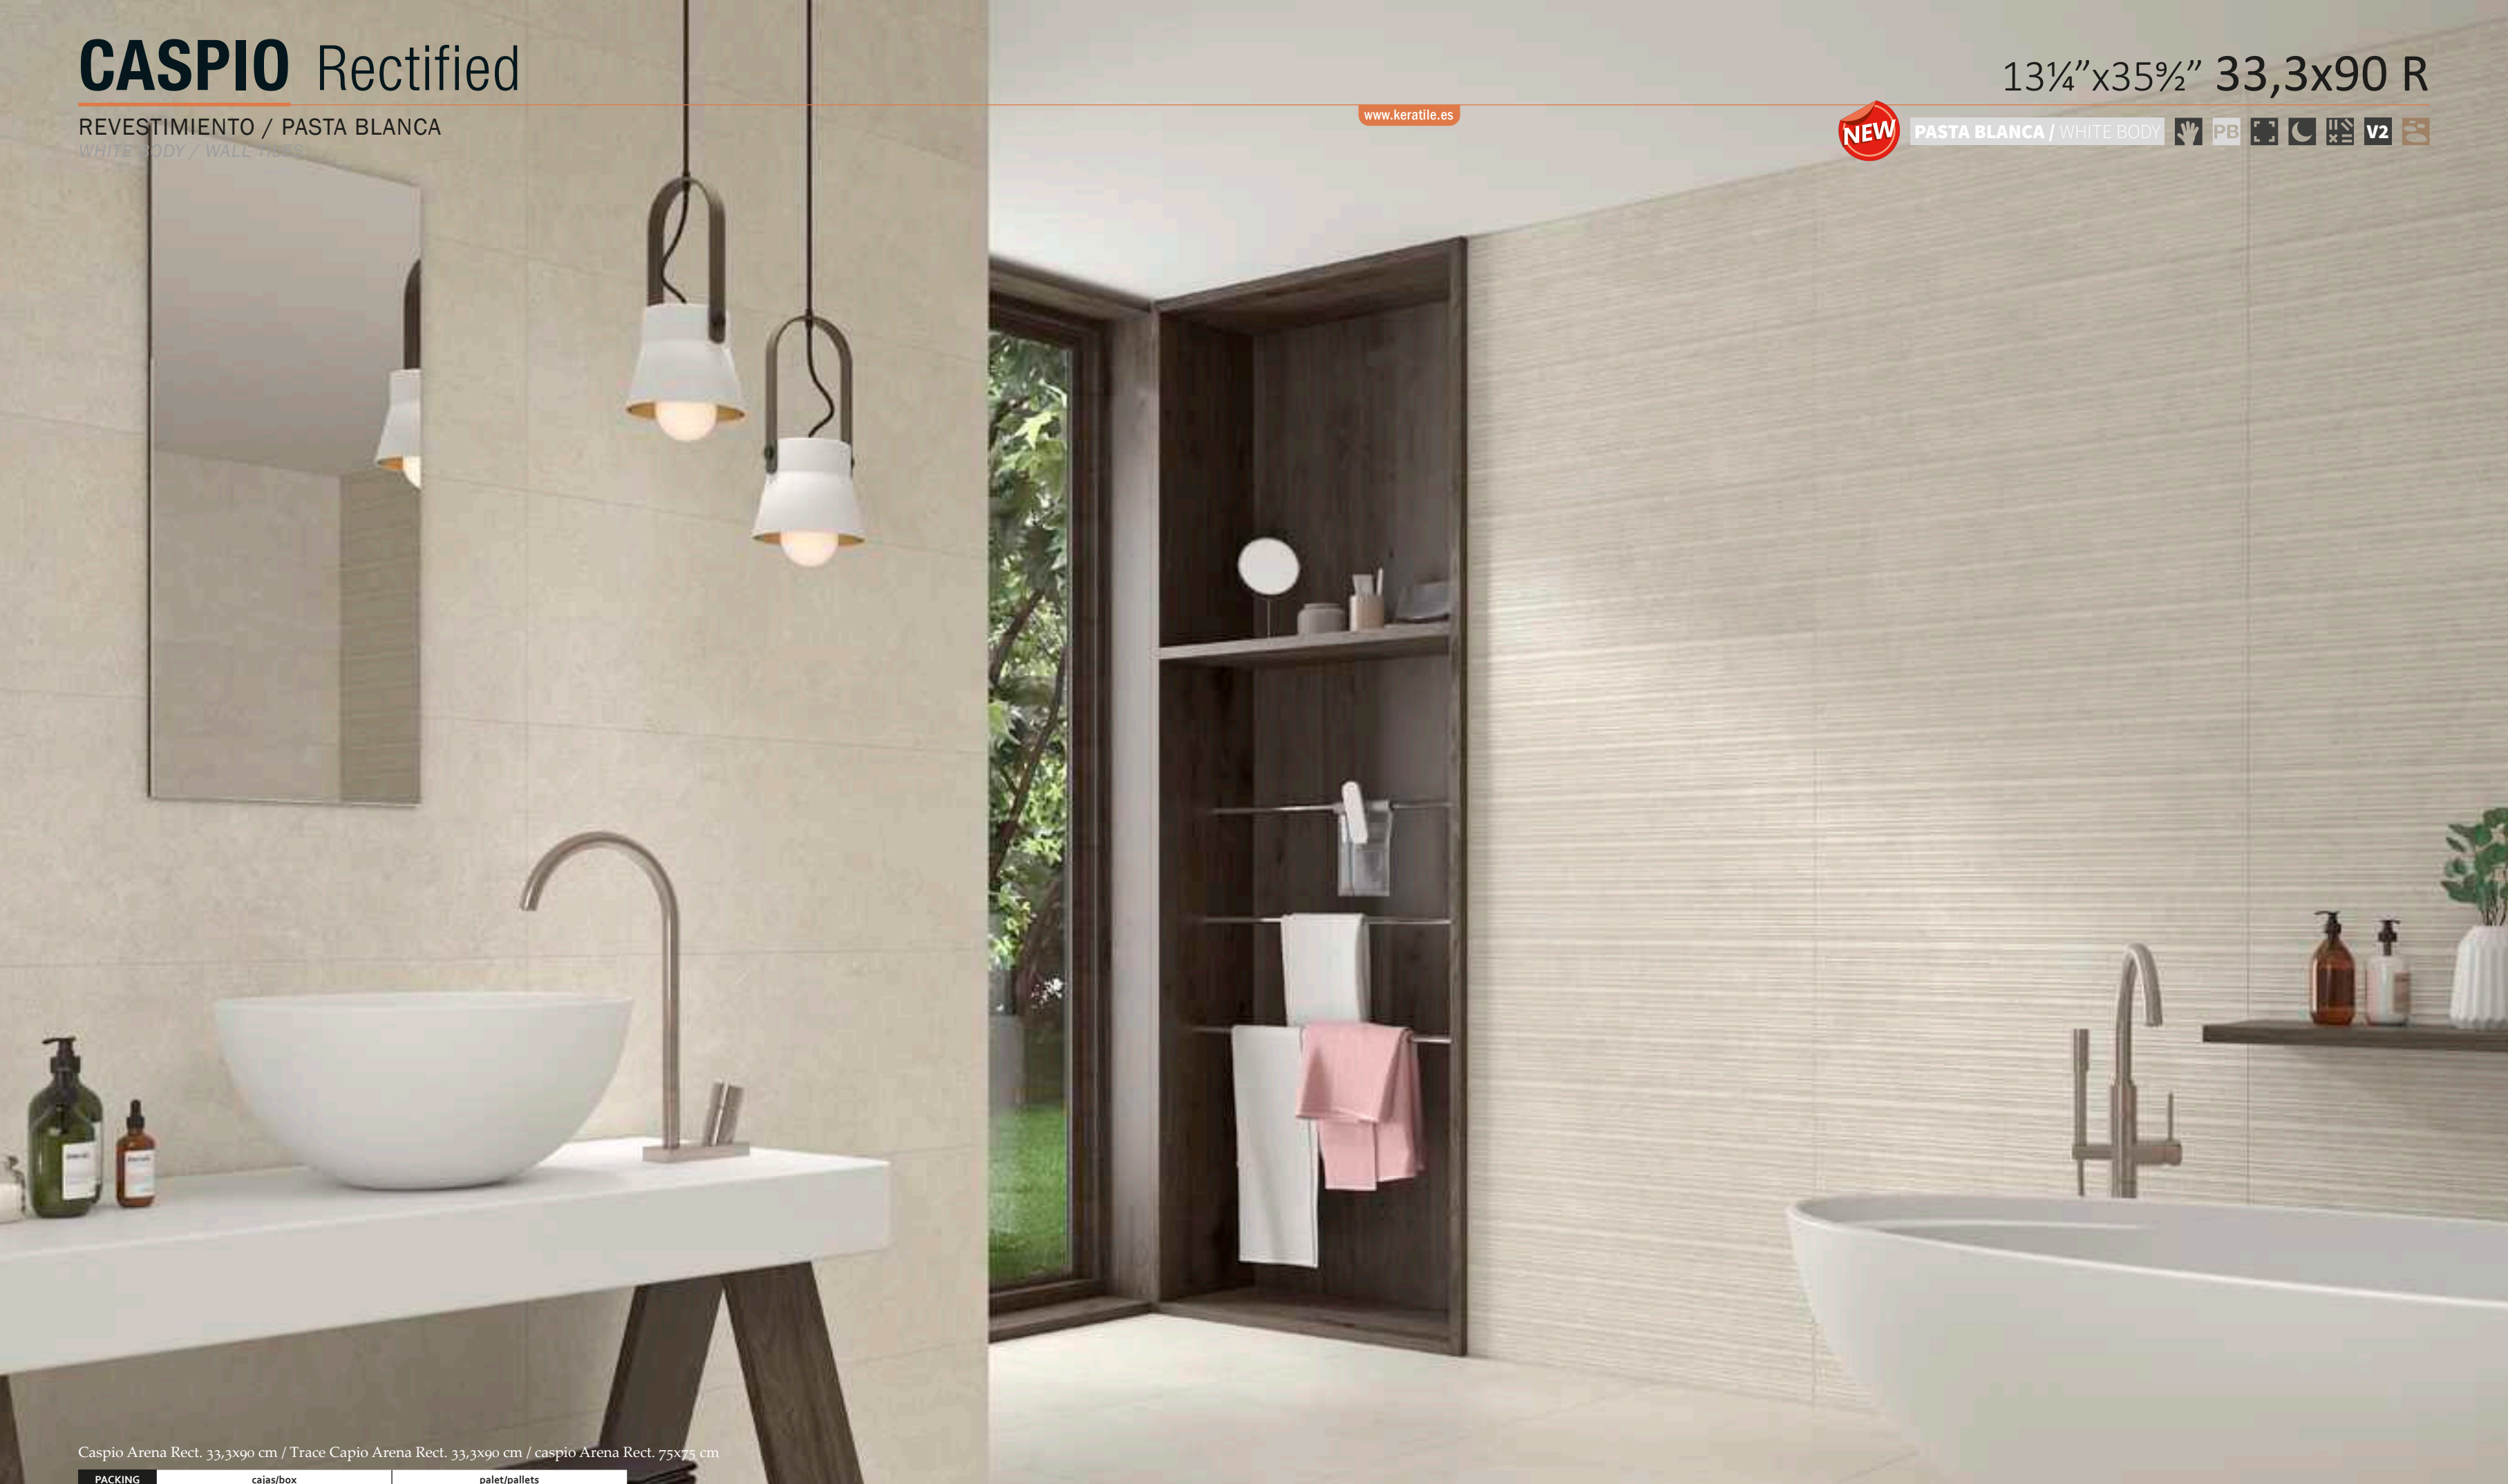

# CASPIO Rectified

REVESTIMIENTO / PASTA BLANCA  
WHITE BODY / WALL TILES

13¼"x35½" 33,3x90 R

www.keratile.es

NEW

PASTA BLANCA / WHITE BODY

PB

V2