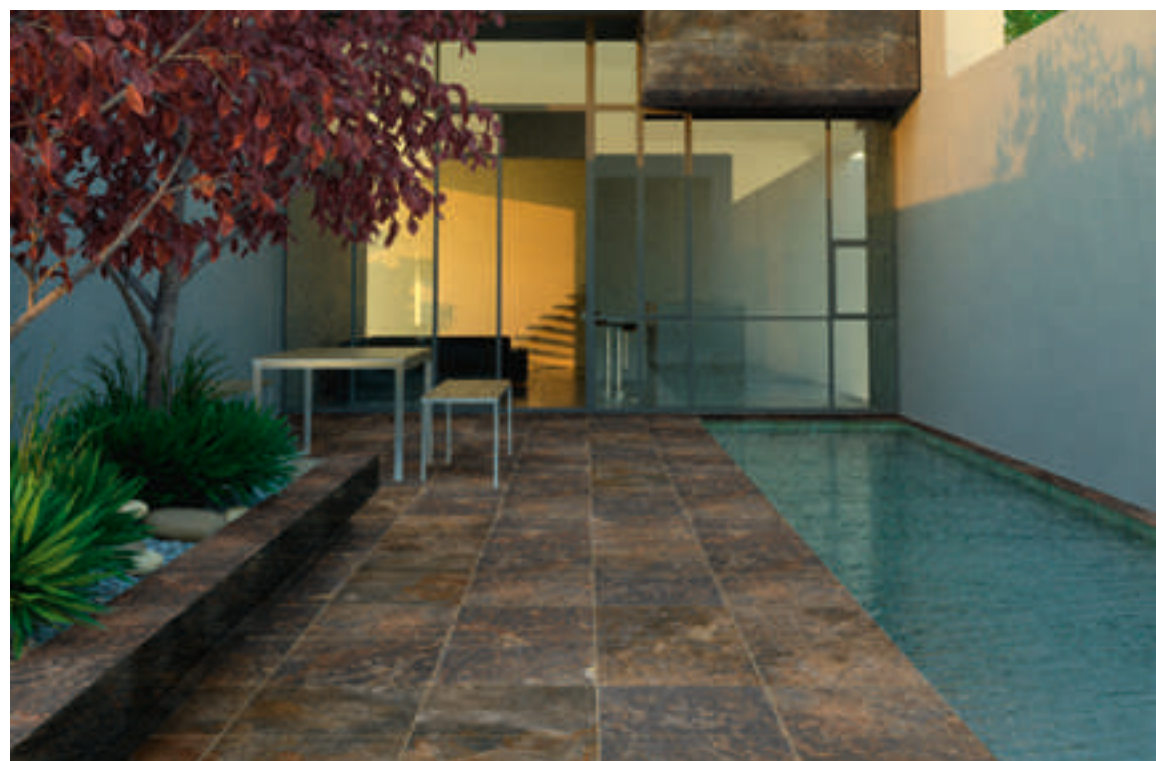

Clift Óxido 33,3x33,3 cm

PACKING		cajas/box		Rodapié: Disponible bajo pedido. Skirting: Available on request.	
formato/size	piezas/pieces	m²/sqm	peso/weight	cajas/boxes	m²/sqm
33,3x33,3 ESP. ANTIHELO	9	1,00	22,17	54	54,00
					1220

CORTES

13"x13" 33,3x33,3

PAVIMENTO GRES
GRES FLOOR TILES