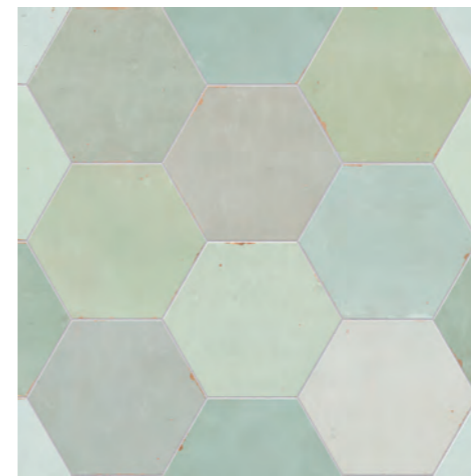

Sadasi

Collection

Wall Covering Sadasi Ifrane

The SADASI collection makes any space unique thanks to its tonal variations. Its asymmetrical surface presents a texture that enhances traditional ceramics. Matte finish suitable for bathrooms and wet areas.

La colección SADASI aporta un carácter único a cada espacio gracias a sus variaciones tonales. Su superficie asimétrica muestra una textura que potencia la cerámica tradicional. Acabado mate perfecto para baños o zonas húmedas.

La collection SADASI apporte un caractère unique à chaque espace grâce à ses variations chromatiques. Sa surface asymétrique affiche une texture qui renforce la céramique traditionnelle. Finition mate parfaite pour les salles de bains ou les zones humides.