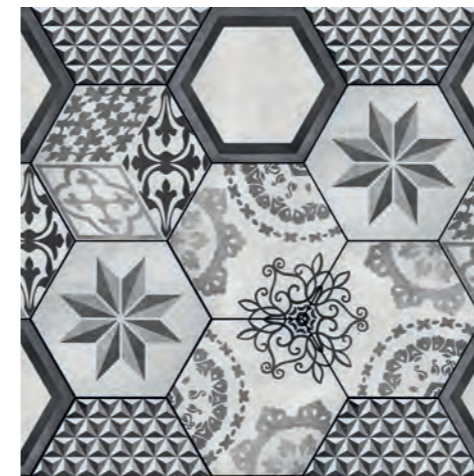

Basalt

Collection

BASALT, contemporary design in hexagonal form. Its neutral colors and scored texture recreate spaces with a bold touch and memory rooted in the past. Reminiscent of the patterns typical of traditional ceramic tiles while still following the latest trends.

BASALT, vanguardia en formato hexagonal. Sus colores neutros y textura rasgada recrean espacios con un toque atrevido y memoria puesta en el pasado. Reminiscencia en los dibujos propios de la cerámica tradicional sin olvidar las últimas tendencias.

BASALT, avant-garde en format hexagonal. Ses couleurs neutres et sa texture rayée créent des espaces audacieux dont la mémoire est tournée vers le passé. Réminiscence des dessins propres à la céramique traditionnelle, sans oublier les dernières tendances.