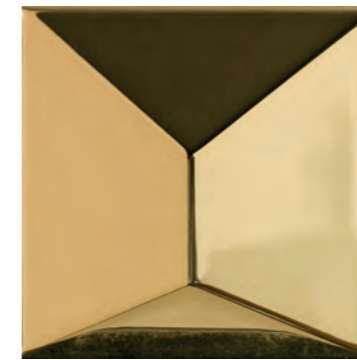

Faces S1 Negro
12,5cm x 12,5cm x 0,8cm
4 29/32" x 4 29/32" x 5/16"
100172957
G-101