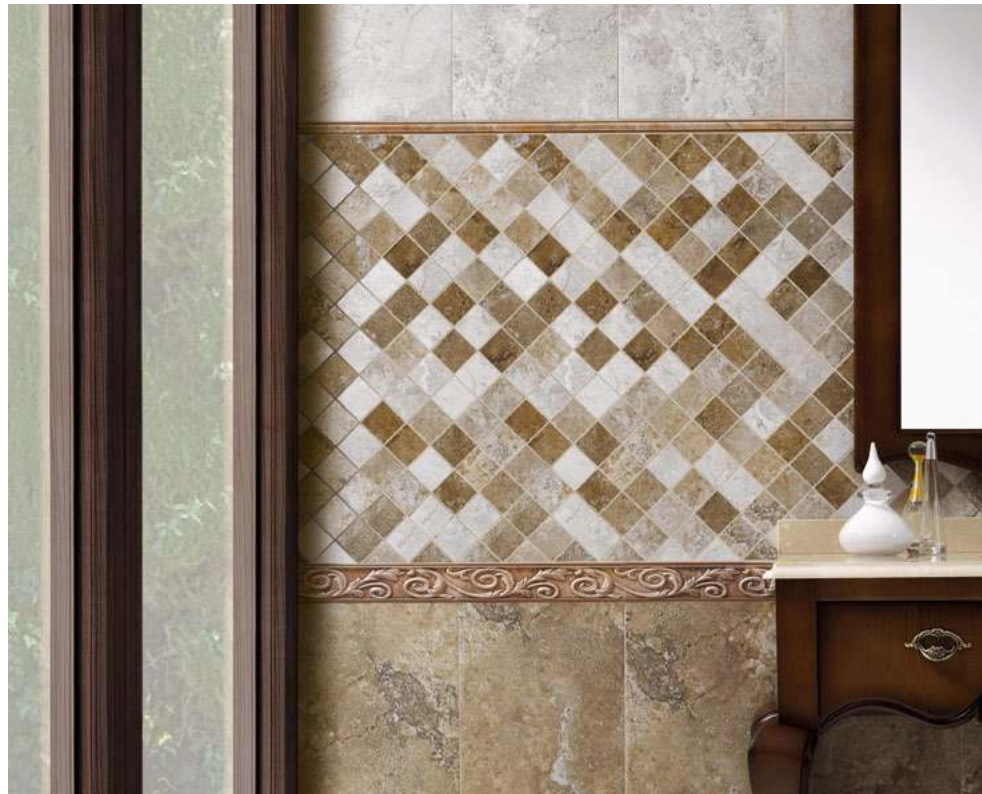

DENVER

REVESTIMIENTO PASTA ROJA · RED BODY WALL TILES · WANDFLIESEN · FAÏNCE

DENVER BONE MT / DENVER NOCE MT 25x40CM · 10"X16"

COLOR	25X40CM · 10"X16"
BONE MT	AB1FCS
NOCE MT	AB1FES

FORMATOS | SIZES	CAJAS | BOXES			m2		EUROPALET				
	Pza. / Pcs	m²	Kg.	Pza. / Pcs	Kg.	Height / Altura	Pza. / Pcs	Cja. / Box	m²	Kg.
25X40CM · 10"X16"	16	1,60	25,0	10,00	15,63	113	768	48	76,80	1.220,00