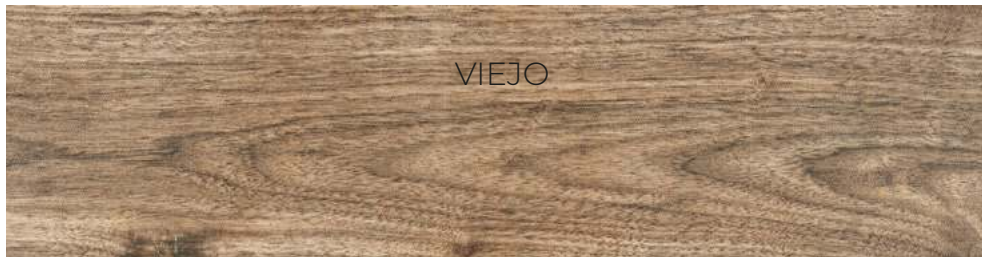

BAYARD

PORCELÁNICO · PORCELAIN · FEINSTEINZEUG · GRÈS CÉRAME

COLOR		
	23X120CM · 9"X47"	15X90CM · 6"X36"
BLANCO	-	CAJ4CS
GRIS	-	CAJ4ES
NATURAL	VAB5ES	CAJ4GS
VIEJO	-	CAJ4GS