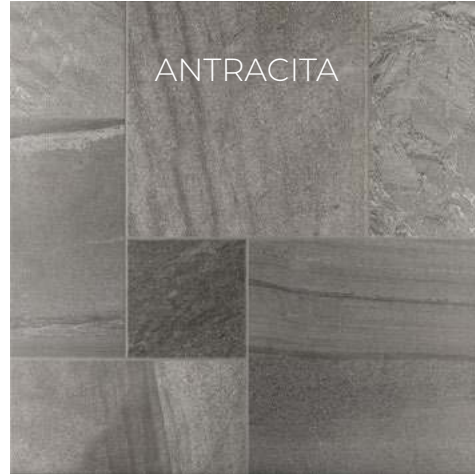

LYSTER

PORCELÁNICO · PORCELAIN · FEINSTEINZEUG · GRÈS CÉRAME

LYSTER IVORY MT 60X60CM · 24"X24"

COLOR	60X60CM · 24"X24"
ANTRACITA MT	VA6PBS
IVORY MT	VA6PBS

MALLA LYSTER 30X30CM
 Disponible en todos los colores
 Available in all colors