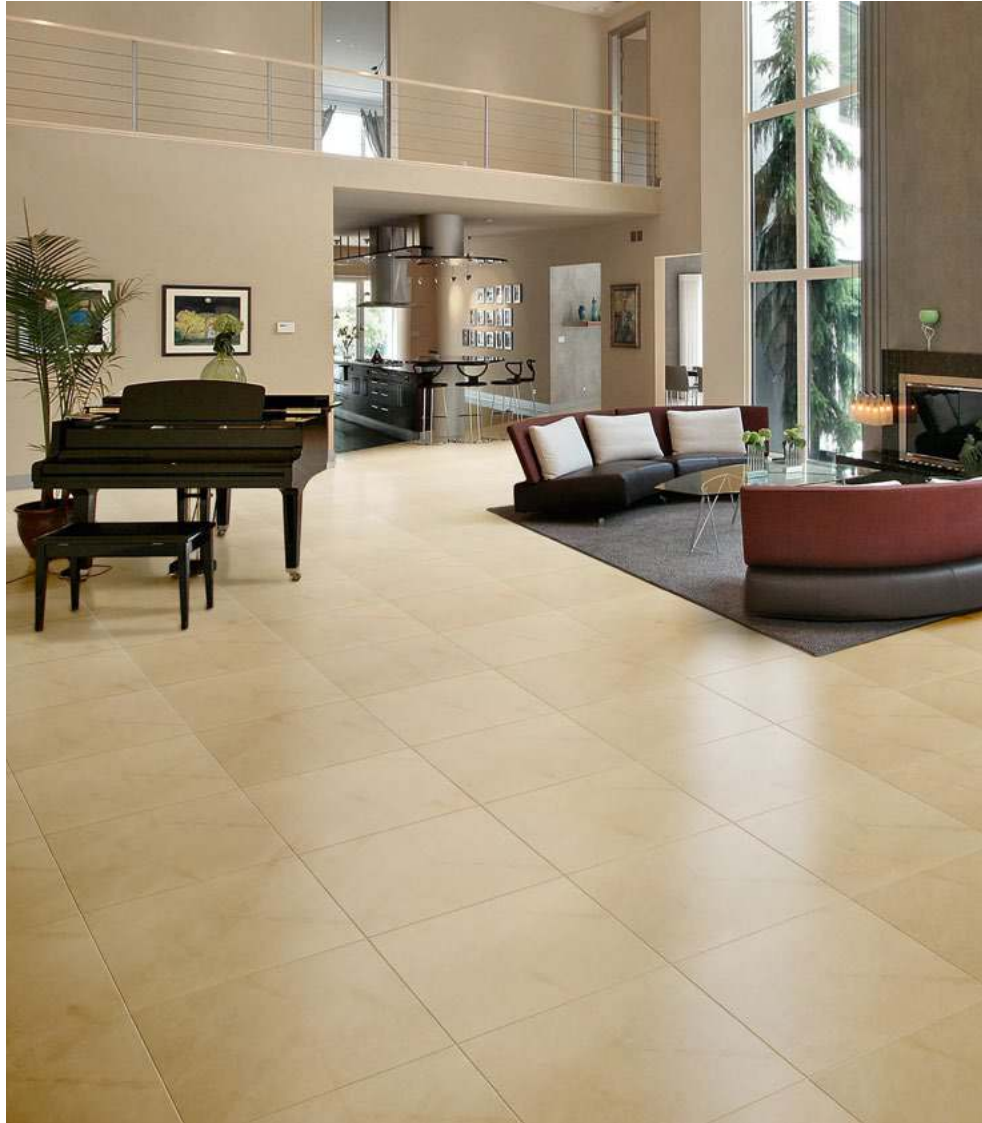

SILEX

REVESTIMIENTO PASTA ROJA · RED BODY WALL TILES · WANDFLIESEN · FAÏNCE

SILEX DUNE MT 45X45CM · 18"X18"

COLOR	25X40 CM · 10"X16"
DUNE MT	-
GRAFITO MT	AB1FC
GRIS MT	AB1FA

FORMATOS | SIZES	CAJAS | BOXES			m2		EUROPALET				
	Pza. / Pcs	m²	Kg.	Pza. / Pcs	Kg.	Height / Altura	Pza. / Pcs	Cja. / Box	m²	Kg.
25X40CM · 10"X16"	16	1,60	25,0	10,00	15,63	113	768	48	76,80	1.220,00