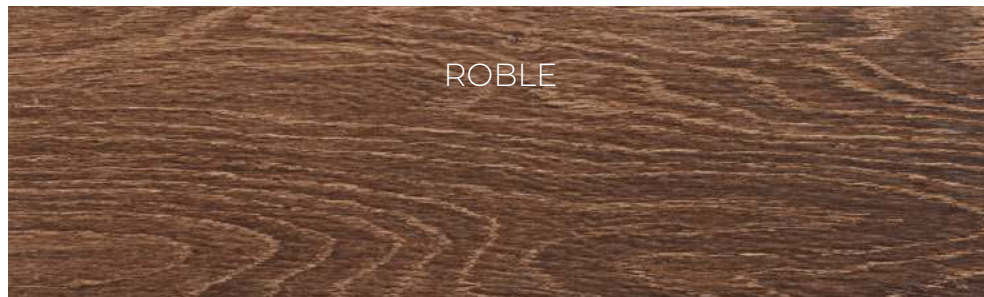

ACACIA

PAVIMENTO GRES · GRES FLOOR TILES · STEINZEUG · REVÊTEMENT SOL

ROBLE

COLOR	20,5X61,5CM · 8"X24"
MIEL MT	BA6MAS
ROBLE MT	BA6MFS

FORMATOS | SIZES	CAJAS | BOXES			m2		EUROPALET				
	Pza. / Pcs	m²	Kg.	Pza. / Pcs	Kg.	Height / Altura	Pza. / Pcs	Cja. / Box	m²	Kg.
20,5X61,5CM · 8"X24"	9	1,13	21,56	7,93	19,00	95	576	64	72,62	1.400,00