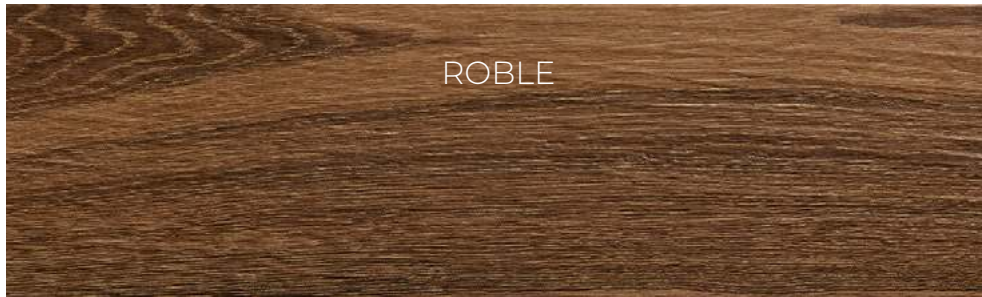

ALISO

PAVIMENTO GRES · GRES FLOOR TILES · STEINZEUG · REVÊTEMENT SOL

ROBLE

COLOR	24x95CM · 9,5"x37,5"
MIEL MT	BA9HCS
ROBLE MT	BA9HCS

FORMATOS | SIZES	CAJAS | BOXES			m2		EUROPALET				
	Pza. / Pcs	m²	Kg.	Pza. / Pcs	Kg.	Height / Altura	Pza. / Pcs	Cja. / Box	m²	Kg.
24X95CM · 9,5"X37,5"	6	1,37	31,39	4,39	22,95	85	216	36	49,25	1.150,00