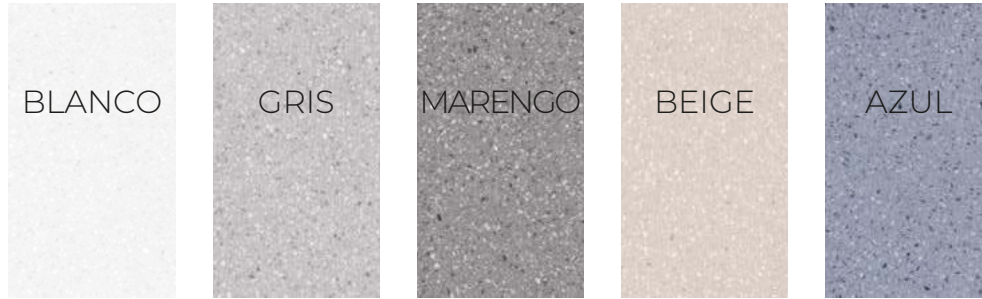

BAENA

PAVIMENTO GRES · GRES FLOOR TILES · STEINZEUG · REVÊTEMENT SOL

BAENA GRIS MT ANTID. 33,3X33,3CM · 13"X13"

COLOR	33,3X33,3CM · 13"X13"
AZUL MT	BAILGS
BEIGE MT	BAILDS
BLANCO MT	BAILDS
GRIS MT	BAILDS
MARENCO MT	BAILDS

FORMATOS | SIZES	CAJAS | BOXES			m2		EUROPALET				
	Pza. / Pcs	m²	Kg.	Pza. / Pcs	Kg.	Height / Altura	Pza. / Pcs	Cja. / Box	m²	Kg.
33,3X33,3CM · 13"X13"	13	1,45	24,78	8,97	17,11	80	598	46	66,63	1.160,00