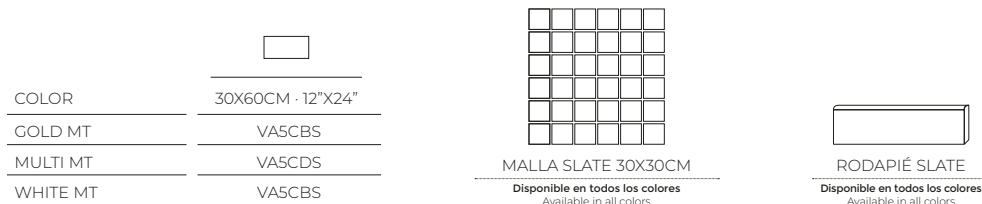

FORMATOS | SIZES	CAJAS | BOXES			m2		EUROPALET				
	Pza. / Pcs	m²	Kg.	Pza. / Pcs	Kg.	Height / Altura	Pza. / Pcs	Cja. / Box	m²	Kg.
30X60CM · 12"x24"	7	1,26	17,50	5,56	13,89	73	336	48	60,48	860,00