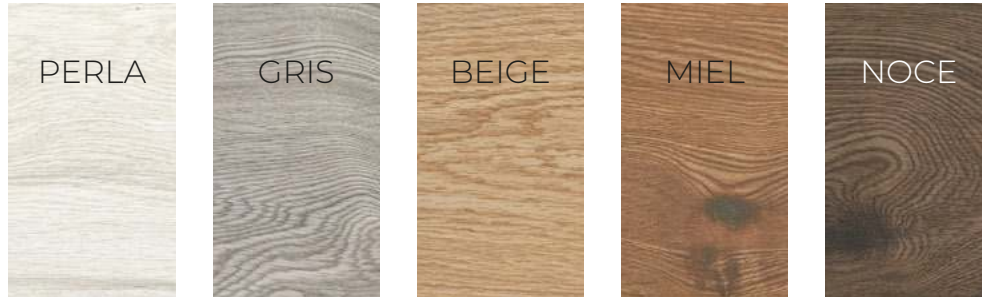

UVANA

PORCELÁNICO · PORCELAIN · FEINSTEINZEUG · GRÈS CÉRAME

UVANA GRIS MT 15X90CM · 6"x36"

COLOR	15X90CM · 6"x36"
BEIGE MT	CAJ4ES
GRIS MT	CAJ4GS
MIEL MT	CAJ4GS
NOCE MT	CAJ4IS
PERLA MT	CAJ4CS

FORMATOS | SIZES	CAJAS | BOXES			m2		EUROPALET				
	Pza. / Pcs	m²	Kg.	Pza. / Pcs	Kg.	Height / Altura	Pza. / Pcs	Cja. / Box	m²	Kg.
15X90CM · 6"x36"	9	1,22	22,29	7,41	18,35	73	432	48	58,32	1.090,00