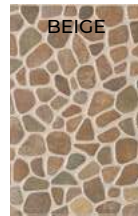

GRIS

PAG. 177