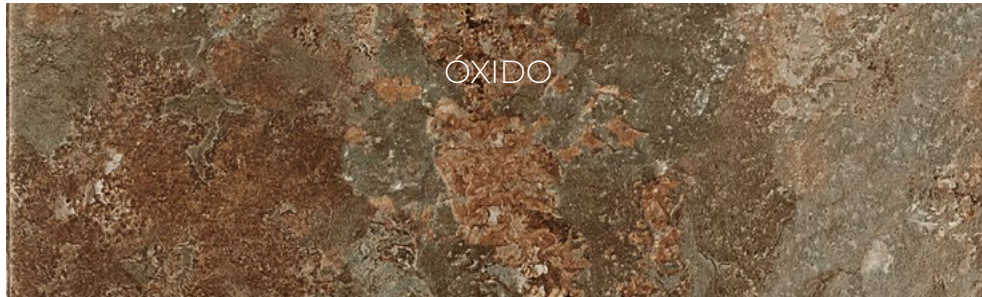

MINOT

PAVIMENTO GRES · GRES FLOOR TILES · STEINZEUG · REVÊTEMENT SOL

MINOT ÓXIDO MT ESP. 33,3X33,3CM · 13"X13"

COLOR ESP. 33,3X33,3CM · 13"X13"
ÓXIDO MT BA4EDS

FORMATOS | SIZES	CAJAS | BOXES			m2		Height / Altura	EUROPALET			
	Pza. / Pcs	m²	Kg.	Pza. / Pcs	Kg.		Pza. / Pcs	Cja. / Box	m²	Kg.
ESP. 33.3X33.3CM · 13"X13"	9	1,00	22,17	9,00	22,17	80	414	46	46,00	1.040,00