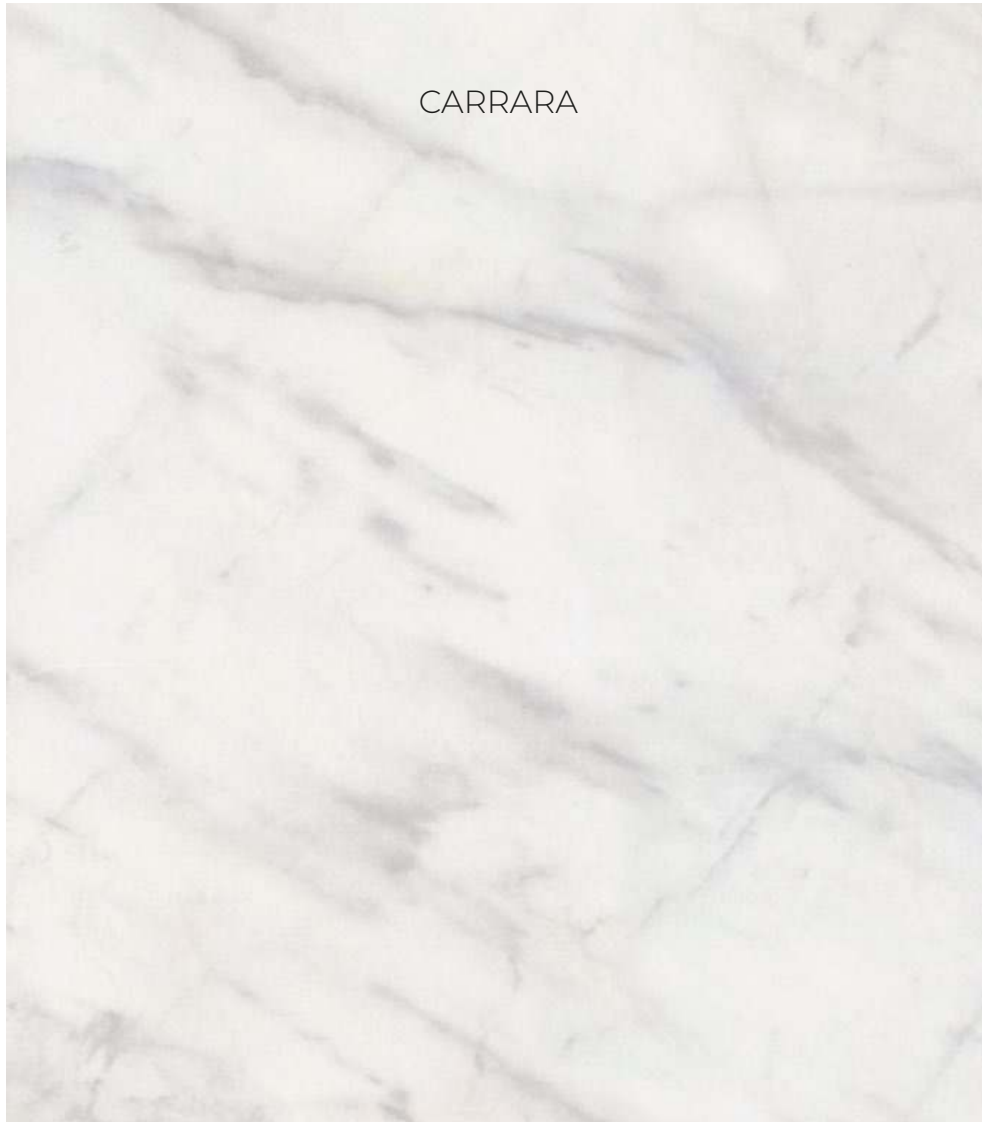

VERSILIA

REVESTIMIENTO PASTA ROJA · RED BODY WALL TILES · WANDFLIESEN · FAÏNCE

CARRARA

COLOR

25X40CM · 10"X16"

CARRARA BR

ABIFA