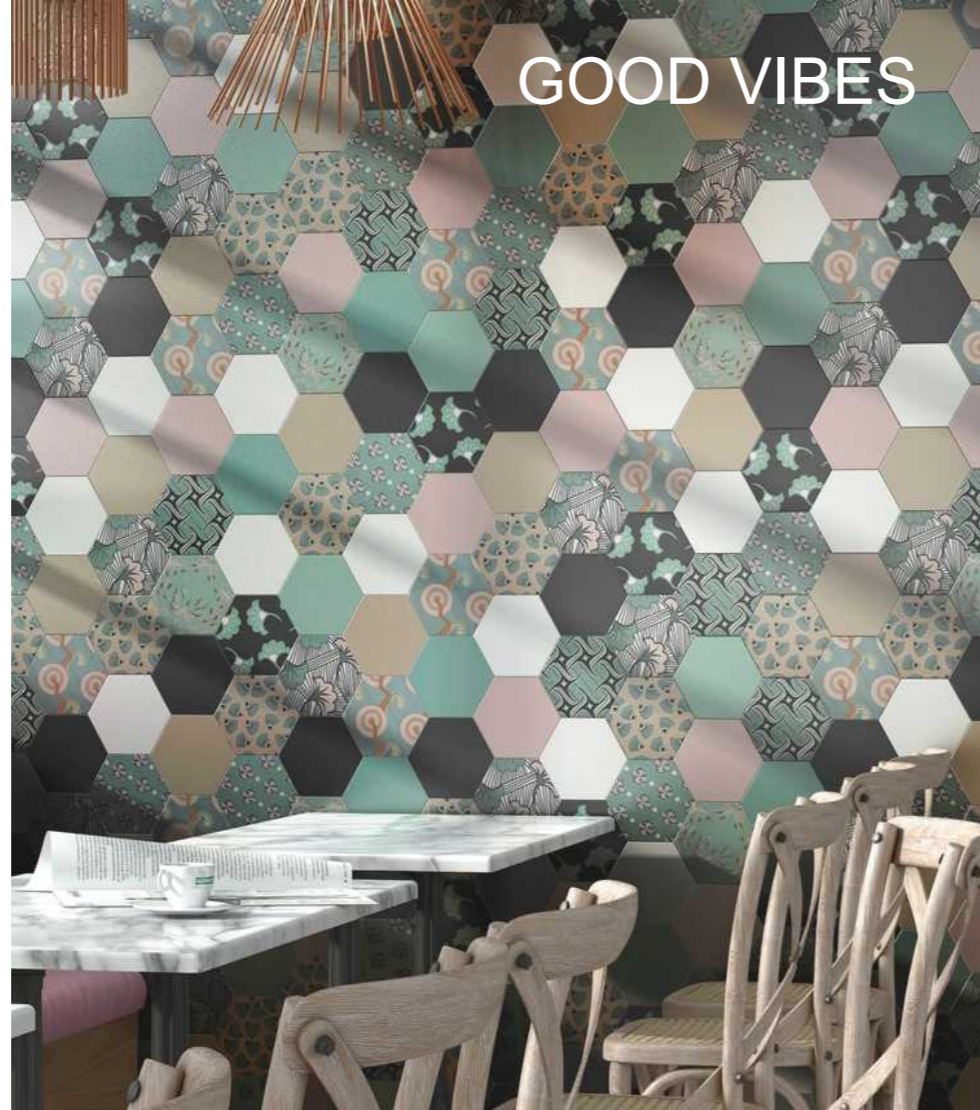

GOOD VIBES

Размер	м.кв/кор.	шт/кор.	кг/кор.
14x16	0,46	24	8,87