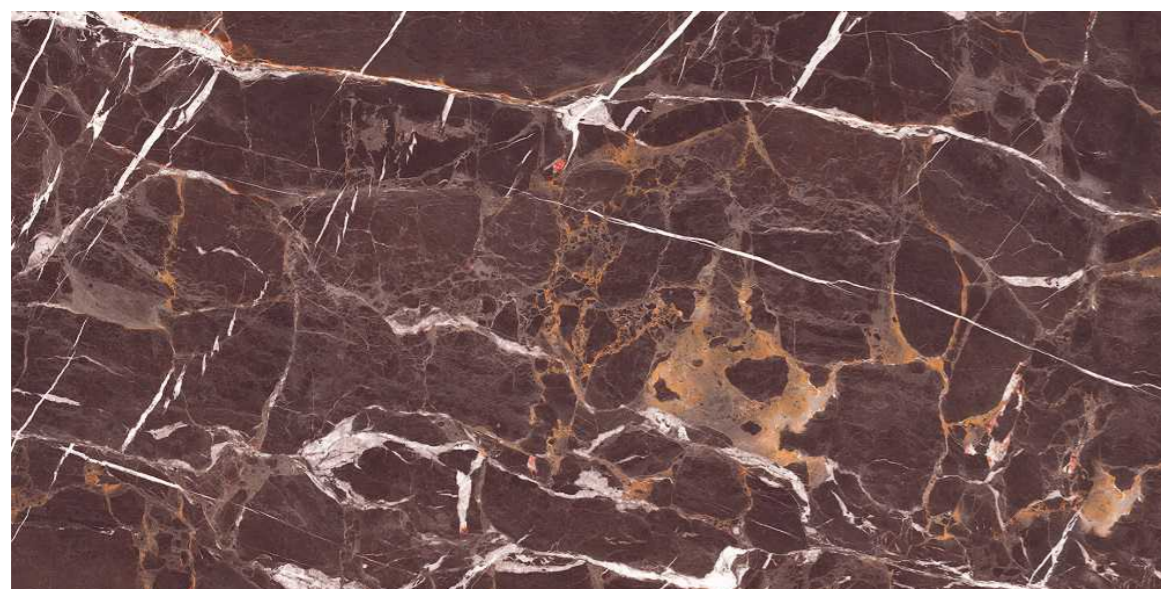

Sequoia Brown Exotic 80x160