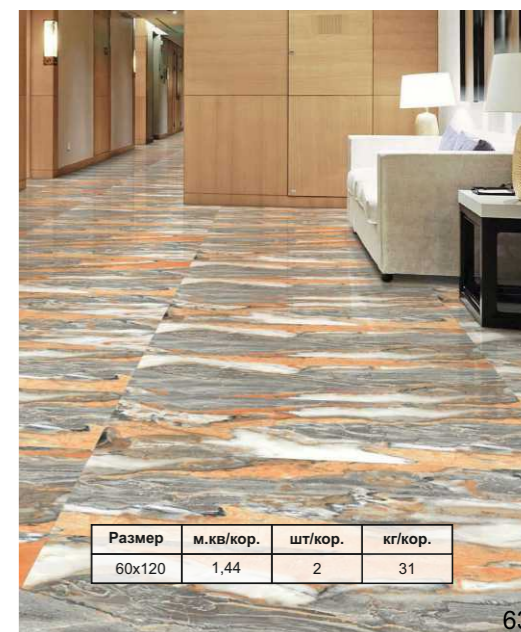

Afion Sky 60x120

Afion Gold 60x120

Afion Choco 60x120

Zerico Rido 60x120

Agyaro Verde 60x120

| Размер | м.кв/кор. | шт/кор. | кг/кор. |
|--------|-----------|---------|---------|
| 60x120 | 1,44 | 2 | 31 |