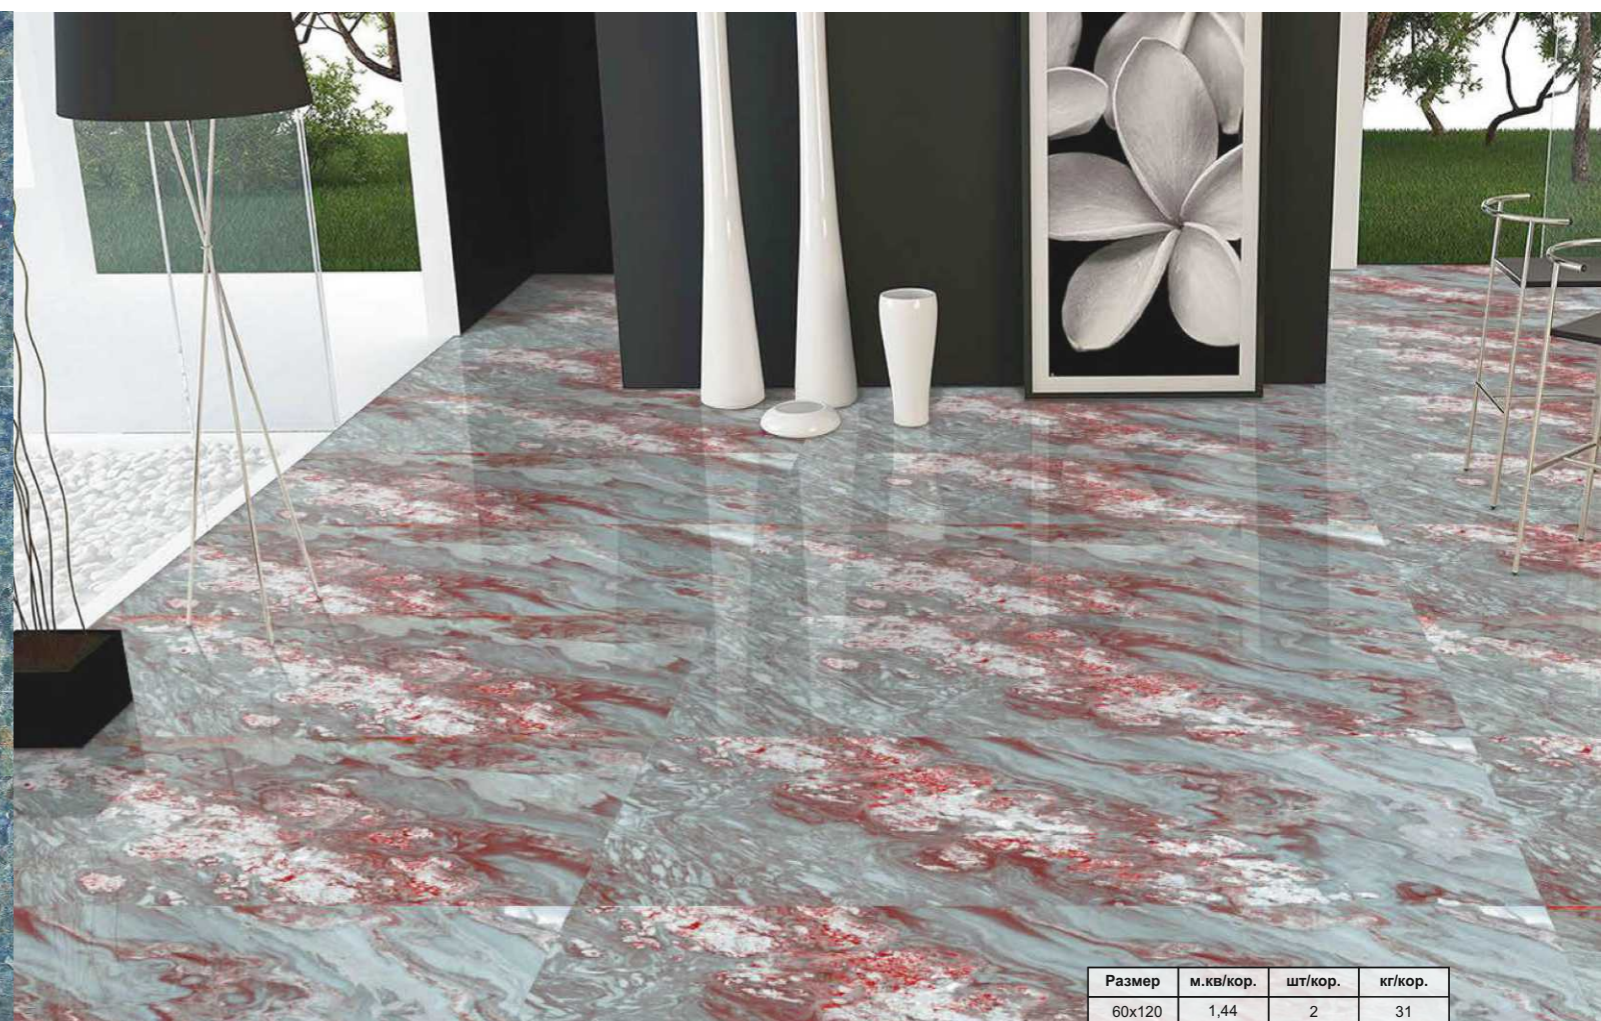

Ice Onyx Black 60x120

Rockstone Azure 60x120

Rockstone Azure Decor 60x120

Croma Onyx 60x120

Sirio Gold 60x120

Santorini Drizzle 60x120

| Размер | м.кв/кор. | шт/кор. | кг/кор. |
|--------|-----------|---------|---------|
| 60x120 | 1,44 | 2 | 31 |