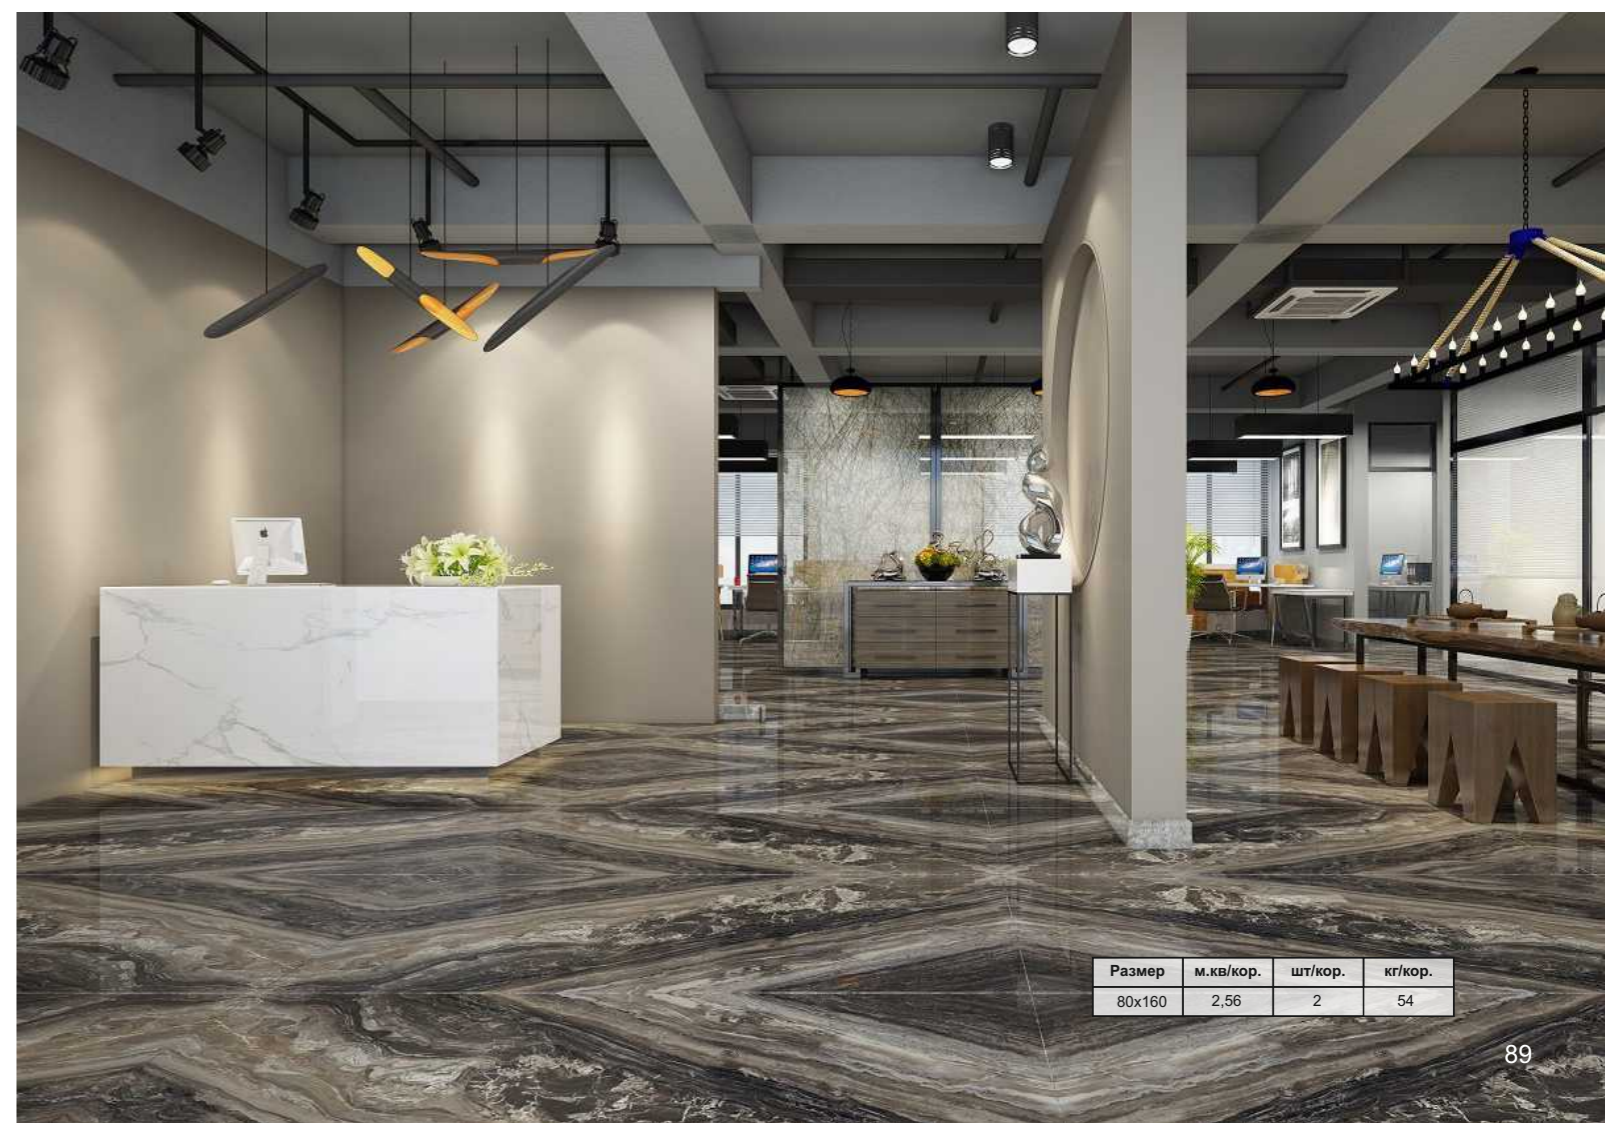

Breccia Sandy B Glossy 80x160

80x160

| Размер | м.кв/кор. | шт/кор. | кг/кор. |
|--------|-----------|---------|---------|
| 80x160 | 2,56 | 2 | 54 |

EX - 17 Glossy 80x160

Lawa B Glossy 80x160

Lawa A Glossy 80x160