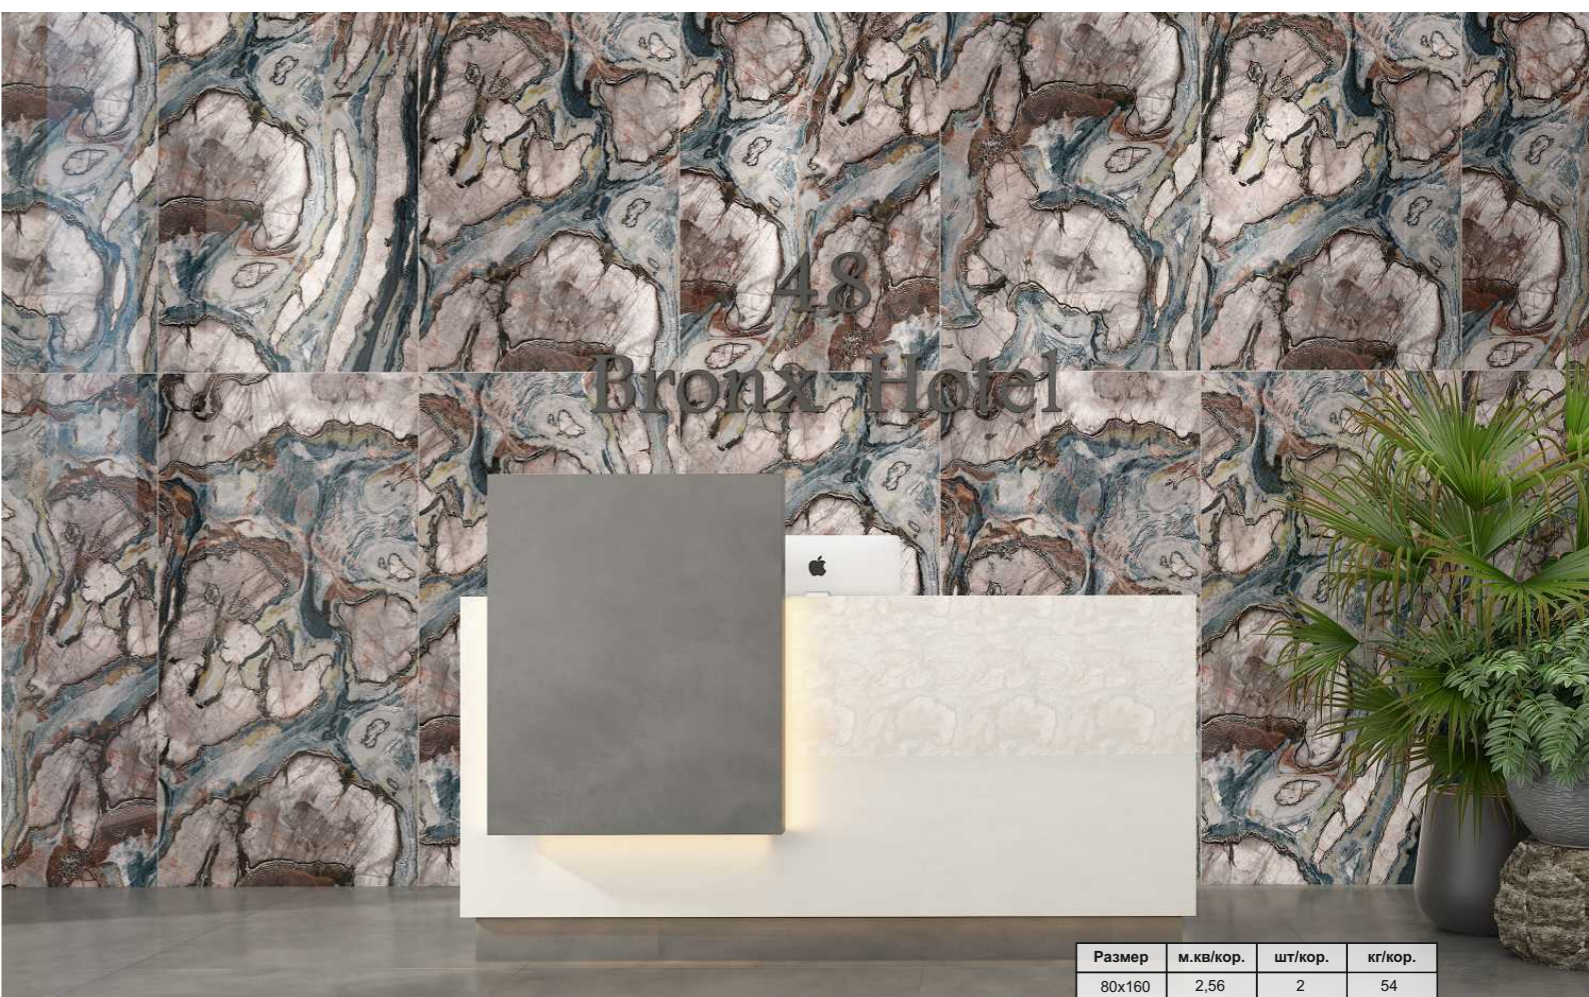

Alicante Aqua Exotic 80x160

Magic Santorini Exotic 80x160

Vintage Wine Exotic 80x160

80x160

| Размер | м.кв/кор. | шт/кор. | кг/кор. |
|--------|-----------|---------|---------|
| 80x160 | 2,56 | 2 | 54 |