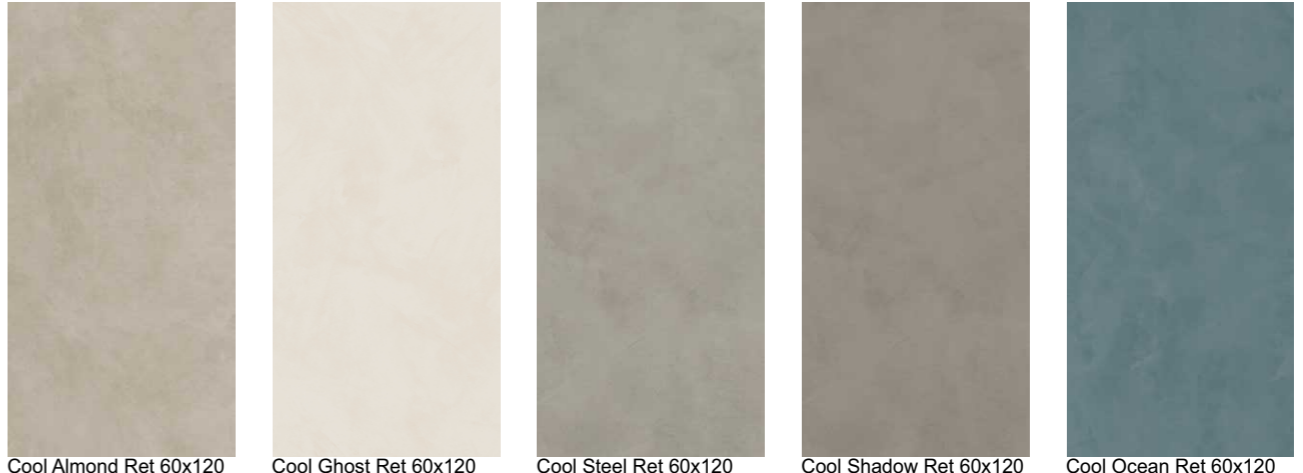

Piombo 20x20 Piombo 40x40 Piombo 60x60

Rame 20x20 Rame 40x40 Rame 60x60

CRETE

MARINER

AFFRESCHI

Elements Corten 60x120 Elements Earth 60x120 Elements Petrol 60x120

Cool Almond Ret 60x120 Cool Ghost Ret 60x120 Cool Steel Ret 60x120 Cool Shadow Ret 60x120 Cool Ocean Ret 60x120