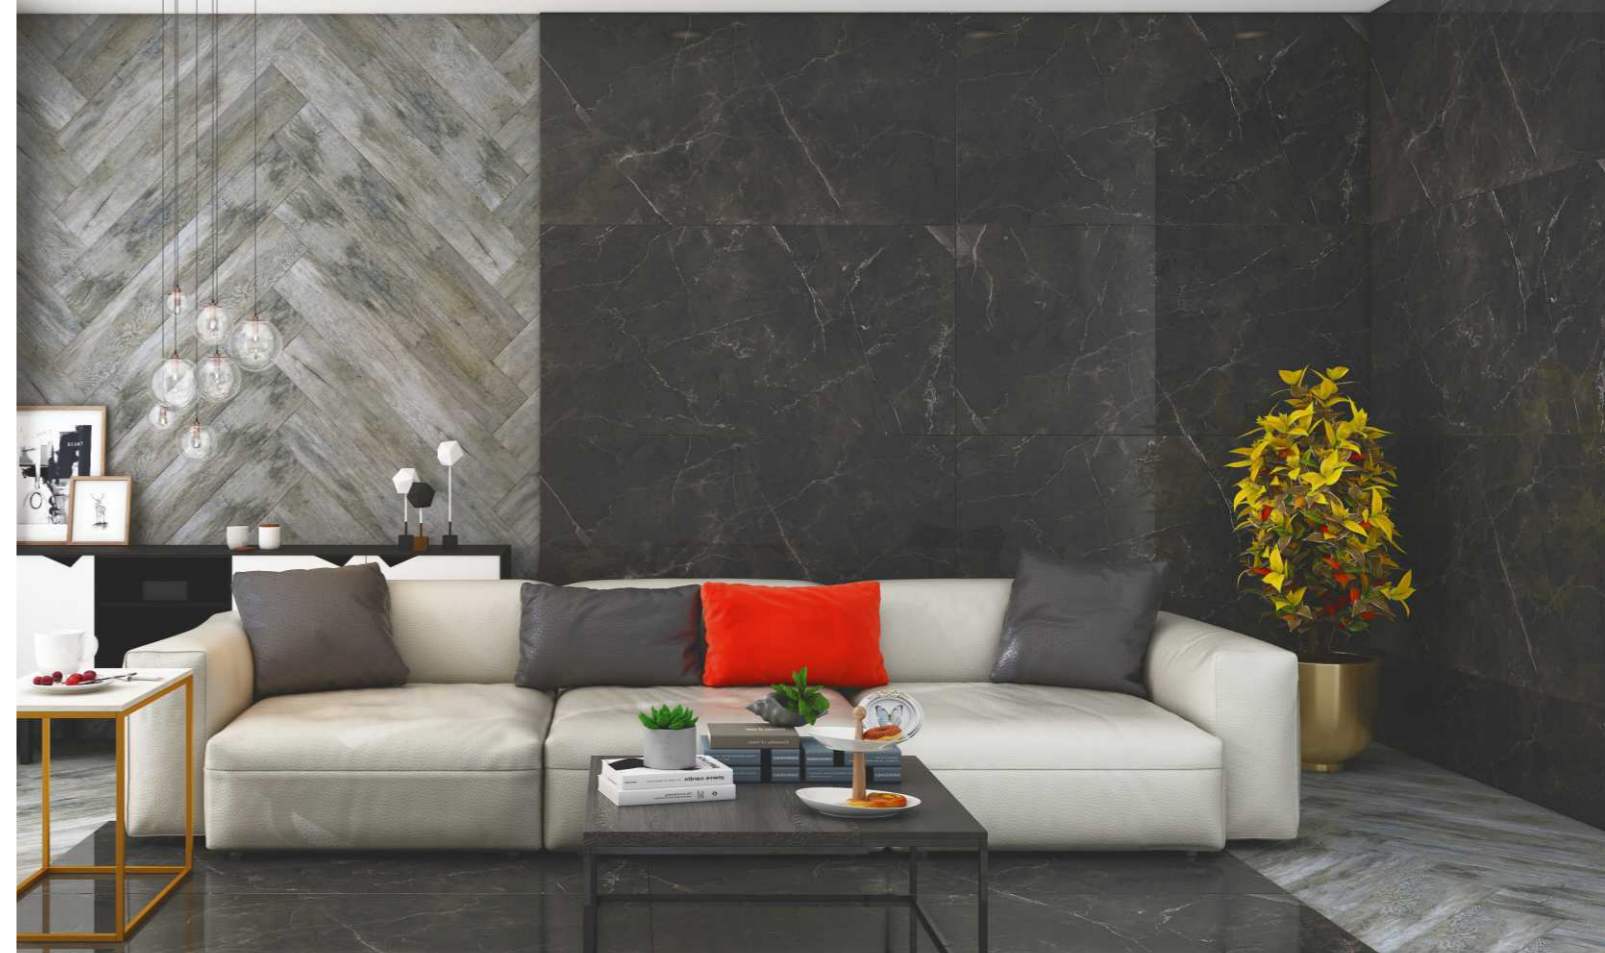

Breccia Sandy B Glossy 80x160

80x160

| Размер | м.кв/кор. | шт/кор. | кг/кор. |
|--------|-----------|---------|---------|
| 80x160 | 2,56 | 2 | 54 |

EX - 17 Glossy 80x160

Lawa B Glossy 80x160

Lawa A Glossy 80x160