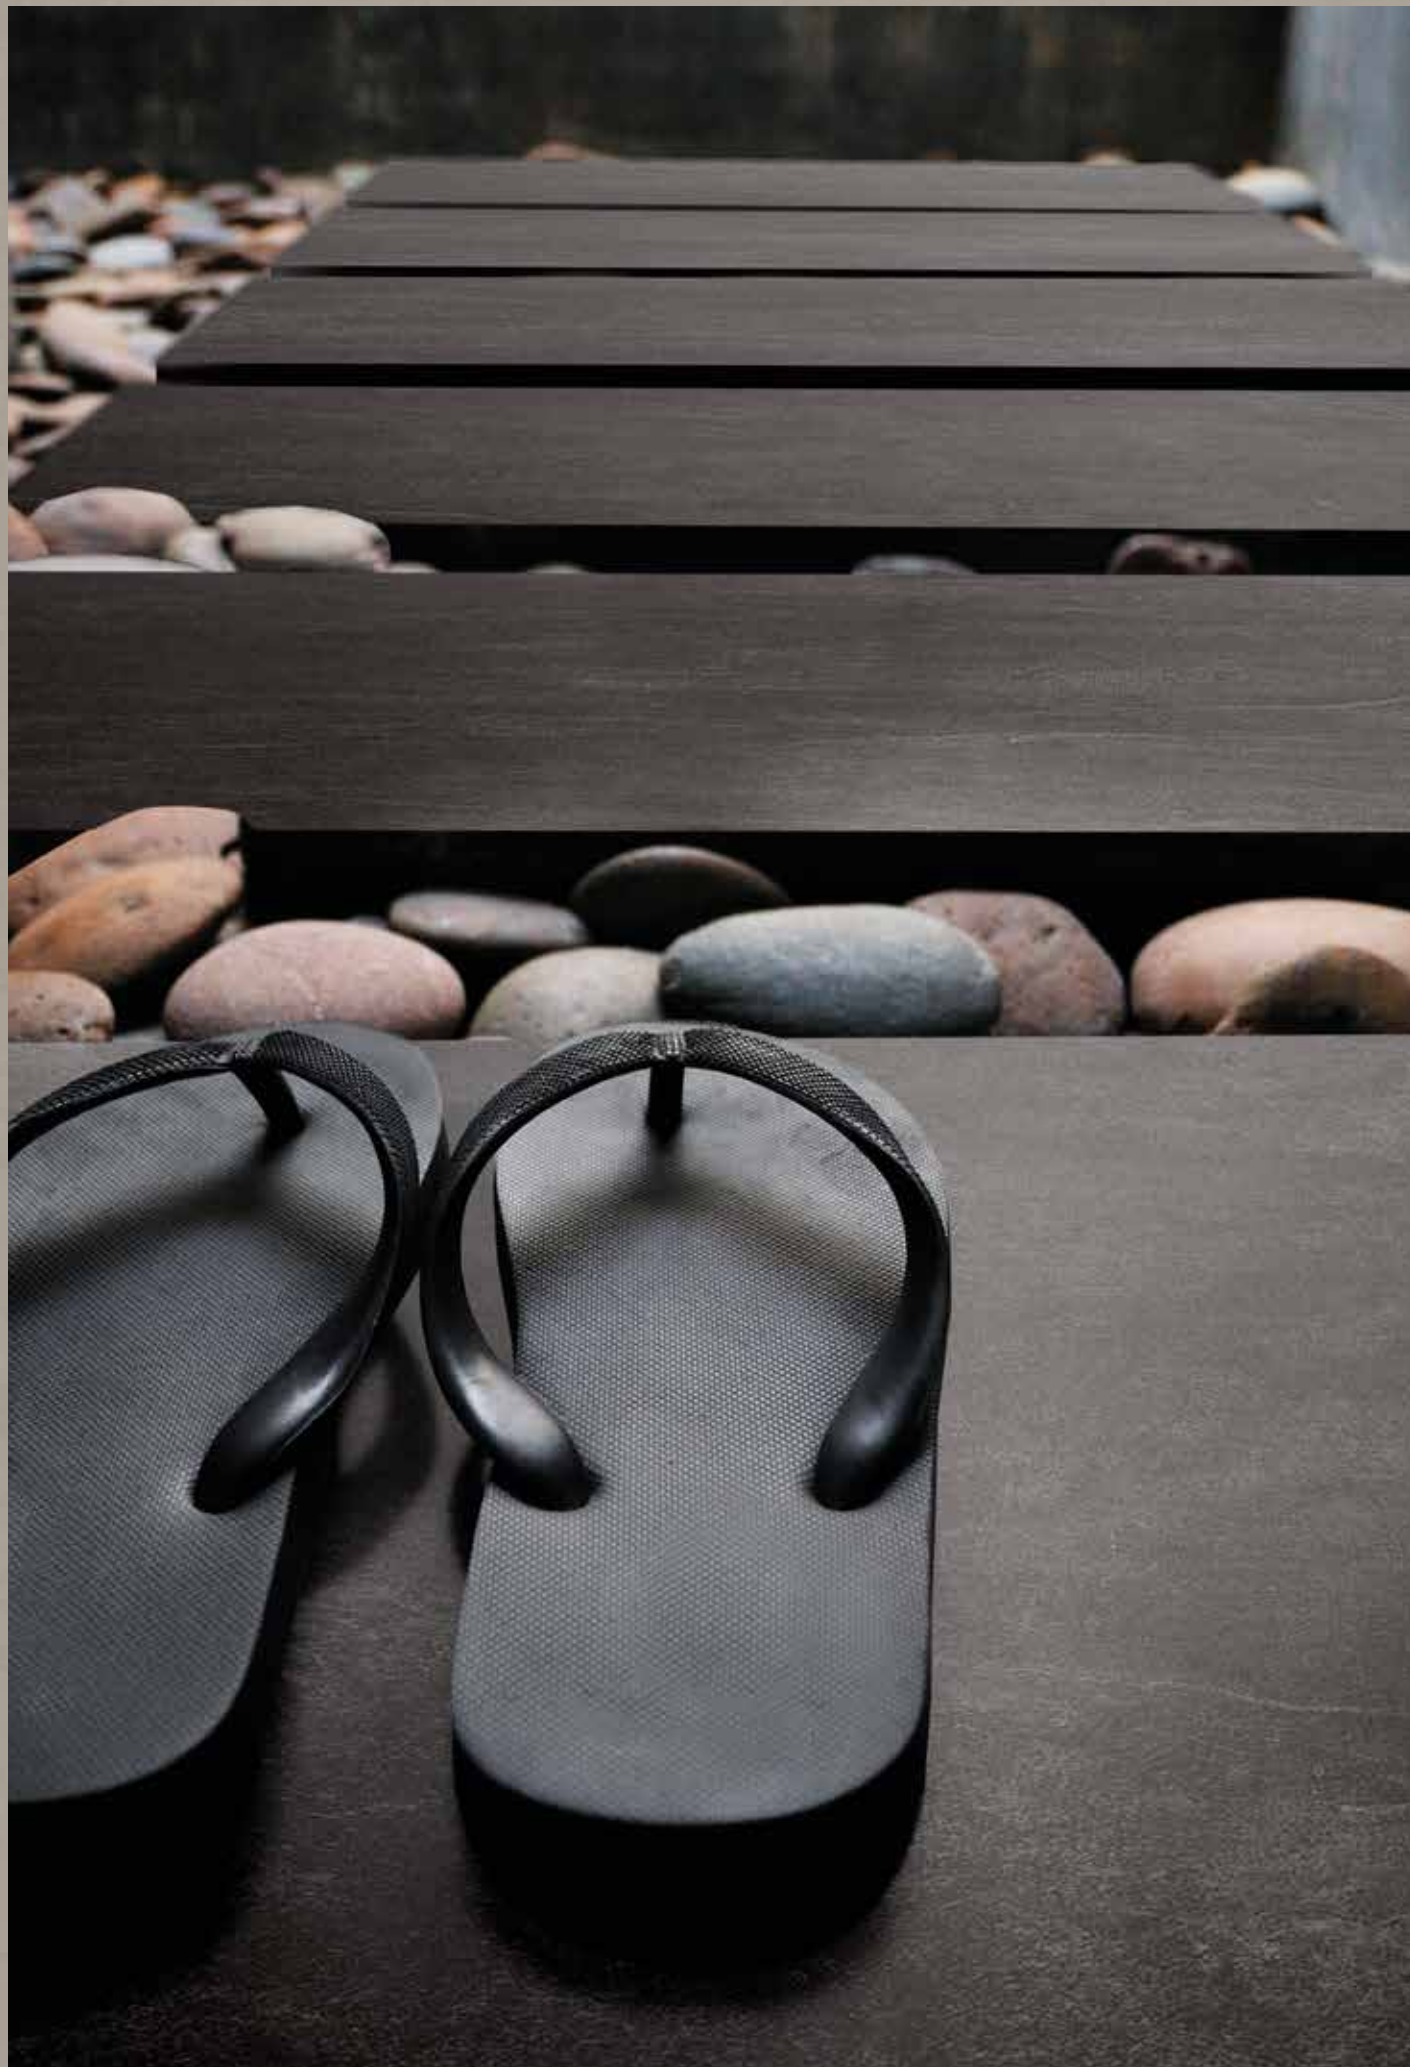

30x30 12"x12"
BRICK
MOSAIC 5x15 219 MQ

18x40 7"x16"
DECORO
SU RETE 273 MQ

9,5x120 3.7"x48"
BATTISCOPA
SKIRTING 44 PZ

9,5x60 3.7"x24"
BATTISCOPA
SKIRTING 10 PZ

beige

grigio

piombo

nero