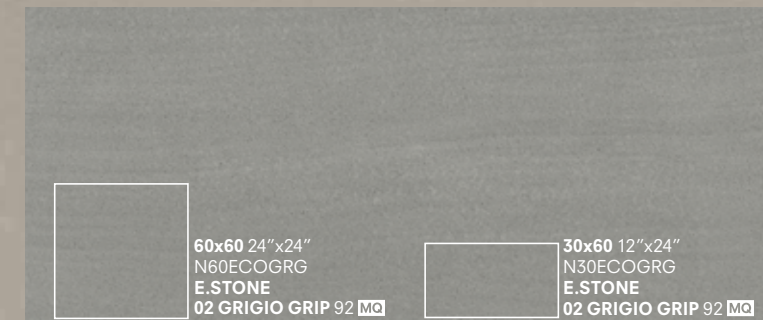

01
bianco

02
grigio

03
piombo

04
sabbia

05
tortora

06
tabacco

E.STONE

60x60 30x60 \pm 9,5mm