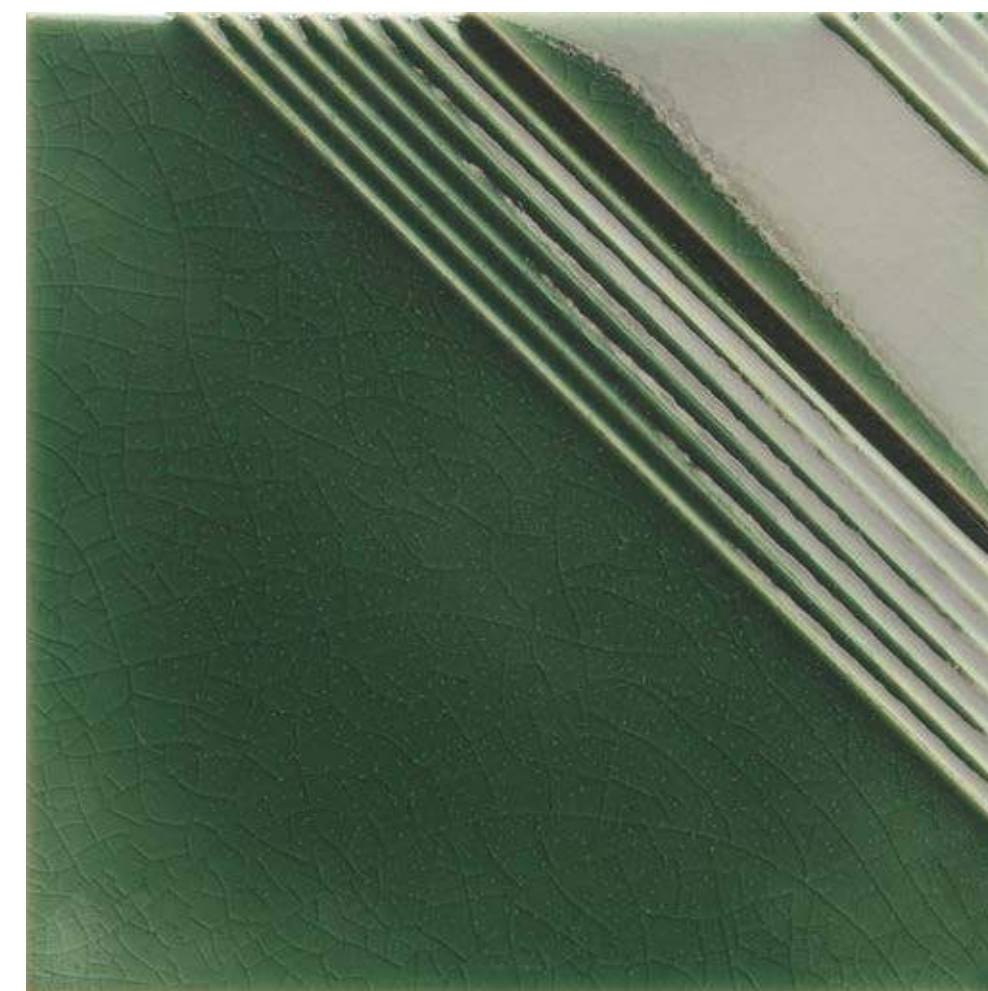

PACKING BASES

FORMATO	PULGADAS	PZ/CAJA	M²	CAJA/PLT	PESO/CAJA	PESO/PLT
13 x 13	5" x 5"	29	0,483	108	9,4	1.030

MADE IN SPAIN