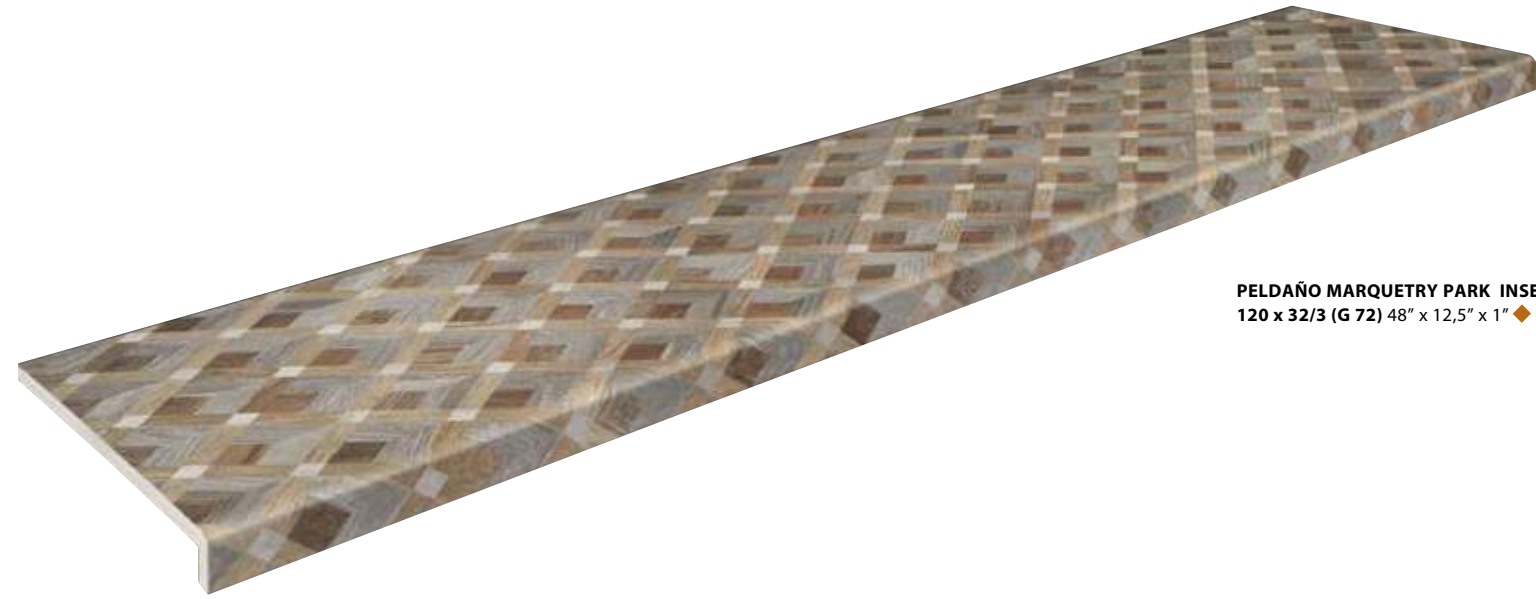

MARQUETRY
VERSA-TILE DECOR STEP 120

PELDAÑO MARQUETRY PARK INSET
120 x 32/3 (G 72) 48" x 12,5" x 1" ◆