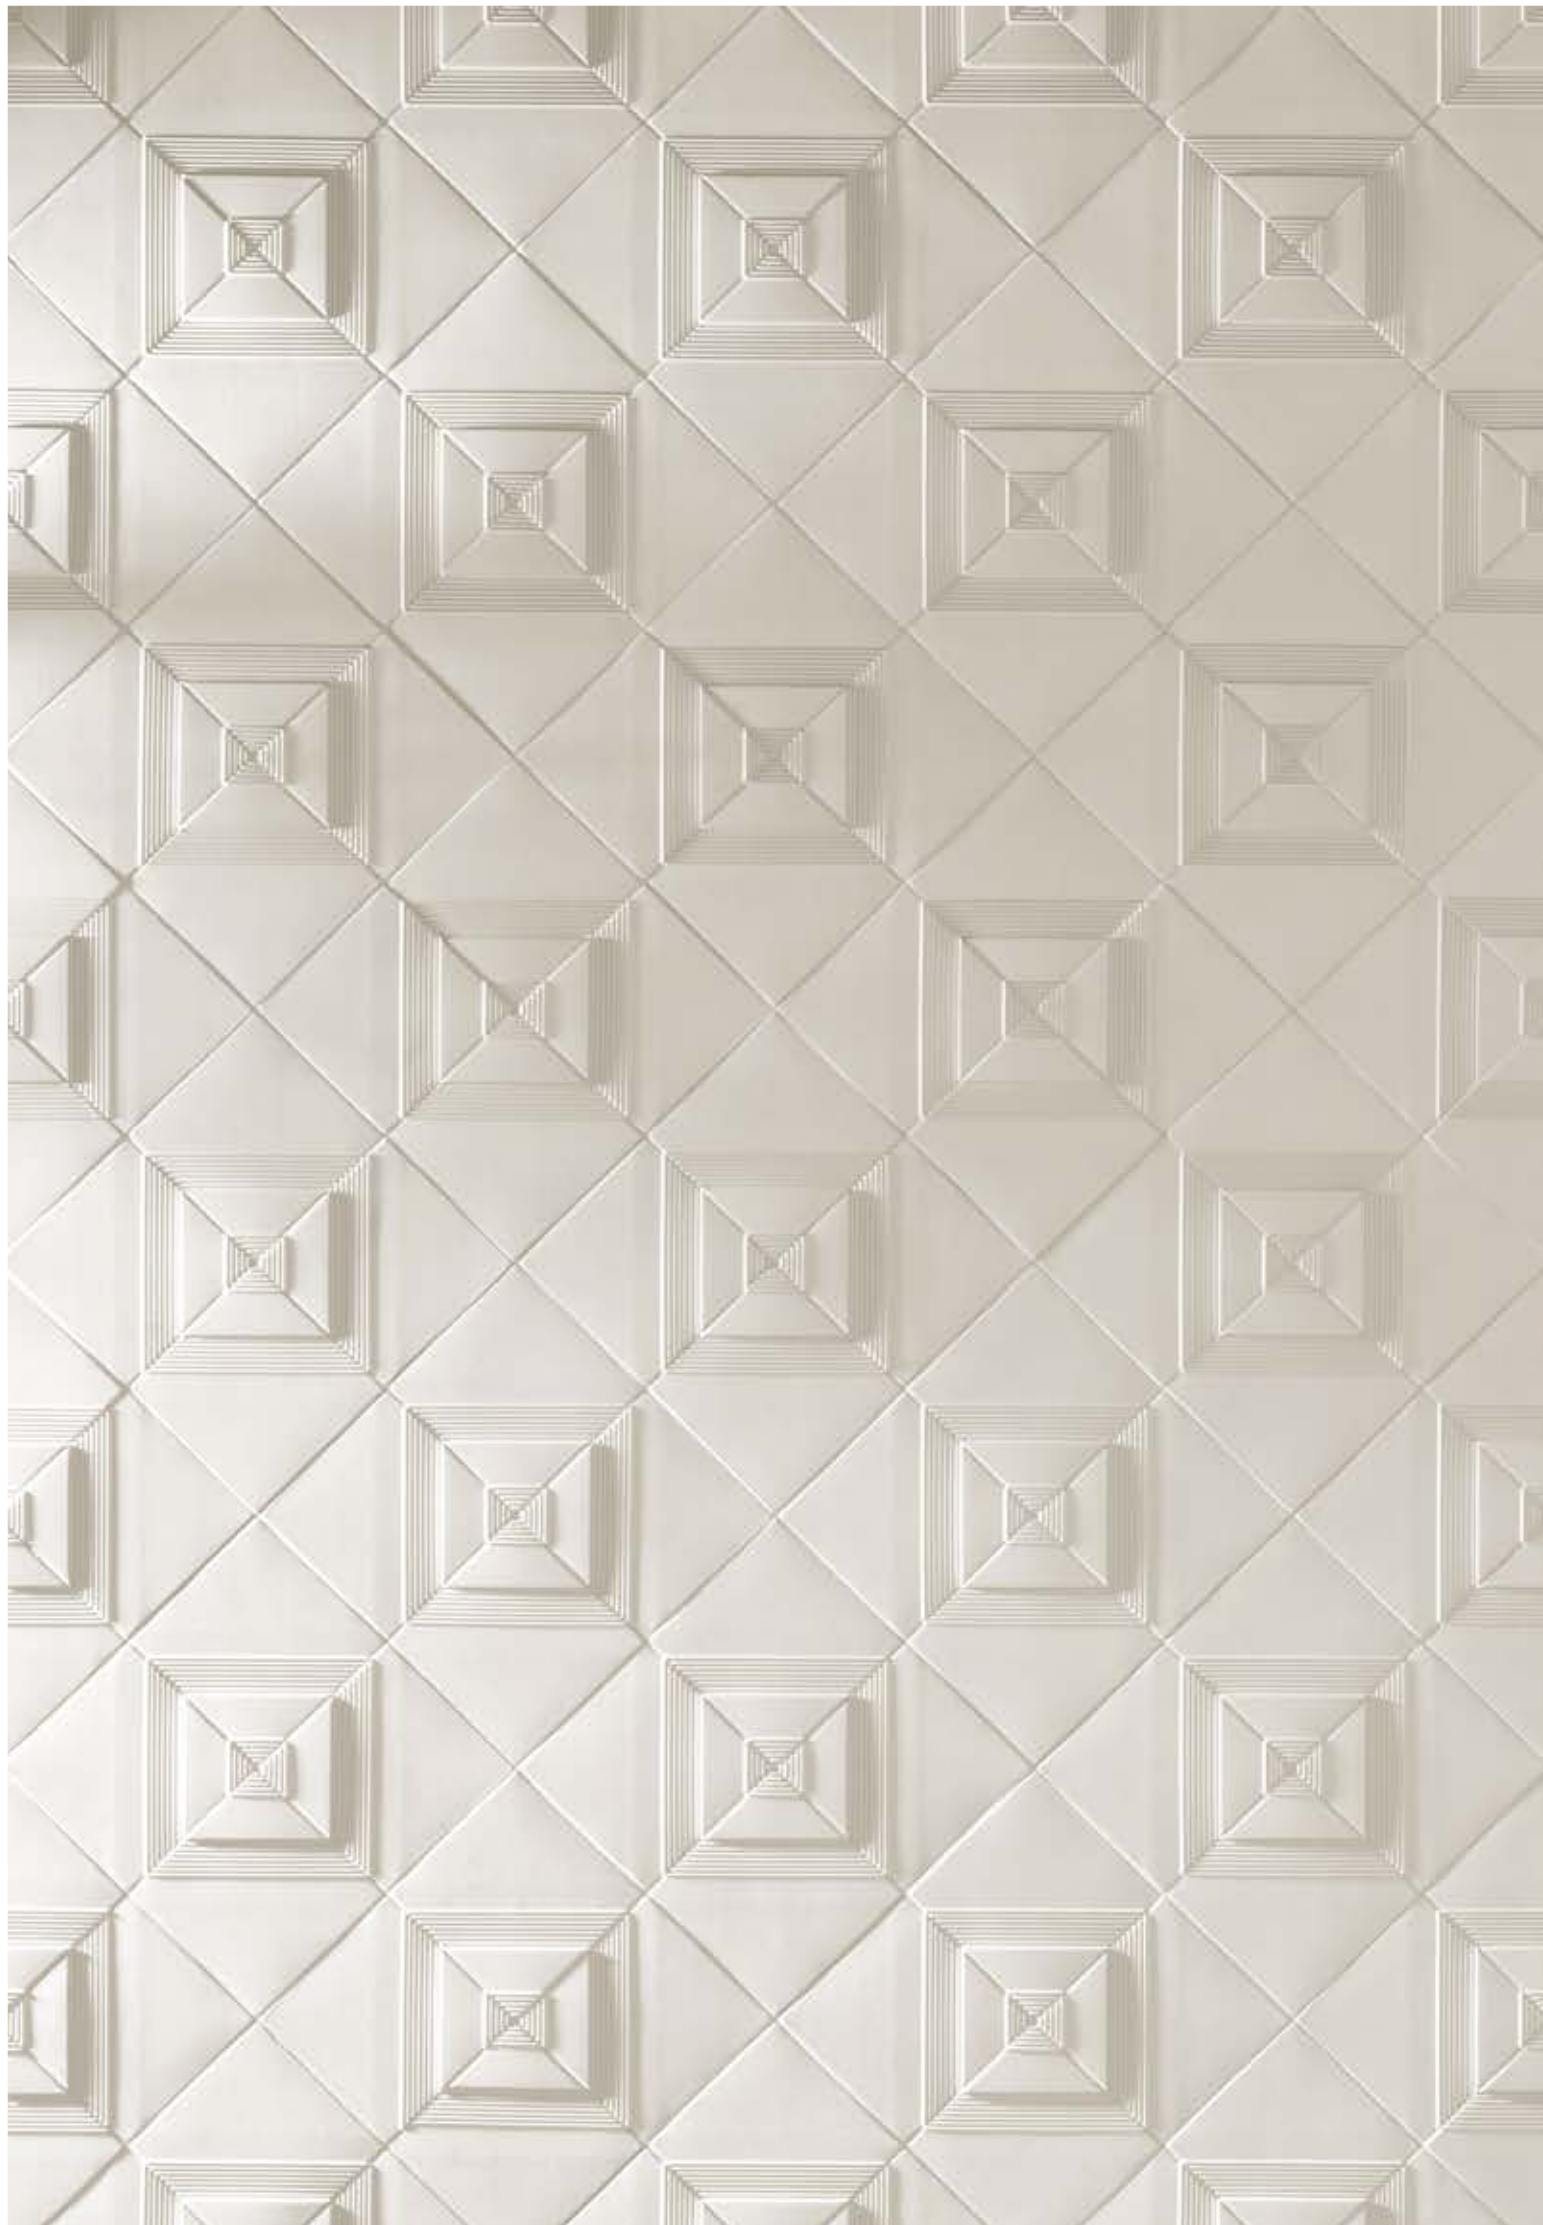

D'AUTORE VALENTINO

WALL TILE:
D'AUTORE DOLCE BLU ALTO 13 x 13 - 5" x 5"
D'AUTORE DOLCE BLU BASSO 13 x 13 - 5" x 5"
MEMORY OPAL 60 x 120 - 23,6" x 48" / Pág. 18
MEMORY NAVY 60 x 120 - 23,6" x 48" / Pág. 18

FLOOR TILE:
MEMORY NAVY 60 x 120 - 23,6" x 48" / Pág. 18