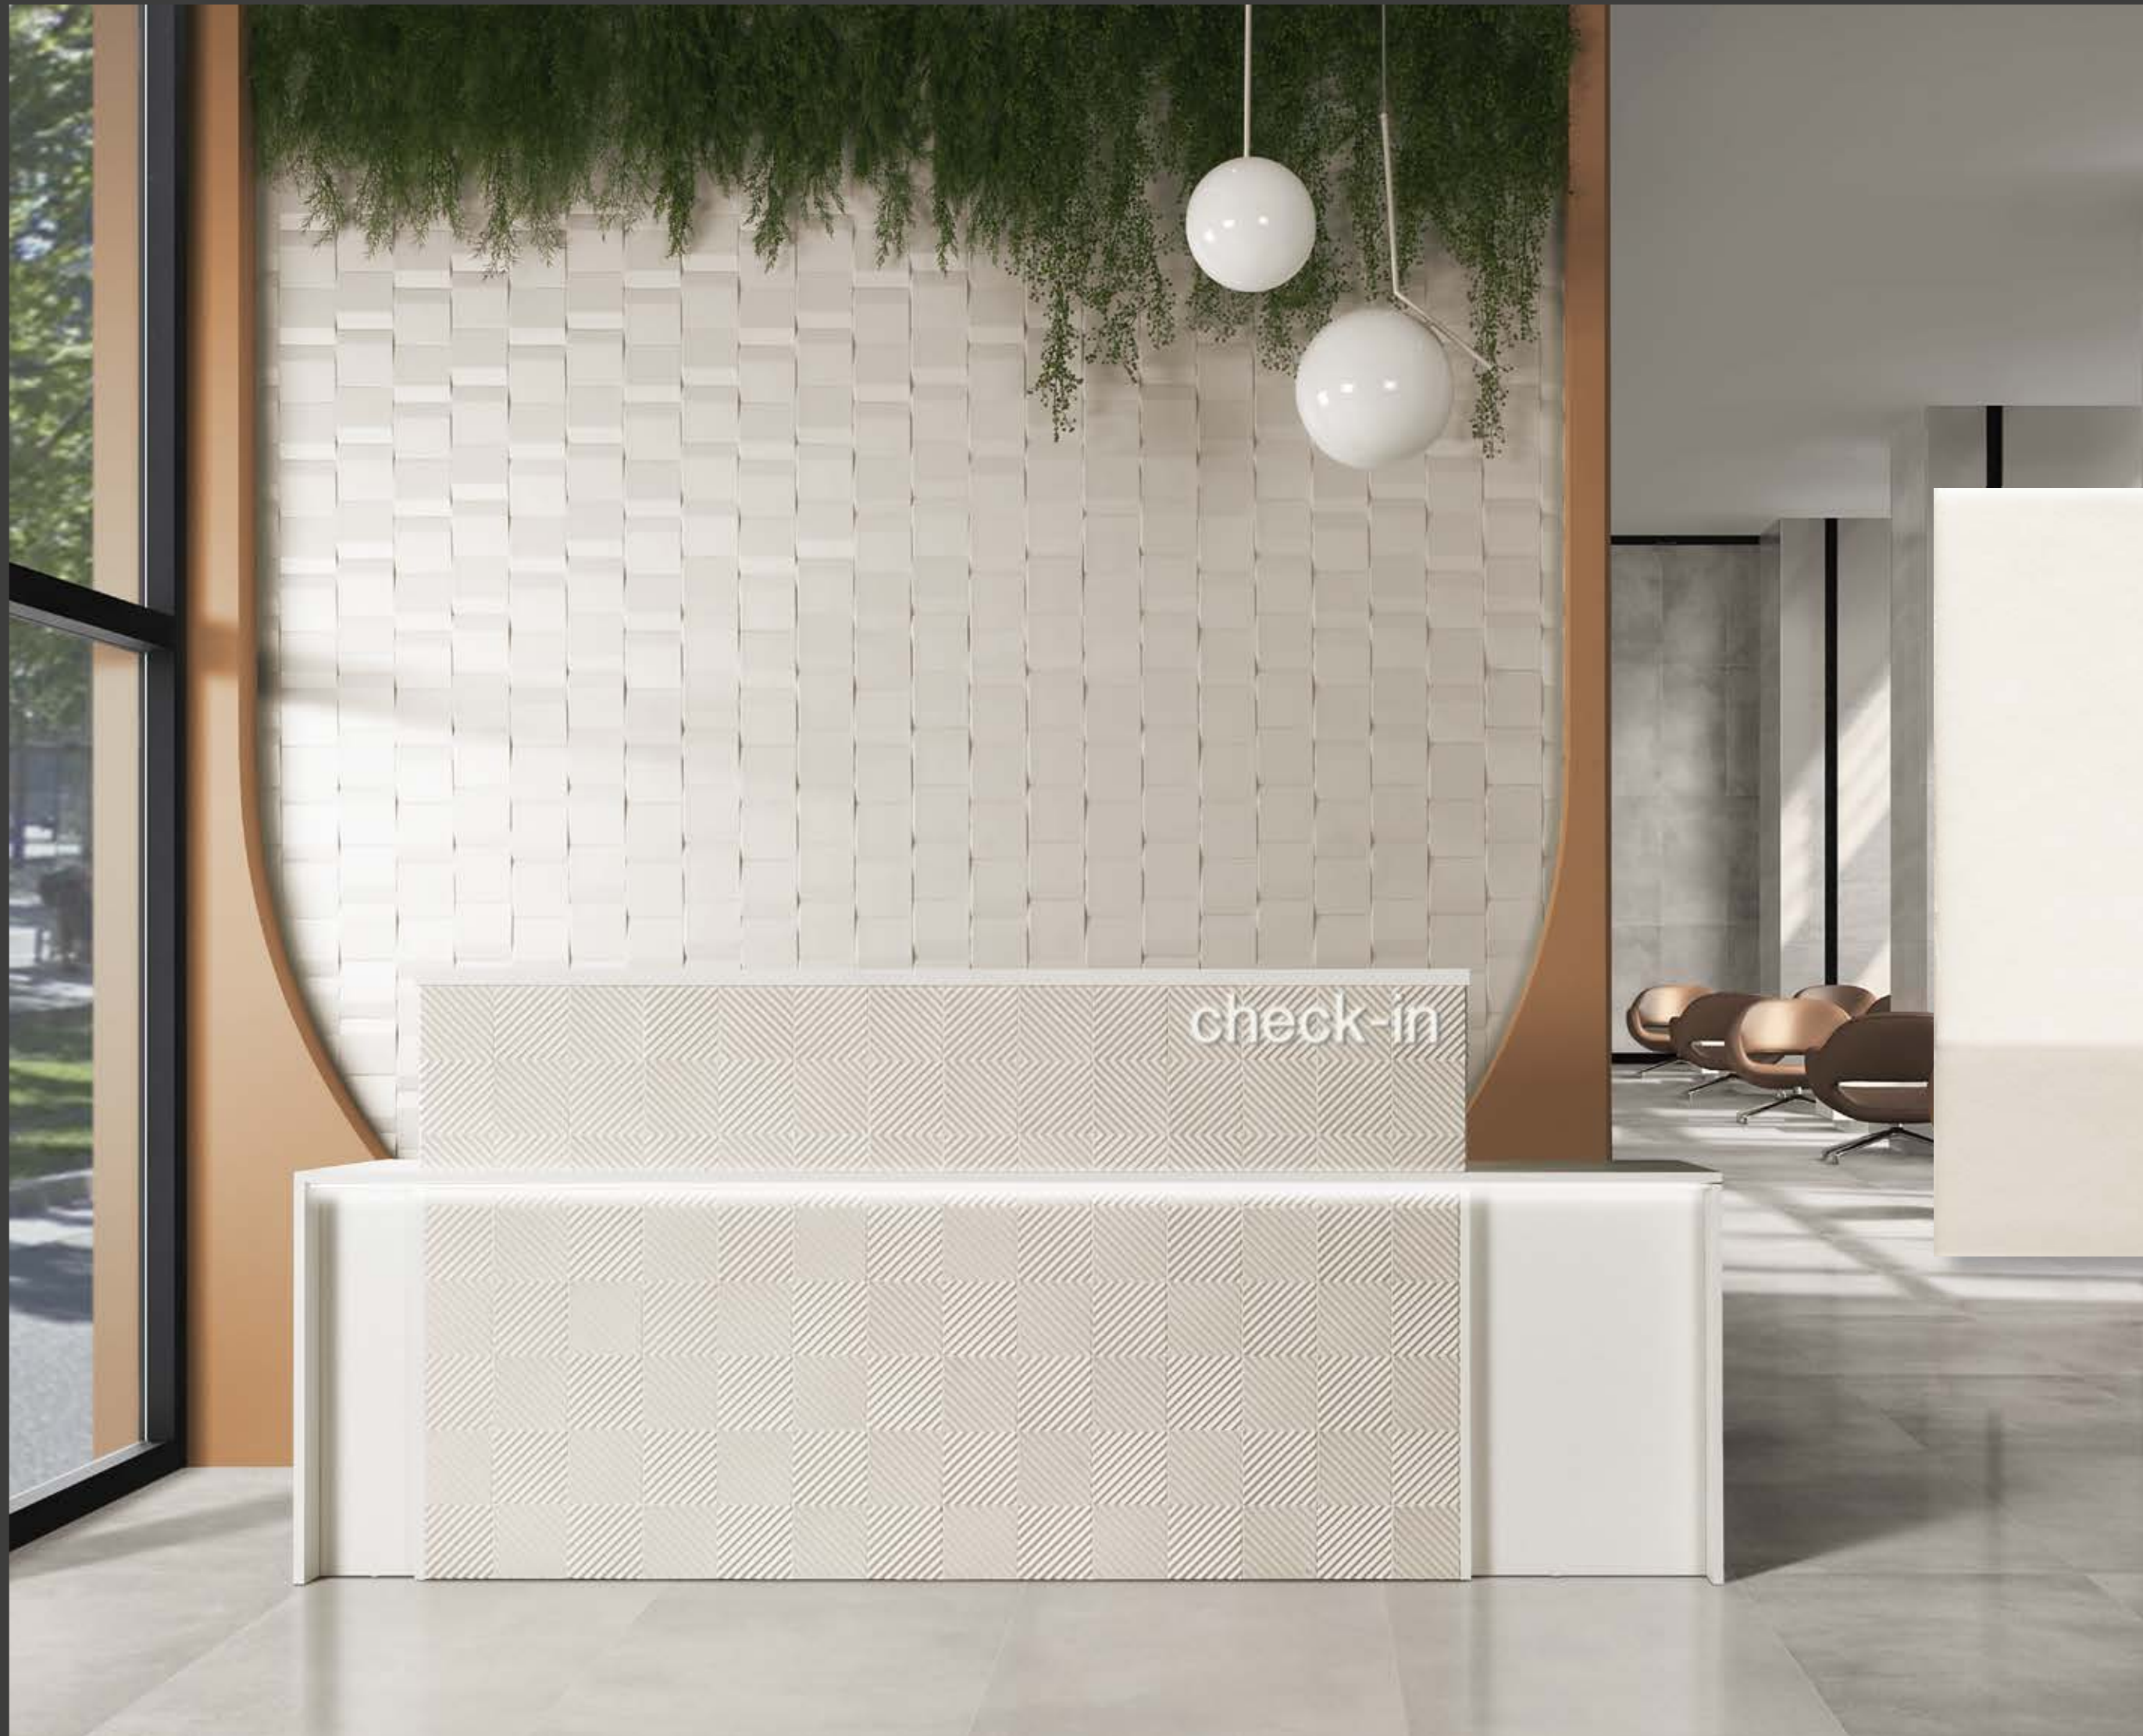

FLOOR TILE:
MEMORY OPAL 60 x 120 (G 69) 23,6" x 48" / Pág. 18

D'AUTORE

CUSTOM TILES

D'AUTORE
GIORGIO

D'AUTORE GIORGIO

DETALLE
GIORGIO CALDAIA 13 x 13 - 5" x 5"

D'AUTORE GIORGIO

WALL TILE:
D'AUTORE GIORGIO BIANCO 13 x 13 - 5" x 5"
D'AUTORE ENZO BIANCO 13 x 13 - 5" x 5" / Pág. 75