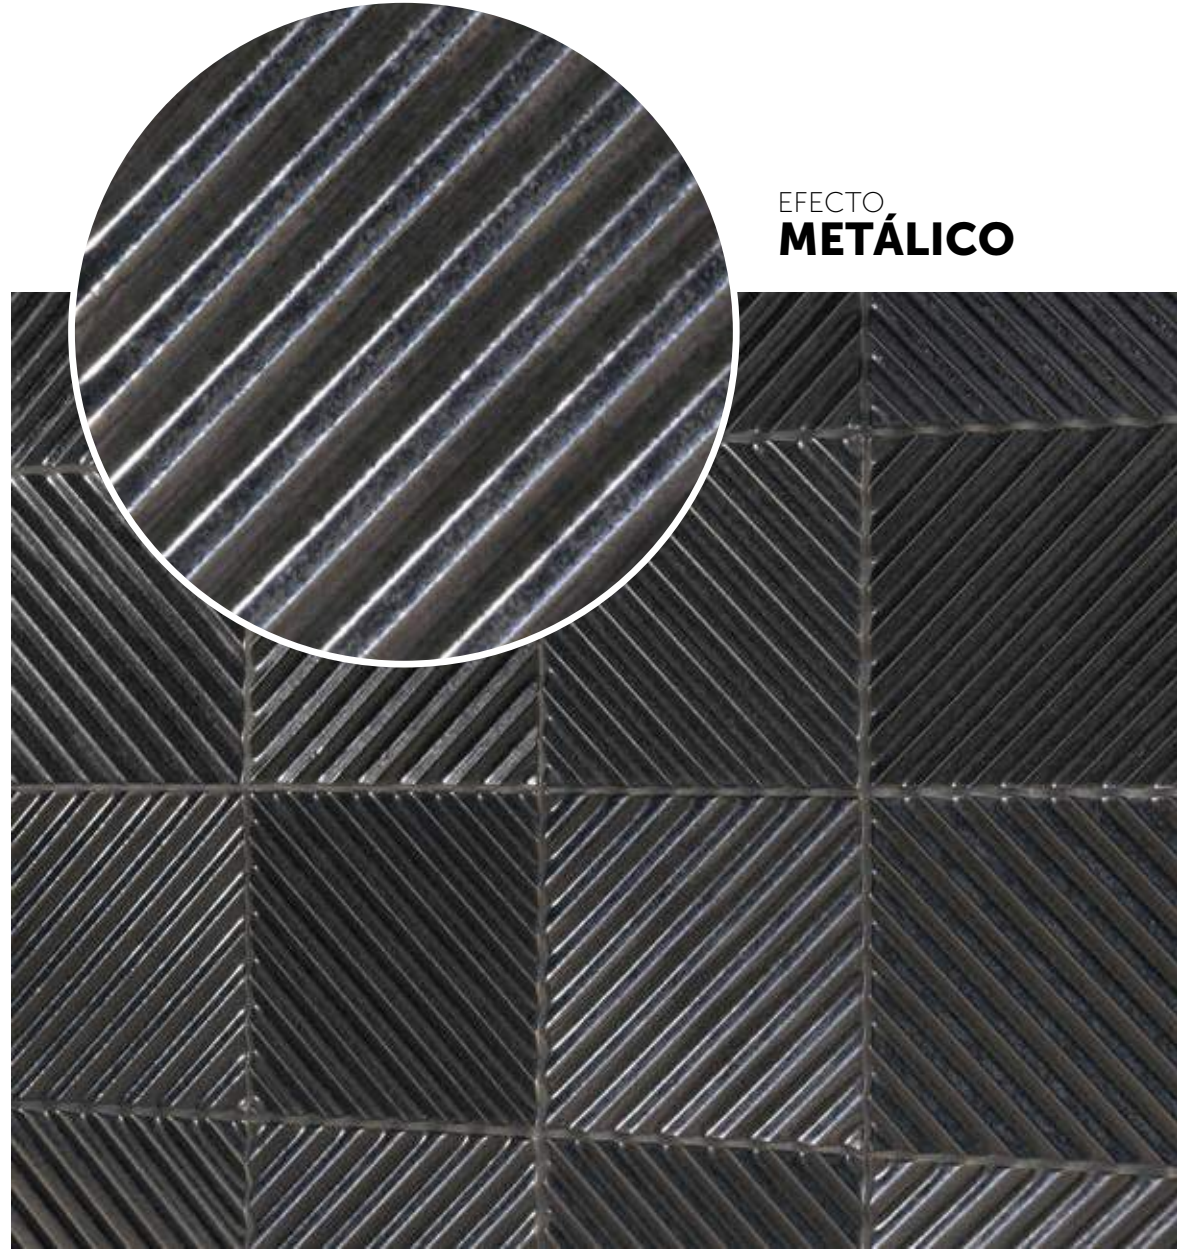

MADE IN SPAIN

D'AUTORE

CUSTOM TILES

D'AUTORE ENZO

WALL TILE:
ENZO CALDAIA 13 x 13 · 5" x 5"
AUSTRAL BIANCO 40 x 120 · 16" x 48"

D'AUTORE

CUSTOM TILES

EFECTO METÁLICO