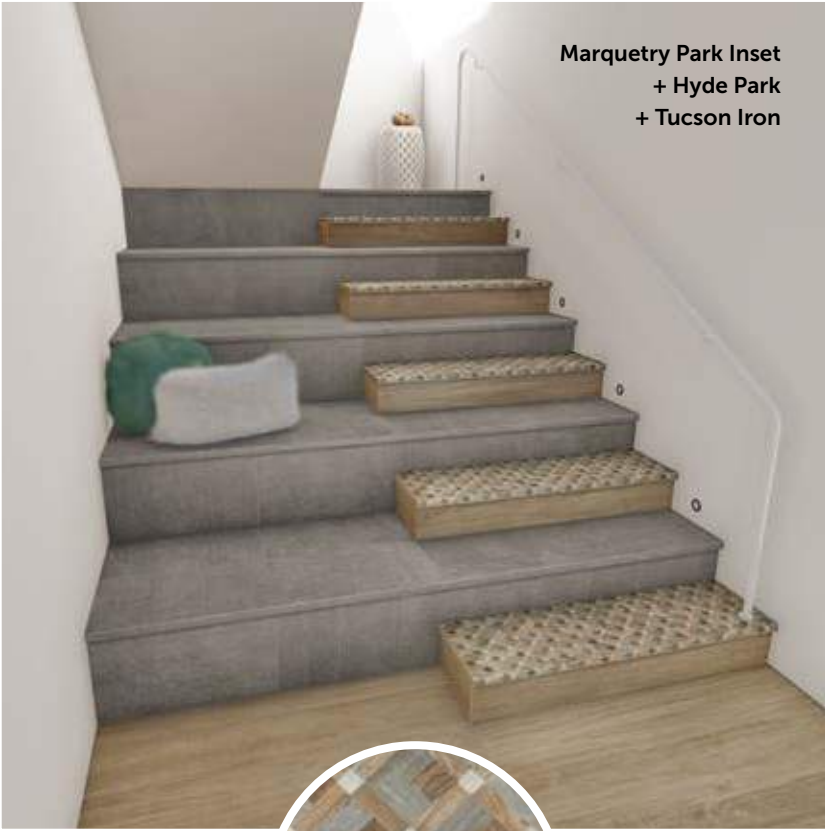

VERSA·TILES

DECOR STEP 120

1 STAIRS
MANY
LOOKS
Design
NO limits