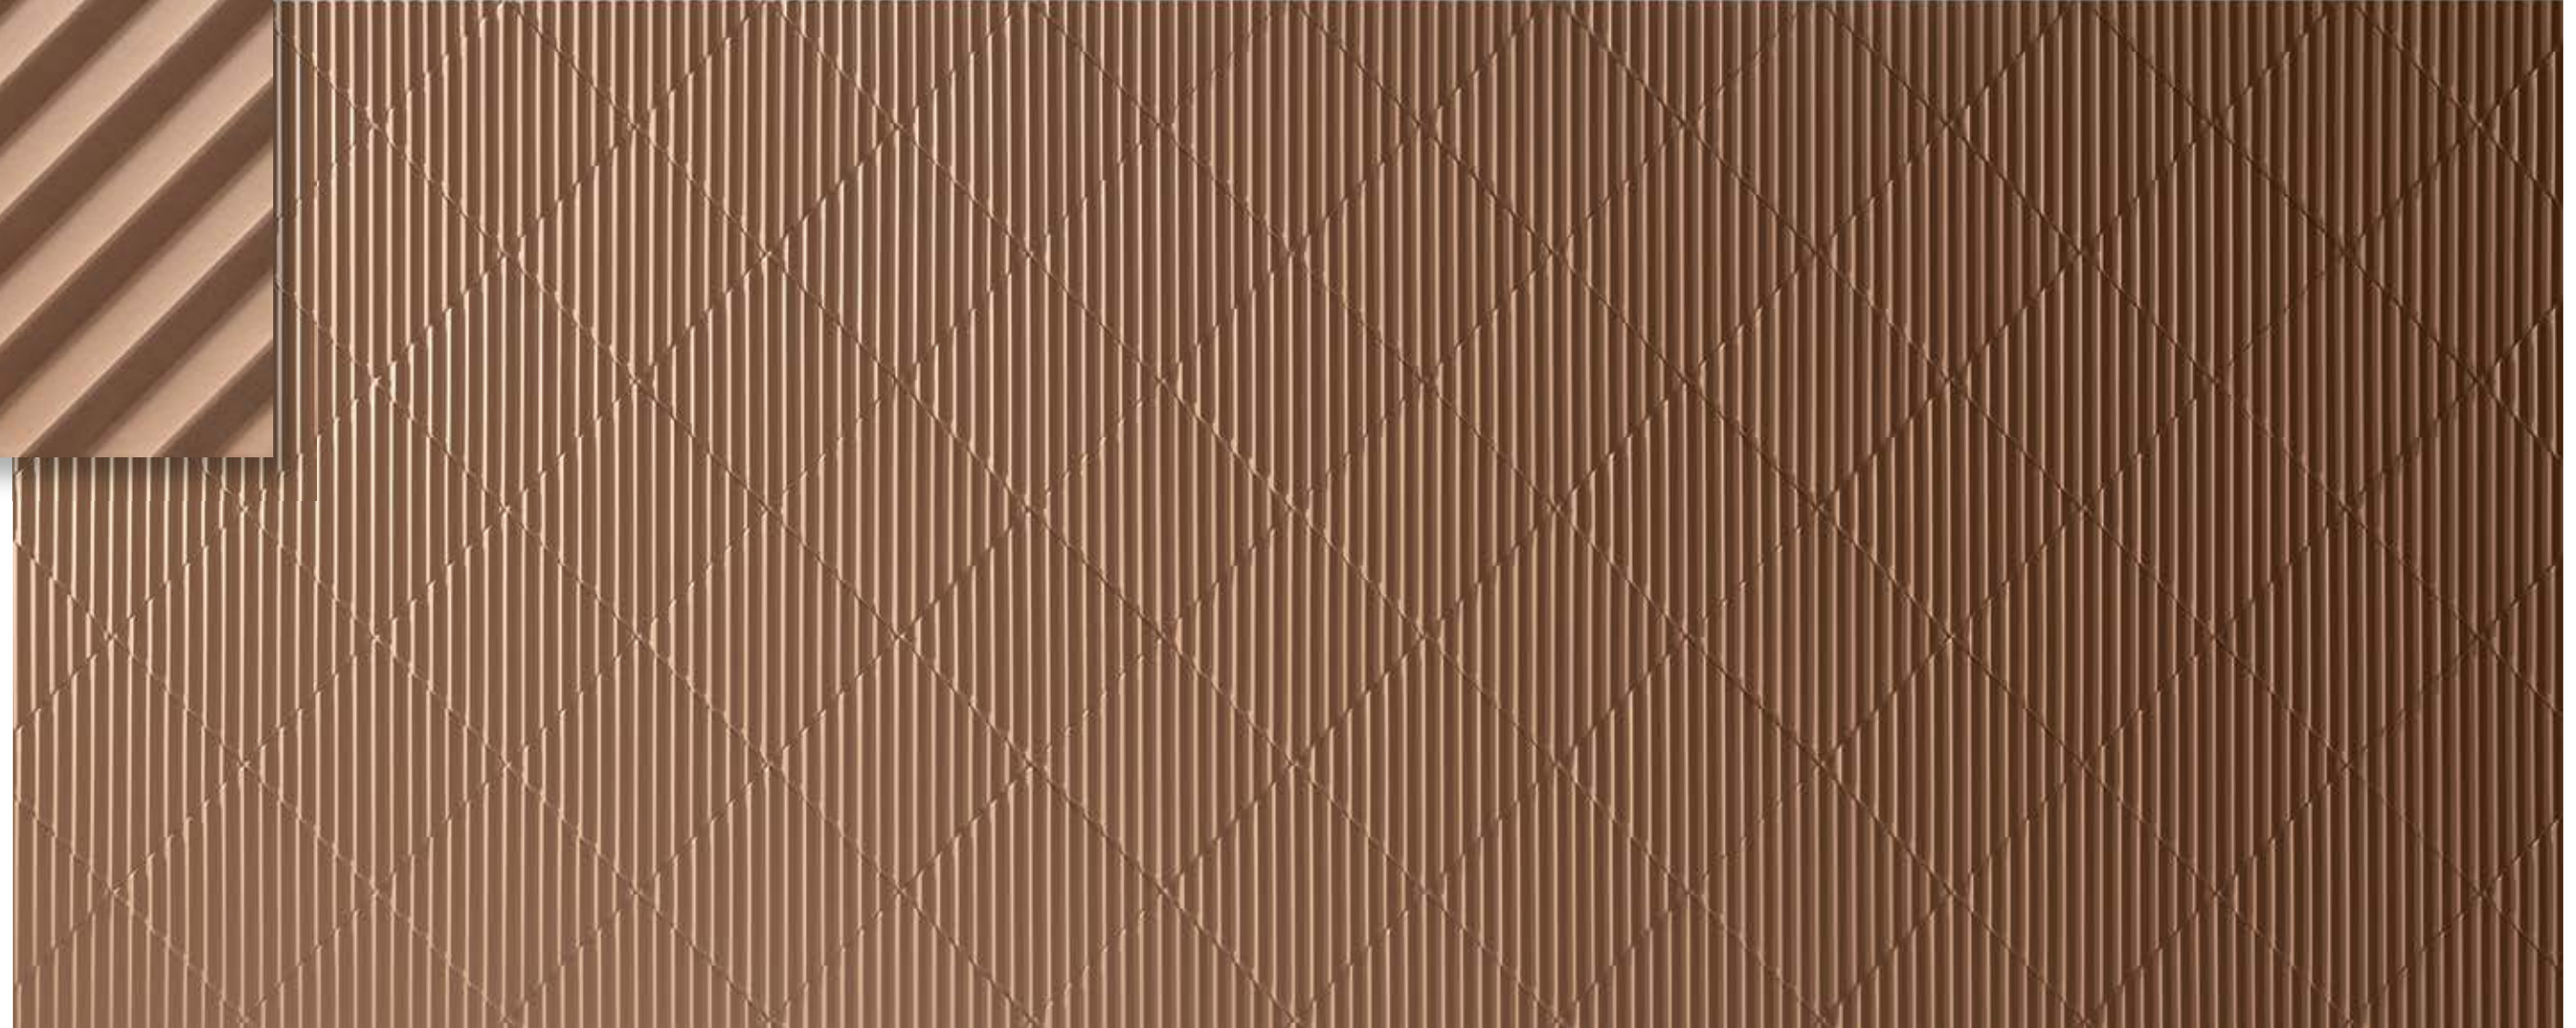

D'AUTORE

CUSTOM TILES

D'AUTORE ENZO

WALL TILE:
ENZO CALDAIA 13 x 13 · 5" x 5"
AUSTRAL BIANCO 40 x 120 · 16" x 48"