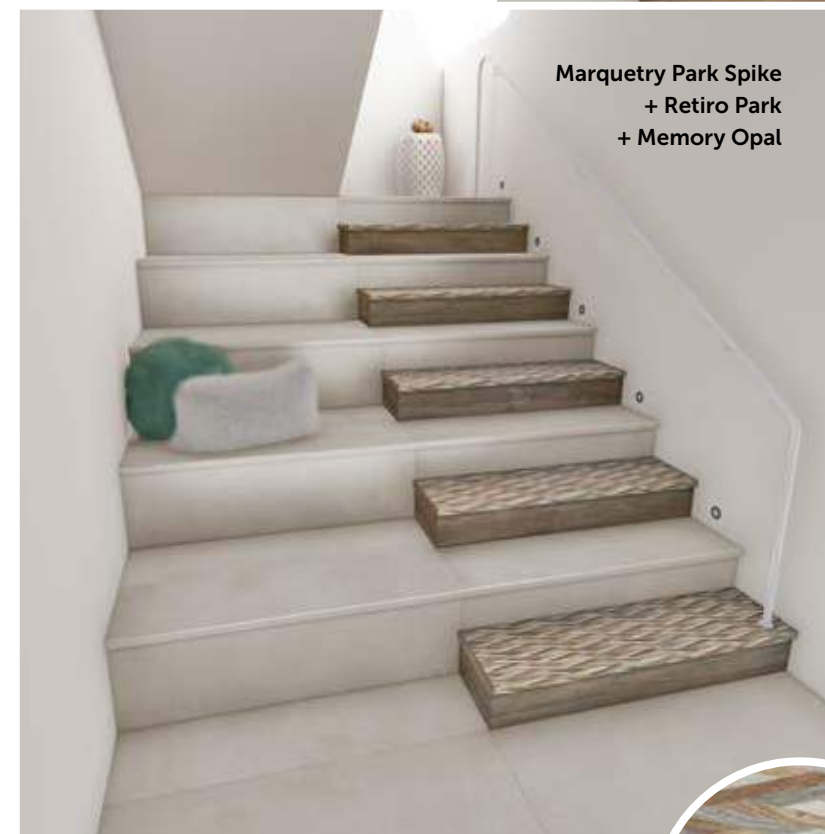

MARQUETRY PARK INSET

Los peldaños Versa-Tile 120 se adaptan a cualquier estilo. Sus posibilidades se multiplican en manos de arquitectos e interioristas. Su combinación con otros materiales (madera, cemento, piedra...) hace posible crear escaleras únicas y muy personales.

Versa-Tile 120 steps match any style. Their possibilities multiply with architects and interior decorators. Combination with other materials (wood, concret, stone...) allow to create unique stairs with a lot of personality.

MARQUETRY PARK SPIKE