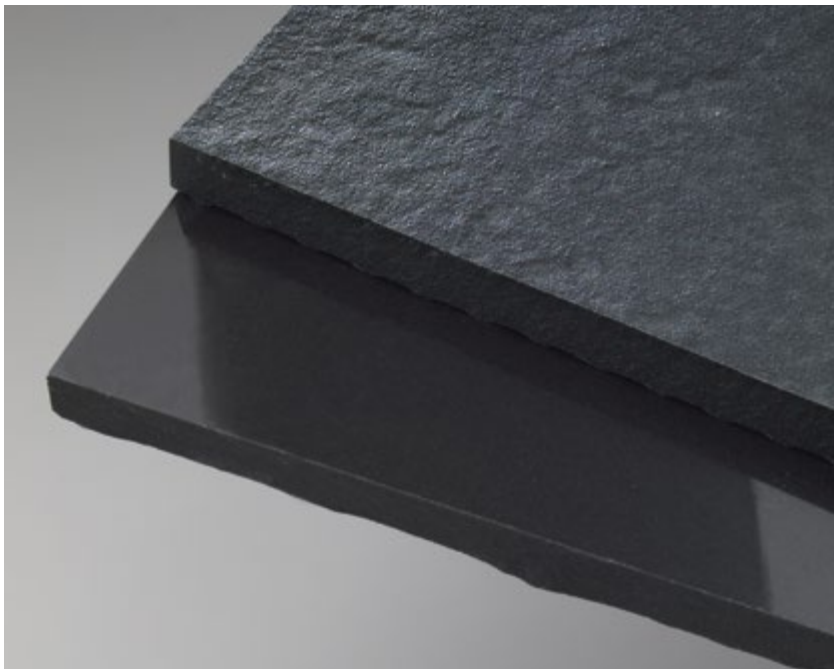

vilbostone

Feinsteinzeug · Porcelain stoneware

Керамогранит vilbostone позволяет осуществить многообразие вариантов оформления поверхности с необычными эффектами цвета и блеска. Керамогранит vilbostone представлен в виде неглазурованного и глазурованного материала с матовыми, полуполированными, полированными и рельефными поверхностями. Высокие технические показатели керамогранита позволяют использовать его как внутри помещений, так и снаружи.

vilbostone porcelain stoneware permits a wealth of different surface designs featuring unusual colour and sheen effects. vilbostone porcelain stoneware is available both glazed and unglazed, with a matt, polished, rough-polished or relief surface finish and in various classes of slip resistance.