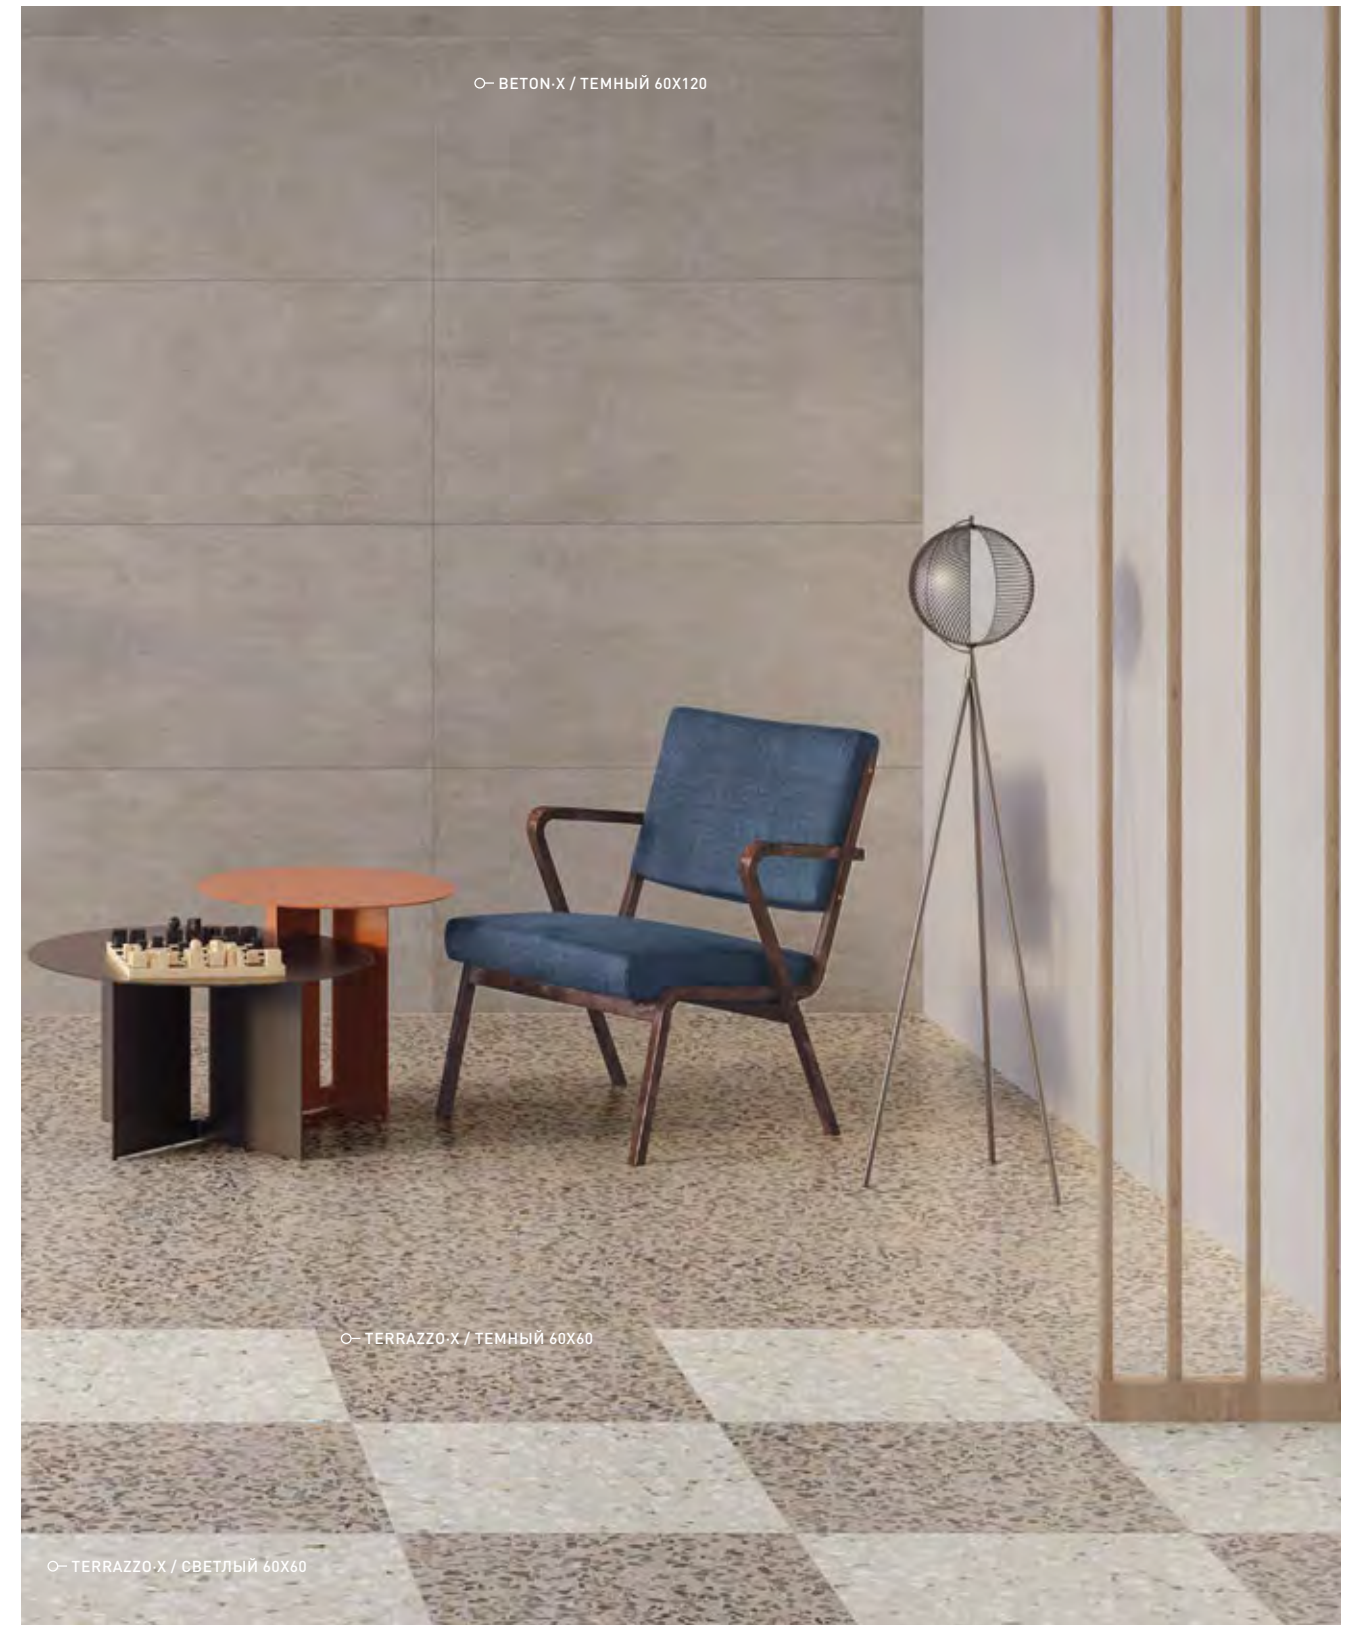

○- ВЕТОН-Х / ТЕМНЫЙ 60X120

○- TERRAZZO-Х / ТЕМНЫЙ 60X60

○- TERRAZZO-Х / СВЕТЛЫЙ 60X60