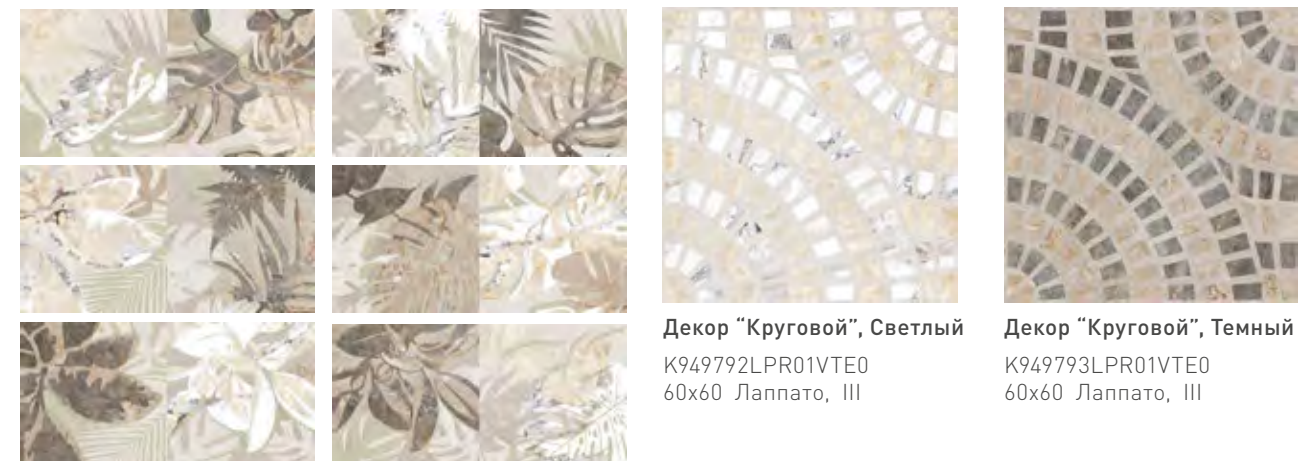

Декоры общие с коллекцией Marble·X

Декор "Цветочный"
K949798LPR01VTE0
30x60 Лаппато, III

Декор "Круговой", Светлый
K949792LPR01VTE0
60x60 Лаппато, III

Декор "Круговой", Темный
K949793LPR01VTE0
60x60 Лаппато, III