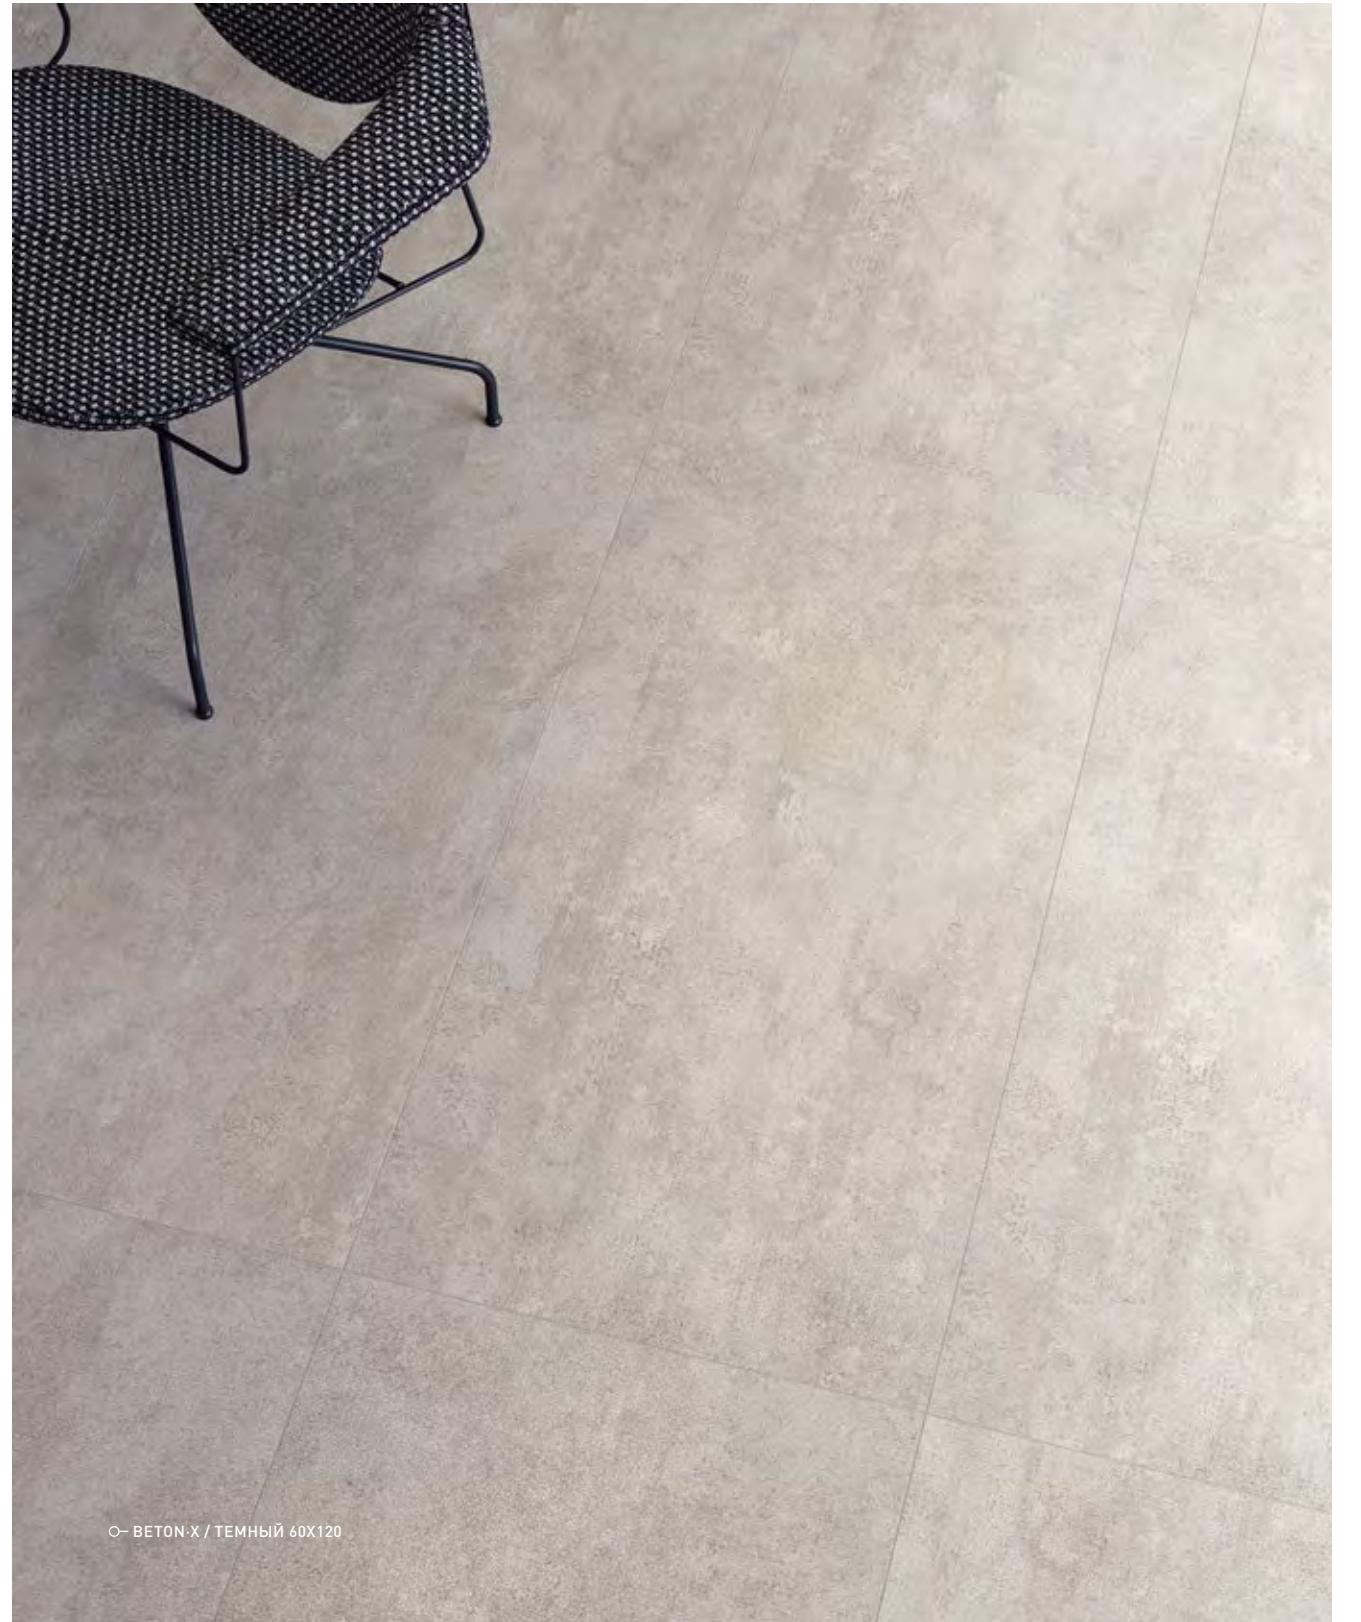

○ **BETON·X**  
ТЕМНЫЙ  
60x120

○ **TERRAZZO·X**  
ТЕМНЫЙ  
30x60

○ **MARBLE·X**  
ДЕКОР ГЕОМЕТРИЧЕСКИЙ МИКС  
30x60

○ **MARBLE·X**  
АУГУСТОС ТАУП  
60x120

○ **WOOD·X**  
ОРЕХ КРЕМОВЫЙ  
20x120

○- MARBLE-X / АУГУСТОС ТАУП 30X60