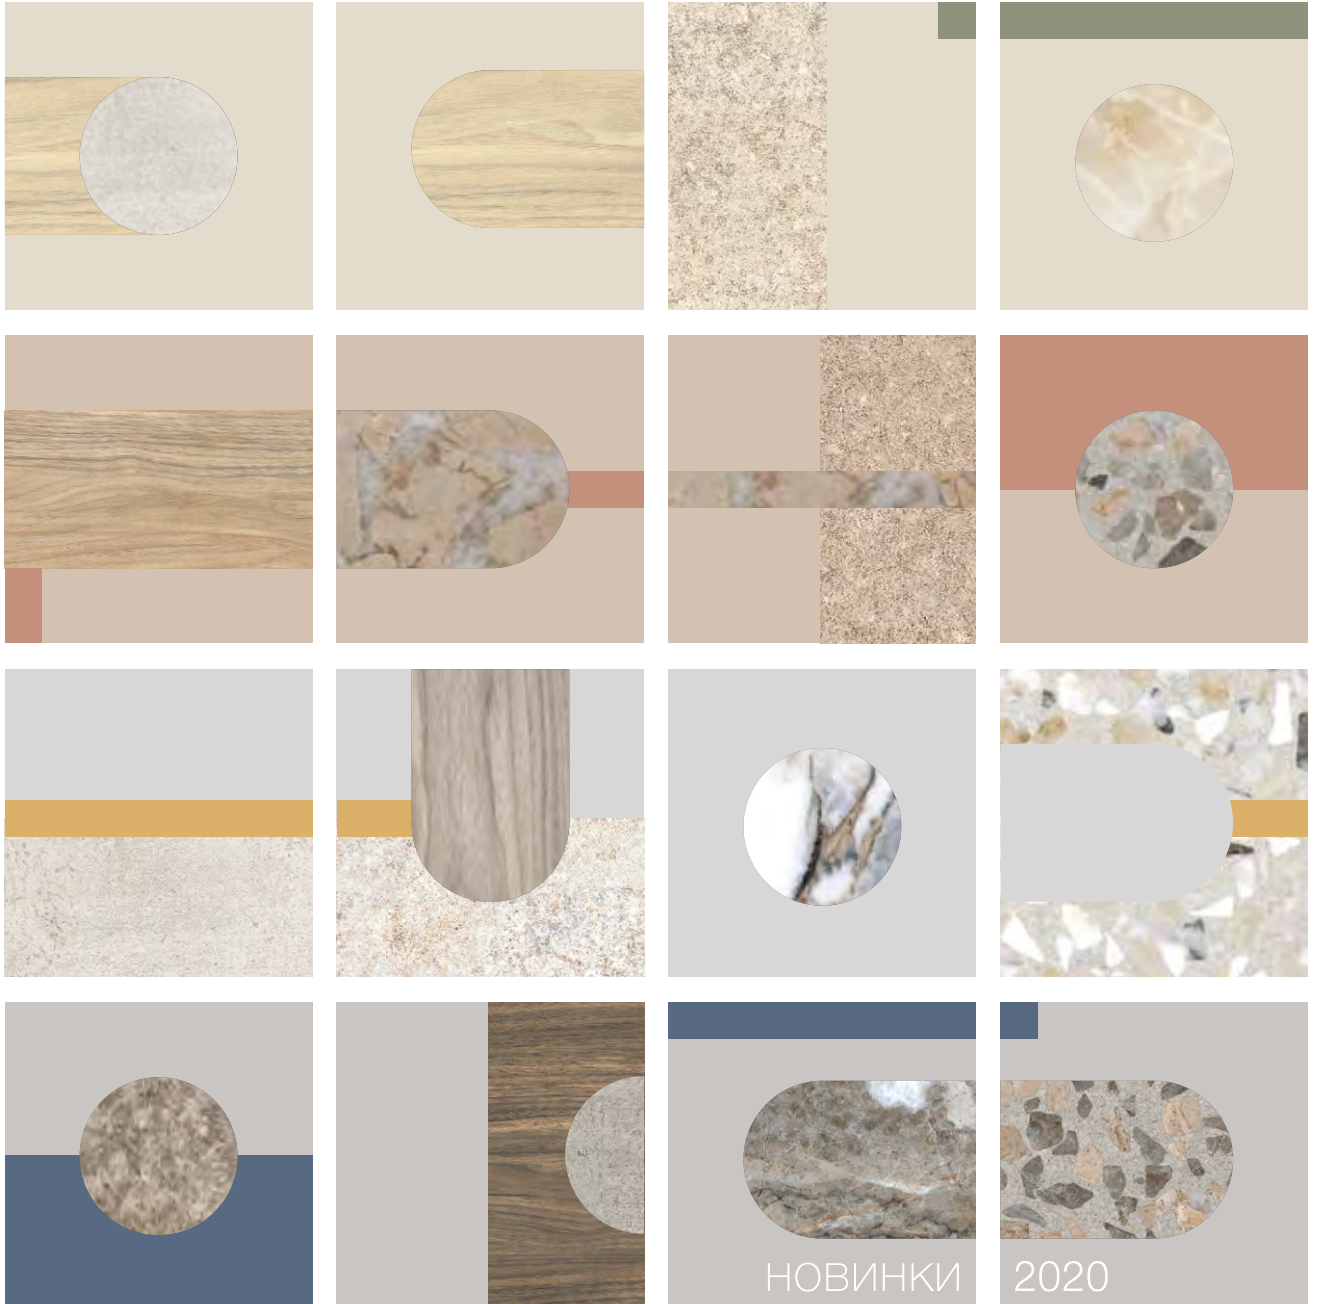

VitroA

MIX

mix match multiply

НОВИНКИ

2020