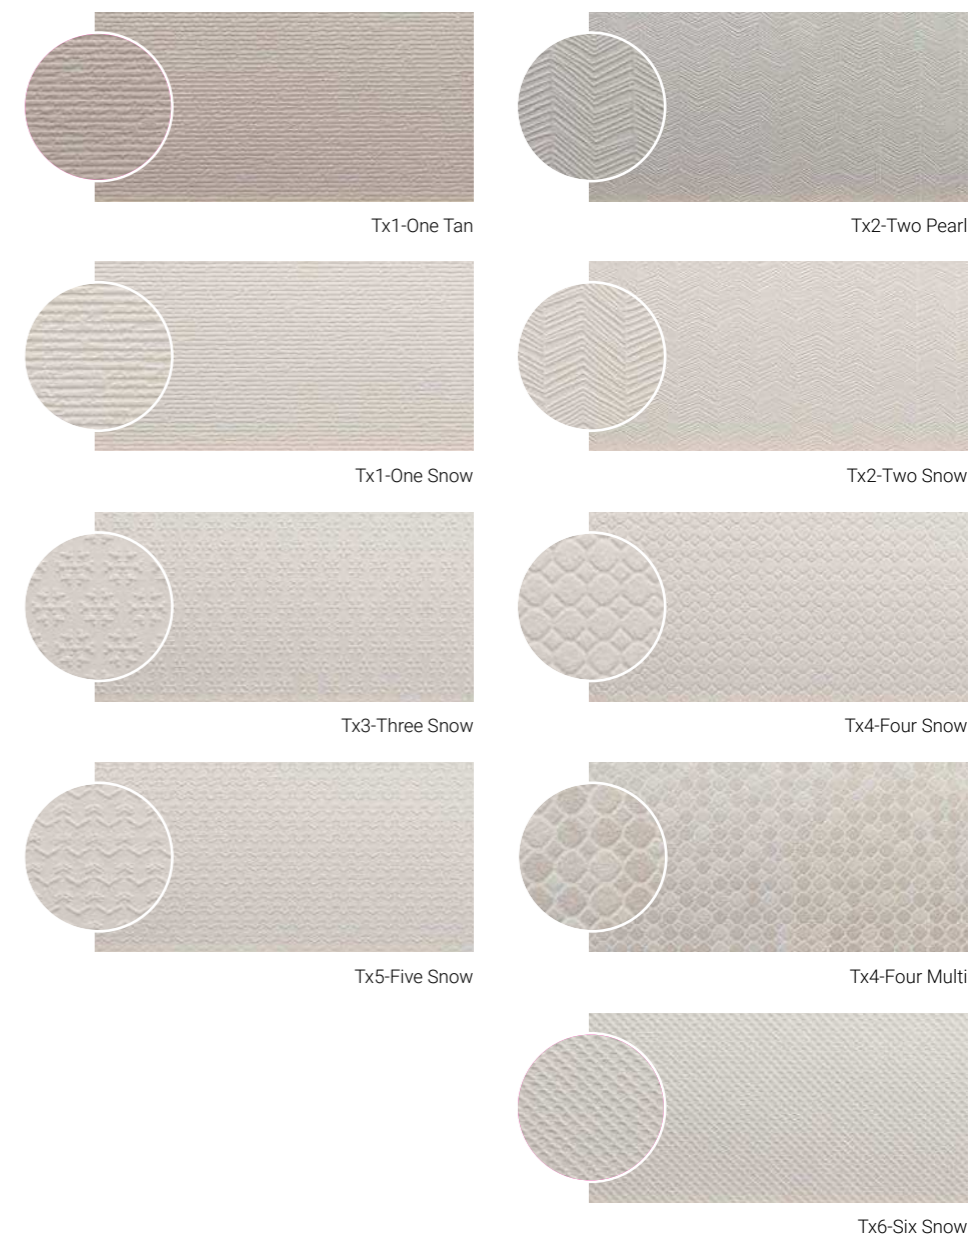

Tx-Textures

Formato	Precio	Pz/cj	Pz/pl	M²/cj	M²/pl	Cj/pl	Kg/cj	Kg/Total
25x50 RLV.	PS-073	14	672	1,75	84	48	24,75	1208
Pasta Blanca / White Body Tiles / Pâte Blanche / Weisser Scherben		25x50 9.84"x19.69"