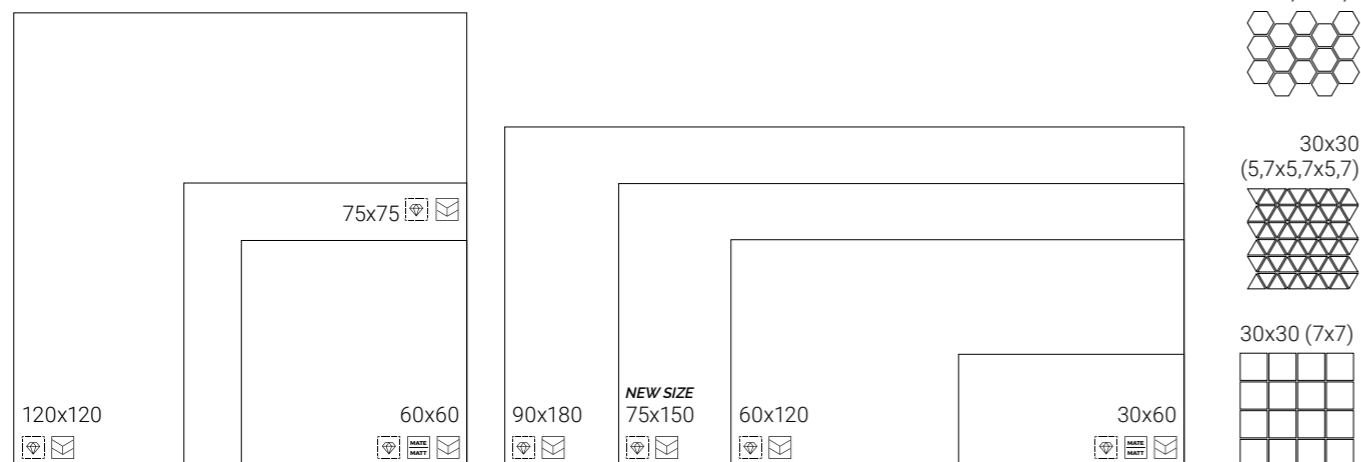

Formatos / Formats

Formato	Precio	Pz/cj	Pz/pl	M²/cj	M²/pl	Cj/pl	Kg/cj	Kg/Total
30x60 (C)	PS-182 PS-138	6	288	1,08	51,84	48	22	1076
60x60	PS-182 PS-138	4	120	1,44	43,2	30	30,2	926
60x120	PS-290	2	64	1,44	46,08	32	34	1108
120x120	PS-460	1	36	1,44	51,84	36	38,4	1422,4
75x75	PS-226	3	90	1,69	50,7	30	41,2	1256
75x150	PS-269	1	40	1,13	45,2	40	28	1184
90x180	PS-506	1	24	1,62	38,88	24	45,5	1152
MALLA HEX	Consultar/Consult	9	432	0,65	31,2	48	13,5	668
MALLA TRIS	Consultar/Consult	7	336	0,63	30,24	48	15,4	759,2
MALLA (7)	Consultar/Consult	11	462	1	42	42	23,1	990,2
Porcelux		30x60 / 60x60 / 60x120 / 120x120 / 75x75 / 75x150 / 90x180 11.81"x23.62" / 23.62"x23.62" / 23.62"x47.24" / 47.24"x47.24" / 29.53"x29.53" / 29.53"x59.06" / 35.43"x70.87"