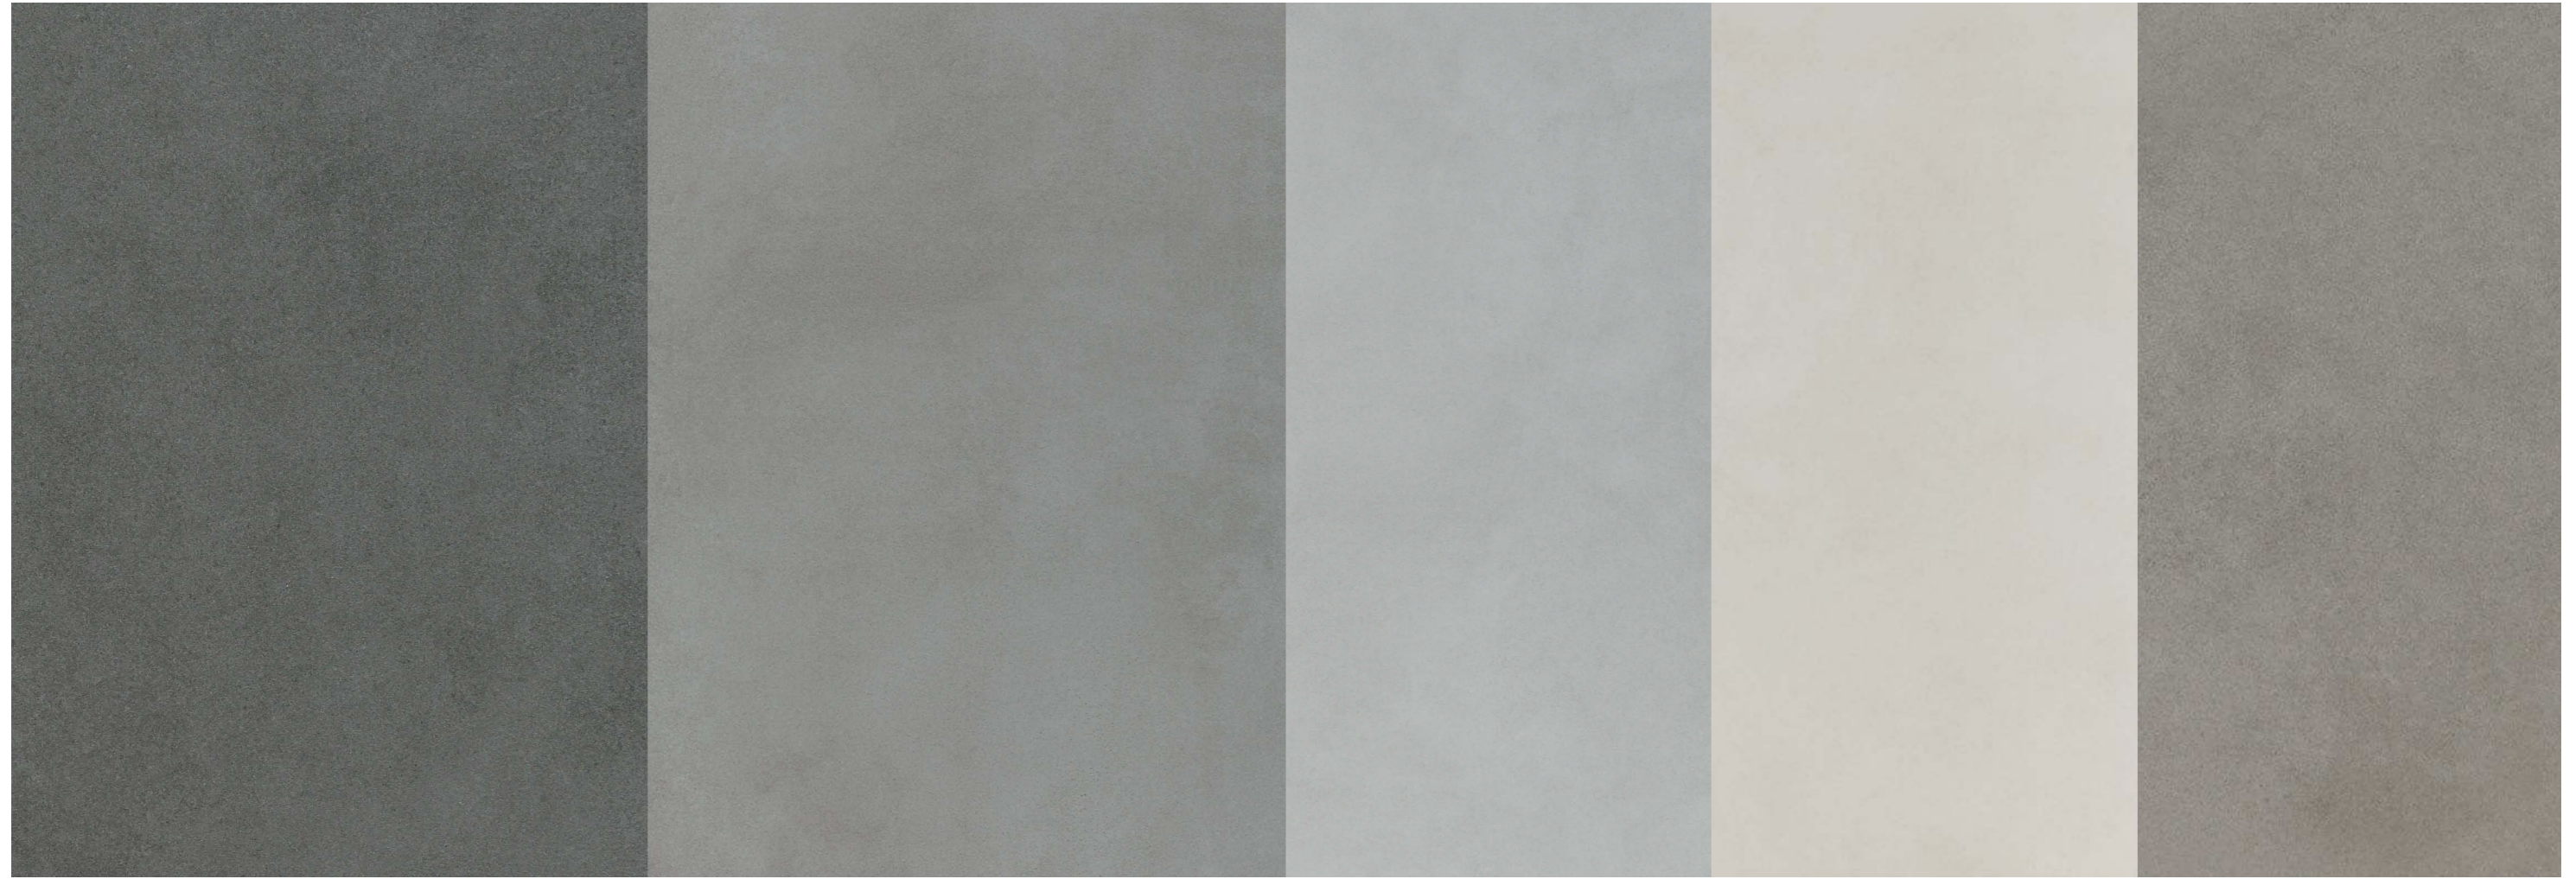

Porcebloc 30x60 / 60x60 / 60x120 / 120x120 / 90x90
 11.81"x23.62" / 23.62"x23.62" / 23.62"x47.24" / 47.24"x47.24" / 35.43"x35.43"

Etna Marengo

Etna Gris

Etna Perla

Etna Marfil

Etna Taupe

Porcebloc

Formatos / Formats