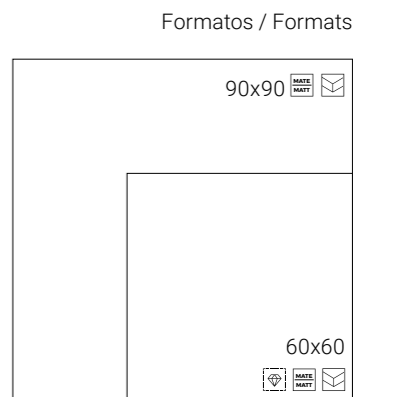

Formato	Precio	Pz/cj	Pz/pl	M²/cj	M²/pl	Cj/pl	Kg/cj	Kg/Total
60x60	PS-182 PS-138	4	120	1,44	43,2	30	30,2	926
90x90	PS-248	2	54	1,62	43,74	27	42	1154
MALLA HEX	Consultar/Consult	9	432	0,65	31,2	48	13,5	668
MALLA TRIS	Consultar/Consult	7	336	0,63	30,24	48	15,4	759,2
MALLA (7)	Consultar/Consult	11	462	1	42	42	23,1	990,2

Porcelux 60x60 / 90x90
23.62"x23.62" / 35.43"x35.43"