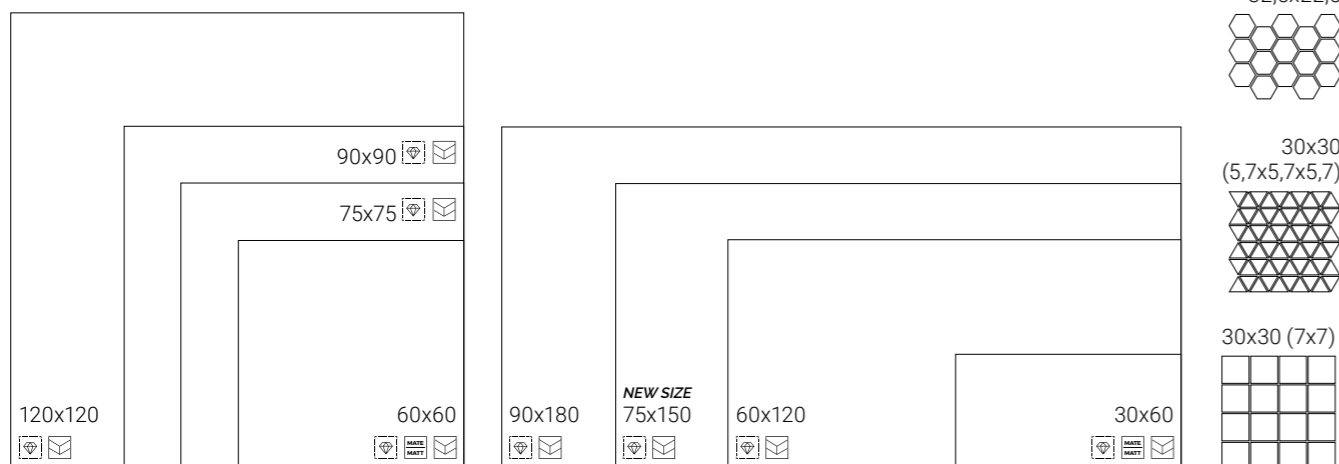

Formatos / Formats

Formato	Precio	Pz/cj	Pz/pl	M²/cj	M²/pl	Cj/pl	Kg/cj	Kg/Total
30x60 (C)	PS-182 PS-138	6	288	1,08	51,84	48	22	1076
60x60	PS-182 PS-138	4	120	1,44	43,2	30	30,2	926
60x120	PS-290	2	64	1,44	46,08	32	34	1108
120x120	PS-460	1	36	1,44	51,84	36	38,4	1422,4
75x75	PS-226	3	90	1,69	50,7	30	41,2	1256
75x150	PS-290	1	40	1,13	45,2	40	28	1184
90x90	PS-269	2	54	1,62	43,74	27	42	1154
90x180	PS-506	1	24	1,62	38,88	24	45,5	1152
MALLA HEX	Consultar/Consult	9	432	0,65	31,2	48	13,5	668
MALLA TRIS	Consultar/Consult	7	336	0,63	30,24	48	15,4	759,2
MALLA (7)	Consultar/Consult	11	462	1	42	42	23,1	990,2

Porcelux 30x60 / 60x60 / 60x120 / 120x120 / 75x75 / 75x150 / 90x90 / 90x180
11.81"x23.62" / 23.62"x23.62" / 23.62"x47.24" / 47.24"x47.24" / 29.53"x29.53" /
29.53"x59.06" / 35.43"x35.43" / 35.43"x70.87"