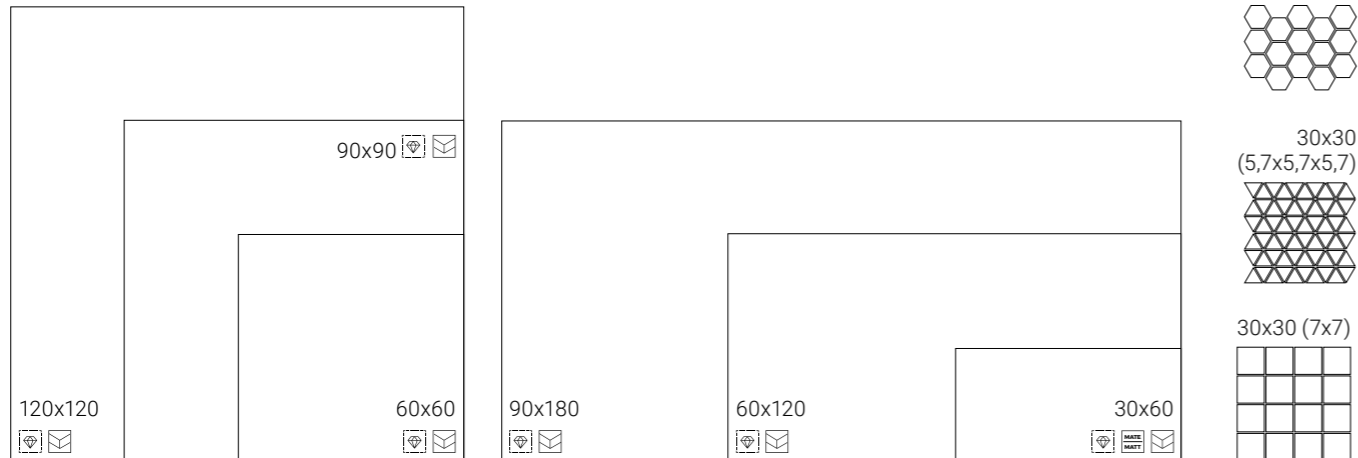

Formatos / Formats

Formato	Precio	Pz/cj	Pz/pl	M²/cj	M²/pl	Cj/pl	Kg/cj	Kg/Total
30x60 (C)	PS-182 PS-138	6	288	1,08	51,84	48	22	1076
60x60	PS-182	4	120	1,44	43,2	30	30,2	926
60x120	PS-290	2	64	1,44	46,08	32	34	1108
120x120	PS-460	1	36	1,44	51,84	36	38,4	1422,4
90x90	PS-269	2	54	1,62	43,74	27	42	1154
90x180	PS-506	1	24	1,62	38,88	24	45,5	1152
MALLA HEX	Consultar/Consult	9	432	0,65	31,2	48	13,5	668
MALLA TRIS	Consultar/Consult	7	336	0,63	30,24	48	15,4	759,2
MALLA (7)	Consultar/Consult	11	462	1	42	42	23,1	990,2

Porcelux 30x60 / 60x60 / 60x120 / 120x120 / 90x90 / 90x180
11.81"x23.62" / 23.62"x23.62" / 23.62"x47.24" /
47.24"x47.24" / 35.43"x35.43" / 35.43"x70.87"