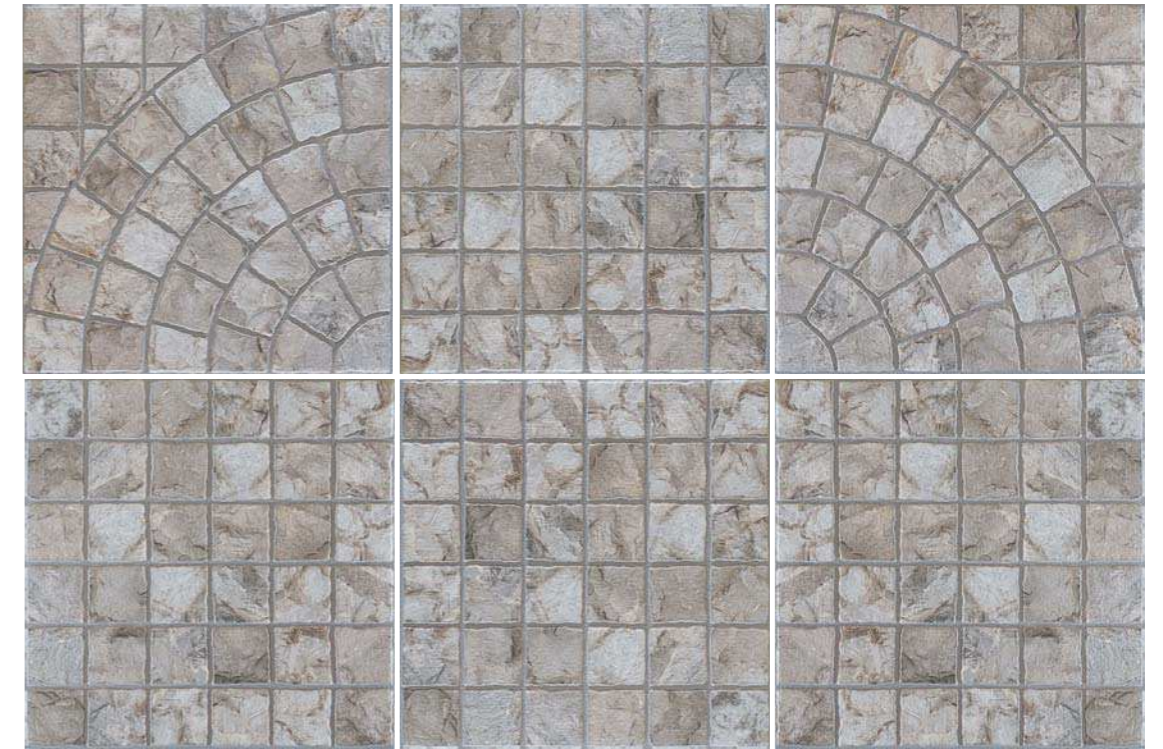

Porcebloc 60,5x60,5 / 61x61 / 75,5x75,5 / 76x76
23.82"x23.82" / 24.02"x24.04" / 29.72"x29.72" / 29.92"x29.92"

Eire 1-2 Gris

▲
TWENTYMM
▼

Eire *NEW*

Eire 1 Gris

Eire 2 Gris

ESPEJORADO 20 MM / THICKNESS 20 MM