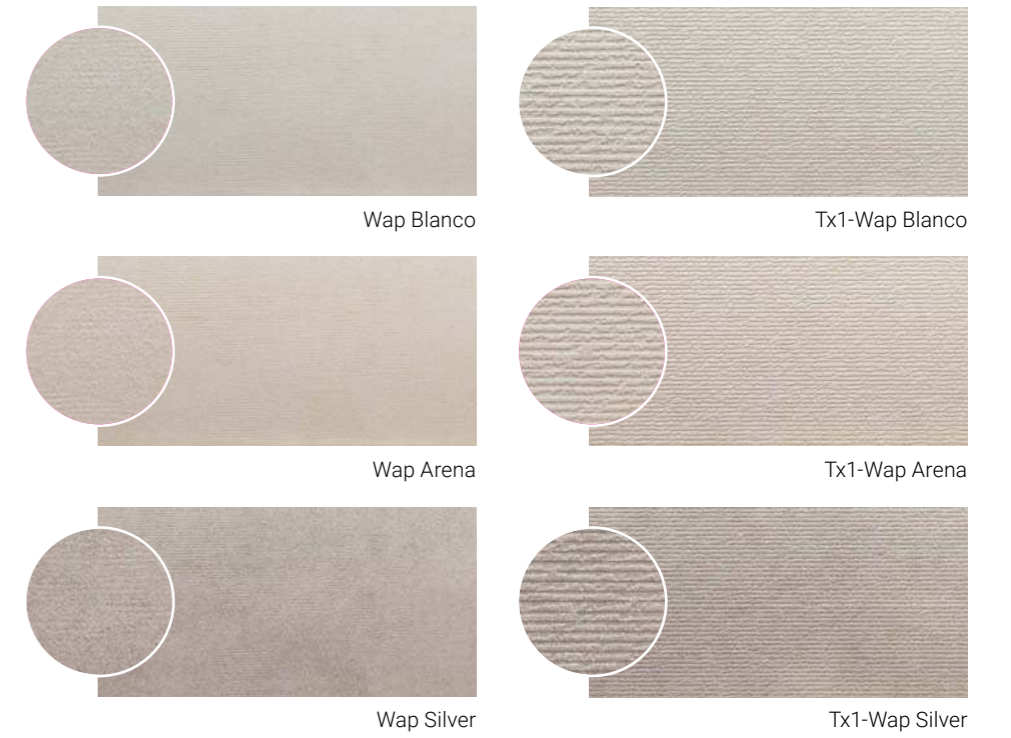

Wap

Pavimento sugerido / Suggested floor
Porcelain

Formato	Precio	Pz/cj	Pz/pl	M²/cj	M²/pl	Cj/pl	Kg/cj	Kg/Total
25x50	PS-067	14	672	1,75	84	48	24,75	1208
25x50 RLV.	PS-073	14	672	1,75	84	48	24,75	1208

Pasta Blanca / White Body Tiles / Pâte Blanche / Weisser Scherben 25x50 9.84"x19.69"