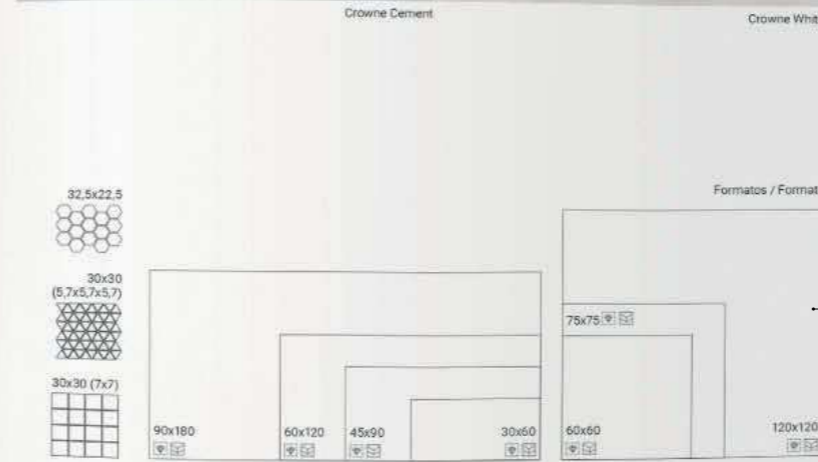

Imagen de ambiente
Photo of setting
Image d'ambiance
Foto einer anwendungen

Crowne

Formato	Precio	Pz/cj	Pz/pl	M ² /cj	M ² /pl	Cj/pl	Kg/cj	Kg/Total
30x60(C)	PS-182	6	388	1,08	31,84	48	22	1076
60x60	PS-182	4	120	1,44	43,2	30	30,2	926
60x120	PS-290	2	64	1,44	46,08	32	34	1108
120x120	PS-460	1	36	1,44	51,84	36	38,4	1422,4
75x75	PS-228	3	90	1,69	50,7	30	41,2	1256
45x90	PS-182	3	132	1,21	33,24	44	28,7	1282,8
90x180	PS-506	1	24	1,62	38,88	24	45,9	1183
MALLA HEX	Consultar/Consult	9	432	0,65	31,2	48	13,3	668
MALLA TRIS	Consultar/Consult	7	336	0,63	30,24	48	15,4	759,2
MALLA (7)	Consultar/Consult	11	462	1	42	42	23,1	990,2