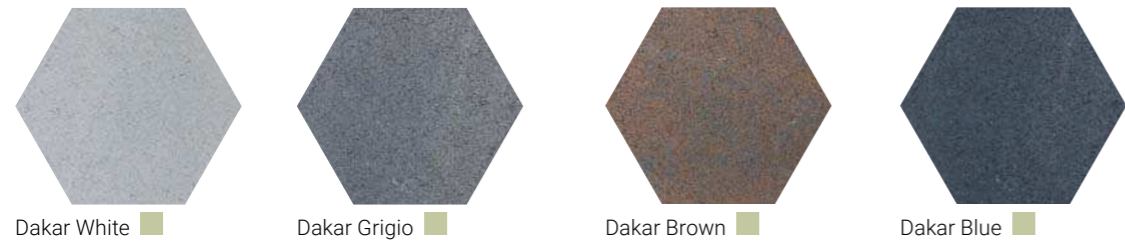

Porcelain 19,8x22,8 / 22,3x22,3
7.8"x8.98" / 8.78"x8.78"

Dakar Grigio 22,3x22,3
Dakar Dec. Mix 6,5x20

Dakar White 22,3x22,3
Dakar Dec. Mix 22,3x22,3

Dakar *NEW*

Dakar Dec. Mix 19,8x22,8

Dakar dec. Mix ■

Dakar dec. Mix ■