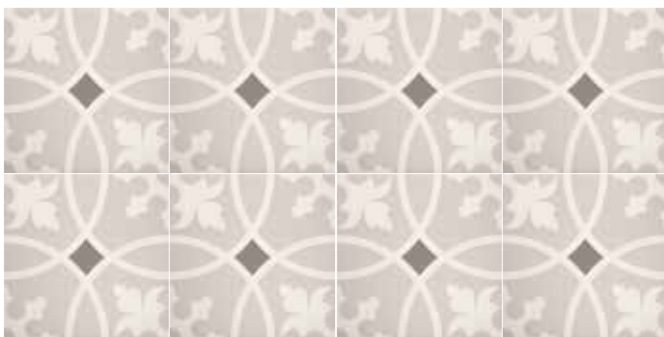

# HYDRAULIC

PORCELÁNICO / PORCELAIN TILES

20x20 cm. / 8"x8"

HYDRAULIC CLASSIC  
20x20 cm.

HYDRAULIC CORINTO  
20x20 cm.

HYDRAULIC CORFU  
20x20 cm.

HYDRAULIC SOLSTICE  
20x20 cm.

HYDRAULIC VINTAGE  
20x20 cm.