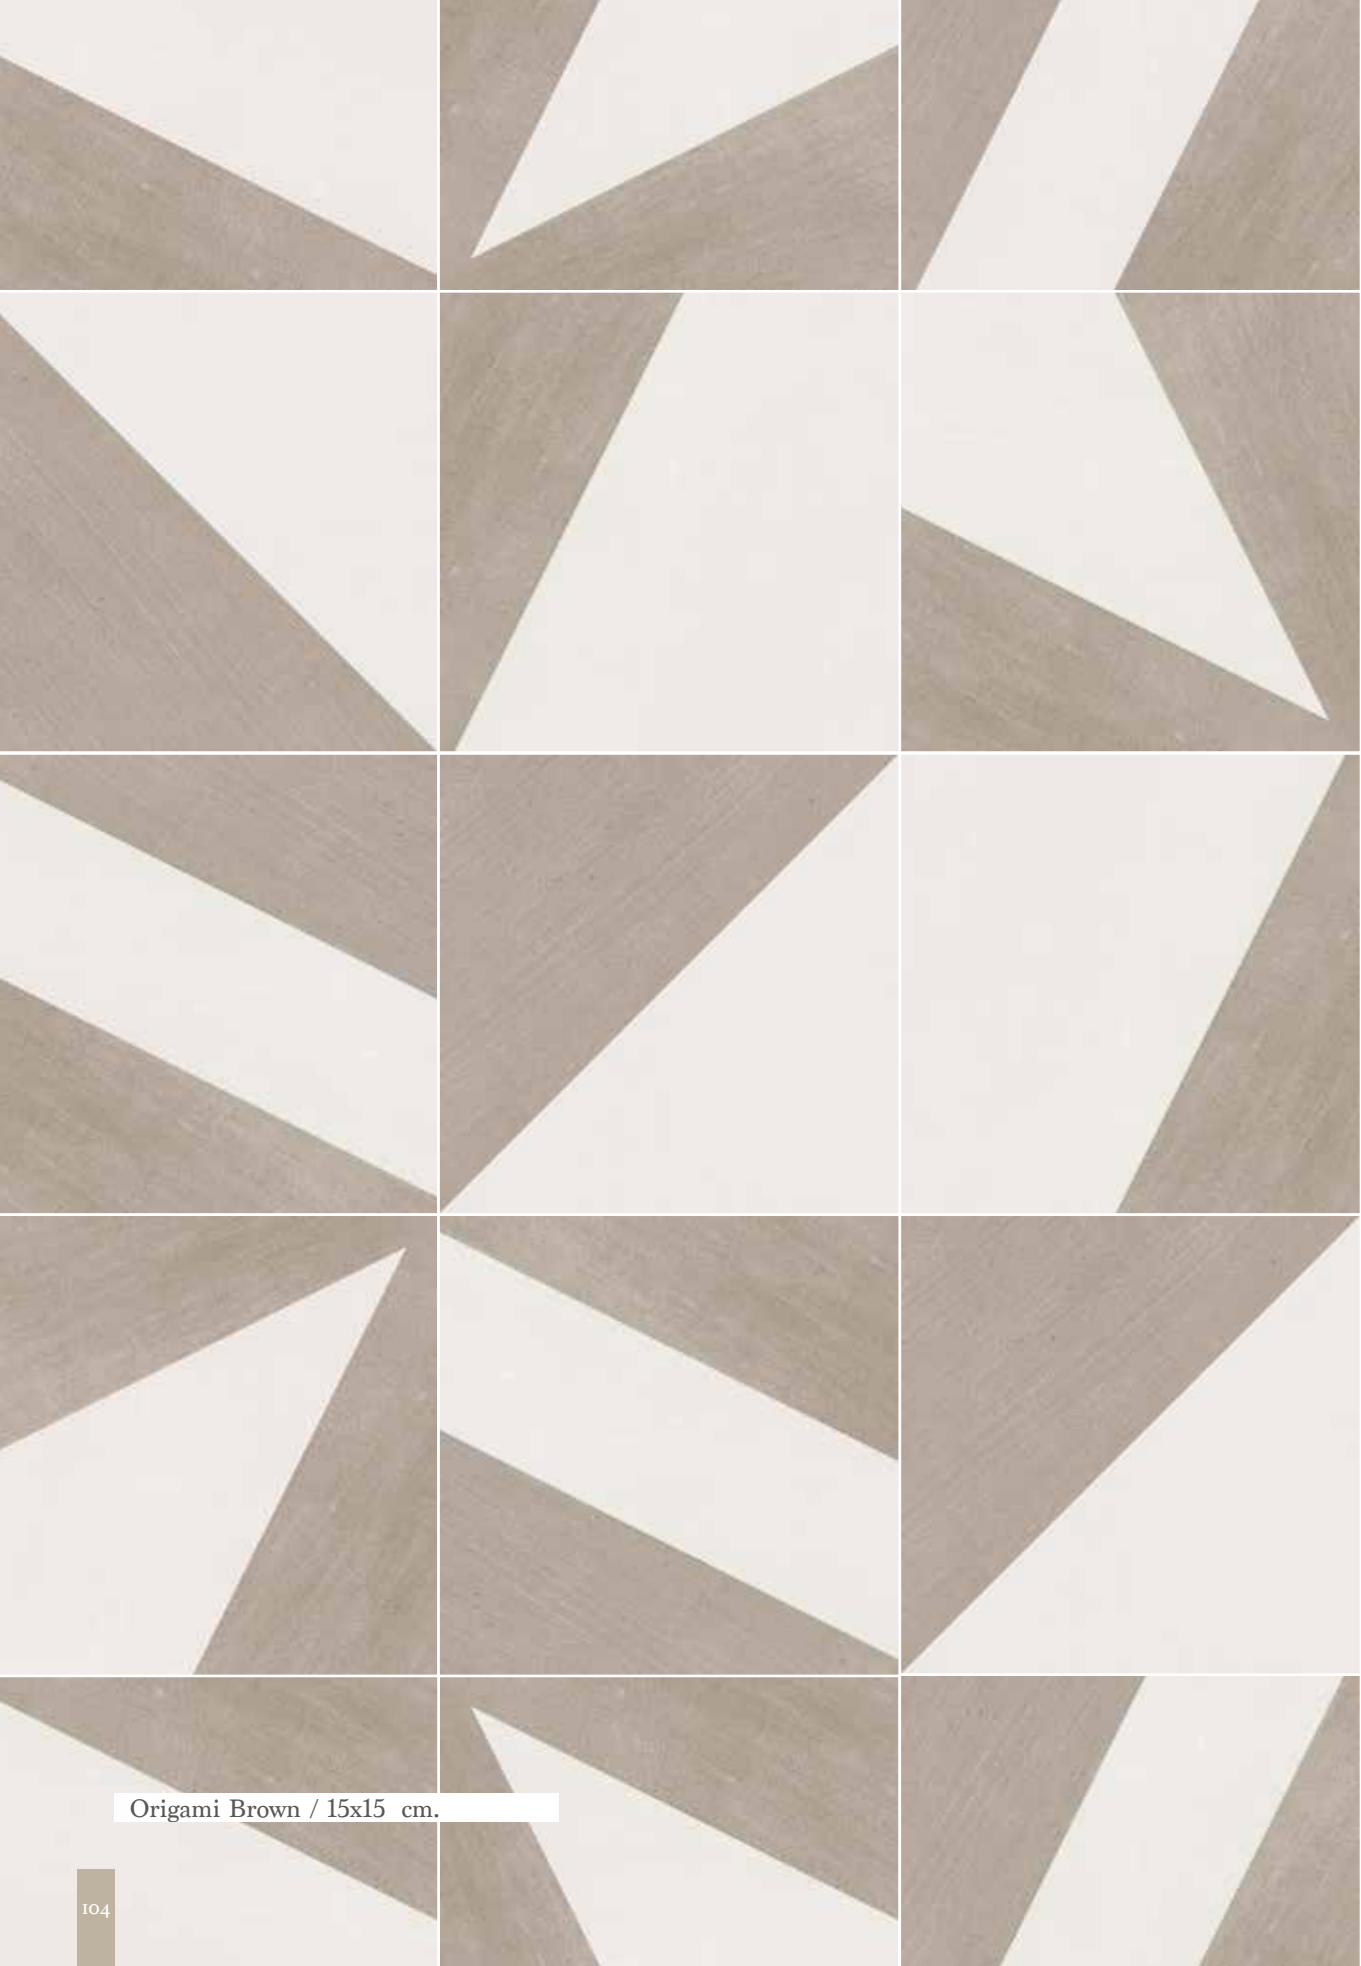

Origami Brown / 15x15 cm.