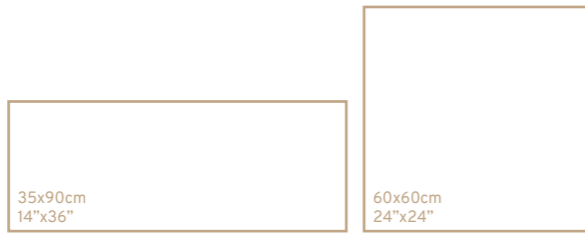

GOLDSTONE

white body wall tiles · porcelain tiles

DLINE PLUS