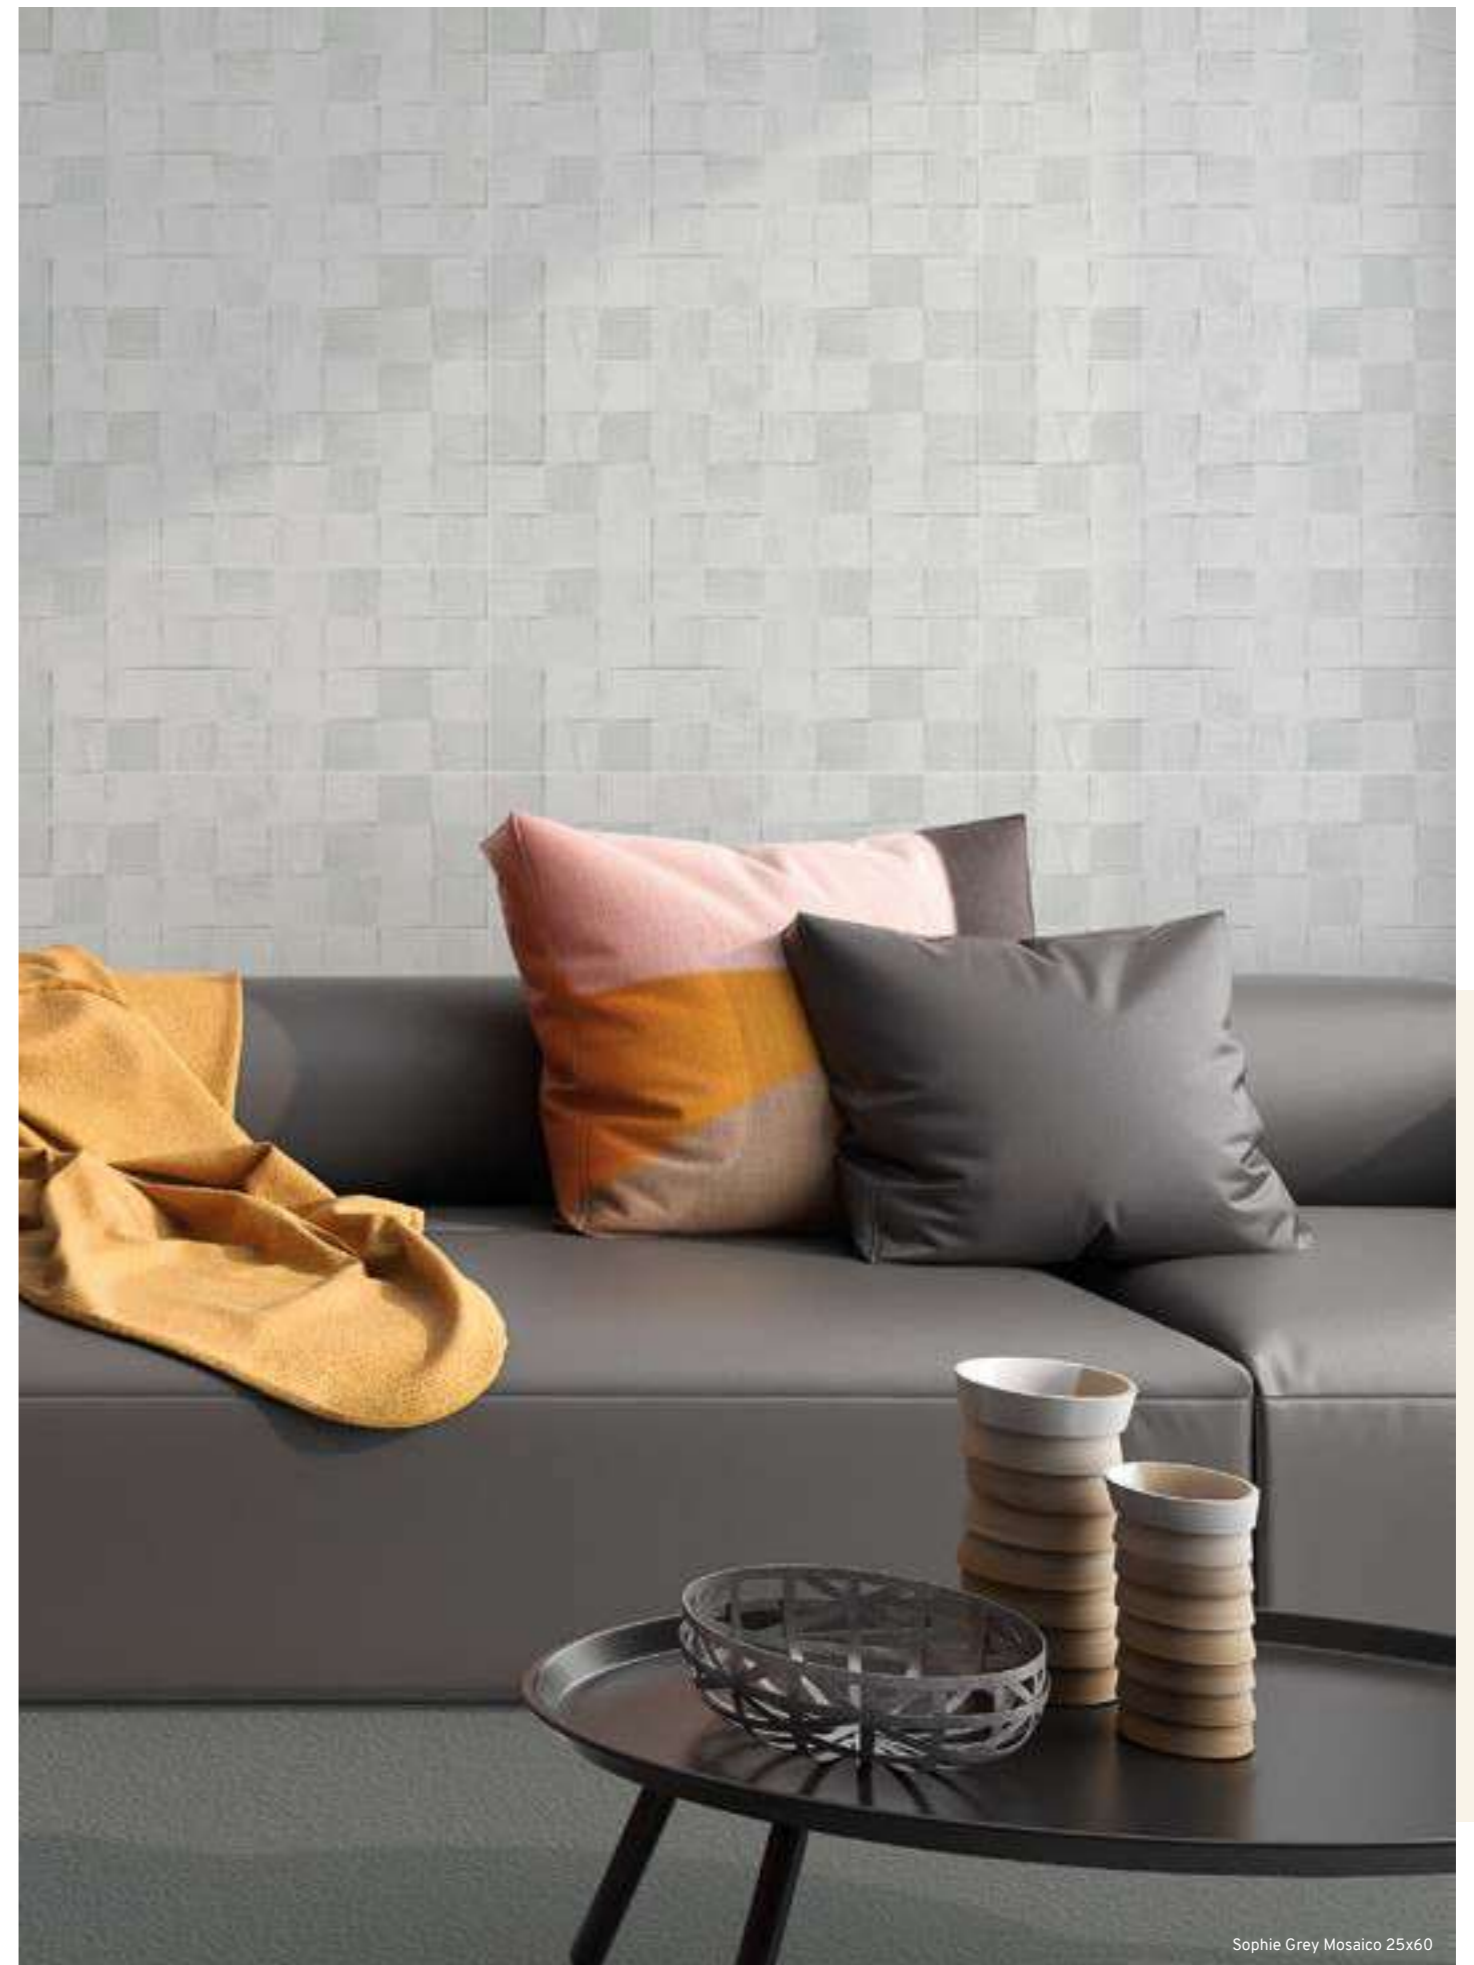

25x60cm
10"x24"

SOPHIE

red body wall tiles

grey

snow

Sophie Grey Mosaico 25x60

Sophie Snow 25x60 / Sophie Grey 25x60 / Sophie Grey Mosaico 25x60

Pasta roja / Red body wall tiles