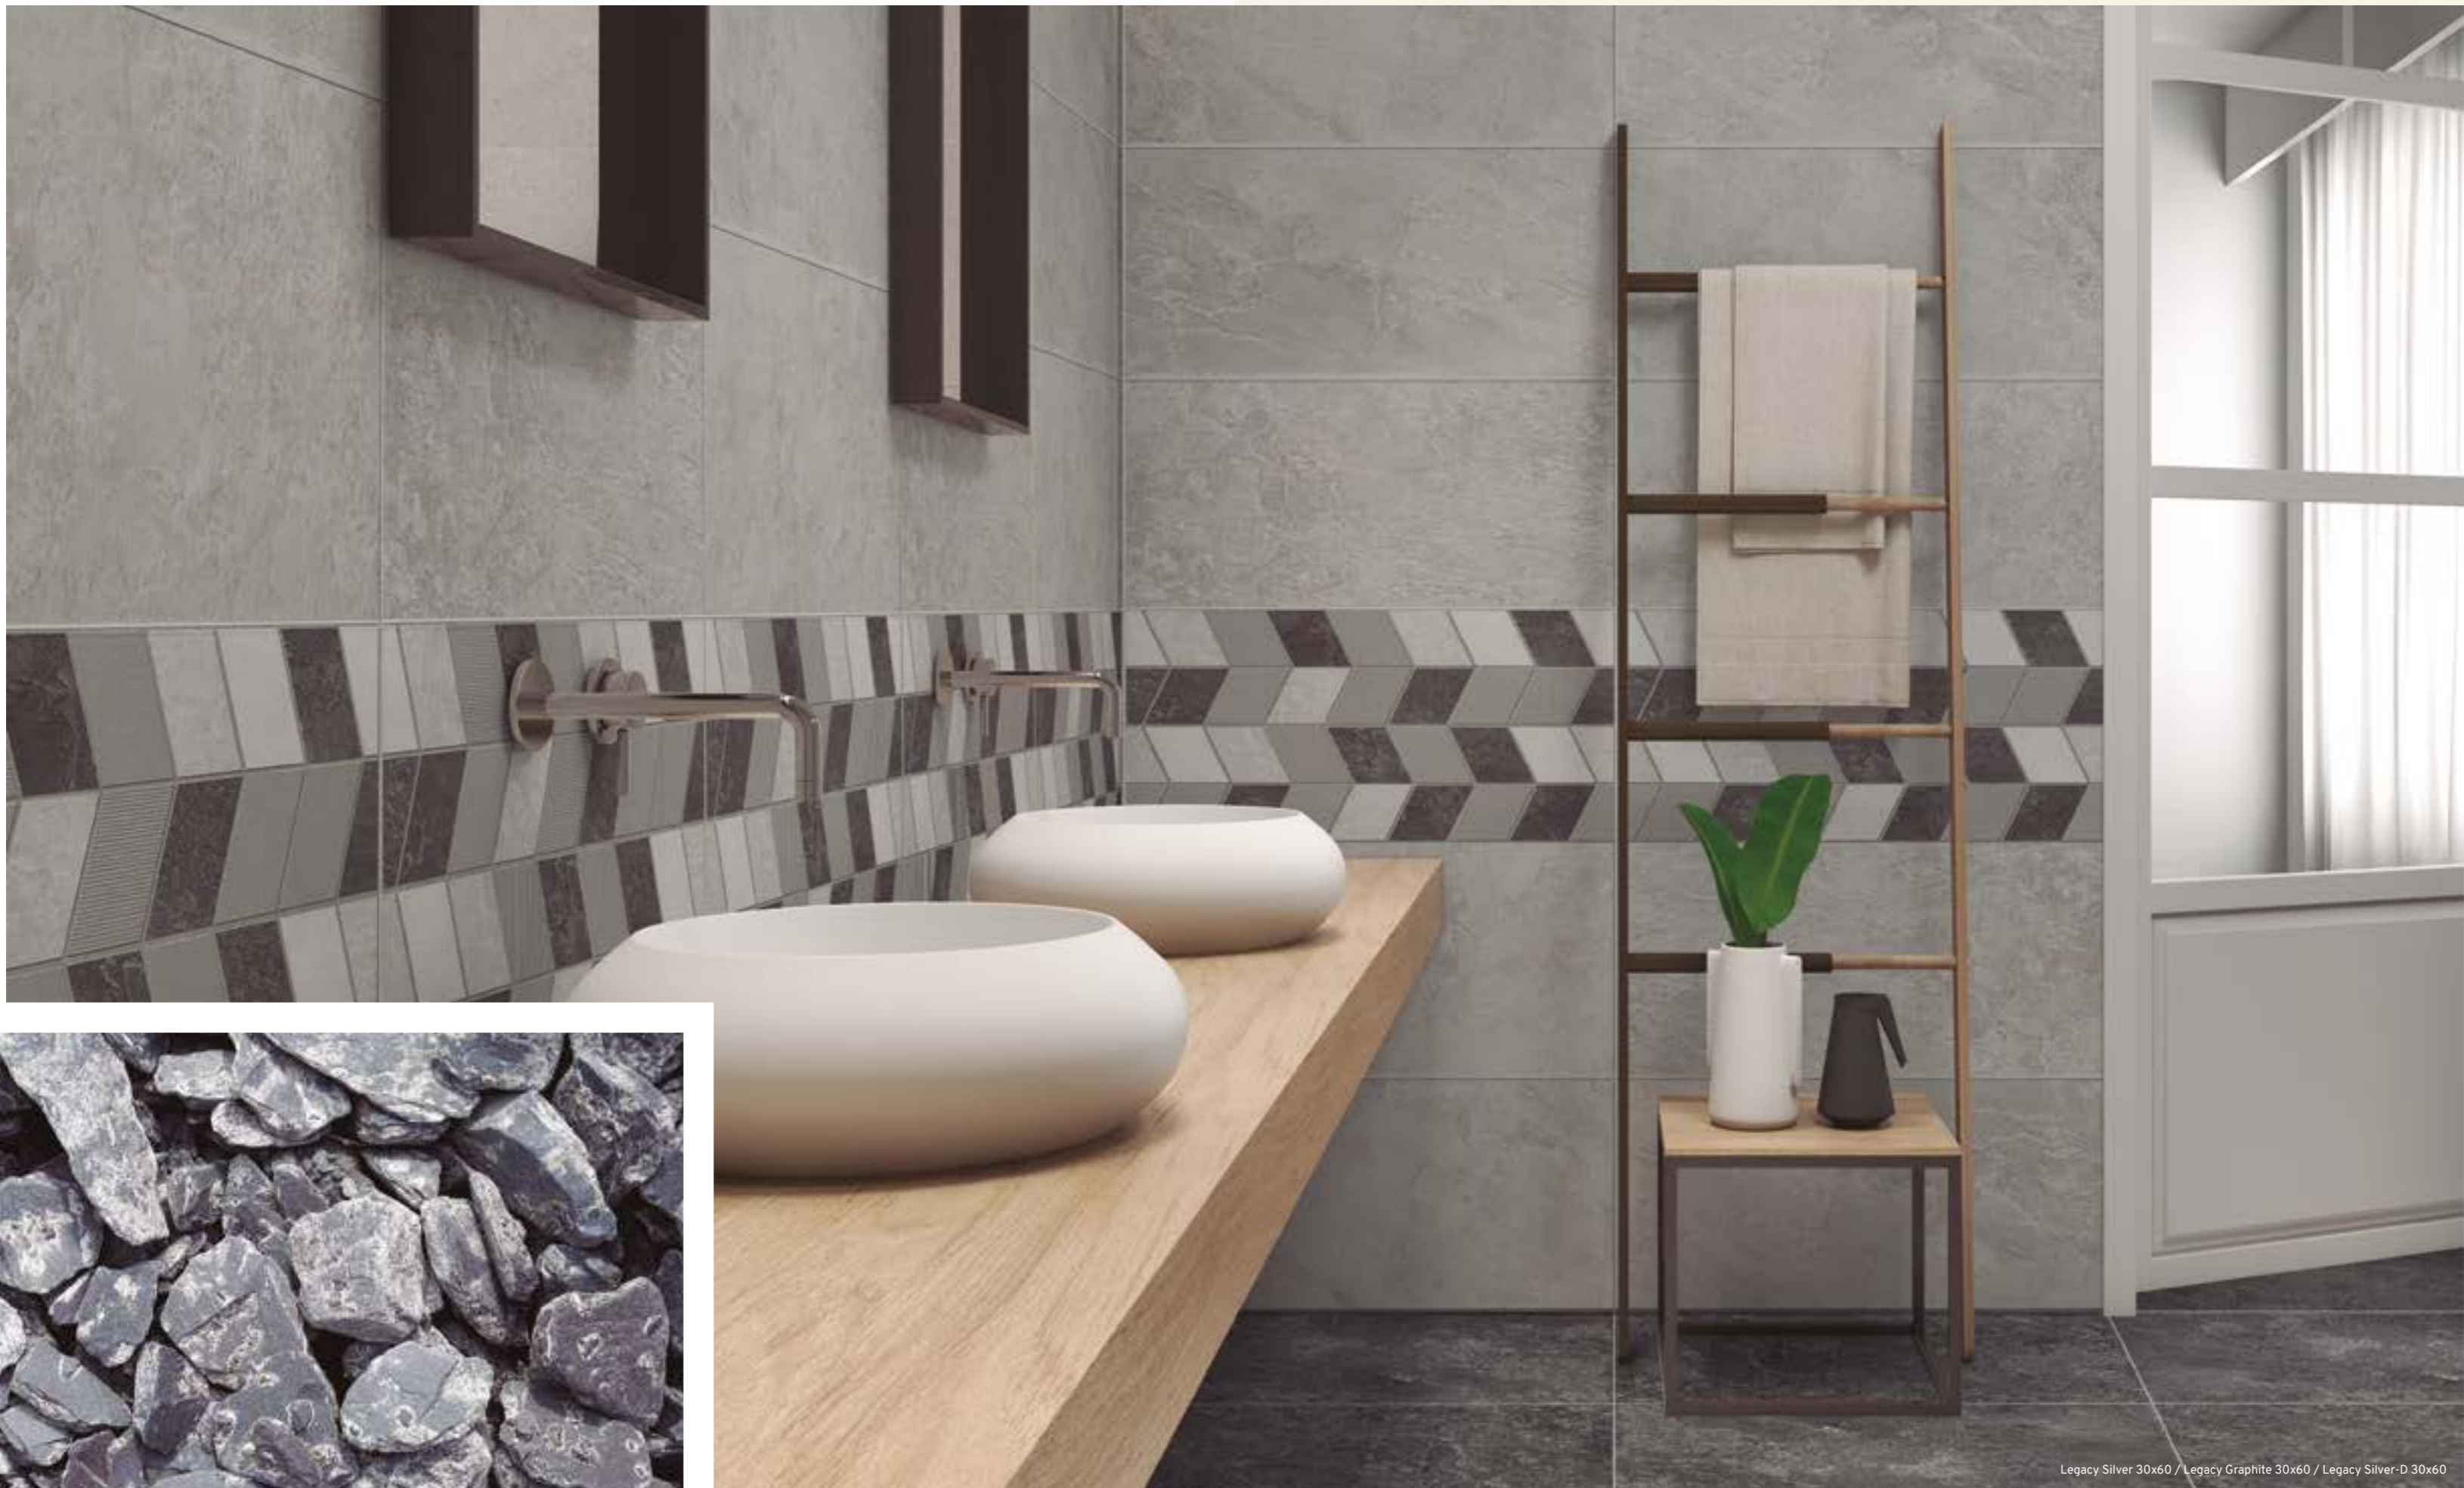

30x60cm
12"x24"

LEGACY

porcelain tiles

bone

nut

silver

graphite

Legacy Nut 30x60 / Legacy Bone 30x60