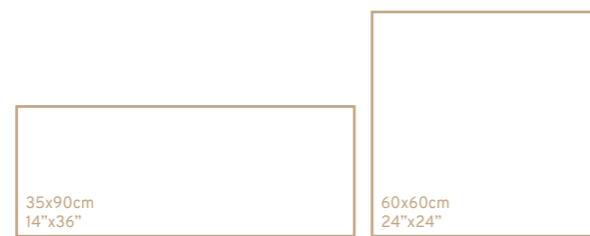

SHUI

white body wall tiles · porcelain tiles

DLINE PLUS