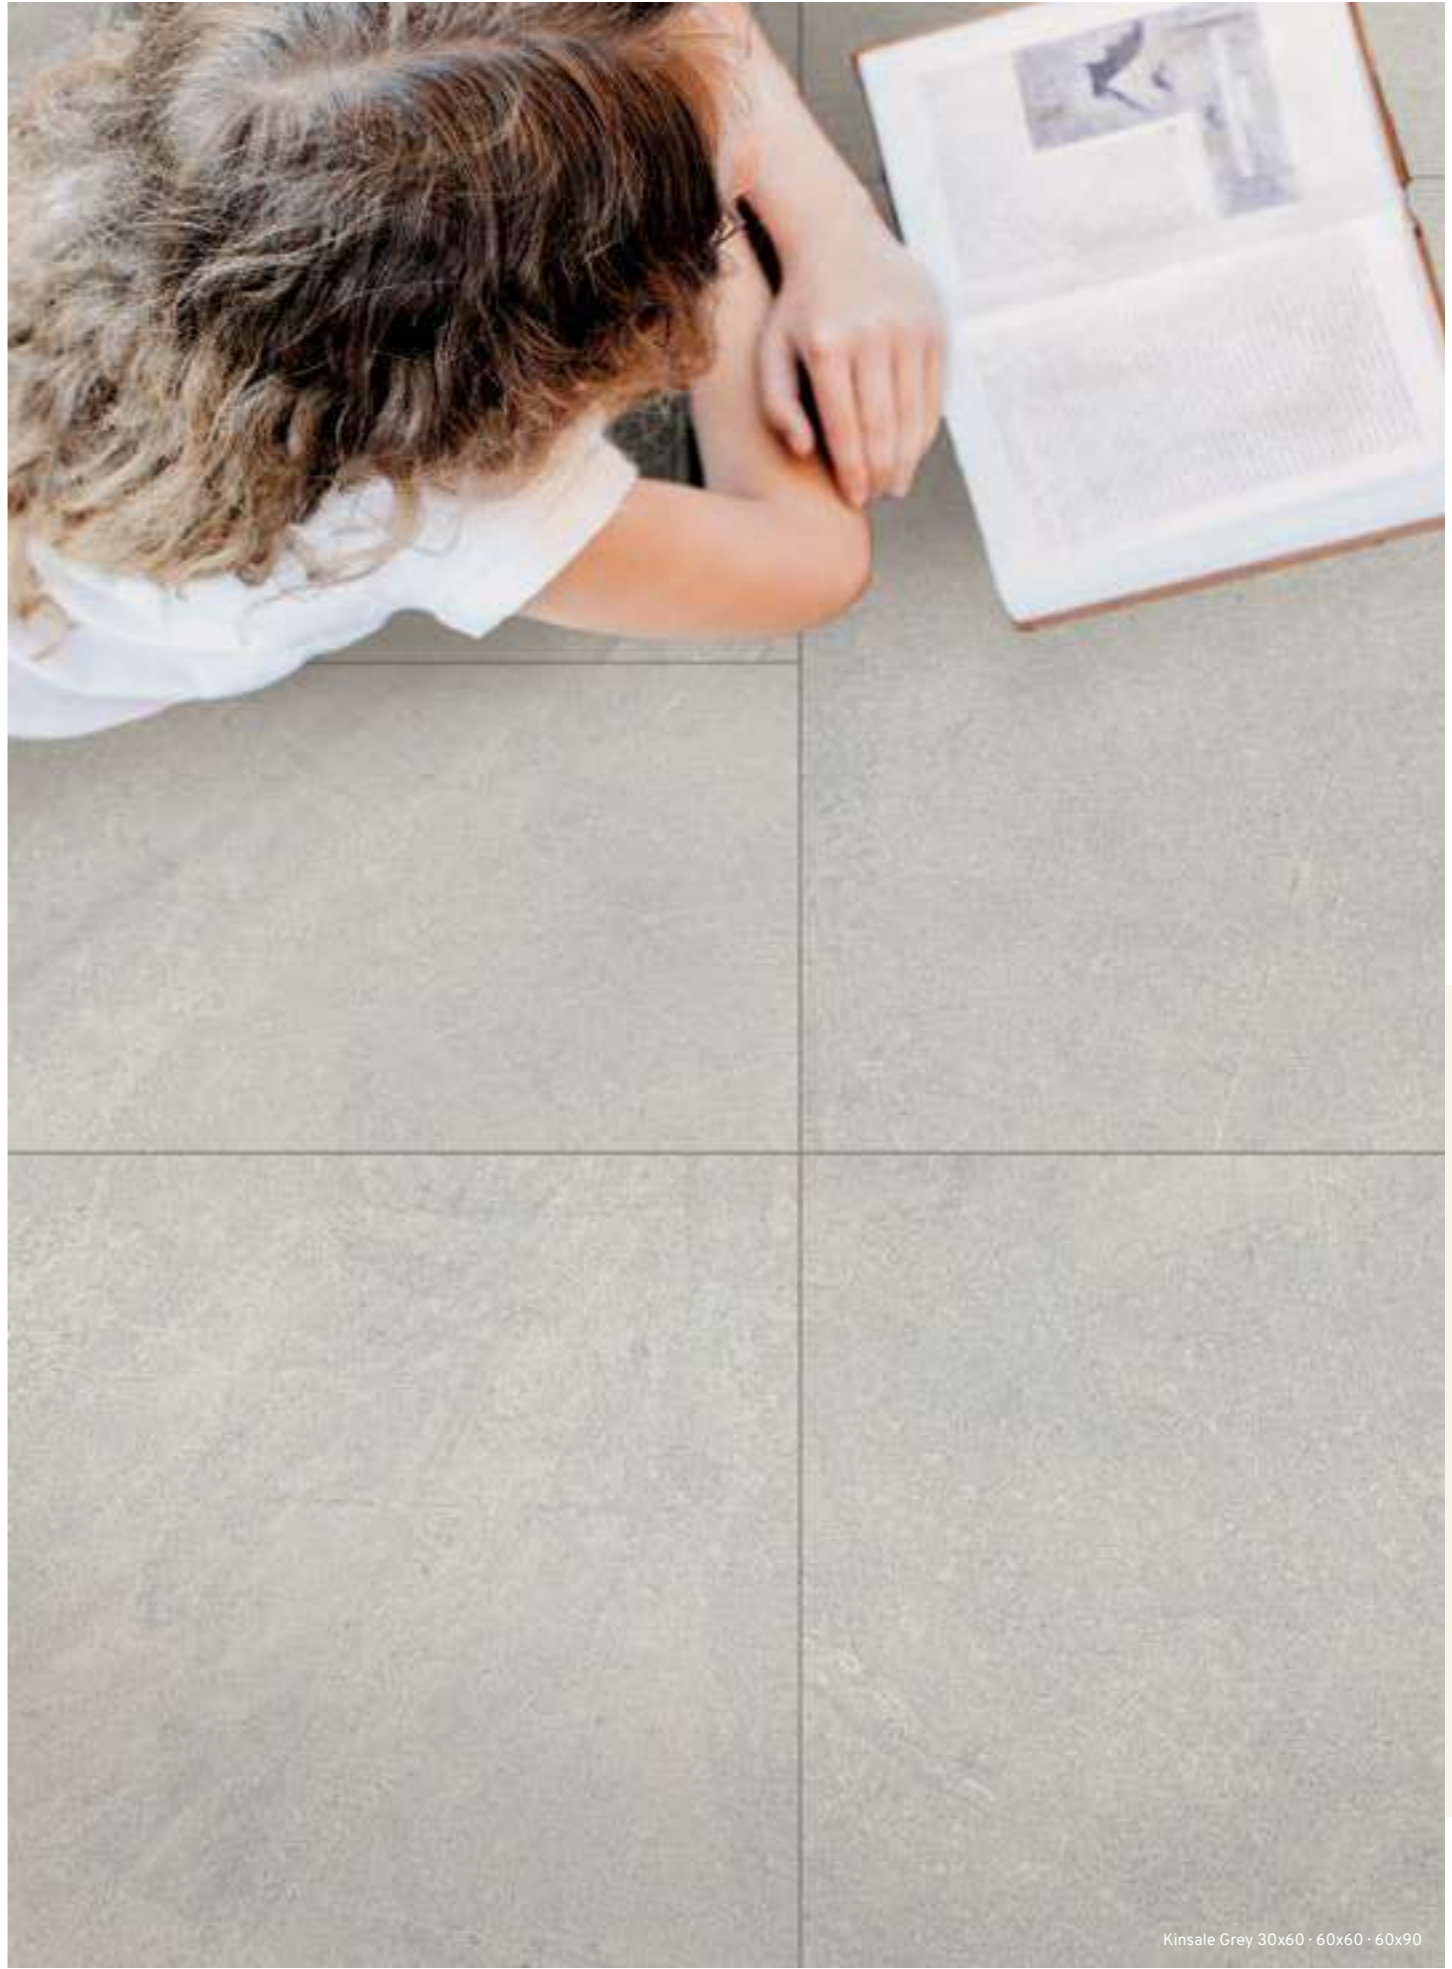

Kinsale Grey 30x60 · 60x60 · 60x90