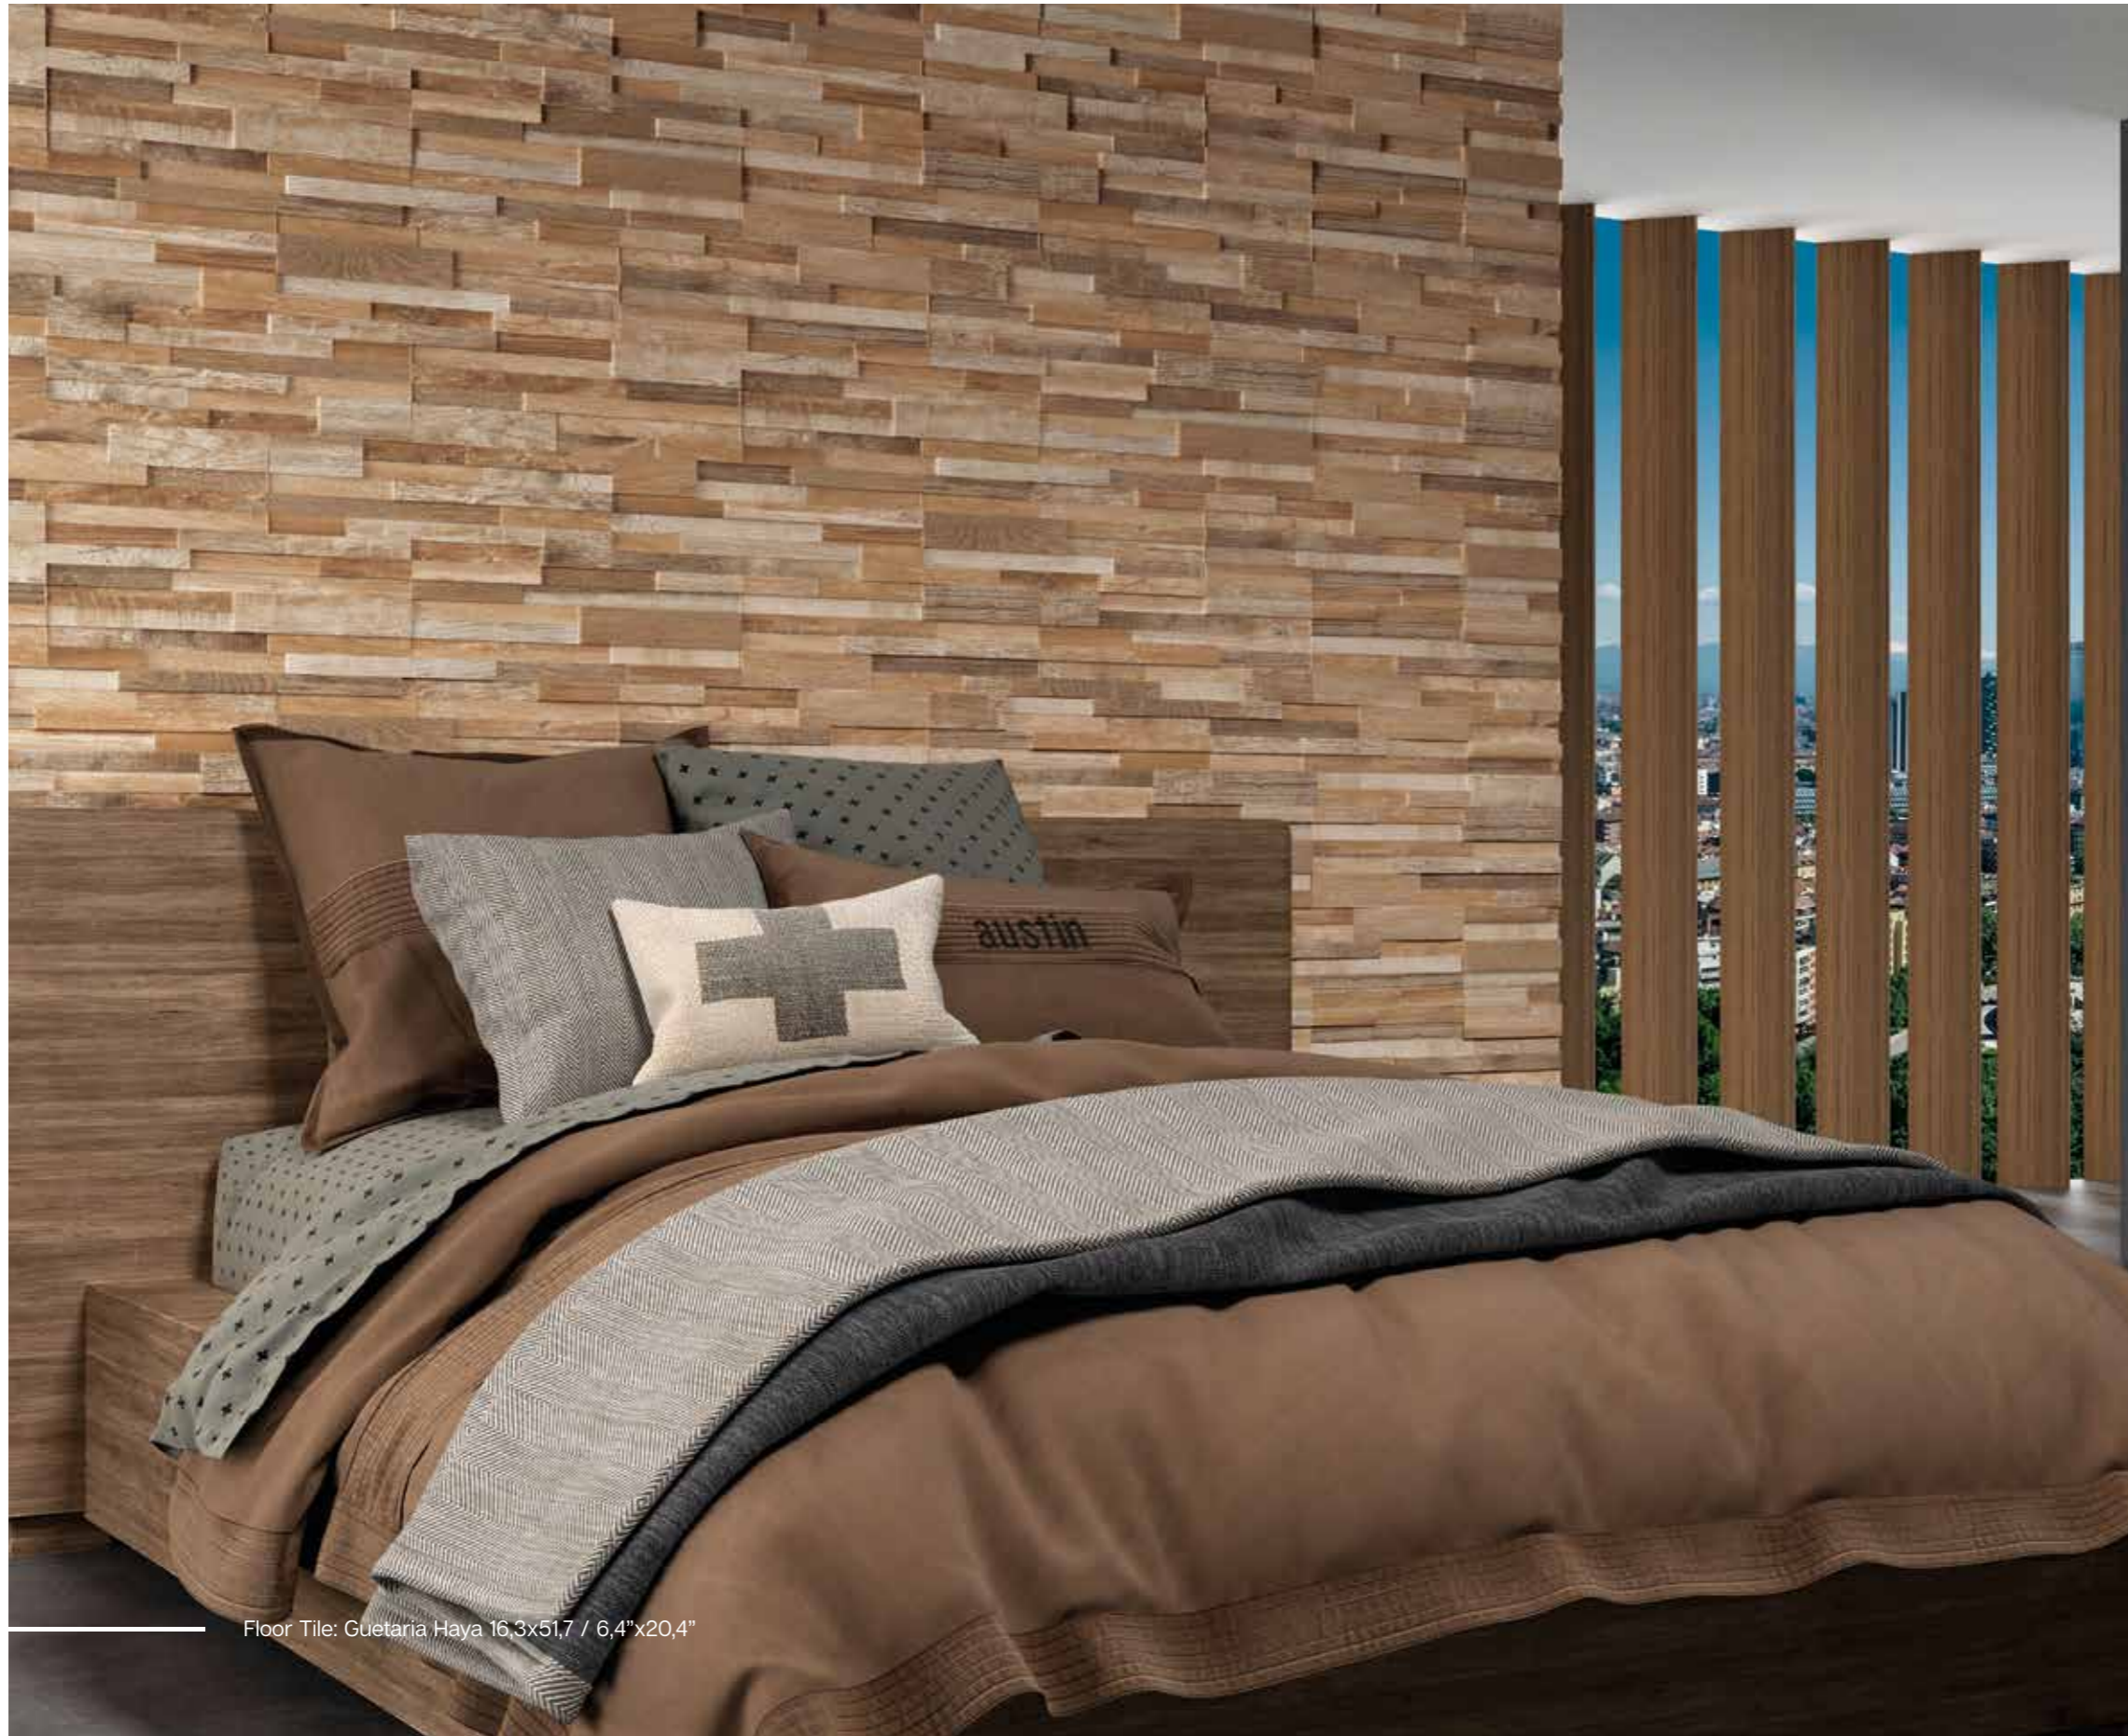

Guetaria

Porcelánico / Porcelain Tiles

Revestimiento / Wall Tiles

Floor Tile: Guetaria Haya 16,3x51,7 / 6,4"x20,4"

Guetaria

16,3x51,7 / 6,4"x20,4"

FORMATOS / FORMATS

M90
16,3x51,7 / 6,4"x20,4"

COLORES DISPONIBLES / AVAILABLE COLOURS

Guetaria Roble