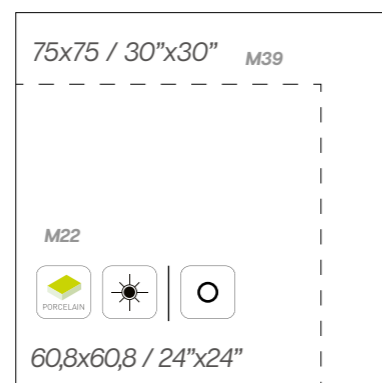

Casablanca

45x45 / 18"x18"
60,8x60,8 / 24"x24"
75x75 / 30"x30"
90x90 / 30"x30"
60x120 / 24"x46,8"

COLORES DISPONIBLES / AVAILABLE COLOURS

FORMATOS / FORMATS