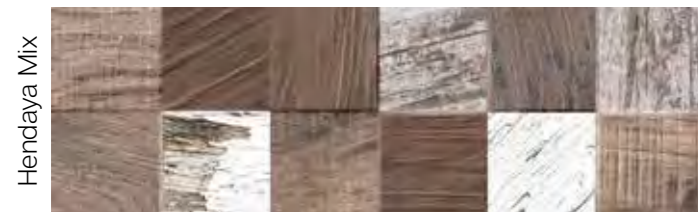

NEW

Hendaya

16,3x51,7 / 6,4"x20,4"

FORMATOS / FORMATS

M90
16,3x51,7 / 6,4"x20,4"

COLORES DISPONIBLES / AVAILABLE COLOURS

Recomendación de colocación: Trabar a 1/4
Fixing configuration:
1/4 broken joint recommended.