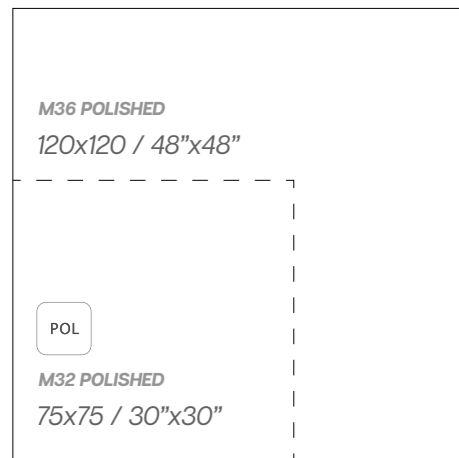

Puccini

30x60 / 12"x24"
60x60 / 24"x24"
75x75 / 30"x30"
60x120 / 24"x48"
75x150 / 30"x60" **NEW SIZE**
120x120 / 48"x48"

FORMATOS / FORMATS