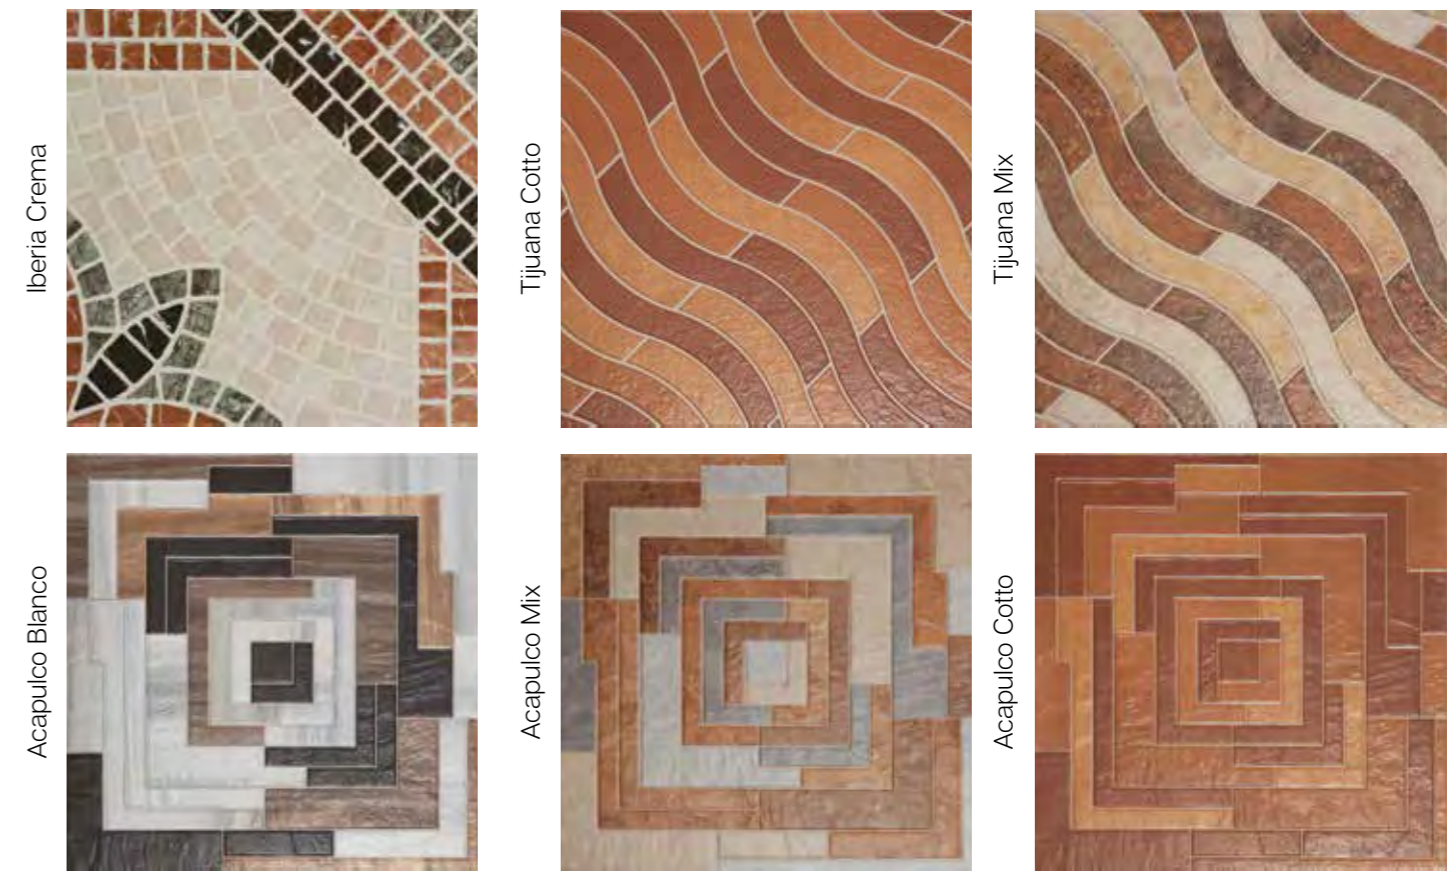

Pasta Roja /
Red Body Tiles

Pavimento /
Floor Tiles

Acapulco / Iberia / Tijuana

33,3x33,3 / 12,9"x12,9"

FORMATOS / FORMATS

33,3x33,3 / 12,9"x12,9"

COLORES DISPONIBLES / AVAILABLE COLOURS

Packing List