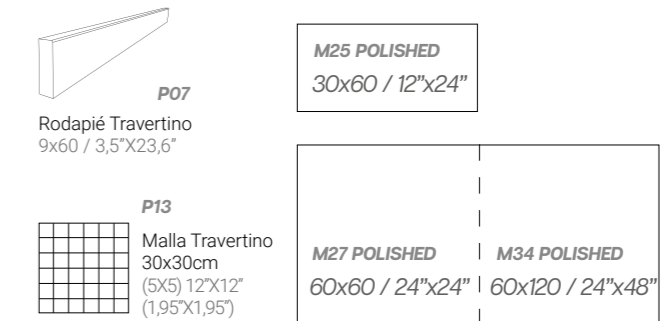

Travertino

30x60 / 12"x24"
60x60 / 24"x24"
60x120 / 24"x48"

FORMATOS / FORMATS