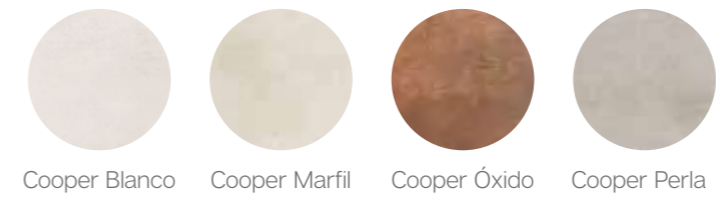

60x60 / 12"x24"
M28
60,8x60,8 / 24"x24"
M22
60x120 / 24"x48"
M77

Packing List

Formato	pz/cj	m² /cj	kg / cj	cj/pl	m2 /pl	kg / pl
30x90	4	1,08	18,75	64	69,12	1220

Cooper

Revestimiento / Wall Tiles

Pasta Blanca / White Body

Eco-White