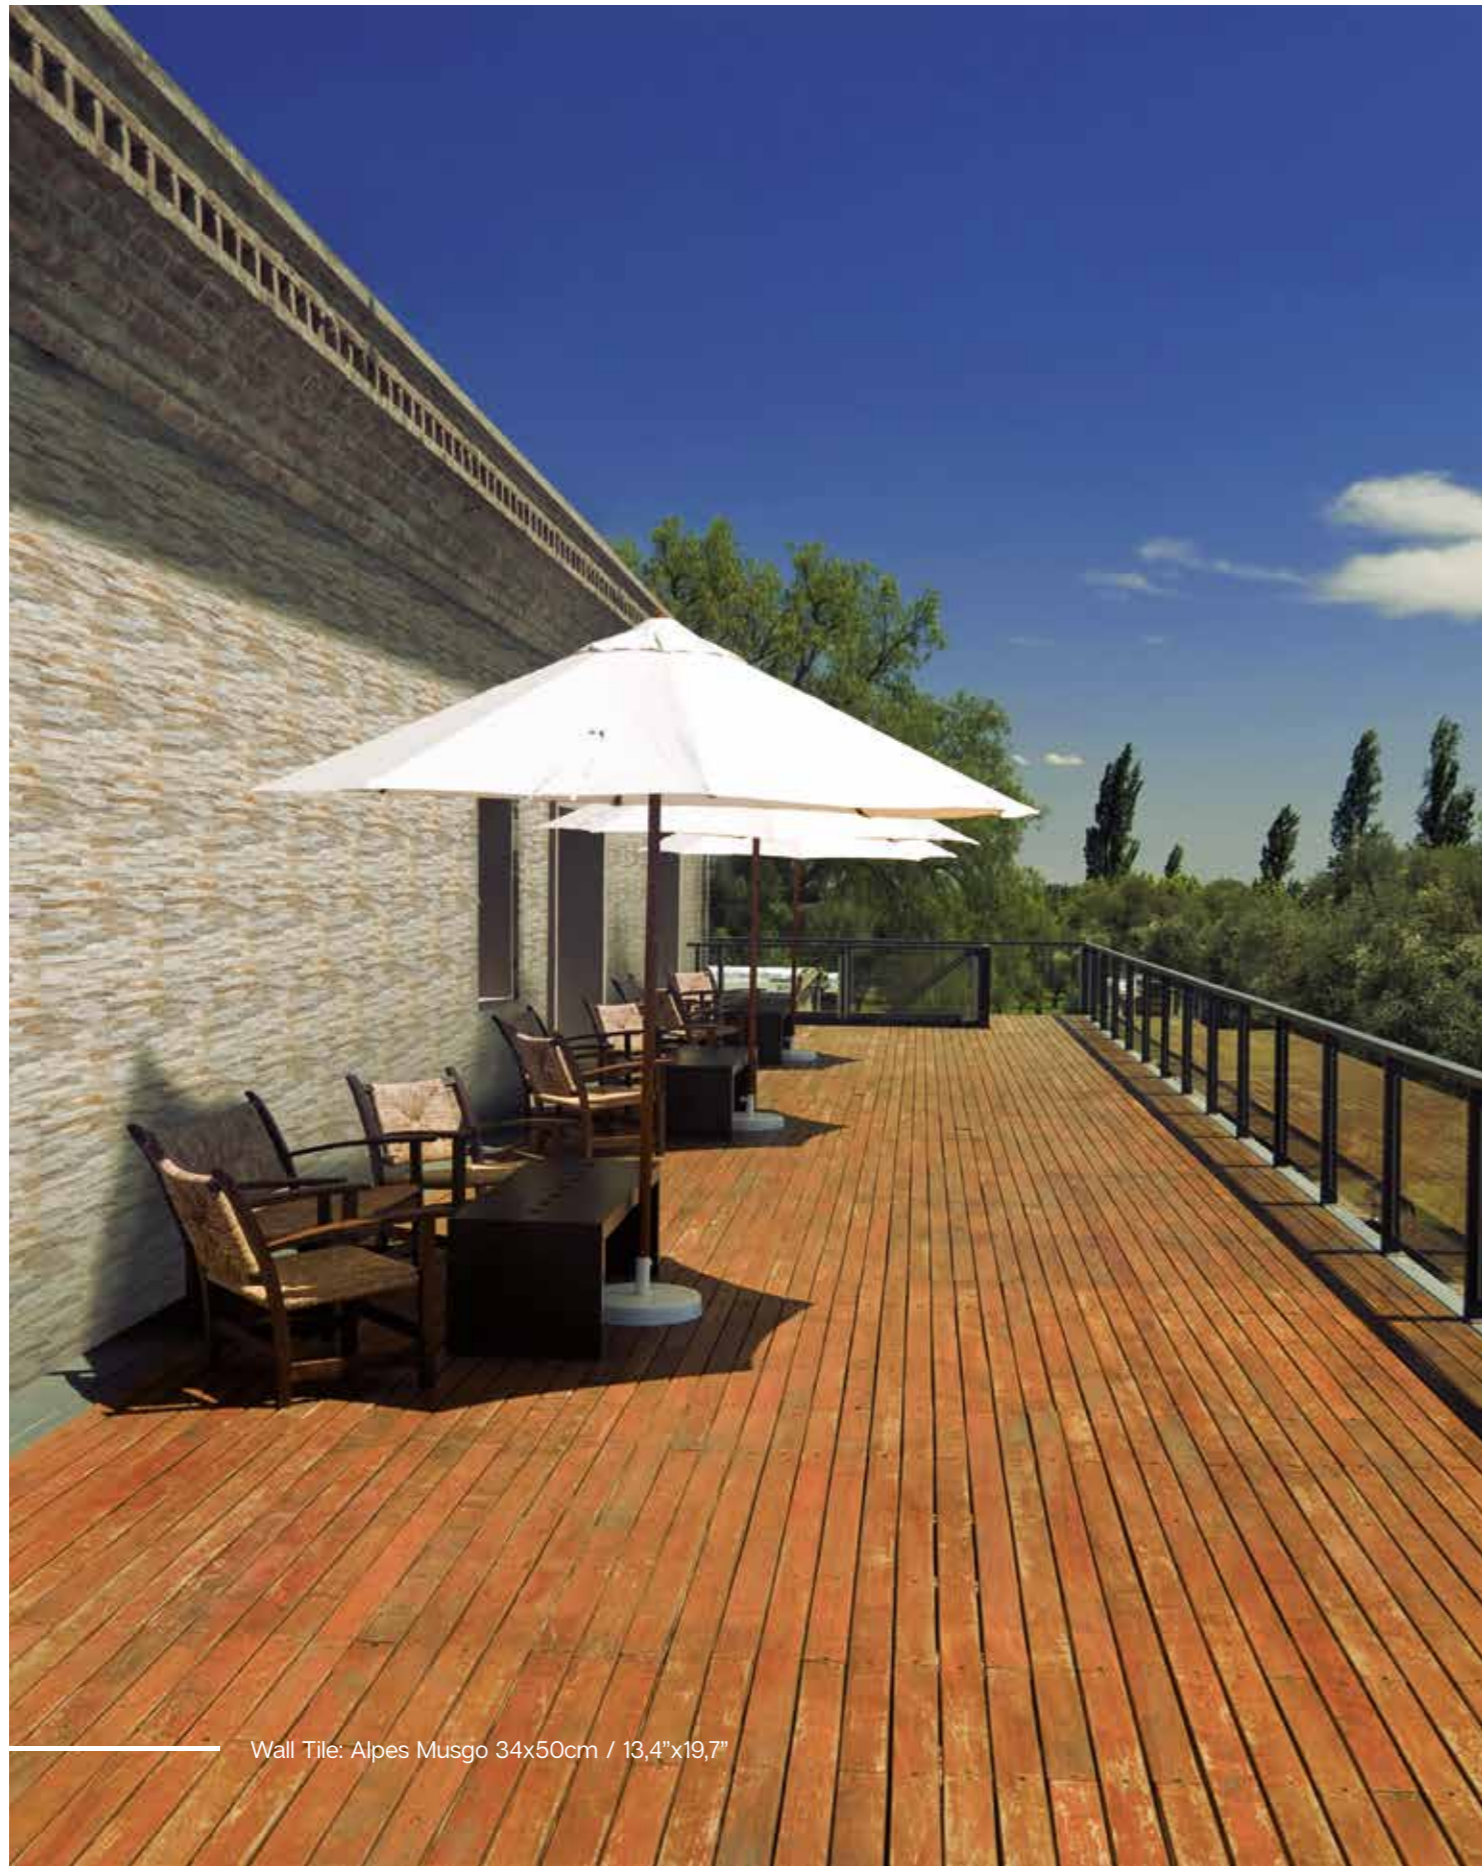

Alpes / Pedriza

Revestimiento / Wall Tiles

Pasta Roja / Red Body Tiles

Wall Tile: Alpes Musgo 34x50cm / 13,4"x19,7"

Alpes / Pedriza

34x50 / 13,4"x19,7"

FORMATOS / FORMATS

COLORES DISPONIBLES / AVAILABLE COLOURS

Alpes Terra

Alpes Musgo

Alpes Mix

Pedriza Nieve

Pedriza Arena

Pedriza Marrón

Pedriza Mica

Packing List

Formato	Modelo	pz/cj	m² /cj	kg / cj	cj/pl	m2 /pl	kg / pl
34x50	ALPES	10	1,7	24,65	42	71,4	1055
34X50	PEDRIZA	9	1,5	24,5	42	63	1049