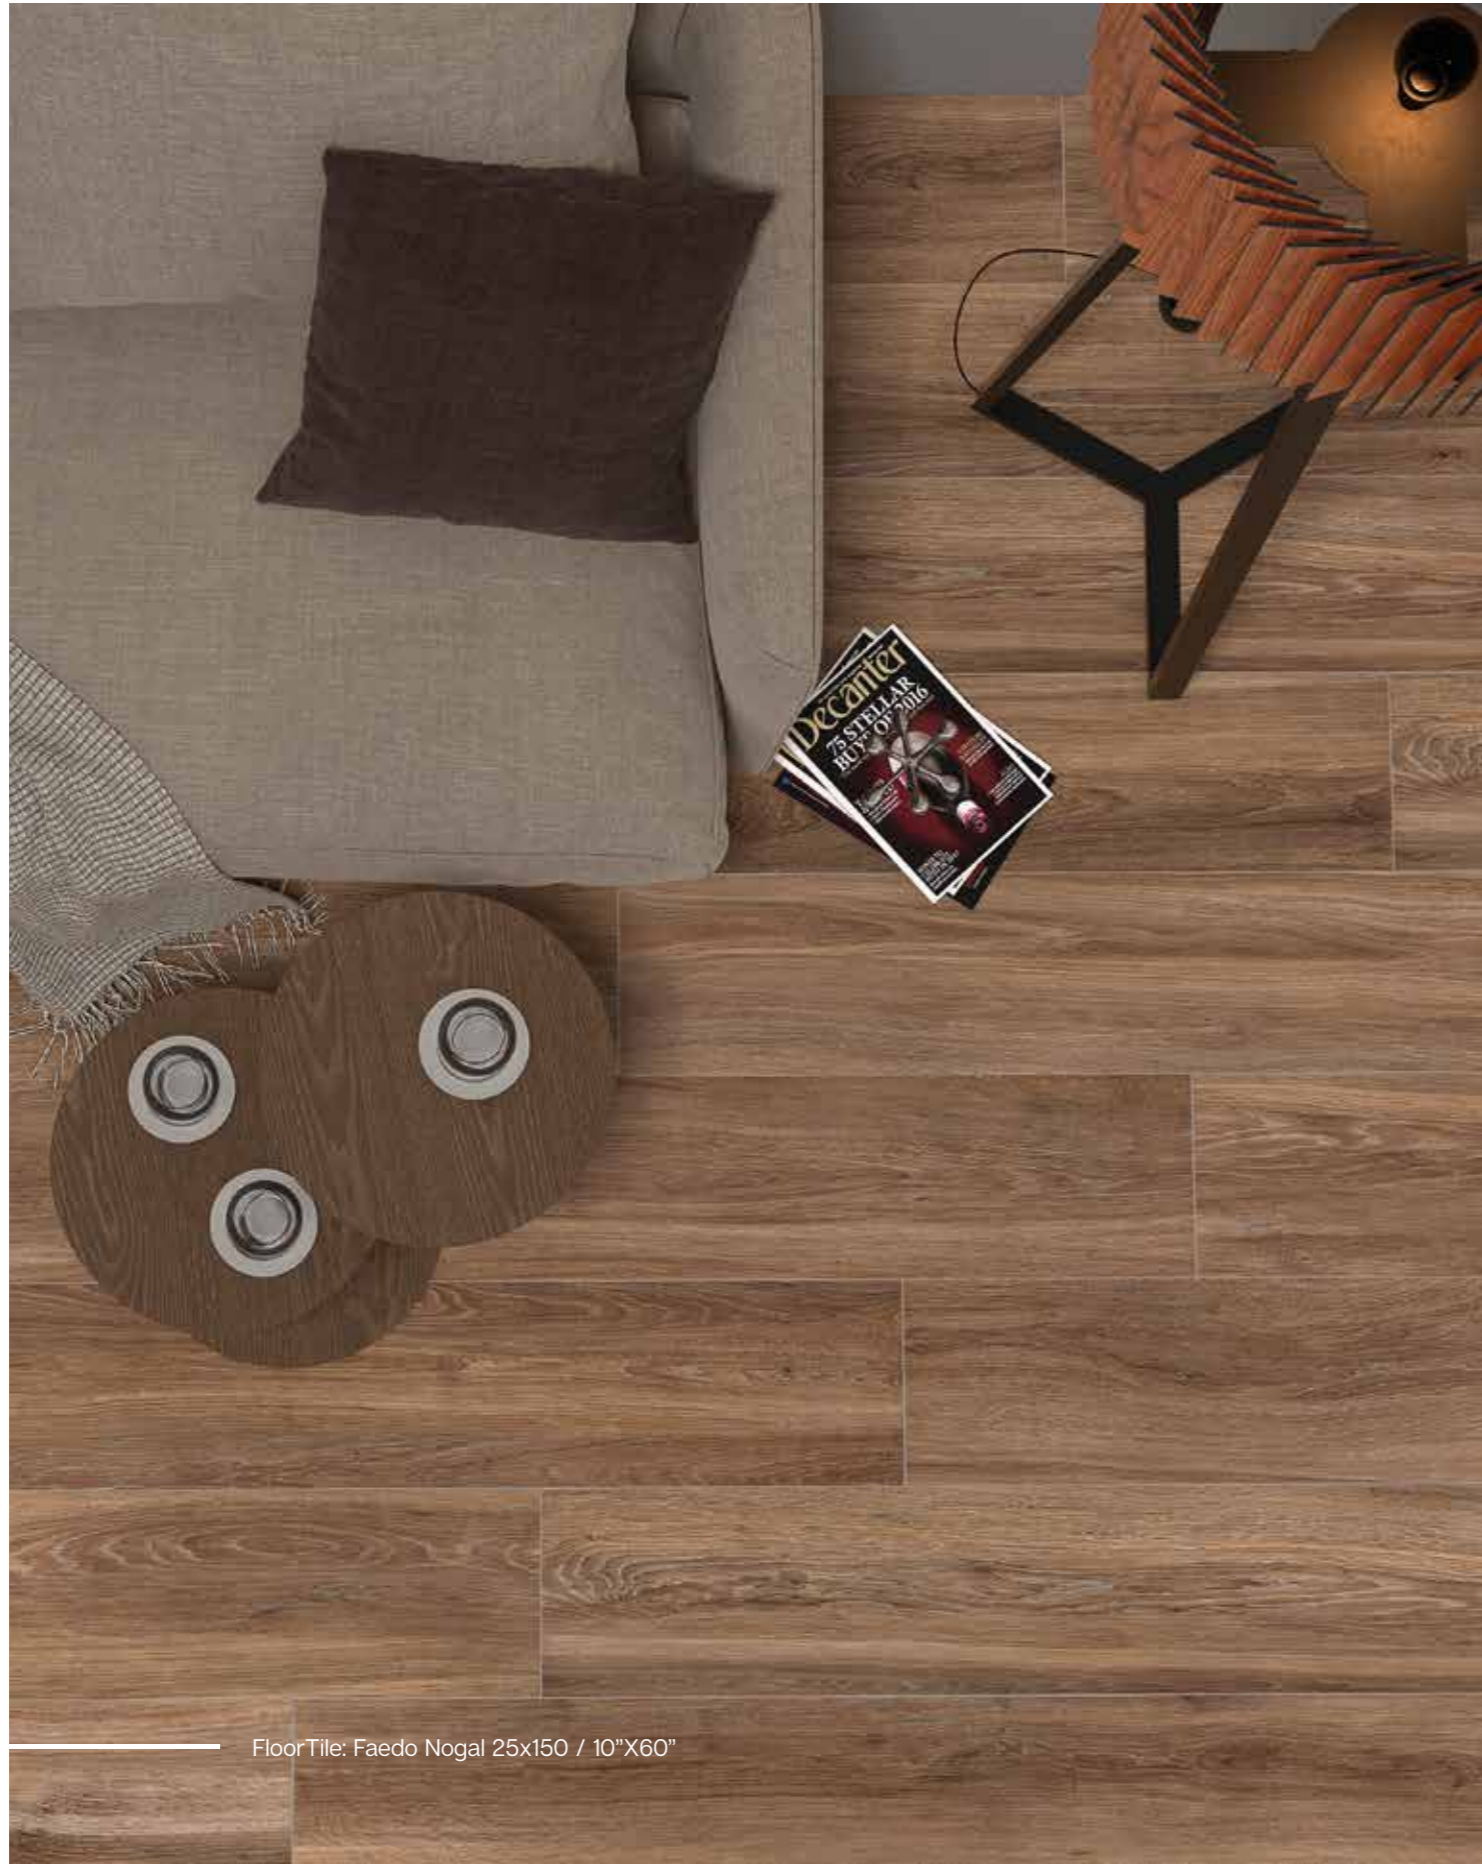

Faedo

Porcelánico / Porcelain Tiles

Pavimento / Floor Tiles

FloorTile: Faedo Nogal 25x150 / 10"X60"

Faedo

20x120 / 8"x48" *NEW SIZE*
25x150 / 10"x60"

COLORES DISPONIBLES / AVAILABLE COLOURS