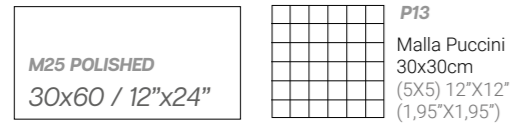

Puccini

30x60 / 12"x24"
60x60 / 24"x24"
75x75 / 30"x30"
60x120 / 24"x48"
75x150 / 30"x60" **NEW SIZE**
120x120 / 48"x48"

FORMATOS / FORMATS