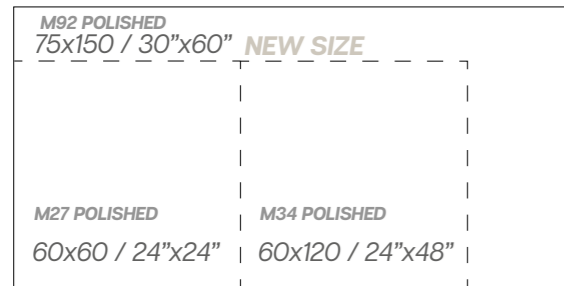

Puccini

30x60 / 12"x24"
60x60 / 24"x24"
75x75 / 30"x30"
60x120 / 24"x48"
75x150 / 30"x60" **NEW SIZE**
120x120 / 48"x48"

FORMATOS / FORMATS