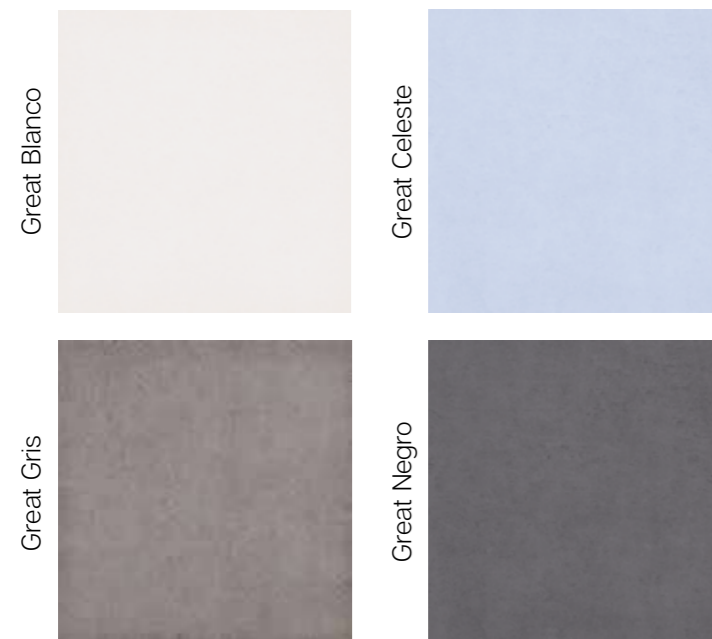

Great

22,3x22,3 / 8,6"x8,6"

FORMATOS / FORMATS

22,3x22,3 / 8,6"x8,6"

COLORES DISPONIBLES / AVAILABLE COLOURS