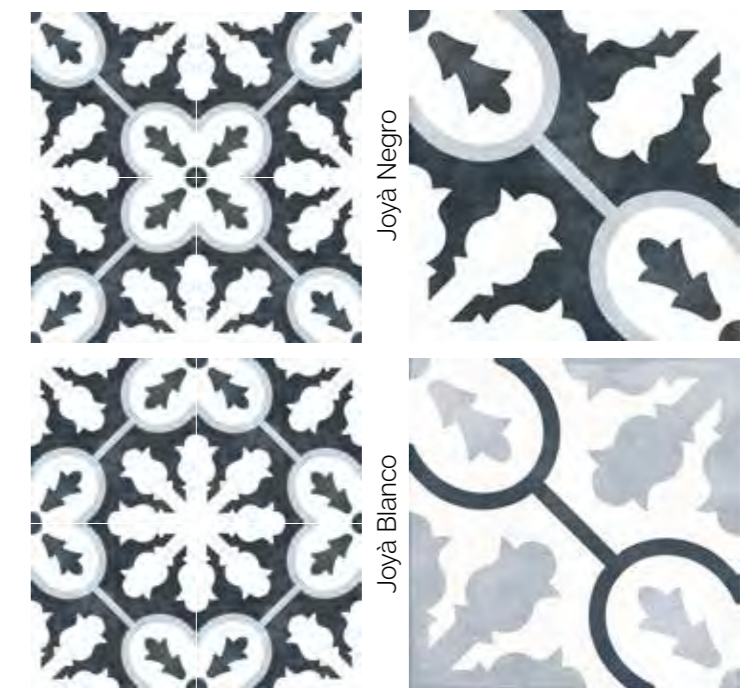

Packing List

Formato	pz/cj	m² /cj	kg / cj	cj/pl	m2 /pl	kg / pl
22,3x22,3	23	1,15	22,5	60	69	1370