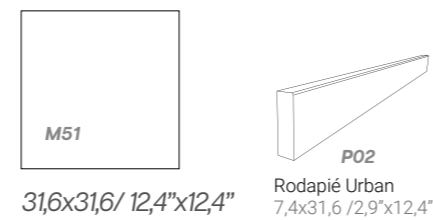

FORMATOS / FORMATS

Packing List

Formato	pz/cj	m² /cj	kg / cj	cj/pl	m2 /pl	kg / pl
31,6x31,6	16	1,6	27	54	86,4	1478