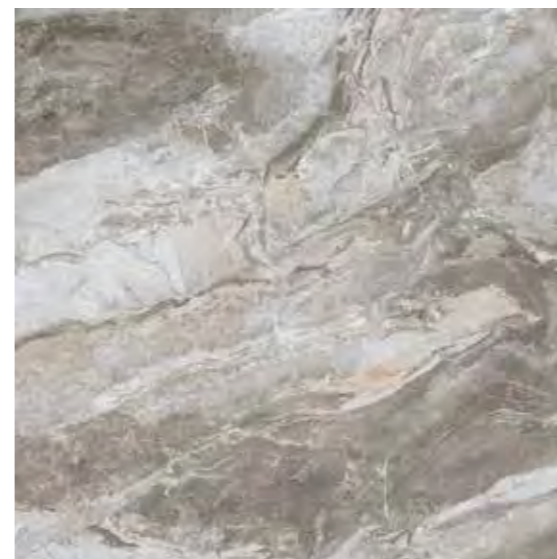

Packing List

Formato	pz/cj	m² /cj	kg / cj	cj/pl	m2 /pl	kg / pl
30x60	6	1,08	22	48	51,84	1076
60x60	4	1,44	30,2	30	43,2	926
60x120	2	1,44	34	32	46,08	1.108
120x120	1	1,44	38,4	36	51,84	1.422,40

COLORES DISPONIBLES / AVAILABLE COLOURS

Archeologie Silver