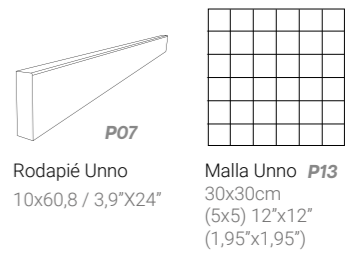

COLORES DISPONIBLES / AVAILABLE COLOURS

*Unno Negro, Crema, Taupe sólo disponible / Only available in 30,3x61,3

FORMATOS / FORMATS

Rodapié Unno
10x60,8 / 3,9"x24"

Malla Unno P13
30x30cm
(5x5) 12"x12"
(1,95"x1,95")