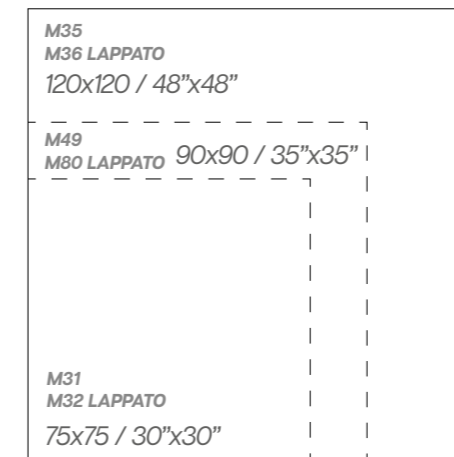

FORMATOS / FORMATS