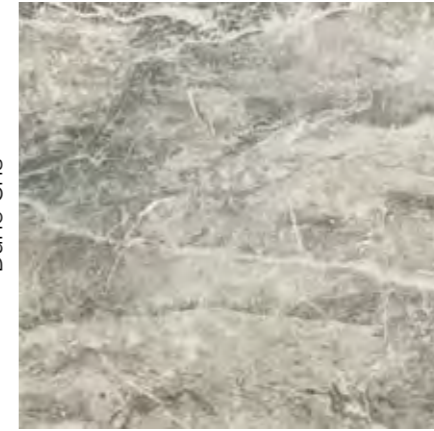

Dune

60,8x60,8 / 24"x24"

COLORES DISPONIBLES / AVAILABLE COLOURS

Dune Marfil

Dune Gris

Dune Crema

Dune Jade

Dune Noce