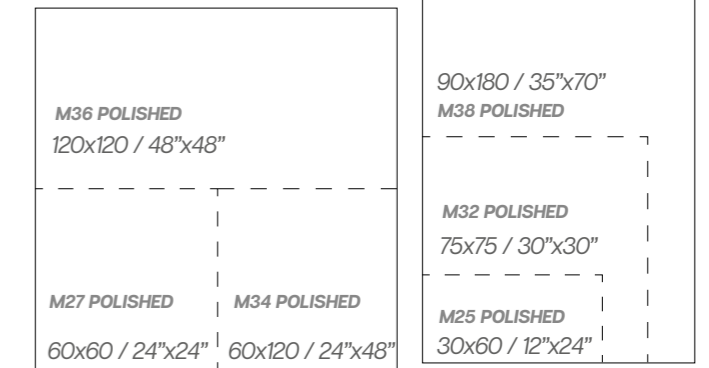

COLORES DISPONIBLES / AVAILABLE COLOURS