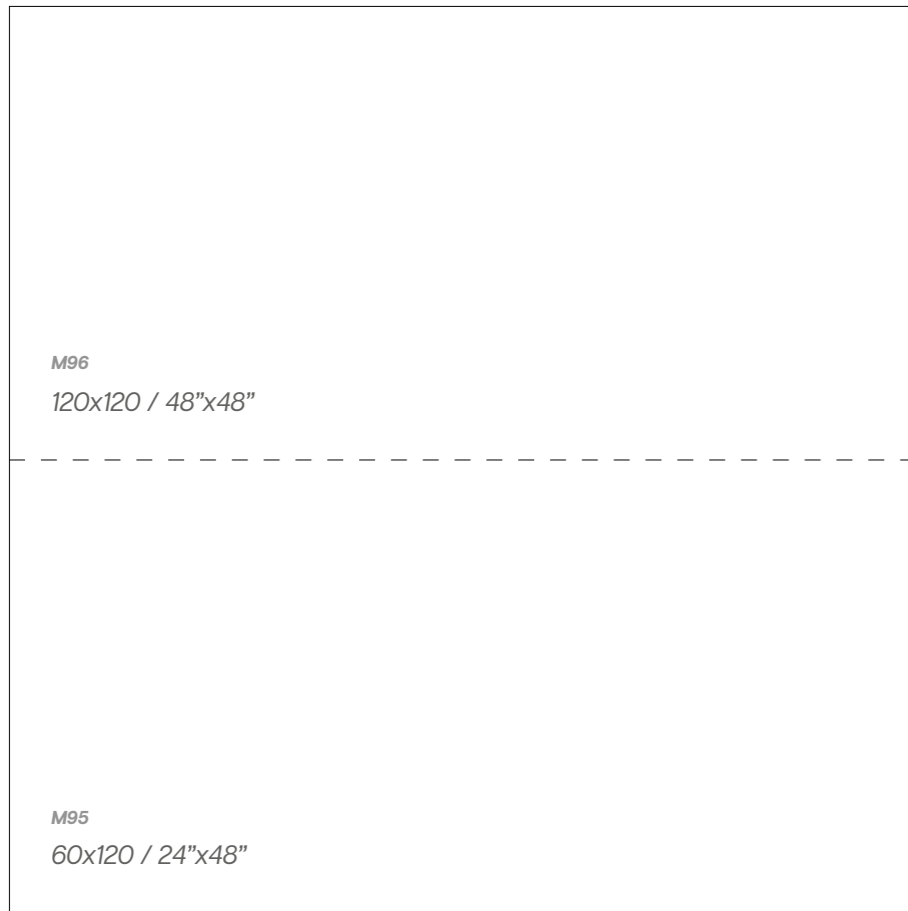

Porcelánico / Porcelain Tiles

Ultra Gloss

NEW

Magnifique

30x60 / 12"x24"
 60x60 / 24"x24"
 60x120 / 24"x48"
 120x120 / 48"x48"

FORMATOS / FORMATS

Malla Magnifique
 30x30cm
 (5X5) 12"x12"
 (1,95"x1,95") P13

Packing List