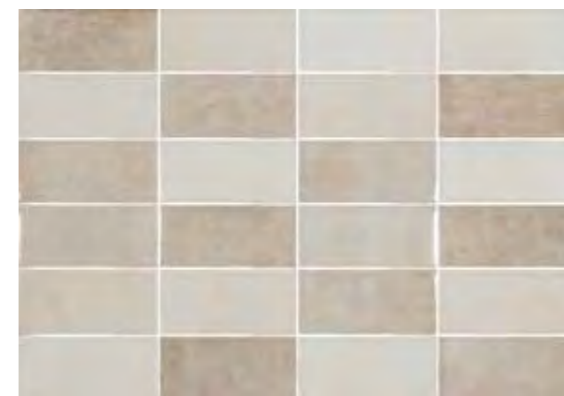

Logic Perla

Logic Taupe

Logic Gris

RELIEVE COORDINADO / MATCHING DECORATED M07 DEC.

Rlv. Logic Taupe

Rlv. Logic Gris

Packing List

Formato	pz/cj	m ² /cj	kg / cj	cj/pl	m2 /pl	kg / pl
31,6x45	11	1,57	25	51	80,07	1295
Rlv.	10	1,43	25,50	51	72,93	1321