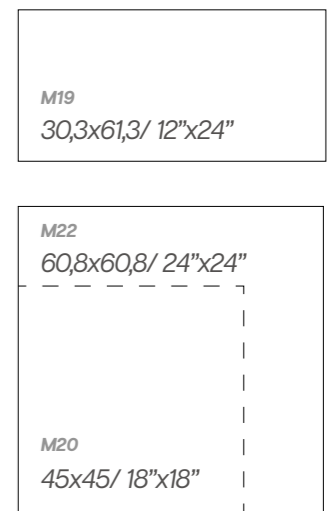

COLORES DISPONIBLES / AVAILABLE COLOURS

*Unno Negro, Crema, Taupe sólo disponible / Only available in 30,3x61,3

FORMATOS / FORMATS

Rodapié Unno
10x60,8 / 3,9"x24"

Malla Unno P13
30x30cm
(5x5) 12"x12"
(1,95"x1,95")