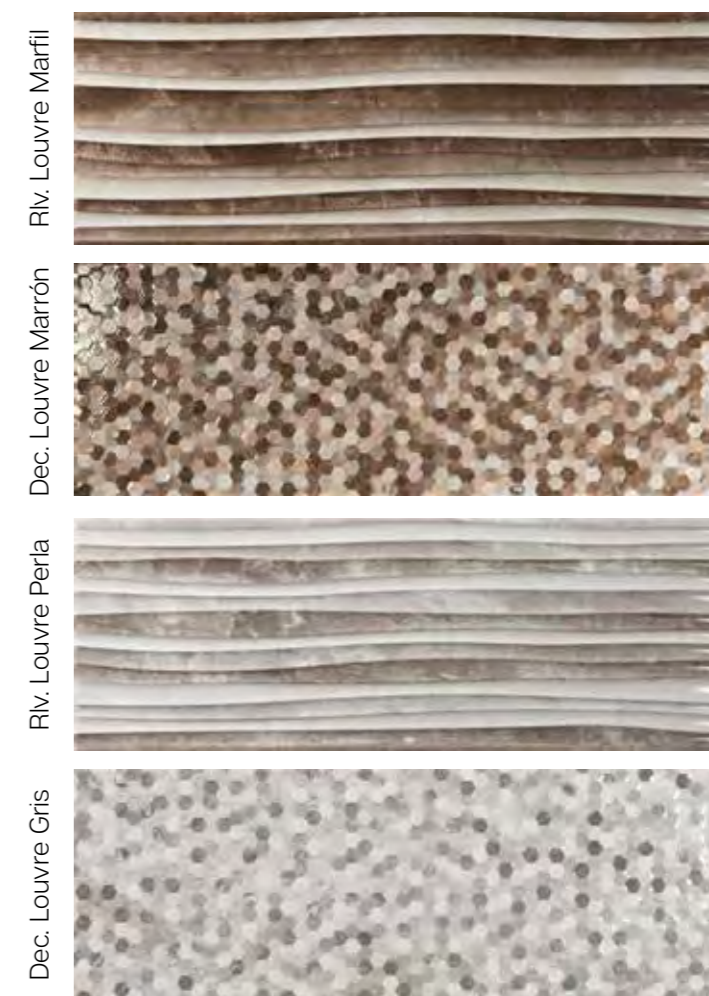

25x70 / 10"x27,3"
45x45 / 18"x18"
60,8x60,8 / 24"x24"
75x75 / 30"x30"

FORMATOS / FORMATS

COLORES DISPONIBLES / AVAILABLE COLOURS

RELIEVE COORDINADO / MATCHING DECORATED M06 DEC.

Packing List

Formato	pz/cj	m ² /cj	kg / cj	cj/pl	m2 / pl	kg / pl
25x70	9	1,58	24,64	64	101,12	1597
45x45	7	1,42	25,50	52	73,84	1346