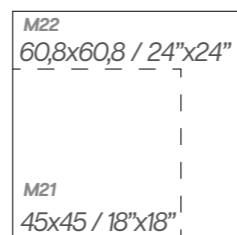

COLORES DISPONIBLES / AVAILABLE COLOURS

Celler Blanco

Celler Marfil

Celler Gris

Cipriani

30,3x61,3 / 12"x24"
 45x45 / 18"x18"
 60,8x60,8 / 24"x24"

COLORES DISPONIBLES / AVAILABLE COLOURS

FORMATOS / FORMATS