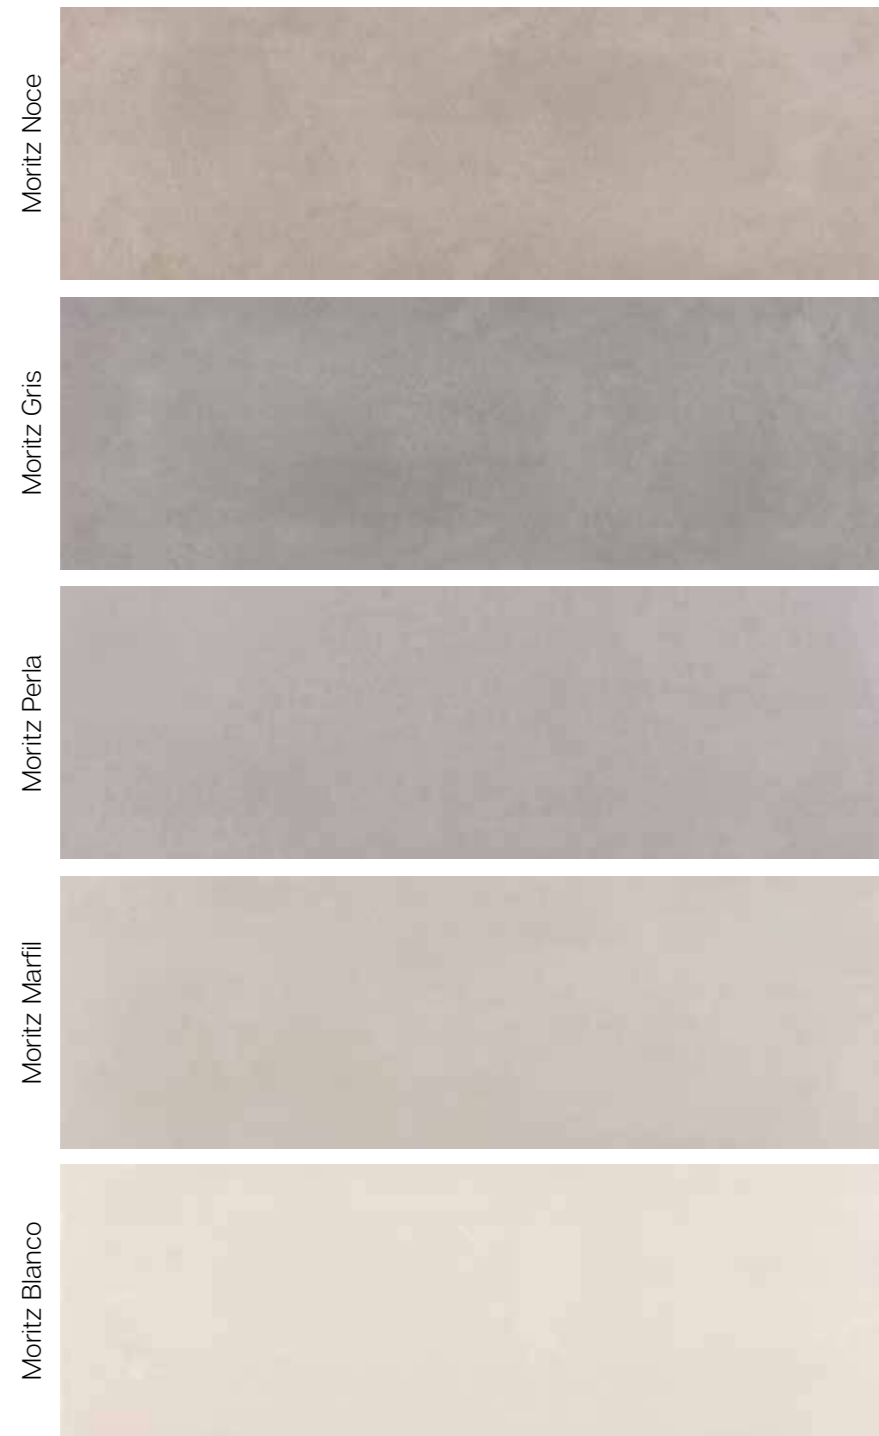

COLORES DISPONIBLES / AVAILABLE COLOURS