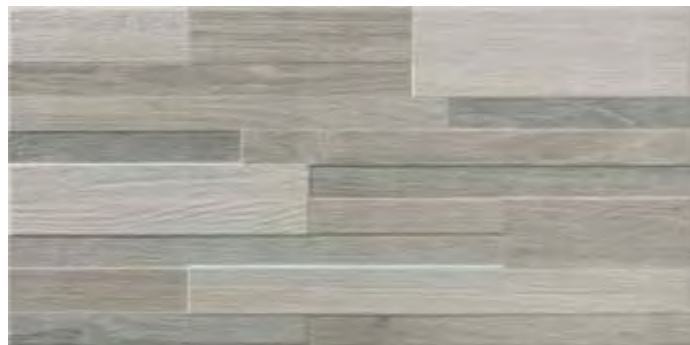

NEW

Yute

30,3x61,3 / 12"x24"

COLORES DISPONIBLES / AVAILABLE COLOURS

Yute Ice

Yute Sand

Yute Greige

FORMATOS / FORMATS