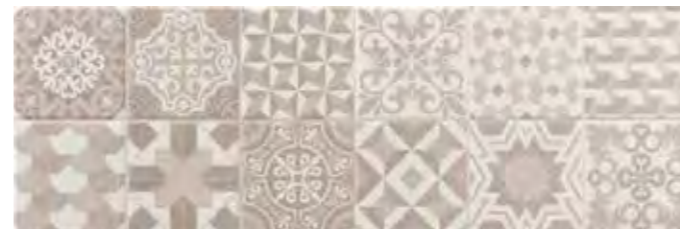

Dc. Travis Perla

Dc. Travis Taupe