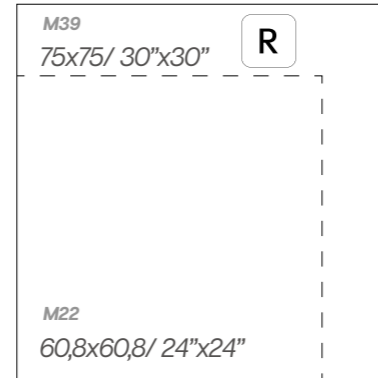

Louvre

60,8x60,8 / 24"x24"
75x75 / 30"x30"

COLORES DISPONIBLES / AVAILABLE COLOURS

FORMATOS / FORMATS

Louvre Marfil