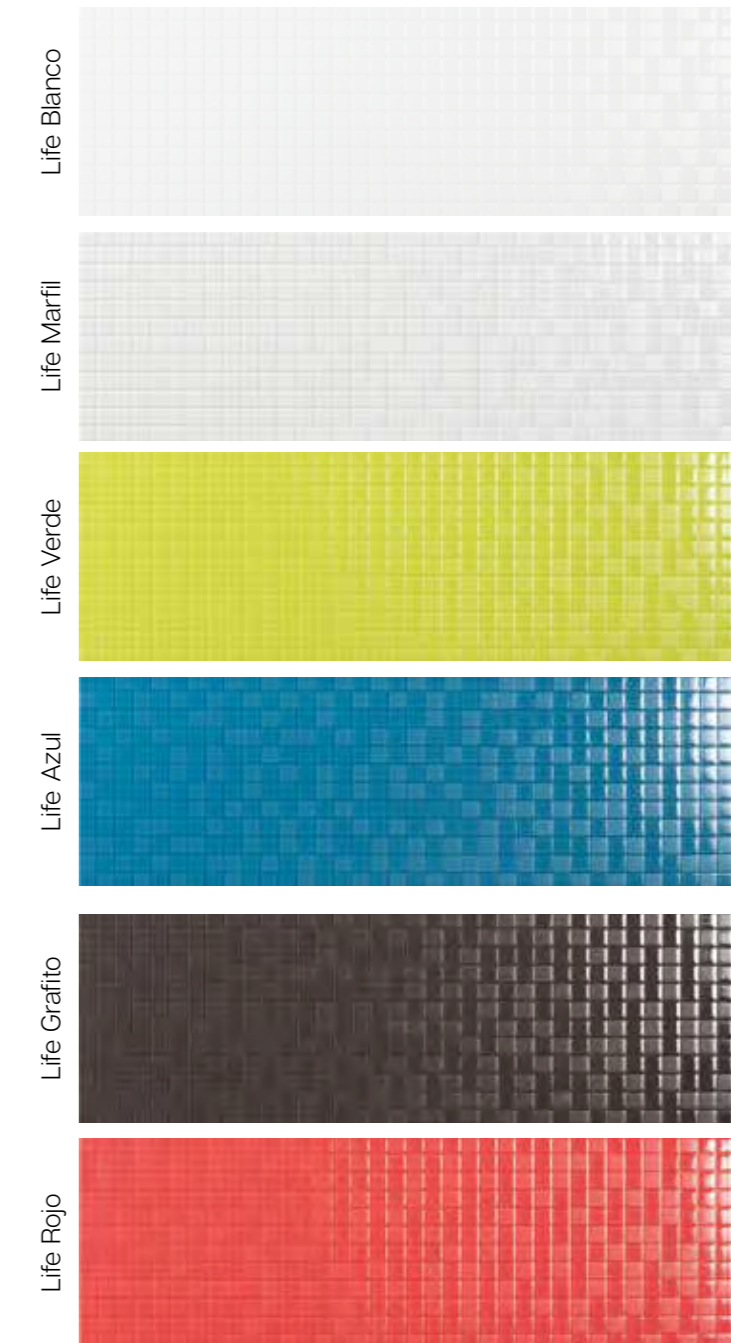

Wall Tile: Charly Blanco, Charly Negro
20x60cm / 8"x24"

Life

20x60 / 8"x24"

FORMATOS / FORMATS

M03 20x60 / 8"x24"

COLORES DISPONIBLES / AVAILABLE COLOURS

Life Blanco

Life Marfil