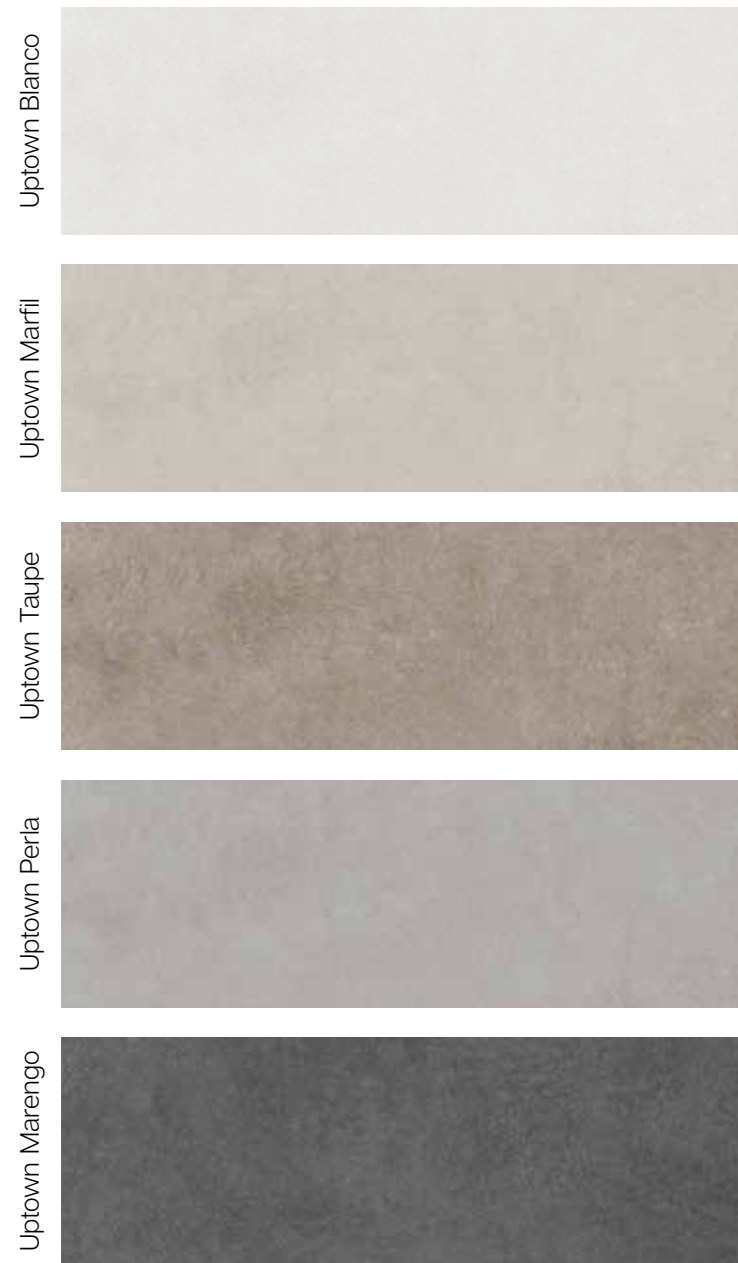

Uptown

20x60 / 8"x24"

FORMATOS / FORMATS

M03
M03 DEC.
20x60 / 8"x24"

COLORES DISPONIBLES / AVAILABLE COLOURS