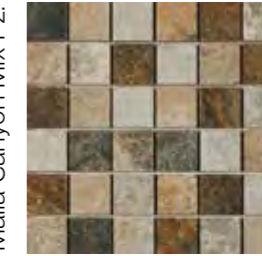

Packing List

Formato	pz/cj	m² /cj	kg / cj	cj/pl	m2 /pl	kg / pl
30x60	6	1,08	22	48	51,84	1076
37,5x75	6	1,69	41	32	54,08	1332
60x60	4	1,44	30,2	30	43,2	926
75x75	3	1,69	41,2	30	50,7	1256

FORMATOS / FORMATS

M24
30x60 / 12"x24"

M29
37,5x75/ 14,7"x30"

M31 75x75/ 30"x30"

M26
60x60 / 24"x24"

Malla Canyon P13
30x30cm
(5x5) 12"x12"
(1,95"x1,95")

Rodapié Canyon P07
9x75 / 3,5"x30"
9x60 / 3,5"x23,6"

Malla Canyon Perla Pz. Malla Canyon Mix Pz. Malla Canyon Siena Pz. Malla Canyon Oxido Pz.