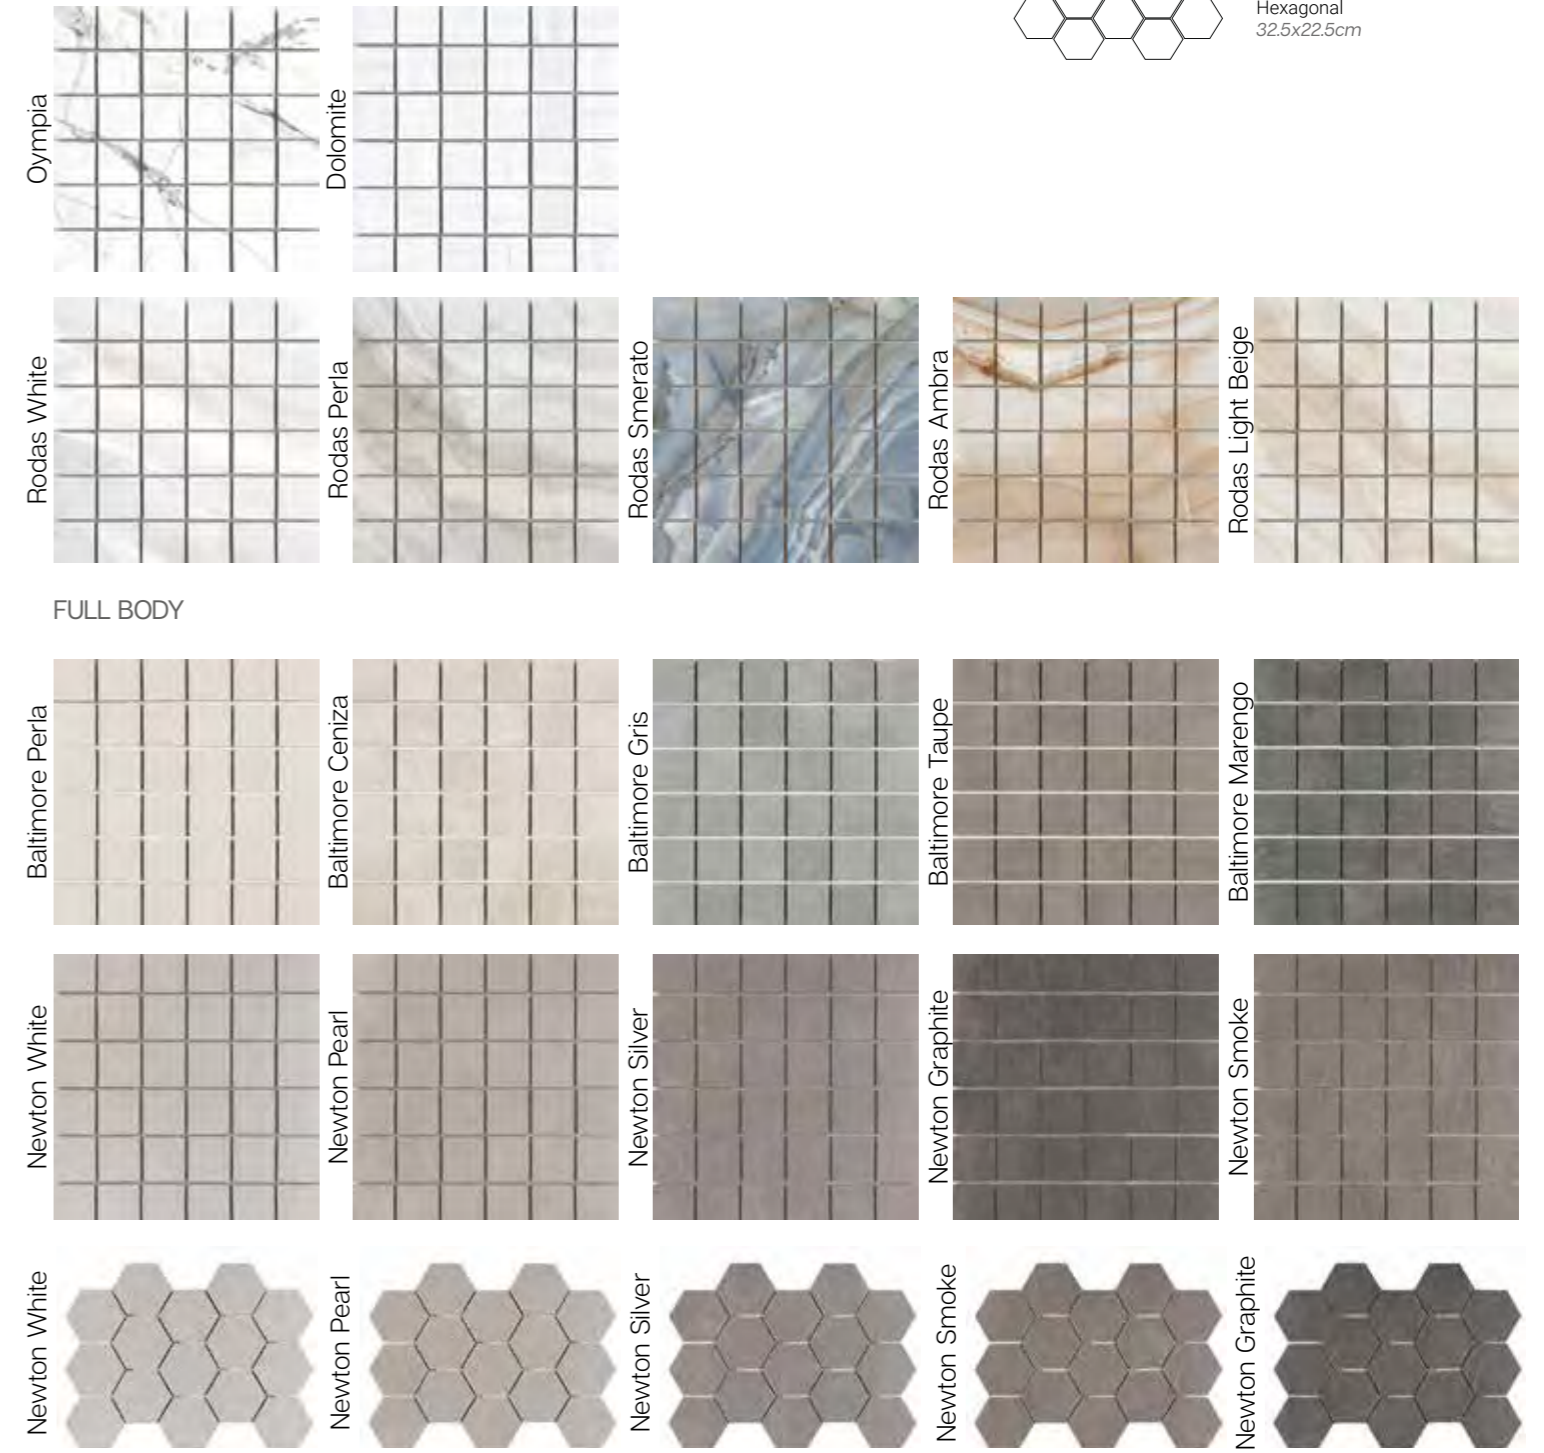

FORMATOS/ FORMATS

P13

Mallas 30x30
(5x5) 12"x12" (1,95"x1,95")
Porcelánico / Porcelain

Malla P18
Hexagonal
32.5x22.5cm

FORMATOS/ FORMATS

P13

Mallas 30x30
(5x5) 12"x12" (1,95"x1,95")
Porcelánico / Porcelain

FULL BODY