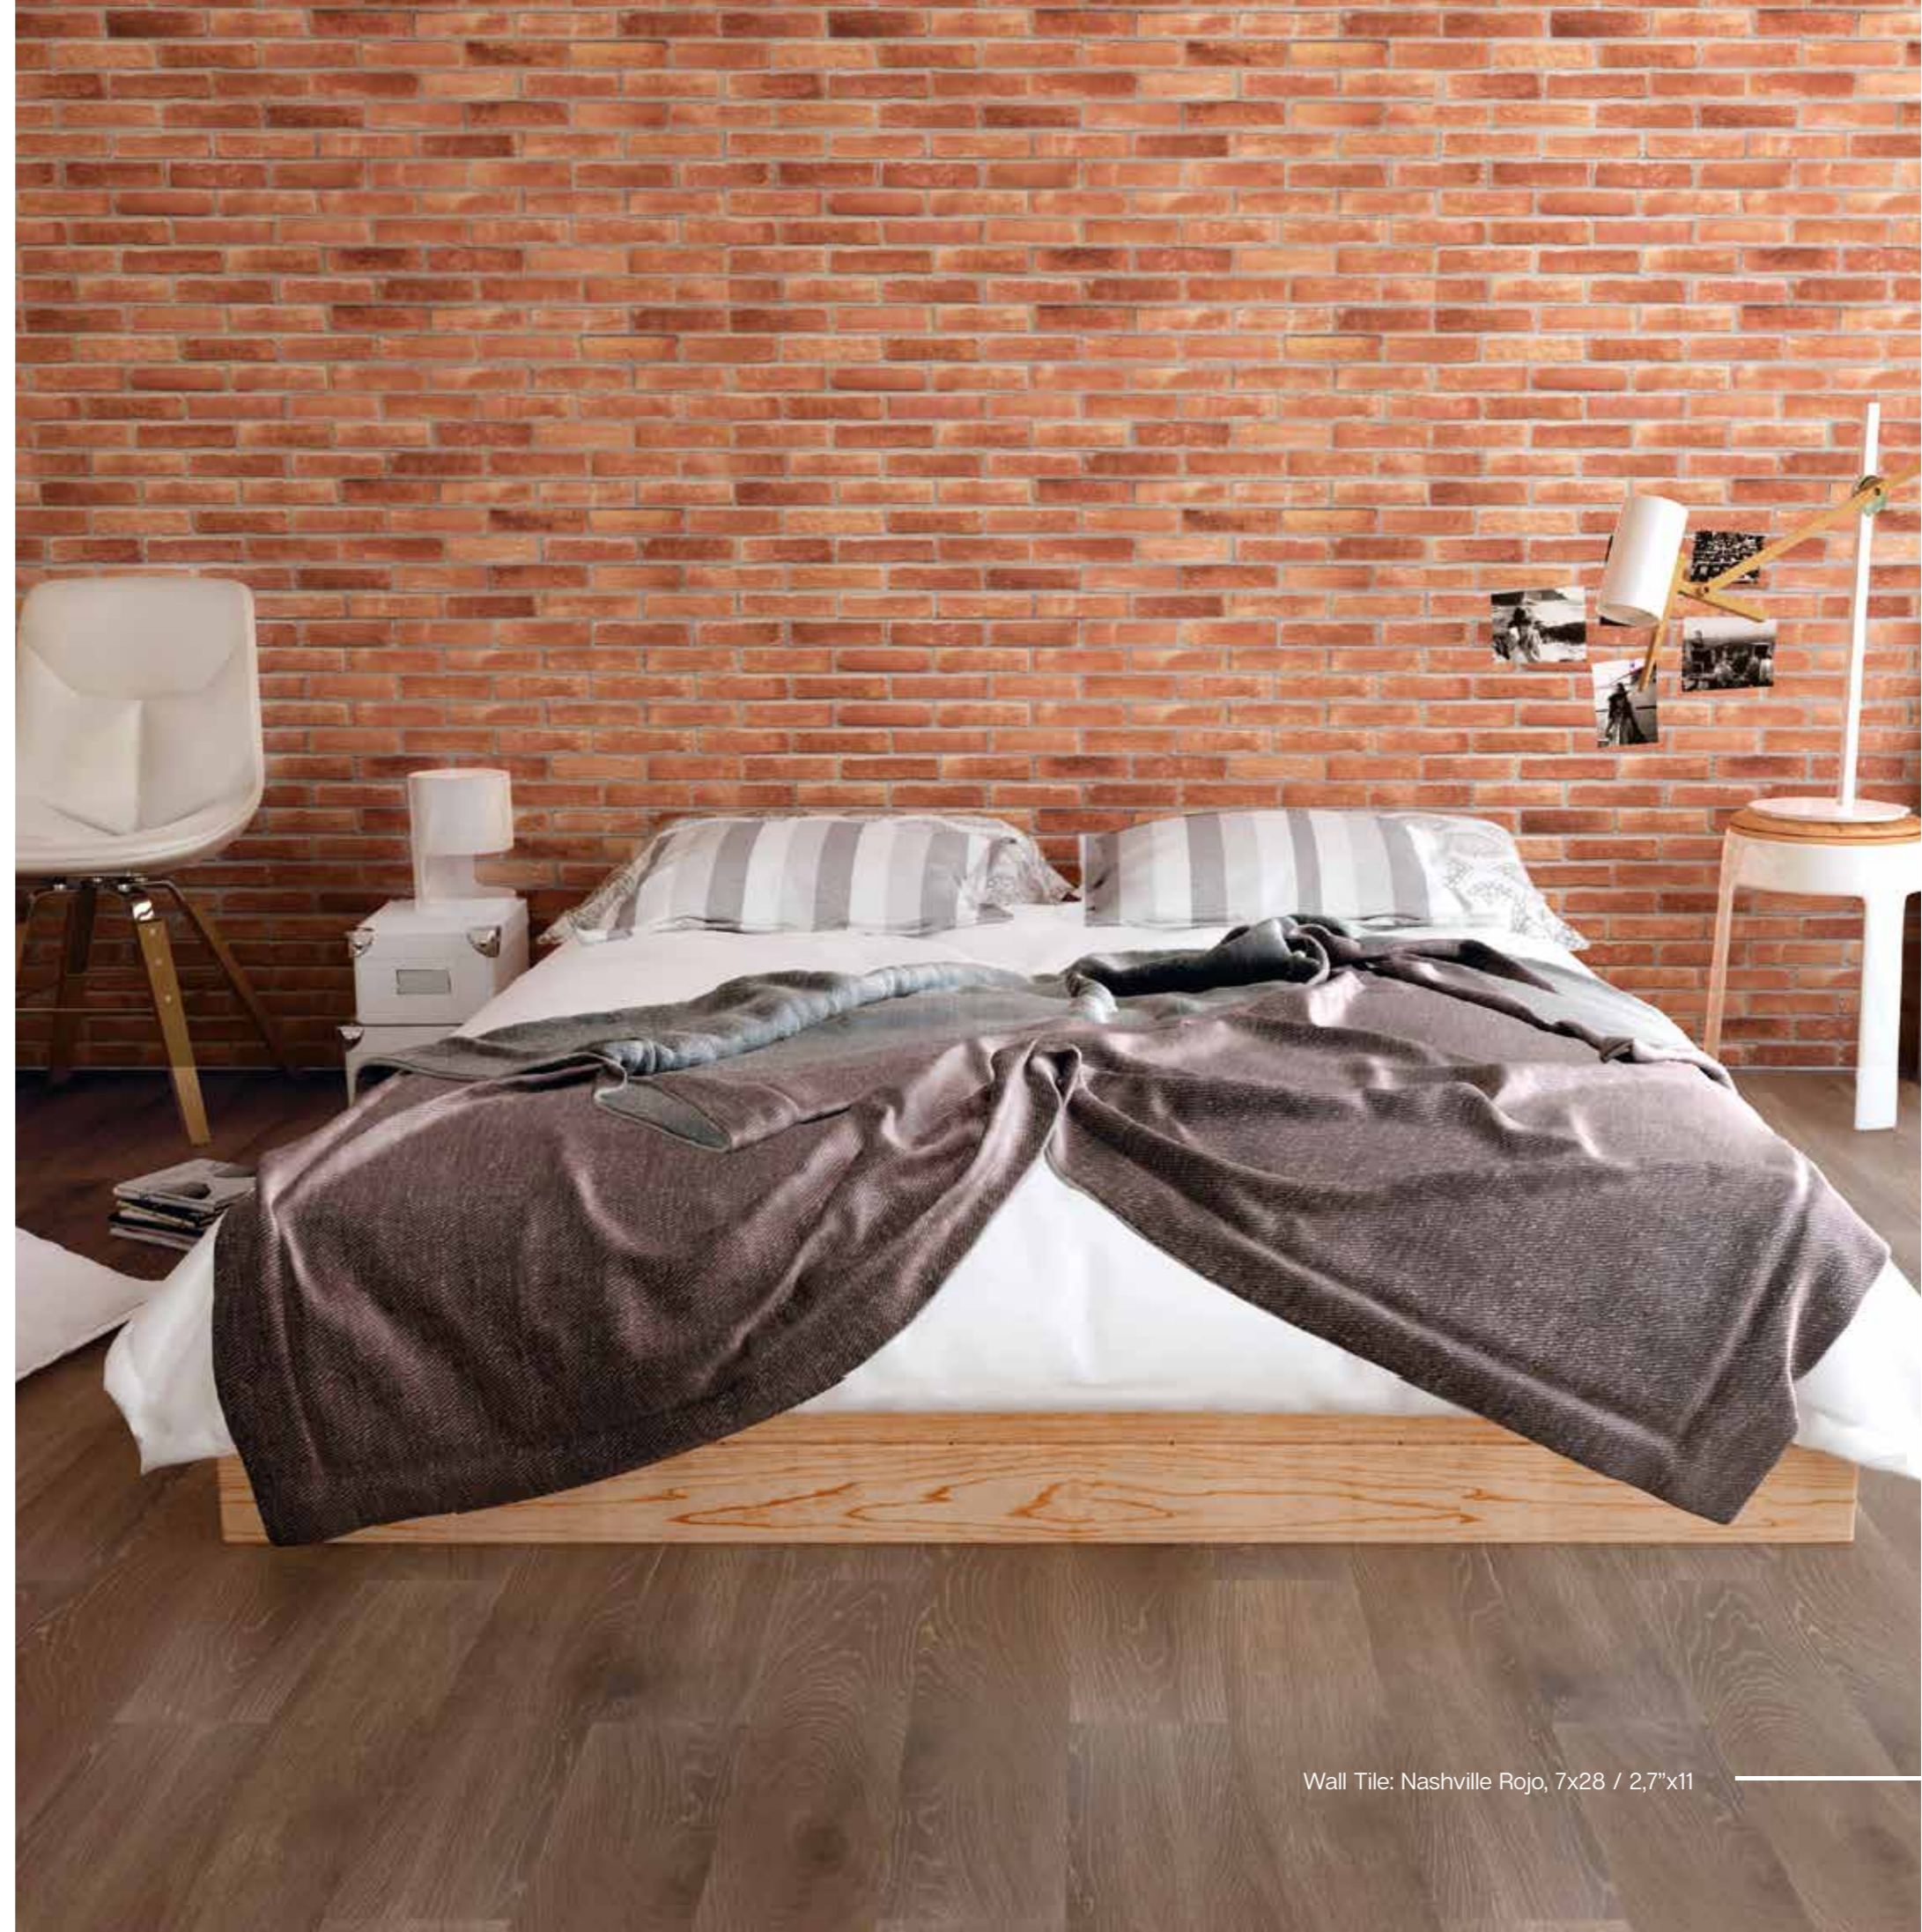

Wall Tile: Nashville Rojo, 7x28 / 2,7"x11

Revestimiento / Wall Tiles

Porcelánico / Porcelain Tiles

Nashville