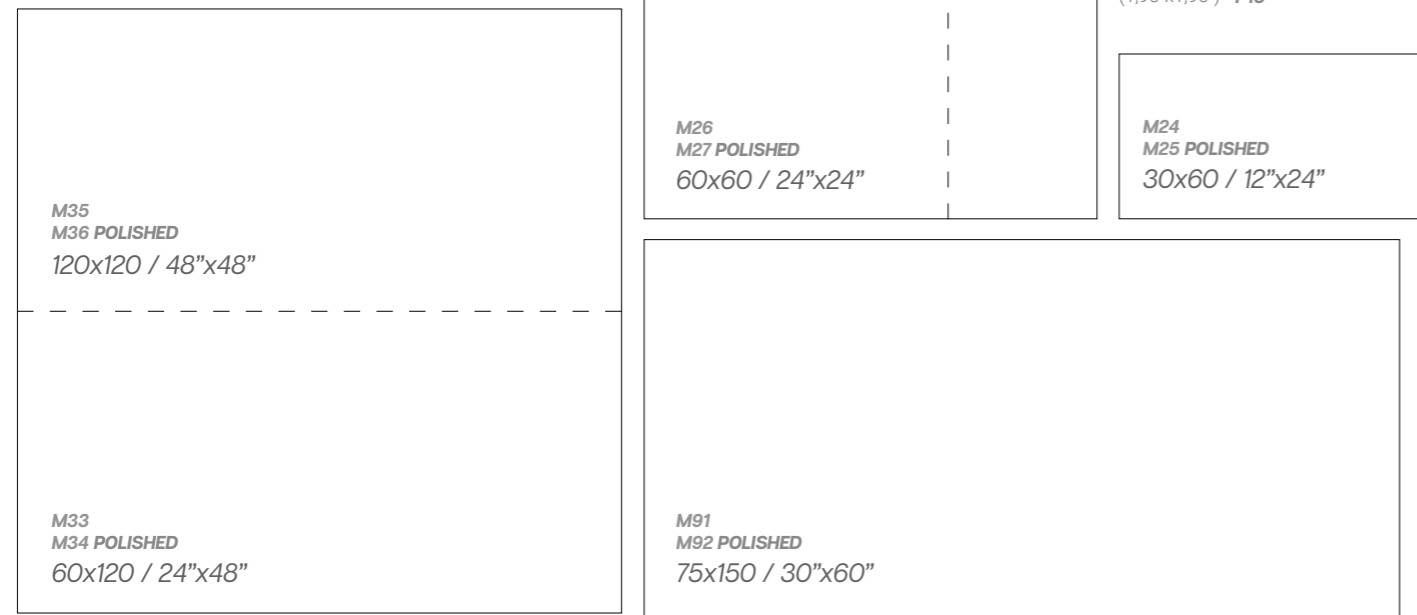

NEW

Dolomite

- 30x60 / 12"x24"
- 60x60 / 24"x24"
- 90x90 / 35"x35"
- 60x120 / 24"x48"
- 75x150 / 30"x60"
- 120x120 / 48"x48"

FORMATOS / FORMATS