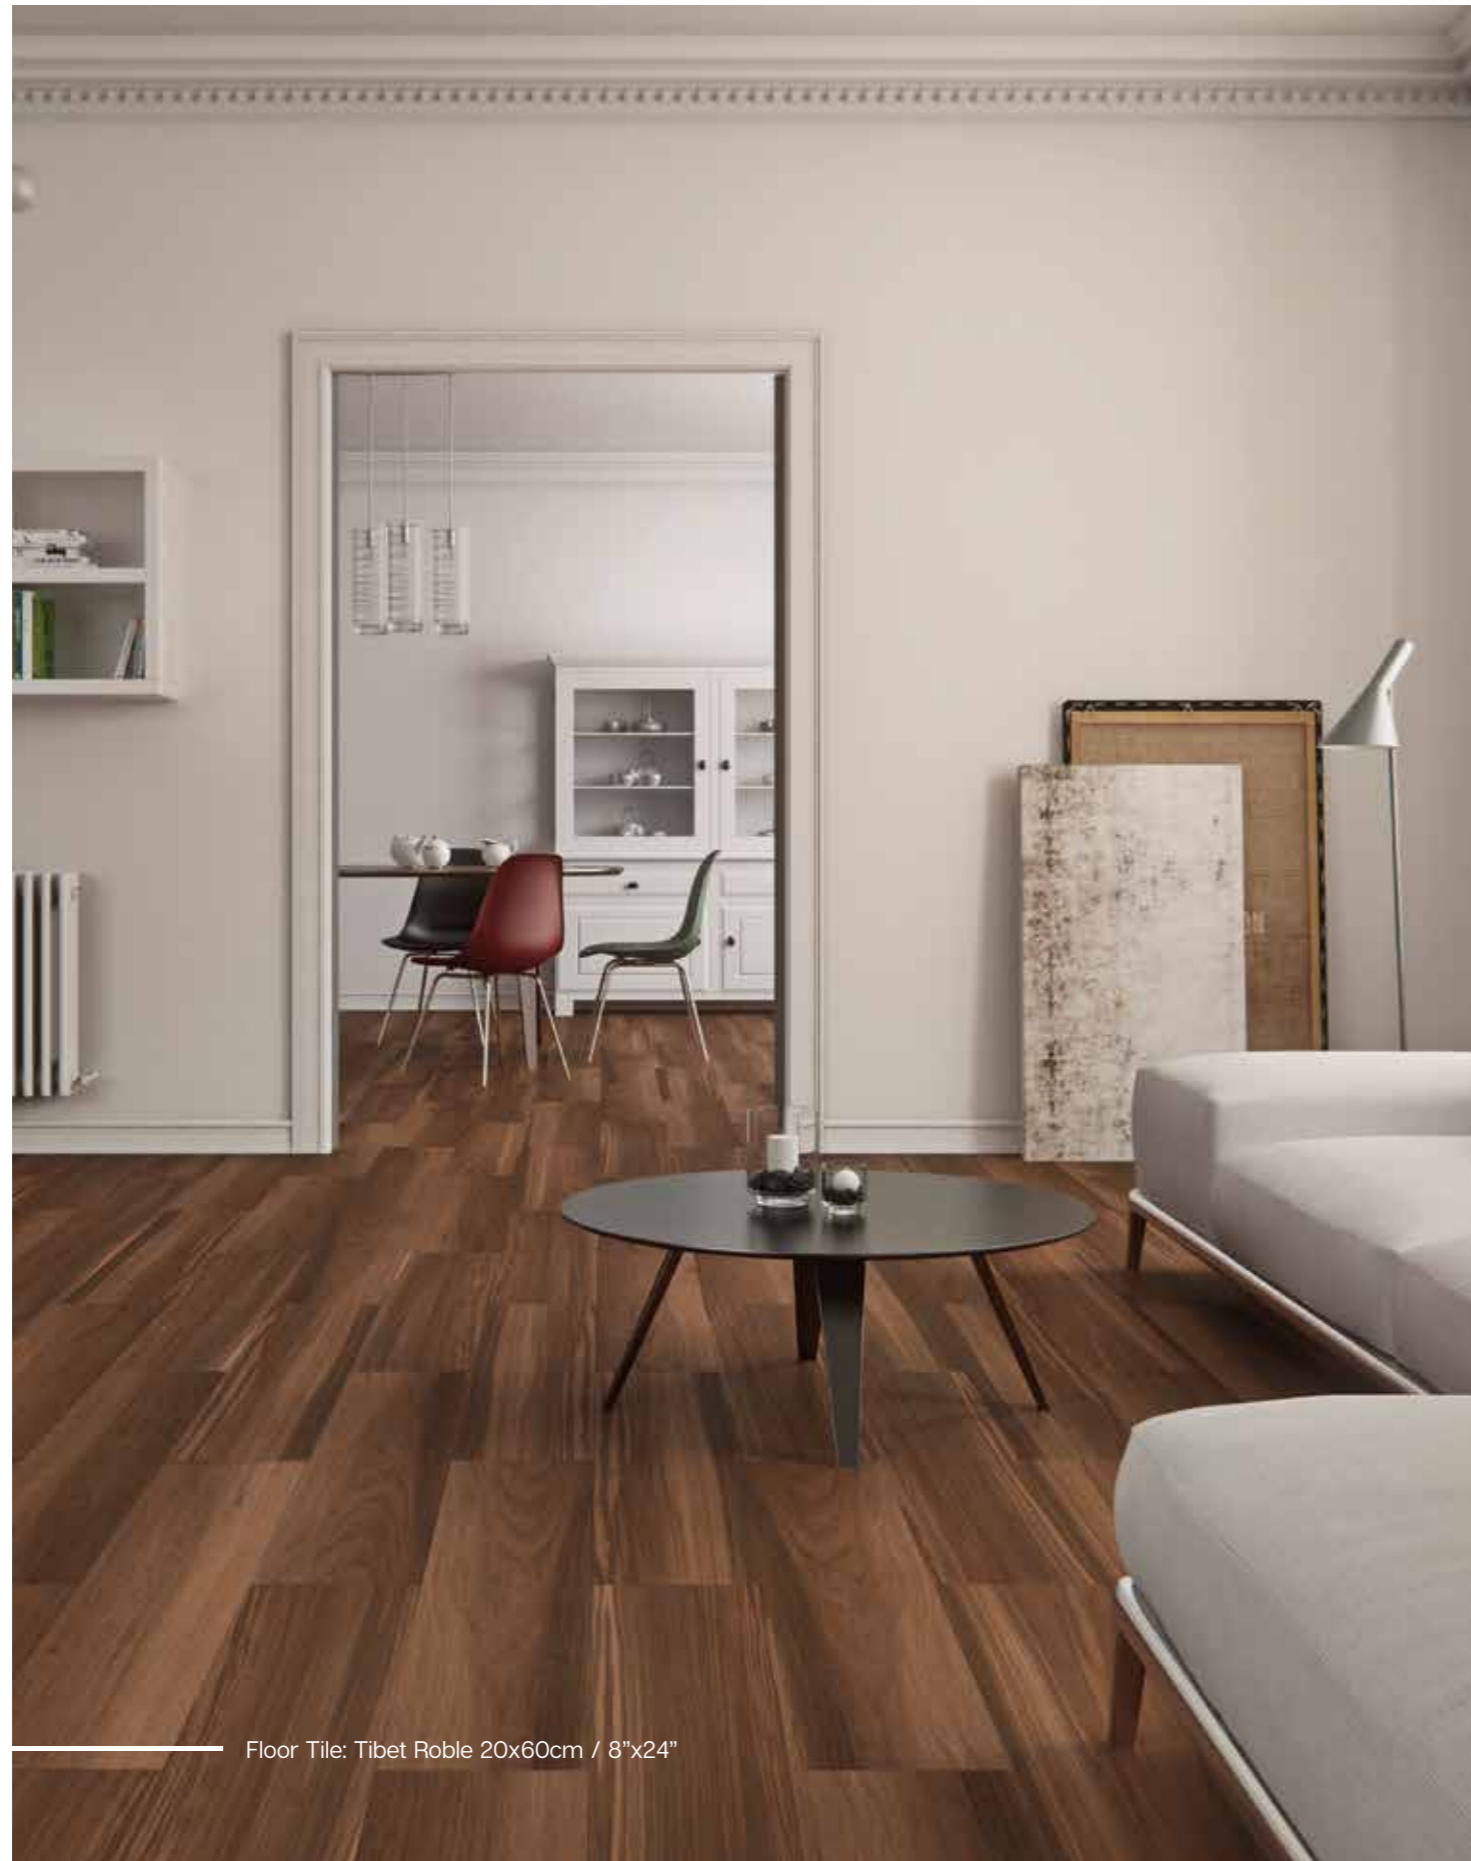

Floor Tile: Tibet Roble 20x60cm / 8"x24"

Tibet

20x60 / 8"x24"

FORMATOS / FORMATS

M42
20x60 / 8"x24"

Rodapié Tibet
10x60 / 3,9"x24"

COLORES DISPONIBLES / AVAILABLE COLOURS

Tibet Arce