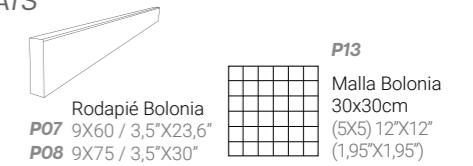

M32 POLISHED
 75x75 / 30"x30"

M25 POLISHED
 30x60 / 12"x24"

Bolonia

30x60 / 12"x24"
 60x60 / 24"x24"
 75x75 / 30"x30"
 60x120 / 24"x48"

FORMATOS / FORMATS

COLORES DISPONIBLES / AVAILABLE COLOURS

Atenas

Malla Atenas PZ.