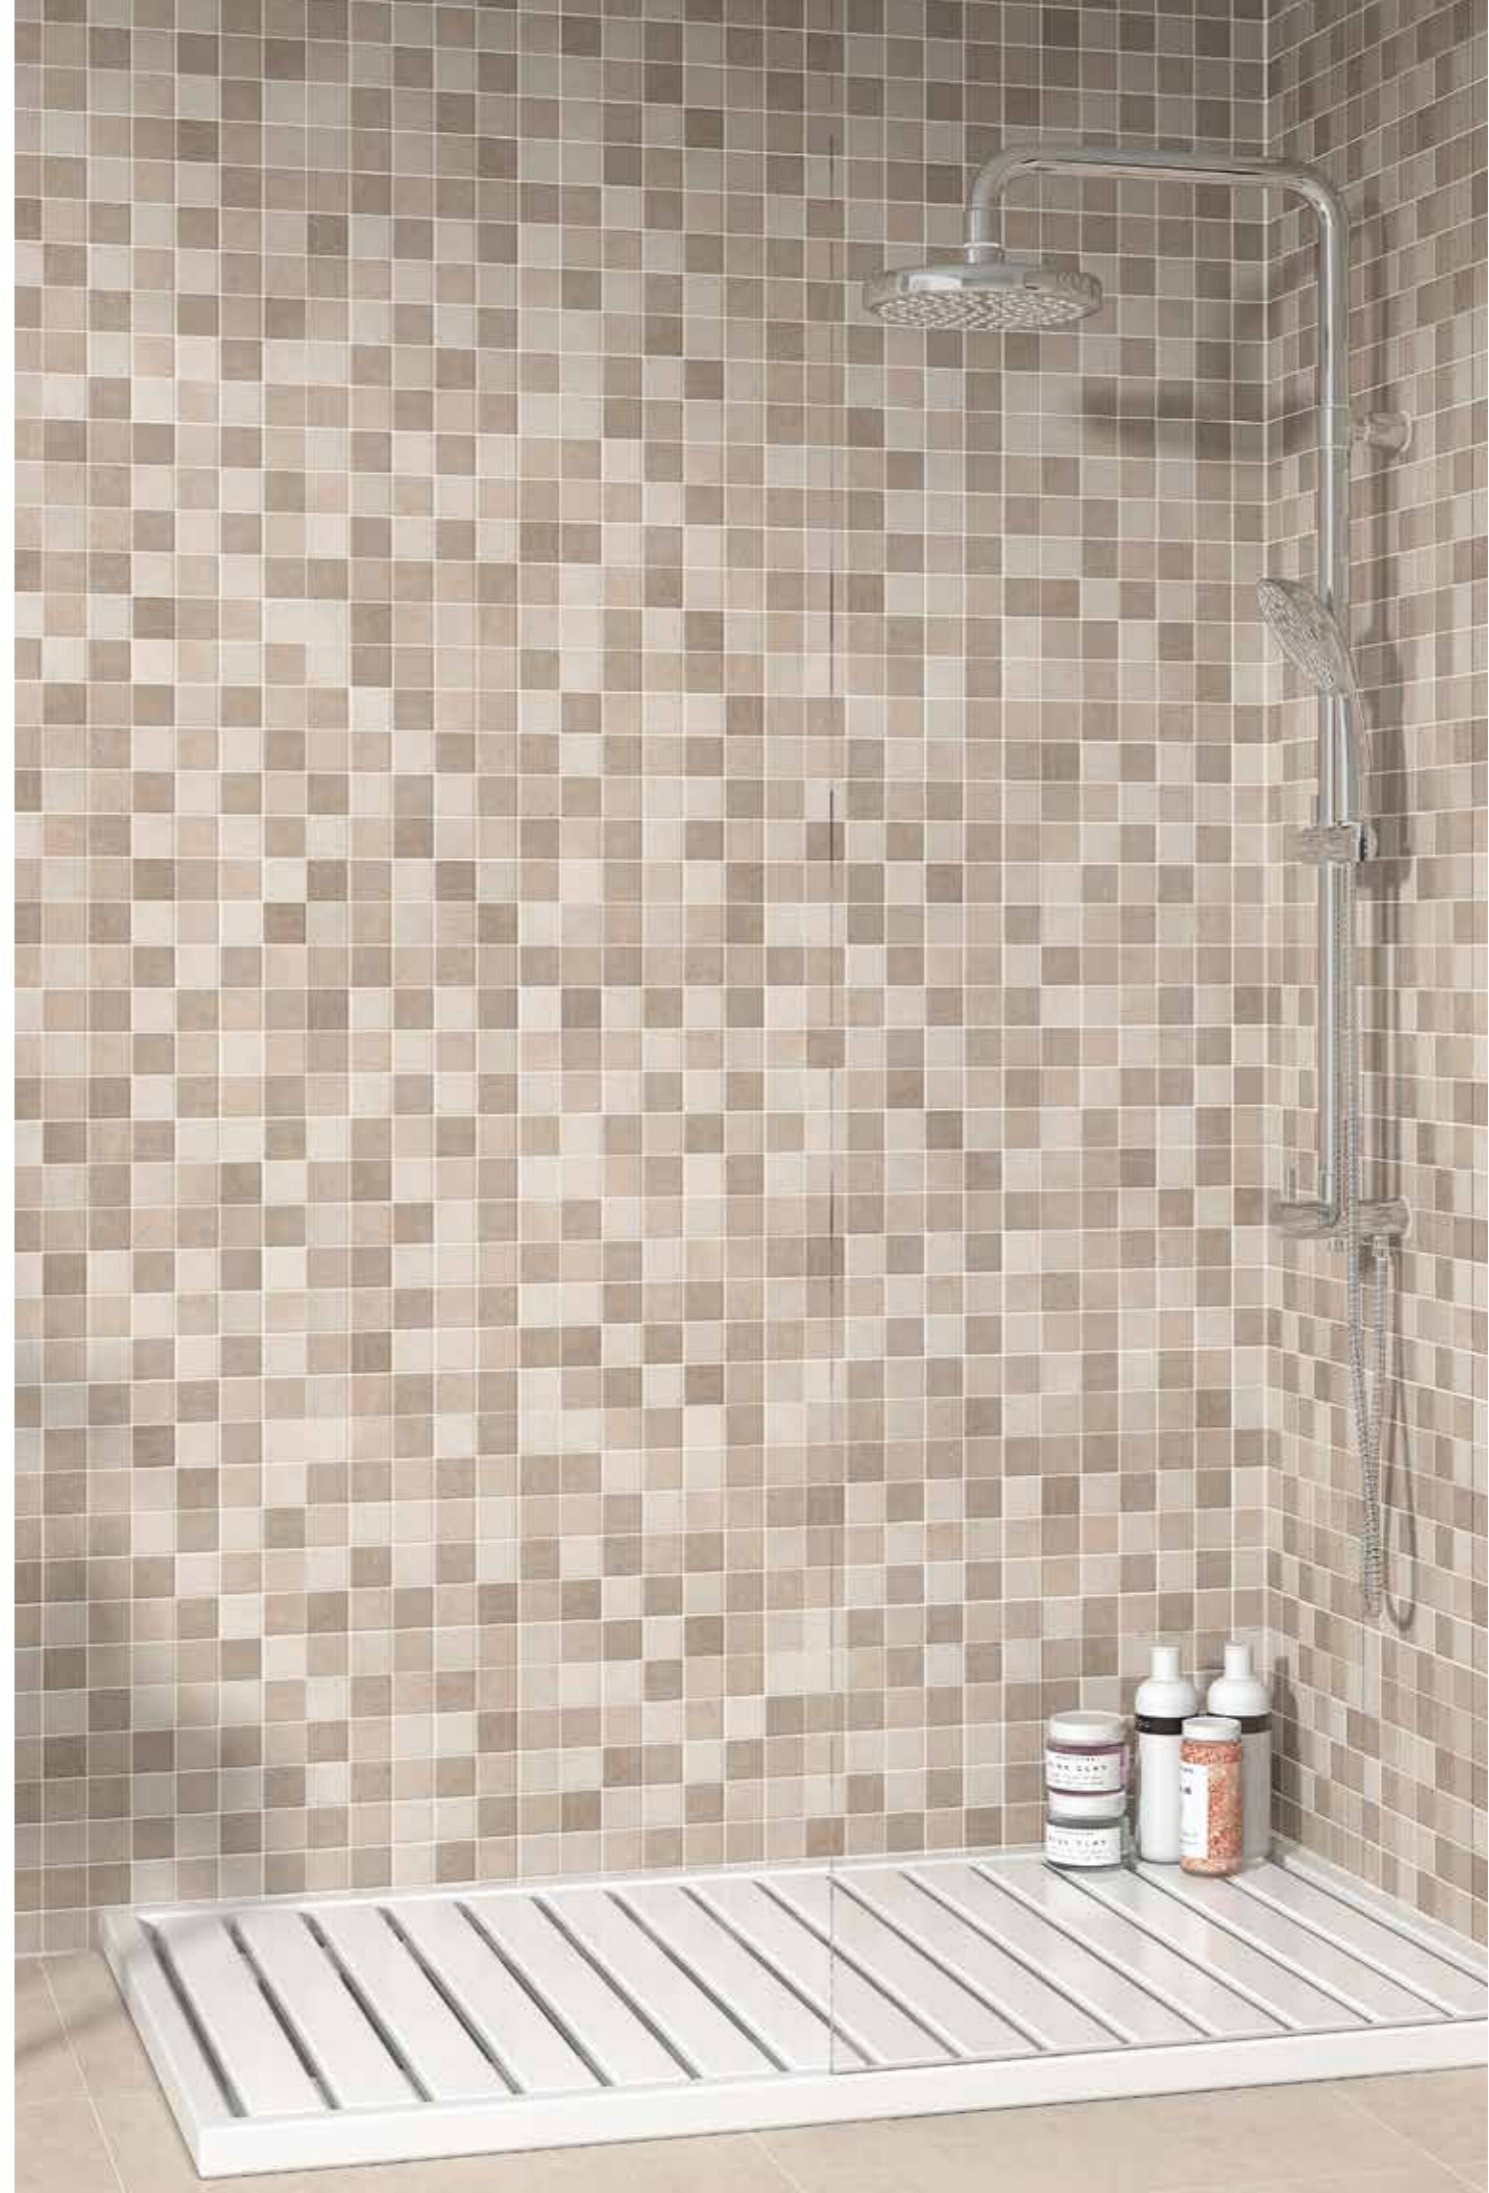

FORMATOS/ FORMATS

P13

Mallas 30x30
(5x5) 12"x12" (1,95"x1,95")
Porcelánico / Porcelain

FULL BODY

Packing List

Formato	pz/cj	m² /cj	kg / cj	cj/pl	m² /pl	kg / pl
30x30	11	1	18,25	48	48	896
32,5x22,5 Hexagonales	9	0,65	13,5	48	31,2	668

Mallas