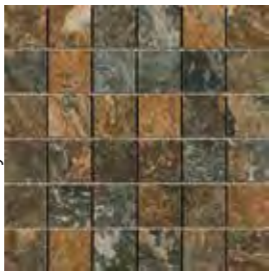

FORMATOS/ FORMATS

P13

Mallas 30x30
(5x5) 12"x12" (1,95"x1,95")
Porcelánico / Porcelain

Malla
Hexagonal
32,5x22,5cm P18

PORCELÁNICOS / PORCELAIN

Canyon Perla

Canyon Siena

Canyon Oxid