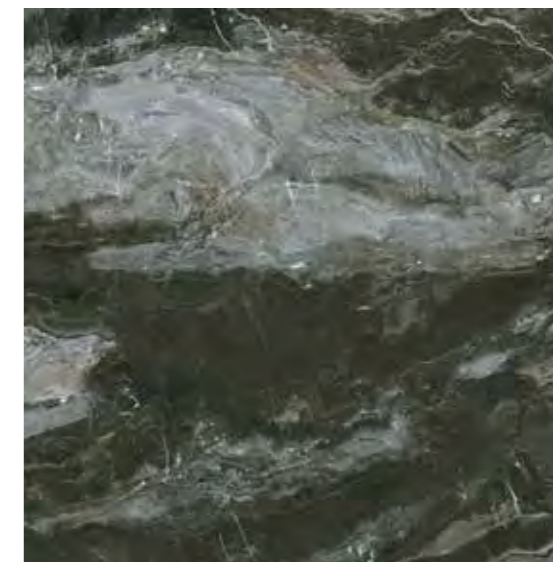

NEW

Archeologie

30x60 / 12"x24"
60x60 / 24"x24"
60x120 / 24"x48"
120x120 / 48"x48"

FORMATOS / FORMATS

Packing List

Formato	pz/cj	m² /cj	kg / cj	cj/pl	m2 /pl	kg / pl
30x60	6	1,08	22	48	51,84	1076
60x60	4	1,44	30,2	30	43,2	926
60x120	2	1,44	34	32	46,08	1.108
120x120	1	1,44	38,4	36	51,84	1.422,40

COLORES DISPONIBLES / AVAILABLE COLOURS

Archeologie Grey