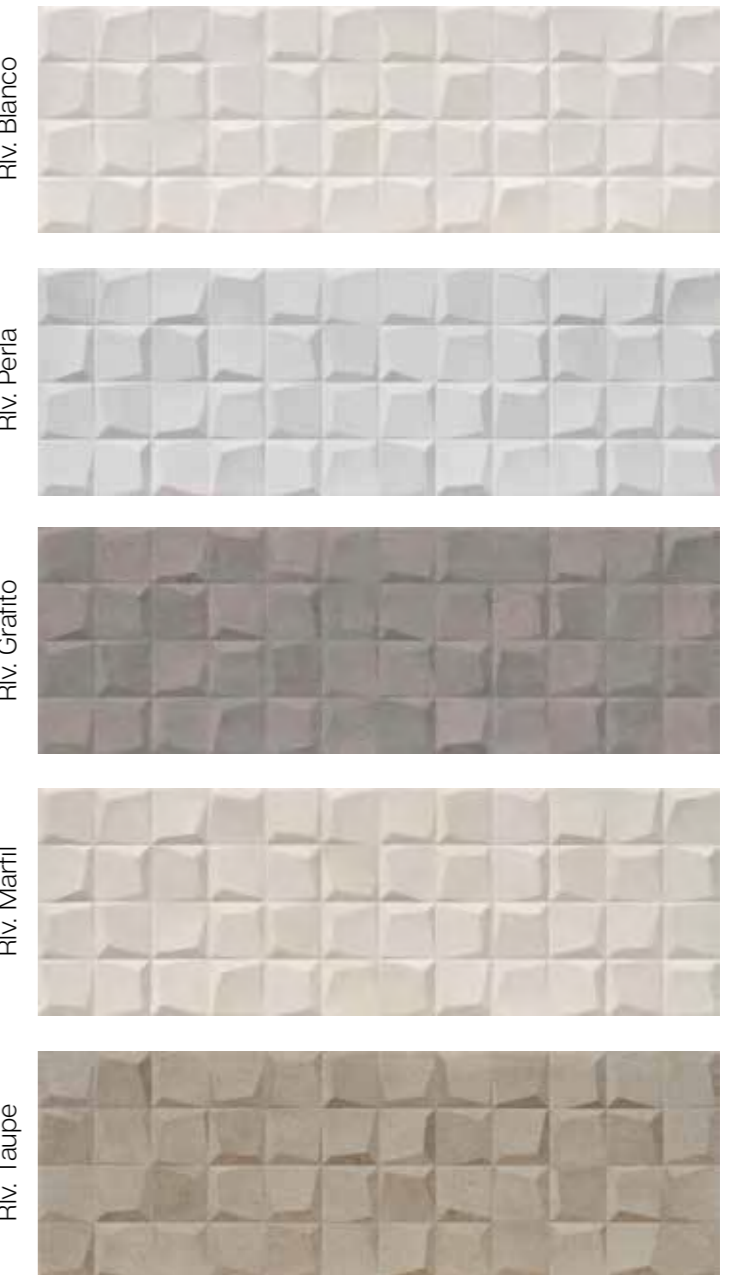

Packing List

Formato	pz/cj	m² /cj	kg / cj	cj/pl	m2 /pl	kg / pl
30x90	4	1,08	18,75	64	69,12	1220