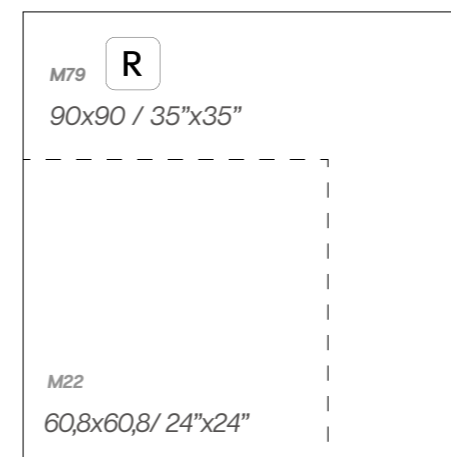

FORMATOS / FORMATS