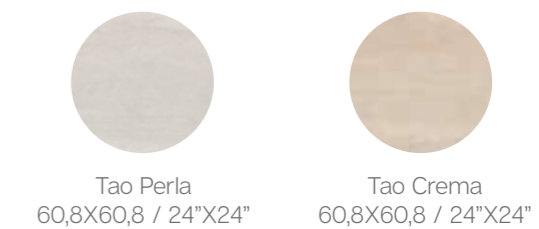

PAVIMENTO COORDINADO / MATCHING FLOOR M22