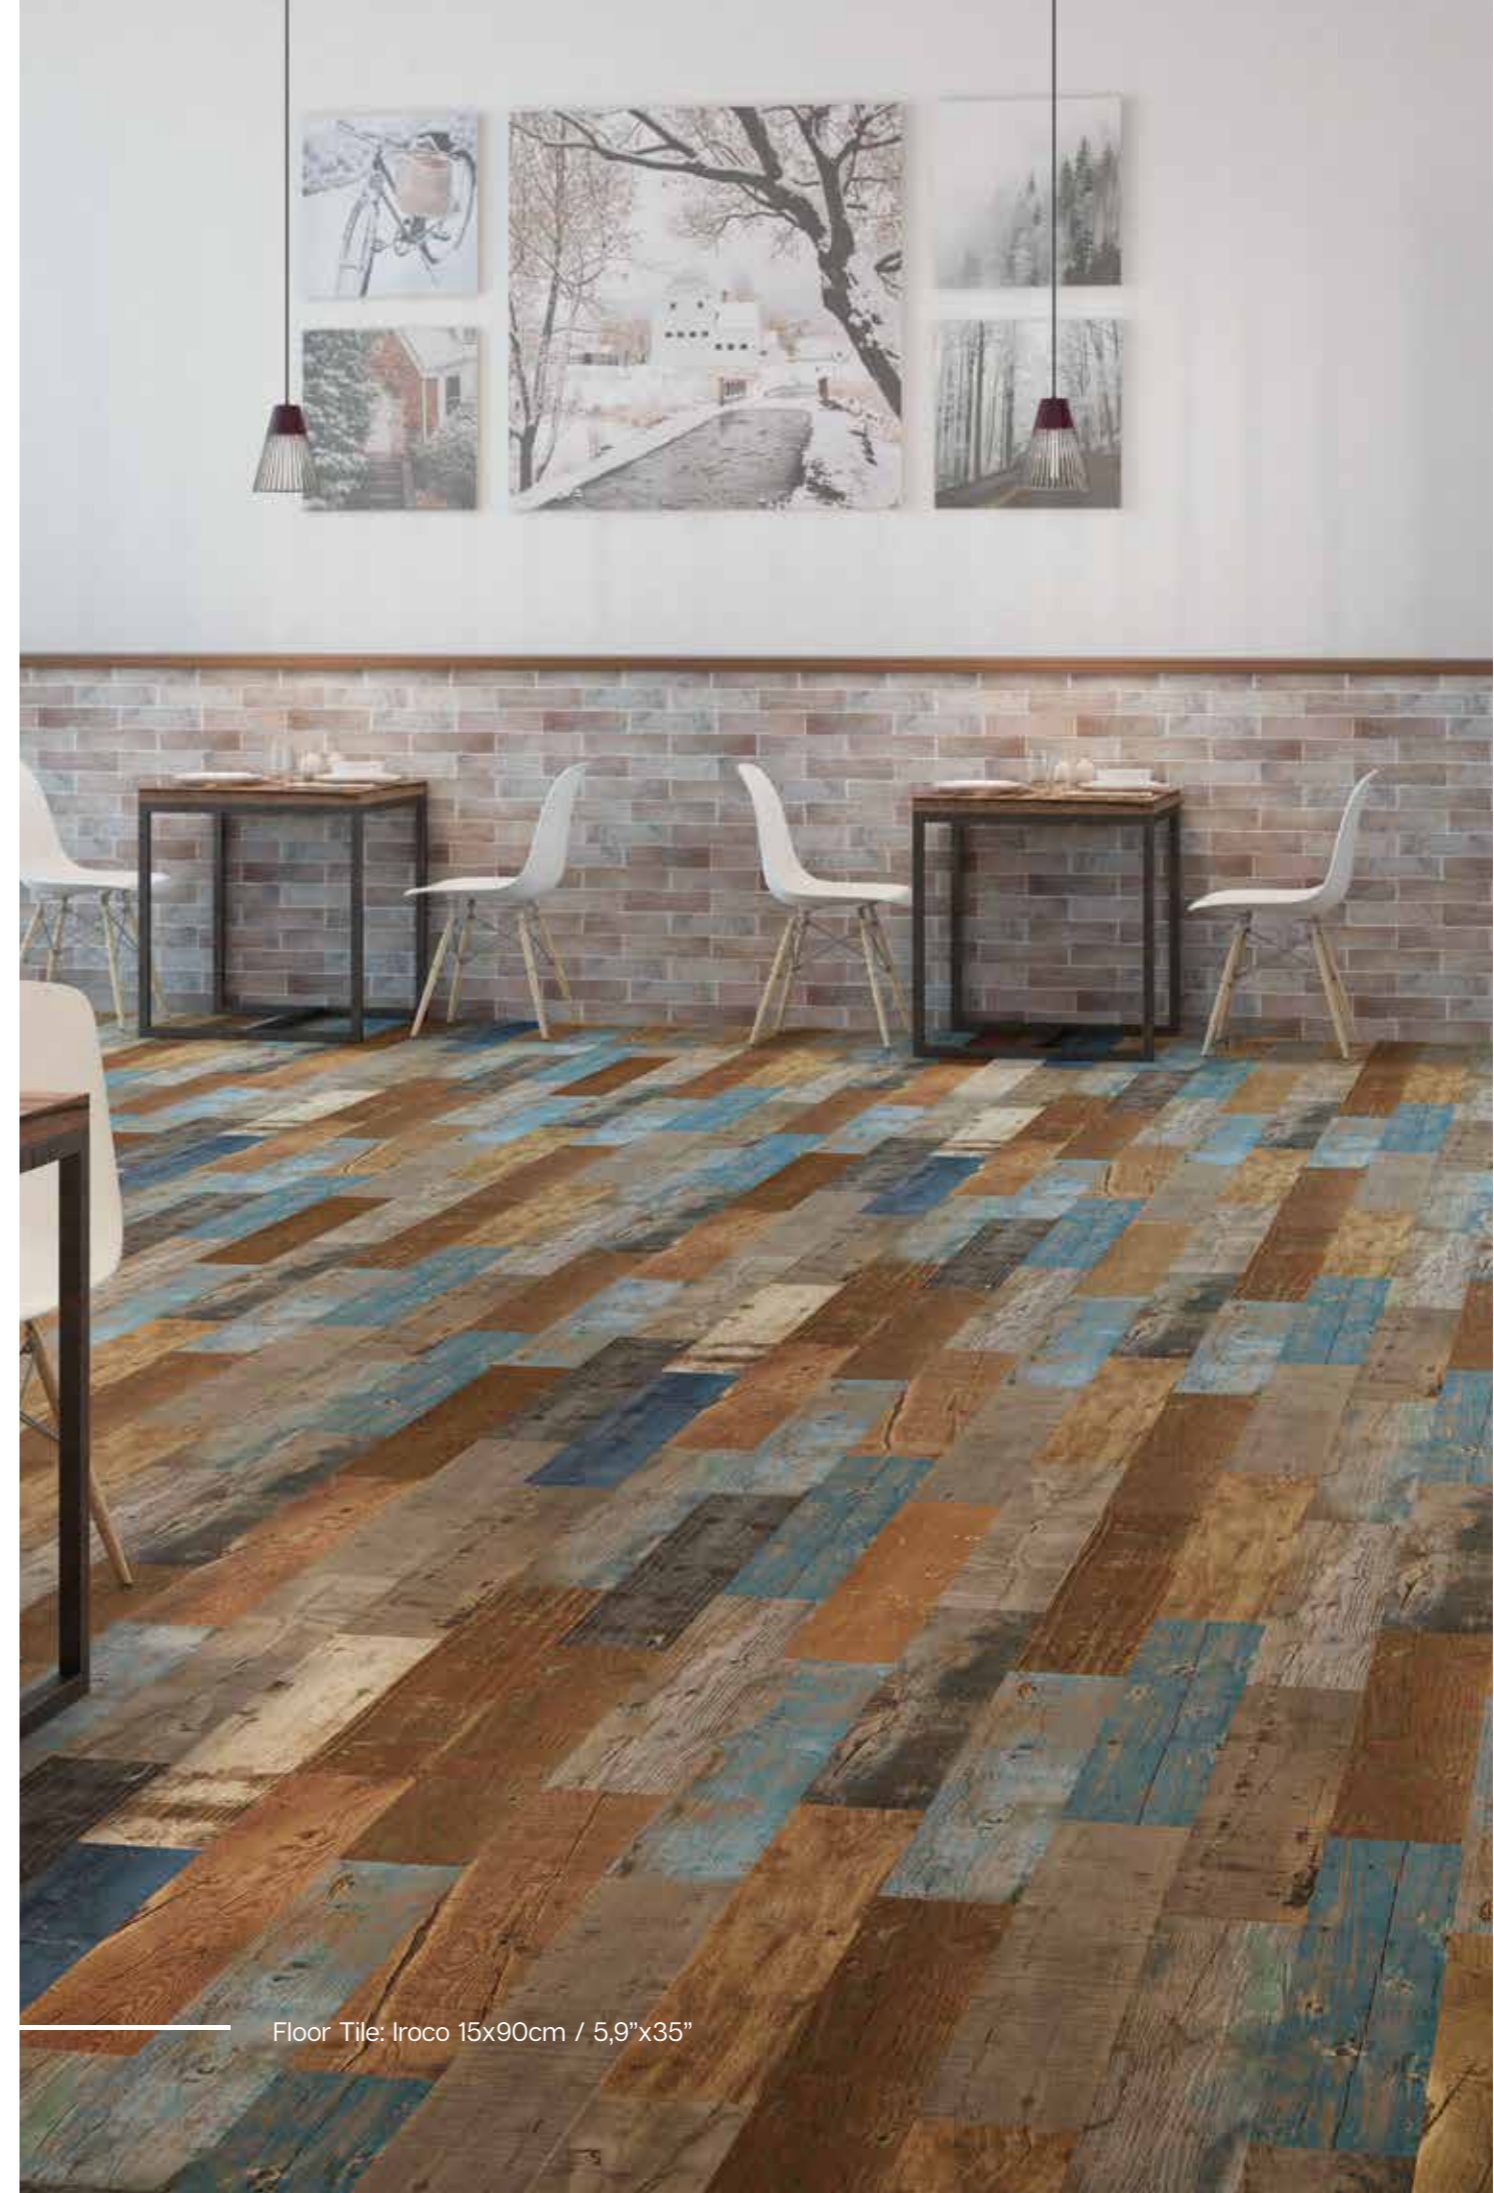

Floor Tile: Iroco 15x90cm / 5,9"x35"

Porcelánico / Porcelain Tiles

Iroco

Eco-Woods

Pavimento / Floor Tiles