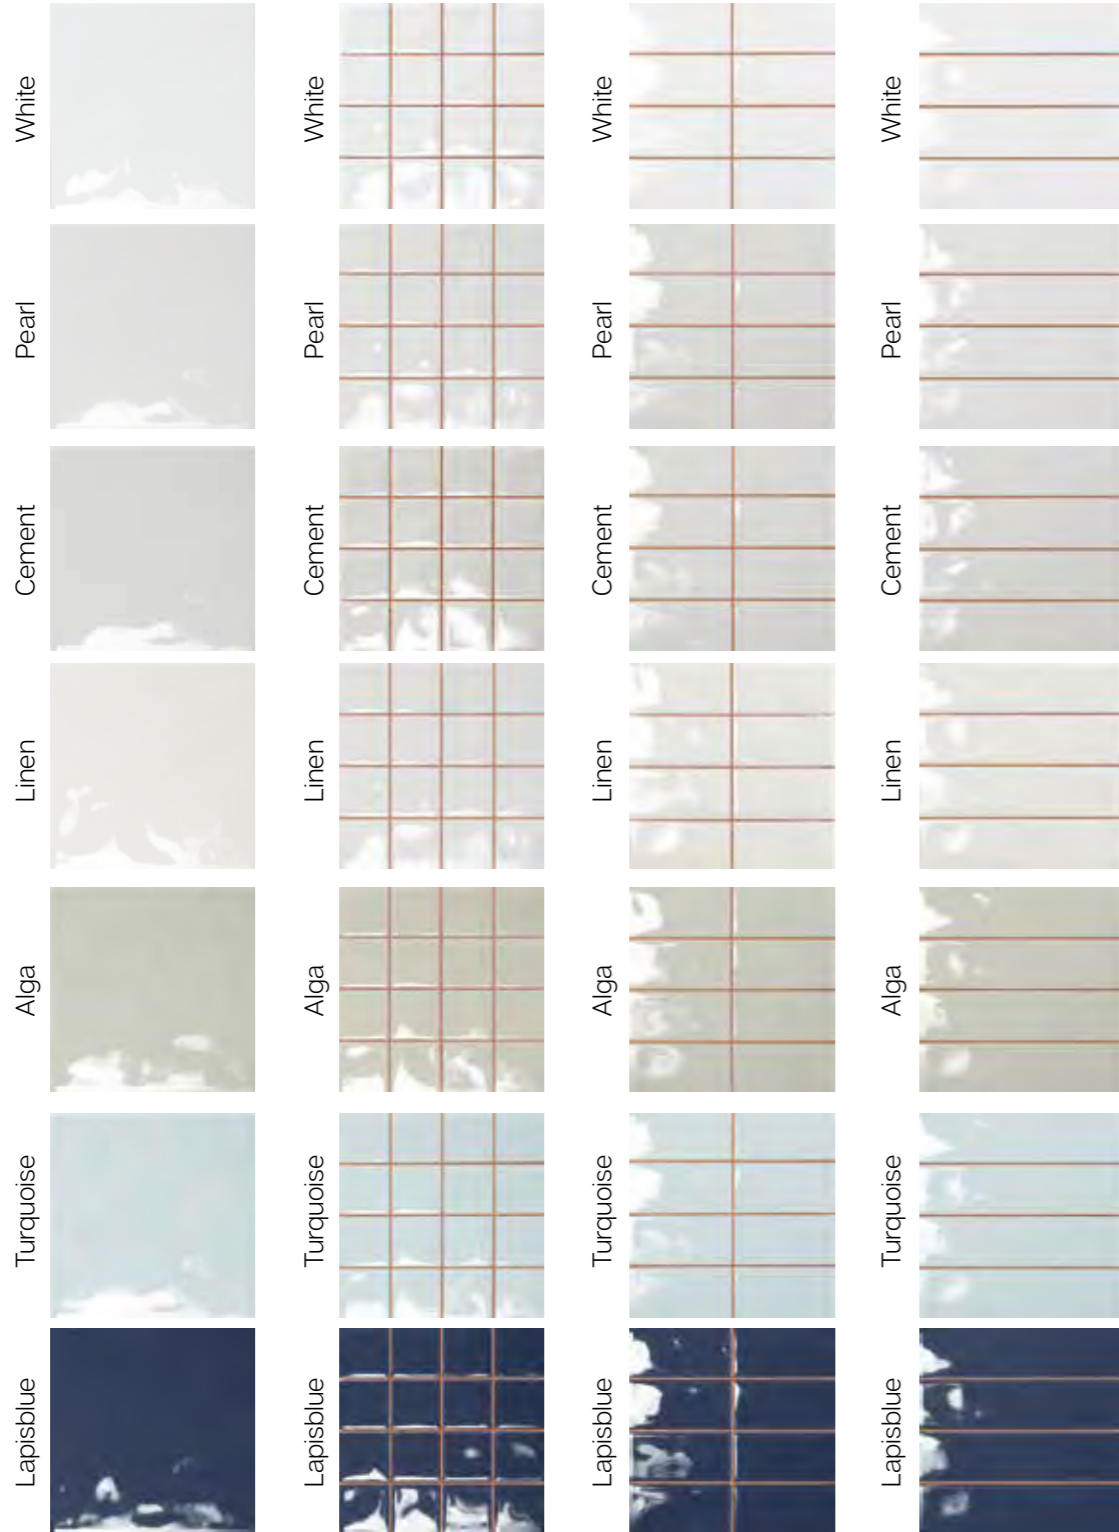

NEW

Formentera

20x20 / 8"x8"

FORMATOS / FORMATS