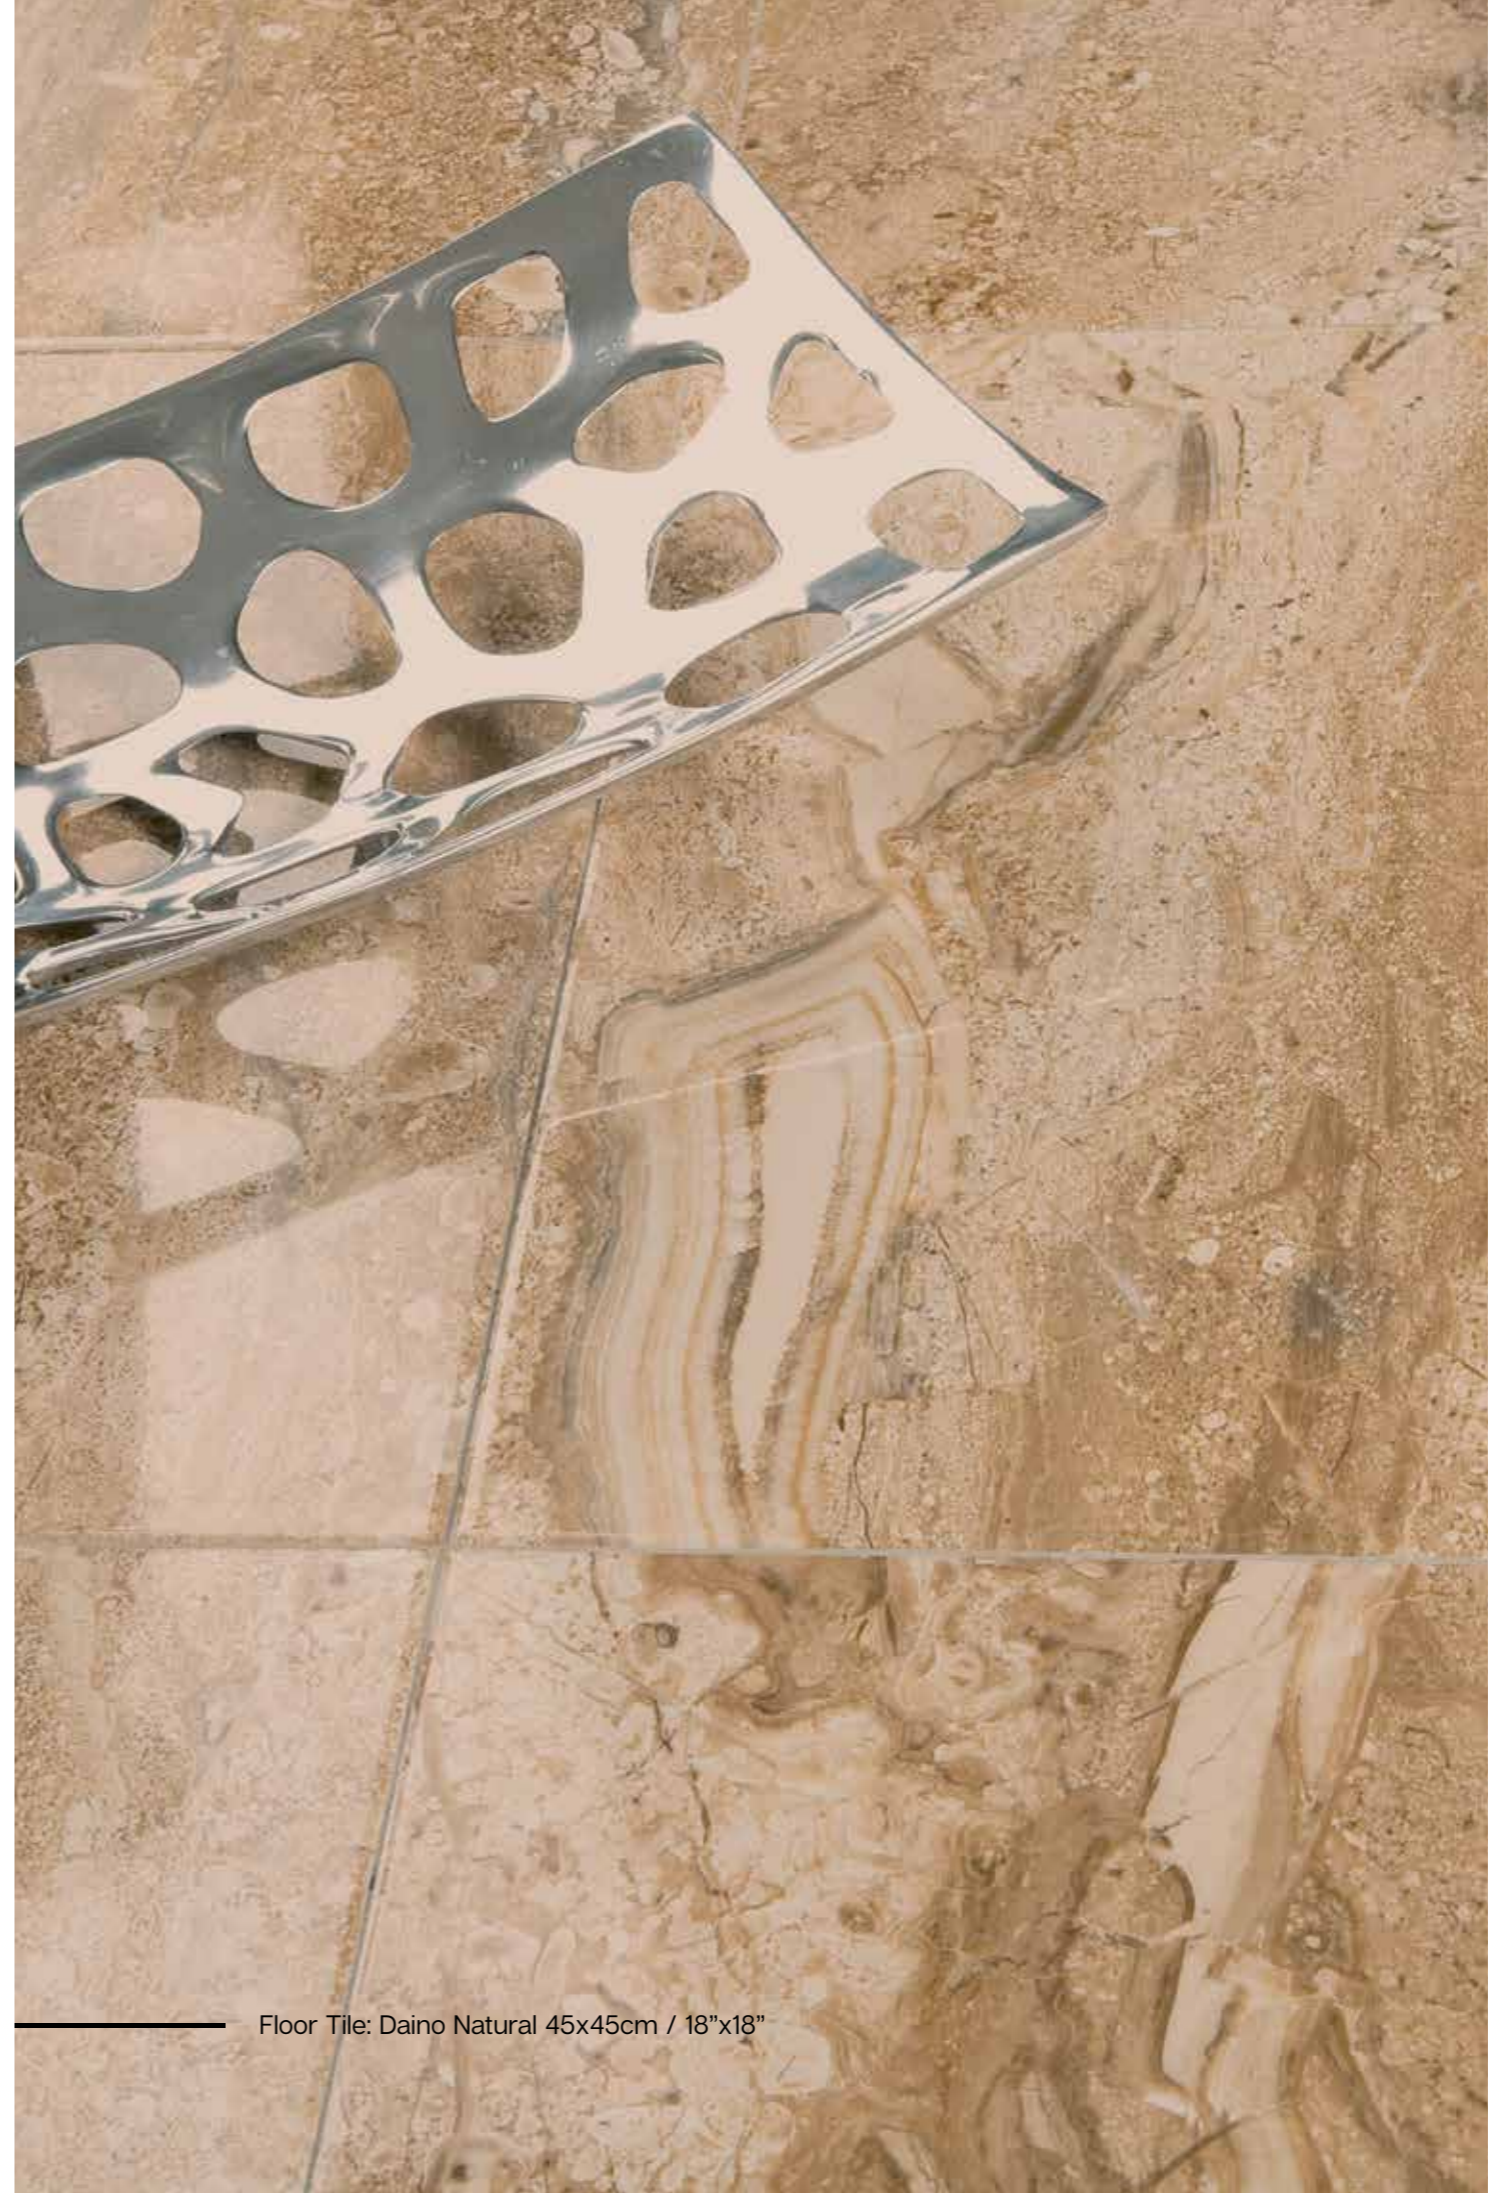

Floor Tile: Daino Natural 45x45cm / 18"x18"

Pavimento / Floor Tiles
 Revestimiento / Wall Tiles

Daino

Pasta Roja / Red Body Tiles

Eco-Red

Logic

Pasta Roja / Red Body Tiles

Pavimento / Floor Tiles
Revestimiento / Wall Tiles