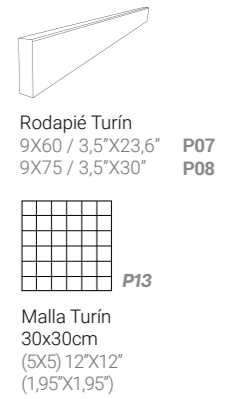

Malla Turín PZ.

Packing List

Formato	pz/cj	m² /cj	kg / cj	cj/pl	m2 /pl	kg / pl
30x60	6	1,08	22	48	51,84	1076
60x60	4	1,44	30,2	30	43,2	926
75x75	3	1,69	41,2	30	50,7	1256
60x120	2	1,44	34	32	46,08	1108

Packing List

Formato	pz/cj	m² /cj	kg / cj	cj/pl	m2 /pl	kg / pl
30x60	6	1,08	22	48	51,84	1076
60x60	4	1,44	30,2	30	43,2	926
75x75	3	1,69	41,2	30	50,7	1256

Formato	pz/cj	m² /cj	kg / cj	cj/pl	m2 /pl	kg / pl
60x120	2	1,44	34	32	46,08	1108
90x180	1	1,62	45,5	24	38,88	1152
120x120	1	1,44	38,4	36	51,84	1422