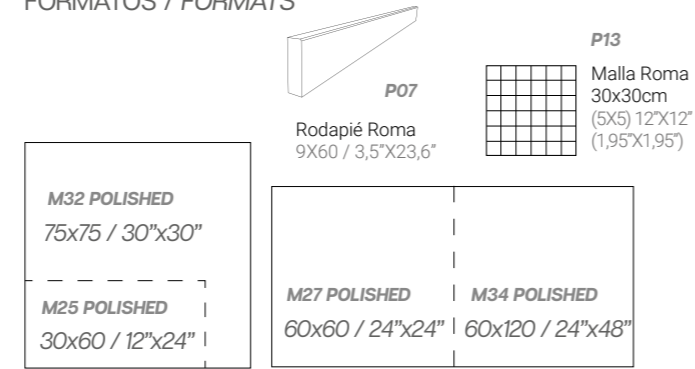

Rodas Smerato

Rodas Ambra

Rodas Light Beige

PERLA, 120x120 / 48"x48" - 10 DIFFERENT DESIGNS

Roma

30x60 / 12"x24"
 60x60 / 24"x24"
 75x75 / 30"x30"
 60x120 / 24"x48"

FORMATOS / FORMATS

COLORES DISPONIBLES / AVAILABLE COLOURS