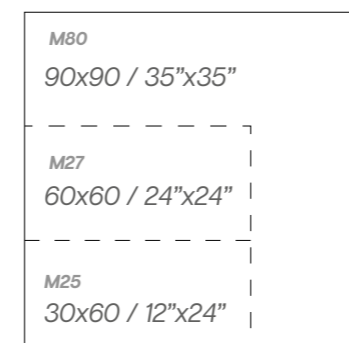

Packing List

Formato	pz/cj	m² /cj	kg / cj	cj/pl	m2 /pl	kg / pl
30x60	6	1,08	22	48	51,84	1076
60x60	4	1,44	30,2	30	43,2	926
60x120	2	1,44	34	32	46,08	1108
90x90	2	1,62	42	27	43,74	1164
120x120	1	1,44	38,4	36	51,84	1422