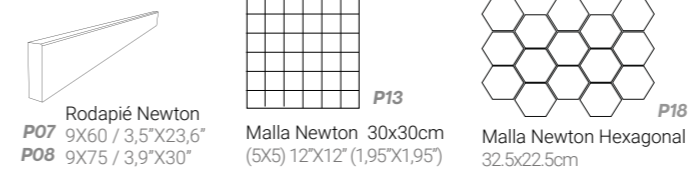

FORMATOS / FORMATS