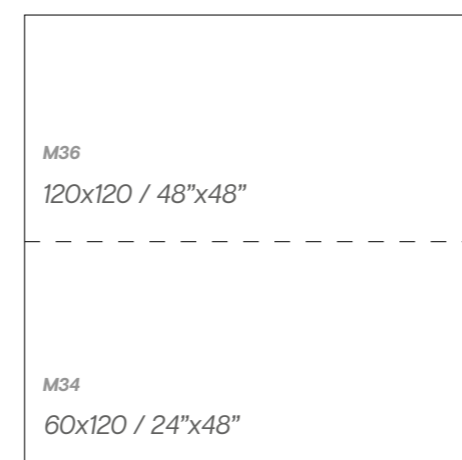

Packing List

Formato	pz/cj	m² /cj	kg / cj	cj/pl	m2 /pl	kg / pl
30x60	6	1,08	22	48	51,84	1076
60x60	4	1,44	30,2	30	43,2	926
60x120	2	1,44	34	32	46,08	1108
90x90	2	1,62	42	27	43,74	1164
120x120	1	1,44	38,4	36	51,84	1422