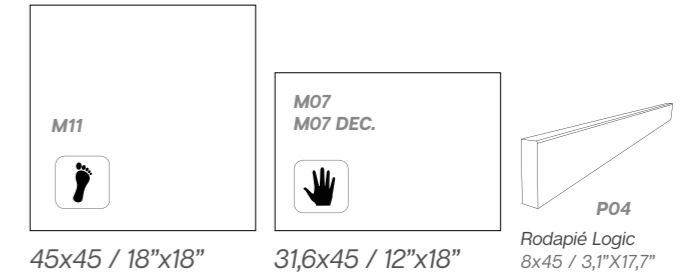

Logic

Pasta Roja / Red Body Tiles

Pavimento / Floor Tiles
Revestimiento / Wall Tiles

Logic

31,6x45 / 12"x18"
45x45 / 18"x18"

FORMATOS / FORMATS

COLORES DISPONIBLES / AVAILABLE COLOURS

Logic Crema

Logic Perla

Logic Taupe

Logic Gris

RELIEVE COORDINADO / MATCHING DECORATED M07 DEC.

Rlv. Logic Taupe

Rlv. Logic Gris

Packing List

Formato	pz/cj	m² /cj	kg / cj	cj/pl	m2 /pl	kg / pl
31,6x45	11	1,57	25	51	80,07	1295
Rlv.	10	1,43	25,50	51	72,93	1321

Formato	pz/cj	m² /cj	kg / cj	cj/pl	m2 /pl	kg / pl
45x45	7	1,42	25,5	52	73,84	1346