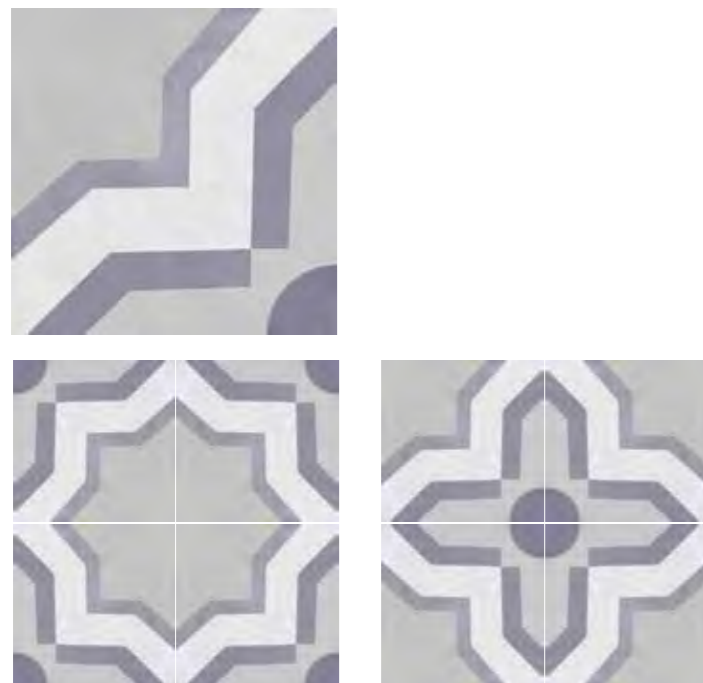

Mystère

22,3x22,3 / 8,6"x8,6"

FORMATOS / FORMATS

22,3x22,3 / 8,6"x8,6"

COLORES DISPONIBLES / AVAILABLE COLOURS

Packing List

Formato	pz/cj	m² /cj	kg / cj	cj/pl	m2 /pl	kg / pl
22,3x22,3	23	1,15	22,5	60	69	1370