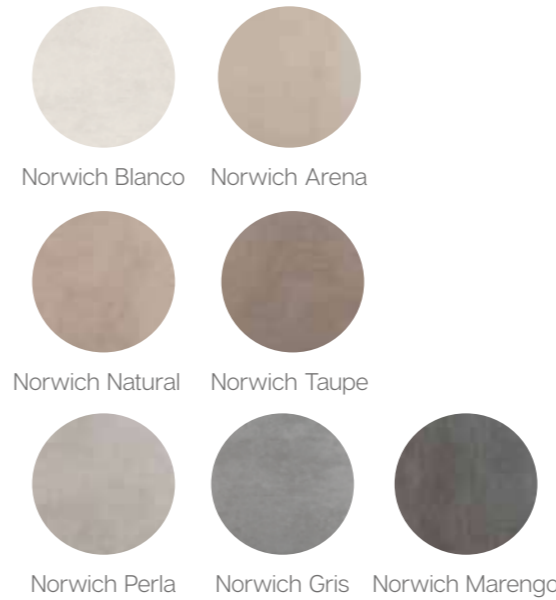

PAVIMENTO COORDINADO /
MATCHING FLOOR

45x45 / 18"x18" M20

30x60 / 12"x24" M24
M25 LAPPATO / ADZ
37,5x75 / 15"x30" M31
M32 LAPPATO
60x60 / 24"x24" M26
M27 LAPPATO / ADZ
75x75 / 30"x30" M29
M30 LAPPATO
60x120 / 24"x48" M33
M34 LAPPATO
75x150 / 30"x60" M91
M92 LAPPATO
120x120 / 48"x48" M35
M36 LAPPATO