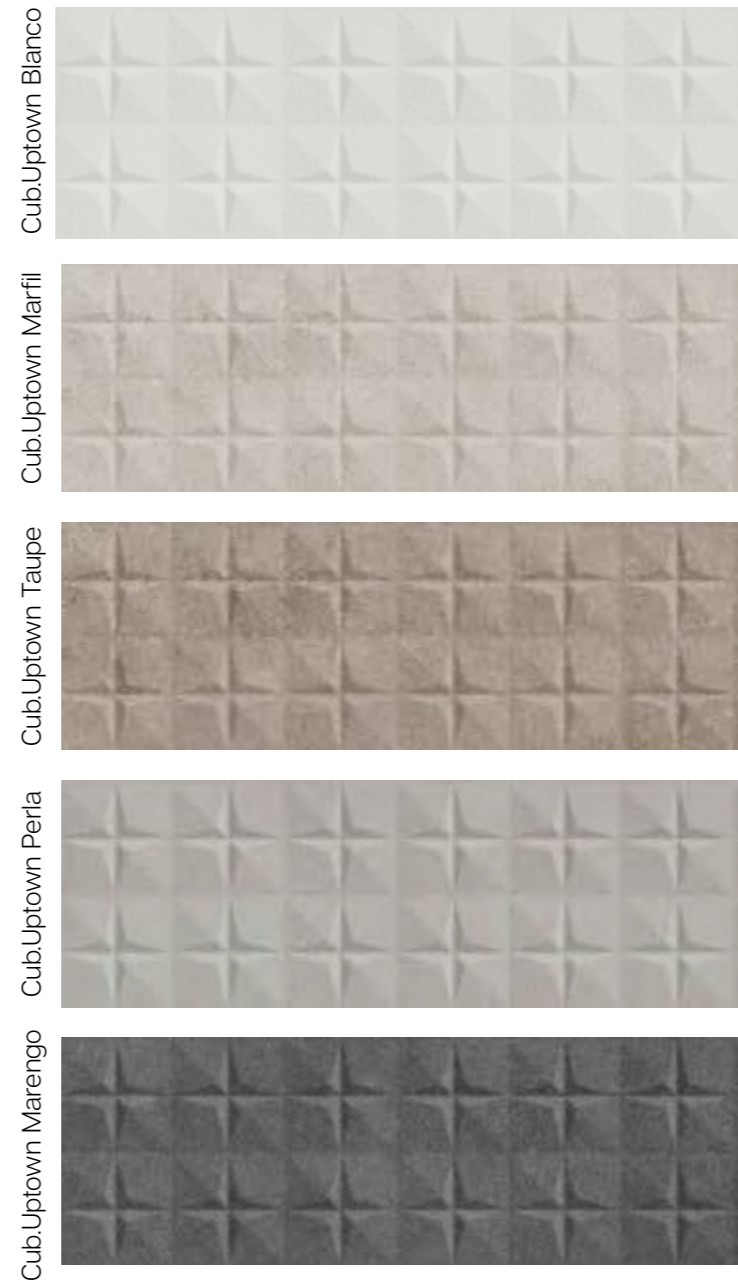

RELIEVE COORDINADO / MATCHING DECORATED M03 DEC. · Respetar dirección de colocación / Follow the directions for installation