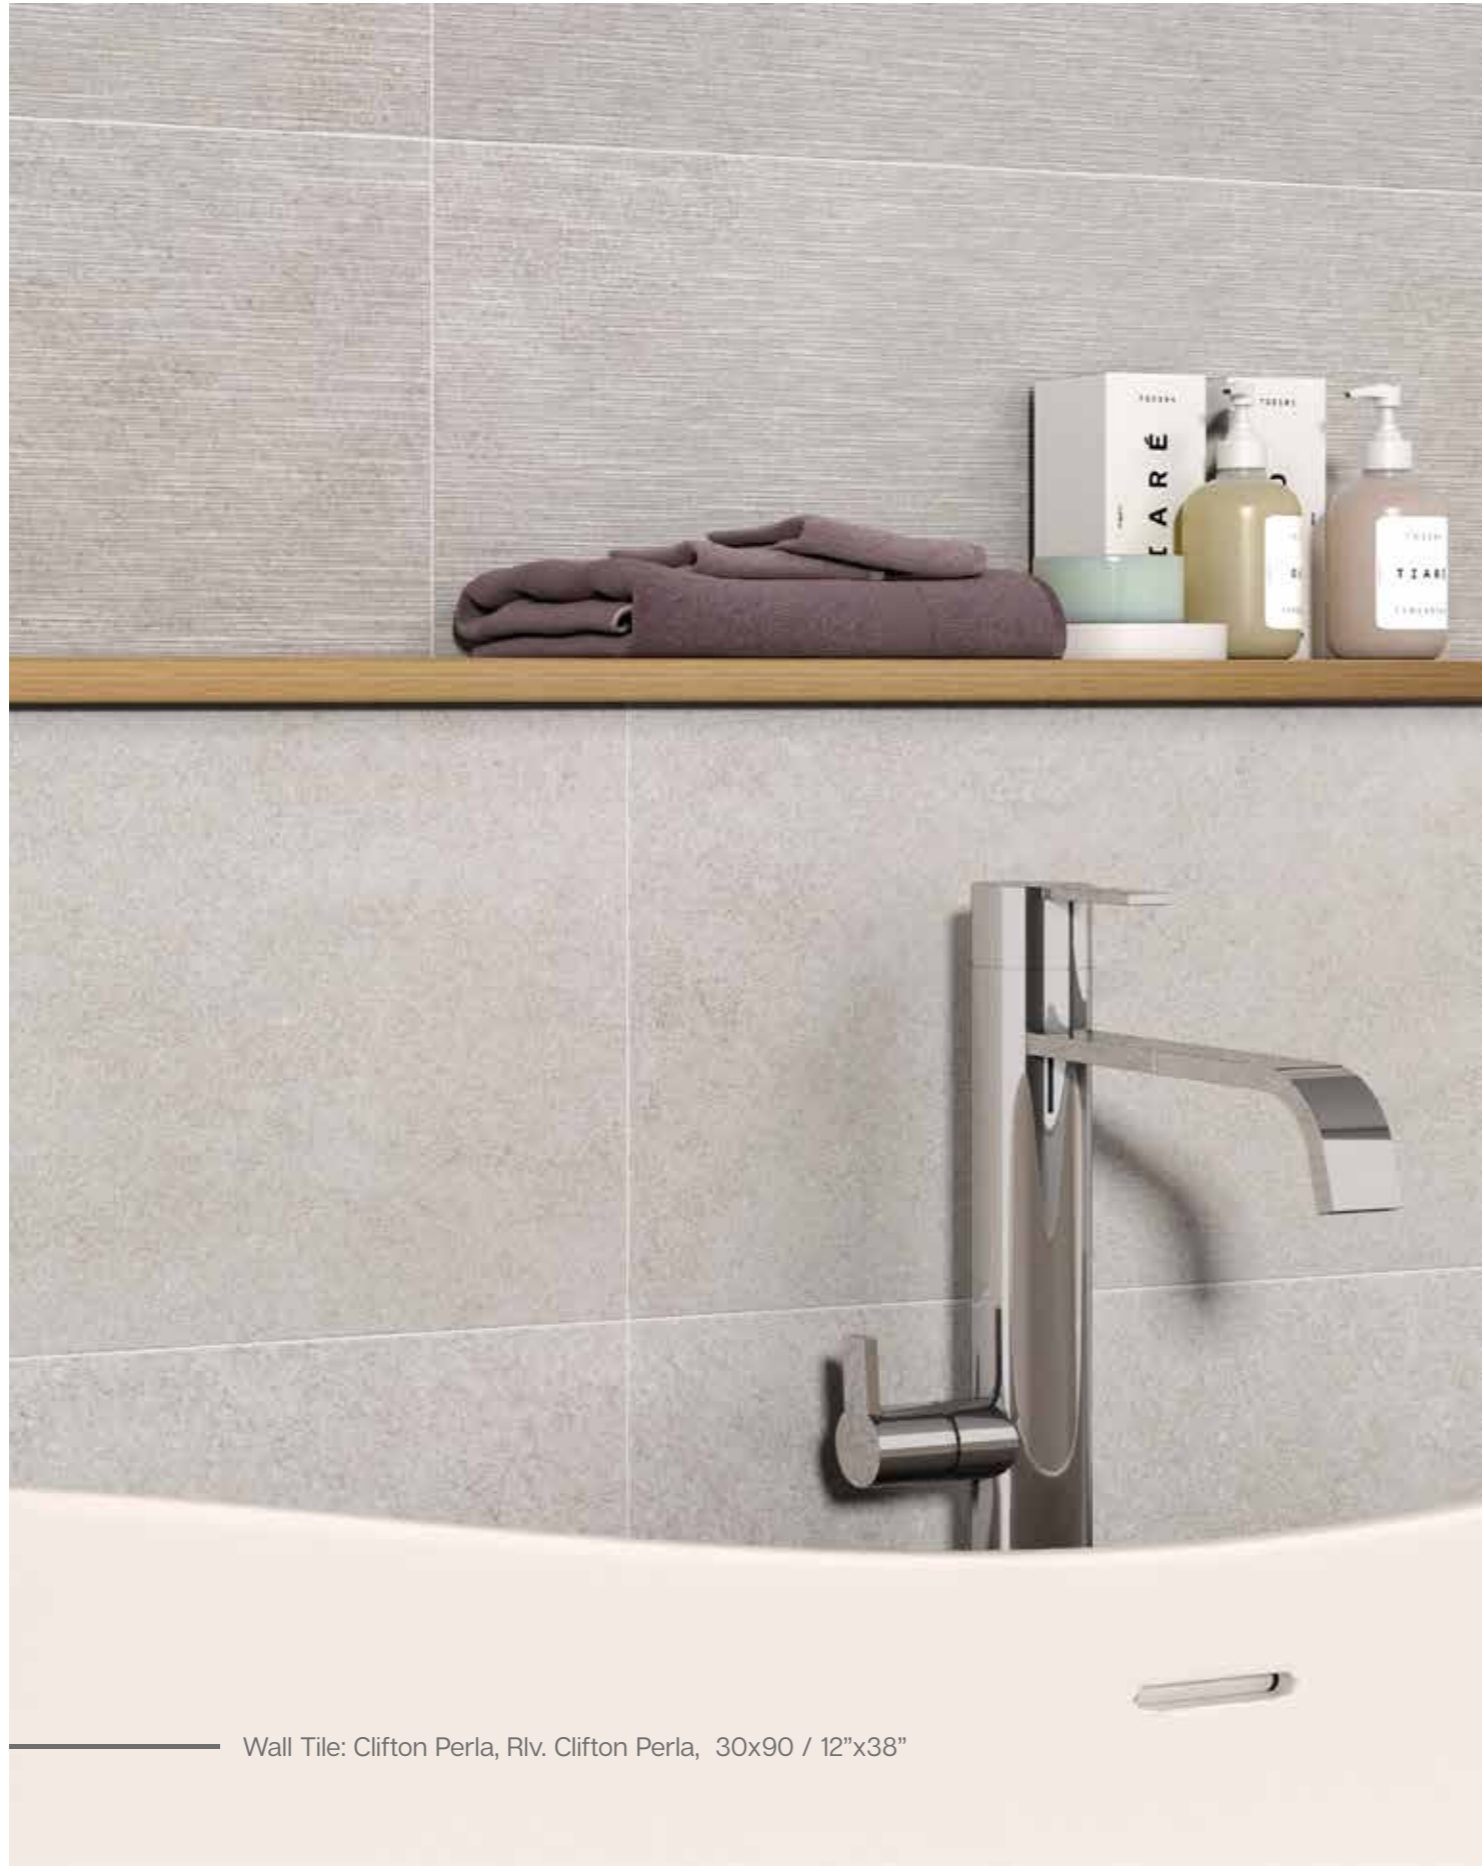

Pavimento / Floor Tiles
 Revestimiento / Wall Tiles

Casablanca

Porcelánico / Porcelain Tiles
 Pasta Roja / Red Body Tiles

Clifton

Pasta Roja / Red Body

Revestimiento / Wall Tiles

Wall Tile: Clifton Perla, Riv. Clifton Perla, 30x90 / 12"x38"