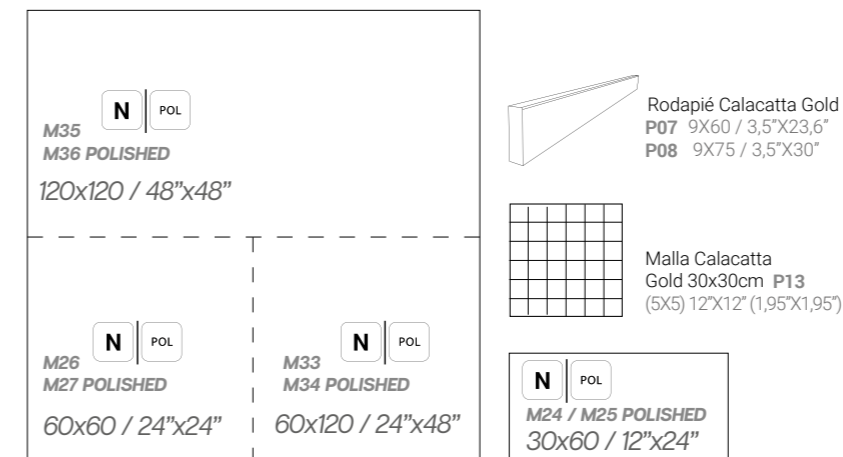

FORMATOS / FORMATS