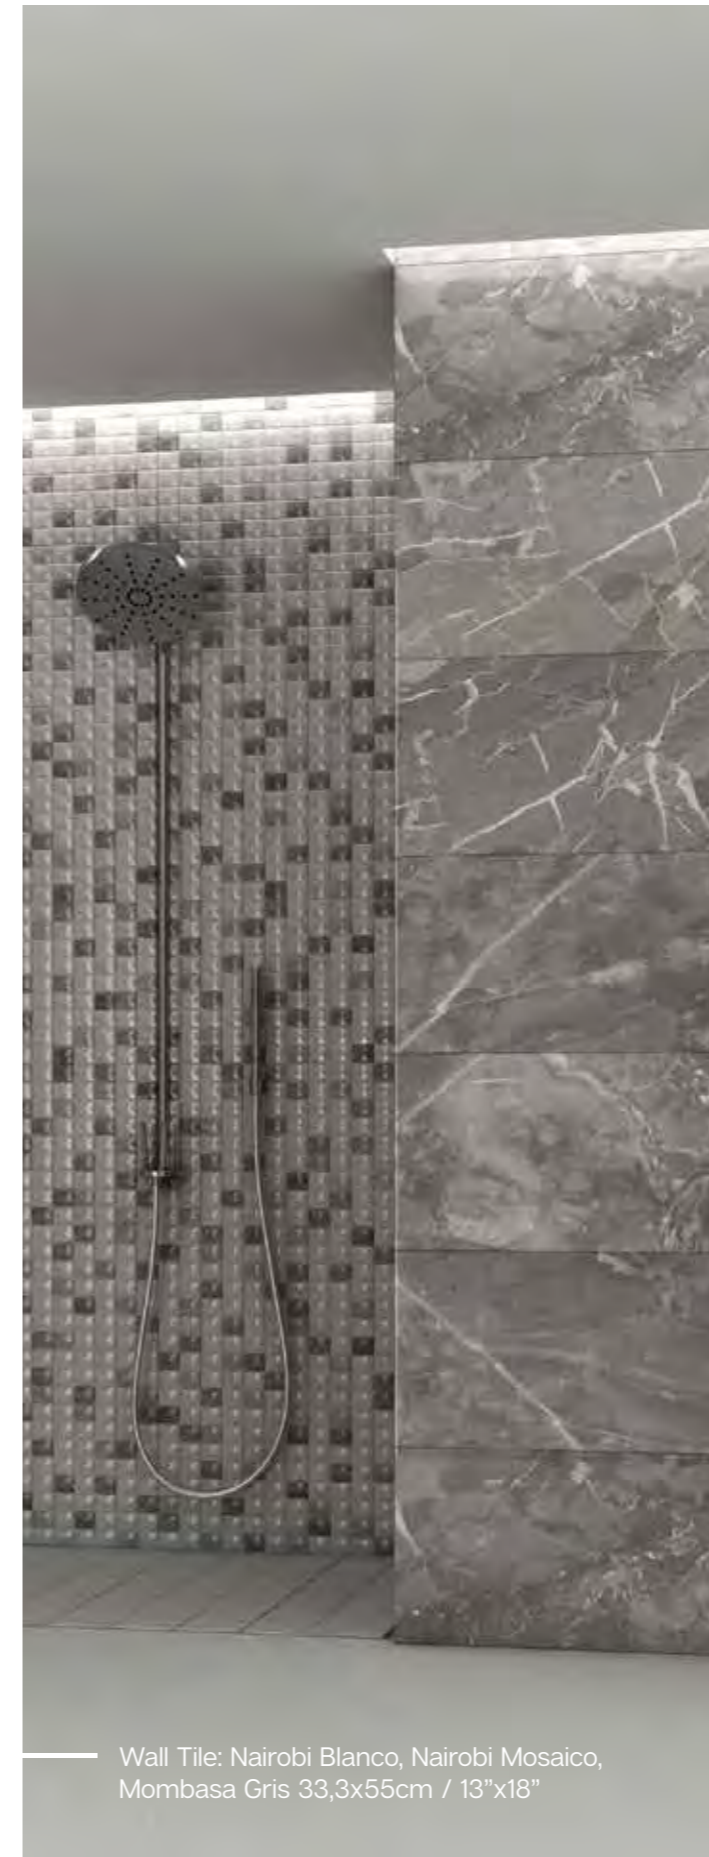

Wall Tile: Nairobi Blanco, Nairobi Mosaico, Mombasa Gris 33,3x55cm / 13"x18"