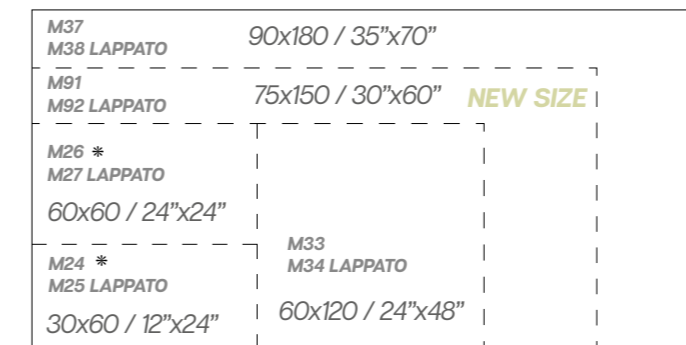

FORMATOS / FORMATS