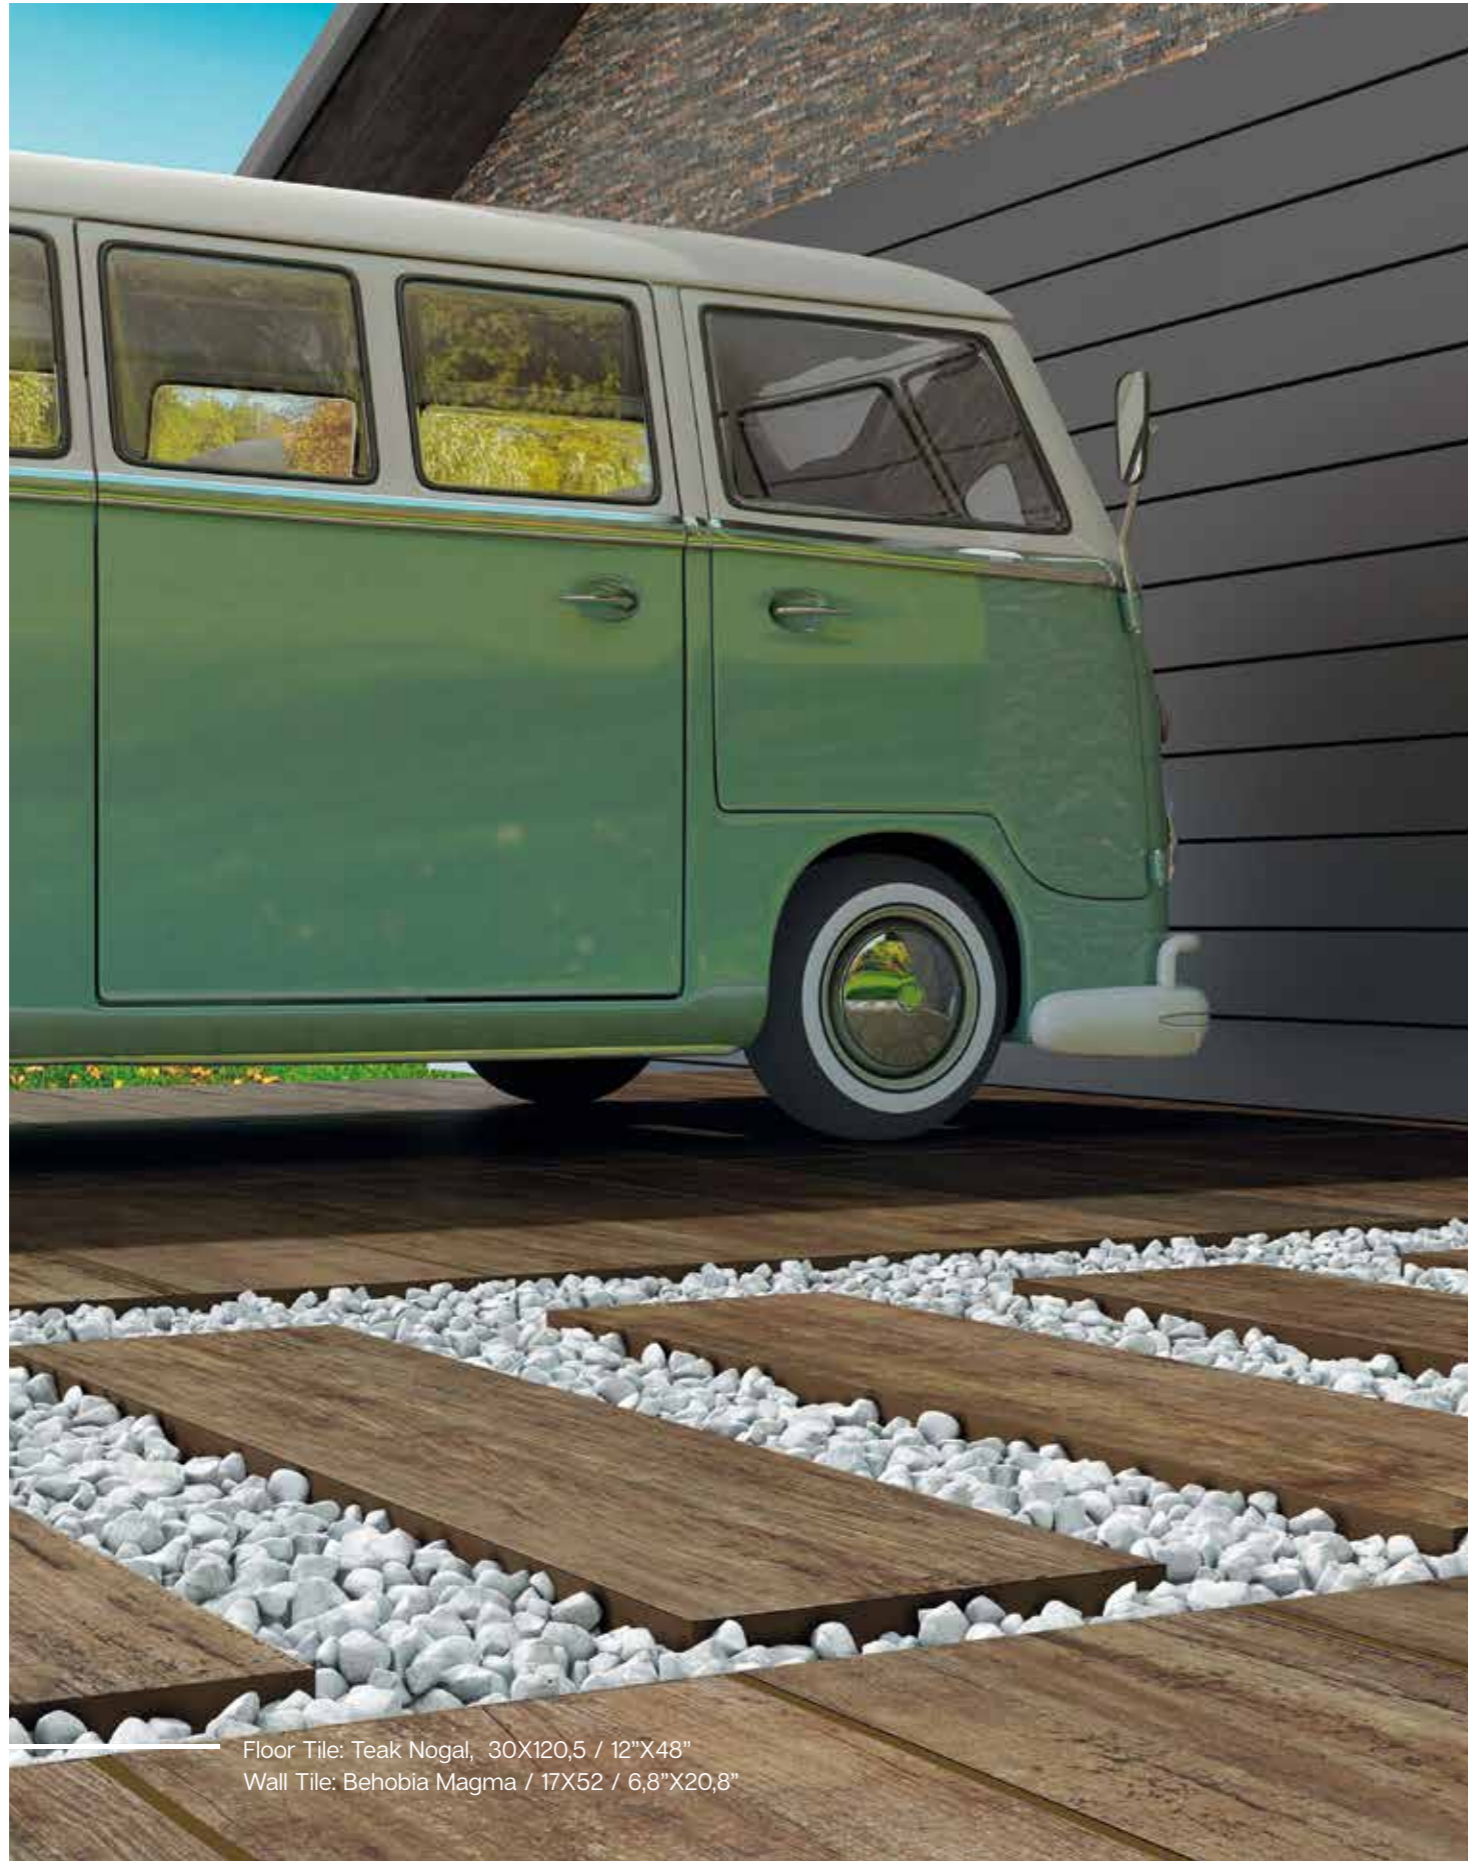

Teak

Porcelánico / Porcelain Tiles

Pavimento / Floor Tiles

Floor Tile: Teak Nogal, 30X120,5 / 12"X48"
Wall Tile: Behobia Magma / 17X52 / 6,8"X20,8"

Teak THICKNESS 20MM

30x120,5 / 12"x48"
30,5x121 / 12"x48"

FORMATOS / FORMATS

M73	30x120,5 / 12"x48"	R
M70	30,5x121 / 12"x48"	NR

COLORES DISPONIBLES / AVAILABLE COLOURS

Teak Cenere