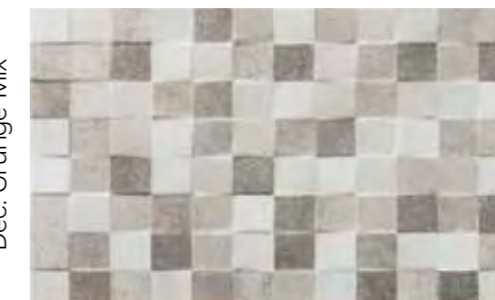

Dec. Grunge Mix