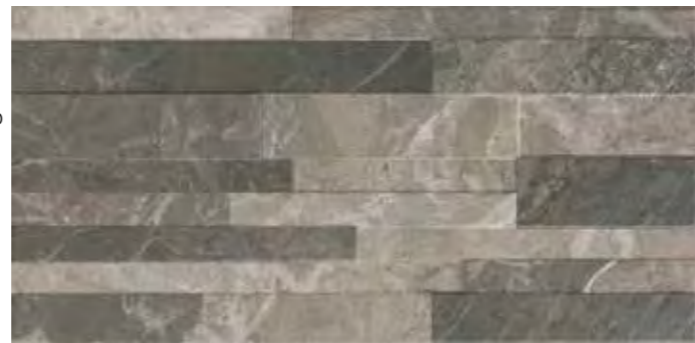

NEW

Tavella

30,3x61,3 / 12"x24"

FORMATOS / FORMATS

COLORES DISPONIBLES / AVAILABLE COLOURS

Tavella Bianco

Tavella Beige

Tavella Grigio