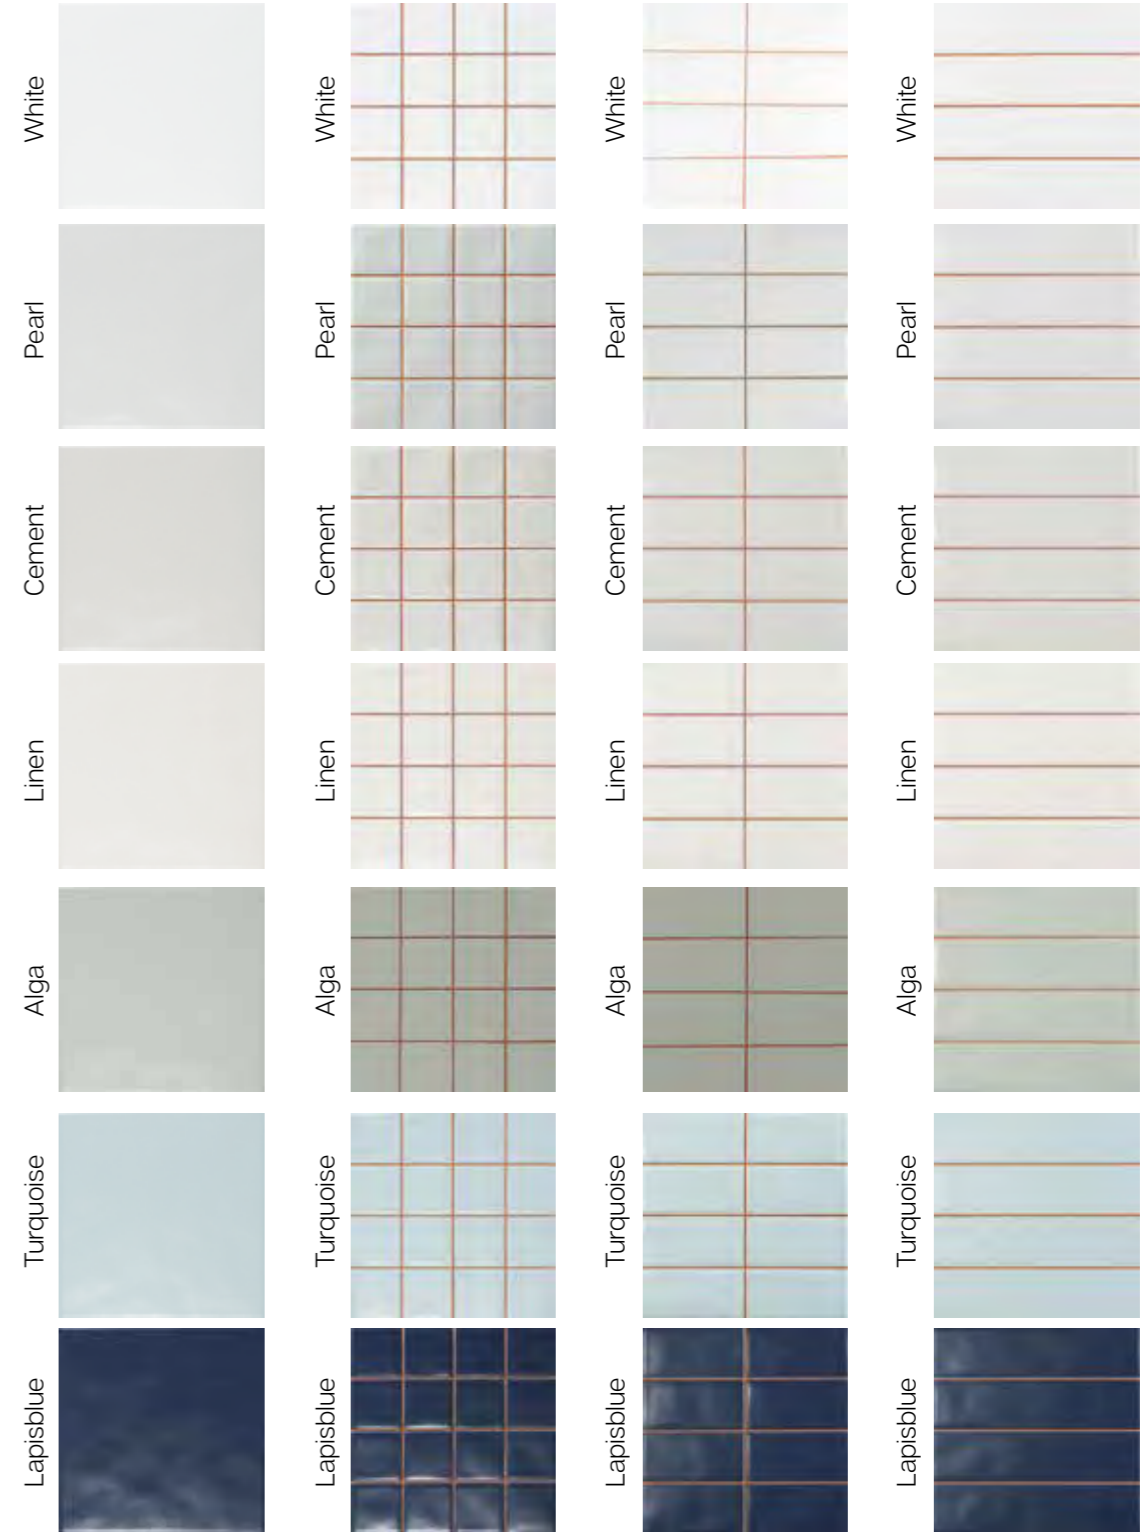

Formentera

20x20 / 8"x8"

FORMATOS / FORMATS

NEW

Vedrà

20x20 / 8"x8"

FORMATOS / FORMATS

Lumen