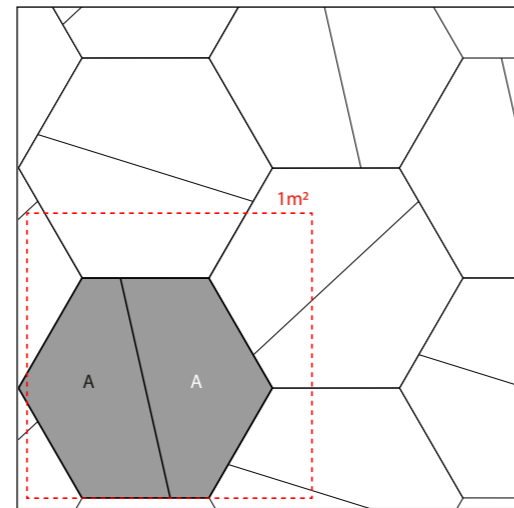

LARIX A	74,5 x 38,64	5 pzas.	1,04 m²	100%
	TOTAL		5 pzas.	1,04m²	100%