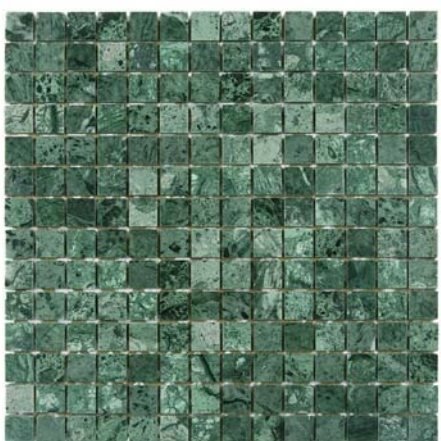

AM-10C Crema Marfil (15x15)

AM-1C Emperador Dark (15x15)

15x15мм / 20x20мм / толщина 8мм

AM-1П Emperador Dark (15x15)

AM-49C Rosso Levante (15x15)

AM-27П Tea Rose (15x15)

AM-8C Nero Marquina Matt (15x15)

AM-5П Dark Green (20x20)