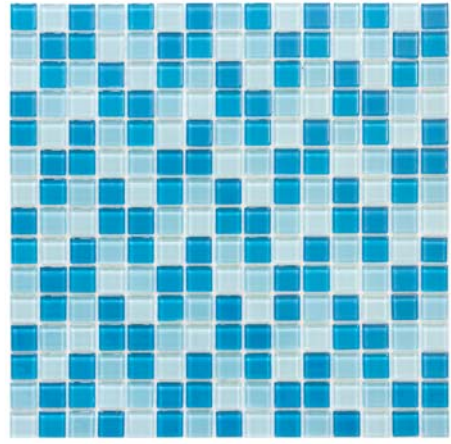

20x20 мм / толщина 4 мм

BLUE SKY

CRISTAL

25x25 мм / толщина 4 мм