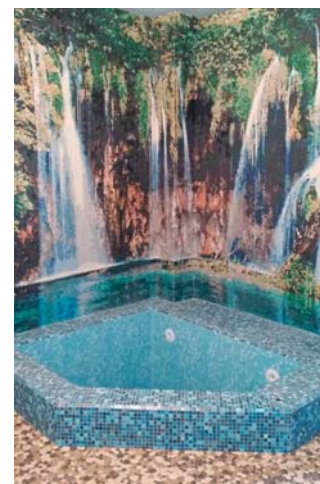

ДЕКОРЫ БАССЕЙНОВ