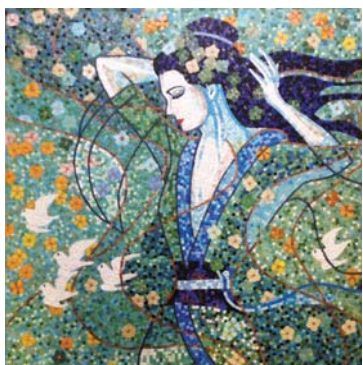

ХУДОЖЕСТВЕННЫЕ ПАННО