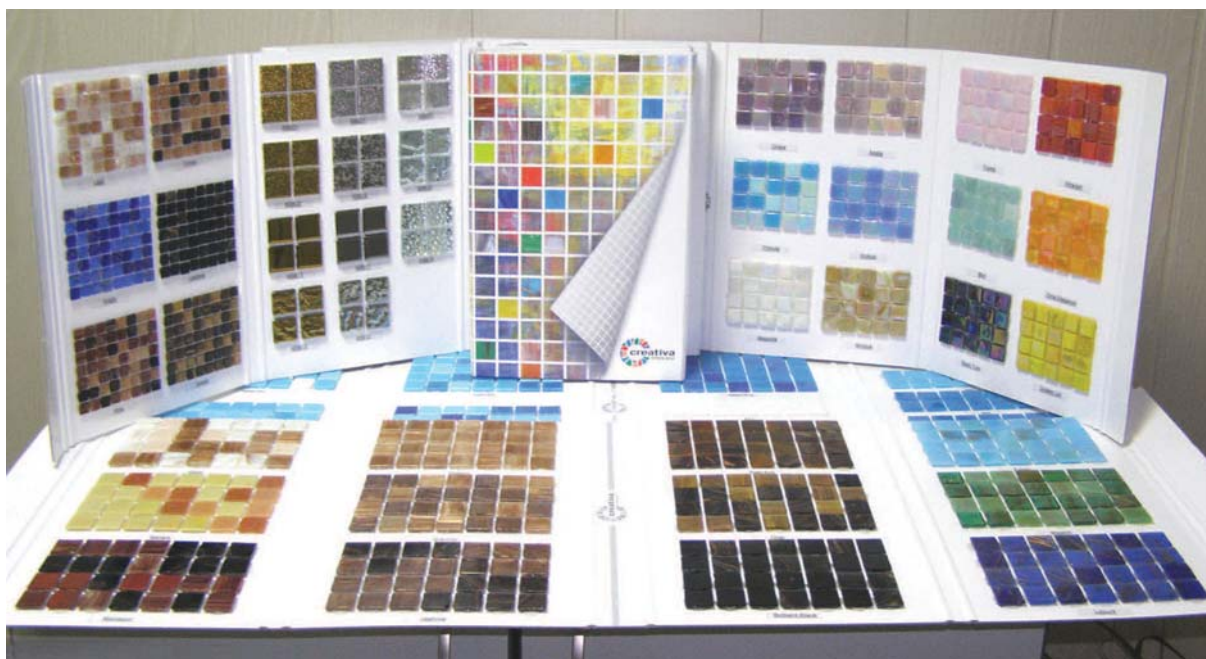

ТЕХНИЧЕСКИЙ РАЗДЕЛ

Kerapoxy Design

700	
	Прозрачный
710	
	Белоснежный
720	
	Жемчужно-серый
730	
	Бирюзовый
740	
	Голубой
750	
	Красный
760	
	Золотой
770	
	Антрацит

Kerapoxy Design + MapeGlitter

700 + металлизированная цветная порошковая добавка

700 +201		700 +209		700 +217	
700 +202		700 +210		700 +218	
700 +203		700 +211		700 +219	
700 +204		700 +212		700 +220	
700 +205		700 +213		700 +221	
700 +206		700 +214		700 +222	
700 +207		700 +215		700 +223	
700 +208		700 +216		700 +224	

МАРКЕТИНГОВЫЕ МАТЕРИАЛЫ

КОНТАКНЫЕ ДАННЫЕ

117545 г. Москва, ул. Подольских Курсантов, д. 3, оф. 215
Тел.: (495) 943-02-23
Тел./факс: (495) 984-02-70

www.alzare.ru
e-mail: info@alzare.ru
e-mail: alzare@bk.ru