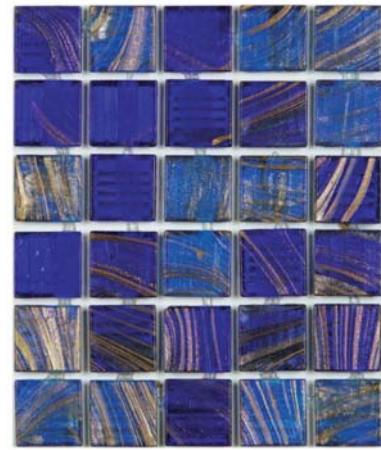

20x20 мм / толщина 4 мм

LAZURIT