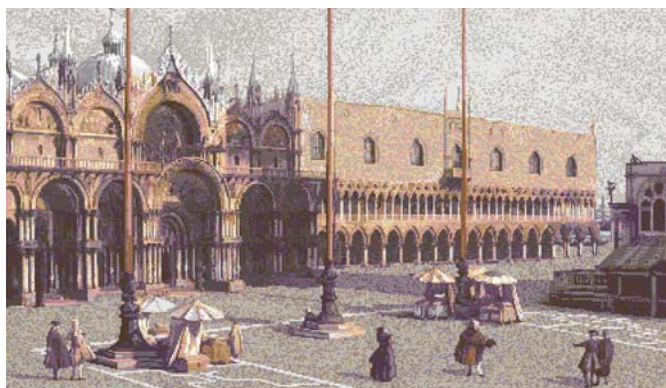

Сосна (10x10)

Парусник (10x10)

Пейзаж 1 (10x10)

Парусники (10x10)

Пейзаж 2 (10x10)

Венеция (10x10)

ДЕКОРАТИВНЫЕ ПАННО

Изготовление панно возможно из мозаики размером 20x20 мм и 10x10 мм