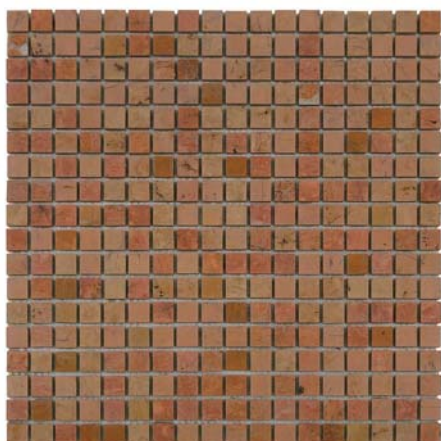

AM-10C Crema Marfil (15x15)

AM-1C Emperador Dark (15x15)

15x15мм / 20x20мм / толщина 8мм

AM-1П Emperador Dark (15x15)

AM-49C Rosso Levante (15x15)

AM-27П Tea Rose (15x15)

AM-8C Nero Marquina Matt (15x15)

AM-5П Dark Green (20x20)