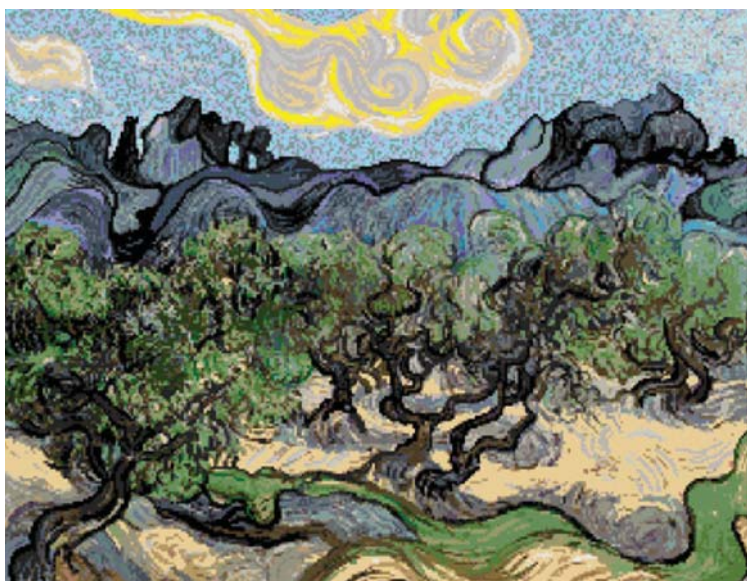

Изготовление панно возможно из мозаики размером 20x20 мм и 10x10 мм

Ван Гог (10x10)

Пара (10x10)

Венера и Адонис (10x10)

Двое (10x10)

Эрос и Психея (10x10)

ДЕКОРЫ БАССЕЙНОВ

ДЕКОРЫ БАССЕЙНОВ