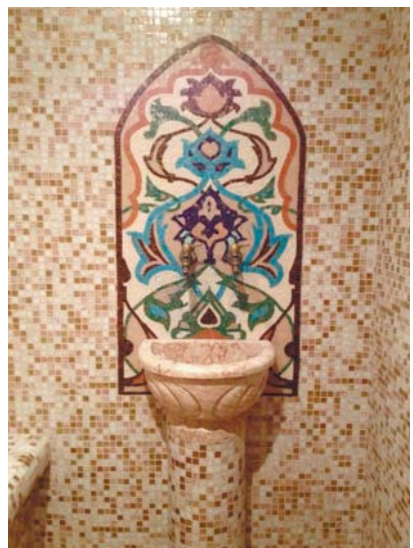

Изготовление панно возможно из мозаики размером 20x20 мм и 10x10 мм

Ван Гог (10x10)

Пара (10x10)

Венера и Адонис (10x10)

Двое (10x10)

Эрос и Психея (10x10)

ДЕКОРЫ БАССЕЙНОВ

ДЕКОРЫ БАССЕЙНОВ

ДЕКОРЫ БАССЕЙНОВ

ДЕКОРЫ БАССЕЙНОВ

ДЕКОРЫ БАССЕЙНОВ

ДЕКОРЫ БАССЕЙНОВ

ДЕКОРЫ ИНТЕРЬЕРОВ

ДЕКОРЫ ИНТЕРЬЕРОВ

ДЕКОРЫ ИНТЕРЬЕРОВ

ДЕКОРЫ ИНТЕРЬЕРОВ