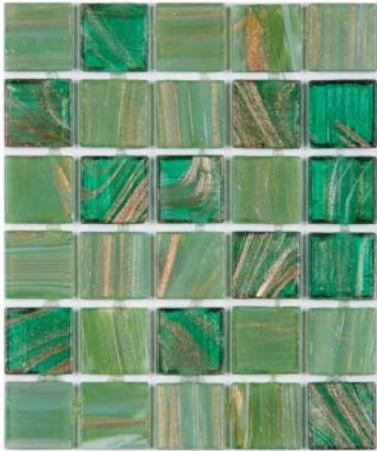

BRILLIANT BLACK

EMERALD WN

AQUAMARIN

GRIGIO SHINE

MARBLE GREEN

LIGHT GREEN

DARK GREEN

20x20 мм / толщина 4 мм