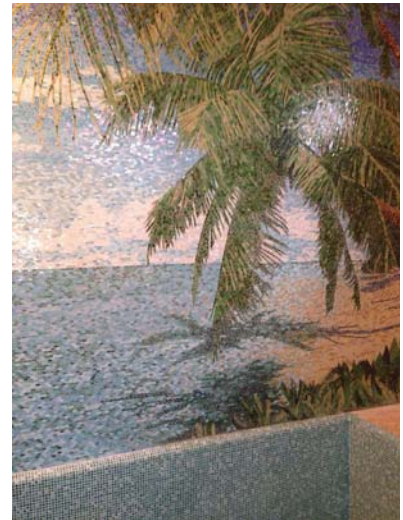

ХУДОЖЕСТВЕННЫЕ ПАННО

ТЕХНИЧЕСКИЙ РАЗДЕЛ

ТЕХНИЧЕСКИЕ ХАРАКТЕРИСТИКИ

Размер мозаики (мм)	Толщина (мм)	Площадь листа (кв. м)	Размер листа (мм)	В коробке (кв. м)	Шов (мм)	Вес (кг/кв. м)

CREATIVIA MOSAIC

20x20	4	0,107	327x327	4,28 2,14	2	~7
10x10	4	0,101	317x317	2,02	1,5	~7

CRISTAL

20x20	4	0,106	325x325	1,06	2	~9
25x25	4	0,091	300x300	1,98	2	~8

AMBER

15x15	6	0,107	327x327	1,07	2	~10,9

REAL GOLD MOSAIC (калиброванное / некалиброванное)

20x20	4	0,107	327x327	1,07	2	~8
10x10	4	0,101	317x317	1,01	1,5	~8

MIRRORE

20x20	4	0,093	305x305	0,93	2	~9,5
4SB/4GB 25x25	4	0,09	300x300	0,9	2	~9
5SB/5GB 25x25	5	0,09	300x300	0,72	2	~8
23x23	8	0,091	301x301	1,001	2	~15

МОЗАИКА ИЗ НАТУРАЛЬНОГО МРАМОРА

15x15	8	0,093	304x304	1,395	2	~16,5
20x20	8	0,093	304x304	1,395	2	~19,8
48x48	8	0,093	304x304	1,395	2	~19,8

МОРСКИЕ КАМЕШКИ PEBBLE COLLECTION

-	4	0,091	300x300	2,002	-	22

РАСТЯЖКИ

20x20	4	0,107	327x327	по заказу	2	~7

Высота и длина растяжки могут быть любыми по заказу клиента

ПАННО

20x20 10x10	4	0,107 0,107	327x327 327x327	по заказу	2 1,56	~7

Высота и длина растяжки могут быть любыми по заказу клиента

Воздействие химических элементов
устойчива

Перепады температур
устойчива

Влаго- непроницаемость
0

Цвет
устойчив

Морозо- устойчива
устойчива