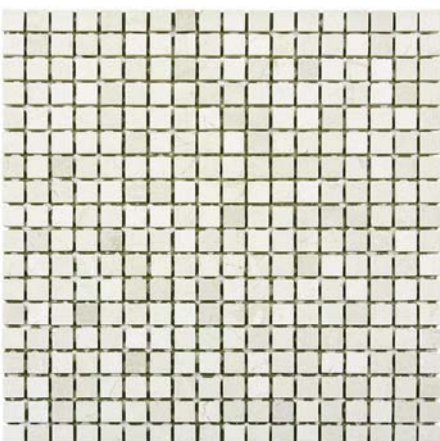

AM-51П Bianco (15x15)

AM-9C Botticino (15x15)

AM-9П Botticino (15x15)

15x15мм / толщина 8мм

AM-4C Emperador Light (15x15)

AM-4П Emperador Light (15x15)

AM-11C Travertine (15x15)

AM-11П Travertine (15x15)