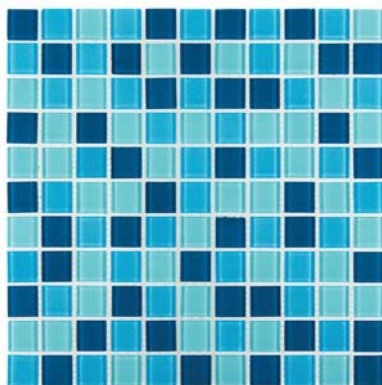

OCEAN

BLUE SKY

STEEL

ALZARE

CRISTAL

25x25 мм / толщина 4 мм

CRISTAL AZZURRO

CRISTAL MARRONE