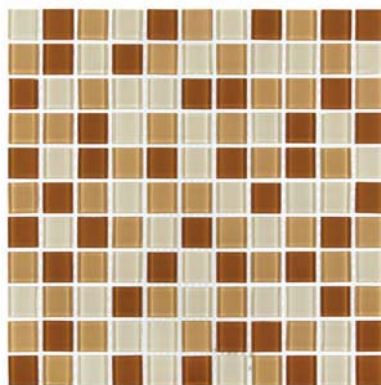

OCEAN

BLUE SKY

STEEL

ALZARE

CRISTAL

25x25 мм / толщина 4 мм

CRISTAL AZZURRO

CRISTAL MARRONE