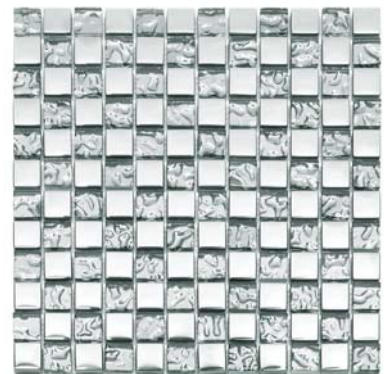

MIRRORE

23x23 мм / толщина 8 мм

M8GB113 GOLD

M8GB114 BRONZE

M8SB112 SILVER

PEBBLE COLLECTION

AGAMA

DOMINICA