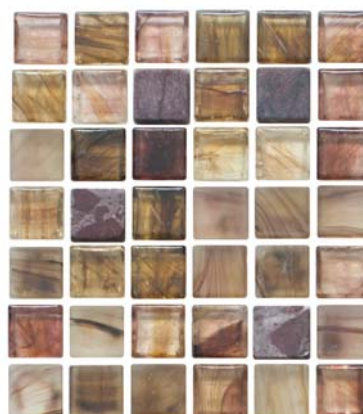

QUEEN

CARDINAL

KING

AMBER

15x15 мм / толщина 6 мм

ANTARCTICA

MADEIRA

20x20 мм / толщина 4 мм