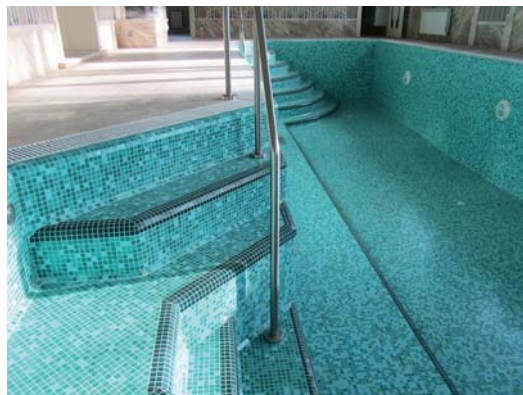

Изготовление панно возможно из мозаики размером 20x20 мм и 10x10 мм

Ван Гог (10x10)

Пара (10x10)

Венера и Адонис (10x10)

Двое (10x10)

Эрос и Психея (10x10)

ДЕКОРЫ БАССЕЙНОВ

ДЕКОРЫ БАССЕЙНОВ