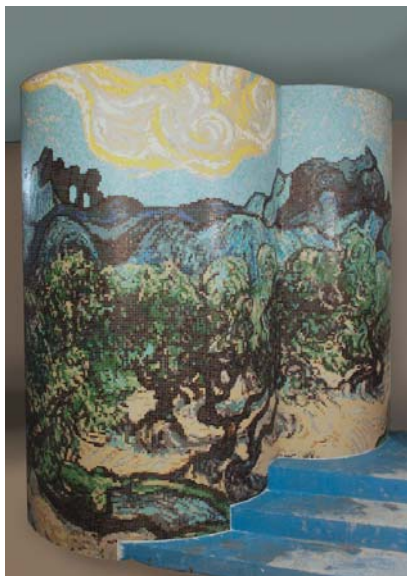

ДЕКОРЫ ИНТЕРЬЕРОВ