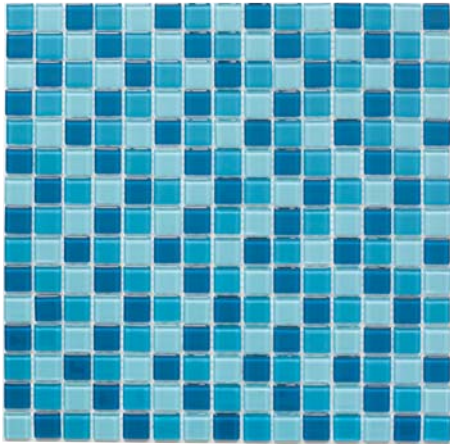

QUEEN

CARDINAL

KING

AMBER

15x15 мм / толщина 6 мм

ANTARCTICA

MADEIRA

20x20 мм / толщина 4 мм