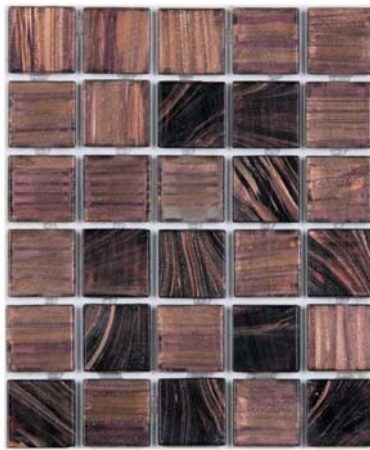

20x20 мм / толщина 4 мм

JASHMA