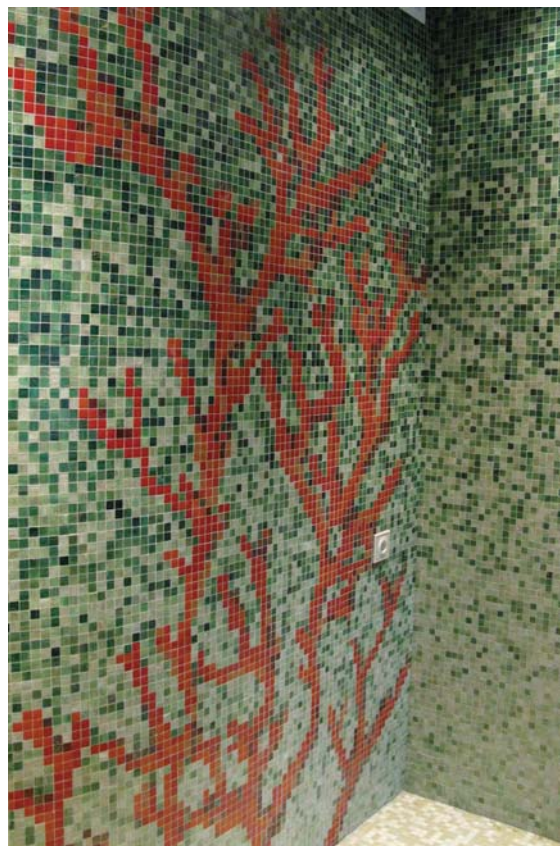

ДЕКОРЫ ИНТЕРЬЕРОВ