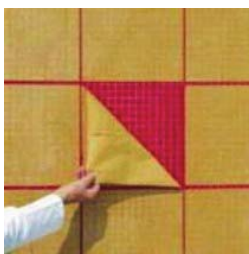

3. После укладки девять листов, начинайте аккуратно смачивать ранее уложенные листы мокрой губкой, так чтобы бумага начала легко отделяться от мозаики. Необходимо работать осторожно, так как клей на данном этапе еще сырой (фото 3).

4. Удалите бумагу, беря ее за угол и медленно снимая по диагонали, стараясь не сместить кусочки мозаики (фото 4). Скорректируйте дефекты маленьким шпателем и удалите излишки клея до того, как он высохнет. Повторяйте все эти операции до тех пор, пока не будет облицована вся поверхность. Затирку швов необходимо начинать не ранее, чем через 24 часа после монтажа мозаики для обеспечения полного высыхания клея. Также необходимо полностью очистить мозаику от остатков клея и монтажной бумаги.