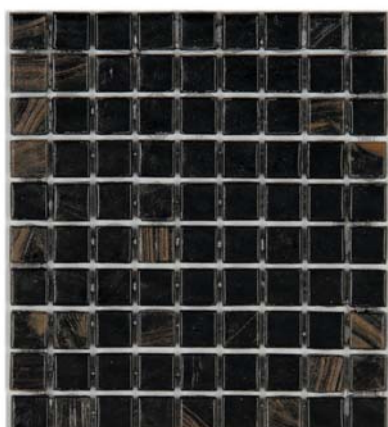

СМЕСИ

10x10 мм / толщина 4 мм

CARDINAL

AMBER

15x15 мм / толщина 6 мм