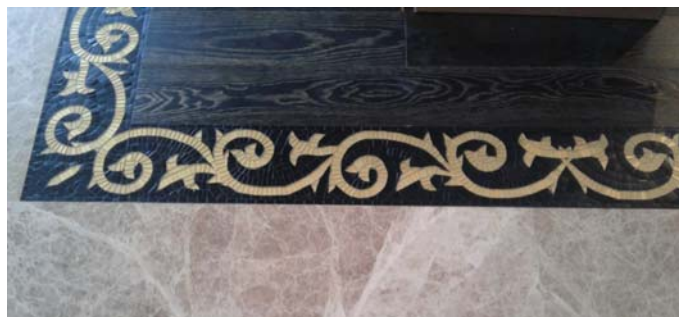

ДЕКОРЫ ИНТЕРЬЕРОВ