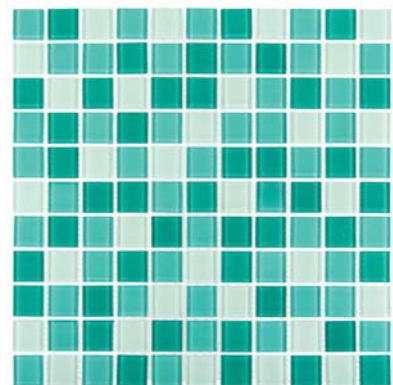

OCEAN

BLUE SKY

STEEL

ALZARE

CRISTAL

25x25 мм / толщина 4 мм

CRISTAL AZZURRO

CRISTAL MARRONE