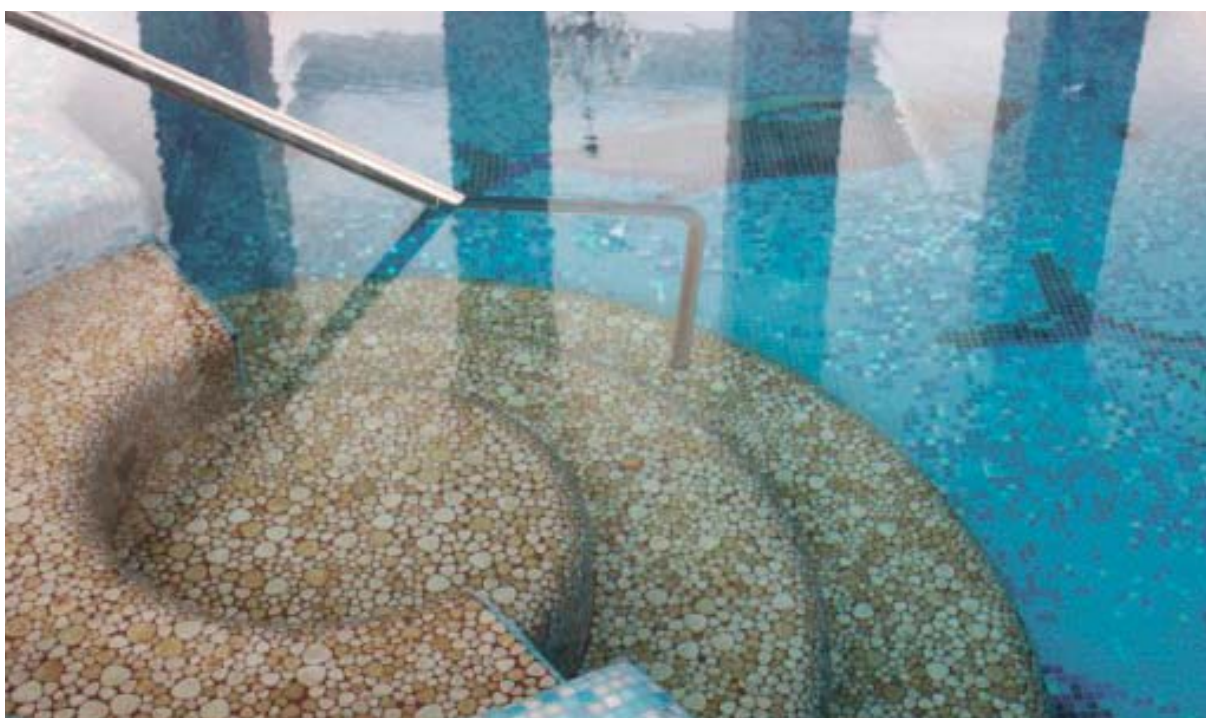

ДЕКОРЫ БАССЕЙНОВ