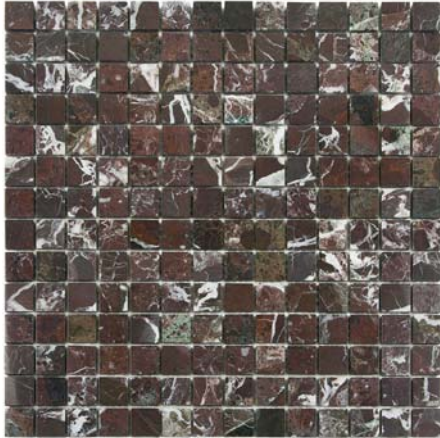

15x15мм / 20x20мм / толщина 8мм

AM-49П Rosso Levante (20x20)