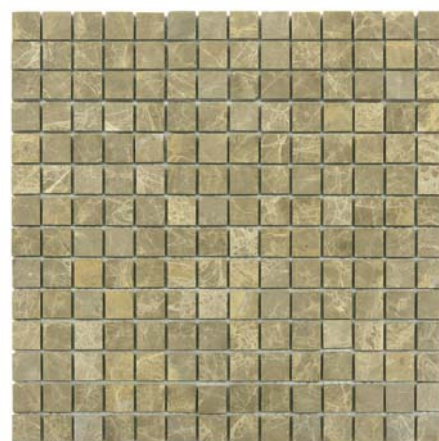

AM-10C Crema Marfil (15x15)

AM-1C Emperador Dark (15x15)

15x15мм / 20x20мм / толщина 8мм

AM-1П Emperador Dark (15x15)

AM-49C Rosso Levante (15x15)

AM-27П Tea Rose (15x15)

AM-8C Nero Marquina Matt (15x15)

AM-5П Dark Green (20x20)