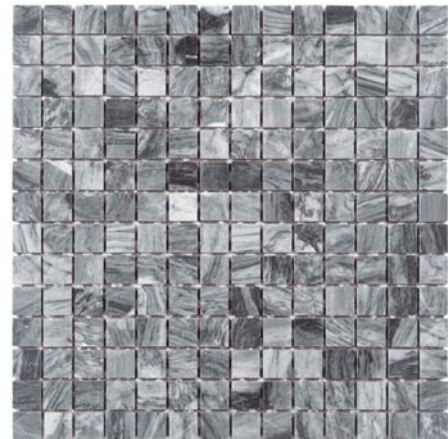

AM-4П Emperador Light (20x20)

15x15мм / 20x20мм / толщина 8мм

AM-49П Rosso Levante (20x20)

AM-10П Crema Marfil (20x20)

AM-1П Emperador Dark (20x20)

AM-12П Grey (20x20)

AM-10C Crema Marfil (20x20)

AM-9П Botticino (20x20)