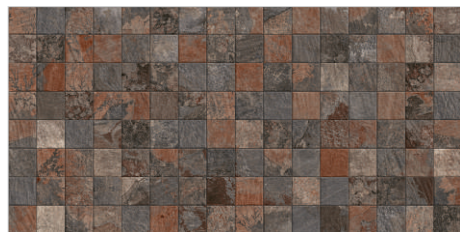

ZUBRICO GRAY HL 03
ZUBRICO GREY

30x60cm
WALL TILES

G L O S S Y

ETANIA CREMA WAVES
ETANIA CREMA

ETANIA COFFEE WAVES
ETANIA COFFEE

G EPIROS BIANCO HL
EPIROS BIANCO

G EPIROS NEGRO HL
EPIROS NEGRO

30x60cm
WALL TILES

M A T T

30x60cm
WALL TILES

M A T T

G ZEBO GRIS HL

R MURFY CREMA
G MURFY BROWN HL
R MURFY BROWN

R MURFY SILVER
G MURFY GREY HL
R MURFY GREY

BENTLEY WHITE HL
BENTLEY WHITE

G BENTLEY BRONZE HL
G BENTLEY BRONZE