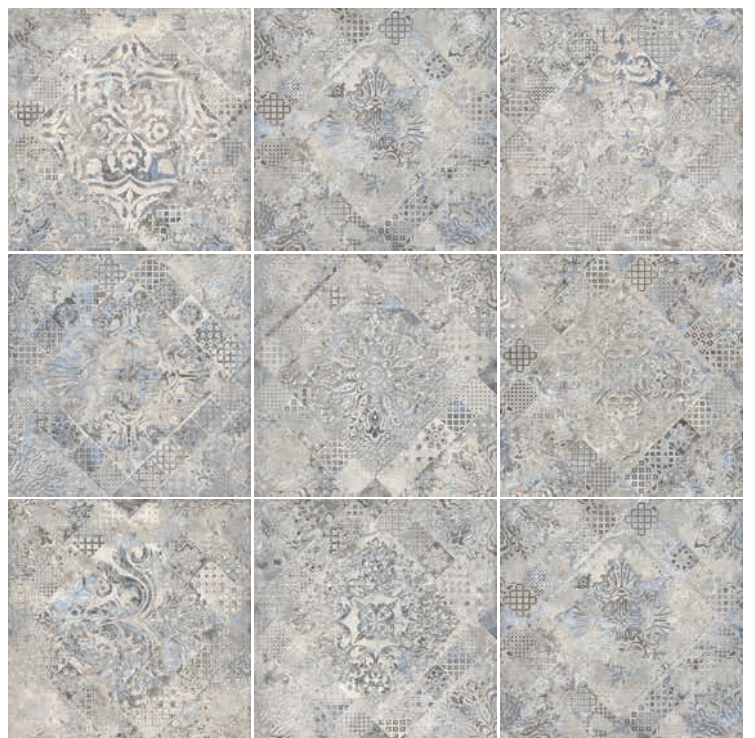

Memphis Lappato Malla 2.4 ·  
30x30 cm [12"x12"] P37

Memphis Lappato Malla 5 · 30x30  
cm [12"x12"] P23

Memphis Lappato · 60x60 cm [24"x24"] B54