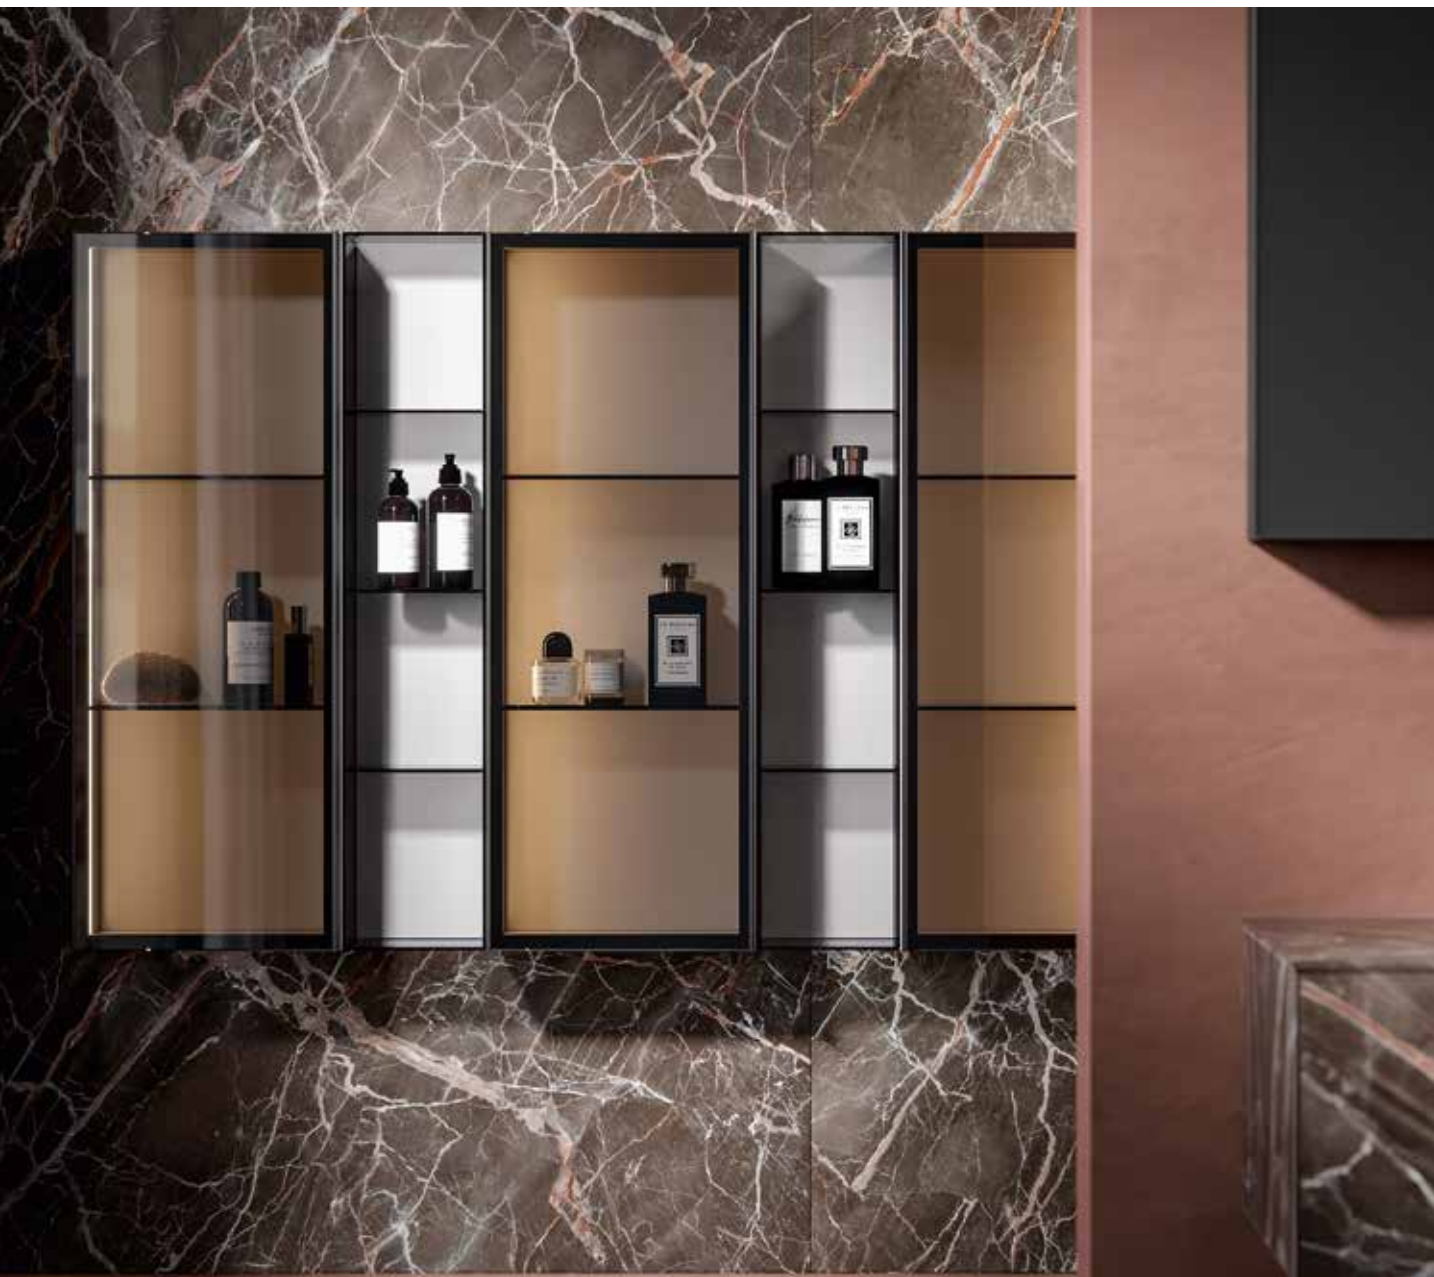

wall coating: Infinito 2.0 Ombra di Caravaggio Glossy 160x320 cm Res Art

Pottery 160x320 cm

floor: Res Art Pottery 160x160 cm

EOS.F2000
Top integrato vasca Andromeda 75 Corian®. Mobile: frontali e fianchi di finitura Infinito 2.0 Sahara Noir. Dimensioni: L. 105+105 P. 50 cm. / Top with integrated washbasin Andromeda 75 Corian®. Furniture: Fronts and sides finish Infinito 2.0 Sahara Noir. Dimensions: W. 105+105 D. 50 cm.