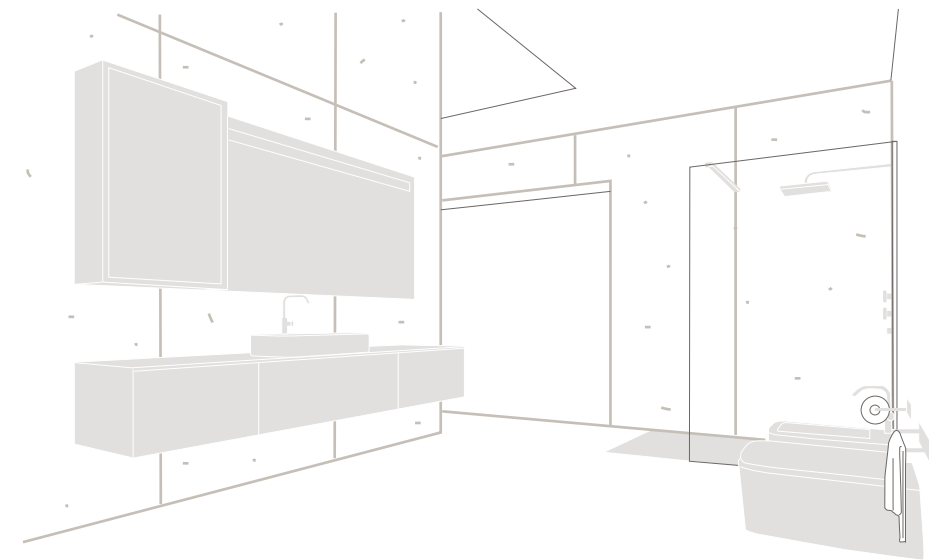

RES ART
AMBIENTE 1 - materiali utilizzati:
AMBIENTE 1 - used materials:

rivestimento parete: Res Art Powder 160x320 cm
pavimento: Shards Small Grey 120x120 cm

floor coating: Res Art Powder 160x320 cm
floor: Shards Small Grey 120x120 cm