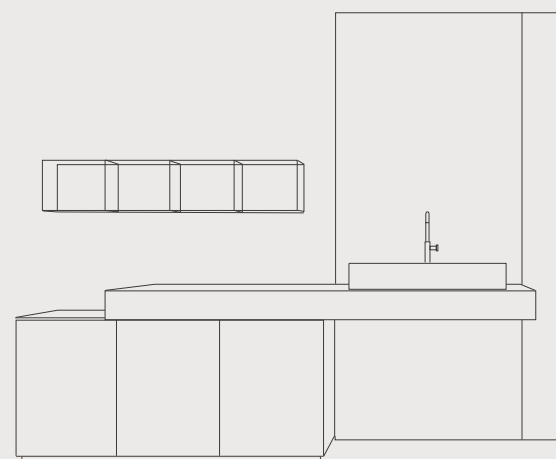

REA.F2000

Consolle Acidic Iron, lavabo Scudo Stonematt.
Mobile: frontali e fianchi di finitura Acidic Corten -
telaio alluminio finitura Asfalto.
Dimensioni: L. 135/180+20 P. 38/55 cm.

Console Acidic iron, basin Scudo Stonematt.
Furniture: fronts and sides in finish Acidic Corten -
aluminium frame finish Asfalto.
Dimensions: W. 135/180 D. 38/55 cm.

PREZZO composizione
PRICE of the composition
punti: 6802
points: 6802

**Per composizioni diverse fare riferimento al listino: Edoné Design+ 1-2
modello REA
fascia di prezzo 4
solo parte mobile + 15%**

For different compositions refer to Edoné pricelist Design+ 1-2
REA collection
4th price class
Furniture only +15%