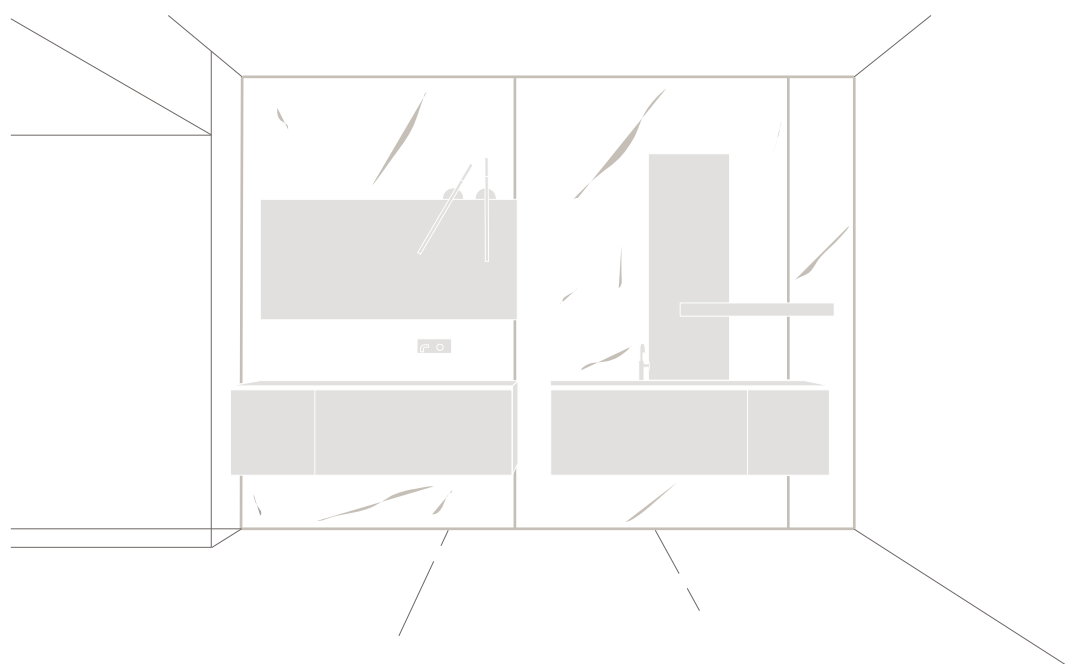

INFINITO 2.0

AMBIENTE 1 - materiali utilizzati:

AMBIENTE 1 - used materials:

rivestimento parete: Infinito 2.0 Statuario Glossy
160x320 cm

pavimento: Res Art Powder 160x160 cm

wall coating: Infinito 2.0 Statuario Glossy 160x320 cm

floor: Res Art Powder 160x160 cm