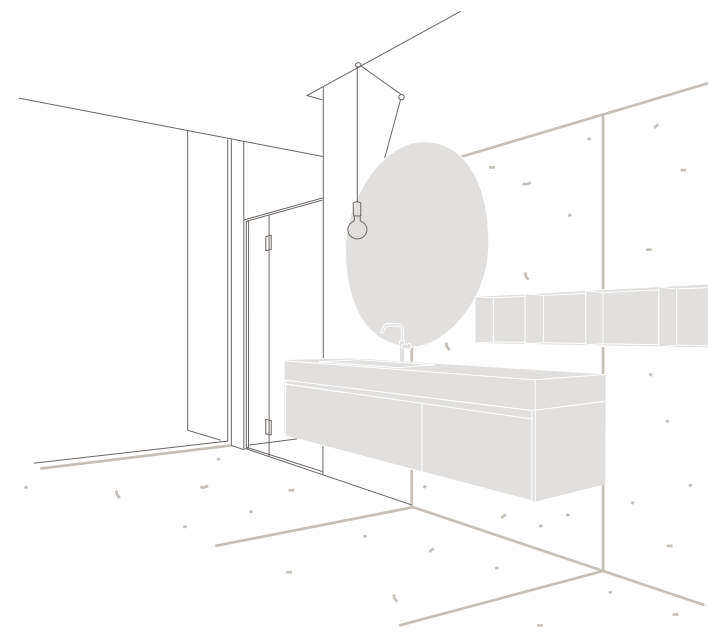

160x320
62.99"x125.98"

120x240
47.24"x94.49"

120x120
47.24"x47.24"

60x120
23.62"x47.24"