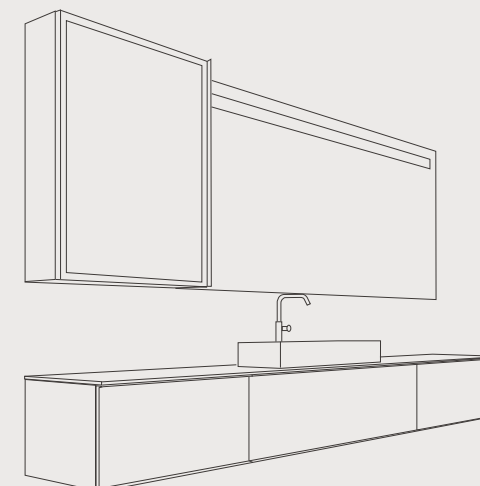

REA.F3000

Top Res Art Powder, lavabo Scudo Stonelight con tavoletta
Res Art Powder.
Mobile: frontali e fianchi di finitura Res Art Powder -
telaio alluminio finitura Rosato.
Dimensioni: L. 60+105+75 P. 50 cm.

Top Res Art Powder, basin Scudo Stonelight with internal
board Res Art Powder.
Furniture: fronts and sides in finish Res Art Powder -
aluminium frame finish Rosato.
Dimensions: W. 60+105+75 D. 50 cm.

PREZZO composizione
PRICE of the composition
punti: 7763
points: 7763

**Per composizioni diverse fare riferimento al listino: Edoné Design+ 1-2
modello REA
fascia di prezzo 4
solo parte mobile + 15%**

For different compositions refer to Edoné pricelist Design+ 1-2
REA collection
4th price class
Furniture only +15%