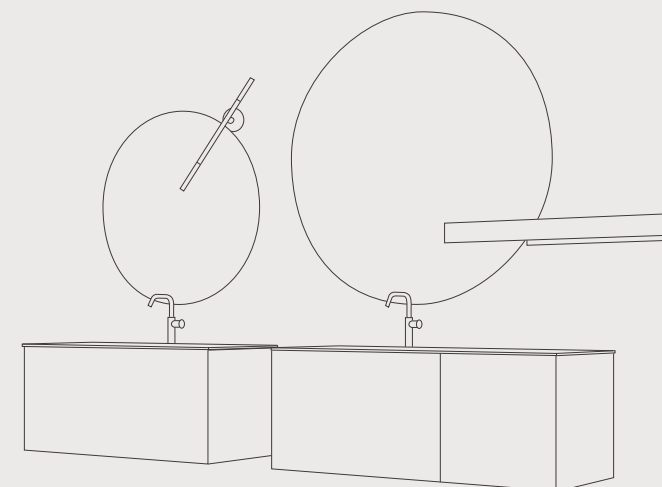

ENE.F3000

Top integrato vasca Andromeda 75 Corian®.

Mobile: frontali e fianchi di finitura Acidic Iron.

Dimensioni: L. 105/75+45 P. 50/50 cm.

Top with integrated basin Andromeda 75 Corian®.

Furniture: Fronts and sides finish Acidic Iron.

Dimensions: W. 105/75+45 D. 50/50 cm.

PREZZO composizione

PRICE of the composition

punti: 8790

points: 8790

Per composizioni diverse fare riferimento al listino: Edoné Design+ 1-2 modello ENEA fascia di prezzo 4

For different compositions refer to Edoné pricelist Design+ 1-2 ENEA collection 4th price class