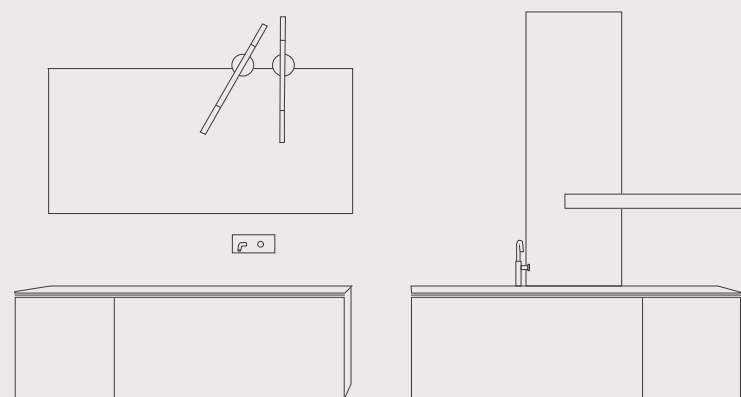

finitura telaio Rosato
frame finish Rosato

finitura telaio Champagne
frame finish Champagne

finitura telaio Asfalto
frame finish Asfalto

REA.F1000

Top integrato Vasca Carena 90 finitura Infinito 2.0 Statuario.
Mobile: frontali e fianchi di finitura Infinito 2.0 Statuario -
telaio alluminio finitura Asfalto.
Dimensioni: L. 150+150 P. 50 cm.