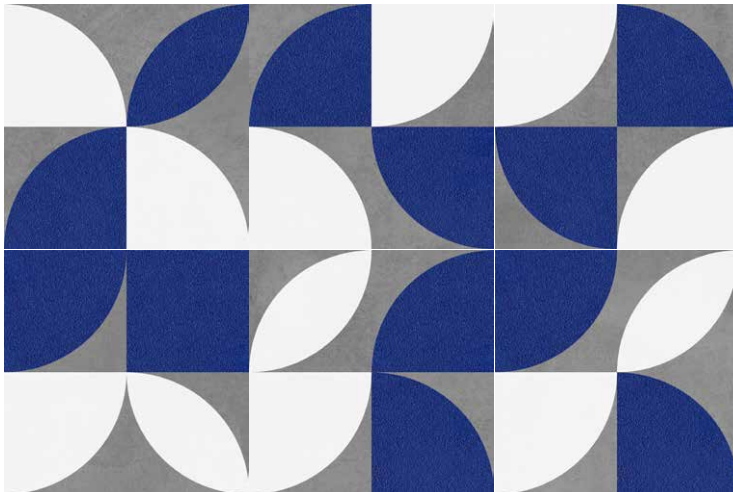

Cartuja Negro detalle
Cartuja Negro detail

| Cobalt Acero 25x25 cm | Cobalt Tribal 25x25 cm |

COBALT

Cobalt Tribal
25x25 cm

M125

Cobalt Acero
25x25 cm

M124

8 diseños diferentes
8 different designs