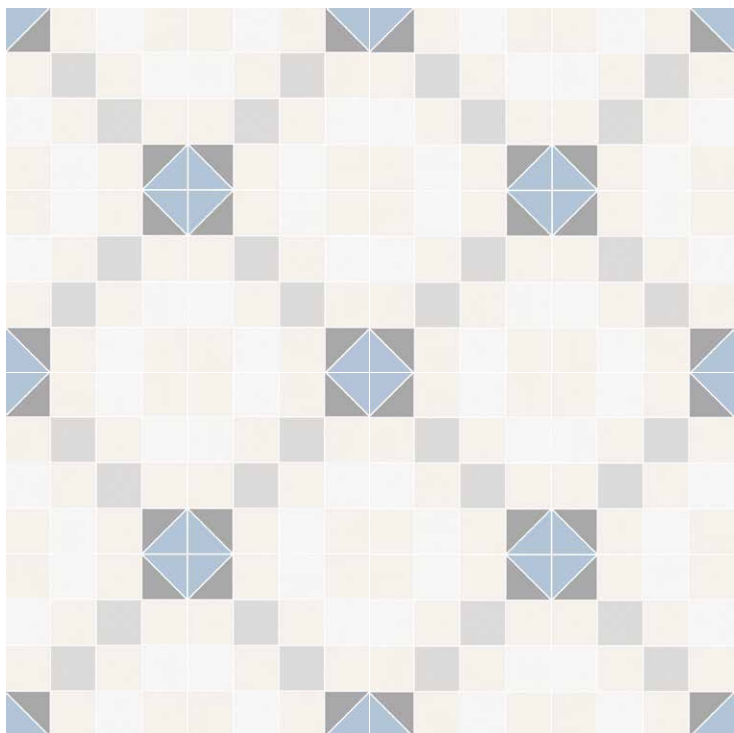

| Mérida Trajano 25x25 cm | Mérida Lagre 25x25 cm |

MÉRIDA

Mérida Trajano *
25x25 cm

M124

Mérida Large
25x25 cm

M124

*Este artículo es sensible a la orientación. Cada pieza debe colocarse en la orientación adecuada para que forme la figura correcta.
This item is orientation-sensitive. It must be properly placed to make the appropriate pattern.