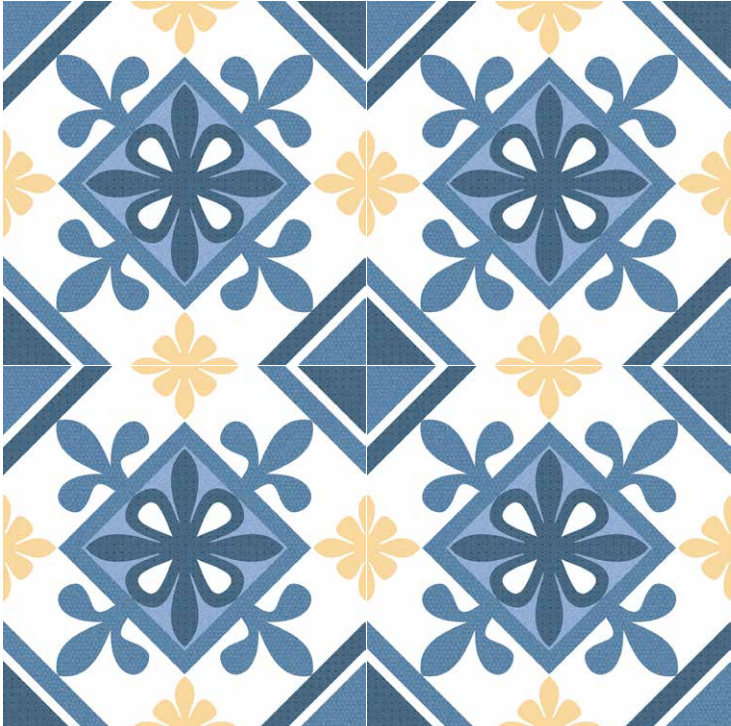

Cobalt Zen detalle
Cobalt Zen detail

| Córdoba Alcazar 25x25 cm |

CORDOBA

Córdoba Alcázar*
25x25 cm

M124

Barcelona Blanco
25x25 cm

M124

Córdoba Alcázar detalle
Córdoba Alcázar detail