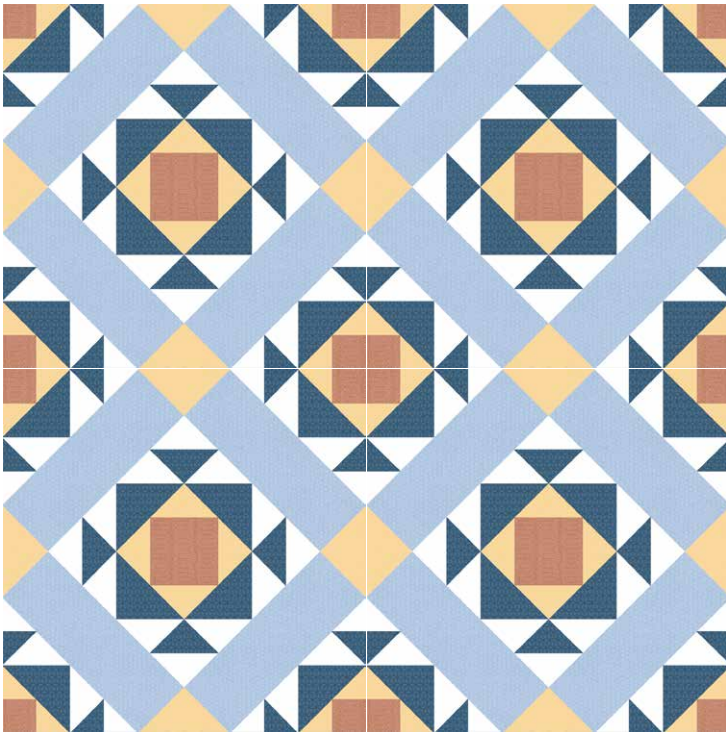

| Córdoba Patios 25x25 cm | Barcelona Blanco 25x25 cm |

CORDOBA

Córdoba Patios *
25x25 cm

M124

Barcelona Blanco
25x25 cm

M124

Córdoba Patios detalle
Córdoba Patios detail

*Este artículo es sensible a la orientación. Cada pieza debe colocarse en la orientación adecuada para que forme la figura correcta.
This item is orientation-sensitive. It must be properly placed to make the appropriate pattern.