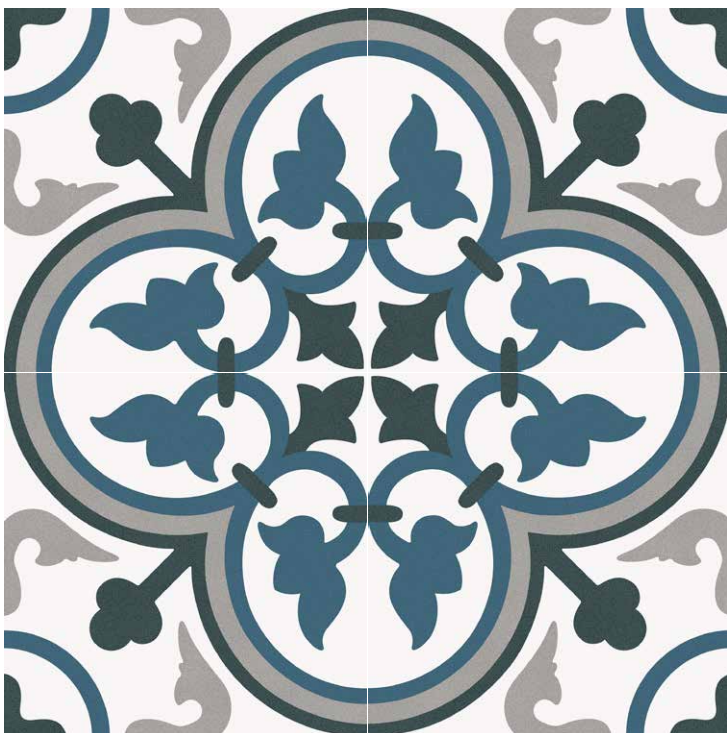

Valencia Sorolla 25x25 cm | Antika Blanco 6x25 cm |

VALENCIA

Valencia Sorolla*
25x25 cm

M124

Valencia White
25x25 cm

M124

*Este artículo es sensible a la orientación. Cada pieza debe colocarse en la orientación adecuada para que forme la figura correcta.
This item is orientation-sensitive. It must be properly placed to make the appropriate pattern.