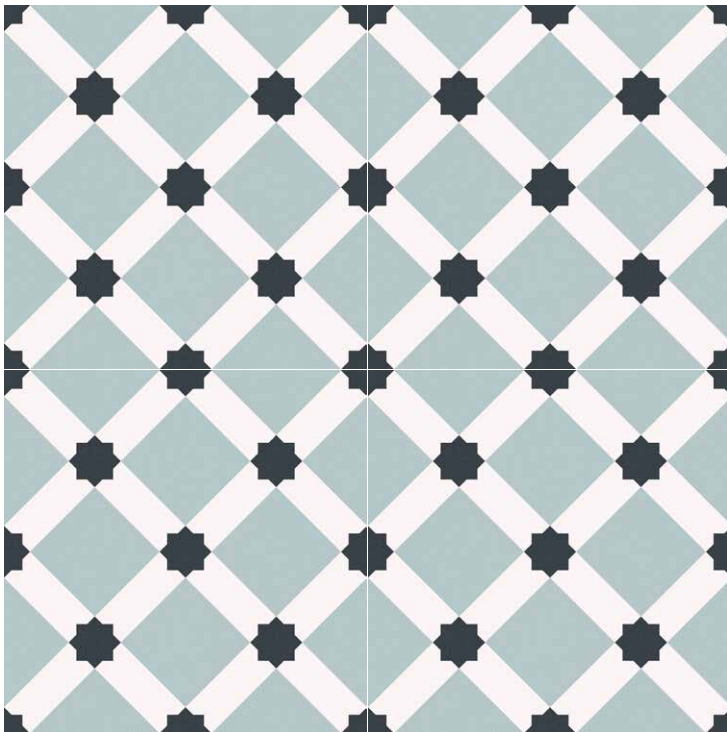

Barcelona Night 25x25 cm |

BARCELONA

Barcelona Night*
25x25 cm

M124

Barcelona Blanco
25x25 cm

M124

Barcelona Gris
25x25 cm

M124