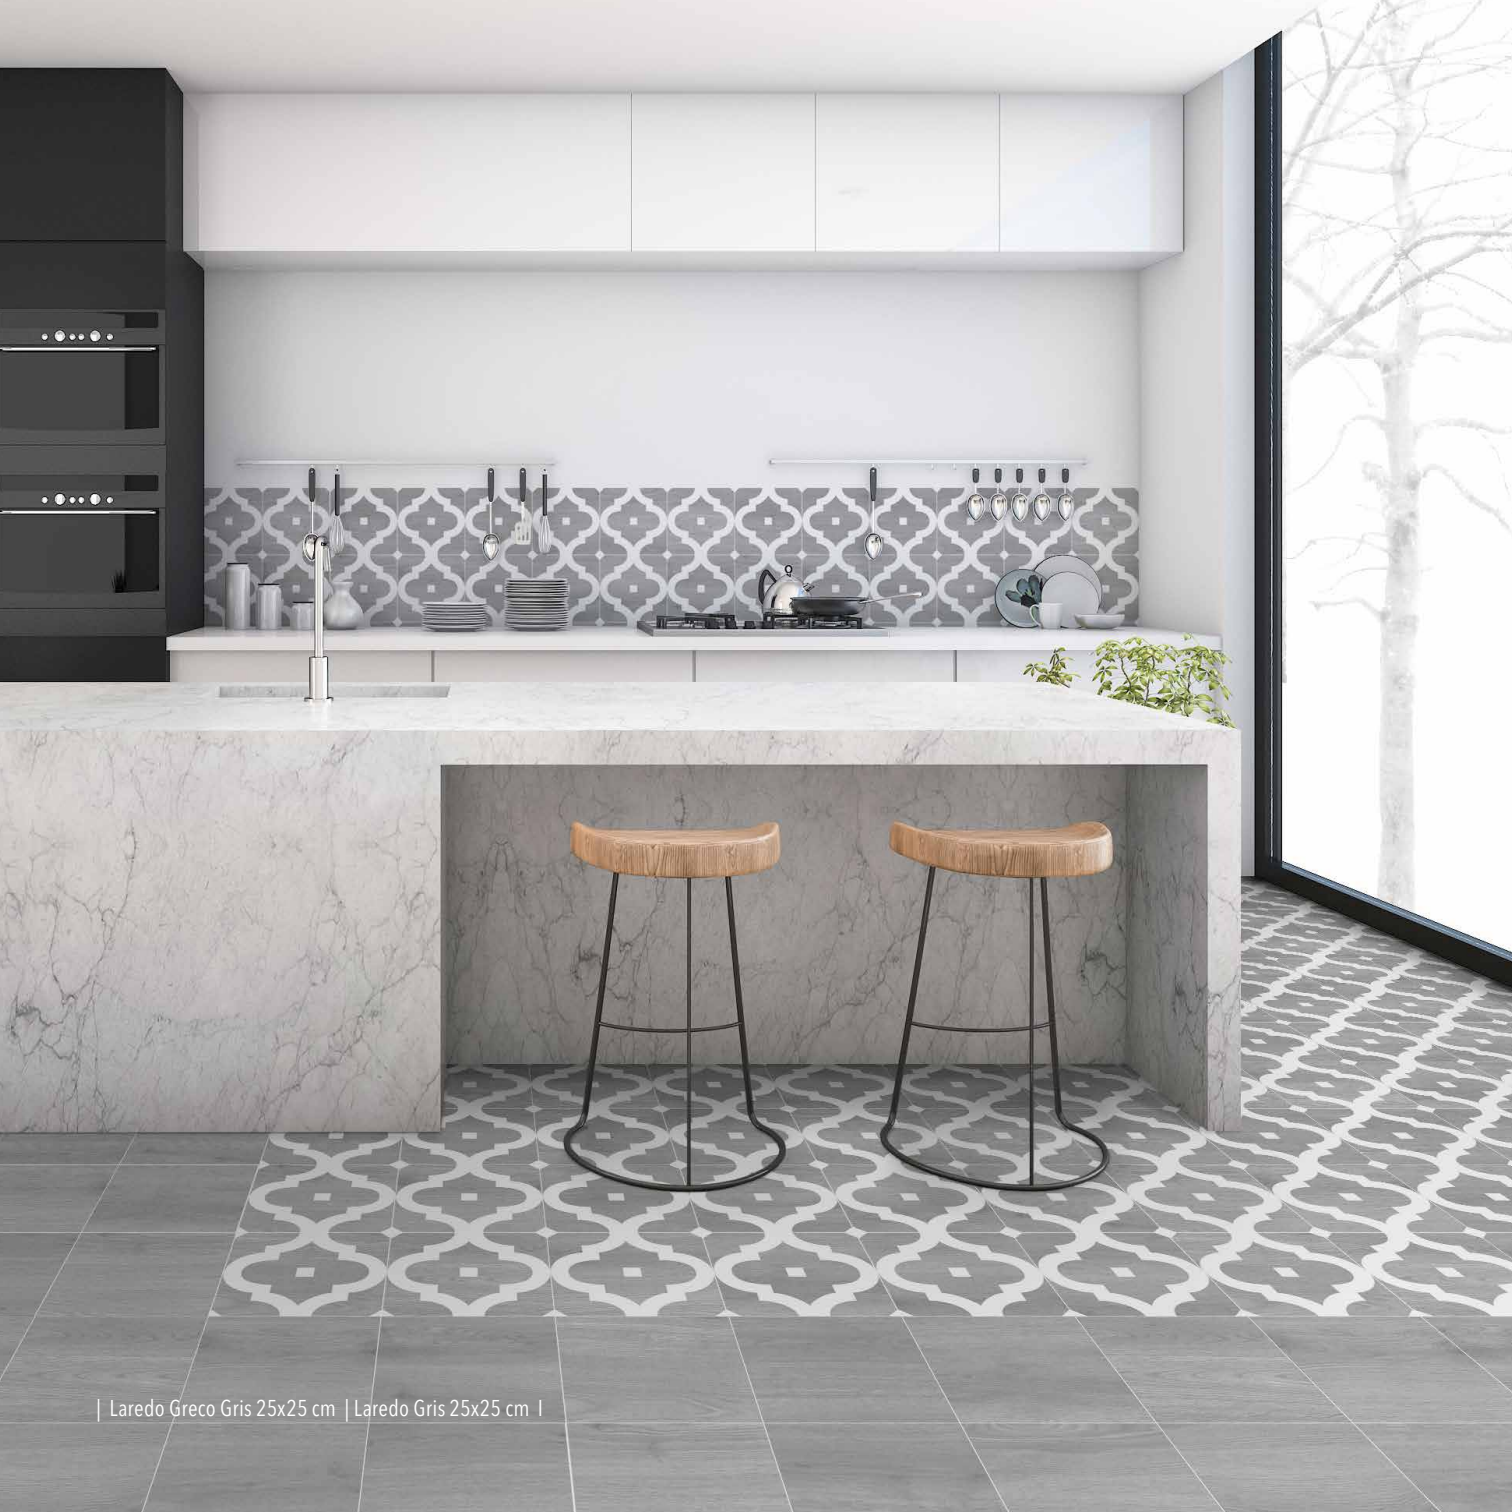

| Laredo Greco Gris 25x25 cm | Laredo Gris 25x25 cm |