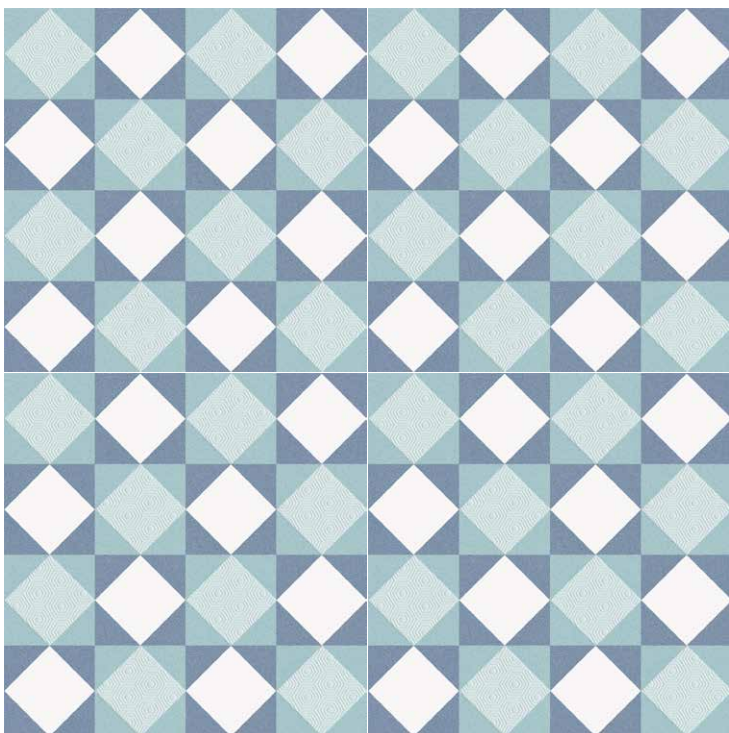

Mallorca Calobra 25x25 cm | London Blanco 30x90 cm | Wind Whitewood 15x90 cm |

MALLORCA

Mallorca Calobra *
25x25 cm

M125

Barcelona Blanco
25x25 cm

M124

Mallorca Calobra detalle
Mallorca Calobra detail

*Este artículo es sensible a la orientación. Cada pieza debe colocarse en la orientación adecuada para que forme la figura correcta.
This item is orientation-sensitive. It must be properly placed to make the appropriate pattern.