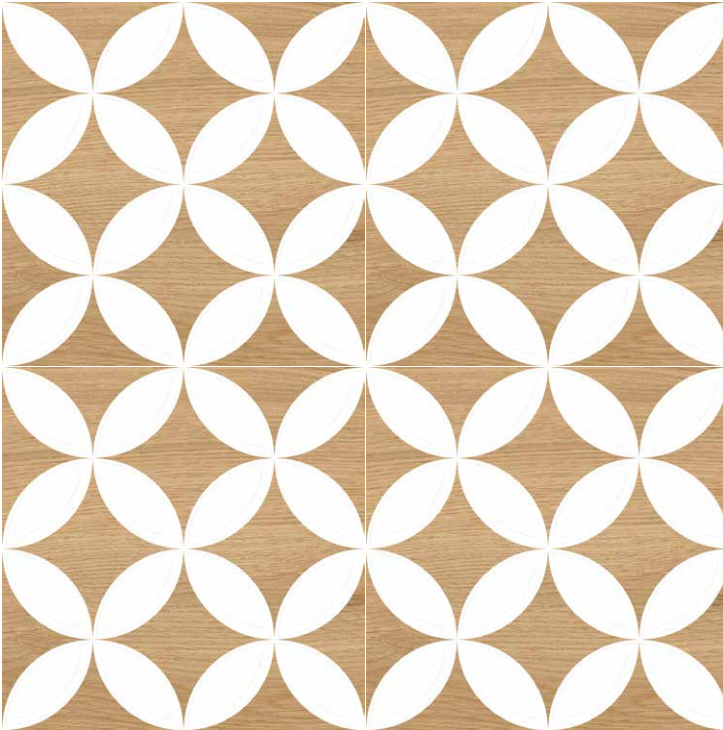

| Ilion Negro 25x25 cm | Ilion Blanco 25x25 cm |

LAREDO

Laredo Arco Miel *
25x25 cm

M125

Laredo Miel
25x25 cm

M124

Laredo Arco Miel detalle
Laredo Arco Miel detail

*Este artículo es sensible a la orientación. Cada pieza debe colocarse en la orientación adecuada para que forme la figura correcta.
This item is orientation-sensitive. It must be properly placed to make the appropriate pattern.