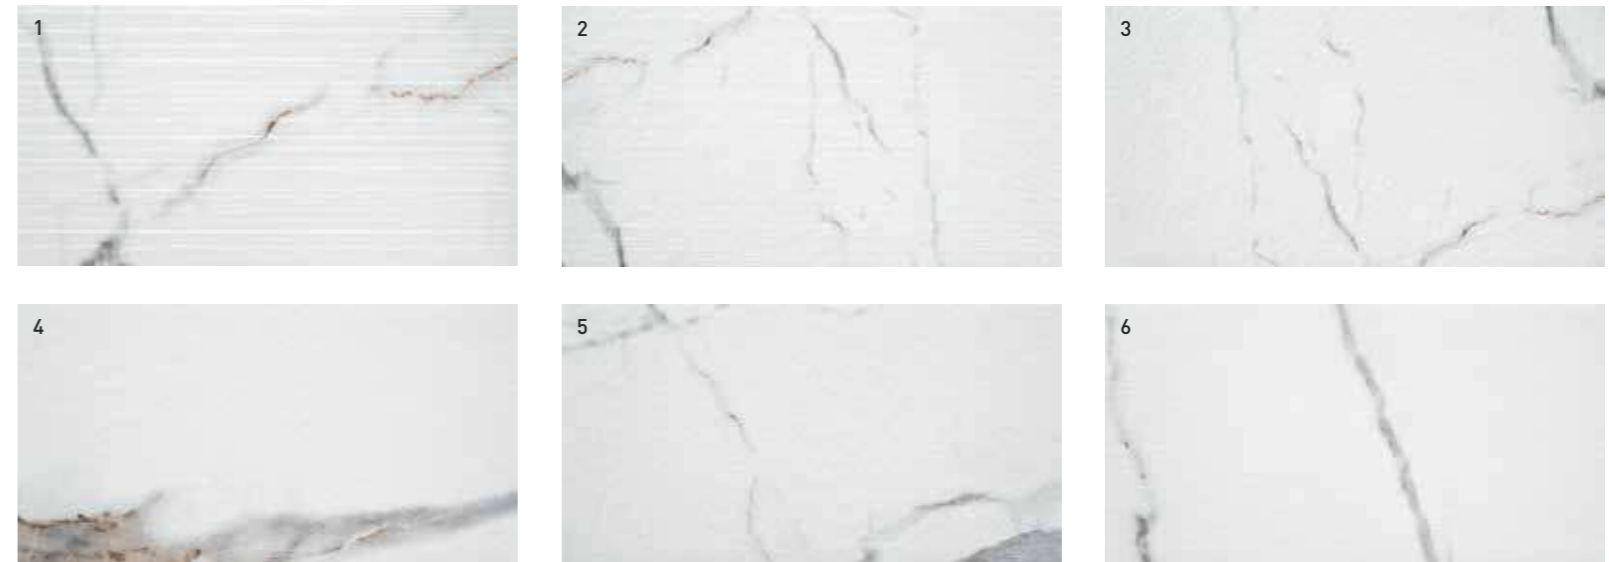

STATUARIO
WHITE

R001W32835	STATUARIO WHITE RC	30,6x59,8cm	B 200
R001W32833	STATUARIO-REL WHITE RC [1-6]	30,6x59,8cm	B 200

R003MS516	MS STATUARIO WHITE	30x30cm	C 75	10 #	19,75 △
R003MS514	MS STATUARIO WHITE	30x39cm	C 85	10 #	21,75 △

30,6x59,8cm RC

WHITE