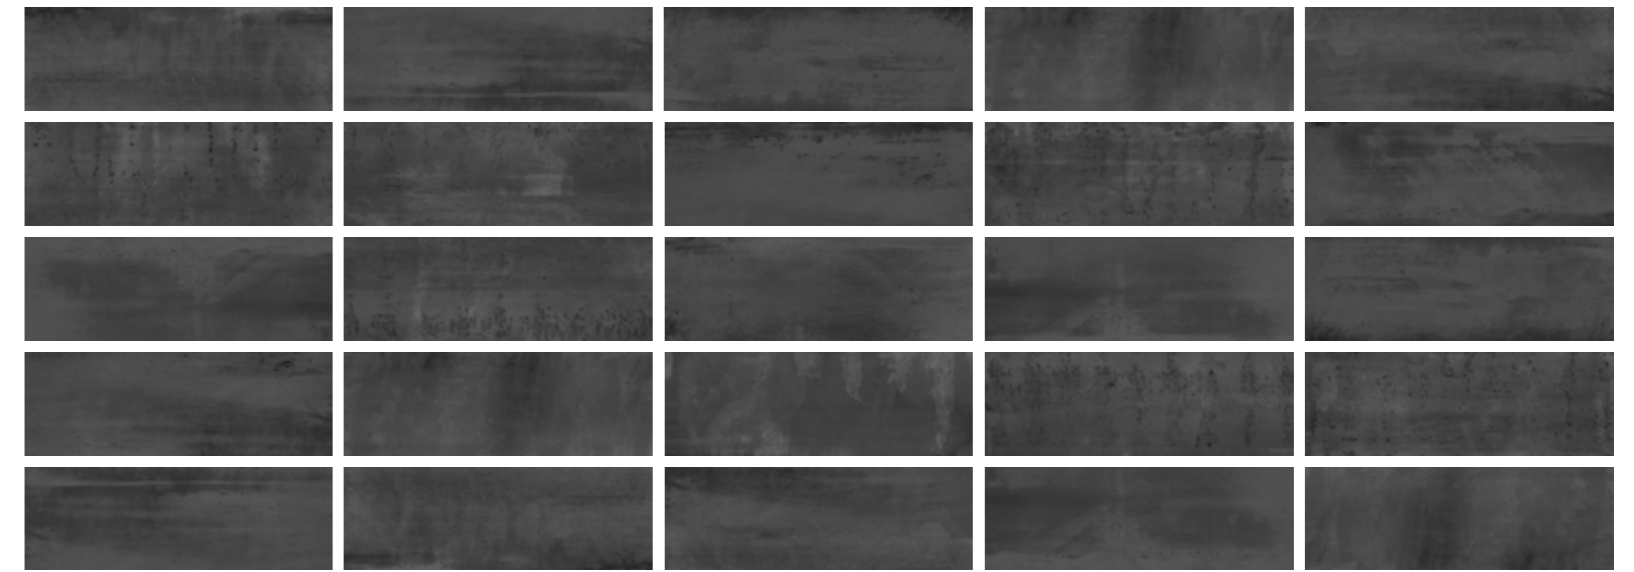

Disponible en todos los colores / Available in all colors