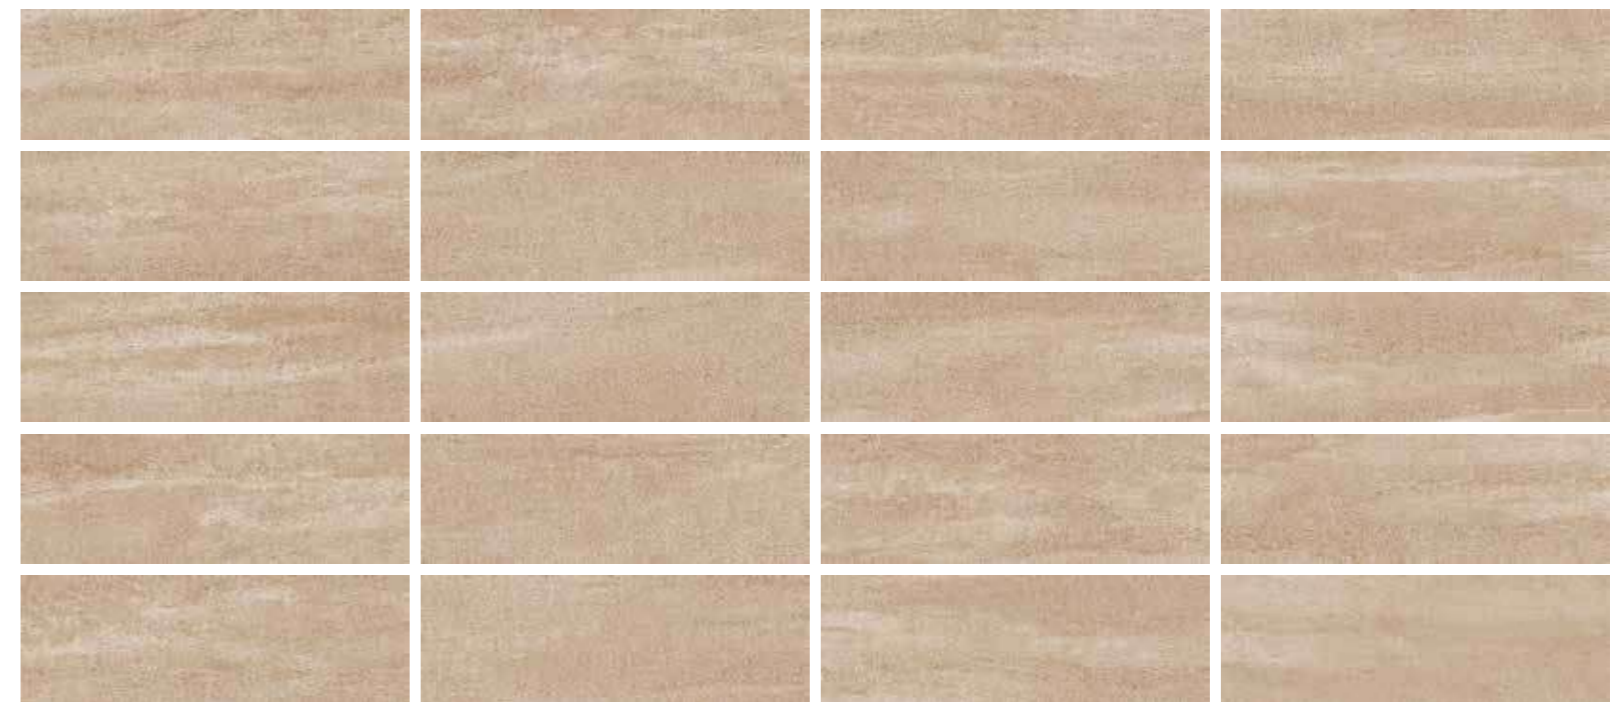

Disponible en todos los colores / Available in all colors