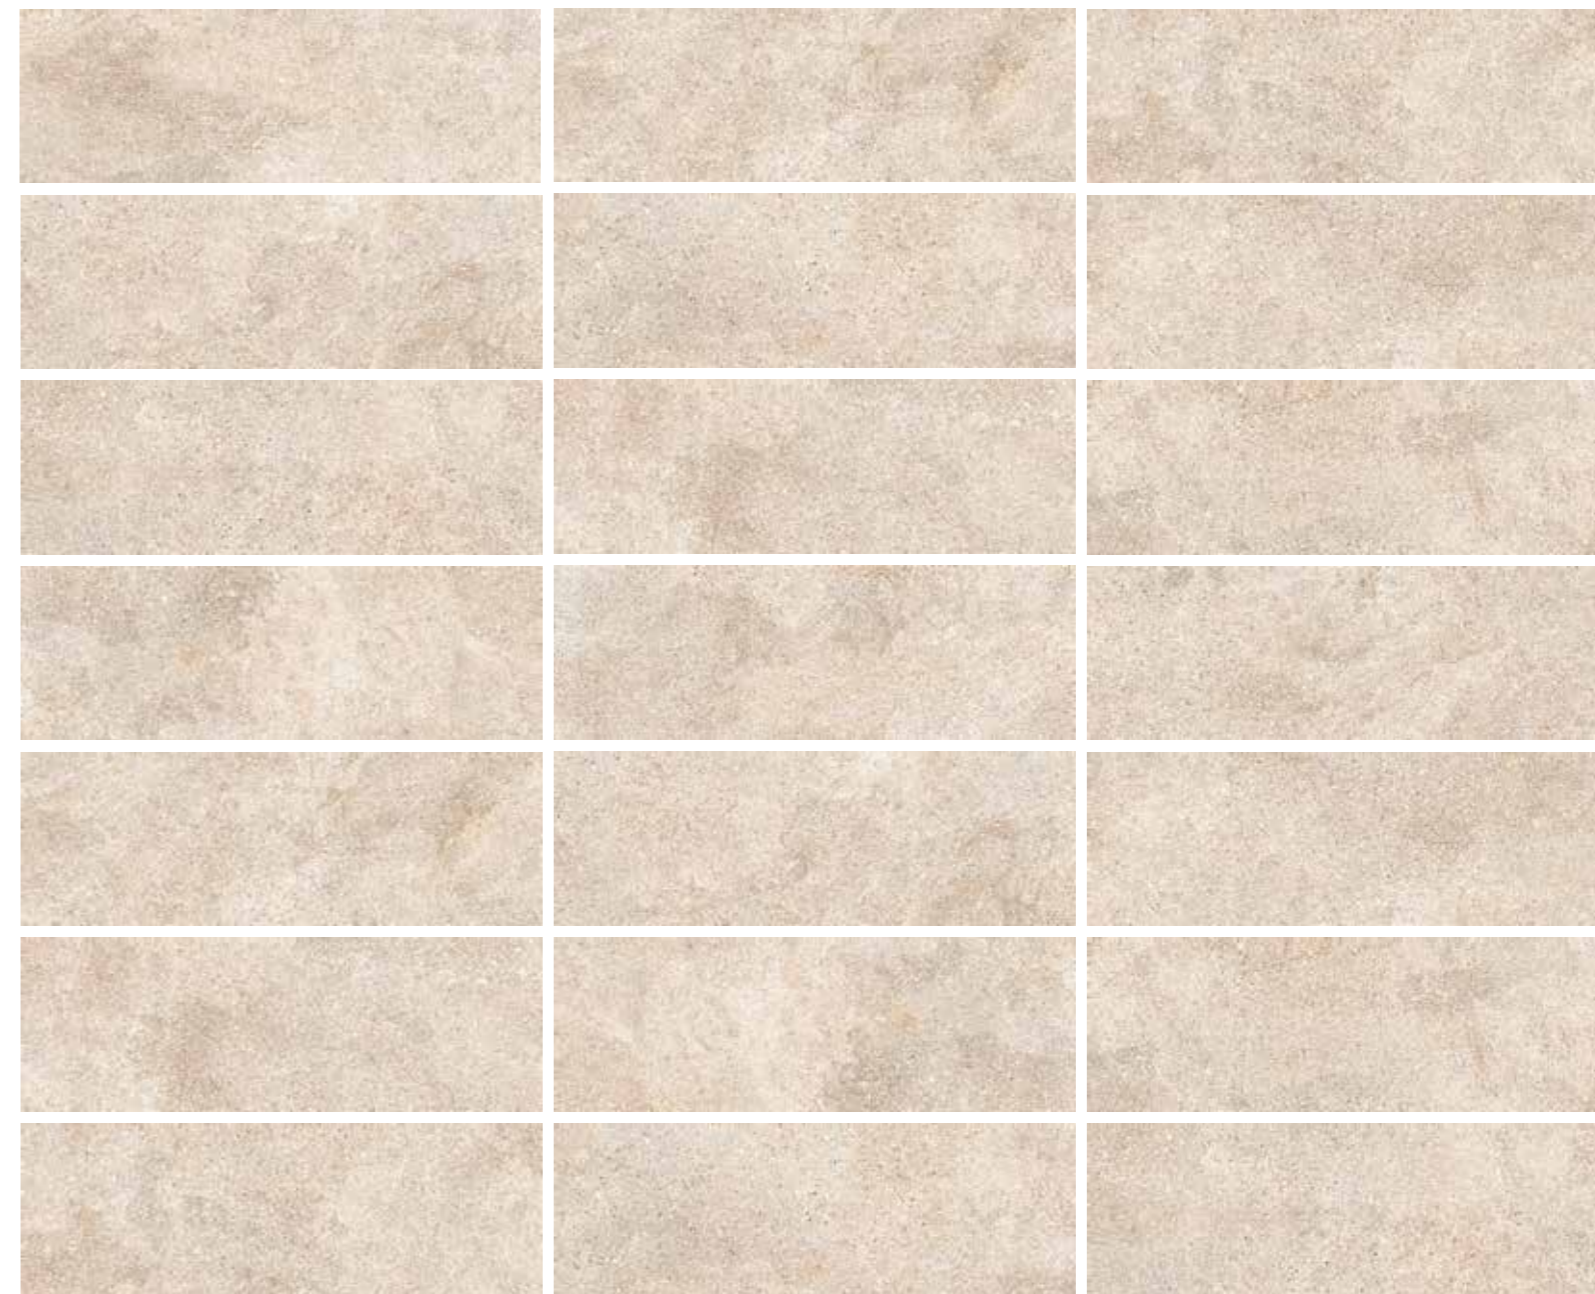

VARIEDAD GRÁFICA
GRAPHIC VARIETY

LIVERMORE ALMOND 20x60cm

Disponible en todos los colores / Available in all colors