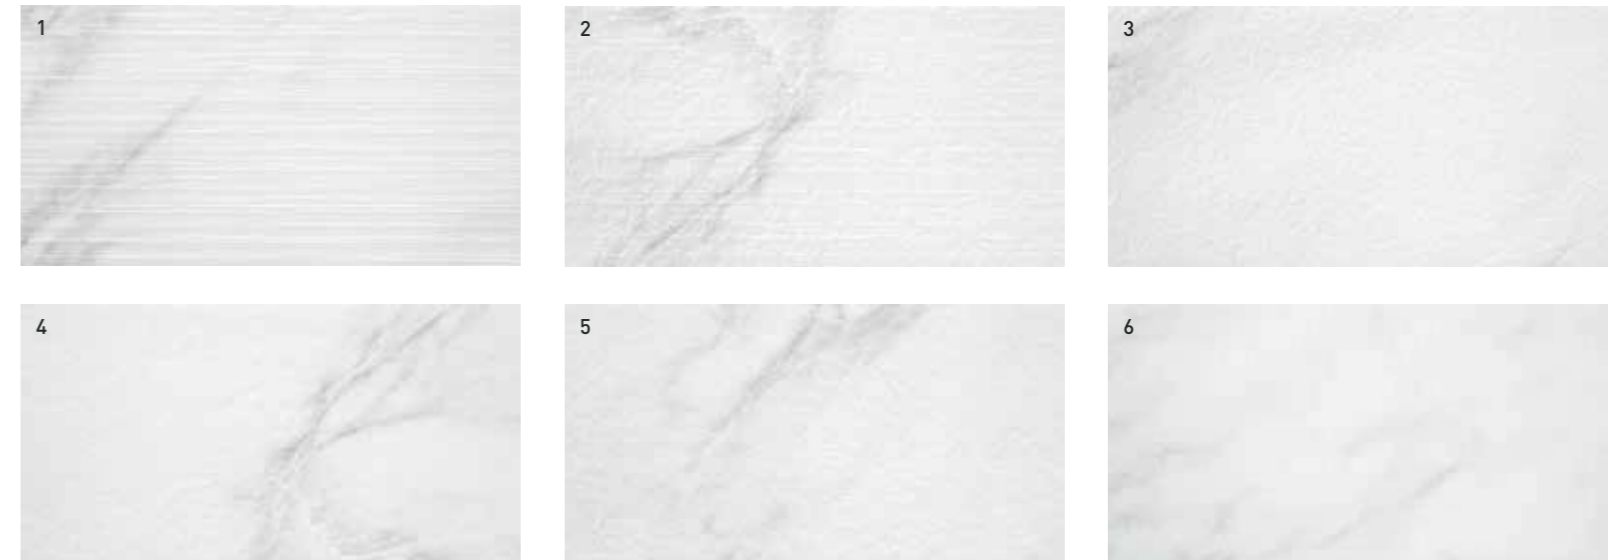

**KEA
WHITE**

R001W32831	KEA WHITE RC	30,6x59,8cm	B 200
R001W32829	KEA WHITE RC [1-6]	30,6x59,8cm	B 200

R003MS517	MS KEA WHITE	30x30cm	C 75	10 # 19,75
R003MS515	MS KEA WHITE	30x39cm	C 85	10 # 21,75

30,6x59,8cm RC

WHITE