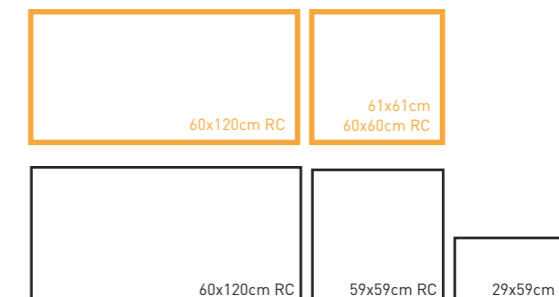

PORCELÁNICO. Formatos disponibles
Porcelain tiles. Sizes available