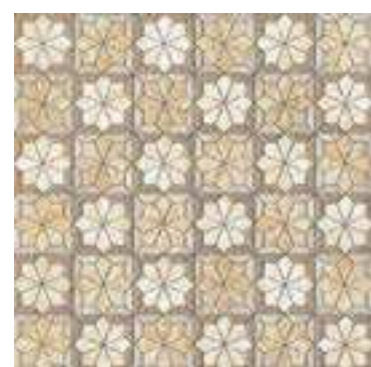

NANTES BEIGE
44x44 cm. · 17"x17" **K-22**