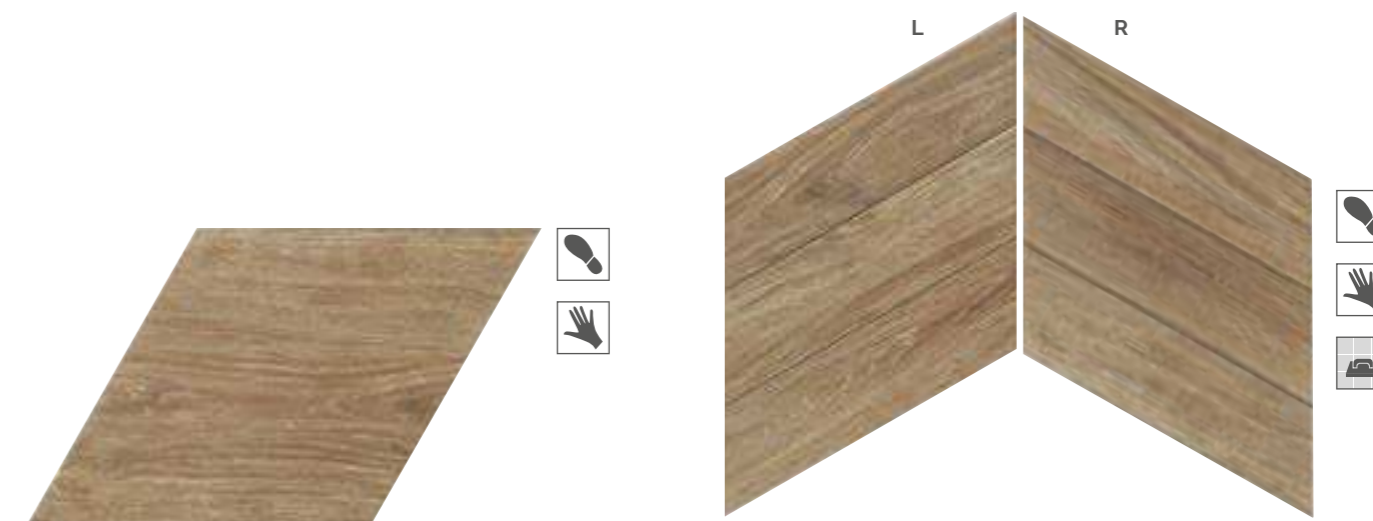

DIAMOND TIMBER WALNUT
70x40 cm. · 27,5"x16" **K-60**

DIAMOND TIMBER WALNUT CHEVRON (L-R)
70x40 cm. · 27,5"x16" **K-60**

Wall & Floor Tile

Características Técnicas / Technical Characteristics

PACKING

peso bruto aproximado

FORMATO - SIZE	PIEZAS/CAJA - PIECES/BOX	M²/CAJA - SQM/BOX	KG/CAJA - KG/BOX	CAJAS/PALET - BOXES/PALLET	M²/PALET - SQM/PALLET	KG/PALET - KG/PALLET
70x40 cm. · 27,5"x16"	7	0,98	22,1	48 palet / 36 europalet	47,04 palet / 35,28 europalet	1.071 palet / 811 europalet

+ IDEAS
ESPACIO CREATIVO
CREATIVE SPACES