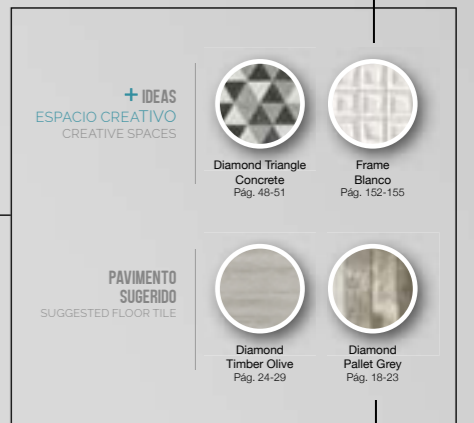

Características
Characteristics

TEIKI BLANCO
31x56 cm. · 12"x22" K-29

Nombre y color / Formato / Código
Name and color / Size / Code

Características
Characteristics

Packing List
Packing List

Ideas de series que combinan. Serie y página
Series that combine. Serie and page