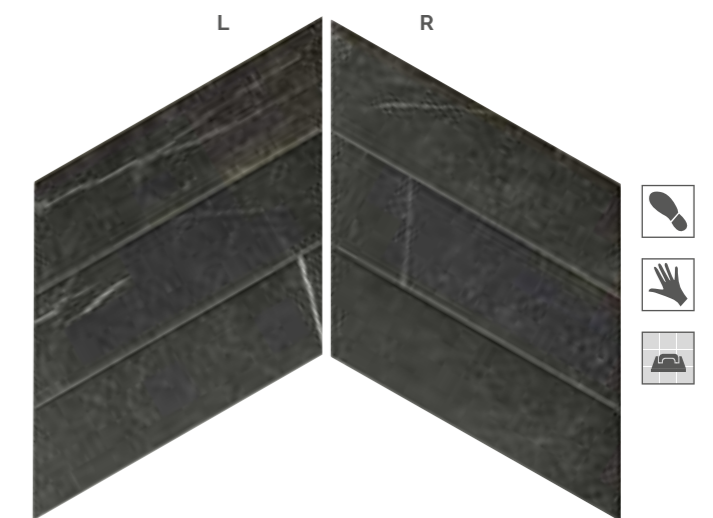

DIAMOND MARQUINA
DECO

DIAMOND MARQUINA
WAVES

DIAMOND MARQUINA
CHEVRON

Diamond Marquina Deco 70x40 cm. · 27,5"x16" · Delta Blanco 33x33 cm. · 13"x13"
Pav. Diamond Marquina Chevron (L) 70x40 cm. · 27,5"x16"

DIAMOND MARQUINA

70x40 cm 27,5"x16"

Diamond Marquina Waves 70x40 cm. · 27,5"x16" · Diamond Marquina Bevel 70x40 cm. · 27,5"x16"
Pav. Diamond Statuario 70x40 cm. · 27,5"x16"

Diamond Marquina Bevel 70x40 cm. · 27,5"x16" · Diamond Waves Gold 70x40 cm. · 27,5"x16"
Pav. Diamond Marquina Chevron (L) y (R) 70x40 cm. · 27,5"x16"