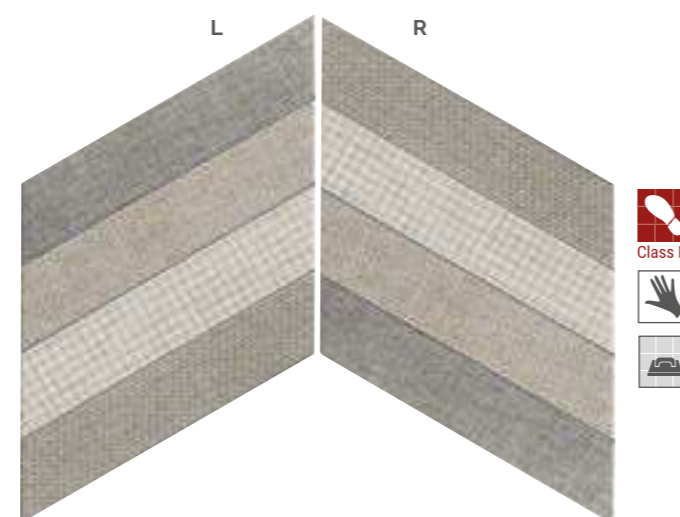

DIAMOND FABRIC TAUPE CHEVRON (L-R)
70x40 cm. · 27,5"x16" **K-60**

+ IDEAS
ESPACIO CREATIVO
CREATIVE SPACES

PAVIMENTO SUGERIDO
SUGGESTED FLOOR TILE

Wall & Floor Tile

Características Técnicas / Technical Characteristics

Porcelánico
Porcelain tile

FORMATO - SIZE	PIEZAS/CAJA - PIECES/BOX	M²/CAJA - SQM/BOX	KG/CAJA - KG/BOX	CAJAS/PALET - BOXES/PALLET	M²/PALET - SQM/PALLET	KG/PALET - KG/PALLET
70x40 cm. · 27,5"x16"	7	0,98	22,1	48 palet / 36 europalet	47,04 palet / 35,28 europalet	1.071 palet / 811 europalet

PACKING
peso bruto
aproximado