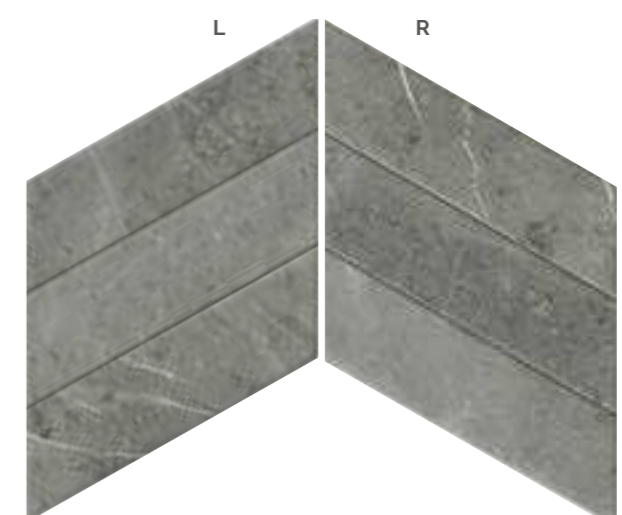

DIAMOND BRUME CHEVRON (L-R)
70x40 cm. · 27,5"x16" **K-60**

Wall & Floor Tile

Características Técnicas / Technical Characteristics

Porcelánico
Porcelain tile

FORMATO · SIZE	PIEZAS/CAJA · PIECES/BOX	M²/CAJA · SQM/BOX	KG/CAJA · KG/BOX	CAJAS/PALET · BOXES/PALLET	M²/PALET · SQM/PALLET	KG/PALET · KG/PALLET
70x40 cm. · 27,5"x16" Normal	7	0,98	22,1	48 palet / 36 europalet	47,04 palet / 35,28 europalet	1.071 palet / 811 europalet
70x40 cm. · 27,5"x16" Bevel	6	0,84	19,6	48 palet / 36 europalet	40,32 palet / 30,24 europalet	951 palet / 721 europalet
70x40 cm. · 27,5"x16" Deco	6	0,84	18,9	48 palet / 36 europalet	40,32 palet / 30,24 europalet	917 palet / 695 europalet
70x40 cm. · 27,5"x16" Waves	6	0,84	18,9	48 palet / 36 europalet	40,32 palet / 30,24 europalet	917 palet / 695 europalet

PACKING
peso bruto
aproximado

**PAVIMENTO
SUGERIDO**
SUGGESTED FLOOR TILE

+ IDEAS
ESPACIO CREATIVO
CREATIVE SPACES