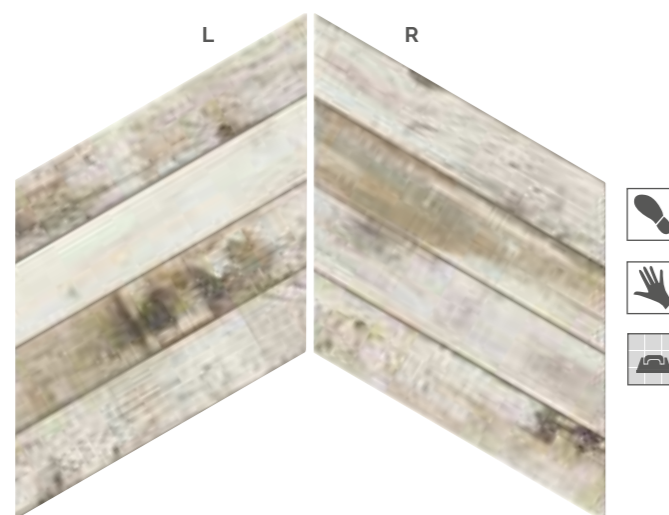

DIAMOND PALLET

70x40 cm 27,5"x16"

Teiki Gris 31x56 cm. · 12"x22" · Teiki Blanco 31x56 cm. · 12"x22"
Pav. Diamond Pallet Grey Chevron (L) y (R) 70x40 cm. · 27,5"x16"

DIAMOND PALLET WHITE CHEVRON (L-R)
70x40 cm. · 27,5"x16" **K-60**