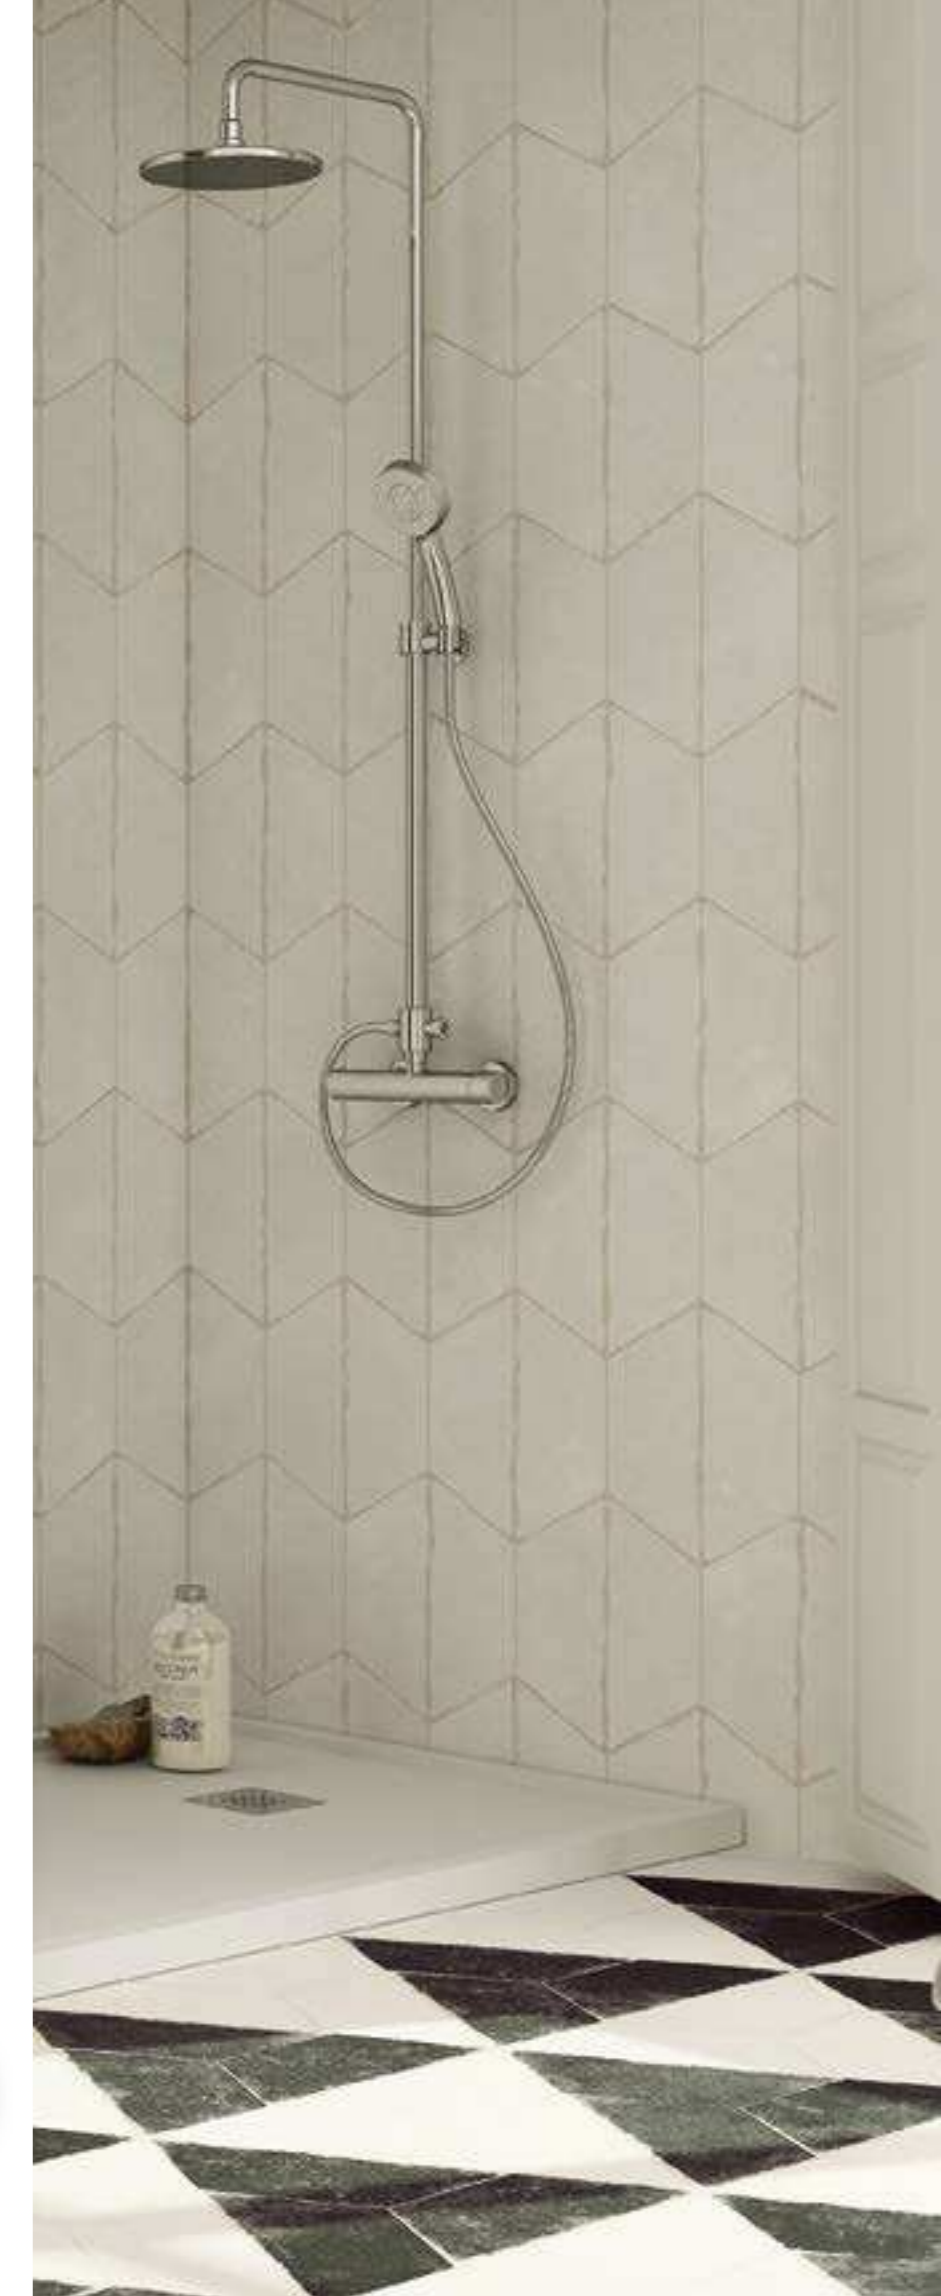

Porcelánico
Porcelain tile

TRAPEZ VINTAGE
WHITE

TRAPEZ VINTAGE
DECO

TRAPEZ VINTAGE
B&W

Trapez Vintage White 28,5x33 cm. · 11"x13" · Trapez Vintage B&W 28,5x33 cm. · 11"x13"

TRAPEZ VINTAGE

28,5x33 cm 11"x13"