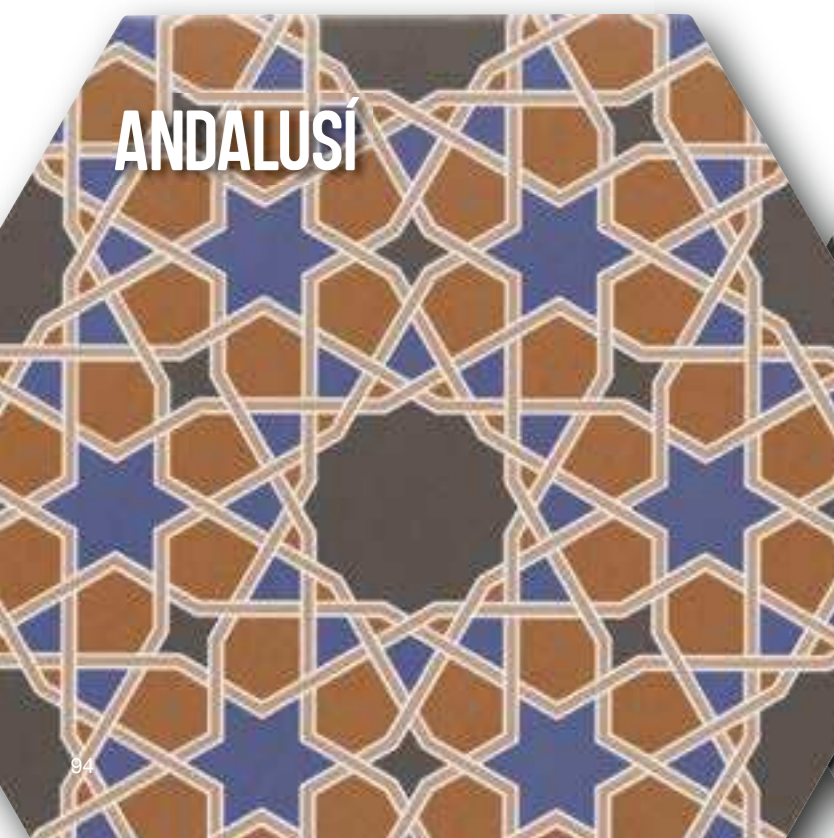

+ IDEAS

ESPACIO CREATIVO
CREATIVE SPACES

ANDALUSÍ

28,5x33 cm. 11"x13"

Andalusi 28,5x33 cm. · 11"x13"

Wall & Floor Tile

Características Técnicas / Technical Characteristics

Porcelánico
Porcelain tile