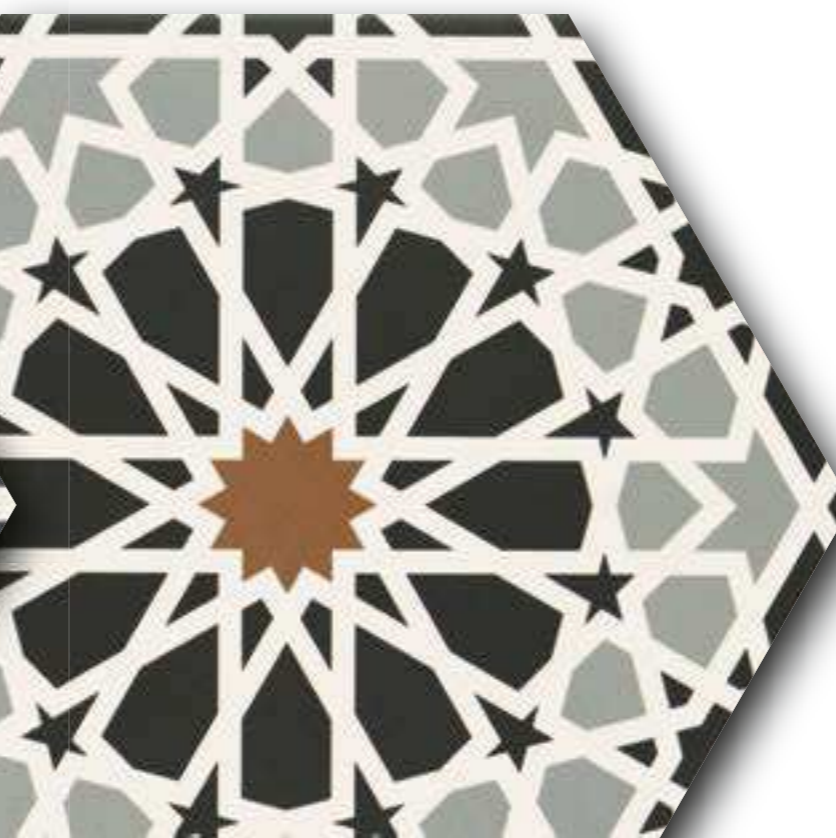

+ IDEAS

ESPACIO CREATIVO
CREATIVE SPACES

ANDALUSÍ

28,5x33 cm. 11"x13"

Andalusi 28,5x33 cm. · 11"x13"

Wall & Floor Tile

Características Técnicas / Technical Characteristics

Porcelánico
Porcelain tile