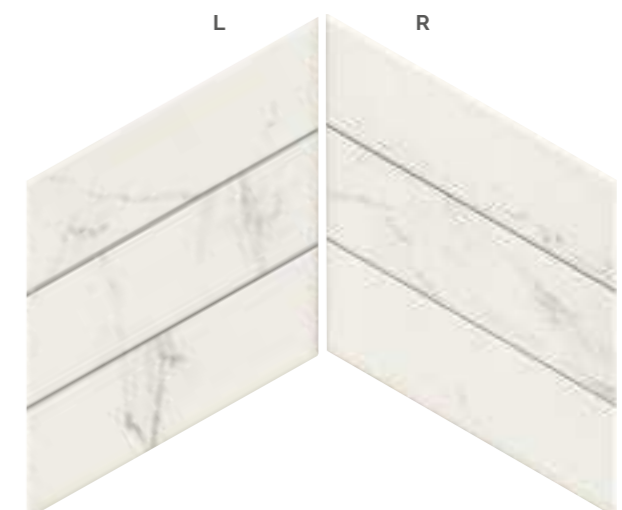

DIAMOND CALACATTA CHEVRON (L-R)
70x40 cm. · 27,5"x16" **K-60**

Wall & Floor Tile

Características Técnicas / Technical Characteristics

Porcelánico
Porcelain tile

FORMATO · SIZE	PIEZAS/CAJA · PIECES/BOX	M²/CAJA · SQM/BOX	KG/CAJA · KG/BOX	CAJAS/PALET · BOXES/PALLET	M²/PALET · SQM/PALLET	KG/PALET · KG/PALLET
70x40 cm. · 27,5"x16" Normal	7	0,98	22,1	48 palet / 36 europalet	47,04 palet / 35,28 europalet	1.071 palet / 811 europalet
70x40 cm. · 27,5"x16" Bevel	6	0,84	19,6	48 palet / 36 europalet	40,32 palet / 30,24 europalet	951 palet / 721 europalet
70x40 cm. · 27,5"x16" Deco	6	0,84	18,9	48 palet / 36 europalet	40,32 palet / 30,24 europalet	917 palet / 695 europalet
70x40 cm. · 27,5"x16" Waves	6	0,84	18,9	48 palet / 36 europalet	40,32 palet / 30,24 europalet	917 palet / 695 europalet

PACKING
peso bruto
aproximado

**PAVIMENTO
SUGERIDO**
SUGGESTED FLOOR TILE

+ IDEAS
ESPACIO CREATIVO
CREATIVE SPACES