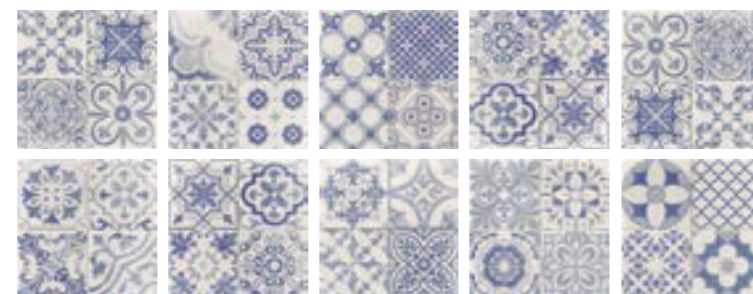

SKYROS GRIS
44x44 cm. · 17"x17" K-22