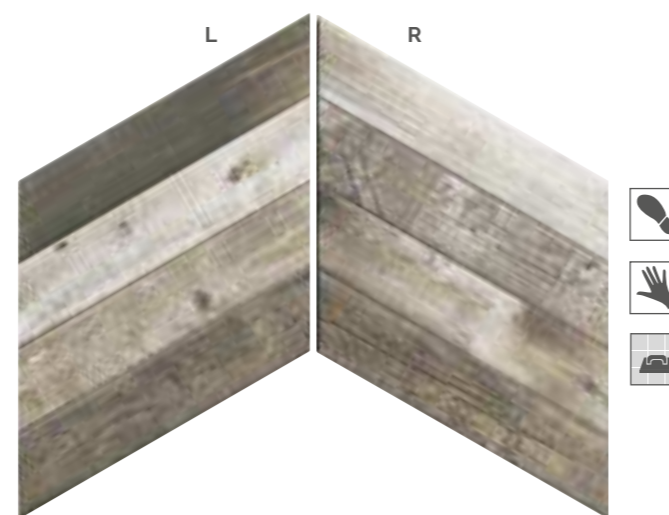

DIAMOND PALLET

70x40 cm 27,5"x16"

Teiki Gris 31x56 cm. · 12"x22" · Teiki Blanco 31x56 cm. · 12"x22"
Pav. Diamond Pallet Grey Chevron (L) y (R) 70x40 cm. · 27,5"x16"

DIAMOND PALLET WHITE CHEVRON (L-R)
70x40 cm. · 27,5"x16" **K-60**