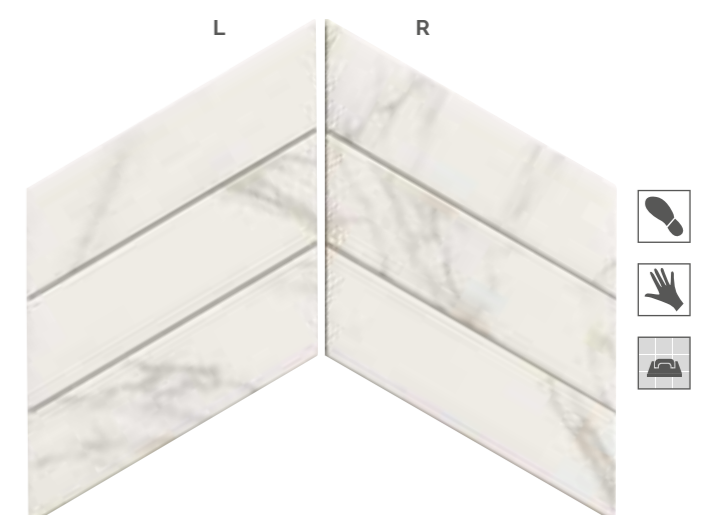

DIAMOND STATUARIO

DIAMOND STATUARIO
BEVEL

DIAMOND STATUARIO
DECO

DIAMOND STATUARIO
WAVES

DIAMOND STATUARIO
CHEVRON

Diamond Statuario Waves 70x40 cm. · 27,5"x16"
Diamond Marquina Chevron (L) y (R) 70x40 cm. · 27,5"x16"
Pav. Diamond Statuario Chevron (L) 70x40 cm. · 27,5"x16"

DIAMOND STATUARIO

70x40 cm 27,5"x16"

Diamond Maquina Waves 70x40 cm. · 27,5"x16"
Pav. Diamond Statuario 70x40 cm. · 27,5"x16"

Diamond Statuario Chevron (L) y (R) 70x40 cm. · 27,5"x16"
Pav. Diamond Statuario Chevron (L) y (R) 70x40 cm. · 27,5"x16"

DIAMOND STATUARIO
70x40 cm. · 27,5"x16" **K-60**

DIAMOND STATUARIO BEVEL
70x40 cm. · 27,5"x16" **K-60**

DIAMOND STATUARIO DECO
70x40 cm. · 27,5"x16" **K-60**

DIAMOND STATUARIO WAVES
70x40 cm. · 27,5"x16" **K-60**