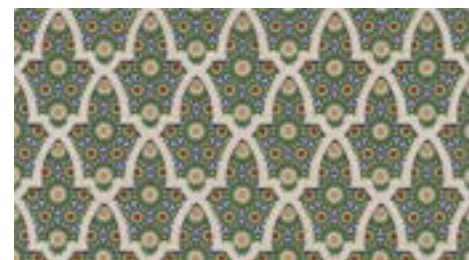

RIAD

31x56 cm 12"x22"

Riad 31x56 cm. · 12"x22"

MUDÉJAR

31x56 cm 12"x22"

Mudéjar 31x56 cm. · 12"x22" · Manhattan Cotto 31x56 cm. · 12"x22"
Pav. Memphis Marrón 33x28,5 cm. · 13"x11"

RIAD
31x56 cm. · 12"x22" K-25