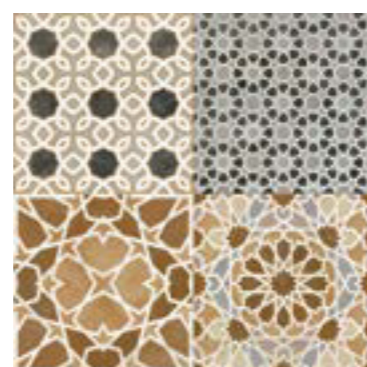

Marrakech Mix 44x44 cm. · 17"x17"

MARRAKECH

44x44 cm. 17"x17"

Marrakech Colour 44x44 cm. · 17"x17"
Diamond Timber Oak Chevron (L-R) 70x40 cm. · 27,5"x16"

MARRAKECH GREY
44x44 cm. · 17"x17" K-22

MARRAKECH BLUE
44x44 cm. · 17"x17" K-22