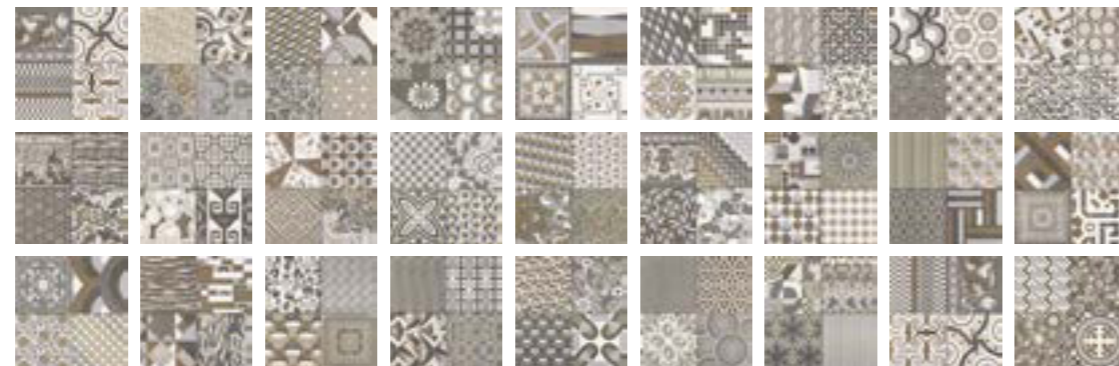

1.5 mm junta mínima entre piezas
Minimum 1.5 mm joint between pieces

JUNTA COLOREADA
(color de junta sugerida: RAL 7047)
Suggested grout color: RAL 7047

+ IDEAS
ESPACIO CREATIVO
CREATIVE SPACES

PAVIMENTO
SUGERIDO
SUGGESTED FLOOR TILE