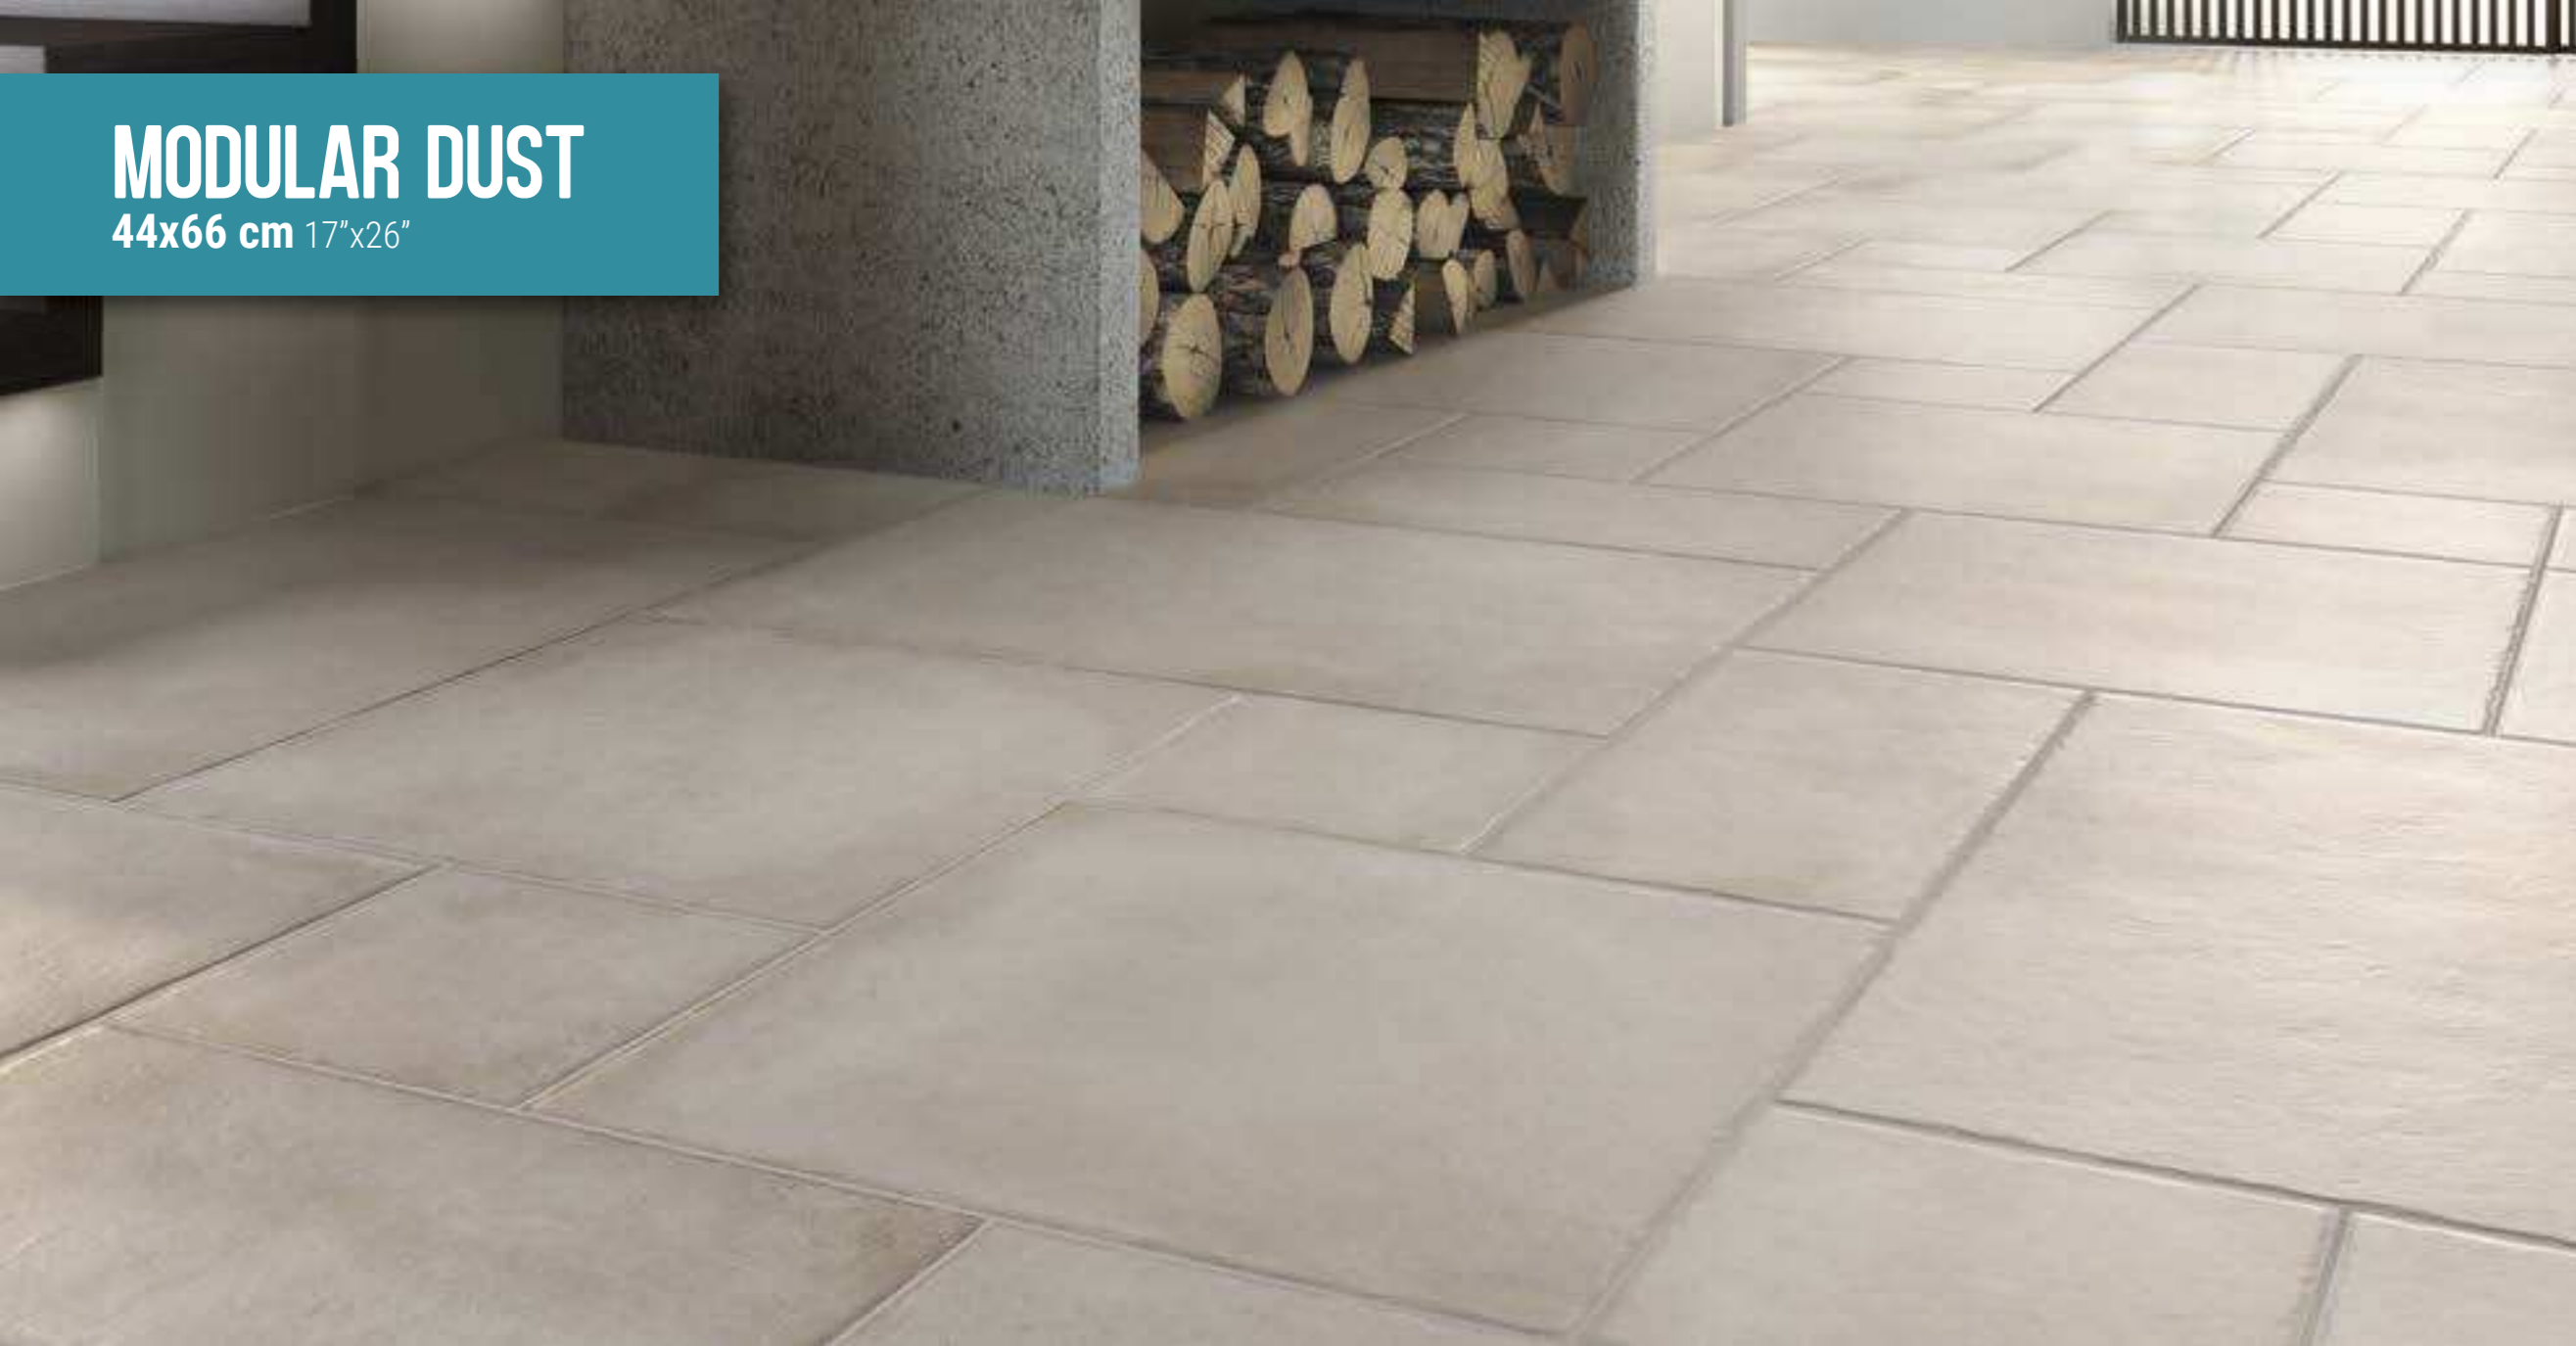

MODULAR DUST

44x66 cm 17"x26"

Modular Dust White 44x66 cm · 17"x26" · 44x44 cm · 17"x17"
22x44 cm · 8,5"x17" · 22x22 cm · 8,5"x8,5"

Modular Dust Grey 44x66 cm · 17"x26" · 44x44 cm · 17"x17"
22x44 cm · 8,5"x17" · 22x22 cm · 8,5"x8,5"