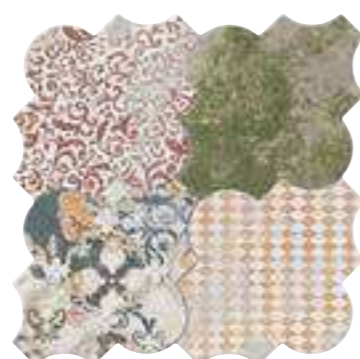

RIGA PATCHWORK
45x45 cm. · 17"x17" K-05

+ DE **30** DISEÑOS DIFERENTES
OVER A 30 DIFFERENT DESIGNS

escala reducida
scaled

+ IDEAS
ESPACIO CREATIVO
CREATIVE SPACES

PAVIMENTO
SUGERIDO
SUGGESTED FLOOR TILE