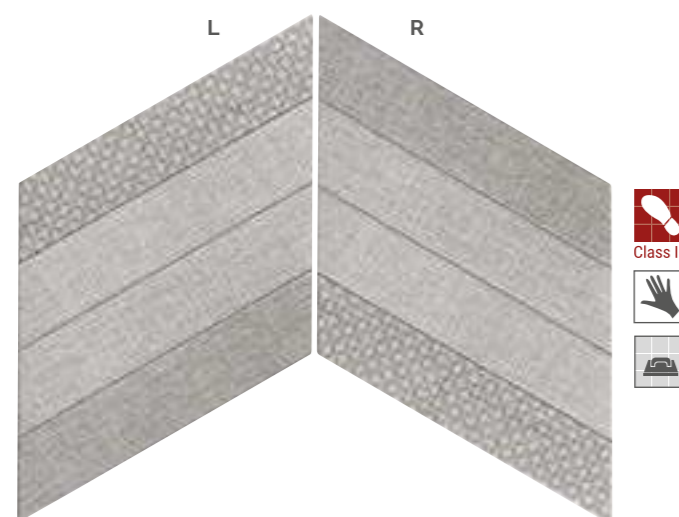

+ IDEAS
ESPACIO CREATIVO
CREATIVE SPACES

Teiki Blanco
Pág. 260-263

Manhattan Marrón
Pág. 270-275

Sella Grey
Pág. 482-485

Delta Blanco
Pág. 146-149

DIAMOND FABRIC

70x40 cm 27,5"x16"

Pav. Diamond Fabric Grey Chevron (L) y (R) 70x40 cm. · 27,5"x16"