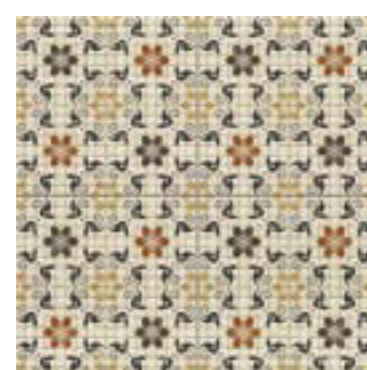

CARTAGO NOVA DECOR
44x44 cm. · 17"x17" **K-22**