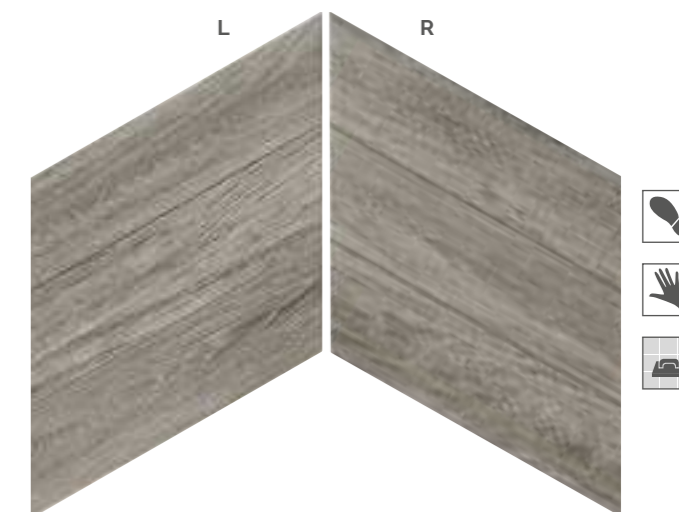

DIAMOND TIMBER EBONY CHEVRON (L-R)
70x40 cm. · 27,5"x16" **K-60**

Wall & Floor Tile

Características Técnicas / Technical Characteristics

Porcelánico
Porcelain tile

PACKING

peso bruto aproximado

FORMATO - SIZE	PIEZAS/CAJA - PIECES/BOX	M²/CAJA - SQM/BOX	KG/CAJA - KG/BOX	CAJAS/PALET - BOXES/PALLET	M²/PALET - SQM/PALLET	KG/PALET - KG/PALLET
70x40 cm. · 27,5"x16"	7	0,98	22,1	48 palet / 36 europalet	47,04 palet / 35,28 europalet	1.071 palet / 811 europalet

+ IDEAS
ESPACIO CREATIVO
CREATIVE SPACES