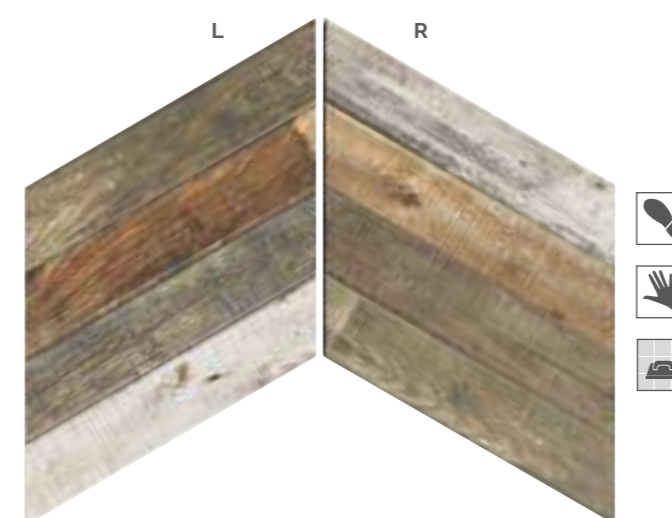

DIAMOND PALLET MIX CHEVRON (L-R)
70x40 cm. · 27,5"x16" **K-60**

Wall & Floor Tile

Características Técnicas / Technical Characteristics

Porcelánico
Porcelain tile

PACKING

peso bruto
aproximado

FORMATO - SIZE	PIEZAS/CAJA - PIECES/BOX	M²/CAJA - SQM/BOX	KG/CAJA - KG/BOX	CAJAS/PALET - BOXES/PALLET	M²/PALET - SQM/PALLET	KG/PALET - KG/PALLET
70x40 cm. · 27,5"x16"	7	0,98	22,1	48 palet / 36 europalet	47,04 palet / 35,28 europalet	1.071 palet / 811 europalet

+ IDEAS
ESPACIO CREATIVO
CREATIVE SPACES