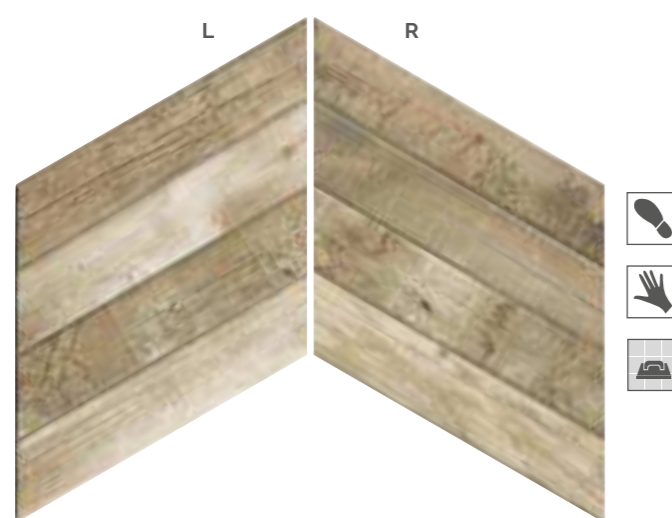

DIAMOND PALLET CAMEL CHEVRON (L-R)
70x40 cm. · 27,5"x16" **K-60**