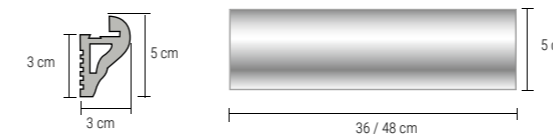

TORELO PEGADO

Pegado de un torelo, en la base seleccionada de un proveedor externo y una paleta de colores limitada. El color del torelo pegado no tiene porque ser exacto al color de la base. Intentamos seleccionar el tono más acorde al tono general de la base.