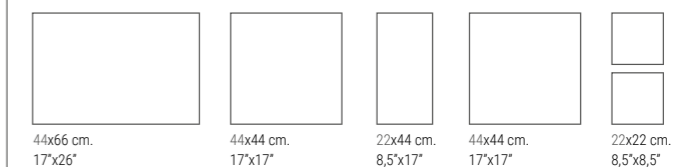

TECHNICAL FEATURES / CARACTERÍSTICAS TÉCNICAS

	Test Performed	Results
Frost Resistance Resistencia a la helada	UNE-EN ISO 10545-12	Resistant
Water Absorption Absorción de agua	UNE-EN ISO 10545-3	< 0,50%
Breaking Strength Fuerza de rotura	UNE-EN ISO 10545-4	600 lbs. (270Kg.)
Scratch Resistance Resistencia al rayado	UNE 67-101 (EN 101)	7 (Mohs Scale)
Durability Classification Clasificación de durabilidad	UNE-EN ISO 10545-7	Class 4

A BOX CONTAINS: 6 pieces
UNA CAJA CONTIENE: 6 piezas