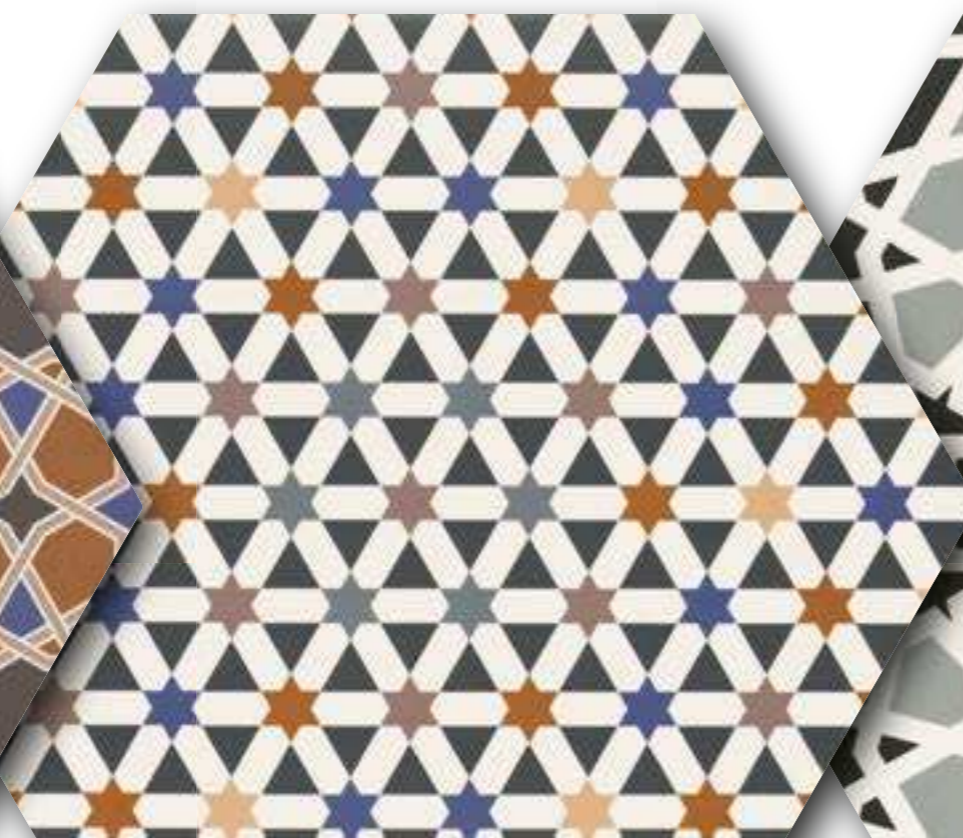

+ IDEAS

ESPACIO CREATIVO
CREATIVE SPACES

ANDALUSÍ

28,5x33 cm. 11"x13"

Andalusi 28,5x33 cm. · 11"x13"

Wall & Floor Tile

Características Técnicas / Technical Characteristics

Porcelánico
Porcelain tile