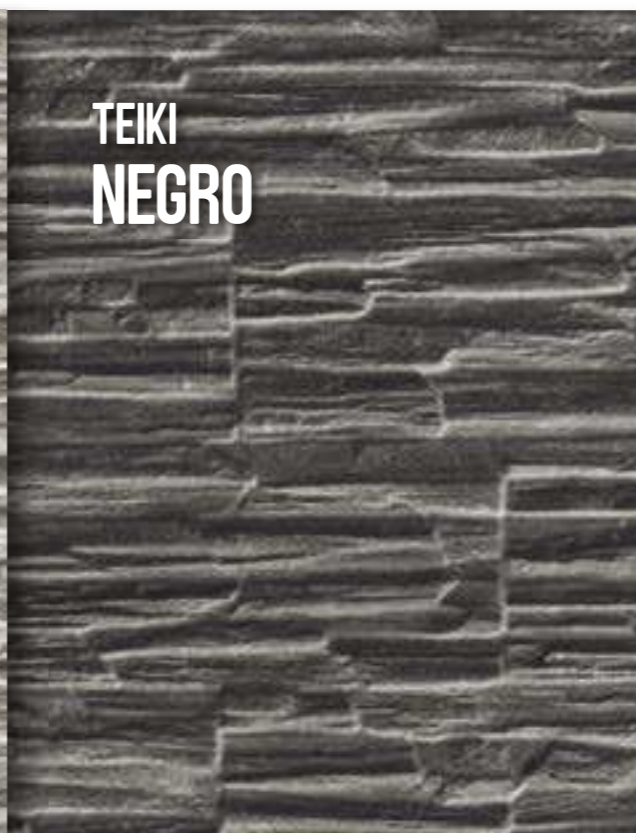

Porcelánico
Porcelain tile

TEIKI
BLANCO

TEIKI
COLOR

TEIKI
GRIS

TEIKI
NEGRO

Teiki Color 31x56 cm. · 12"x22" · Pav. Diamond Marquina 70x40 cm. · 27,5"x16"

TEIKI

31x56 cm 12"x22"