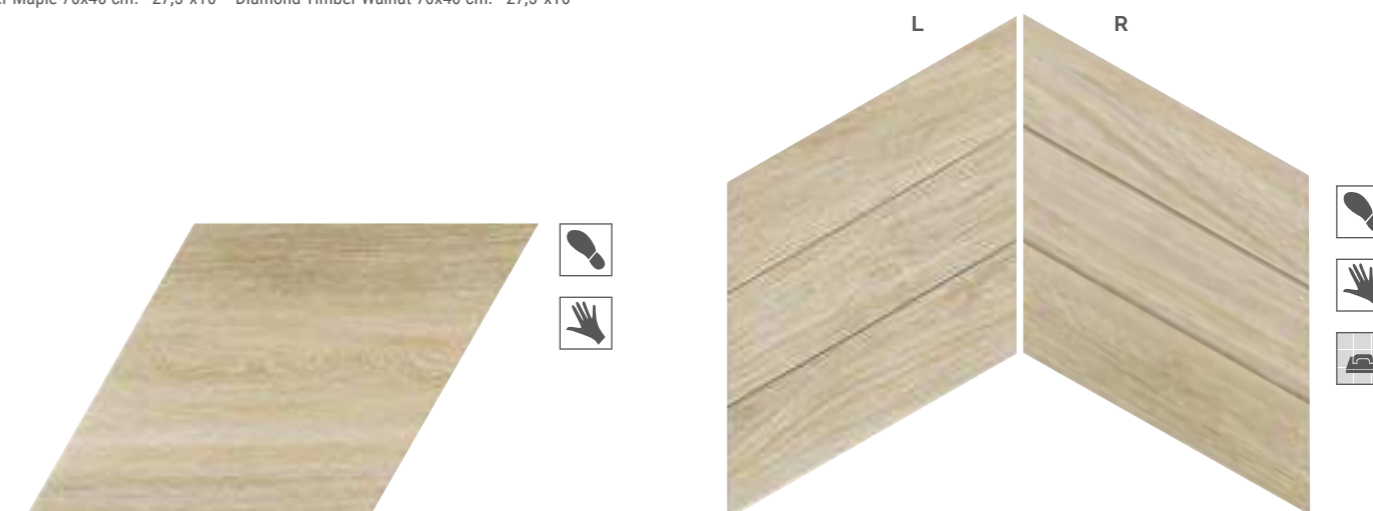

DIAMOND TIMBER OAK
70x40 cm. · 27,5"x16" **K-60**

DIAMOND TIMBER OAK CHEVRON (L-R)
70x40 cm. · 27,5"x16" **K-60**