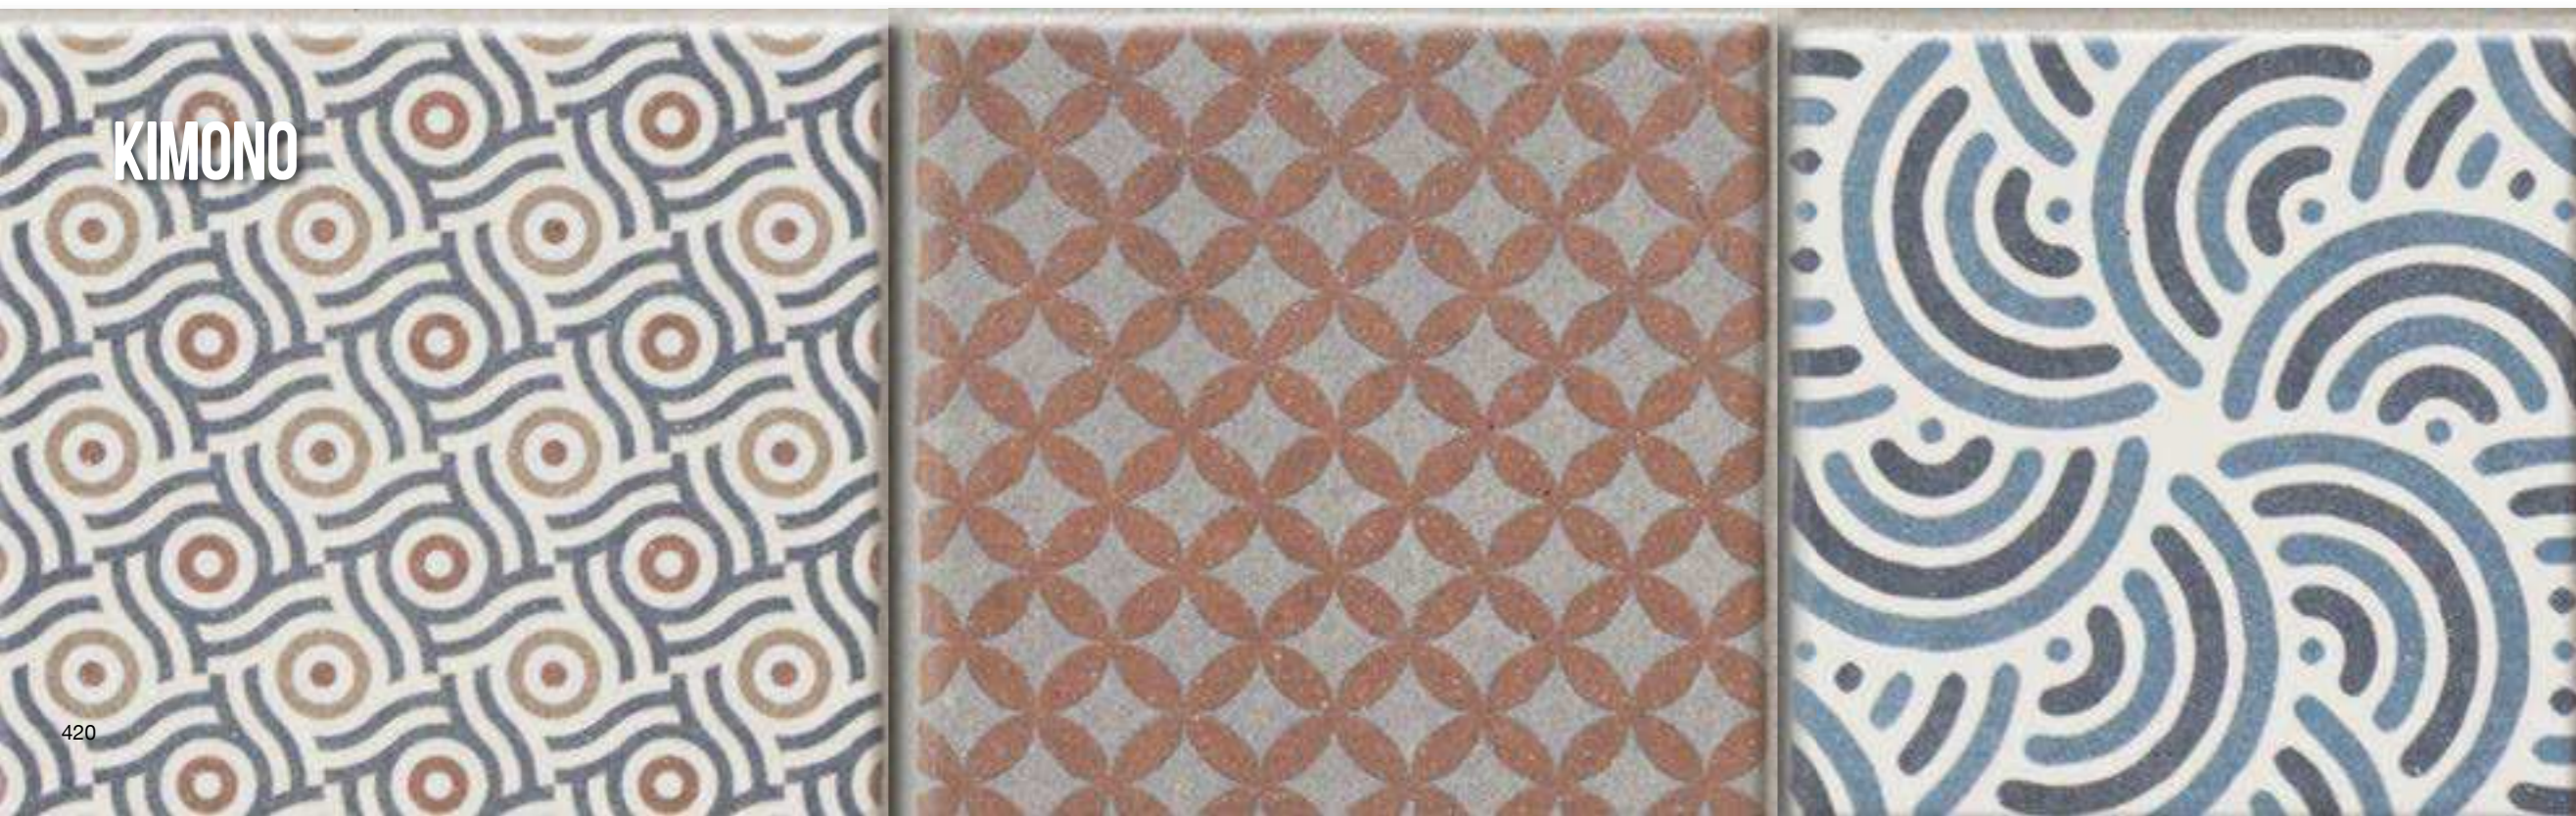

KIMONO

44x44 cm. 17"x17"

Wall & Floor Tile

Características Técnicas / Technical Characteristics

Porcelánico
Porcelain tile

KIMONO