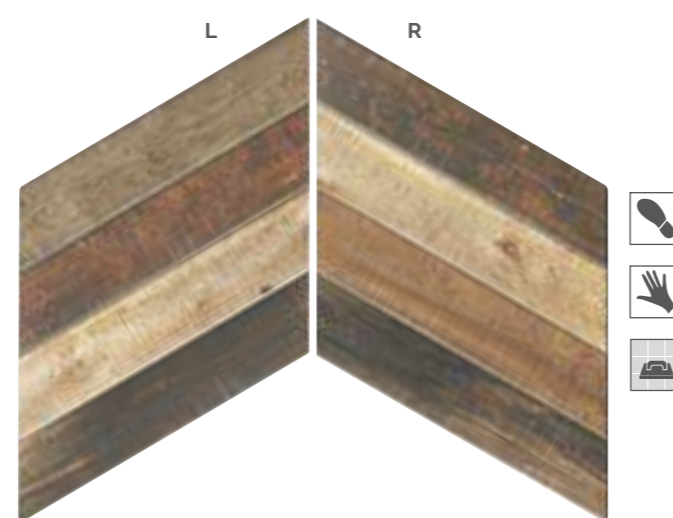

DIAMOND PALLET TOBACCO CHEVRON (L-R)
70x40 cm. · 27,5"x16" **K-60**