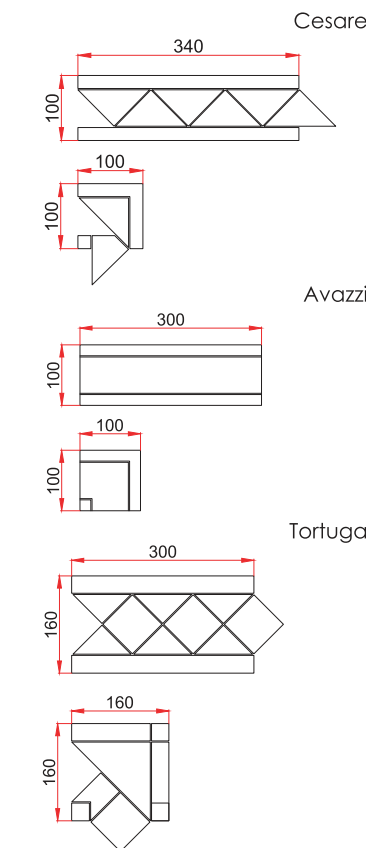

Art.	Размер Production size	Кол-во в 1 м2 (шт.)	Коробка Box	Паллета Pallet	Группа износостойкости Wear resistance group	Показатели противоскольжения Resistance slip
RK01, RK02	30x30,3 см	17,24	10 листов/sheets 0,58м2 14кг/kg	48 кор./boxes 27,84м2 672 кг/kg	5	R9

Стандартные варианты бордюров
Standart border types