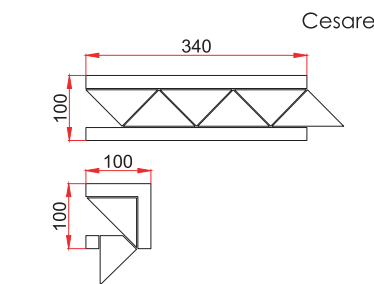

Avazzi

Cesare