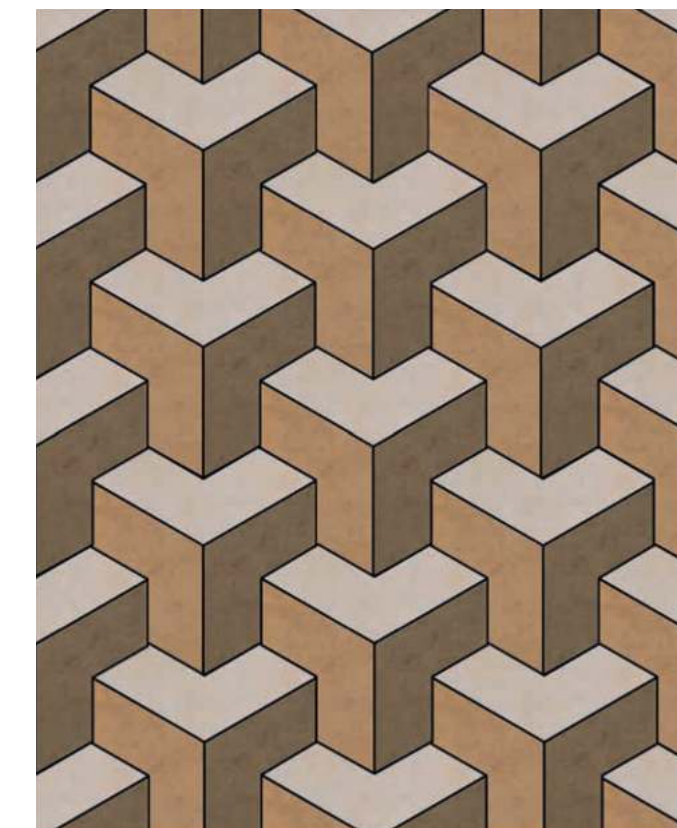

SHIELD

Стандартные варианты бордюров
Standart border types

300 x 303 MM
SD01

300 x 303 MM
SD02

Фоновая плитка:
JC01/JC02/JC03

Фоновая плитка:
JC04/JC05/JC06

Cesare

Avazzi