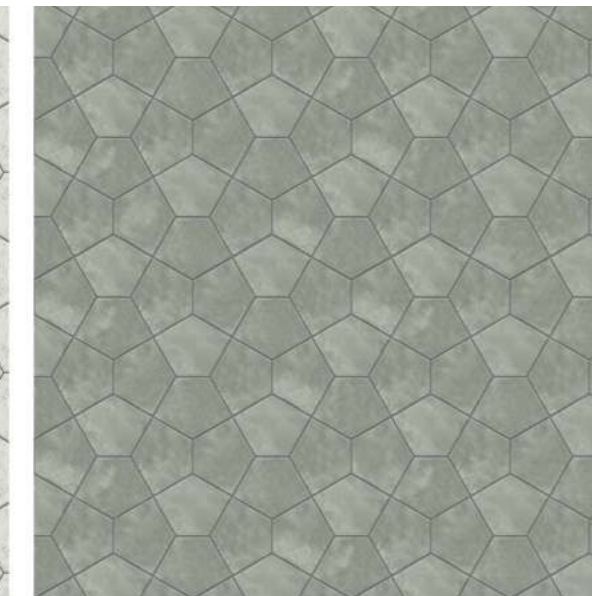

PENTAGON

243 x 191 мм
MPEN-CMIX
CHA.EXT.CARRARA LUX
CHA.EXT.CARRARA RET

243 x 191 мм
MPEN-SAMIX
CHA.EXT.SILVER LUX
CHA.EVO ANTRACITE LUX

243 x 191 мм
MPEN-WDMIX
WONDER DESERT LUX
WONDER DESERT

Art.	Размер Production size	Кол-во в 1 м ² (шт.)	Коробка Box	Площадь 1 сетки Square
MPEN-CMIX/MPEN-SAMIX/MP- EN-WDMIX	24,3x19,1	34,48	10 сеток/sheets 0,29 м ² 6,96 кг/kg	0,029 м ²