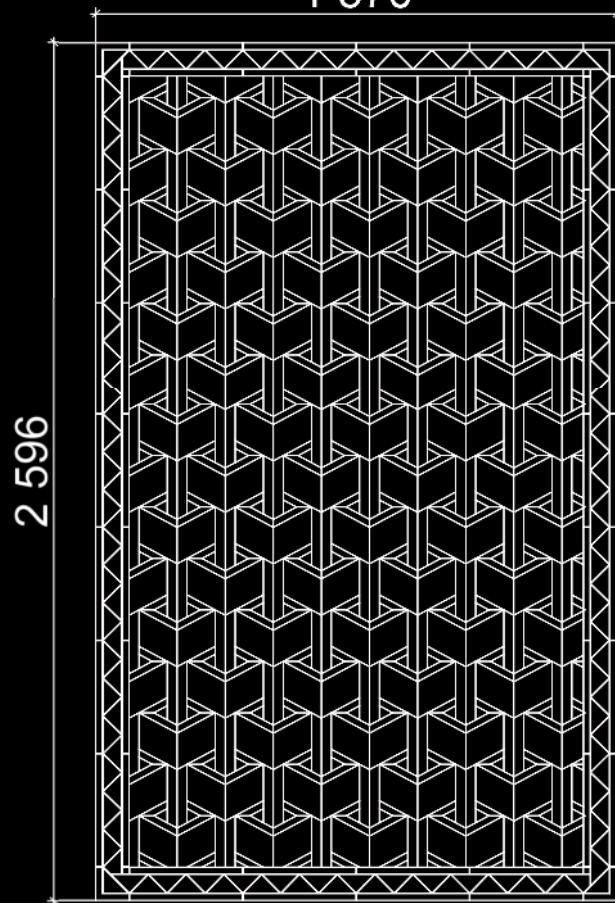

1 570

Fortis Cesare
Art: P3