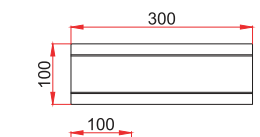

283 x 246 MM
MHY Beige

283 x 246 MM
HY 06

Стандартные варианты бордюров
Standart border types

Cesare

Avazzi

Tortuga

Фоновая плитка/Gres Porcelain tiles

Art.	Размер Production size	Кол-во в 1 м2 (шт.)	Коробка Box	Паллета Pallet	Группа износостойкости Wear resistance group	Показатели противоскольжения Resistance slip
HY01, HY02, HY03, HY04, HY05, HY06, MHY-Gris, MHY-Beige	28,3x24,6	20,83	10 сеток/sheets 0,48м2 11,5кг/кг	48 кор./boxes 23,04м2 533 кг/кг	5	R9