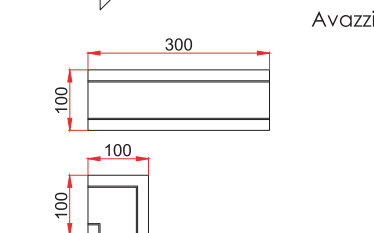

FORTIS

Стандартные варианты бордюров
Standart border types

Фоновая плитка:
JC01/JC02/JC03

Фоновая плитка:
JC01/JC02/JC03

Фоновая плитка:
JC04/JC05/JC06

Tortuga

Фоновая плитка/Gres Porcelain tiles

Art.	Размер Production size	Кол-во в 1 м2 (шт.)	Коробка Box	Паллета Pallet	Группа износостойкости Wear resistance group	Показатели противоскольжения Resistance slip
FS01, FS02, FS03	29x37,2 см	11,11	10 сеток/sheets 0,9м2 21,5кг/кг	48 кор./boxes 43,2м2 1032 кг/кг	5	R9