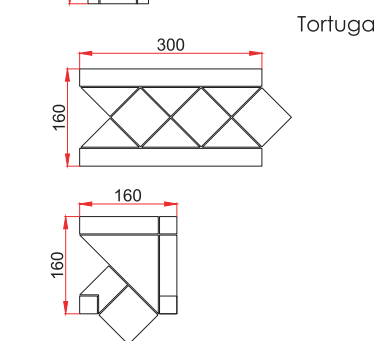

372 x 290 MM
FS03

Фоновая плитка:
JC04/JC05/JC06

Cesare

Avazzi

Tortuga

Фоновая плитка/Gres Porcelain tiles

Art.	Размер Production size	Кол-во в 1 м2 (шт.)	Коробка Box	Паллета Pallet	Группа износостойкости Wear resistance group	Показатели противоскольжения Resistance slip
FS01, FS02, FS03	29x37,2 см	11,11	10 сеток/sheets 0,9м2 21,5кг/кг	48 кор./boxes 43,2м2 1032 кг/кг	5	R9