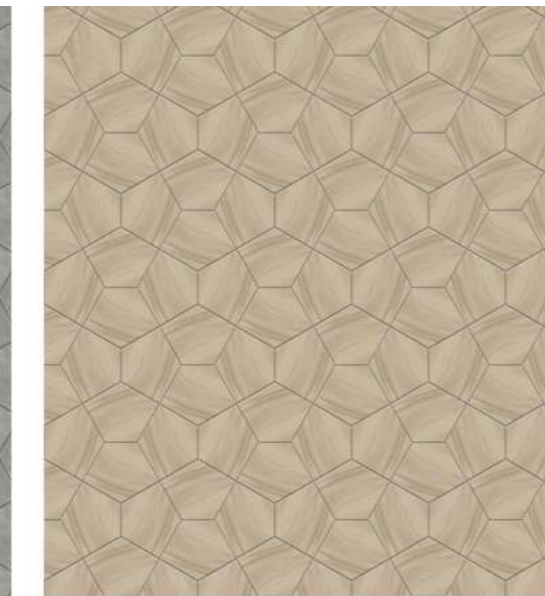

PENTAGON

243 x 191 мм
MPEN-CMIX
CHA.EXT.CARRARA LUX
CHA.EXT.CARRARA RET

243 x 191 мм
MPEN-SAMIX
CHA.EXT.SILVER LUX
CHA.EVO ANTRACITE LUX

243 x 191 мм
MPEN-WDMIX
WONDER DESERT LUX
WONDER DESERT

Art.	Размер Production size	Кол-во в 1 м ² (шт.)	Коробка Box	Площадь 1 сетки Square
MPEN-CMIX/MPEN-SAMIX/MP- EN-WDMIX	24,3x19,1	34,48	10 сеток/sheets 0,29 м ² 6,96 кг/kg	0,029 м ²