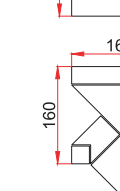

Фоновая плитка/Gres Porcelain tiles