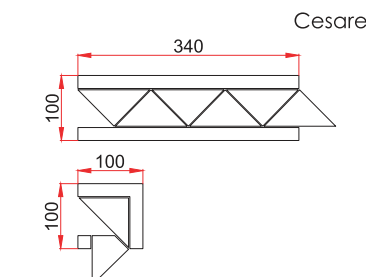

Avazzi

Cesare