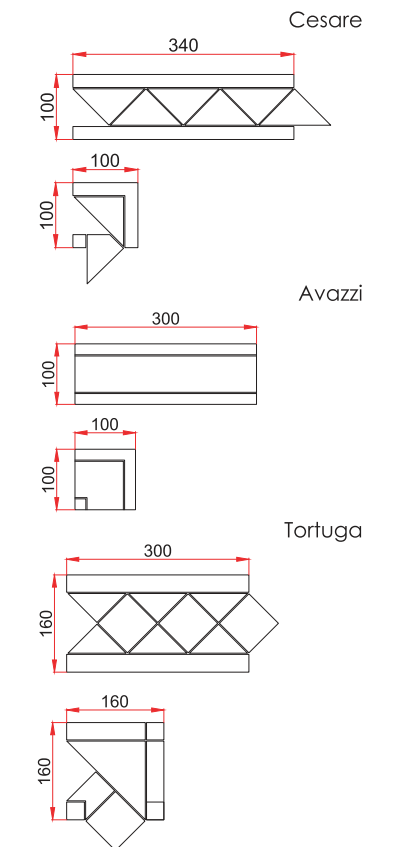

Арт.	Размер Production size	Кол-во в 1 м2 (шт.)	Коробка Box	Паллета Pallet	Группа износостойкости Wear resistance group	Показатели противоскольжения Resistance slip
OS01, OS02	60x52	4,27	4 шт./pcs 0,936м2 22,4кг/кг	30 кор./boxes 28,08м2 672 кг/кг	5	R9

Стандартные варианты бордюров
Standart border types