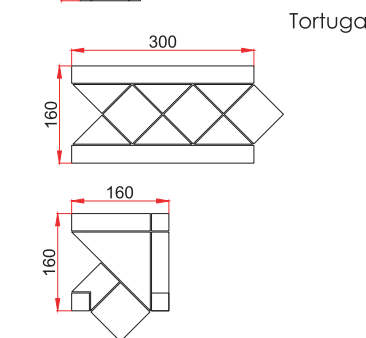

SHIELD

Стандартные варианты бордюров
Standart border types

300 x 303 MM
SD01

300 x 303 MM
SD02

Фоновая плитка:
JC01/JC02/JC03

Фоновая плитка:
JC04/JC05/JC06

Cesare

Avazzi