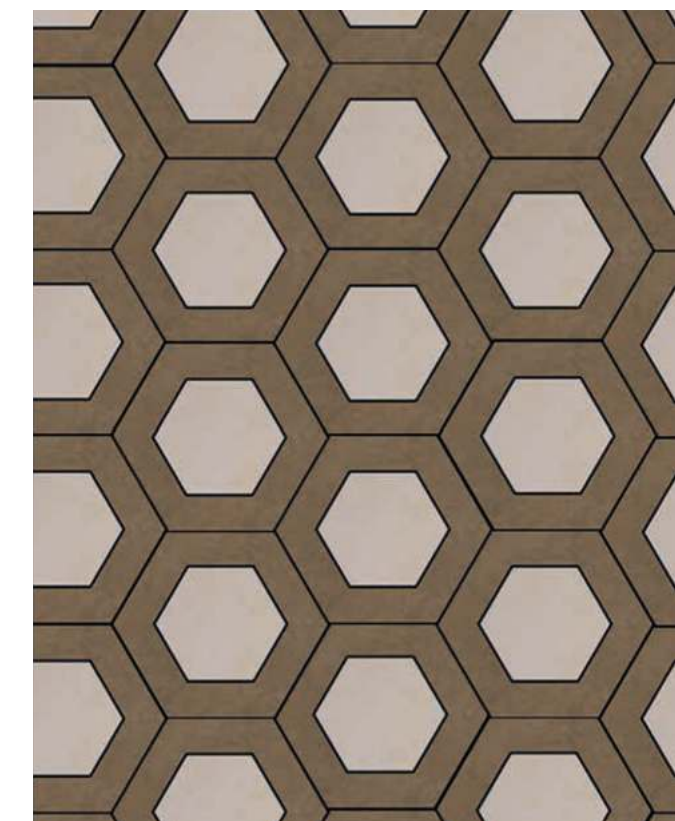

600 x 520 MM
DH01

Фоновая плитка:

JC01/JC02

600 x 520 MM
DH01

Фоновая плитка:

JC04/JC06

Cesare

Avazzi