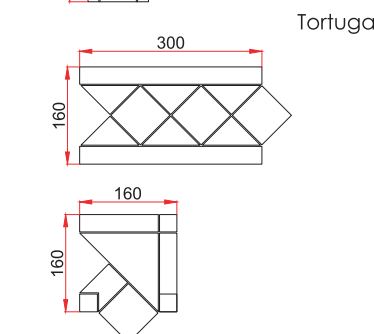

Фоновая плитка/Gres Porcelain tiles