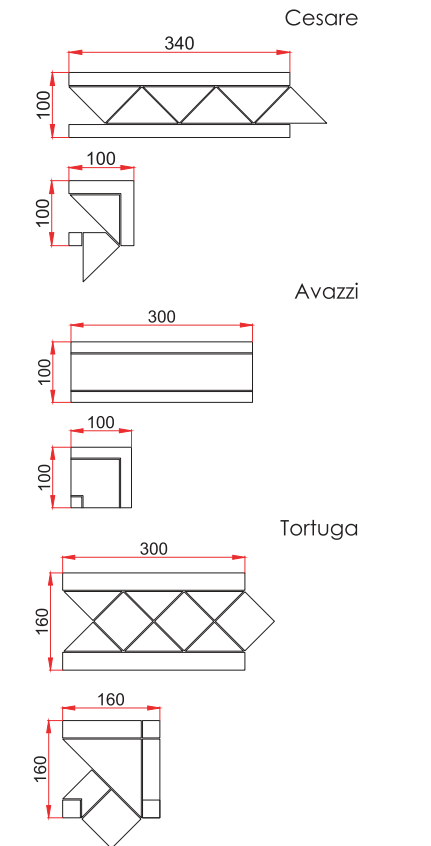

JC04/JC05/JC06

Фоновая плитка/Gres Porcelain tiles

Art.	Размер Production size	Кол-во в 1 м2 (шт.)	Коробка Box	Паллета Pallet	Группа износостойкости Wear resistance group	Показатели противоскольжения Resistance slip
SE01, SE02	25x35см	11,36	10 сеток/sheets 0,88м2 21кг/kg	48 кор./boxes 42,24м2 1008 кг/kg	5	R9