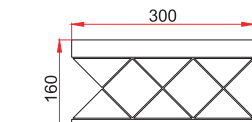

Tortuga

Фоновая плитка/Gres Porcelain tiles