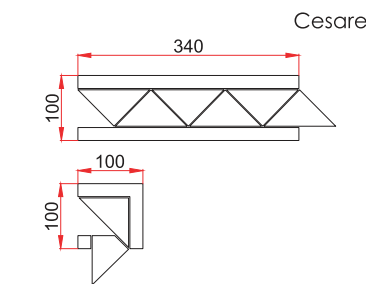

Avazzi

Cesare