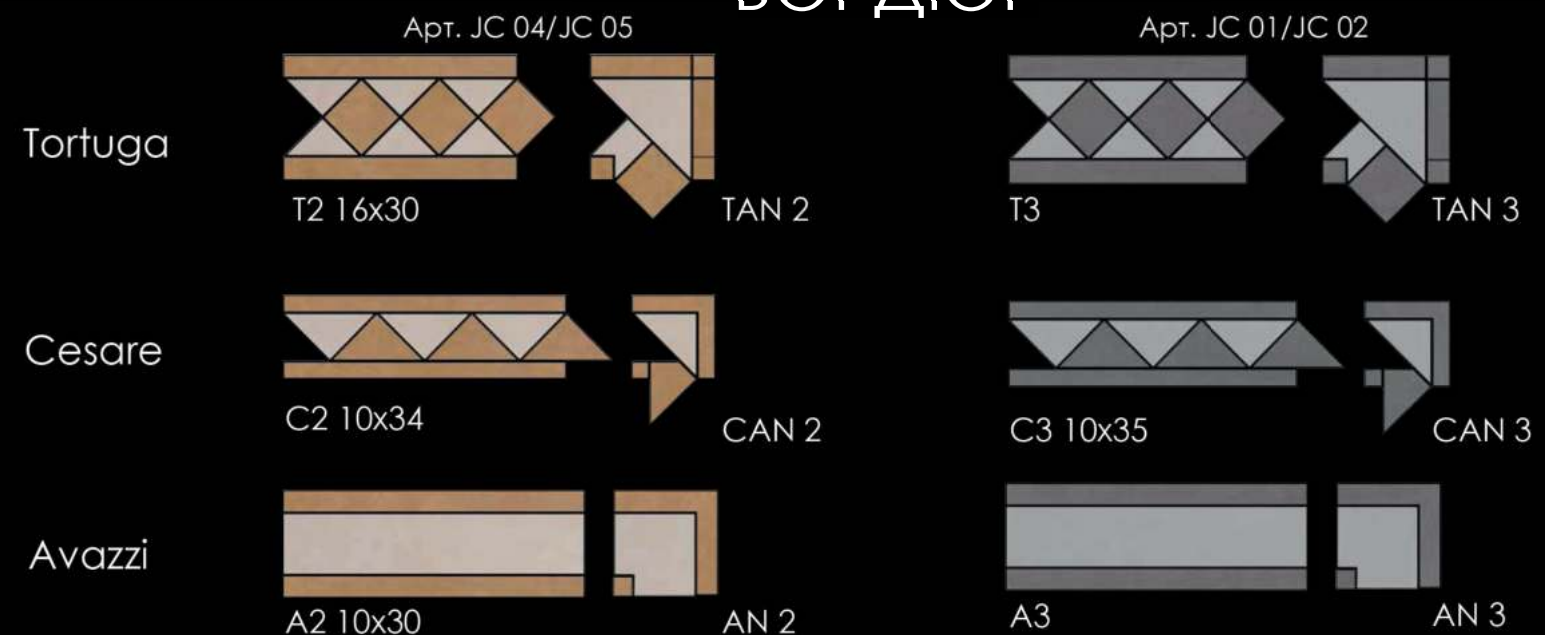

ПАНО

Flower Cesare
 Art: P1

1 570

Fortis Cesare
 Art: P3

2 600

Amulet Avazzi
 Art: P2

Cube Avazzi
 Art: P4

2 600

Matrix Avazzi
 Art: P5

1 530

Shield Tortuga
 Art: P6

БОРДЮР

Плинтус\tile skirting:
7x60
7x30

Плинтус\tile skirting:
7x60
7x30

Ступень с клеёным бортиком\
ceramic stairs:
33x30
33x60

Ступень с клеёным бортиком\
ceramic stairs:
33x30
33x60