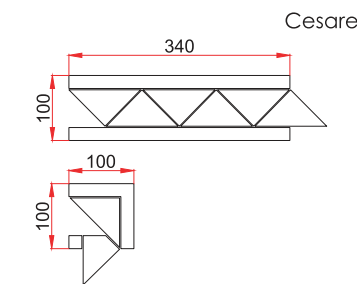

Avazzi

Cesare