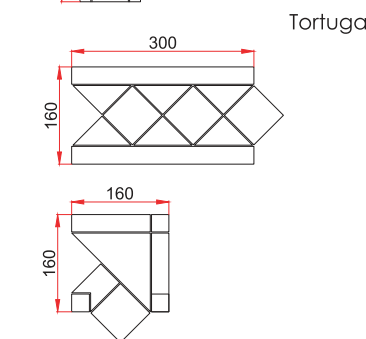

Фоновая плитка/Gres Porcelain tiles