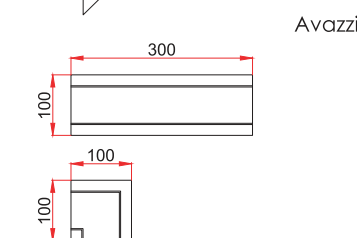

Фоновая плитка:
JC02/JC03

309 x 239 MM
TP05

Фоновая плитка:
JC04/JC06

Cesare

Avazzi

Tortuga

Фоновая плитка/Gres Porcelain tiles

Art.	Размер Production size	Кол-во в 1 м2 (шт.)	Коробка Box	Паллета Pallet	Группа износостойкости Wear resistance group	Показатели противоскольжения Resistance slip
TP01, TP02, TP03	30,9x23,9	27,55	10 листов/sheets 0,36м2 8,7кг/кг	60 карт./boxes 21,6м2 510 кг/кг	5	R9