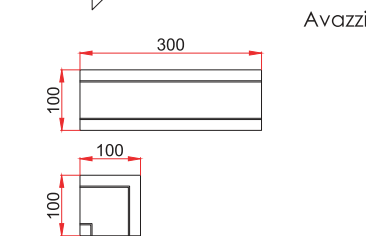

SHIELD

Стандартные варианты бордюров
Standart border types

300 x 303 MM
SD01

300 x 303 MM
SD02

Фоновая плитка:
JC01/JC02/JC03

Фоновая плитка:
JC04/JC05/JC06

Cesare

Avazzi