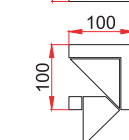

283 x 246 MM
MHY Beige

283 x 246 MM
HY 06

Стандартные варианты бордюров
Standart border types

Cesare

Avazzi

Tortuga

Фоновая плитка/Gres Porcelain tiles

Art.	Размер Production size	Кол-во в 1 м2 (шт.)	Коробка Box	Паллета Pallet	Группа износостойкости Wear resistance group	Показатели противоскольжения Resistance slip
HY01, HY02, HY03, HY04, HY05, HY06, MHY-Gris, MHY-Beige	28,3x24,6	20,83	10 сеток/sheets 0,48м2 11,5кг/кг	48 кор./boxes 23,04м2 533 кг/кг	5	R9