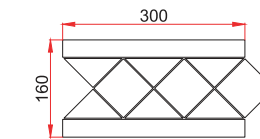

283 x 246 MM
MHY Beige

283 x 246 MM
HY 06

Стандартные варианты бордюров
Standart border types

Cesare

Avazzi

Tortuga

Фоновая плитка/Gres Porcelain tiles

Art.	Размер Production size	Кол-во в 1 м2 (шт.)	Коробка Box	Паллета Pallet	Группа износостойкости Wear resistance group	Показатели противоскольжения Resistance slip
HY01, HY02, HY03, HY04, HY05, HY06, MHY-Gris, MHY-Beige	28,3x24,6	20,83	10 сеток/sheets 0,48м2 11,5кг/кг	48 кор./boxes 23,04м2 533 кг/кг	5	R9