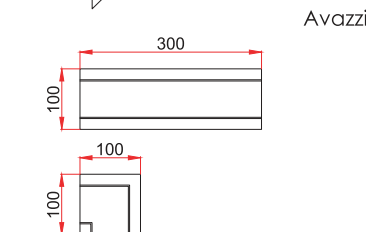

HEX

Art.	Размер Production size	Кол-во в 1 м2 (шт.)	Коробка Box	Паллета Pallet	Группа износостойкости Wear resistance group	Показатели противоскольжения Resistance slip
HX01, HX02, HX03, HX04, HX05, HX06	60x52	4,27	4 шт./pcs 0,936м2 22,4кг/kg	30 кор./boxes 28,08м2 672 кг/kg	5	R9

Tortuga