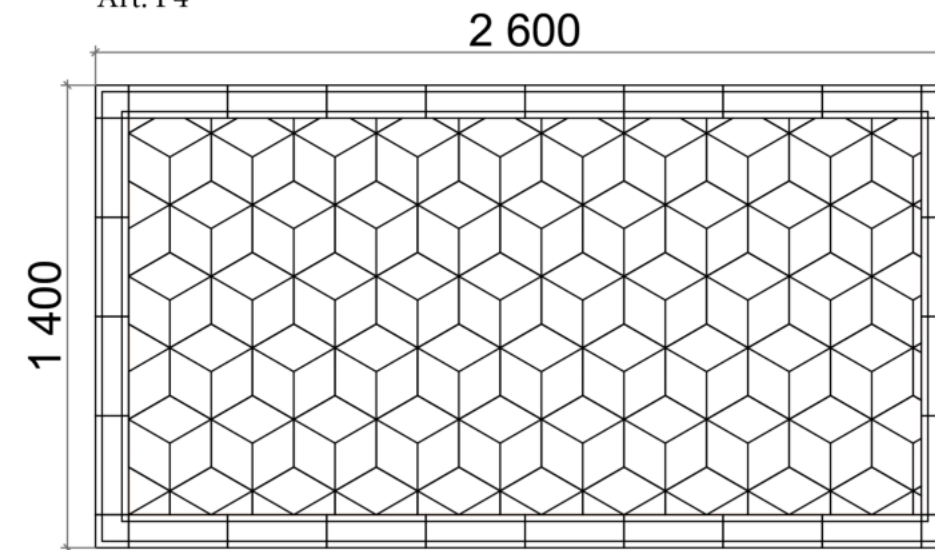

Cube Avazzi
Art: P4

2 600