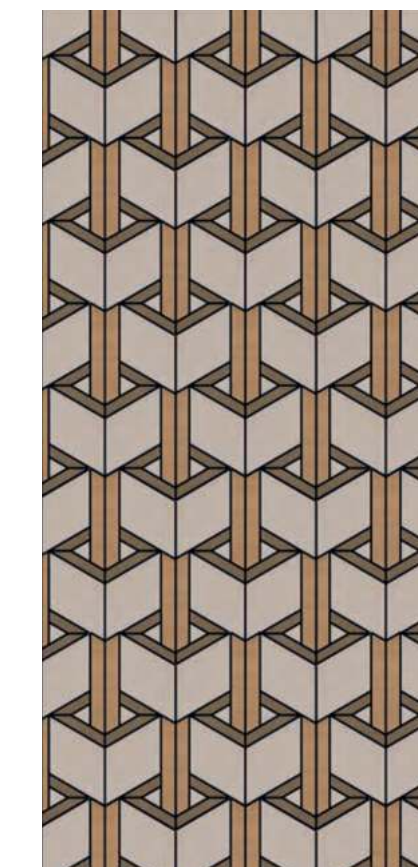

Стандартные варианты бордюров
Standart border types

Фоновая плитка:
JC01/JC02/JC03

Фоновая плитка:
JC01/JC02/JC03

Фоновая плитка:
JC04/JC05/JC06