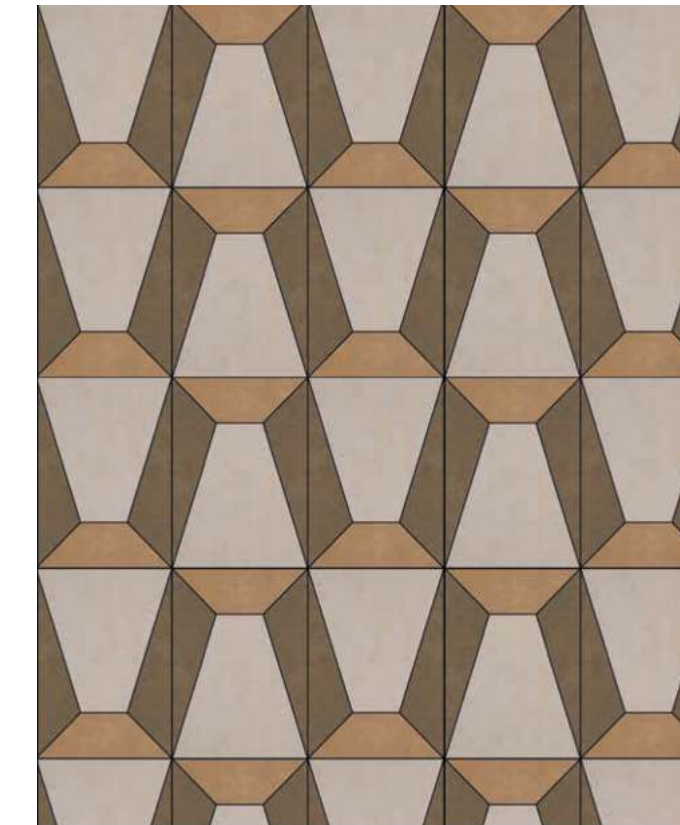

Фоновая плитка:

JC04/JC05/JC06

Фоновая плитка/Gres Porcelain tiles