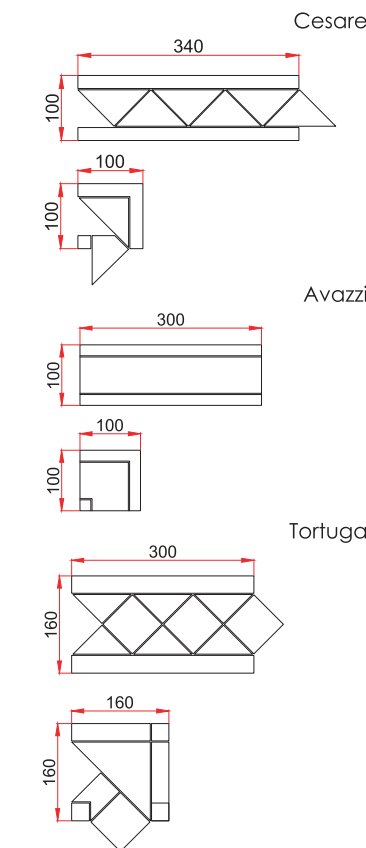

Art.	Размер Production size	Кол-во в 1 м2 (шт.)	Коробка Box	Паллета Pallet	Группа износостойкости Wear resistance group	Показатели противоскольжения Resistance slip
CE01, CE02	25x28,9 см	18,52	10 сетов./sheets 0,54м2 13кг/kg	48 кор./boxes 25,92м2 624 кг/kg	5	R9

Стандартные варианты бордюров
Standart border types