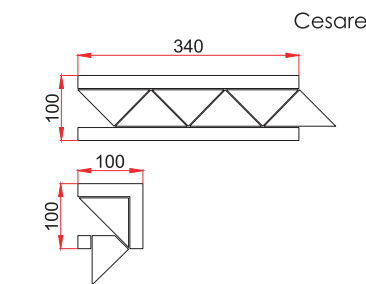

SHIELD

Стандартные варианты бордюров
Standart border types

300 x 303 MM
SD01

300 x 303 MM
SD02

Фоновая плитка:
JC01/JC02/JC03

Фоновая плитка:
JC04/JC05/JC06

Cesare

Avazzi