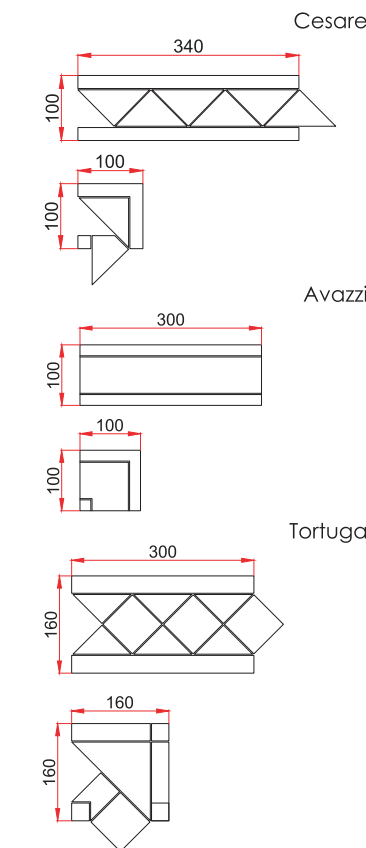

FLOWER

400 x 401 MM
FR01

Фоновая плитка:

JC01/JC02

400 x 401 MM
FR02

Фоновая плитка:

JC04/JC06

Стандартные варианты бордюров
 Standart border types