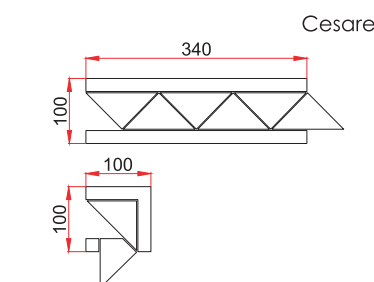

LINE

Стандартные варианты бордюров
Standart border types

600 x 100 MM
LS02

600 x 100 MM
LS03

600 x 100 MM
LS05

Фоновая плитка:
JC01/JC02/JC03

Фоновая плитка:
JC01/JC02/JC03

Фоновая плитка:
JC04/JC05/JC06