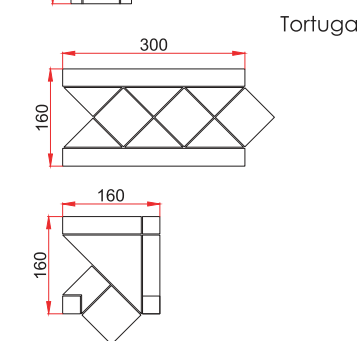

Фоновая плитка:
JC02/JC03

309 x 239 MM
TP05

Фоновая плитка:
JC04/JC06

Cesare

Avazzi

Tortuga

Фоновая плитка/Gres Porcelain tiles

Art.	Размер Production size	Кол-во в 1 м2 (шт.)	Коробка Box	Паллета Pallet	Группа износостойкости Wear resistance group	Показатели противоскольжения Resistance slip
TP01, TP02, TP03	30,9x23,9	27,55	10 листов/sheets 0,36м2 8,7кг/кг	60 карт./boxes 21,6м2 510 кг/кг	5	R9