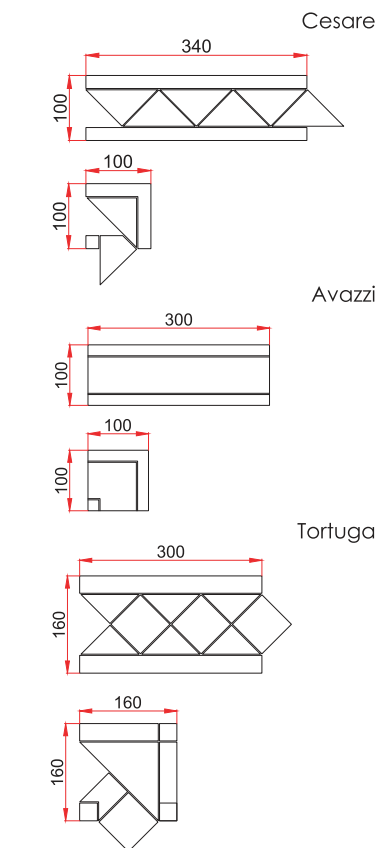

Фоновая плитка/Gres Porcelain tiles

Арт.	Размер Production size	Кол-во в 1 м2 (шт.)	Коробка Box	Паллета Pallet	Группа износостойкости Wear resistance group	Показатели противоскольжения Resistance slip
MX01, MX02	30x30 см	11,11	10 сеток/sheets 0,9м2 21кг/kg	48 кор./boxes 43,2м2 1008 кг/kg	5	R9