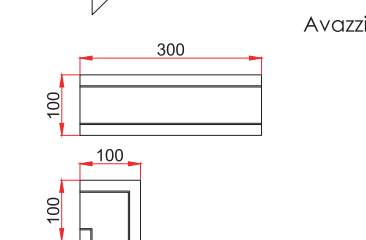

TUGE

Фоновая плитка:
JC01/JC02/JC03

Фоновая плитка:
JC04/JC05/JC06

Art.	Размер Production size	Кол-во в 1 м2 (шт.)	Коробка Box	Паллета Pallet	Группа износостойкости Wear resistance group	Показатели противоскольжения Resistance slip
TE01, TE02	35x33,7 см	12,82	10 сеток/sheets 0,78м2 18,8кг/kg	41 якр./boxes 31,9м2 771 кг/kg	5	R9

Стандартные варианты бордюров
Standart border types

Tortuga

Фоновая плитка/Gres Porcelain tiles