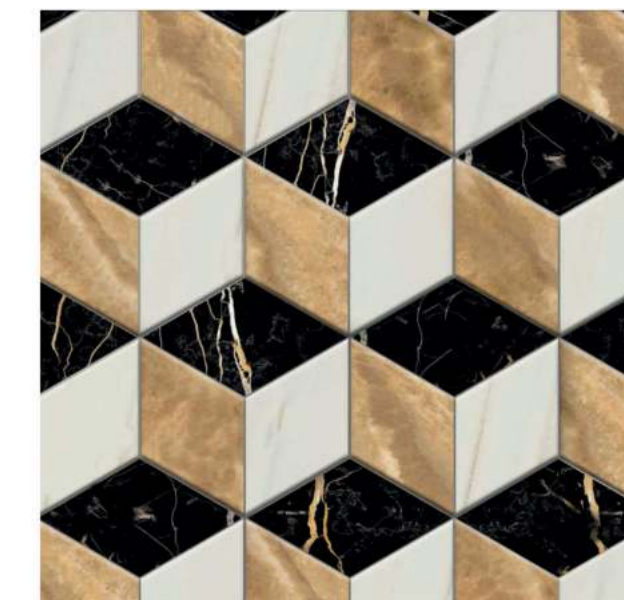

258 x 289 мм
CEM-02
CHA.EXT.LASA LUX
CHA.EXT.LAURENT LUX
SUR.ONICE MIELE LUX