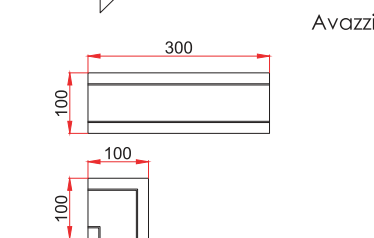

LINE

Стандартные варианты бордюров
Standart border types

Фоновая плитка:
JC01/JC02/JC03

Фоновая плитка:
JC01/JC02/JC03

Фоновая плитка:
JC04/JC05/JC06

Tortuga

Фоновая плитка/Gres Porcelain tiles

Art.	Размер Production size	Кол-во в 1 м2 (шт.)	Коробка Box	Паллета Pallet	Группа износостойкости Wear resistance group	Показатели противоскольжения Resistance slip
LS01, LS02, LS03, LS04, LS05, LS06	60x9,5	16,67	10 шт./pcs 0,6м2 14,76кг/кг	48 кор./boxes 28,8м2 668 кг/кг	5	R9