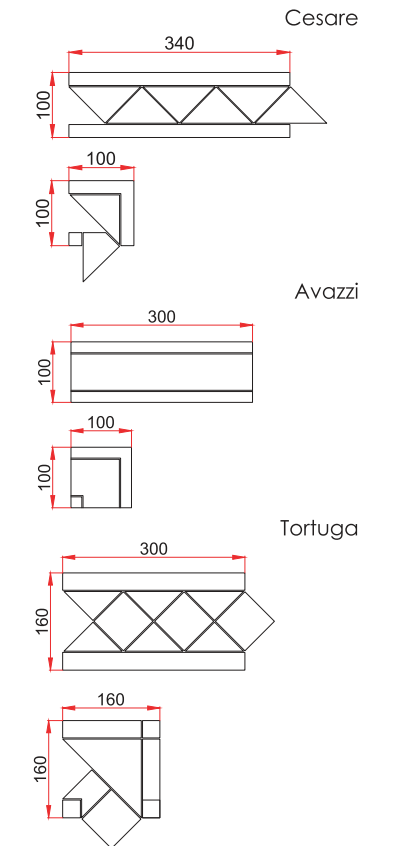

Art.	Размер Production size	Кол-во в 1 м2 (шт.)	Коробка Box	Паллета Pallet	Группа износостойкости Wear resistance group	Показатели противскольжения Resistance slip
AT01, AT02	30x30 см	11,11	10 сеток/sheets 0,9м2 21,5кг/kg	48 кор./boxes 43,2м2 1032 кг/kg	5	R9

Стандартные варианты бордюров
Standart border types