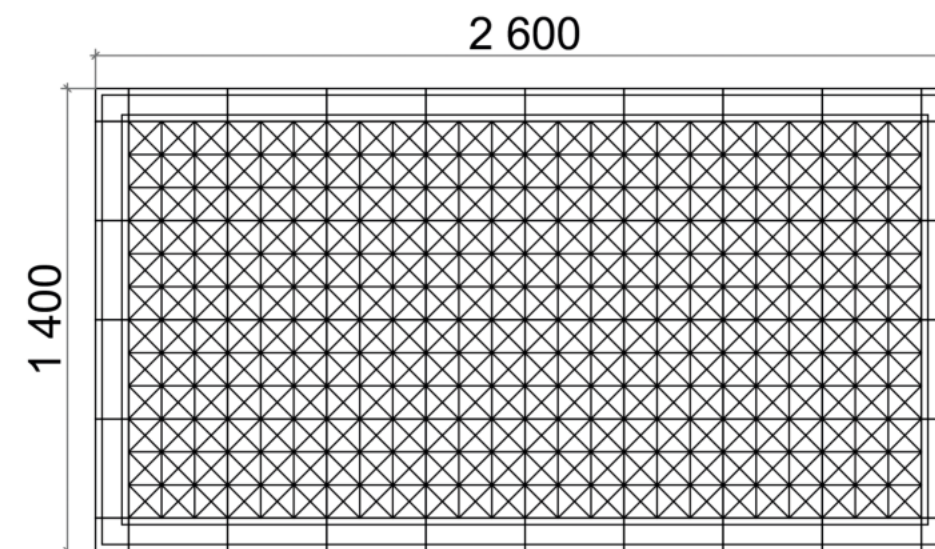

Matrix Avazzi
 Art: P5

1 530

Shield Tortuga
 Art: P6

БОРДЮР

Плинтус\tile skirting:
7x60
7x30

Плинтус\tile skirting:
7x60
7x30

Ступень с клеёным бортиком\
ceramic stairs:
33x30
33x60

Ступень с клеёным бортиком\
ceramic stairs:
33x30
33x60