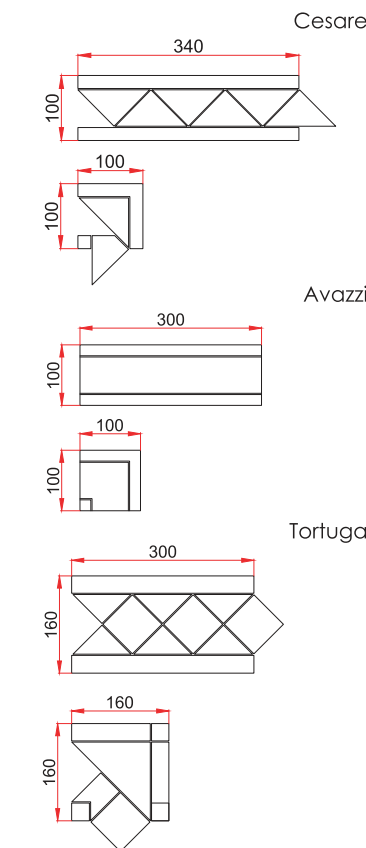

WING

410 x 256 MM
WG01

Фоновая плитка:
JC01/JC02

410 x 256 MM
WG02

Фоновая плитка:
JC04/JC06

Стандартные варианты бордюров
Standart border types

Фоновая плитка/Gres Porcelain tiles

Art.	Размер Production size	Кол-во в 1 м2 (шт.)	Коробка Box	Паллета Pallet	Группа износостойкости Wear resistance group	Показатели противоскольжения Resistance slip
WG01, WG02	41x25,6 см	16,13	10 саток./sheets 0,62м2 15кг/кг	48 нар./boxes 29,76м2 720 кг/кг	5	R9