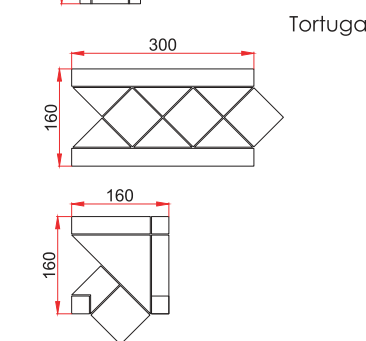

Фоновая плитка/Gres Porcelain tiles