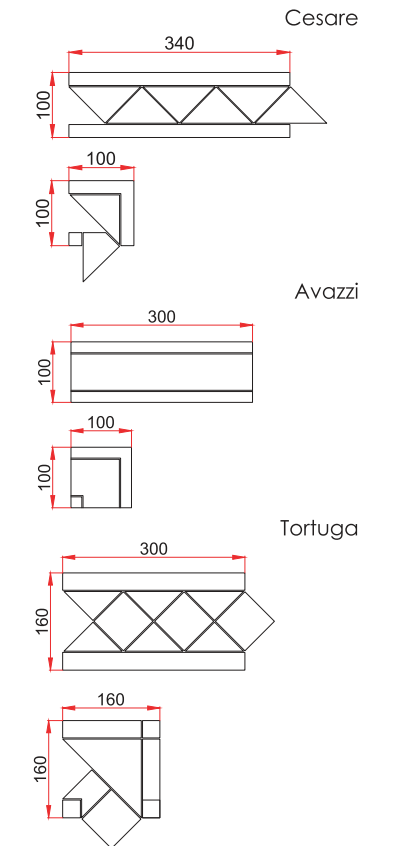

Art.	Размер Production size	Кол-во в 1 м2 (шт.)	Коробка Box	Паллета Pallet	Группа износостойкости Wear resistance group	Показатели противоскольжения Resistance slip
FA01, FA02	30x25	22,22	10 сеток/sheets 0,45м2 10,8кг/kg	48 к-р./boxes 36м2 864 кг/kg	5	R9

Стандартные варианты бордюров
Standart border types