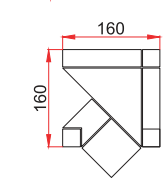

283 x 246 MM
MHY Beige

283 x 246 MM
HY 06

Стандартные варианты бордюров
Standart border types

Cesare

Avazzi

Tortuga

Фоновая плитка/Gres Porcelain tiles

Art.	Размер Production size	Кол-во в 1 м2 (шт.)	Коробка Box	Паллета Pallet	Группа износостойкости Wear resistance group	Показатели противоскольжения Resistance slip
HY01, HY02, HY03, HY04, HY05, HY06, MHY-Gris, MHY-Beige	28,3x24,6	20,83	10 сеток/sheets 0,48м2 11,5кг/кг	48 кор./boxes 23,04м2 533 кг/кг	5	R9

CUBE

250 x 289 MM
CE01

Фоновая плитка:
JC01/JC02/JC03

250 x 289 MM
CE02

Фоновая плитка:
JC04/JC05/JC06

Art.	Размер Production size	Кол-во в 1 м2 (шт.)	Коробка Box	Паллета Pallet	Группа износостойкости Wear resistance group	Показатели противоскольжения Resistance slip
CE01, CE02	25x28,9 см	18,52	10 сетов./sheets 0,54м2 13кг/kg	48 кор./boxes 25,92м2 624 кг/kg	5	R9