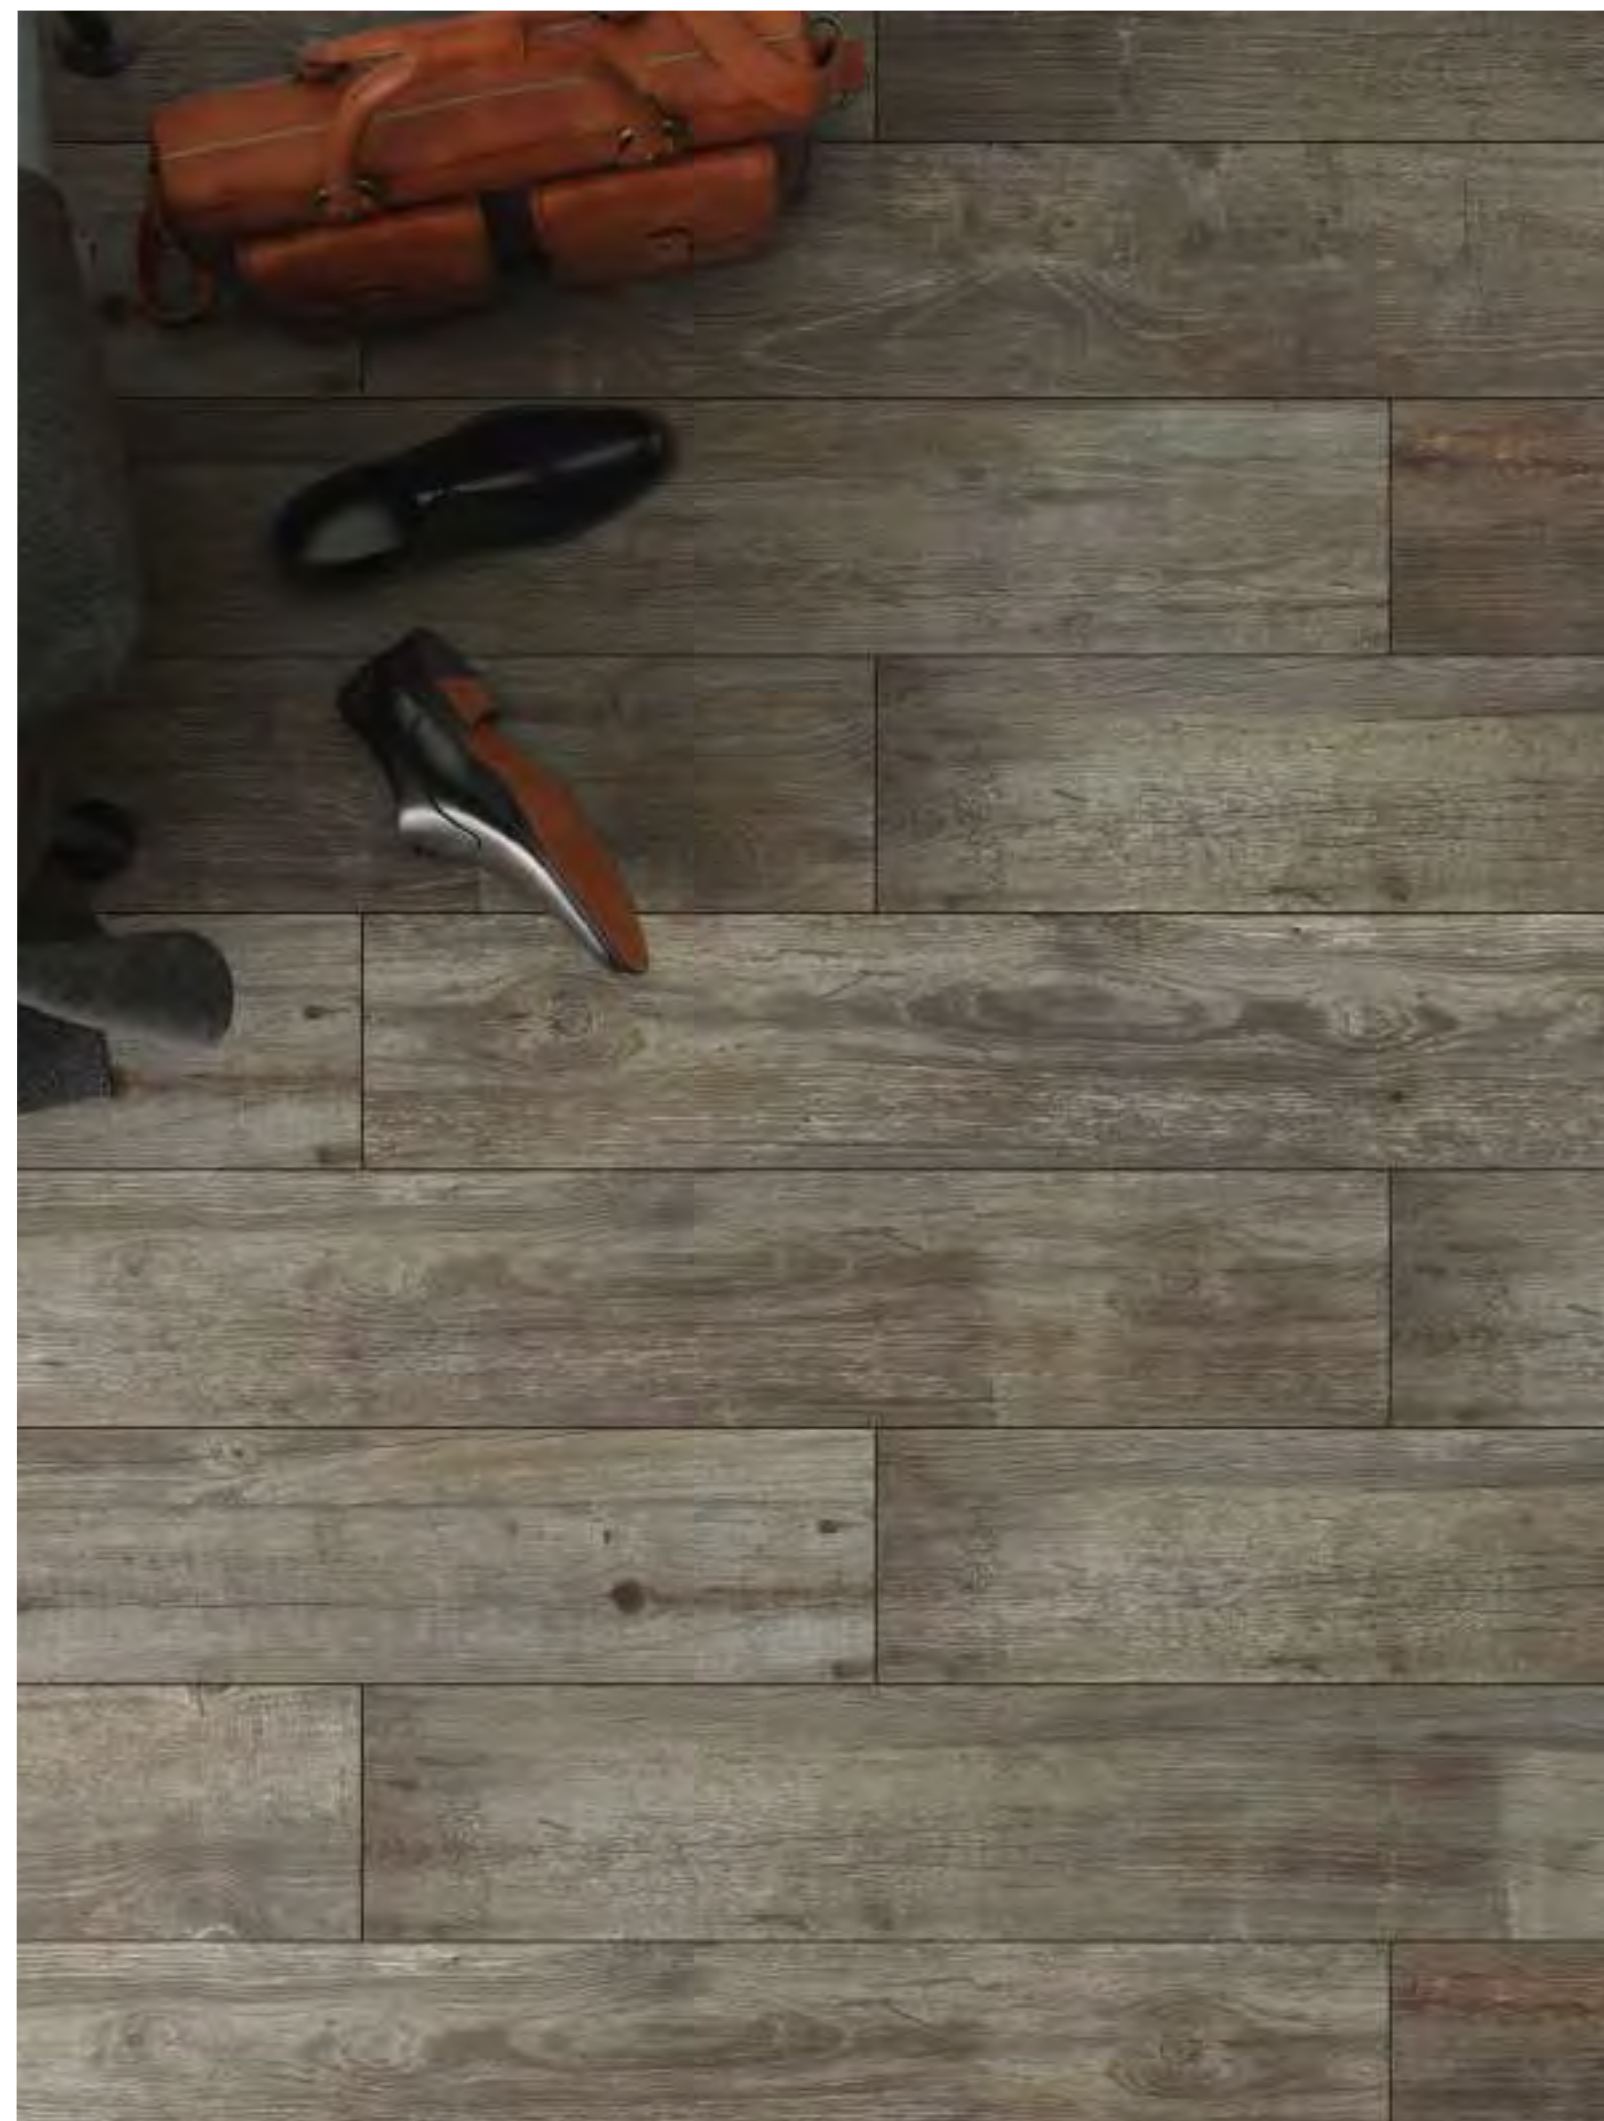

IROKO

20x120 cm | 7,8"x47,2"

IROKO
20x120 cm | 7,8"x47,2"
MPRec20120

PIEZAS ESPECIALES | SPECIAL PIECES

IROKO RODAPIÉ
7,5x60 cm | 2,9"x23,6" PZRod760Romo

IROKO PELDAÑO ROMO
20x120 cm | 7,8"x23,6" PZPeld20120Romo

IROKO PELDAÑO GRADONE
20x120 cm | 7,8"x23,6" PZPeld20120Gradone

*En caso de colocación trabada, no superar 1/4 de la longitud de la pieza.
Do not exceed a quarter of the length of the tile in case of using an offset pattern.

FORMATO / SIZE	Box			Pallet		
	Nº Pieza | Tiles	M²	Kg	NºCajas | Boxes	M²	Kg
20x120 | 7,8"x47,2"	5	1,2	29,17	36	43,2	1.052,12