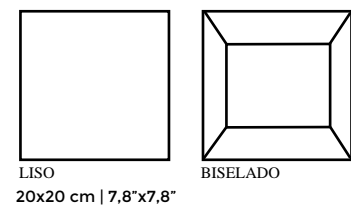

MATE / BRILLO