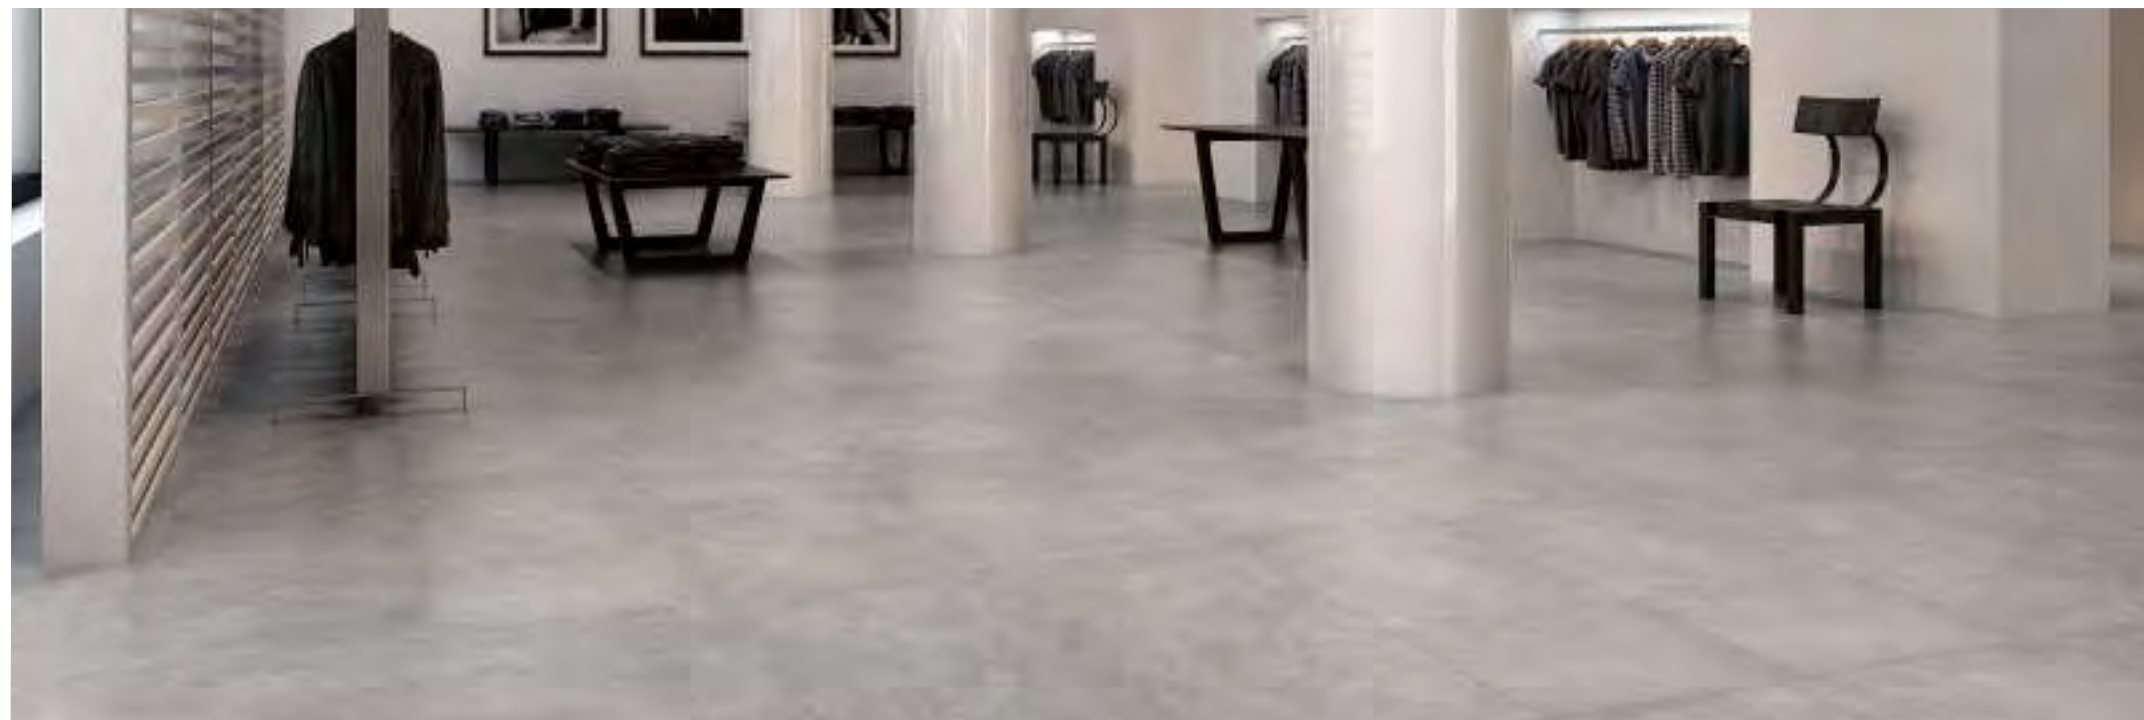

## PIEZAS ESPECIALES | SPECIAL PIECES

**REIMS RODAPIÉ**  
7,5x60 cm | 2,9"x23,6"  
PZRod760Romo

**REIMS PELDAÑO ROMO**  
60x120 cm | 23,6"x47,2"  
PZPel60120Romo

**REIMS PELDAÑO GRADONE**  
60x120 cm | 23,6"x47,2"  
PZPel60120Gradone