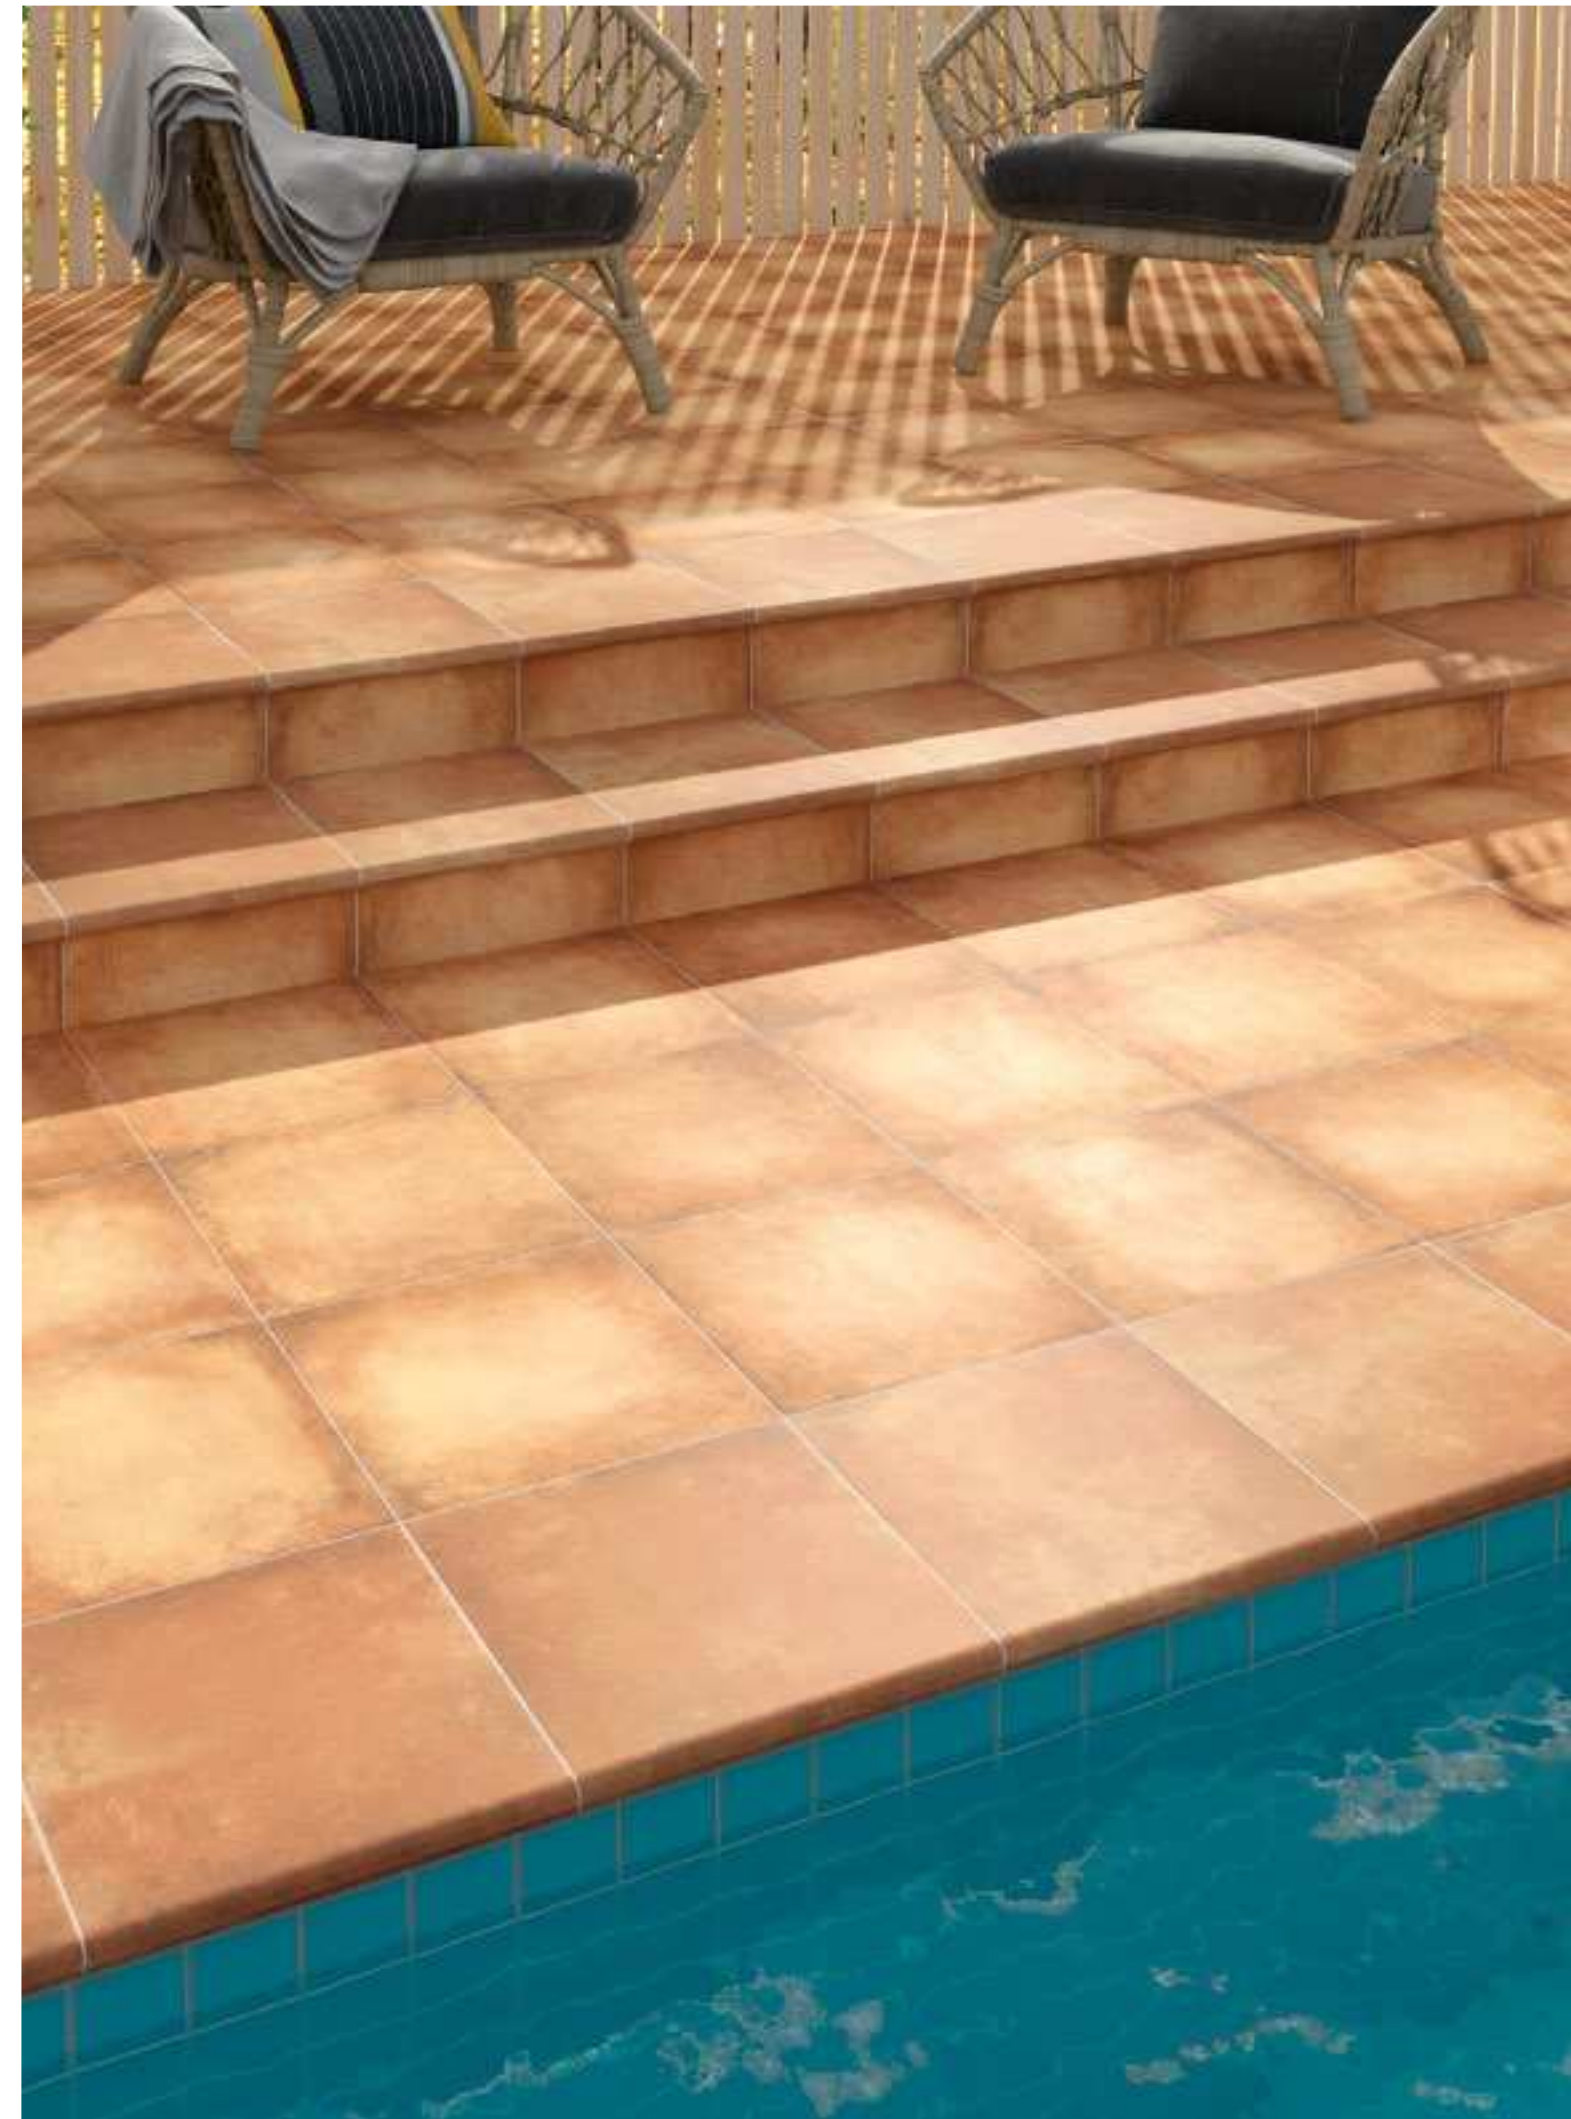

CAMARO

33,3x33,3 cm | 13,1"x13,1"

PIEZAS ESPECIALES | SPECIAL PIECES

FORMATO / SIZE	Nº Pieza | Tiles	M²	Kg	NºCajas | Boxes	M²	Kg
33,3x33,3 | 13,1"x13,1"	12	1,33	25,51	44	58,52	1.125
33,3x33,3 | 13,1"x13,1" Peldaño FIO	4	0,44	12,55	56	24,86	703