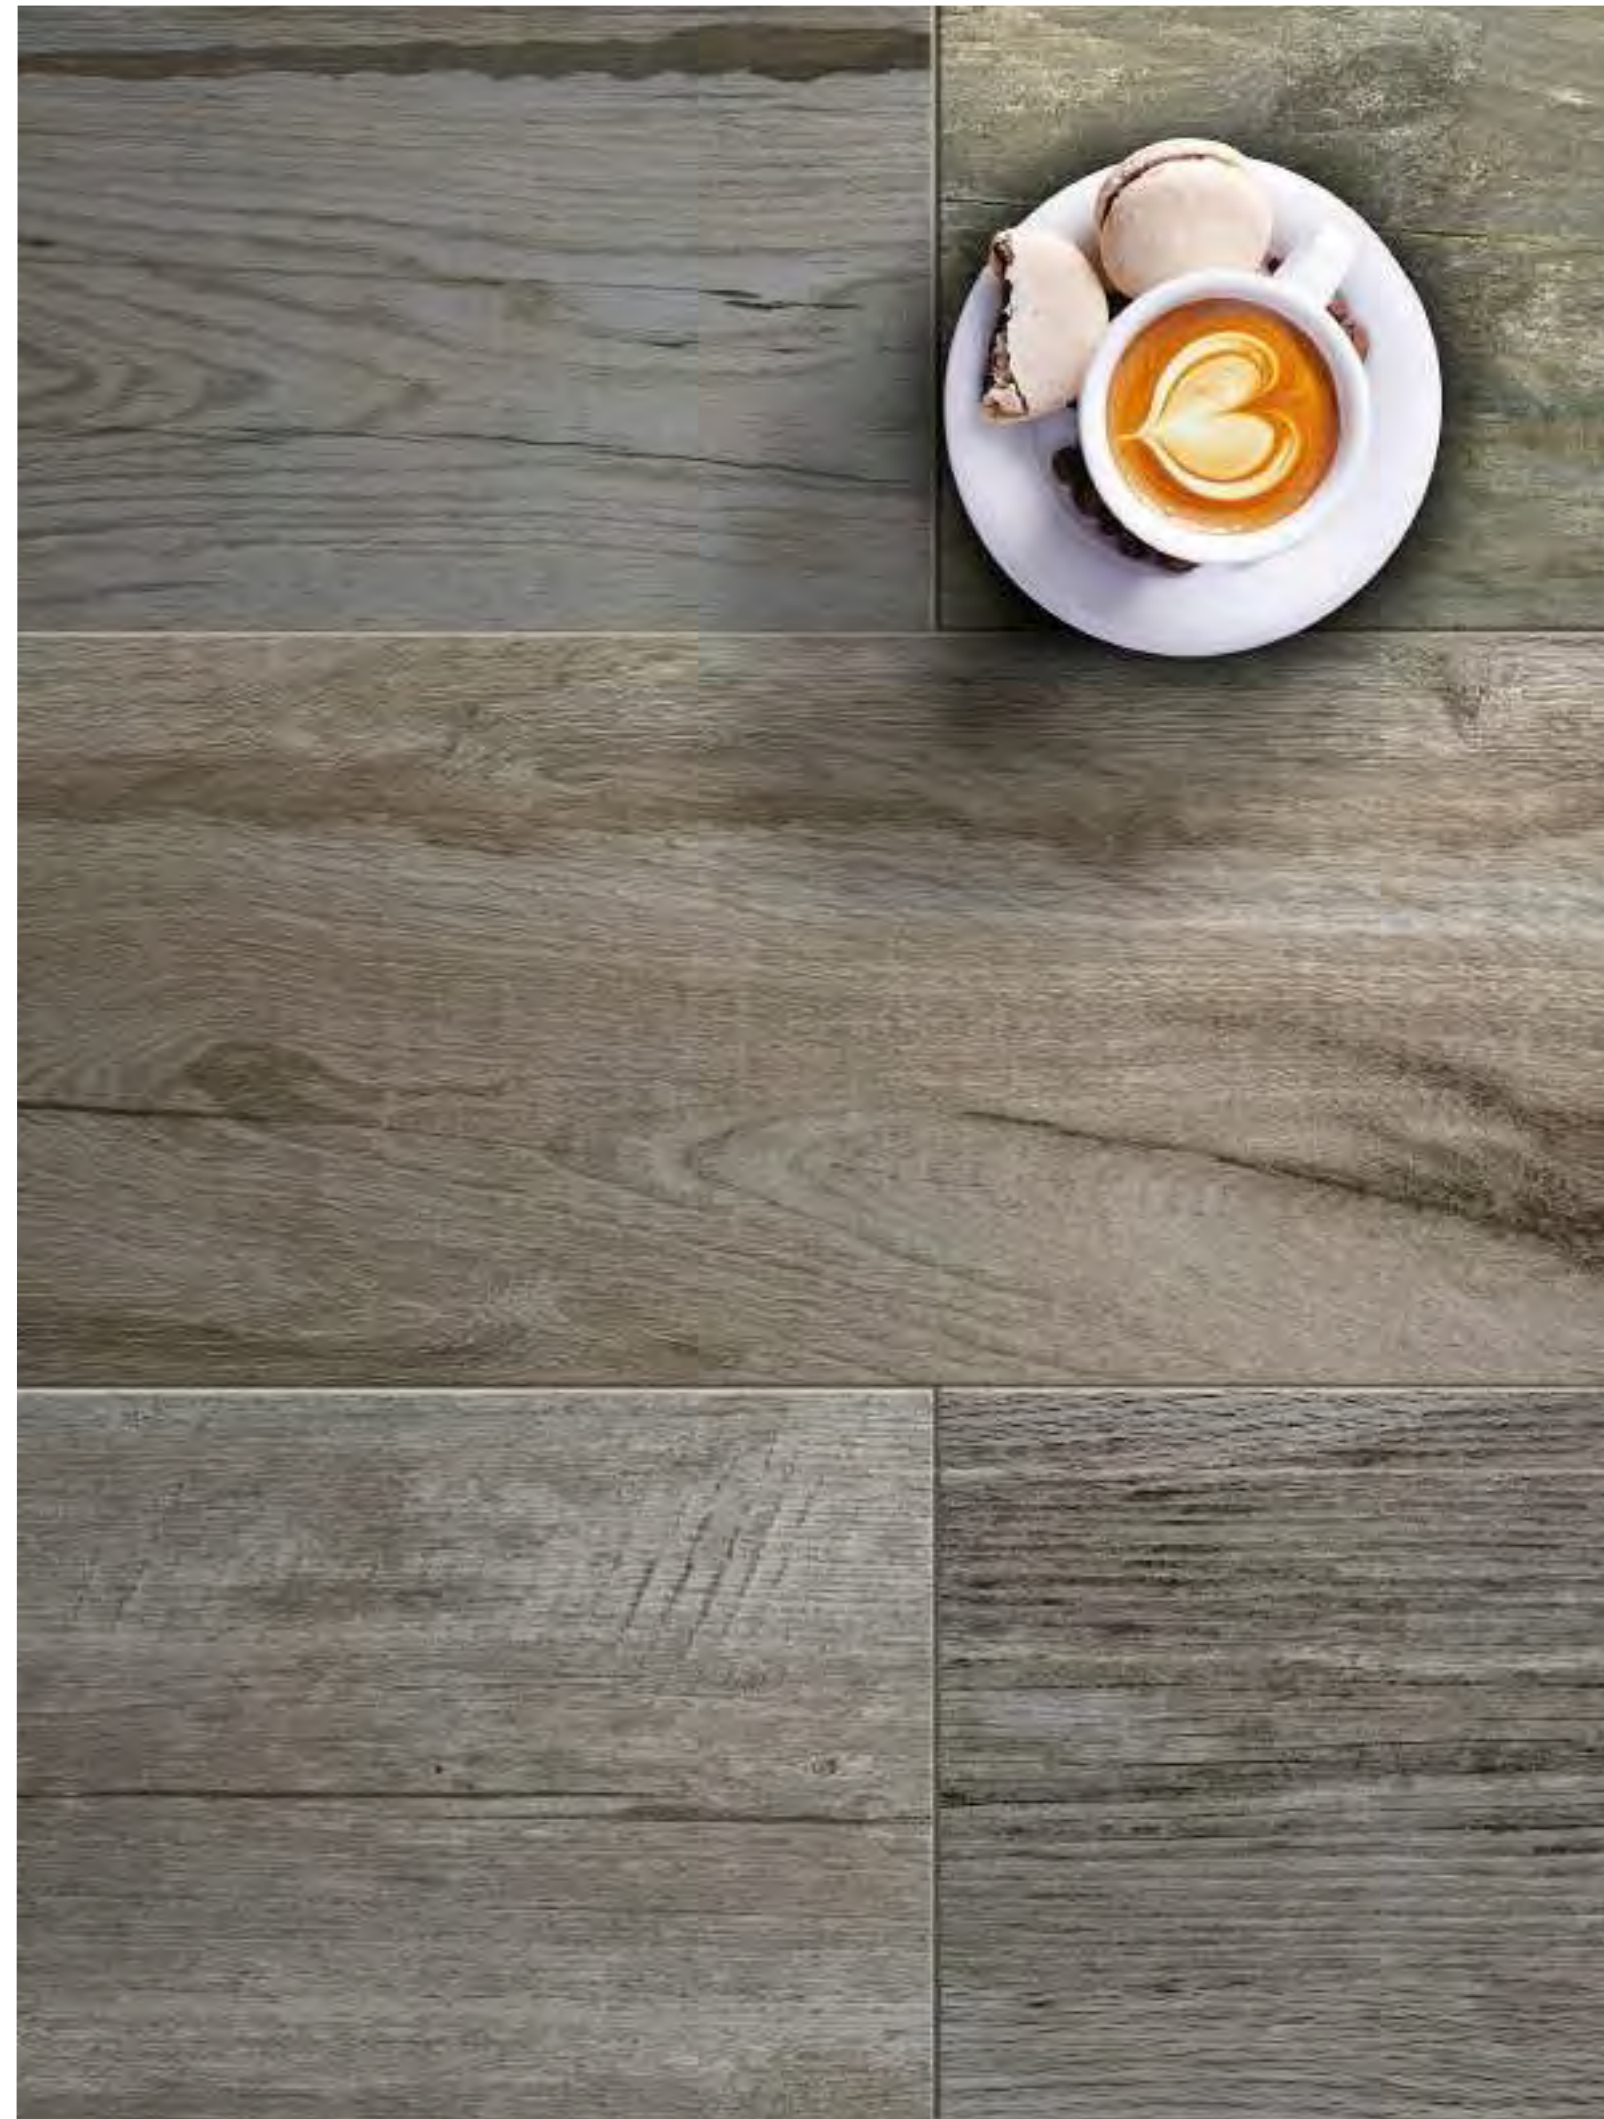

VINTAGE

22,5x90 cm | 8,9"x35,4"

VINTAGE | DIFERENTES DISEÑOS
22,5x90 cm | 8,9"x35,4"
MP2290

PIEZAS ESPECIALES | SPECIAL PIECES

*En caso de colocación trabada, no superar 1/4 de la longitud de la pieza.
Do not exceed a quarter of the length of the tile in case of using an offset pattern.

FORMATO / SIZE	Nº Pieza | Tiles	M²	Kg	Nº Cajas | Boxes	M²	Kg
22,5x90 | 8,9"x35,4"	6	1,215	22,5	60	72,9	1.350