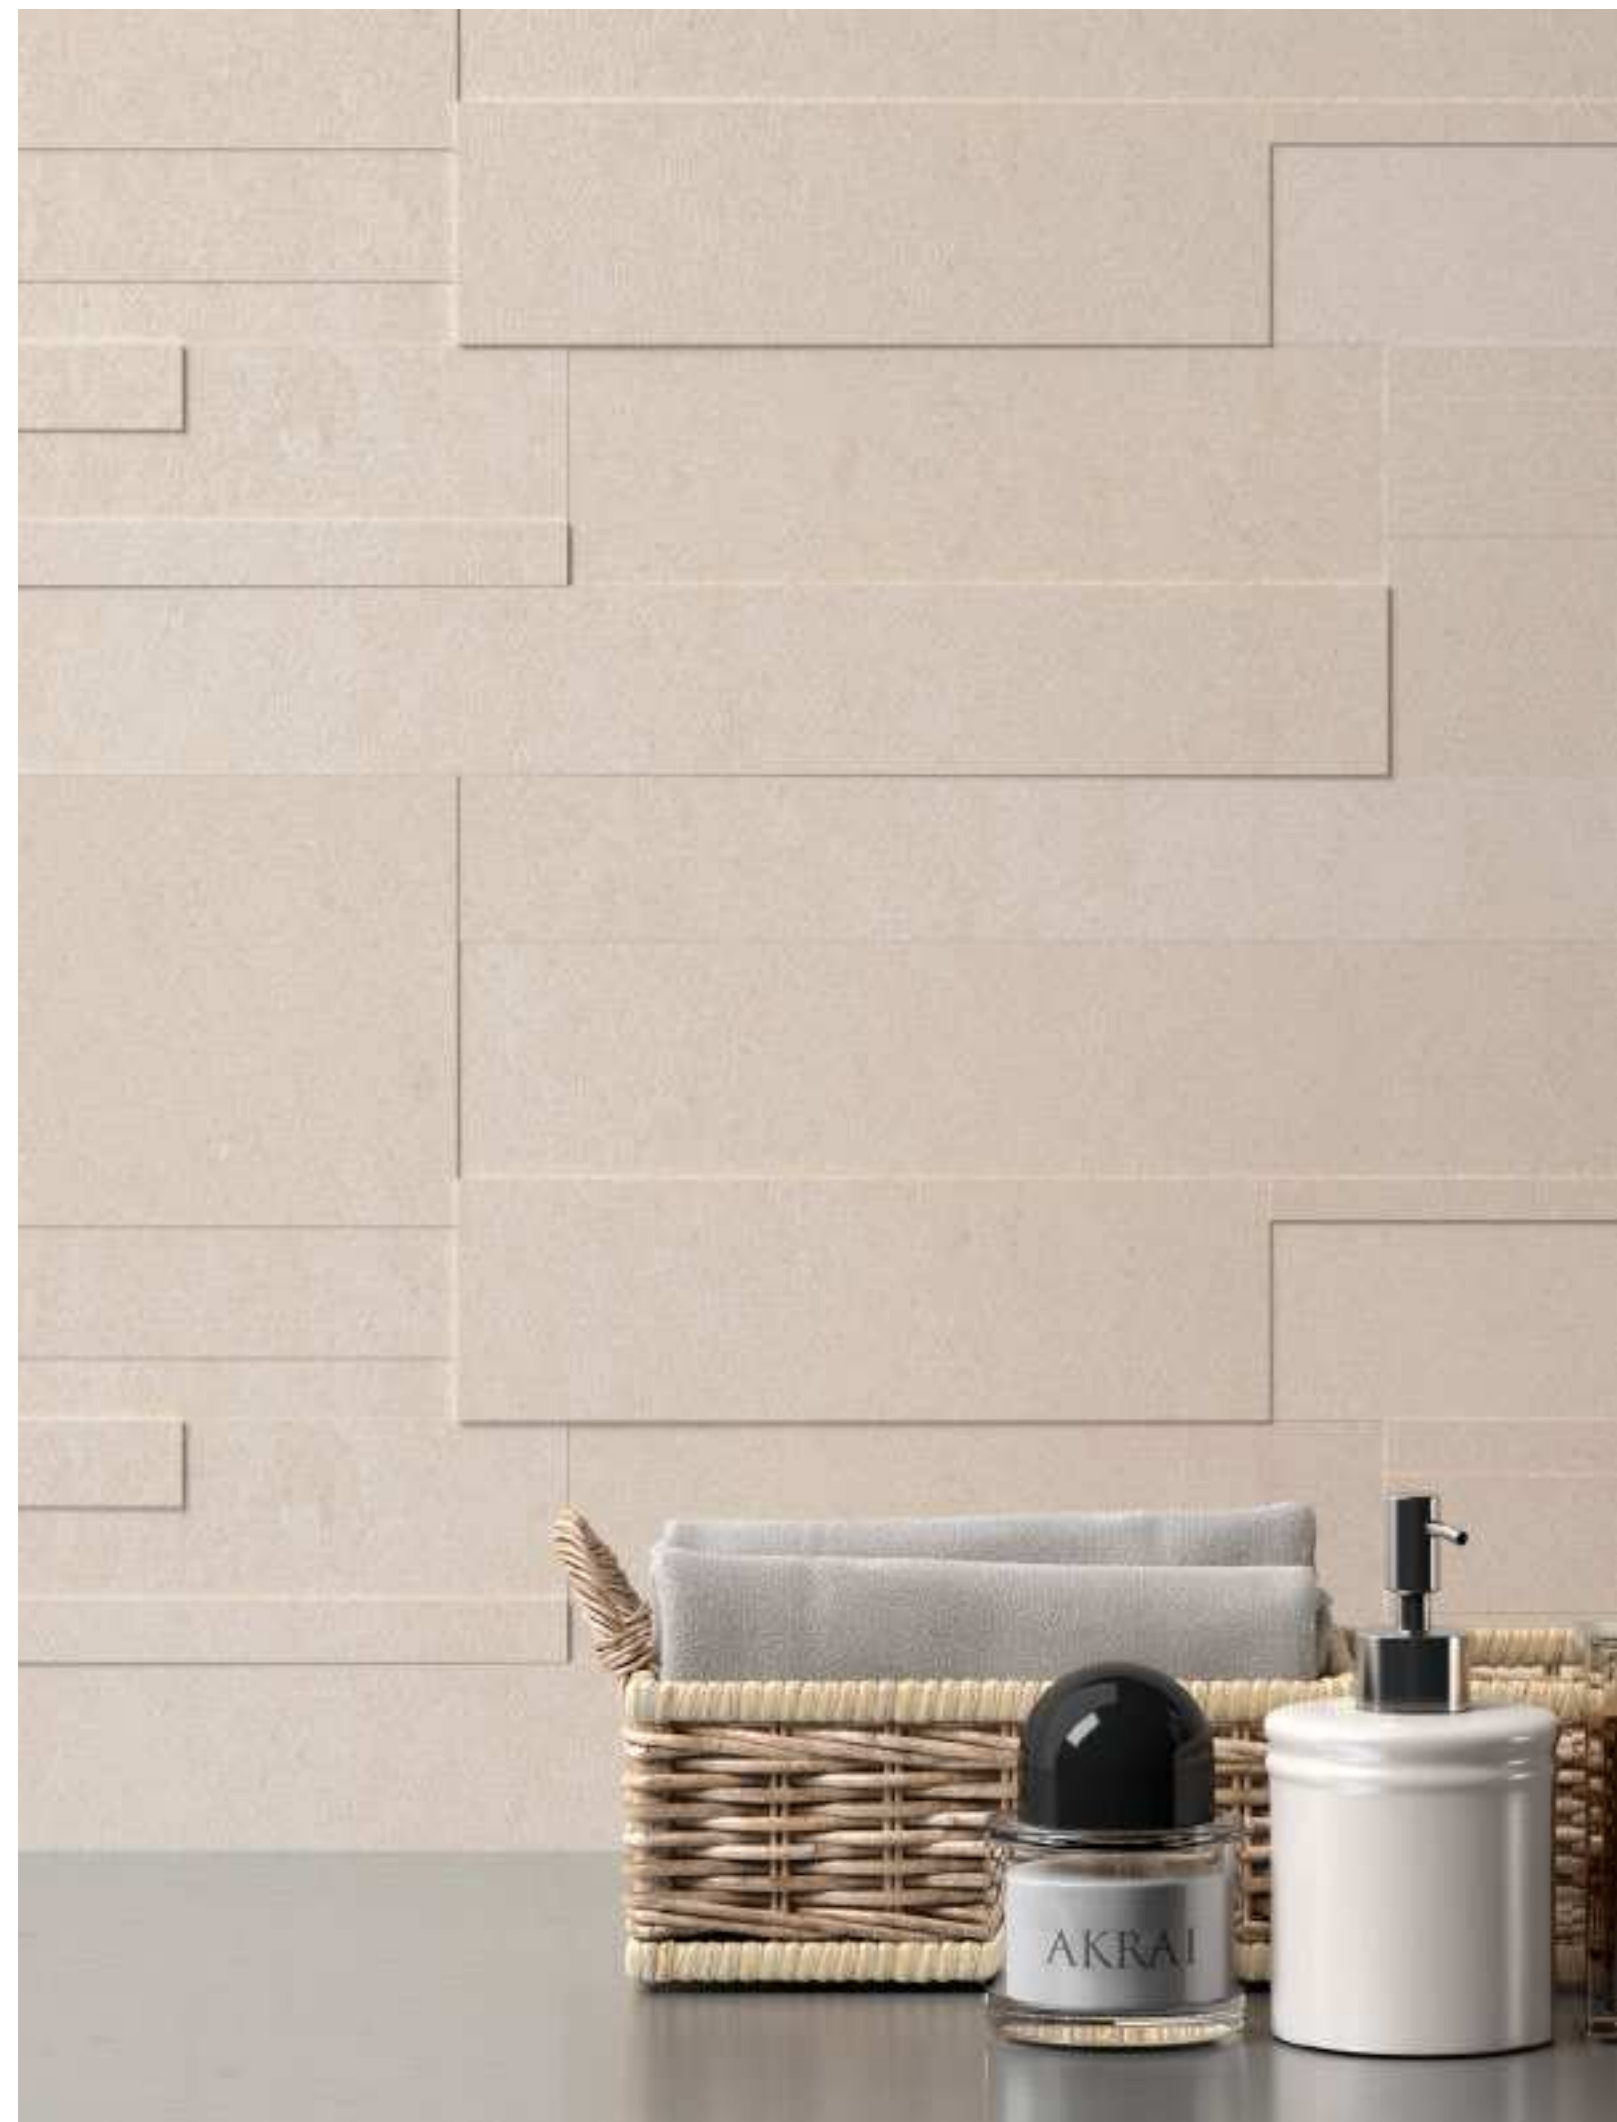

## PIEZAS COORDINADAS | COORDINATED PIECES

**PO**

**ANTI**  
C1-R9  
**SLIP**

**VIENE | CREMA** 75x75 cm | 29,5"x29,5"  
MPRec7575