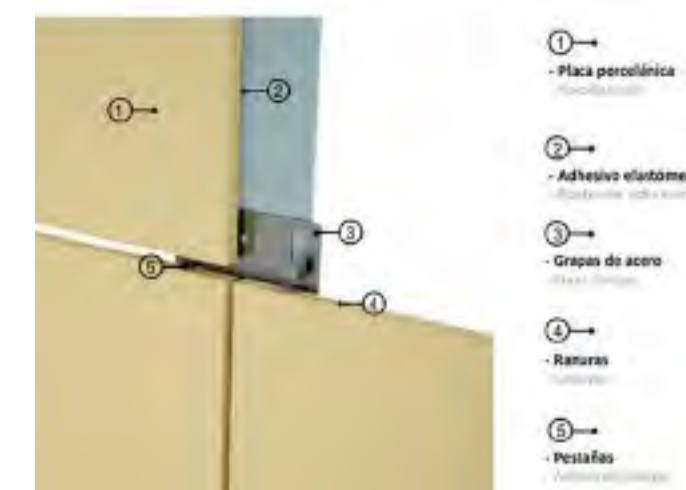

En la superficie crítica entre la costilla de la baldosa cerámica y la subestructura vertical, en forma longitudinal, se encuentra una cuerda adhesiva elástica tipo MS, que proporciona al sistema una fijación longitudinal química.

Además, la utilización de este adhesivo elástico permite absorber los movimientos del recubrimiento cerámico provocados por el viento (se eliminan los "movimientos de planchas" o vibraciones de las baldosas cerámicas) y por ello la baldosa no está en contacto directo con la estructura, por lo que el adhesivo absorbe las distintas dilataciones entre los diferentes materiales.

Además, esta fijación longitudinal cerámica de la estructura permite que, en caso de rotura accidental de una baldosa de gres por impacto de un tipo u otro, la mayor parte de la cerámica permanezca adherida a la subestructura sin desprenderse.