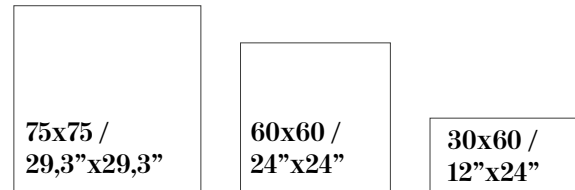

Sizes / Formatos

NATURAL RECTIFIED