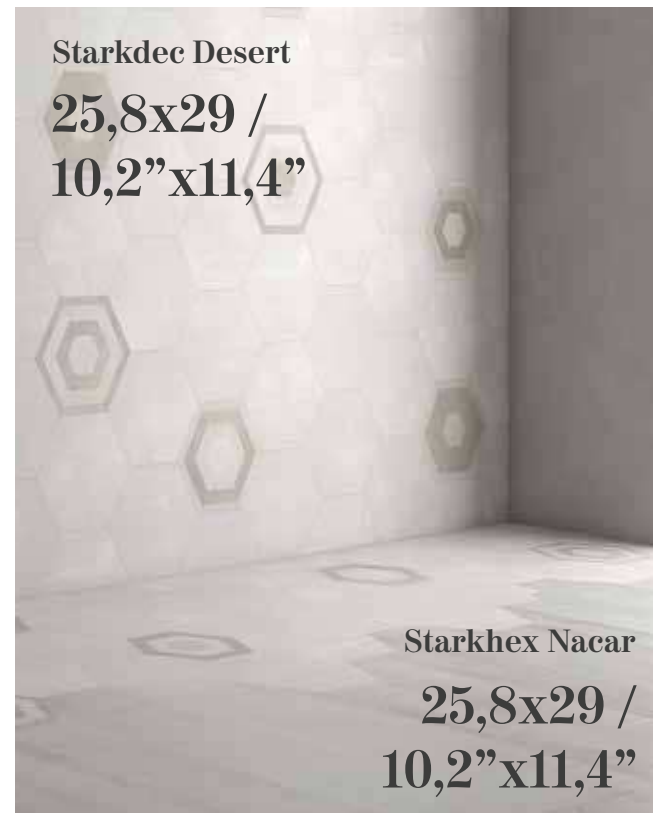

SMALL SIZE

NATURAL

25,8x29 /
10,2"x11,4"

STARKDEC DESERT

STARKDEC GRIS

Starkdec Desert
25,8x29 /
10,2"x11,4"

Starkhex Nacar
25,8x29 /
10,2"x11,4"

Starkhex Nacar
Perla - Argent
25,8x29 /
10,2"x11,4"