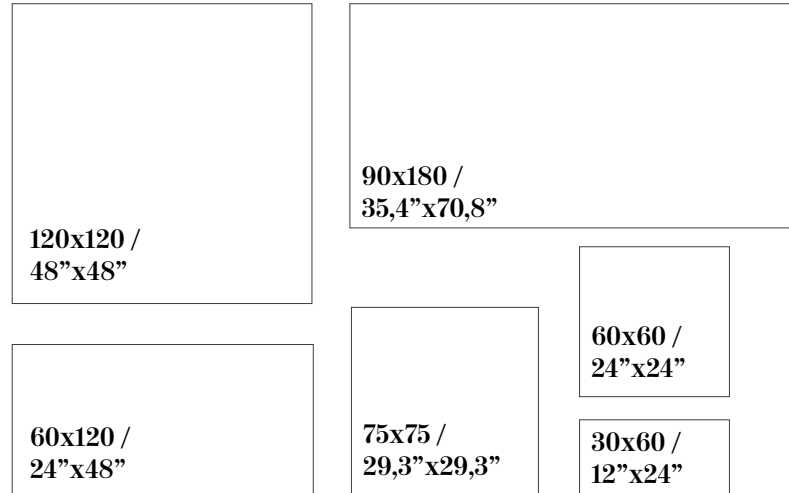

Shade Variation / Variación Gráfica

Dante Blanco
90x90 /
35,4"x35,4"

LASA

POLISHED PORCELAIN

Sizes / Formatos

POLISHED RECTIFIED - NATURAL RECTIFIED

Shade Variation / Variación Gráfica

Lasa Blanco
90x180 /
35,4"x70,8"