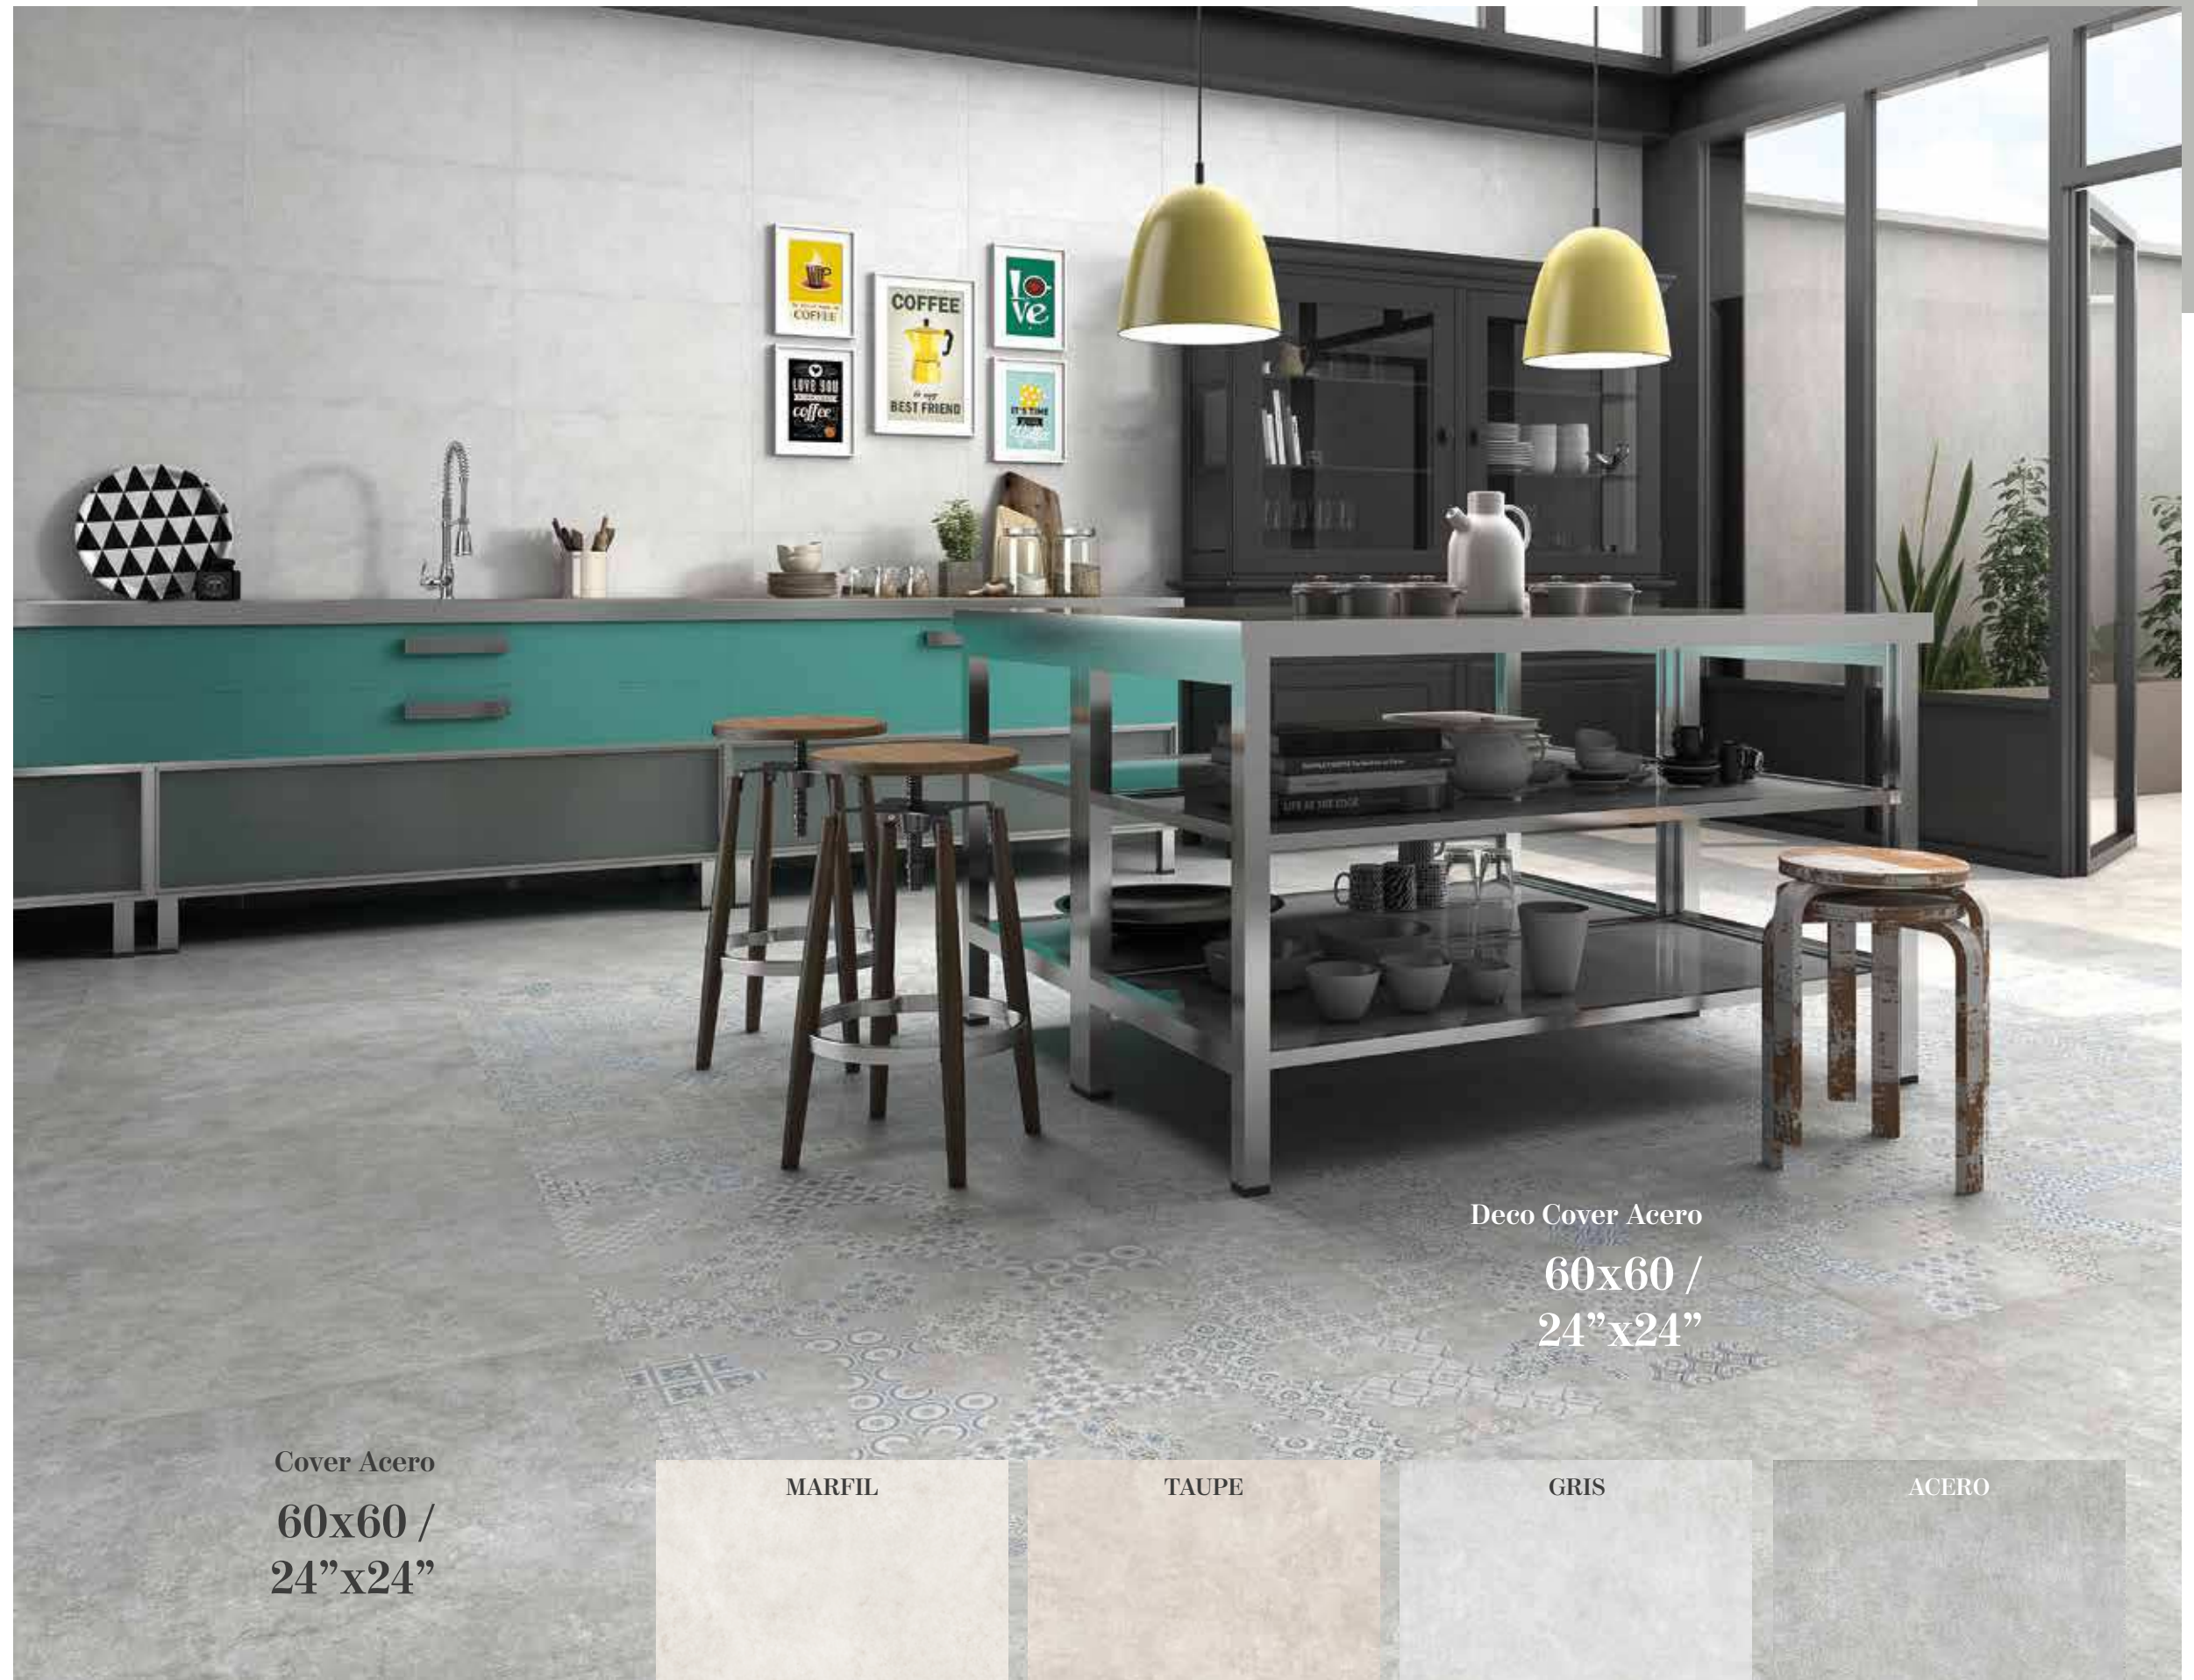

DECO TAUPE

All pieces are packed in the same box randomly.
Estas piezas van empacadas de forma aleatoria en la misma caja.

Cover Acero
60x60 /
24"x24"

Deco Cover Acero
60x60 /
24"x24"