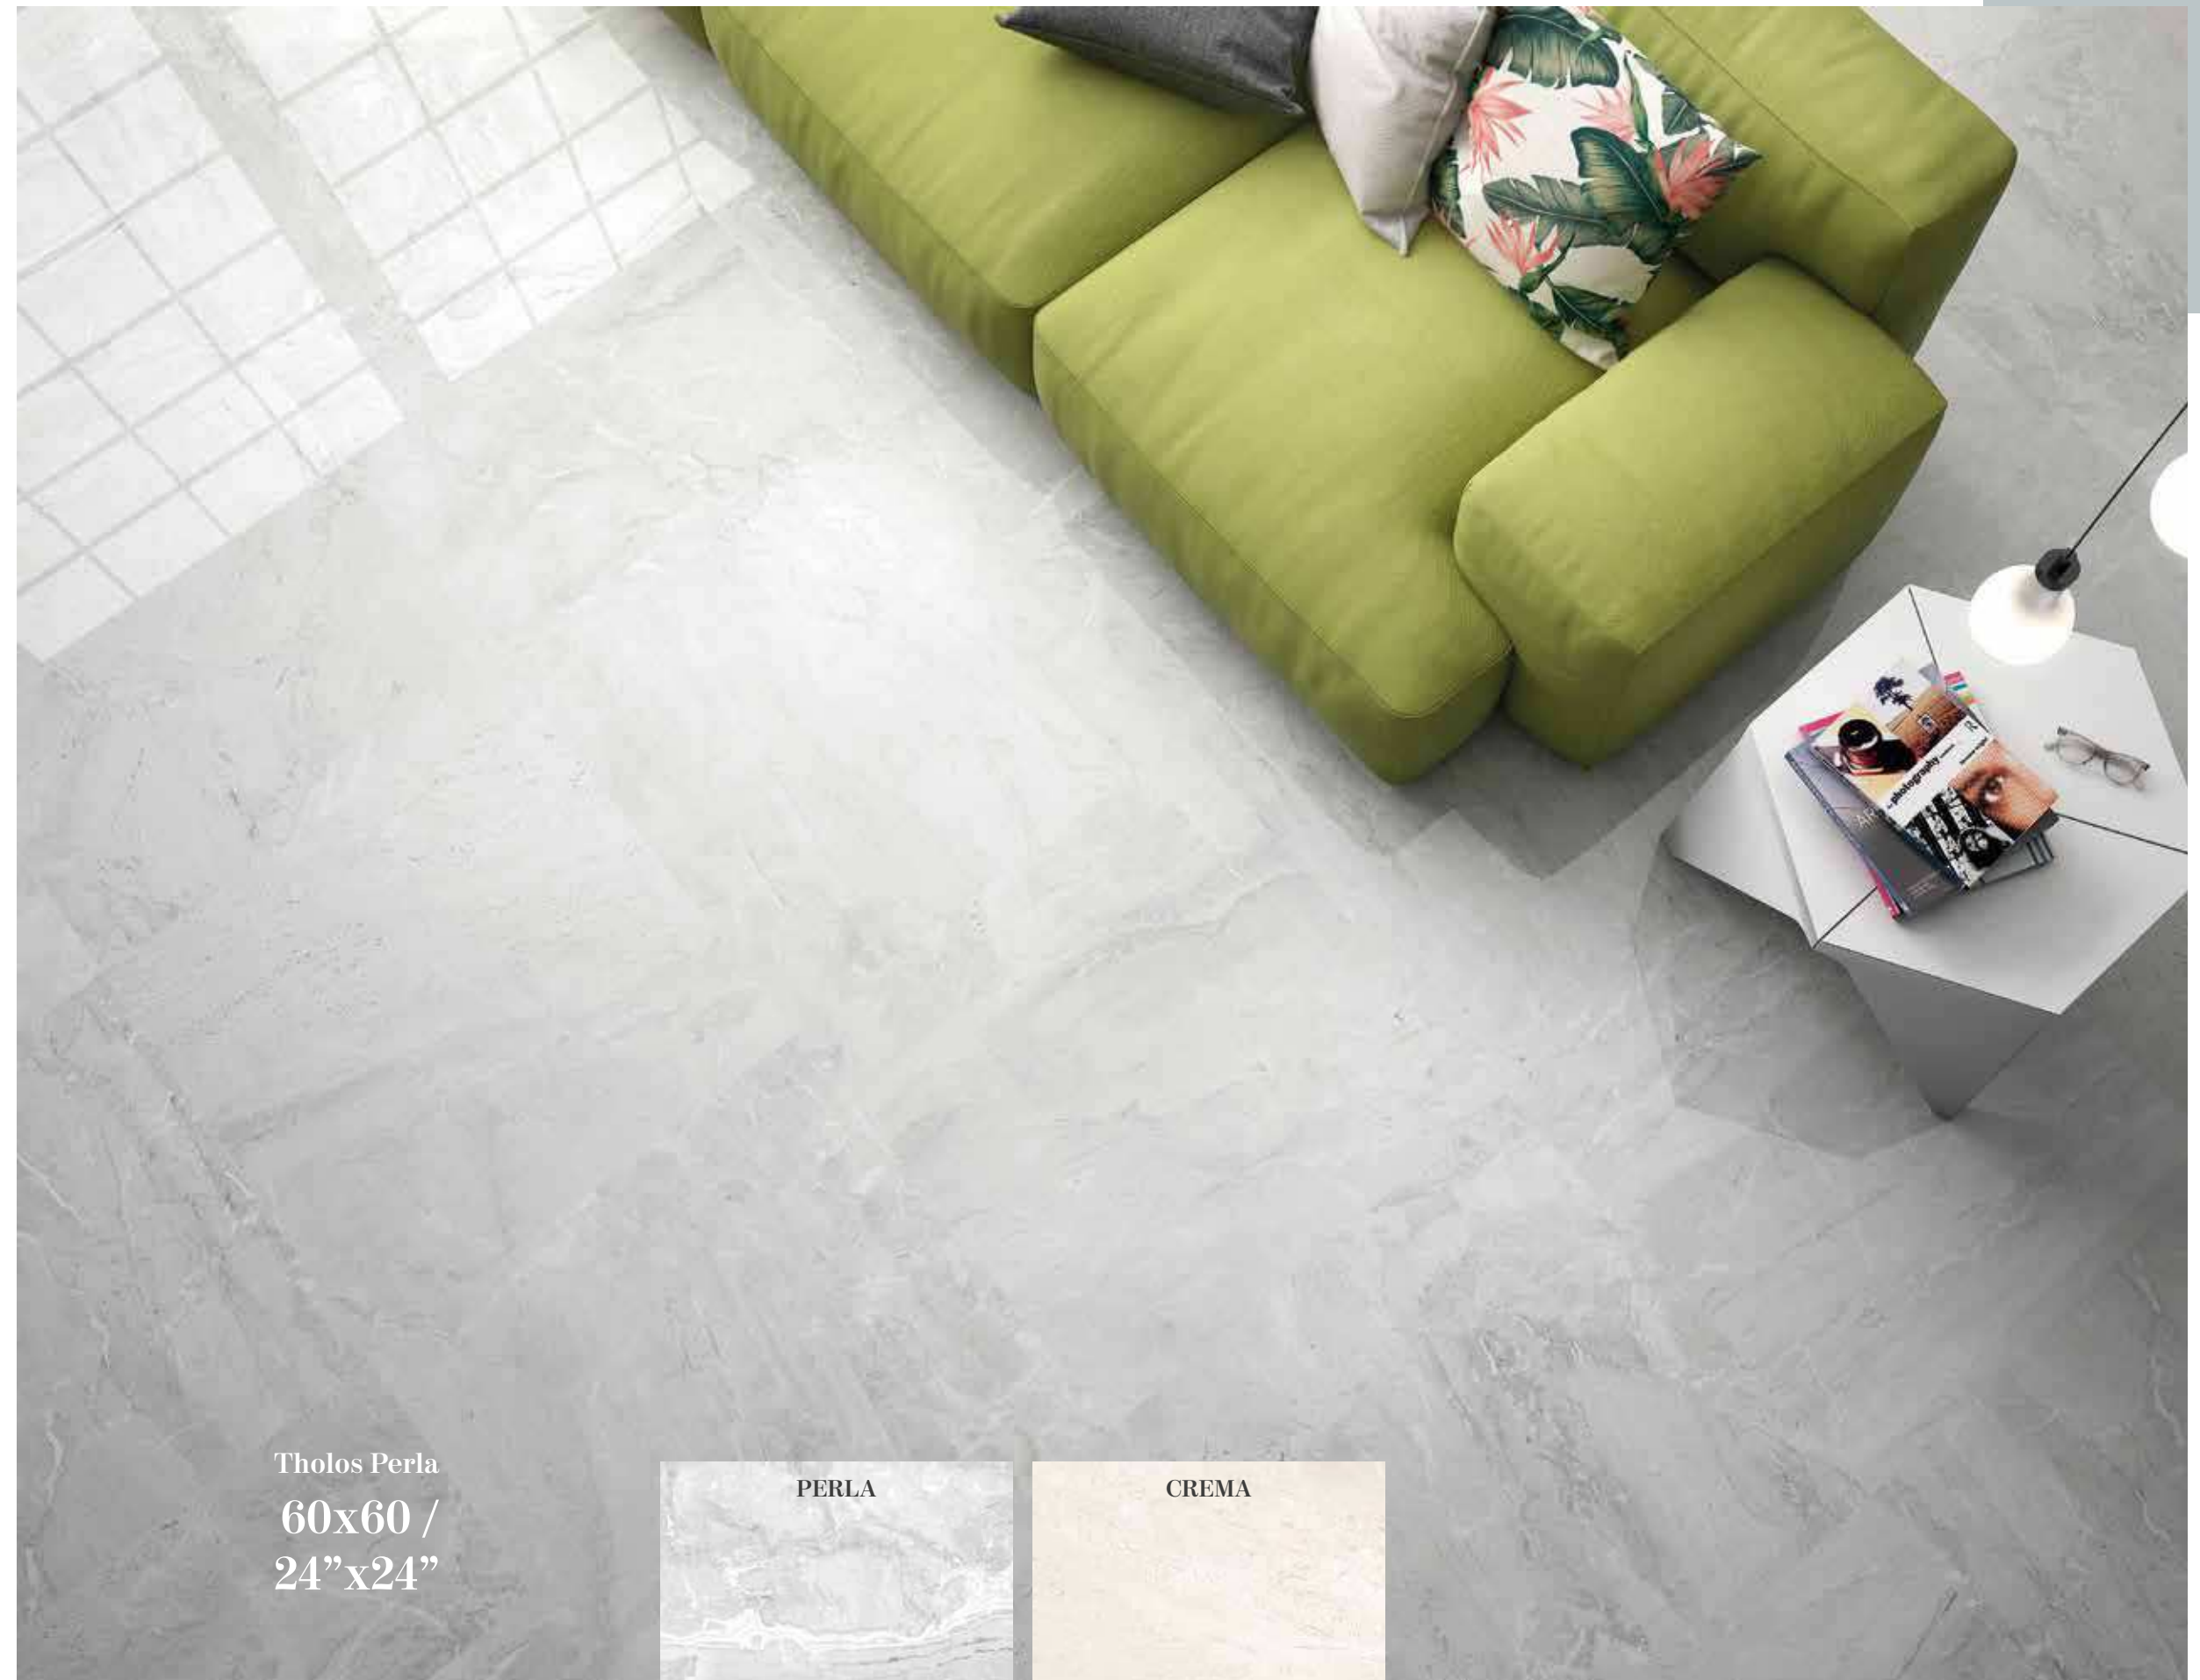

PERLA

CREMA

GLOSSY GLAZED

Shade Variation / Variación Gráfica

Tholos Perla
60x60 /
24"x24"