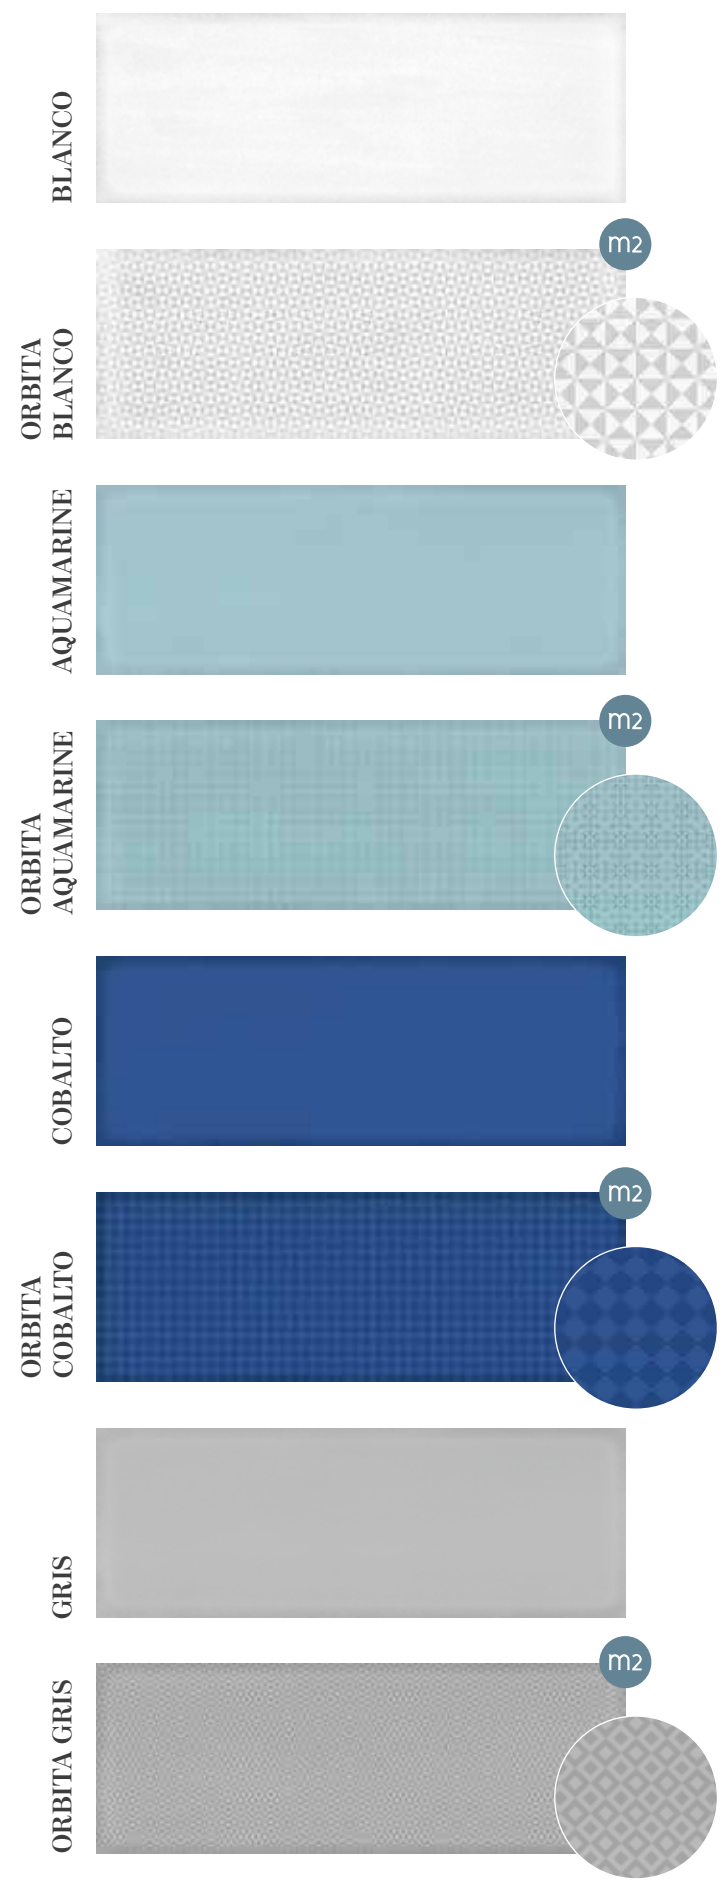

SIDERAL

RED BODY

Sizes / Formatos

25x70 /
10"x27,5"