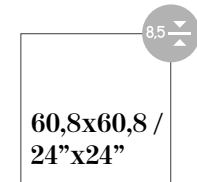

GLOSSY GLAZED

HOWEN

GLAZED PORCELAIN