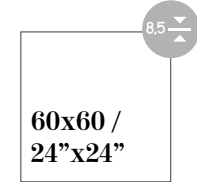

Sizes / Formatos

GLOSSY GLAZED RECTIFIED