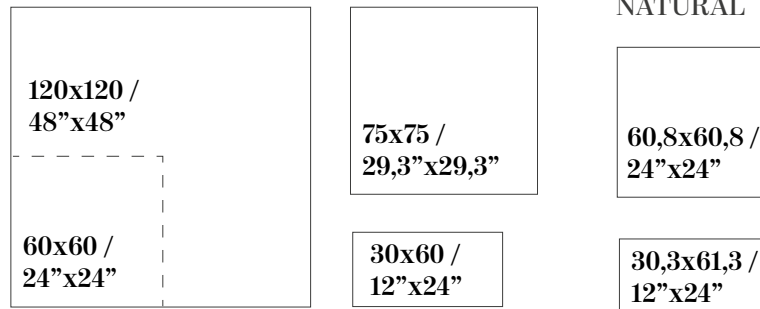

COLLECTION

CARNABY

PORCELAIN TILES

Sizes / Formatos

NATURAL RECTIFIED

Shade Variation / Variación Gráfica

Carnaby Blanco
120x120 /
48"x48"

Carnaby Gris
120x120 /
48"x48"