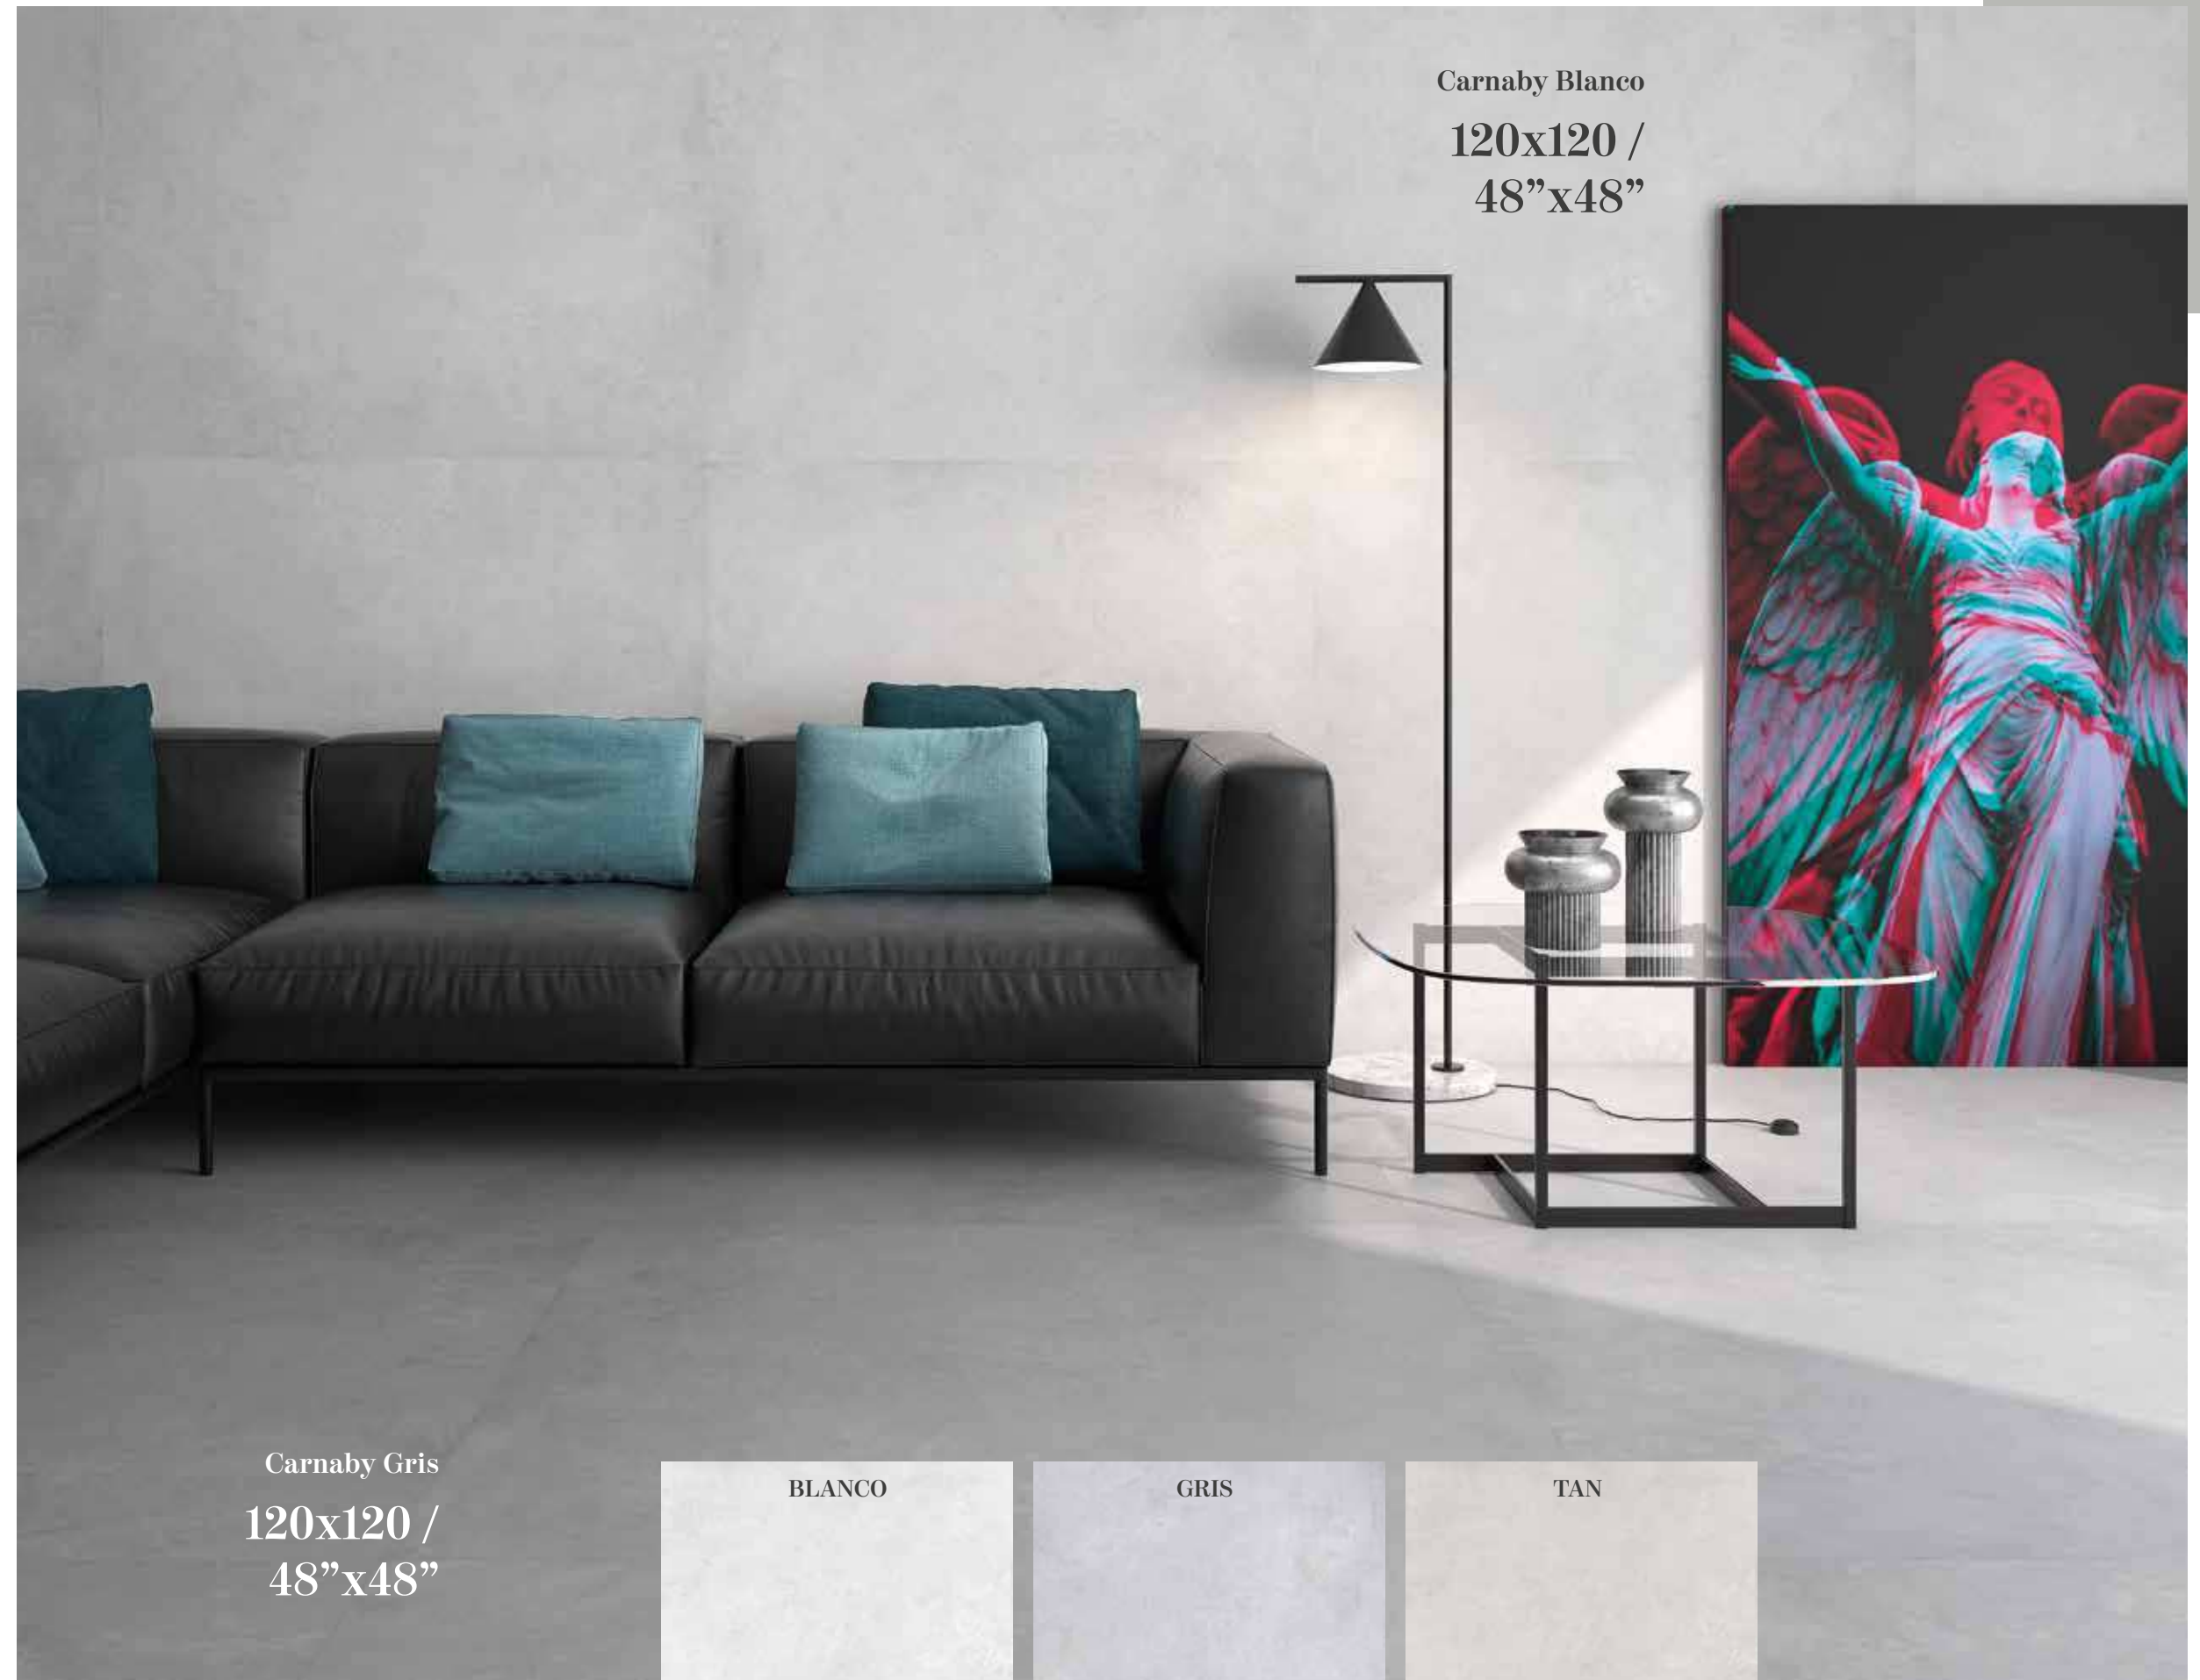

COLLECTION

CARNABY

PORCELAIN TILES

Sizes / Formatos

NATURAL RECTIFIED

Shade Variation / Variación Gráfica

Carnaby Blanco
120x120 /
48"x48"

Carnaby Gris
120x120 /
48"x48"