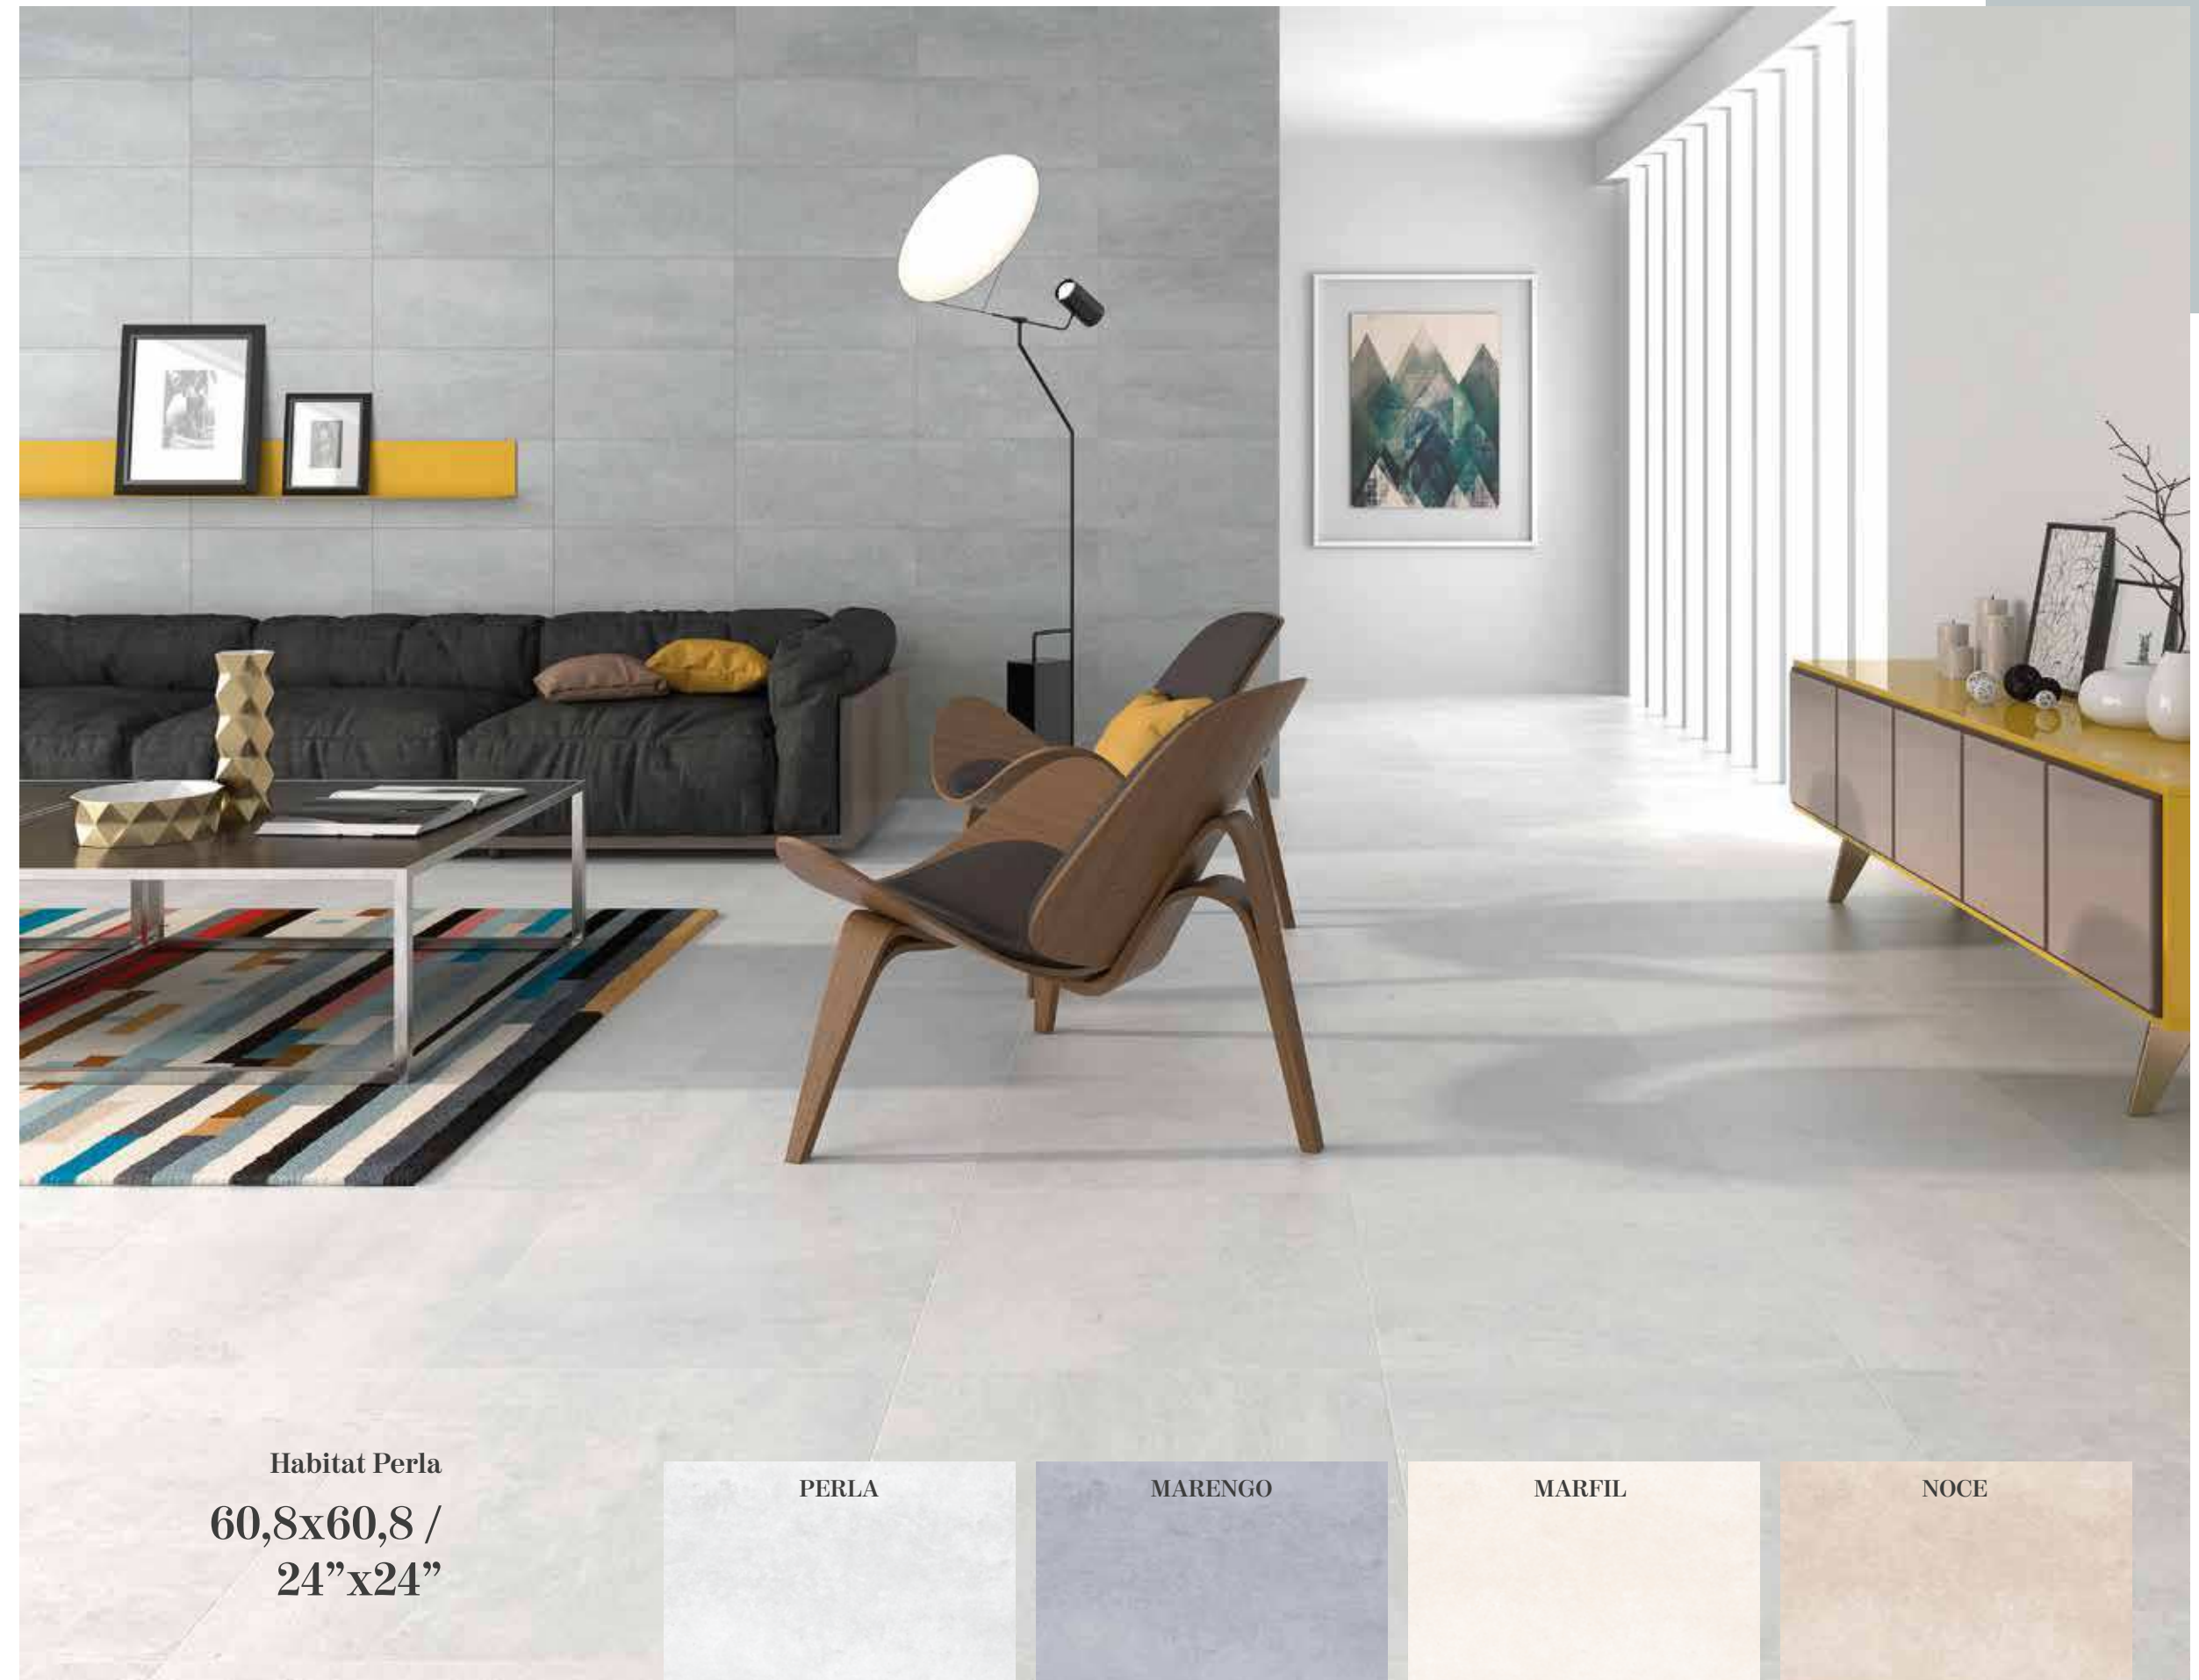

HABITAT

GLAZED PORCELAIN

Sizes / Formatos

NATURAL

60,8x60,8 /
24"x24"

30,3x61,3 /
12"x24"

Shade Variation / Variación Gráfica

Habitat Perla
60,8x60,8 /
24"x24"