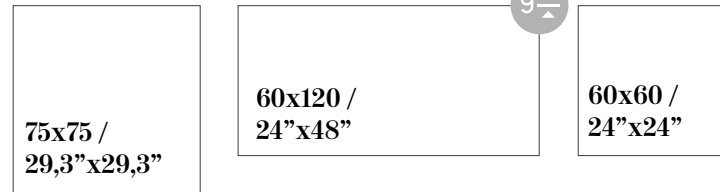

DELFO

GLAZED PORCELAIN

Sizes / Formatos

NATURAL RECTIFIED

NATURAL

Shade Variation / Variación Gráfica