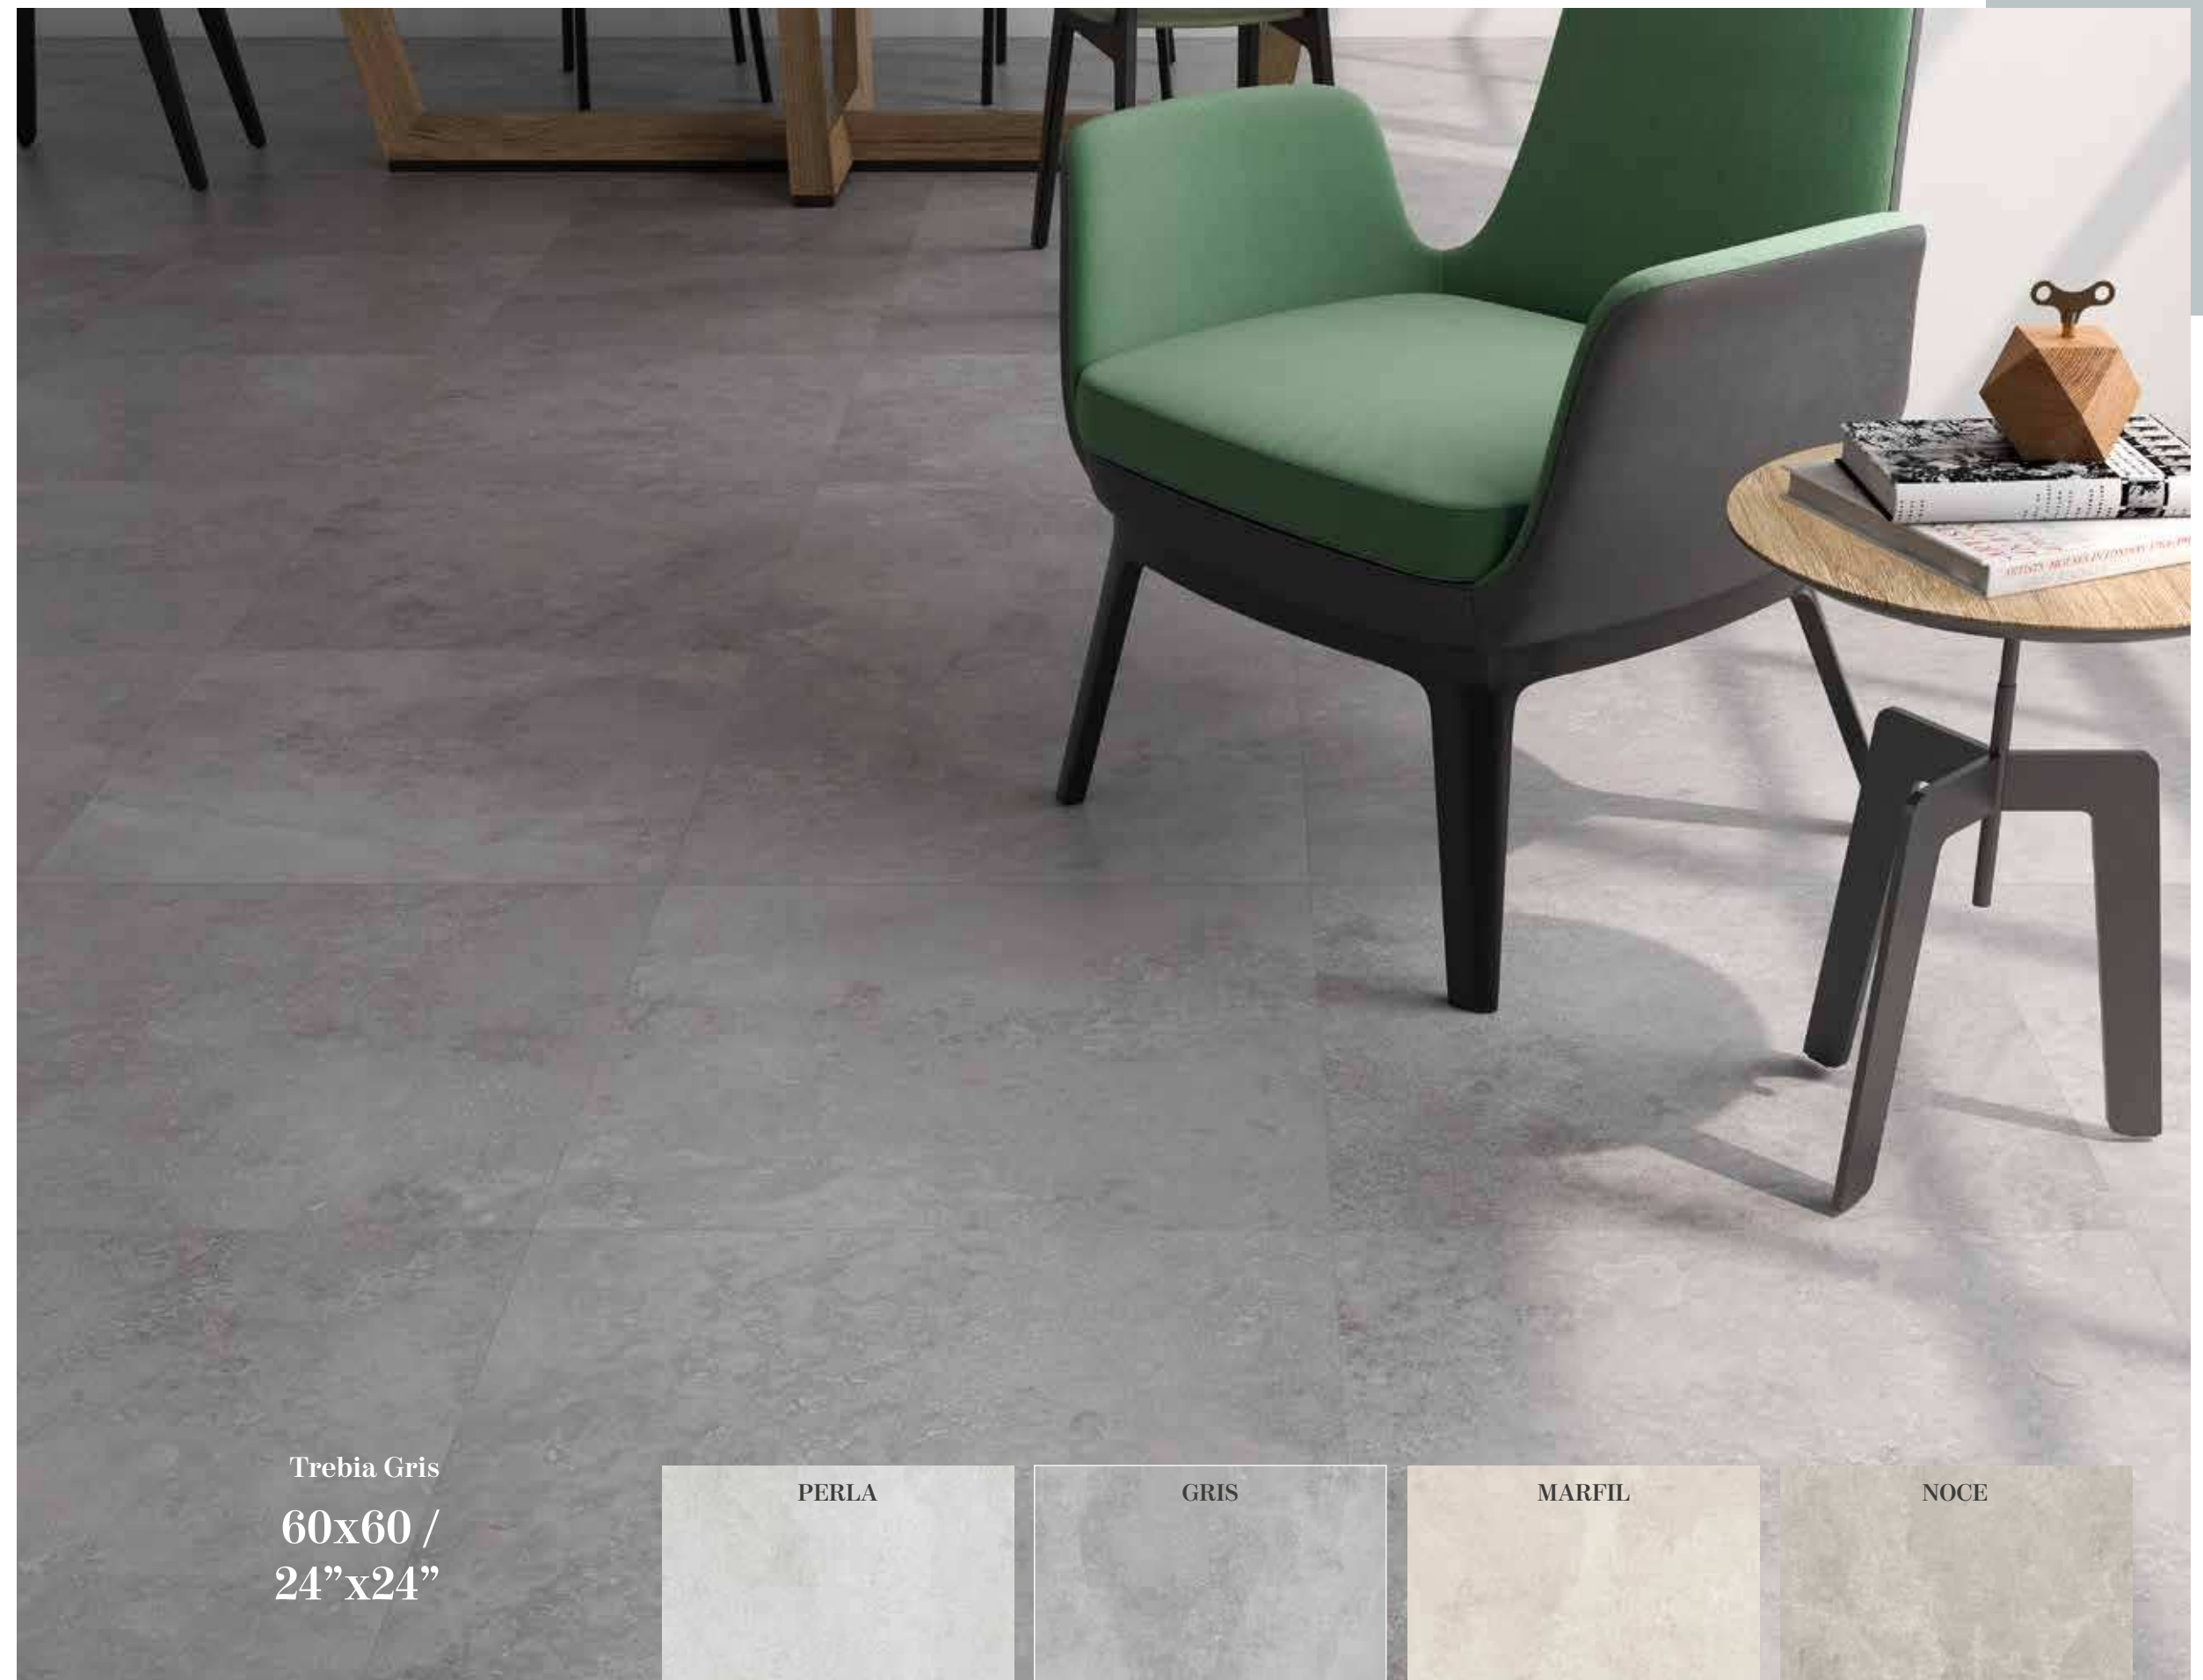

TREBIA

GLAZED PORCELAIN

Sizes / Formatos

NATURAL RECTIFIED

60x60 /
24"x24"

NATURAL

60,8x60,8 /
24"x24"

Shade Variation / Variación Gráfica

Trebia Gris
60x60 /
24"x24"

PERLA

GRIS

MARFIL

NOCE