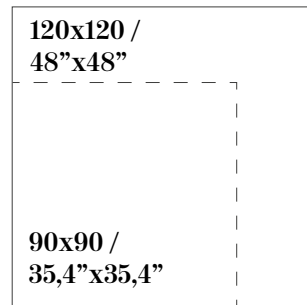

NATURAL RECTIFIED