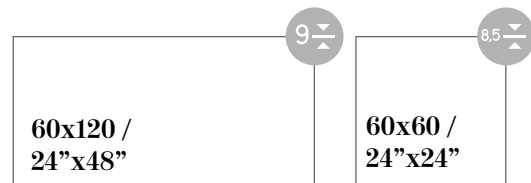

MARENGO

MARFIL

NOCE

ARKETY

GLAZED PORCELAIN

Sizes / Formatos

NATURAL RECTIFIED

NATURAL