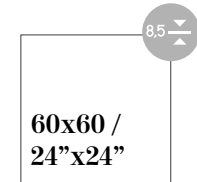

Sizes / Formatos

GLOSSY GLAZED RECTIFIED