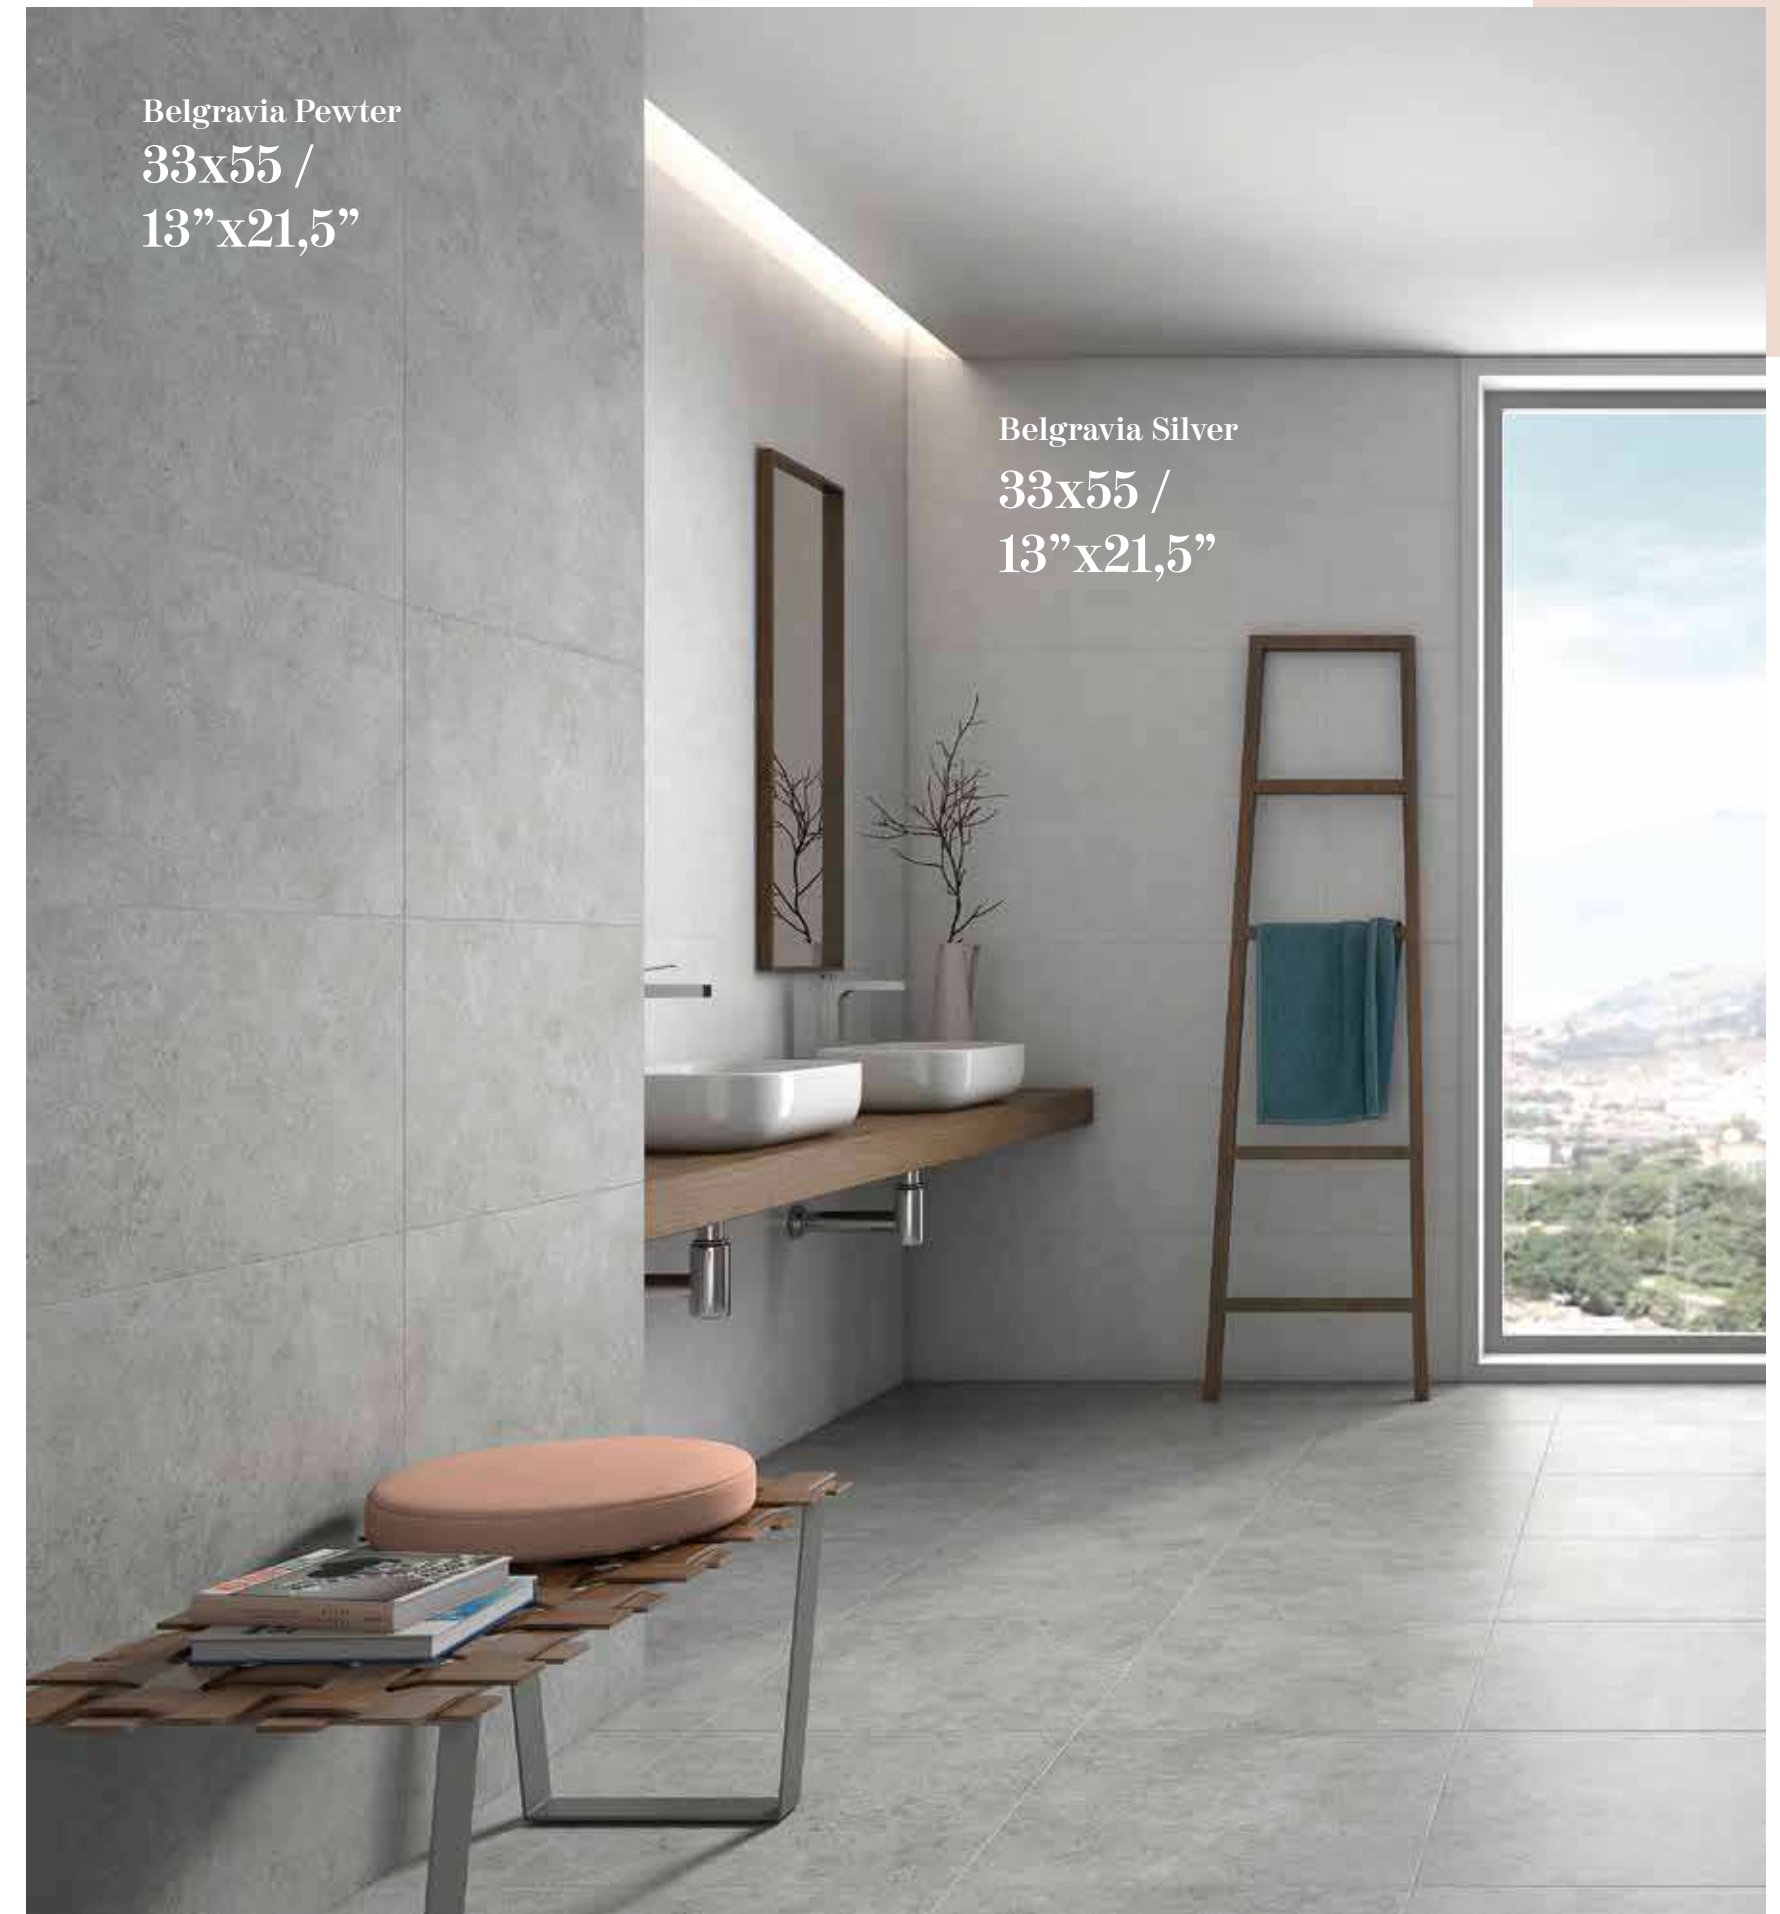

33x55 /
13"x21,5"

SILVER

PEWTER

RLV PEWTER

BONE

TAUPE

RLV TAUPE

Recommended Flooring / Pavimentos sugeridos : LANDER