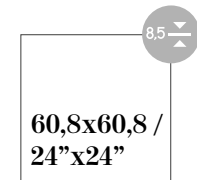

GLOSSY GLAZED