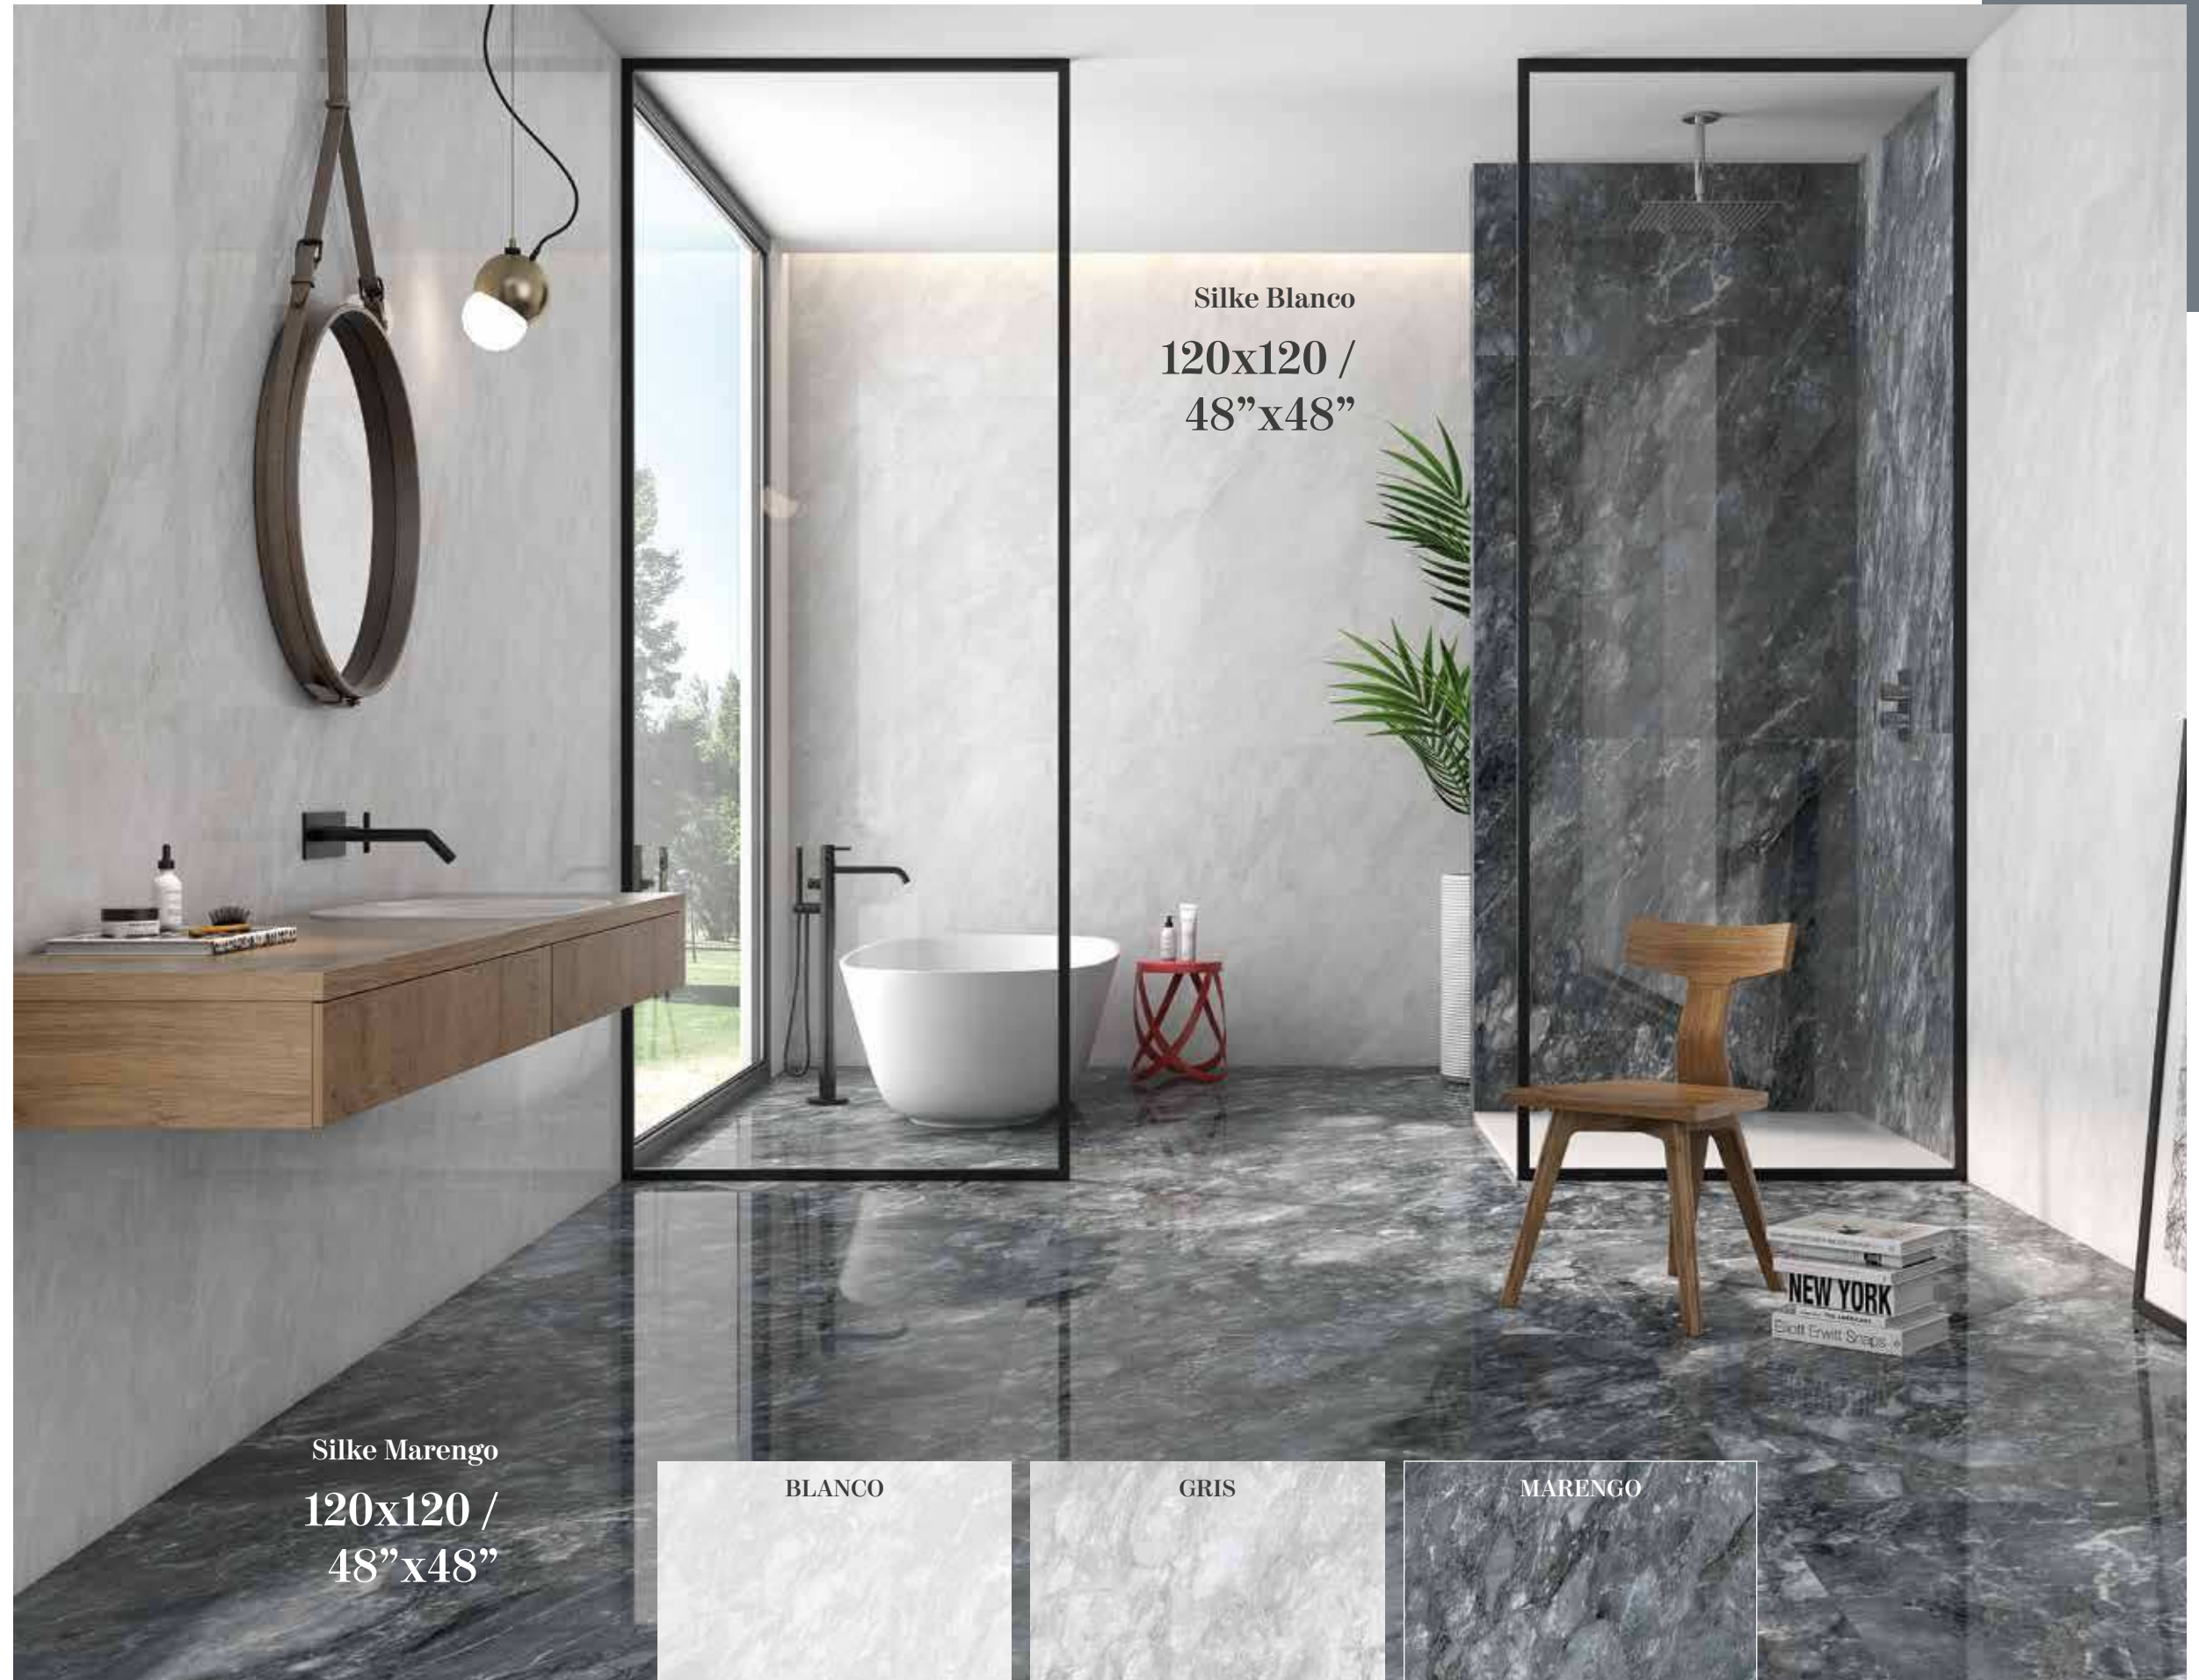

Silke Blanco
120x120 /
48"x48"

Silke Marengo
120x120 /
48"x48"

BLANCO

GRIS

MARENGO

CHARON

POLISHED PORCELAIN

Sizes / Formatos