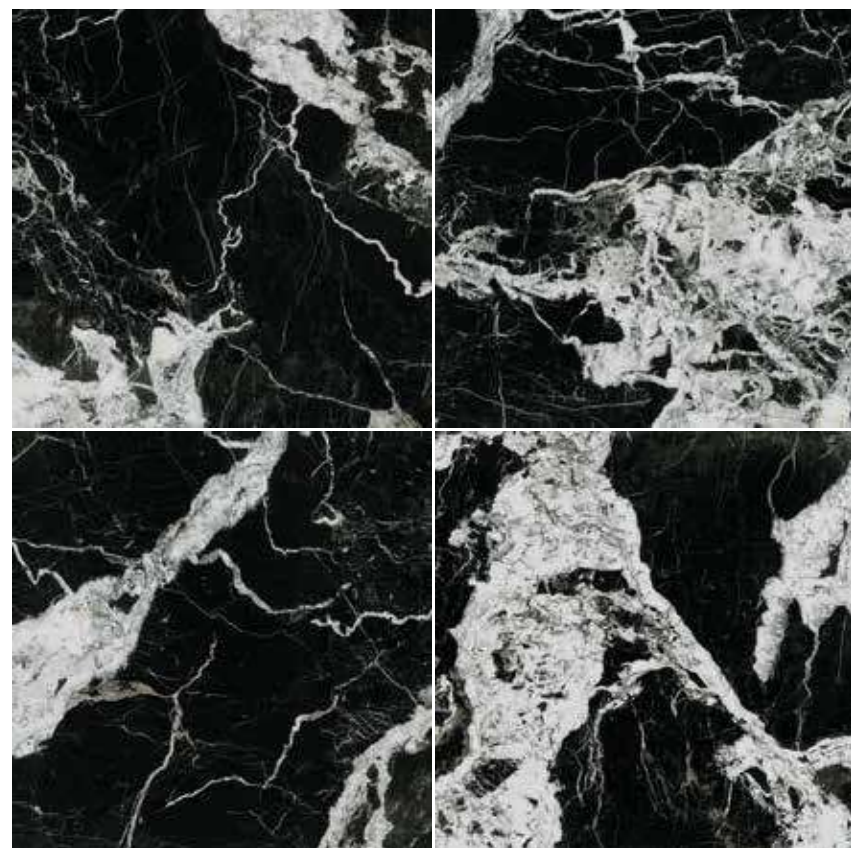

EKALI

SUPER POLISHED

Sizes / Formatos

SUPER POLISHED RECTIFIED

Shade Variation / Variación Gráfica

NOIR