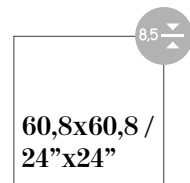

MARENGO

MARFIL

NOCE

ARKETY

GLAZED PORCELAIN

Sizes / Formatos

NATURAL RECTIFIED

NATURAL