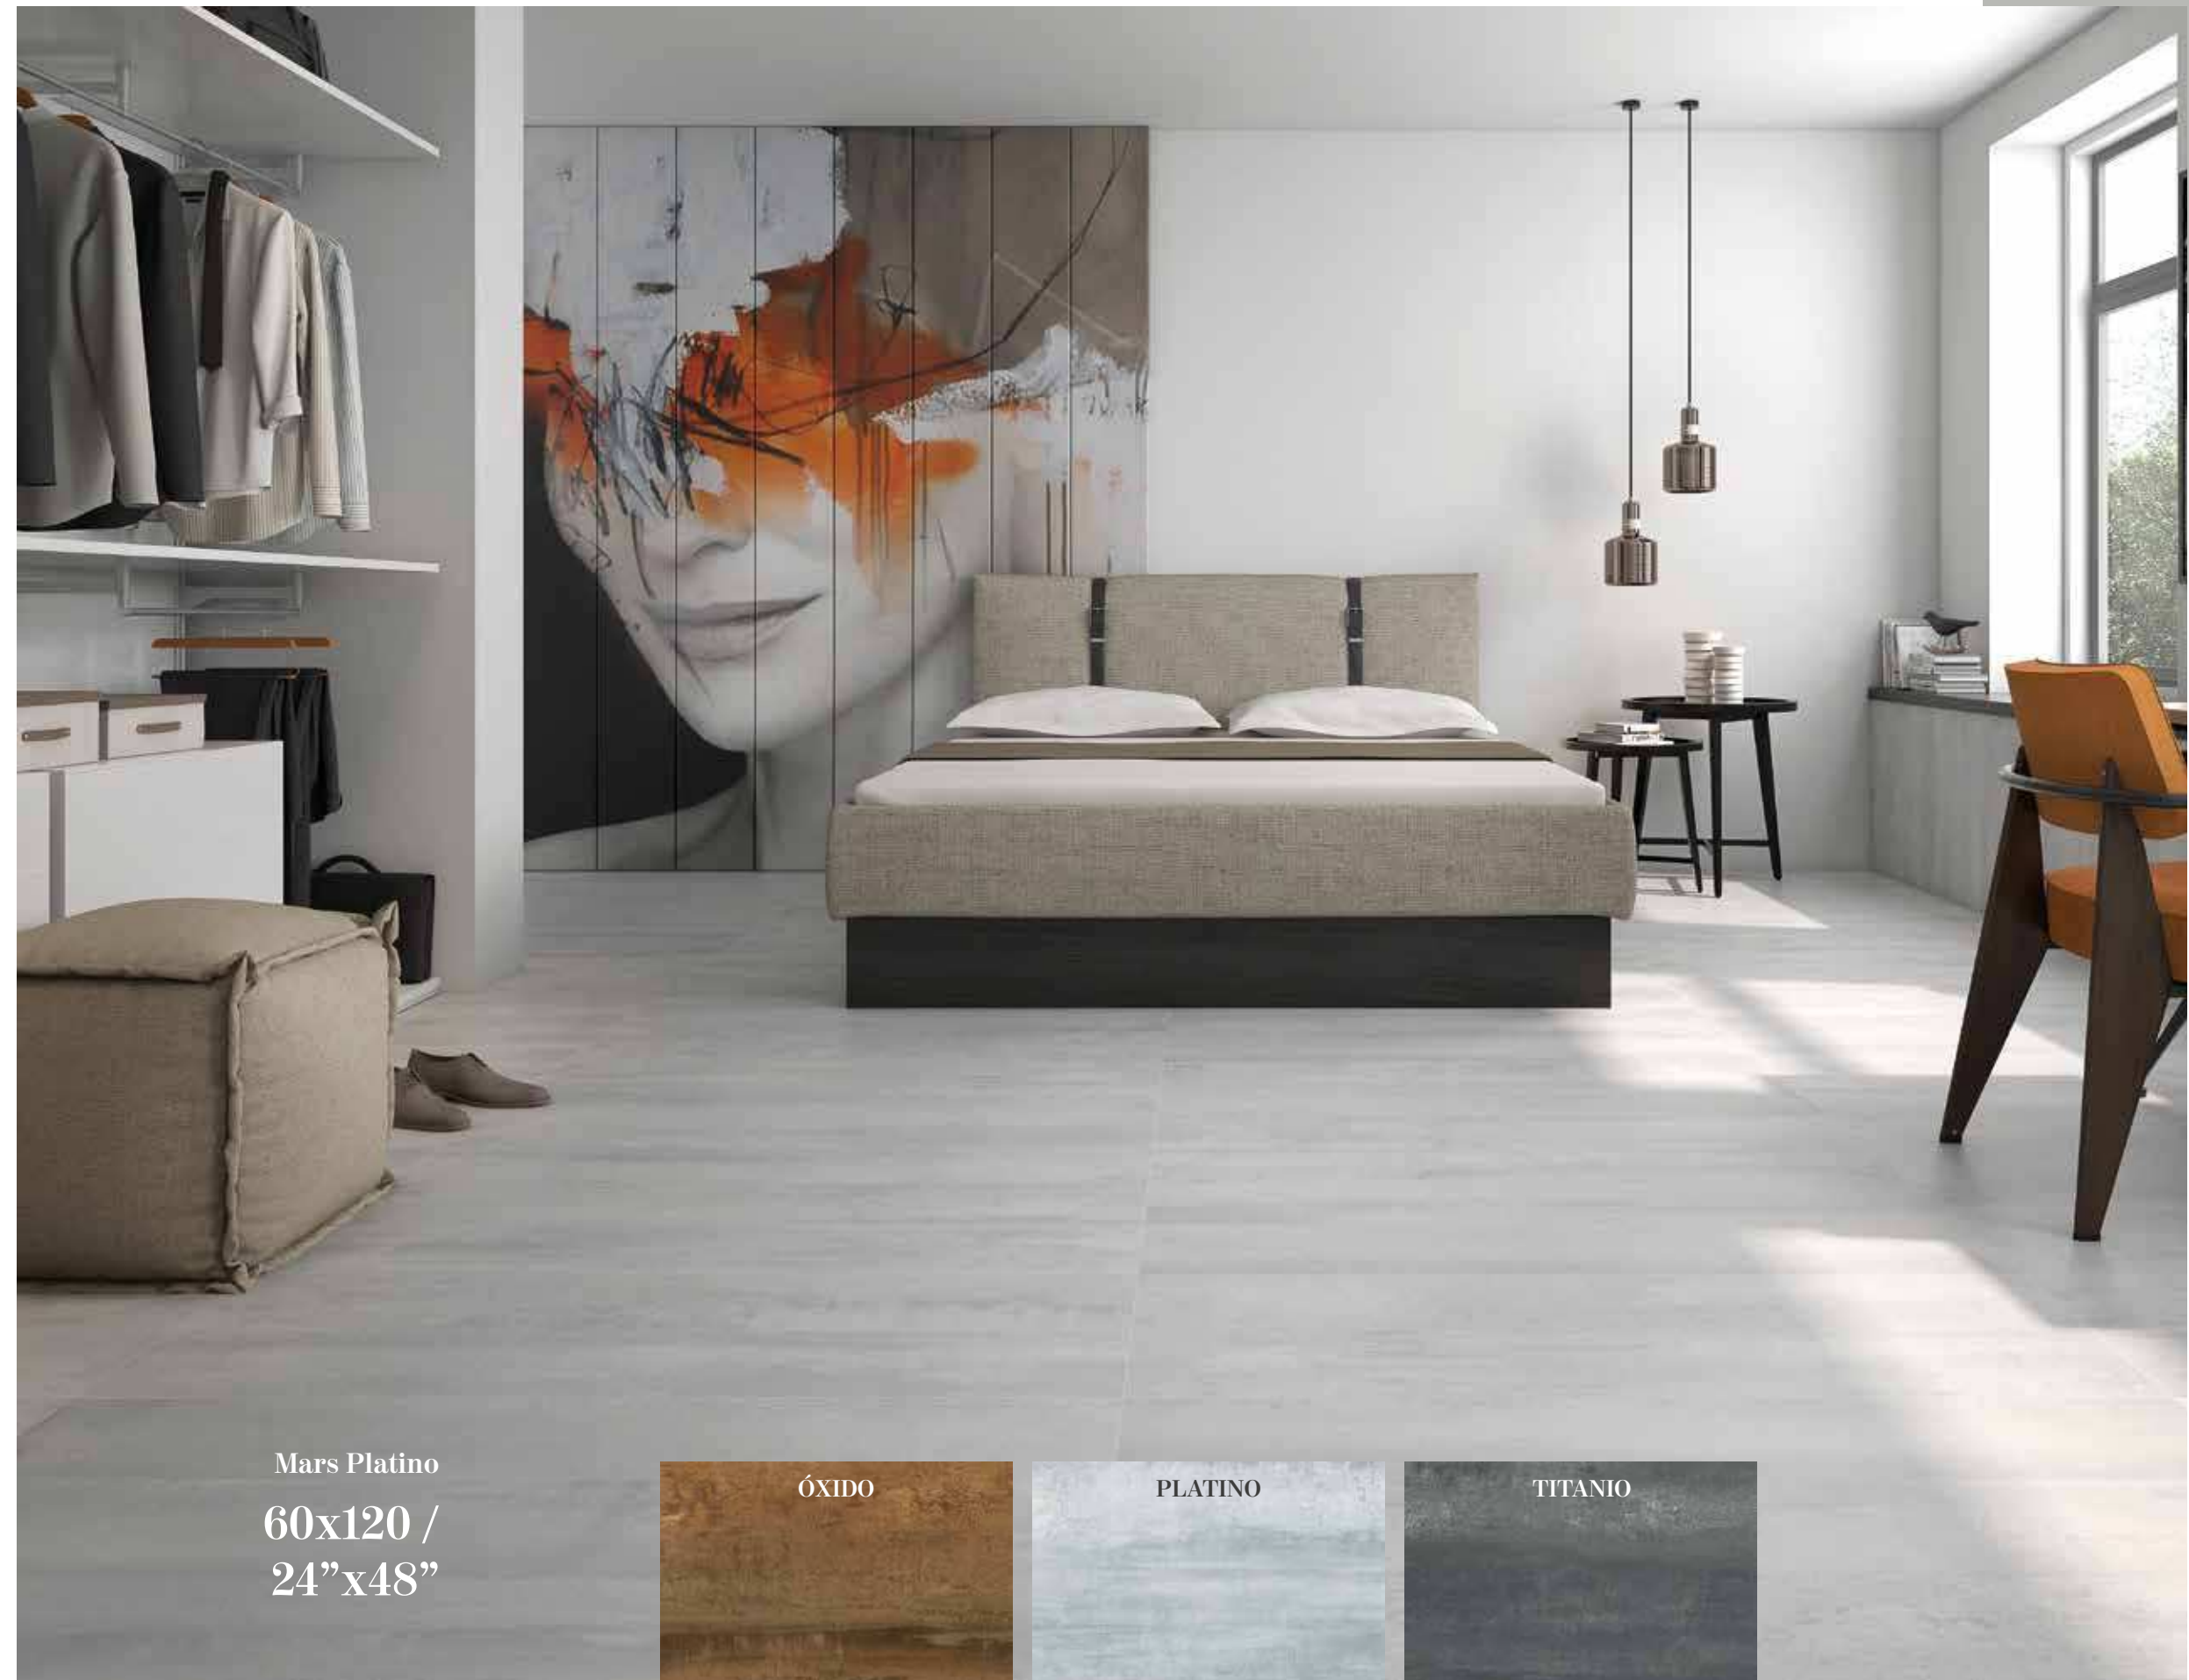

30x60 /
12"x24"

Shade Variation / Variación Gráfica

Mars Platinio
60x120 /
24"x48"

ÓXIDO

PLATINO

TITANIO

SELVY

PORCELAIN TILES