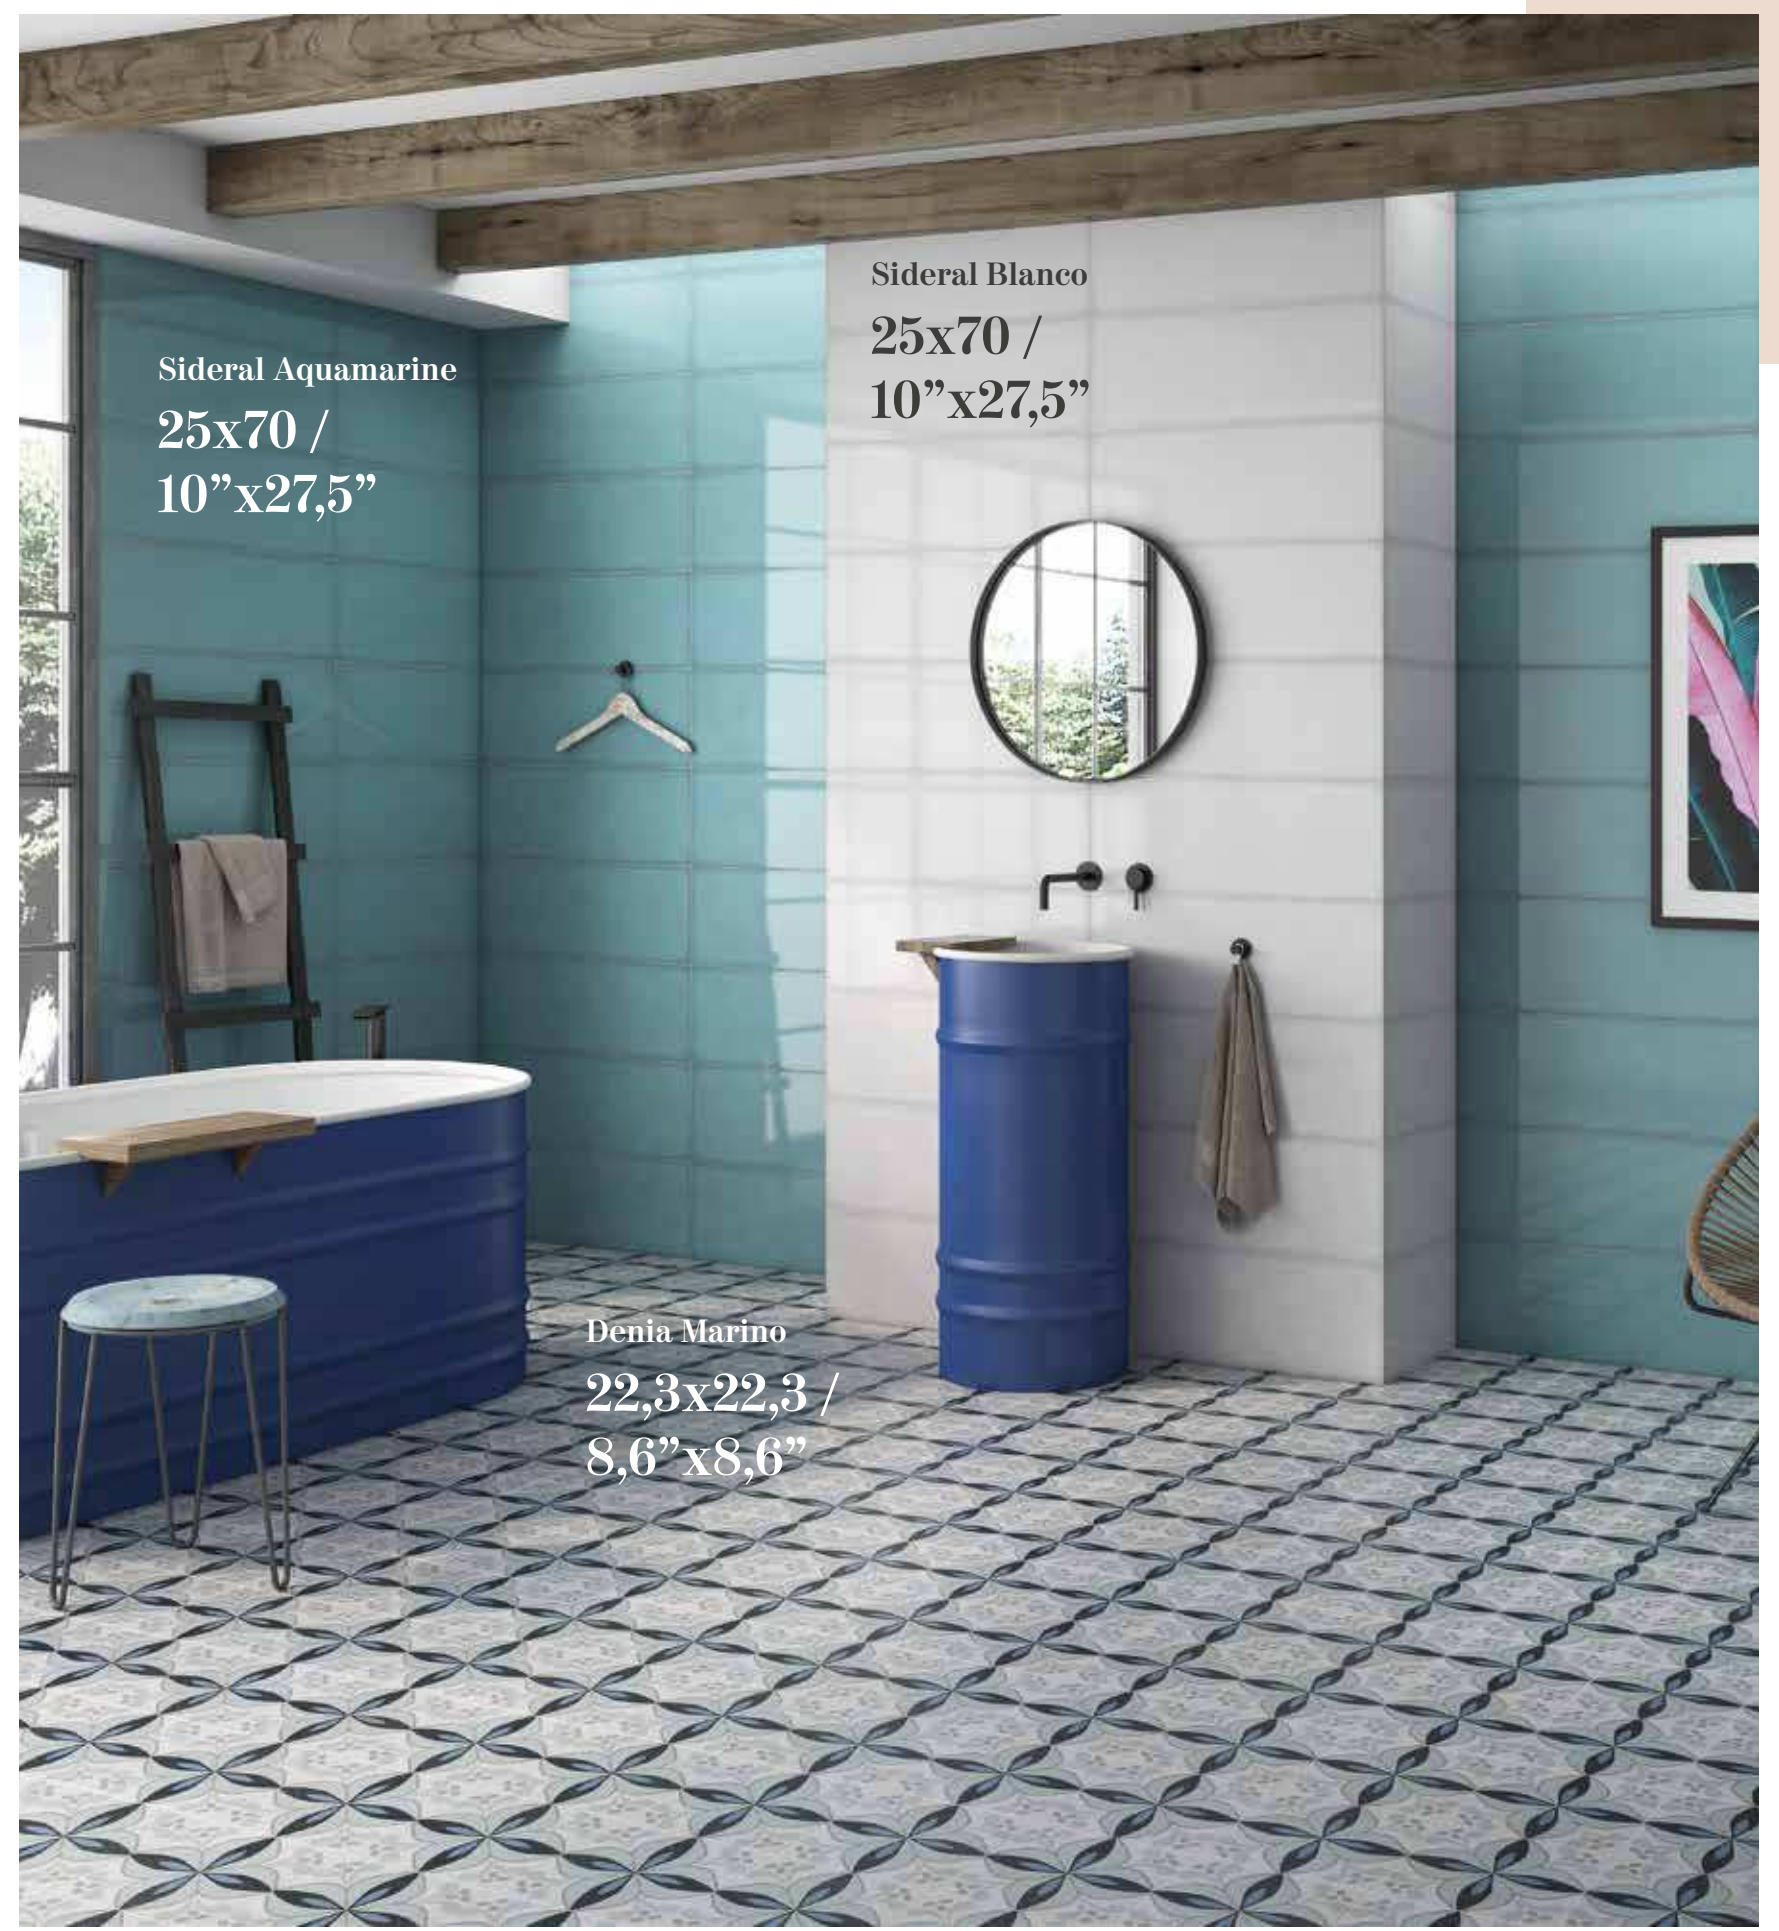

Sideral Aquamarine
25x70 /
10"x27,5"

Sideral Blanco
25x70 /
10"x27,5"

Denia Marino
22,3x22,3 /
8,6"x8,6"

Recommended Flooring / Pavimentos sugeridos : DREAMWOOD