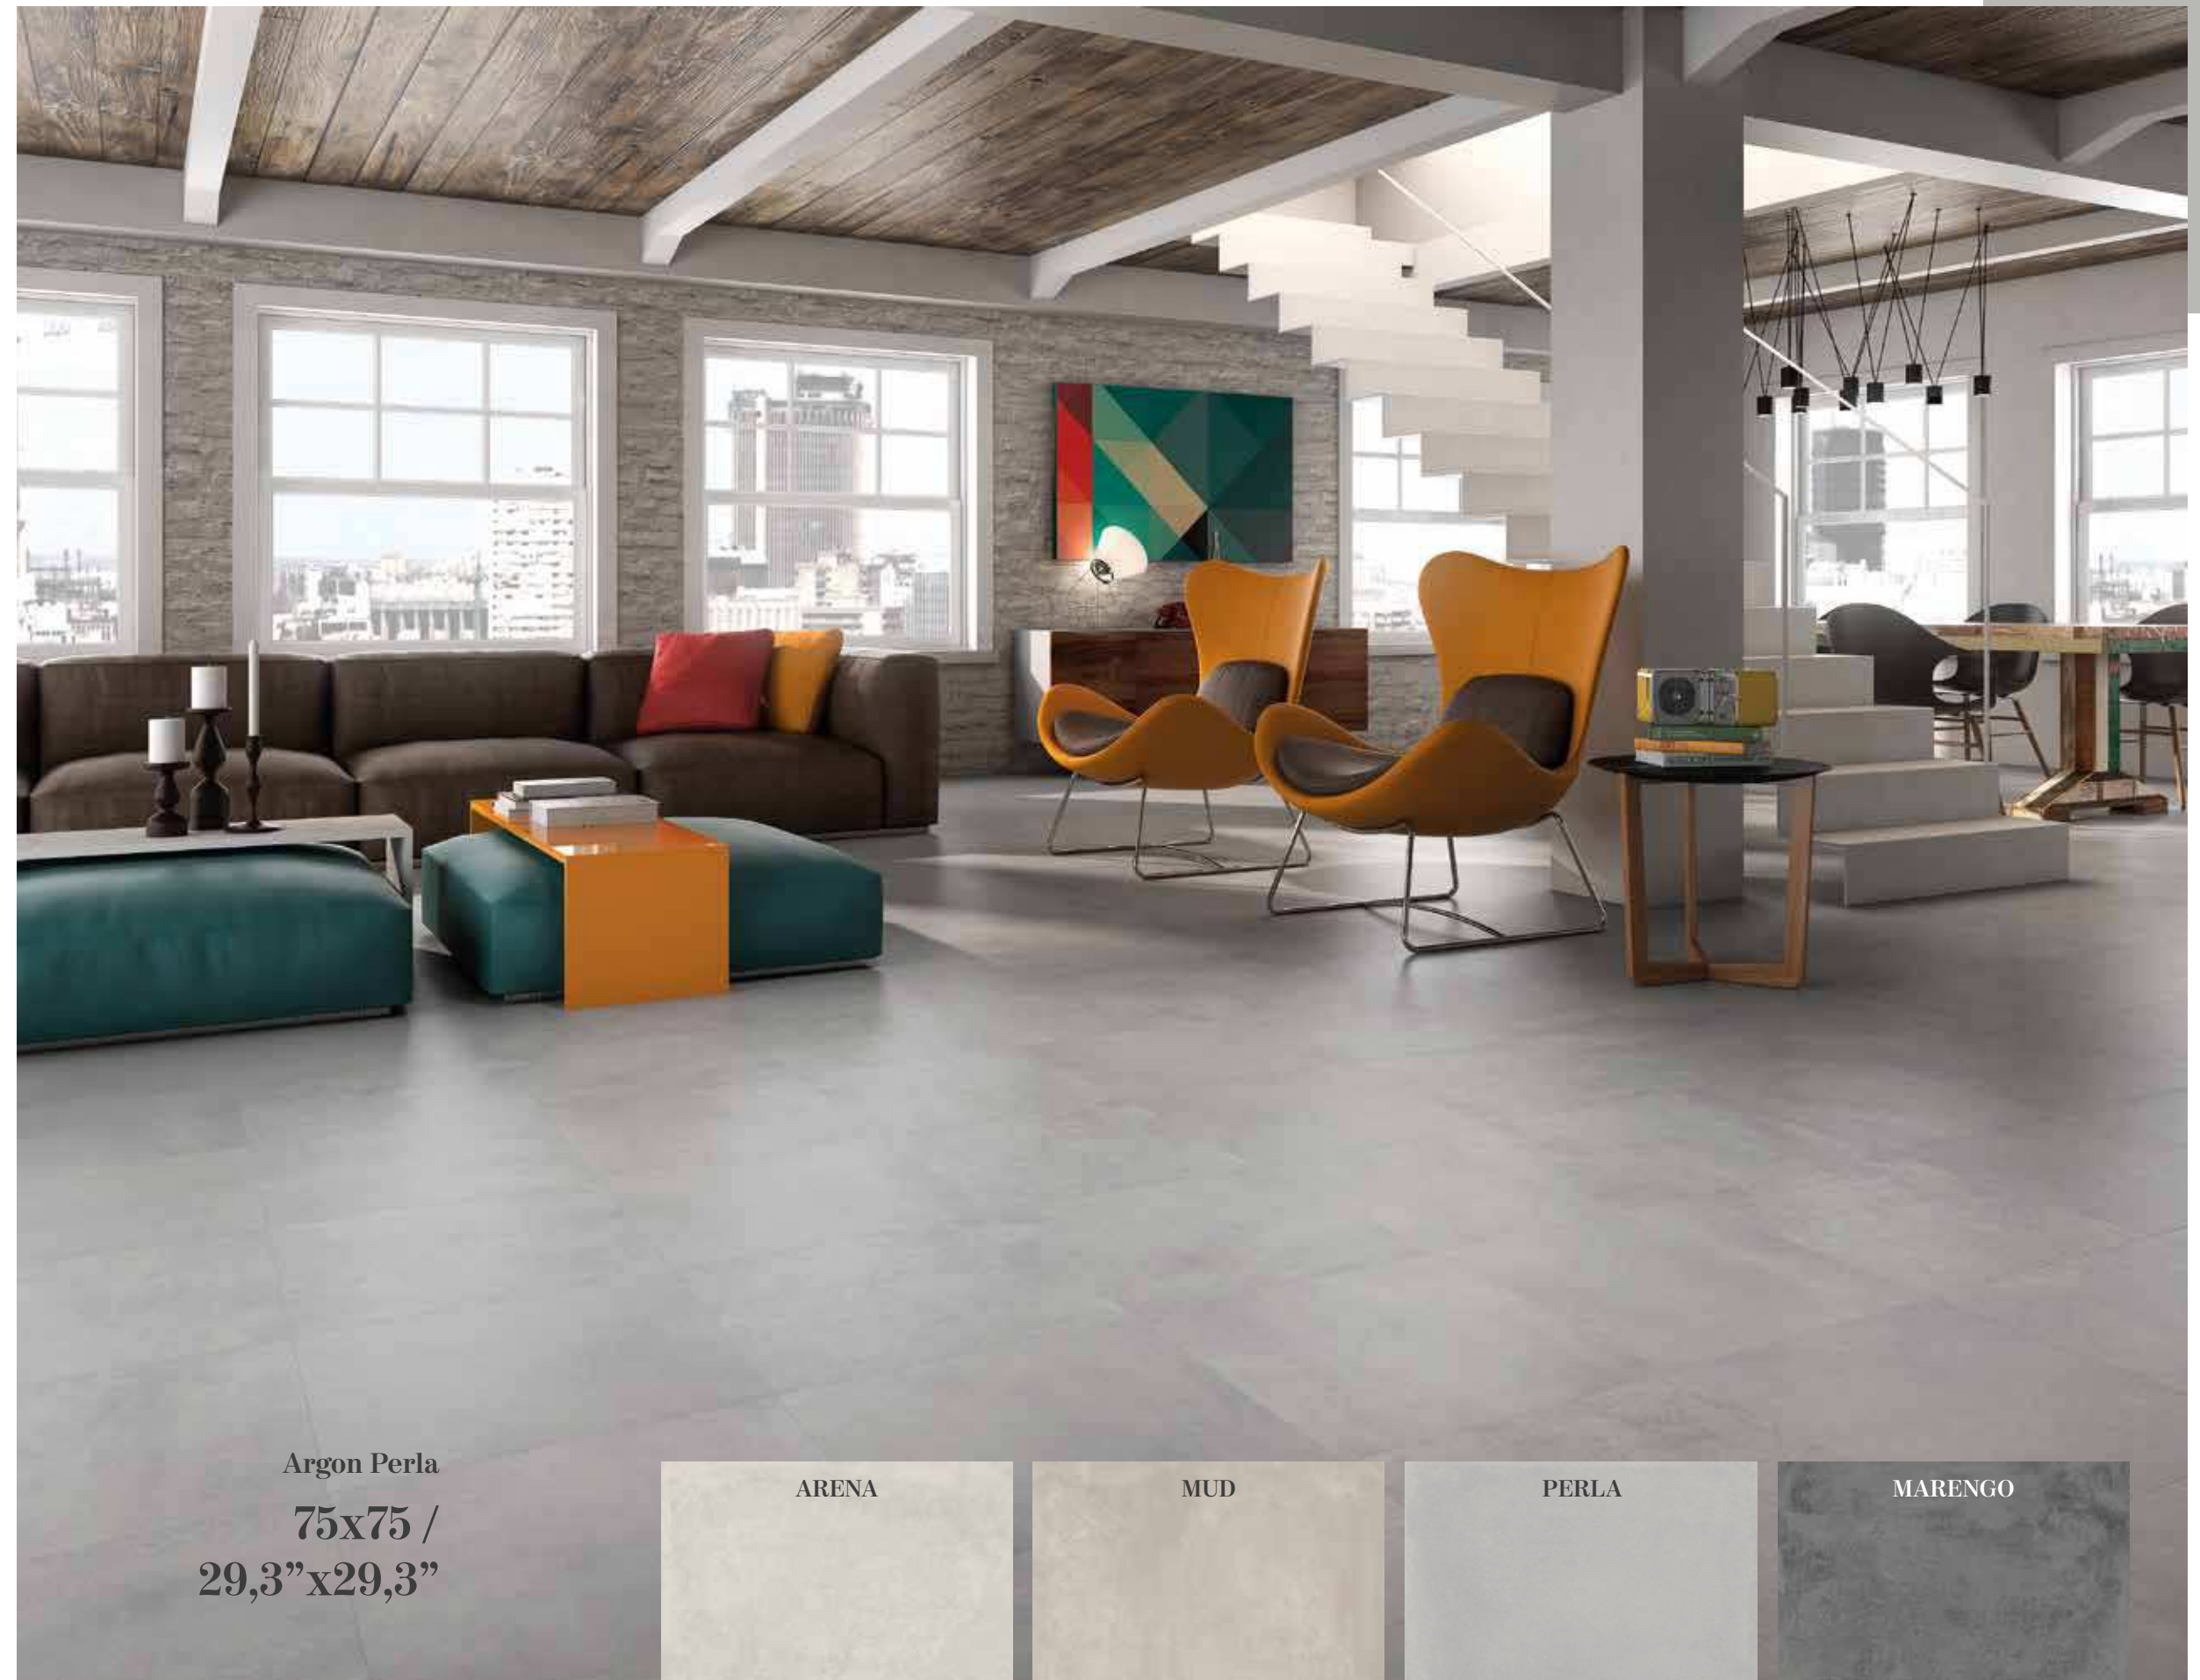

ARGON

PORCELAIN TILES

Sizes / Formatos

NATURAL RECTIFIED

NATURAL - NATURAL ADZ

Shade Variation / Variación Gráfica

Argon Perla
75x75 /
29,3"x29,3"