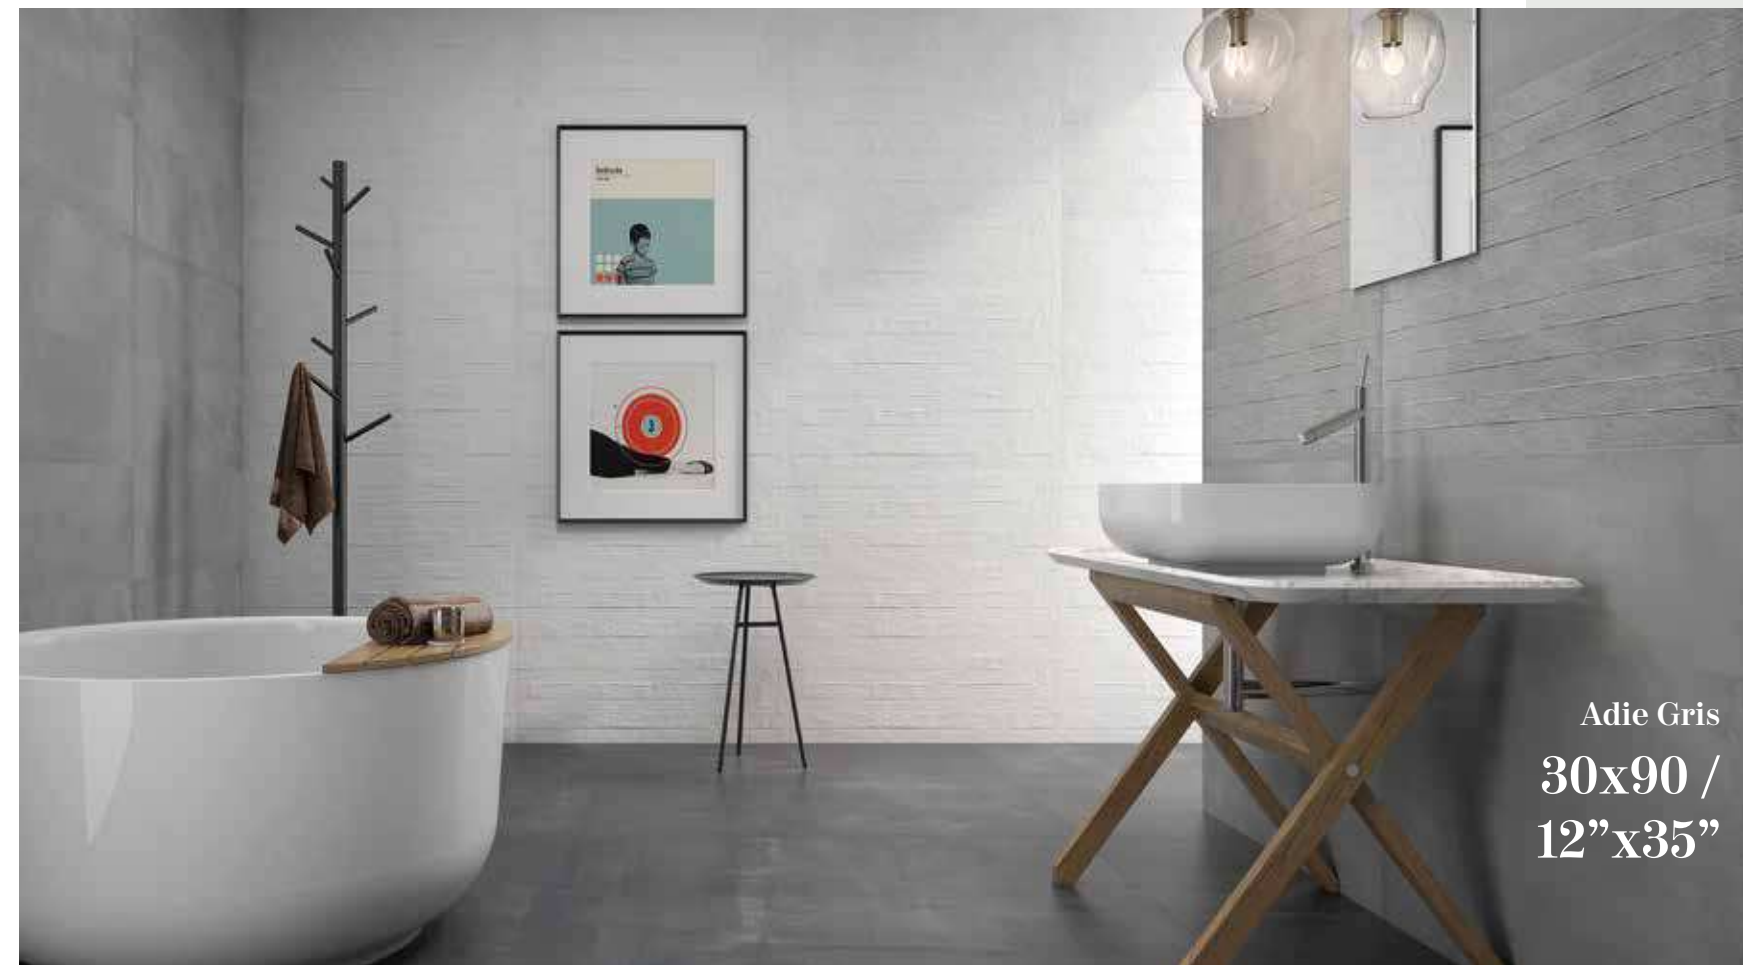

ADIE

WHITE BODY

Sizes / Formatos

RECTIFIED

30x90 /
12"x35"

MARFIL

BLANCO

GRIS

Recommended Flooring / Pavimentos sugeridos : TOKIO

ROVERE

WHITE BODY

Sizes / Formatos

RECTIFIED

30x90 /
12"x35"

MARFIL

BLANCO

GRIS

Recommended Flooring / Pavimentos sugeridos : TOKIO