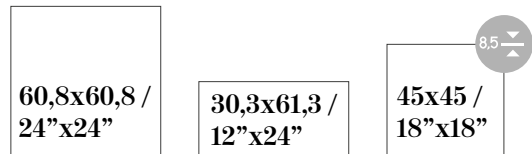

SENA

GLAZED PORCELAIN

Sizes / Formatos

NATURAL RECTIFIED

NATURAL

Shade Variation / Variación Gráfica