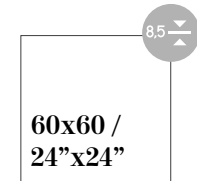

Sizes / Formatos

GLOSSY GLAZED RECTIFIED - NATURAL RECTIFIED