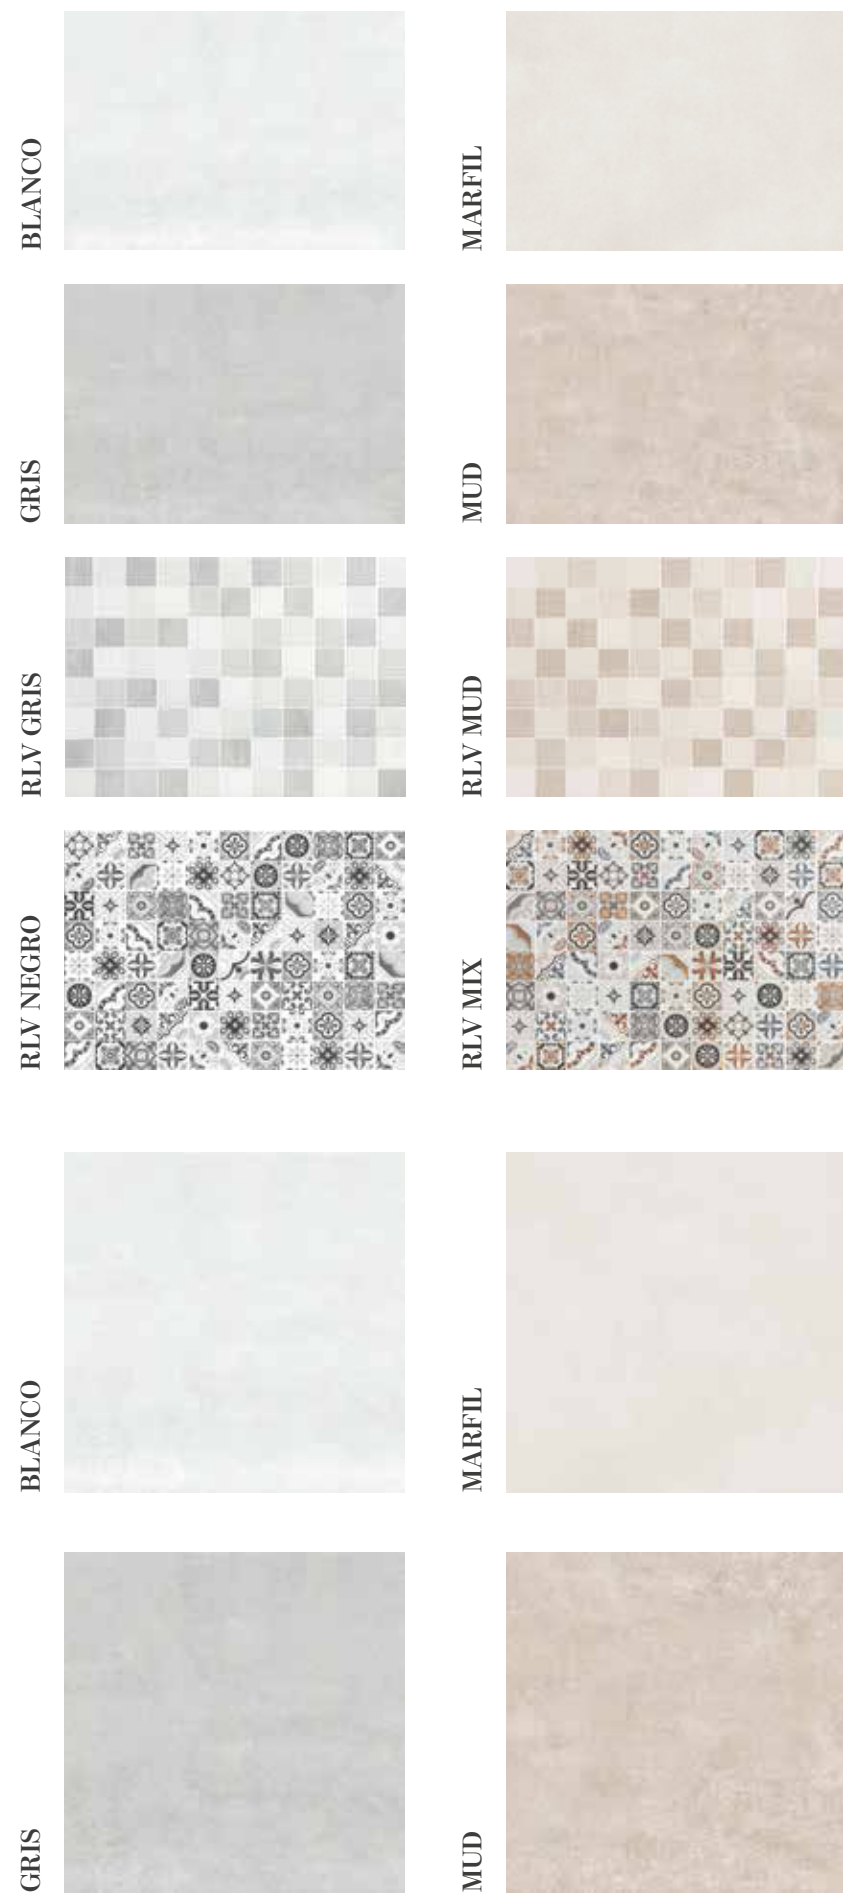

BETON

RED BODY

Sizes / Formatos

31,6x45 /
12,6"x18"

45x45 /
18"x18"