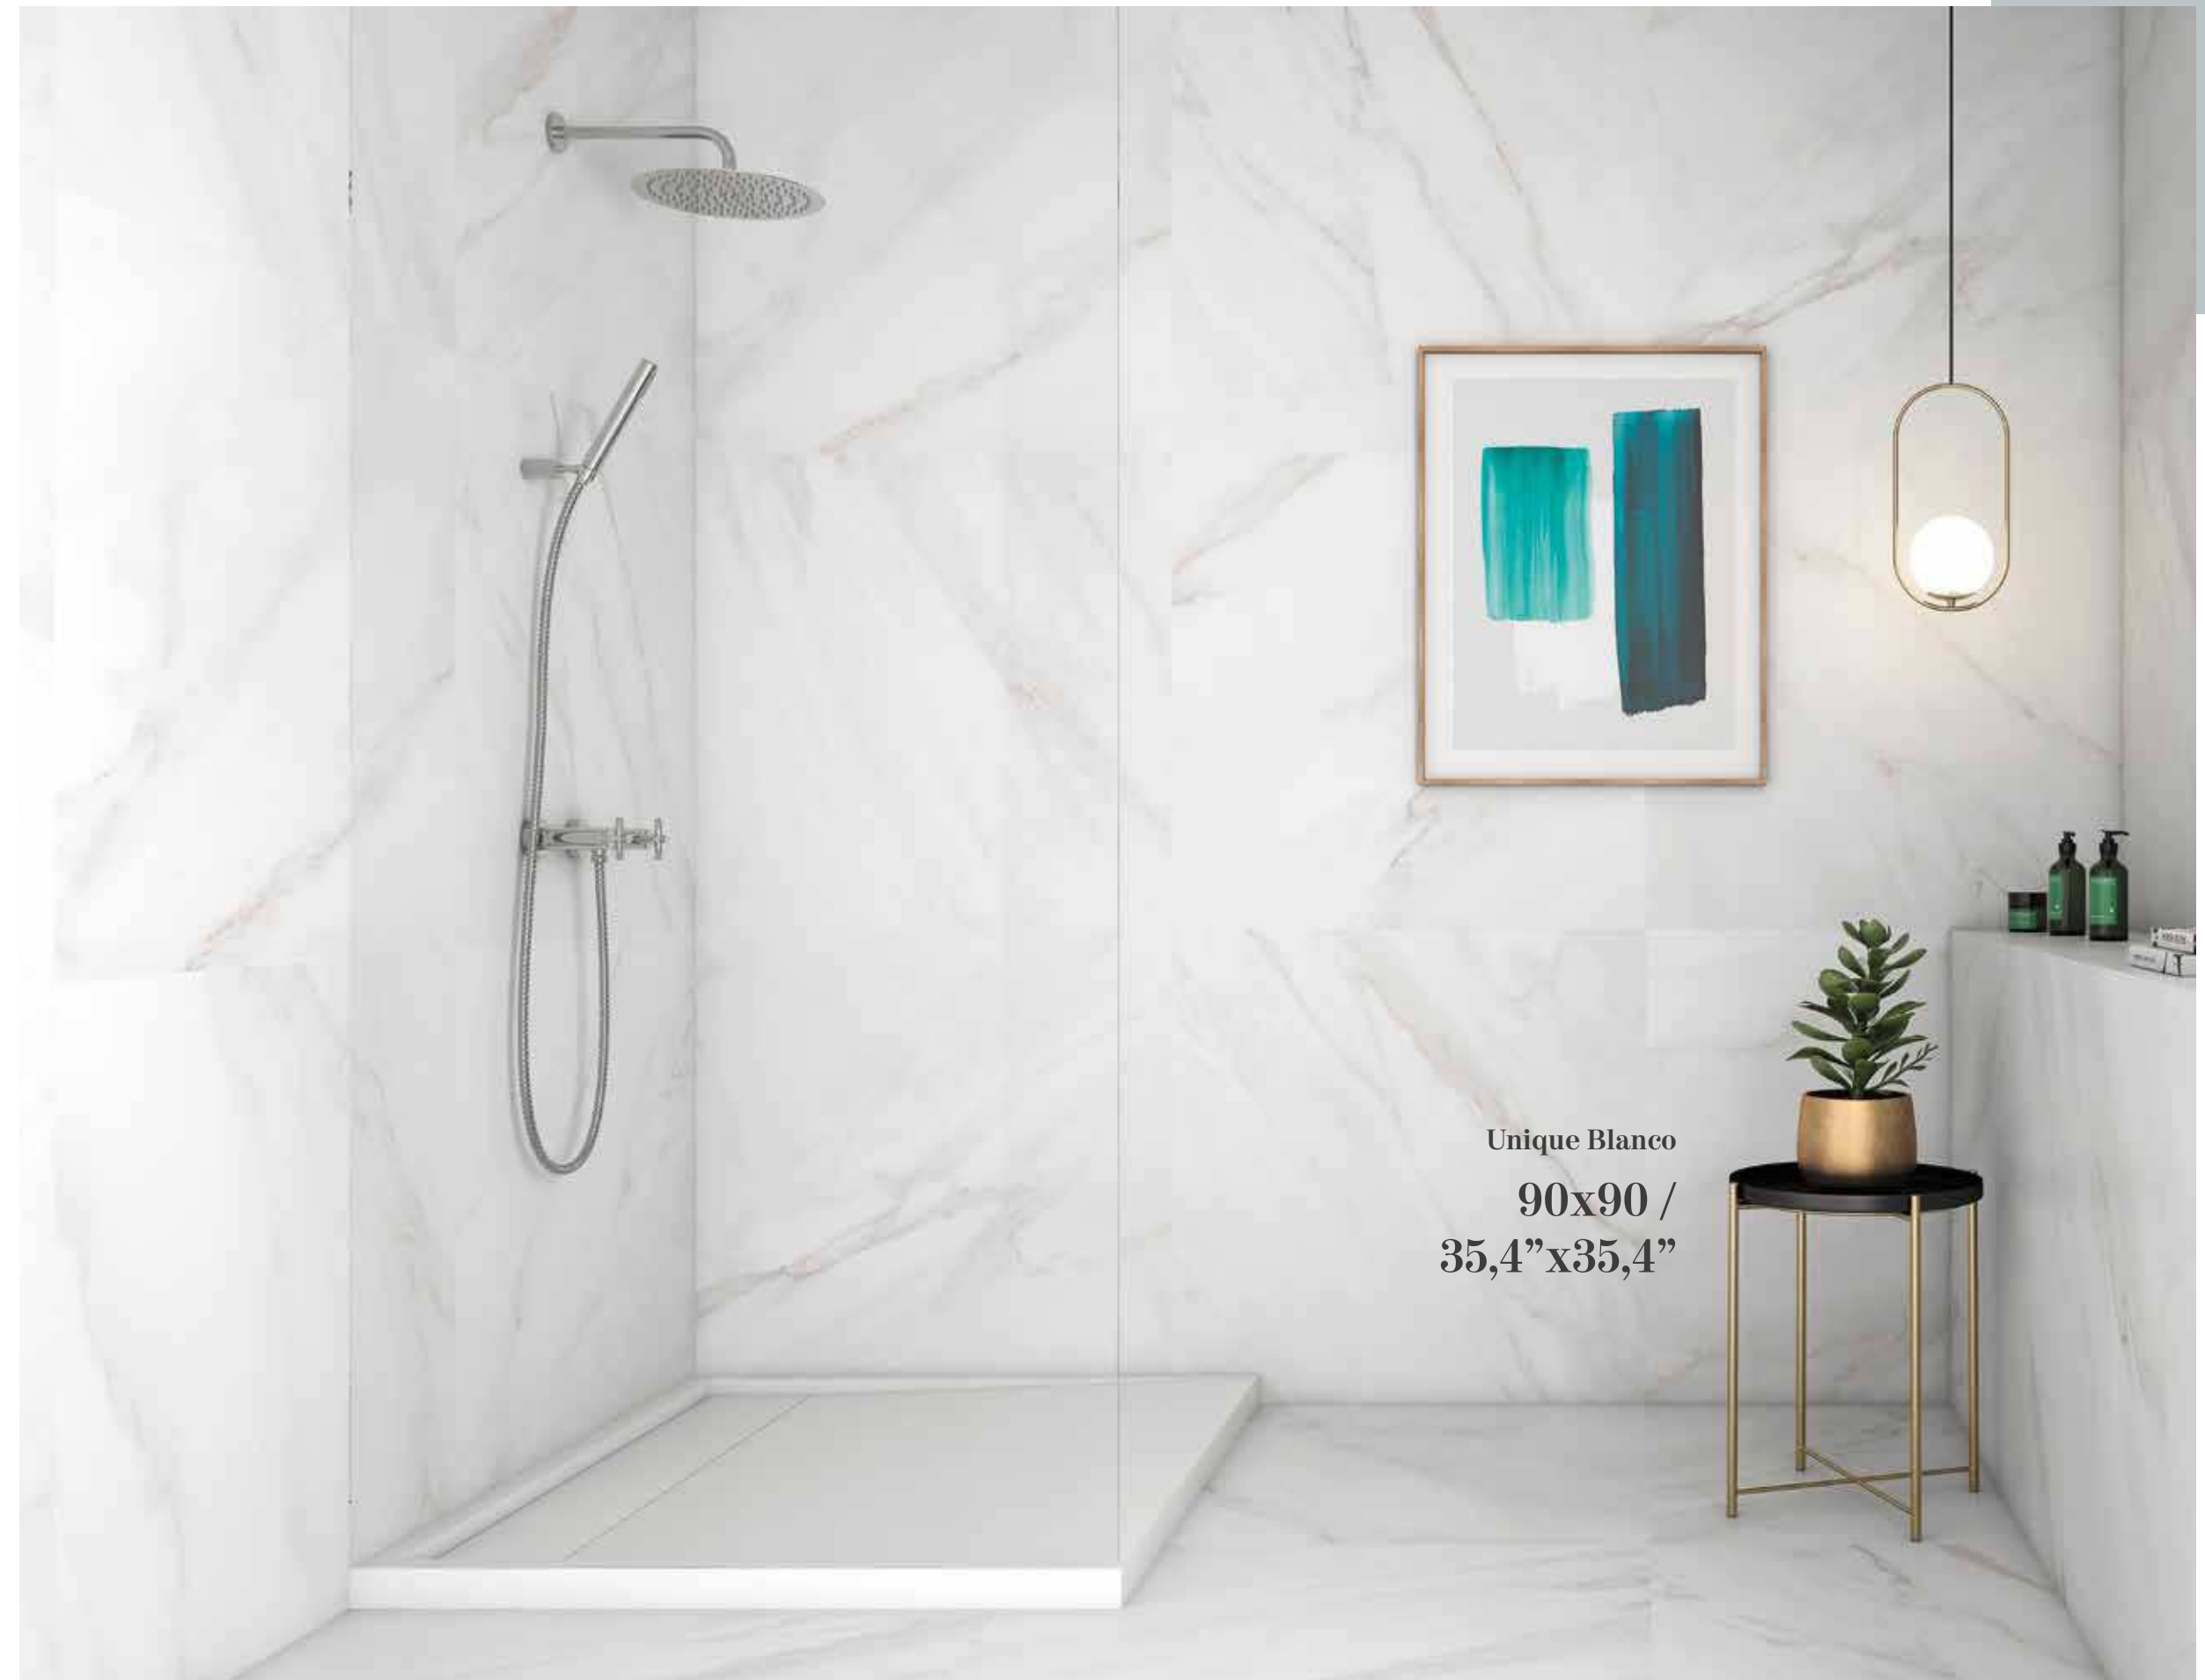

Sizes / Formatos

NATURAL RECTIFIED

NATURAL

Shade Variation / Variación Gráfica

Unique Blanco
90x90 /
35,4"x35,4"

THOLOS

GLAZED PORCELAIN

Sizes / Formatos