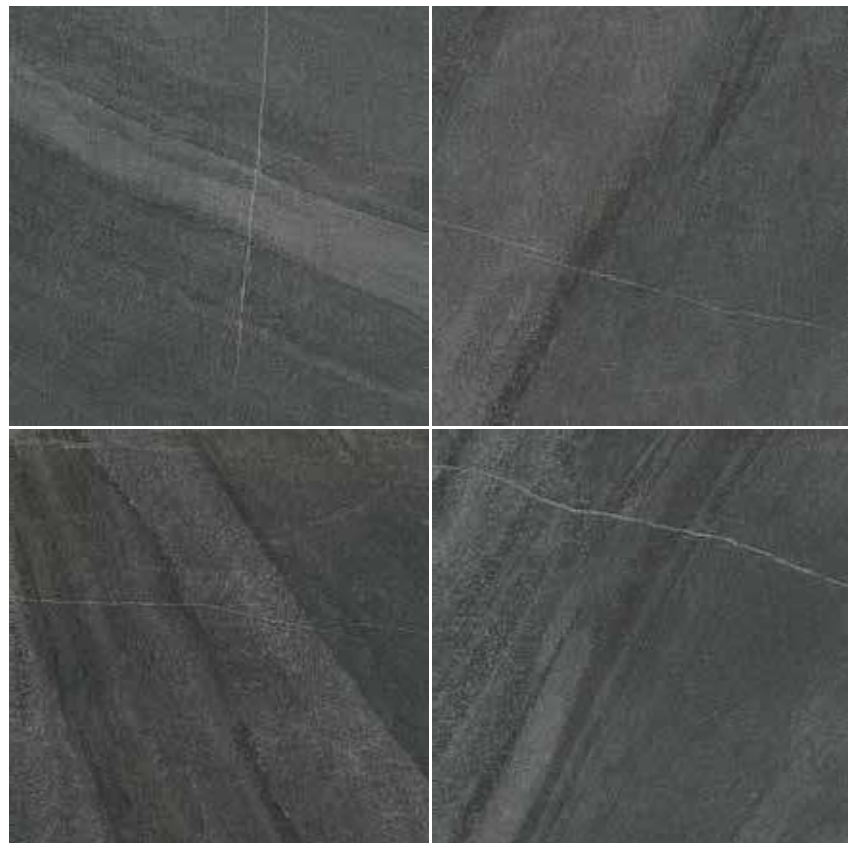

ADZ CLARK

GEOTWO

Sizes / Formatos

NATURAL ADZ

76x76 /
29,7"x29,7"

61x61 /
24"x24"

Shade Variation / Variación Gráfica

ADZ Clark Gris
61x61 /
24"x24"

ARENA

GRIS

MICA