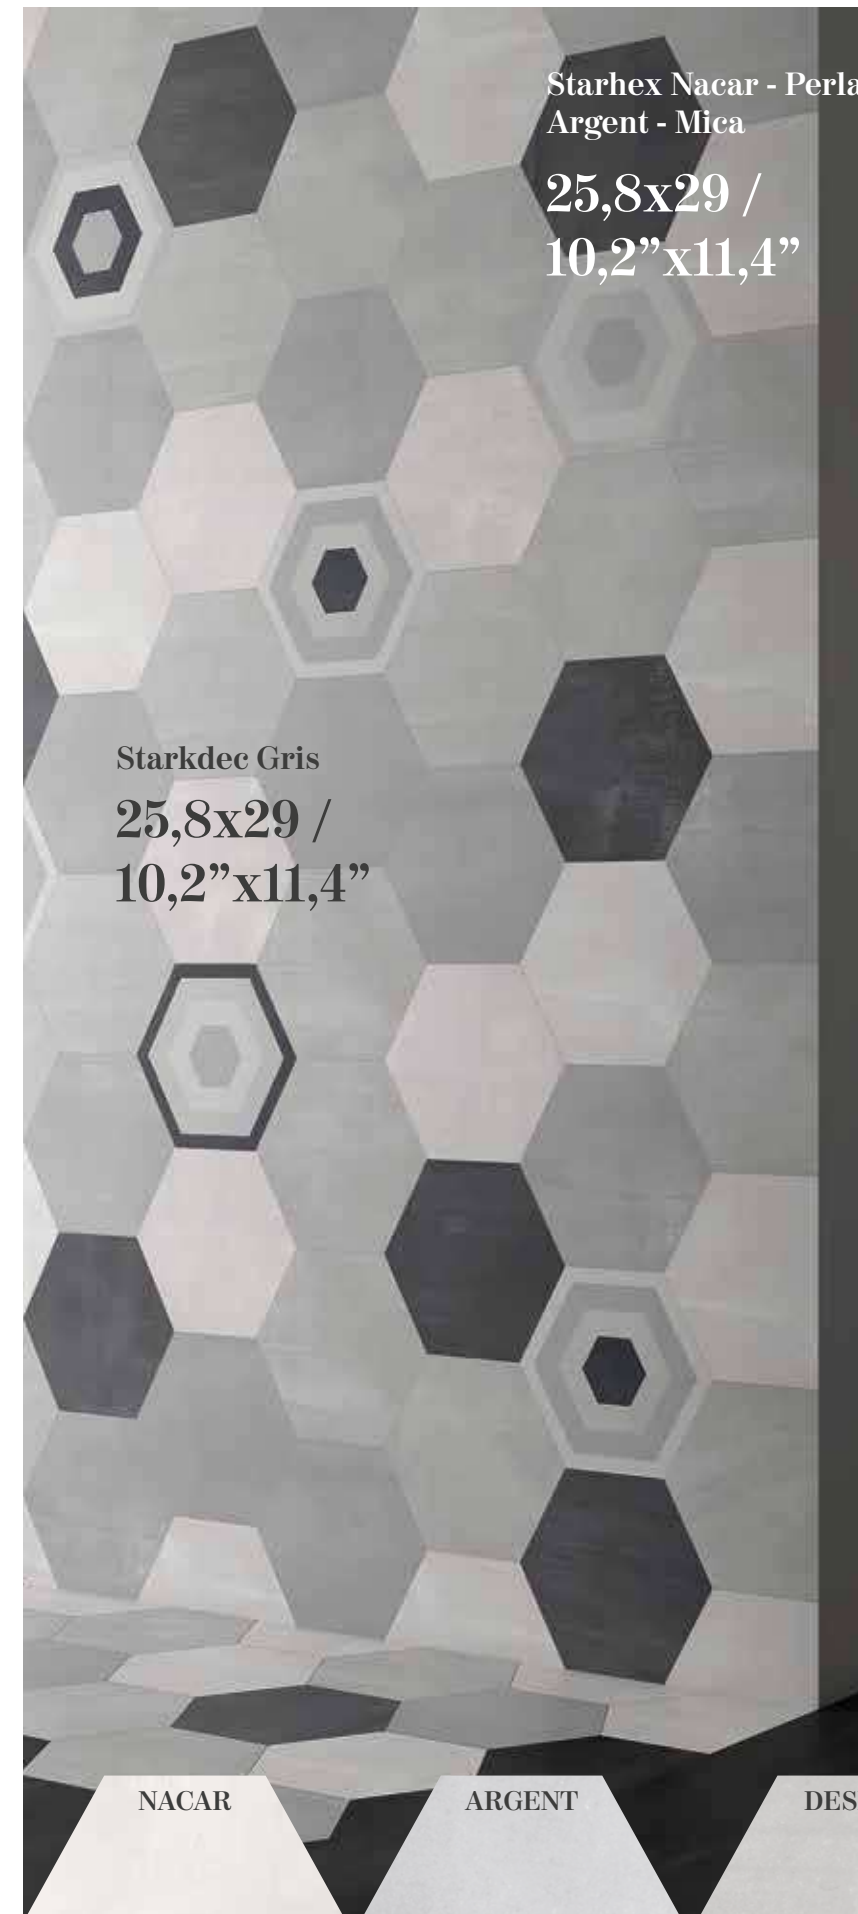

SMALL SIZE

NATURAL

25,8x29 /
10,2"x11,4"

STARKDEC DESERT

STARKDEC GRIS

Starkdec Desert
25,8x29 /
10,2"x11,4"

Starkhex Nacar
25,8x29 /
10,2"x11,4"

Starkhex Nacar
Perla - Argent
25,8x29 /
10,2"x11,4"