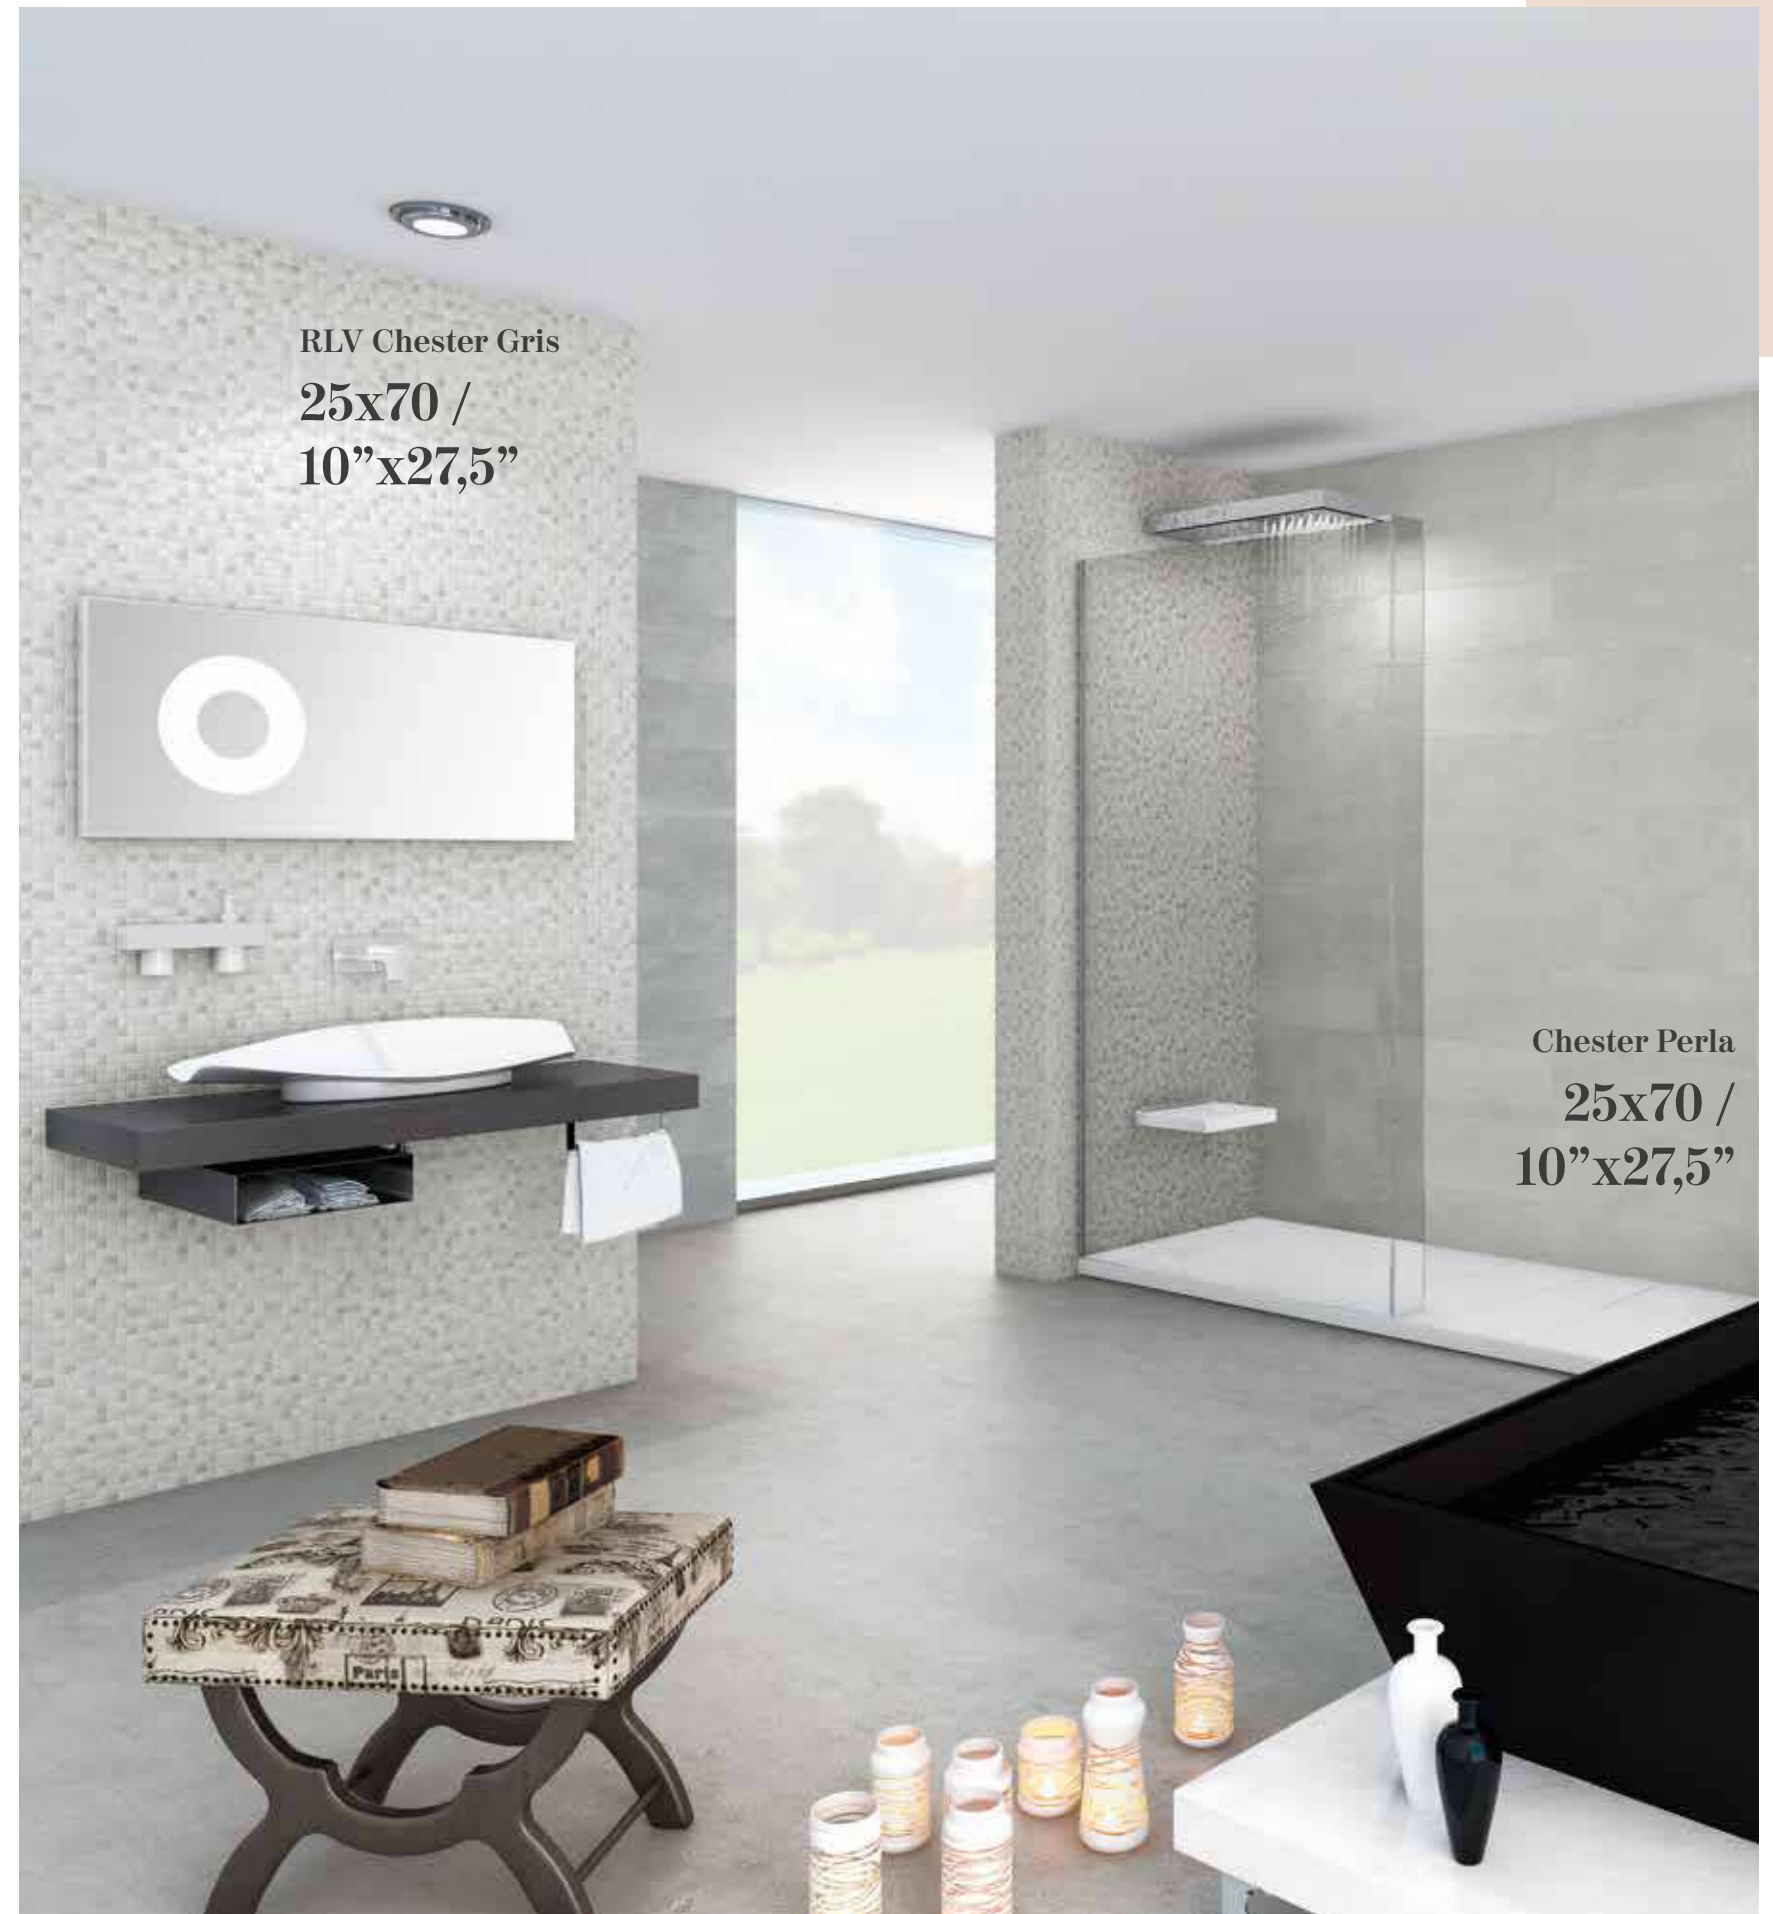

MERAKI

RED BODY

Sizes / Formatos

25x70 /
10"x27,5"

BLANCO

TERANI

m2

Meraki Blanco
25x70 /
10"x27,5"