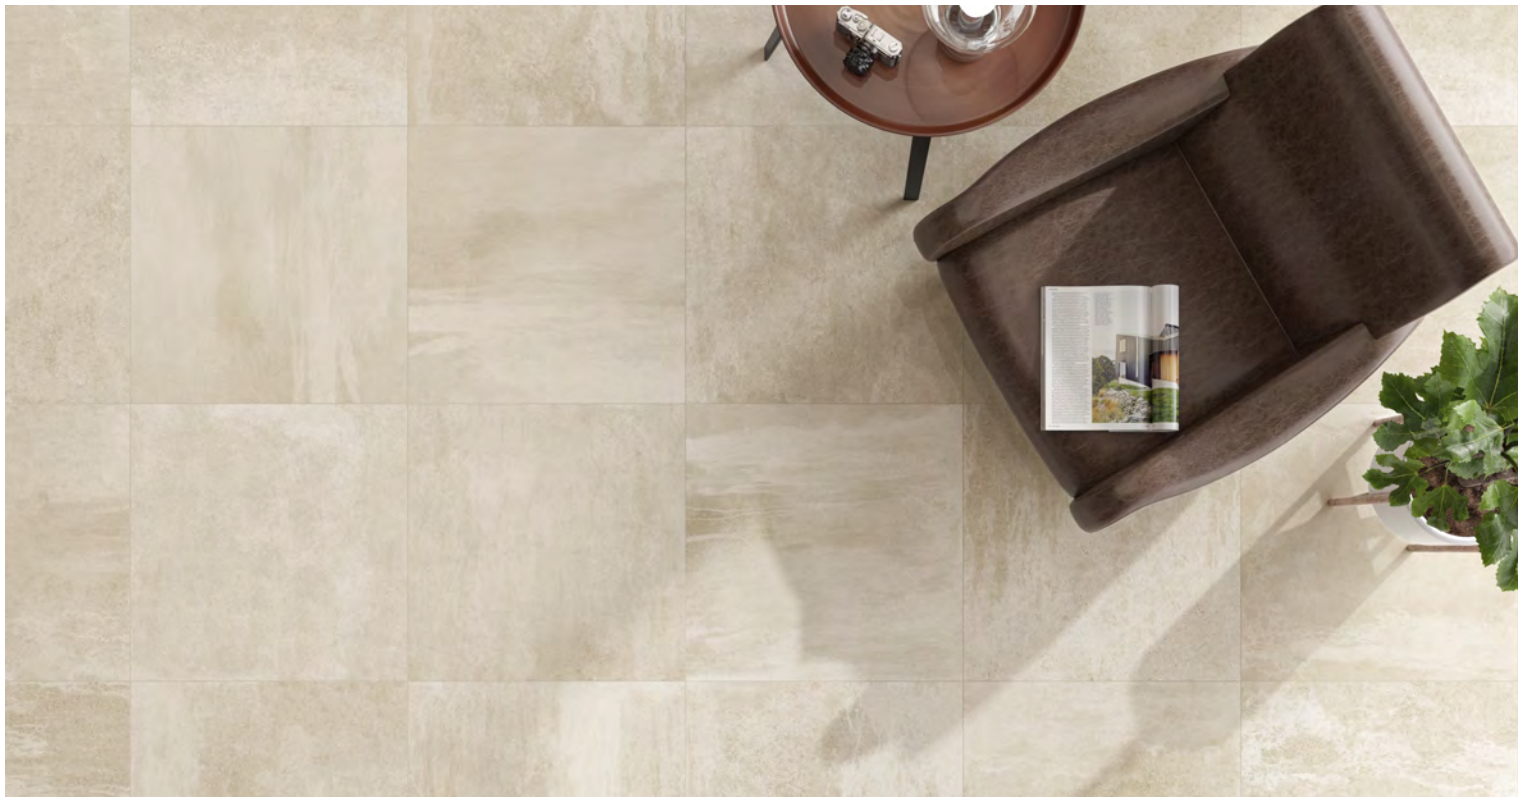

Degrau Landscape Beige DLN26  
30 x 60cm . 11,8" x 23,6" / E29

Degrau Landscape Gold DLN76  
30 x 60cm . 11,8" x 23,6" / E29

Degrau Landscape Grey DLN16  
30 x 60cm . 11,8" x 23,6" / E29

Degrau Landscape Anthracite DLN96  
30 x 60cm . 11,8" x 23,6" / E29