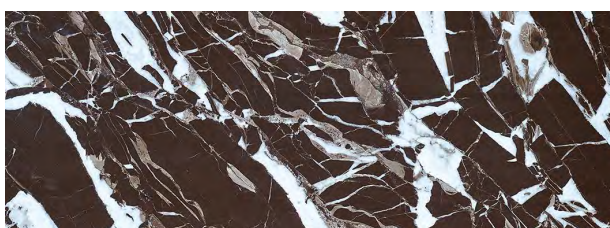

Absolute Black AB99R
32,5 x 90cm . 12,8" x 35,4" / R22