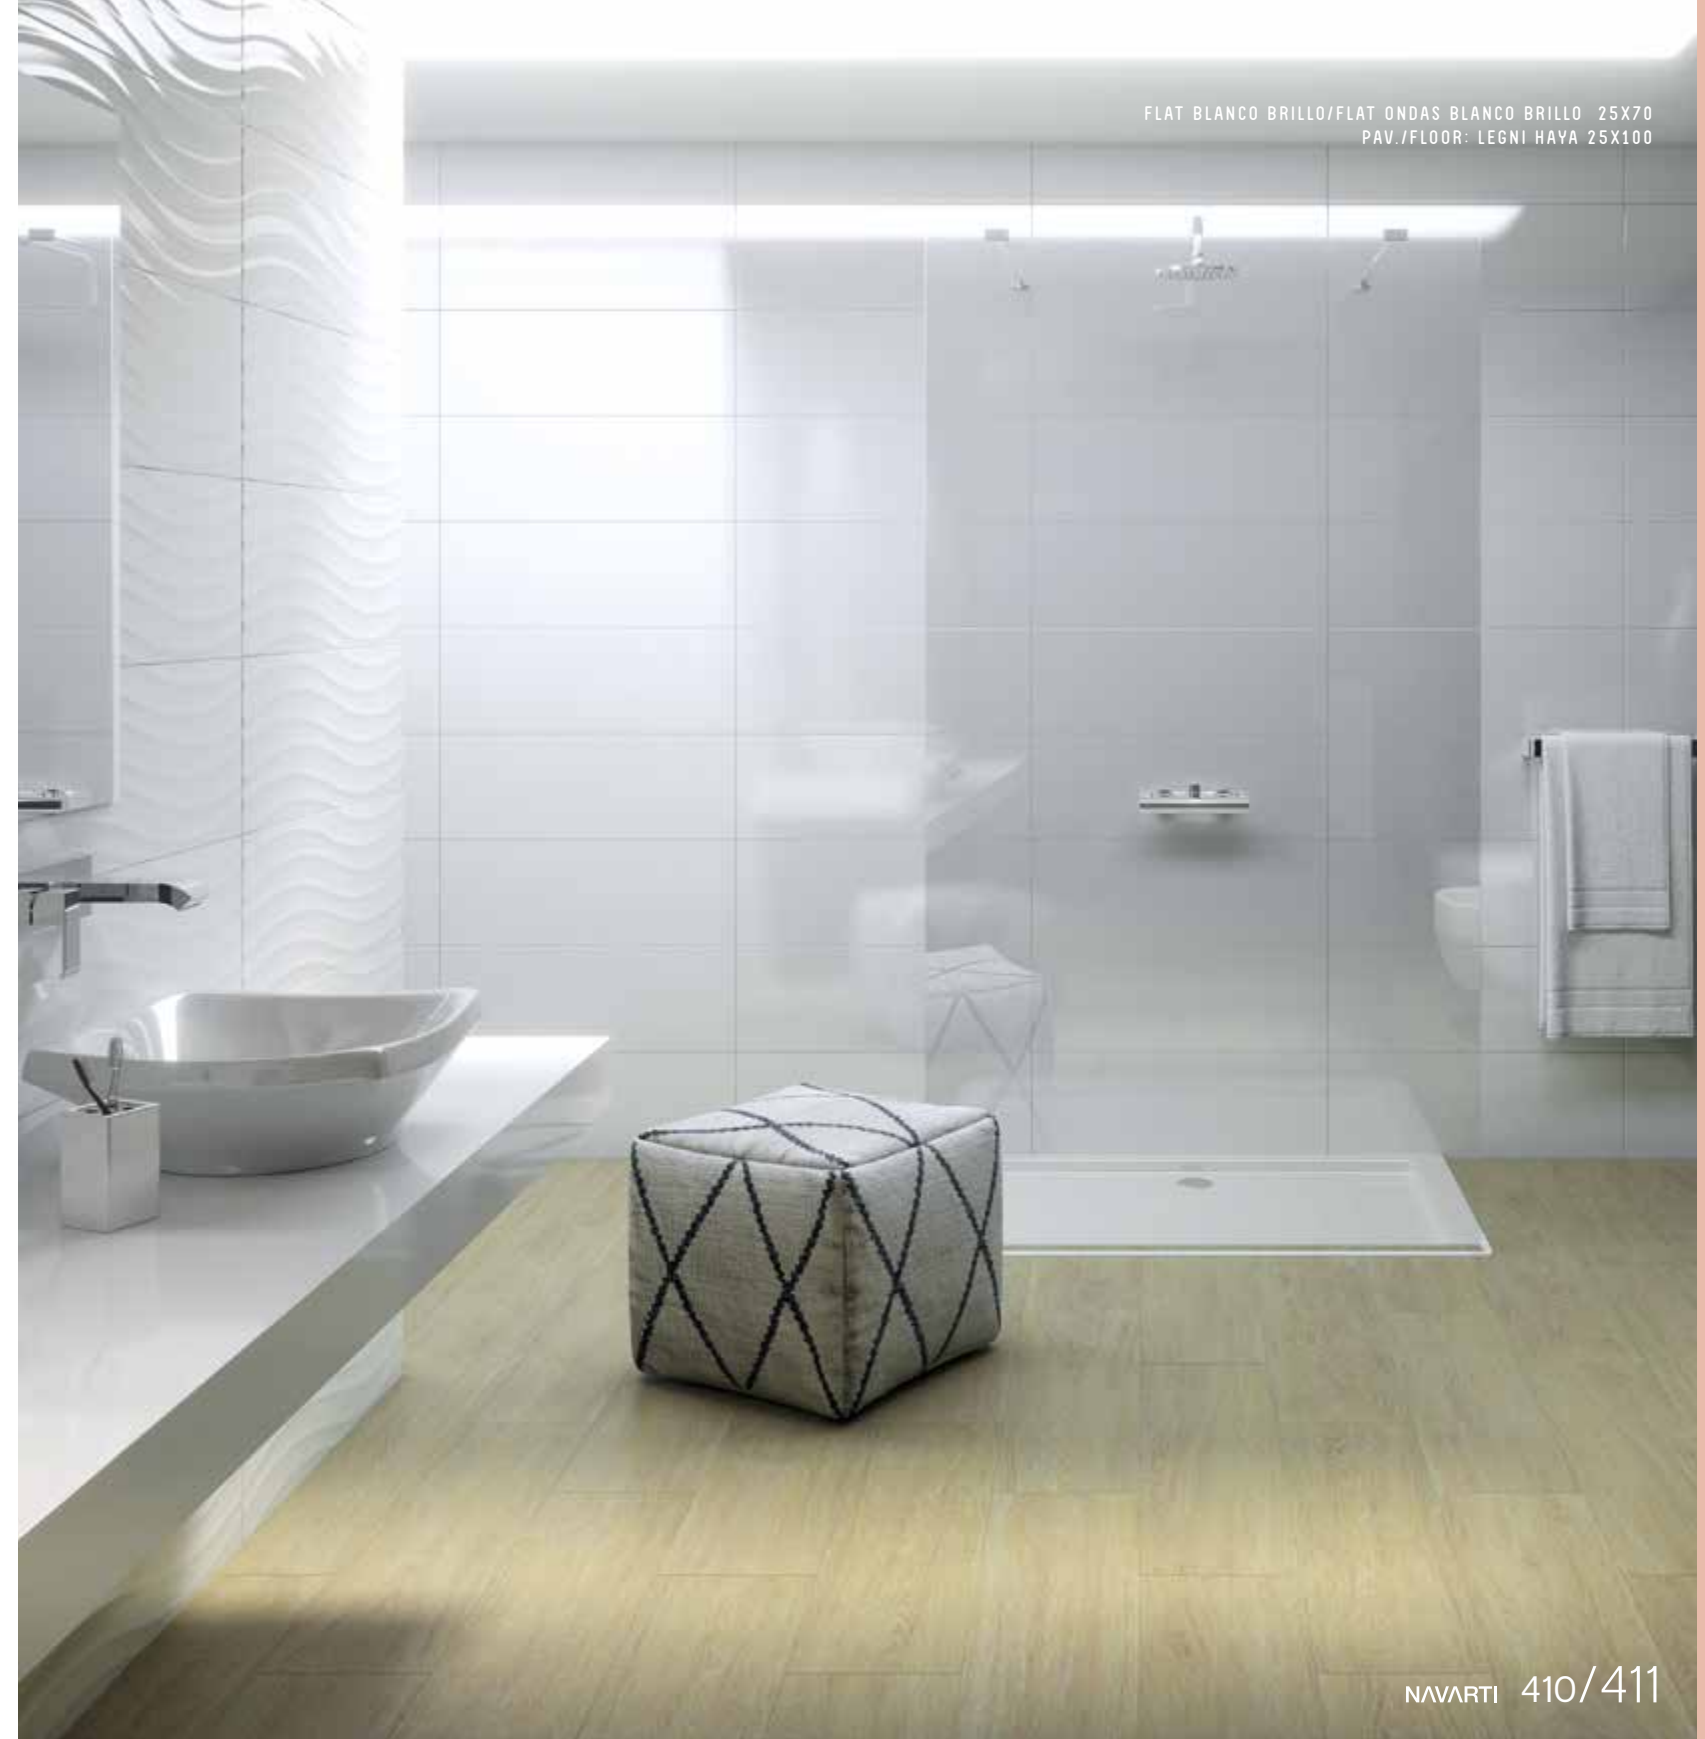

Pc/Cj	M²/Cj	Cj/Pl	M²/Pl	Kg/Cj	Kg/Pl
25x70	9	1,58	64	101,12	24,64	1596,96

Flat Blanco	M12
Flat Ondas	M14
Flat Liner	M14

FLAT BLANCO BRILLO/FLAT ONDAS BLANCO BRILLO 25X70
PAV./FLOOR: LEGNI HAYA 25X100