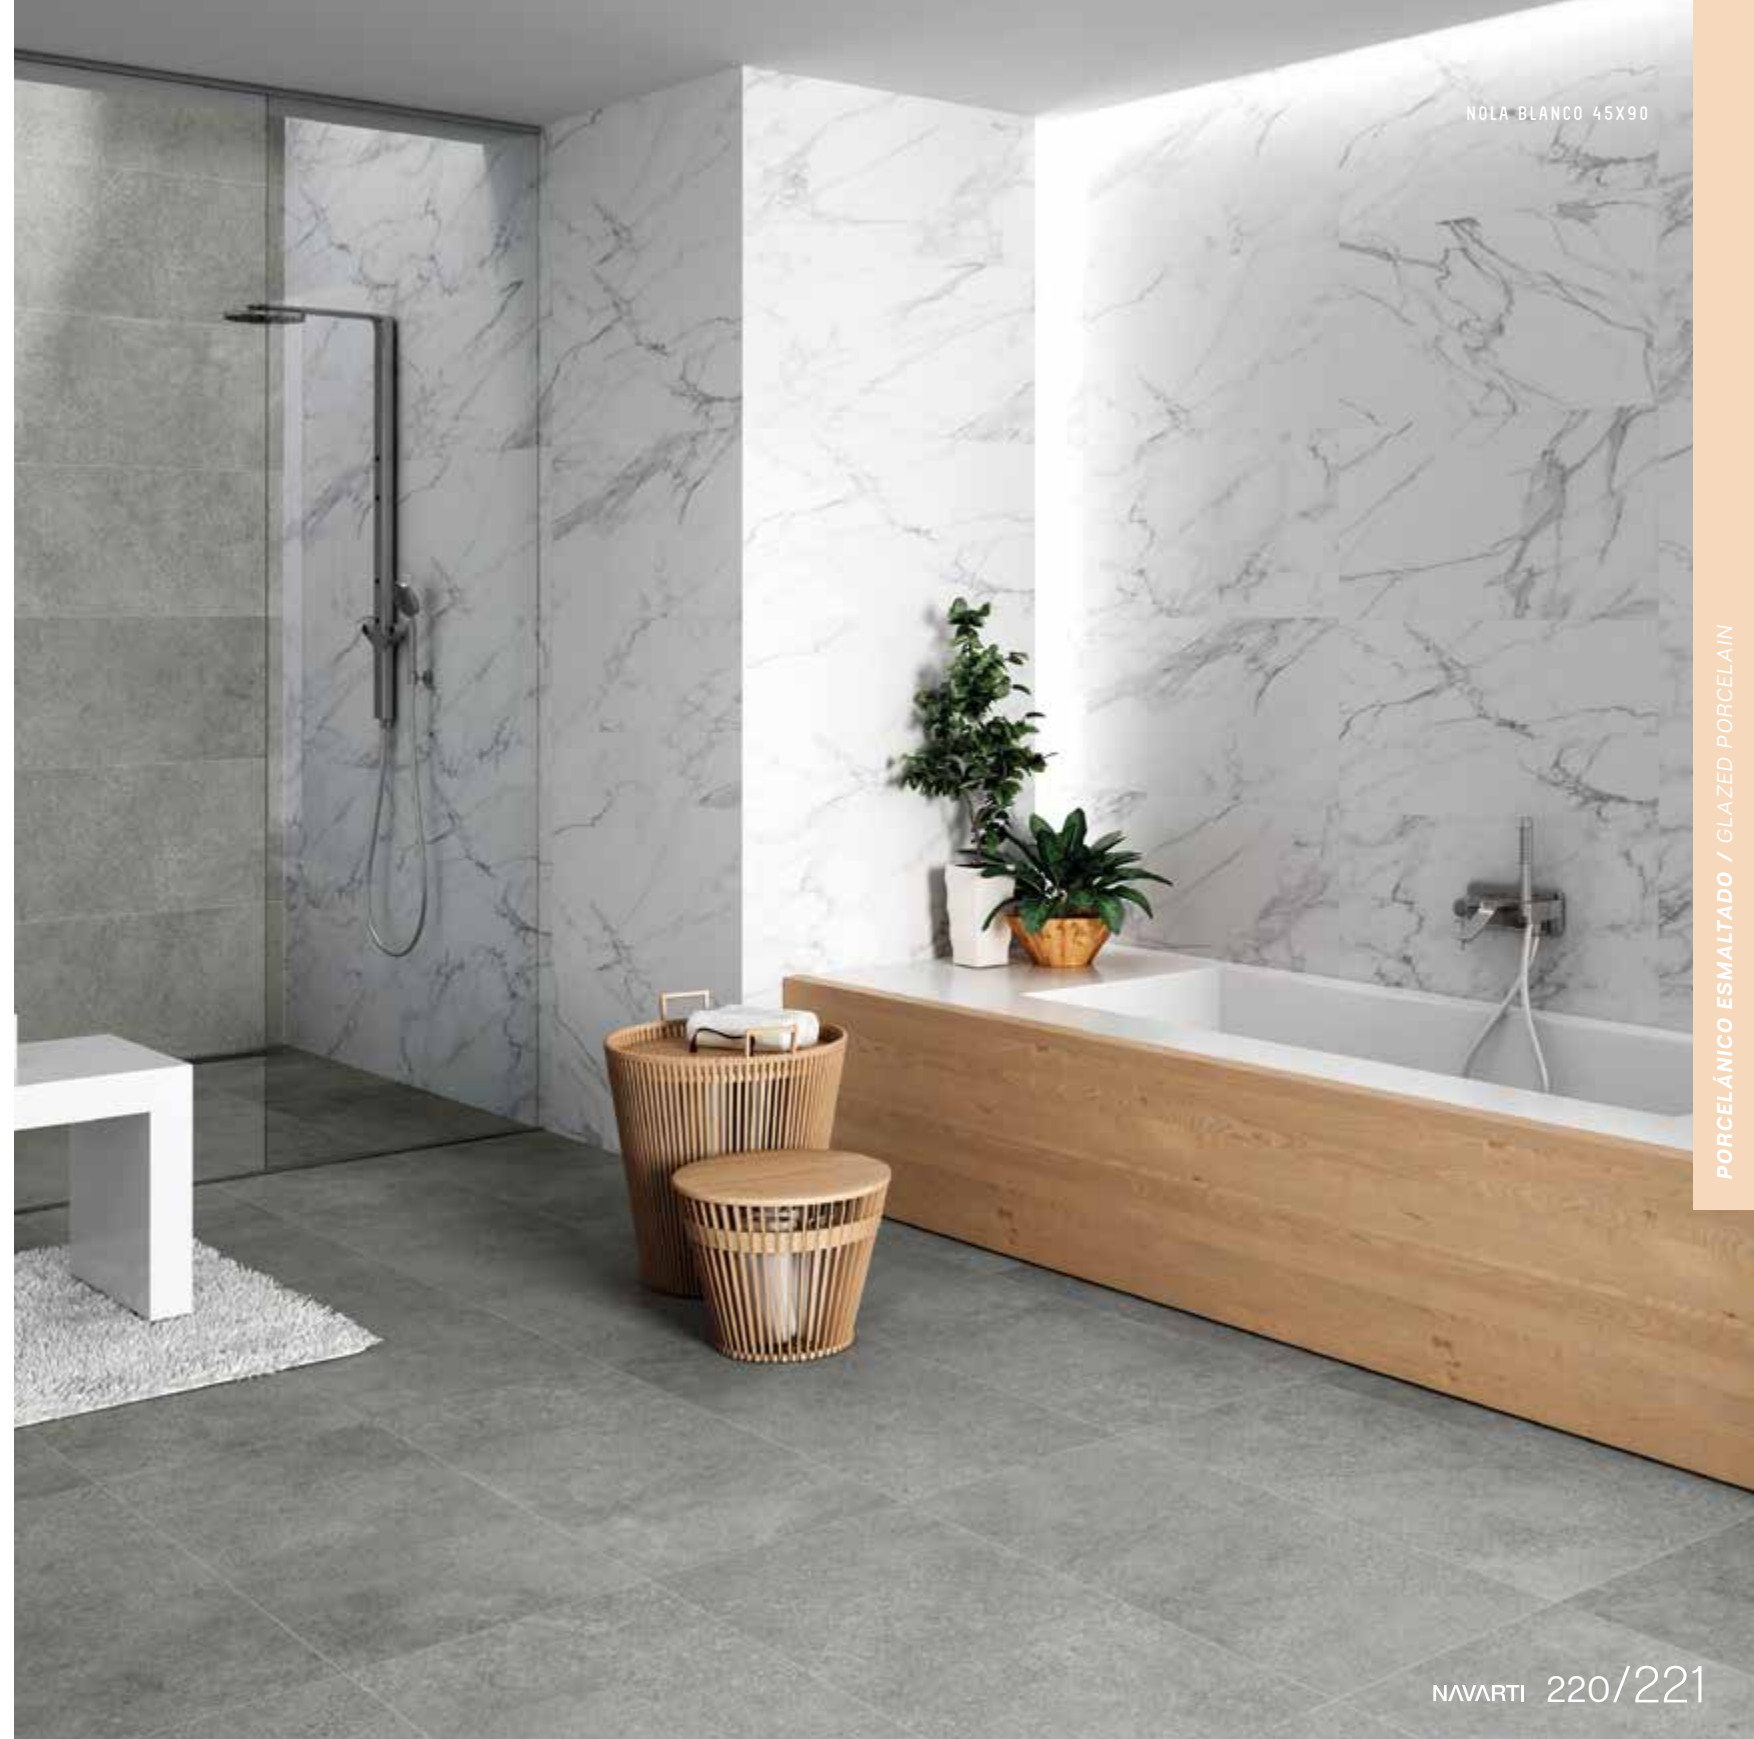

NOLA

PORCELAIN FLOOR TILES

SIZES FORMATOS

45X90
17,7"X35,4"

Nola Blanco

NOLA BLANCO 45X90

PORCELÁNICO ESMALTADO / GLAZED PORCELAIN

	Pc/Cj	M²/Cj	Cj/Pl	M²/Pl	Kg/Cj	Kg/Pl
45x90	3	1,21	44	53,24	28,7	1282,8

	Mate	Lappato
45x90	M29	M35

Rodapié
Skirting

Peldaño
Step