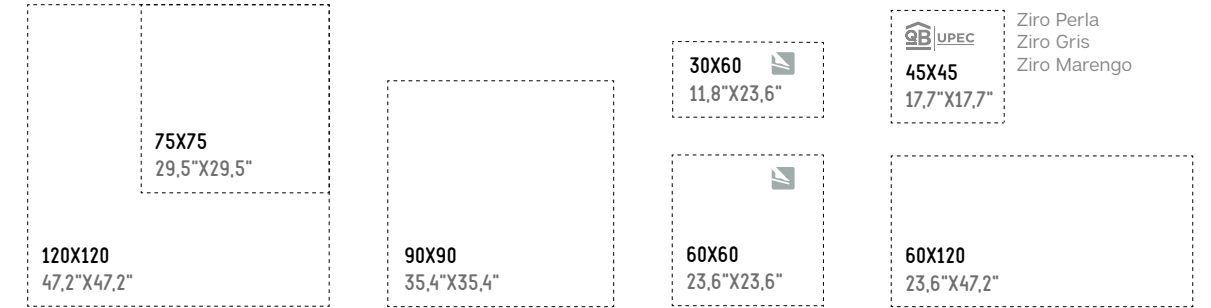

PORCELÁNICO TÉCNICO / TECHNICAL PORCELAIN

ZIRO

PORCELAIN FLOOR TILES

Ziro Crema

Ziro Blanco

Ziro Gris

SIZES FORMATOS

	Pc/Cj	M²/Cj	Cj/Pl	M²/Pl	Kg/Cj	Kg/Pl
30x60	6	1,08	48	51,84	22	1076
45x45	6	1,22	52	63,44	25,2	1330,4
60x60	4	1,44	30	43,2	31,4	962
60x120	2	1,44	32	46,08	34	1108
75x75	3	1,69	30	50,7	41,2	1256
90x90	2	1,62	27	43,74	42	1154
120x120	1	1,44	36	51,84	38,4	1402,4