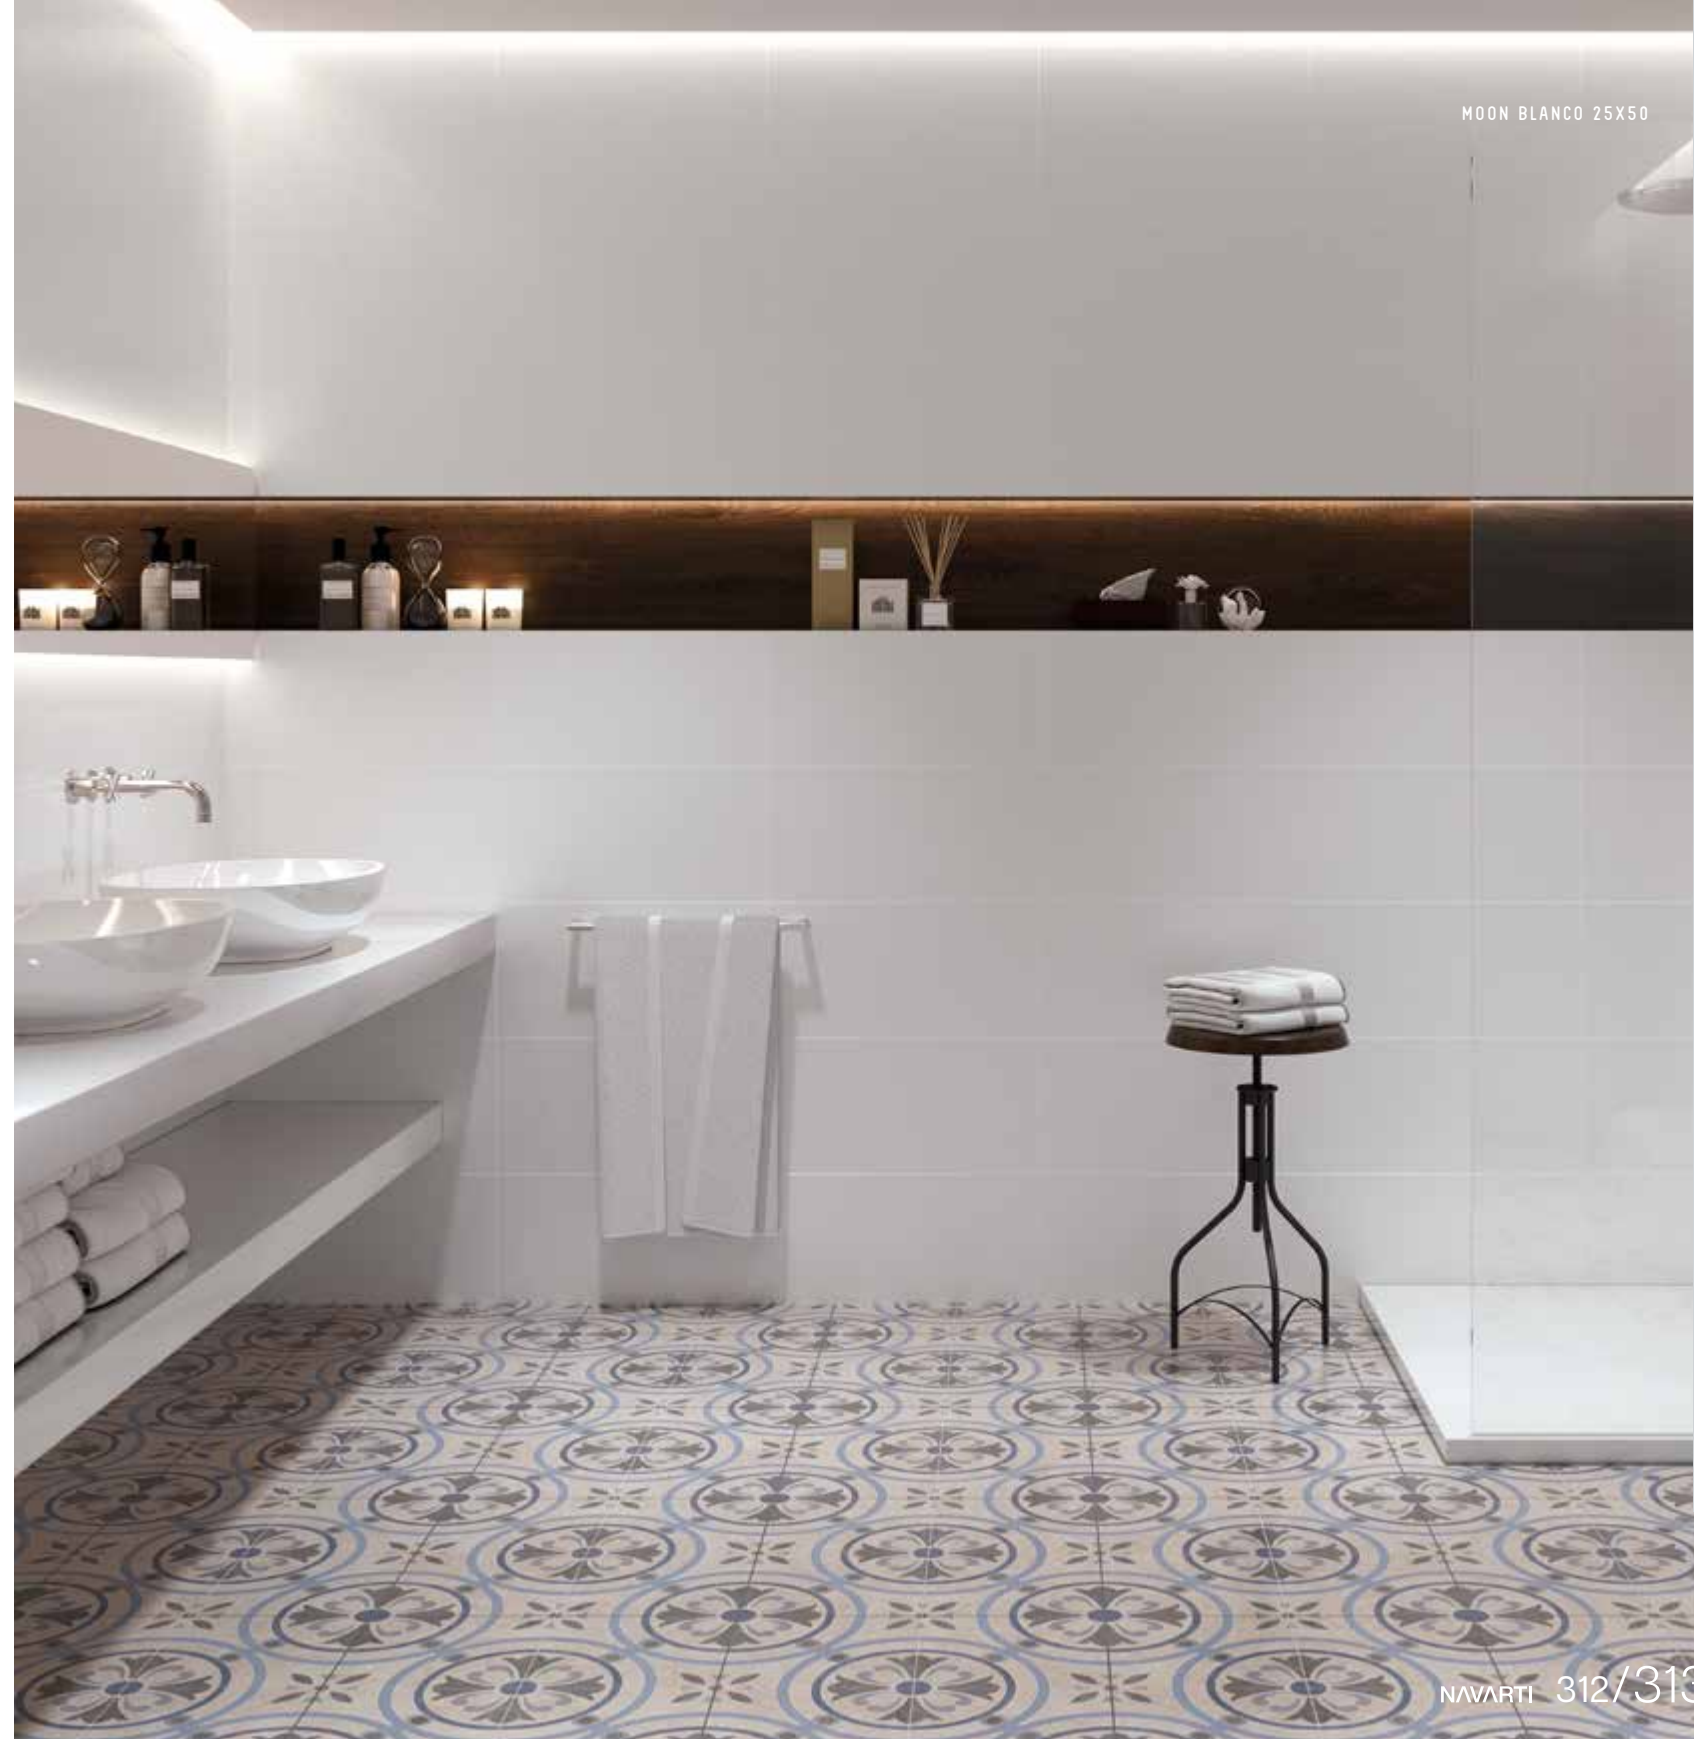

Pc/Cj	M²/Cj	Cj/Pl	M²/Pl	Kg/Cj	Kg/Pl
25x50	14	1,75	48	84	24,75	1208

Moon Blanco	M15
RLV Mimesis	M18
RLV Atlanta	M18
Fobos Blanco	M15

MOON BLANCO 25X50