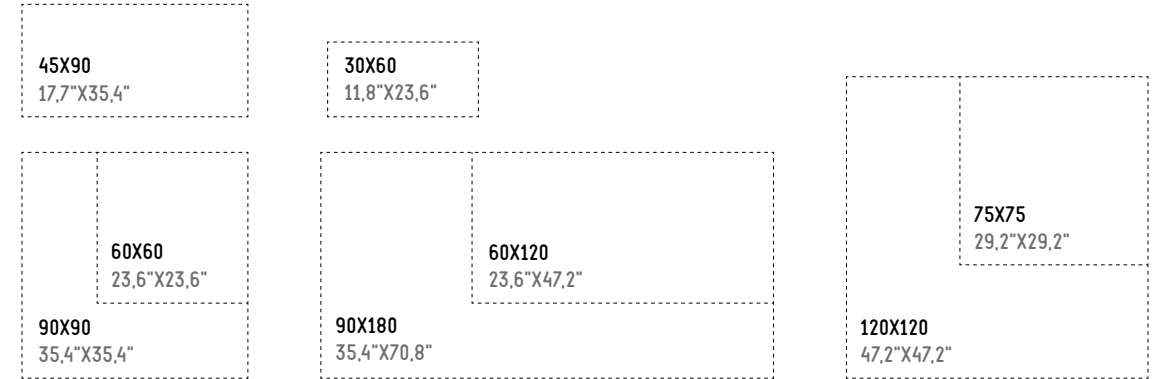

TEKALI

PORCELAIN FLOOR TILES

SIZES FORMATOS