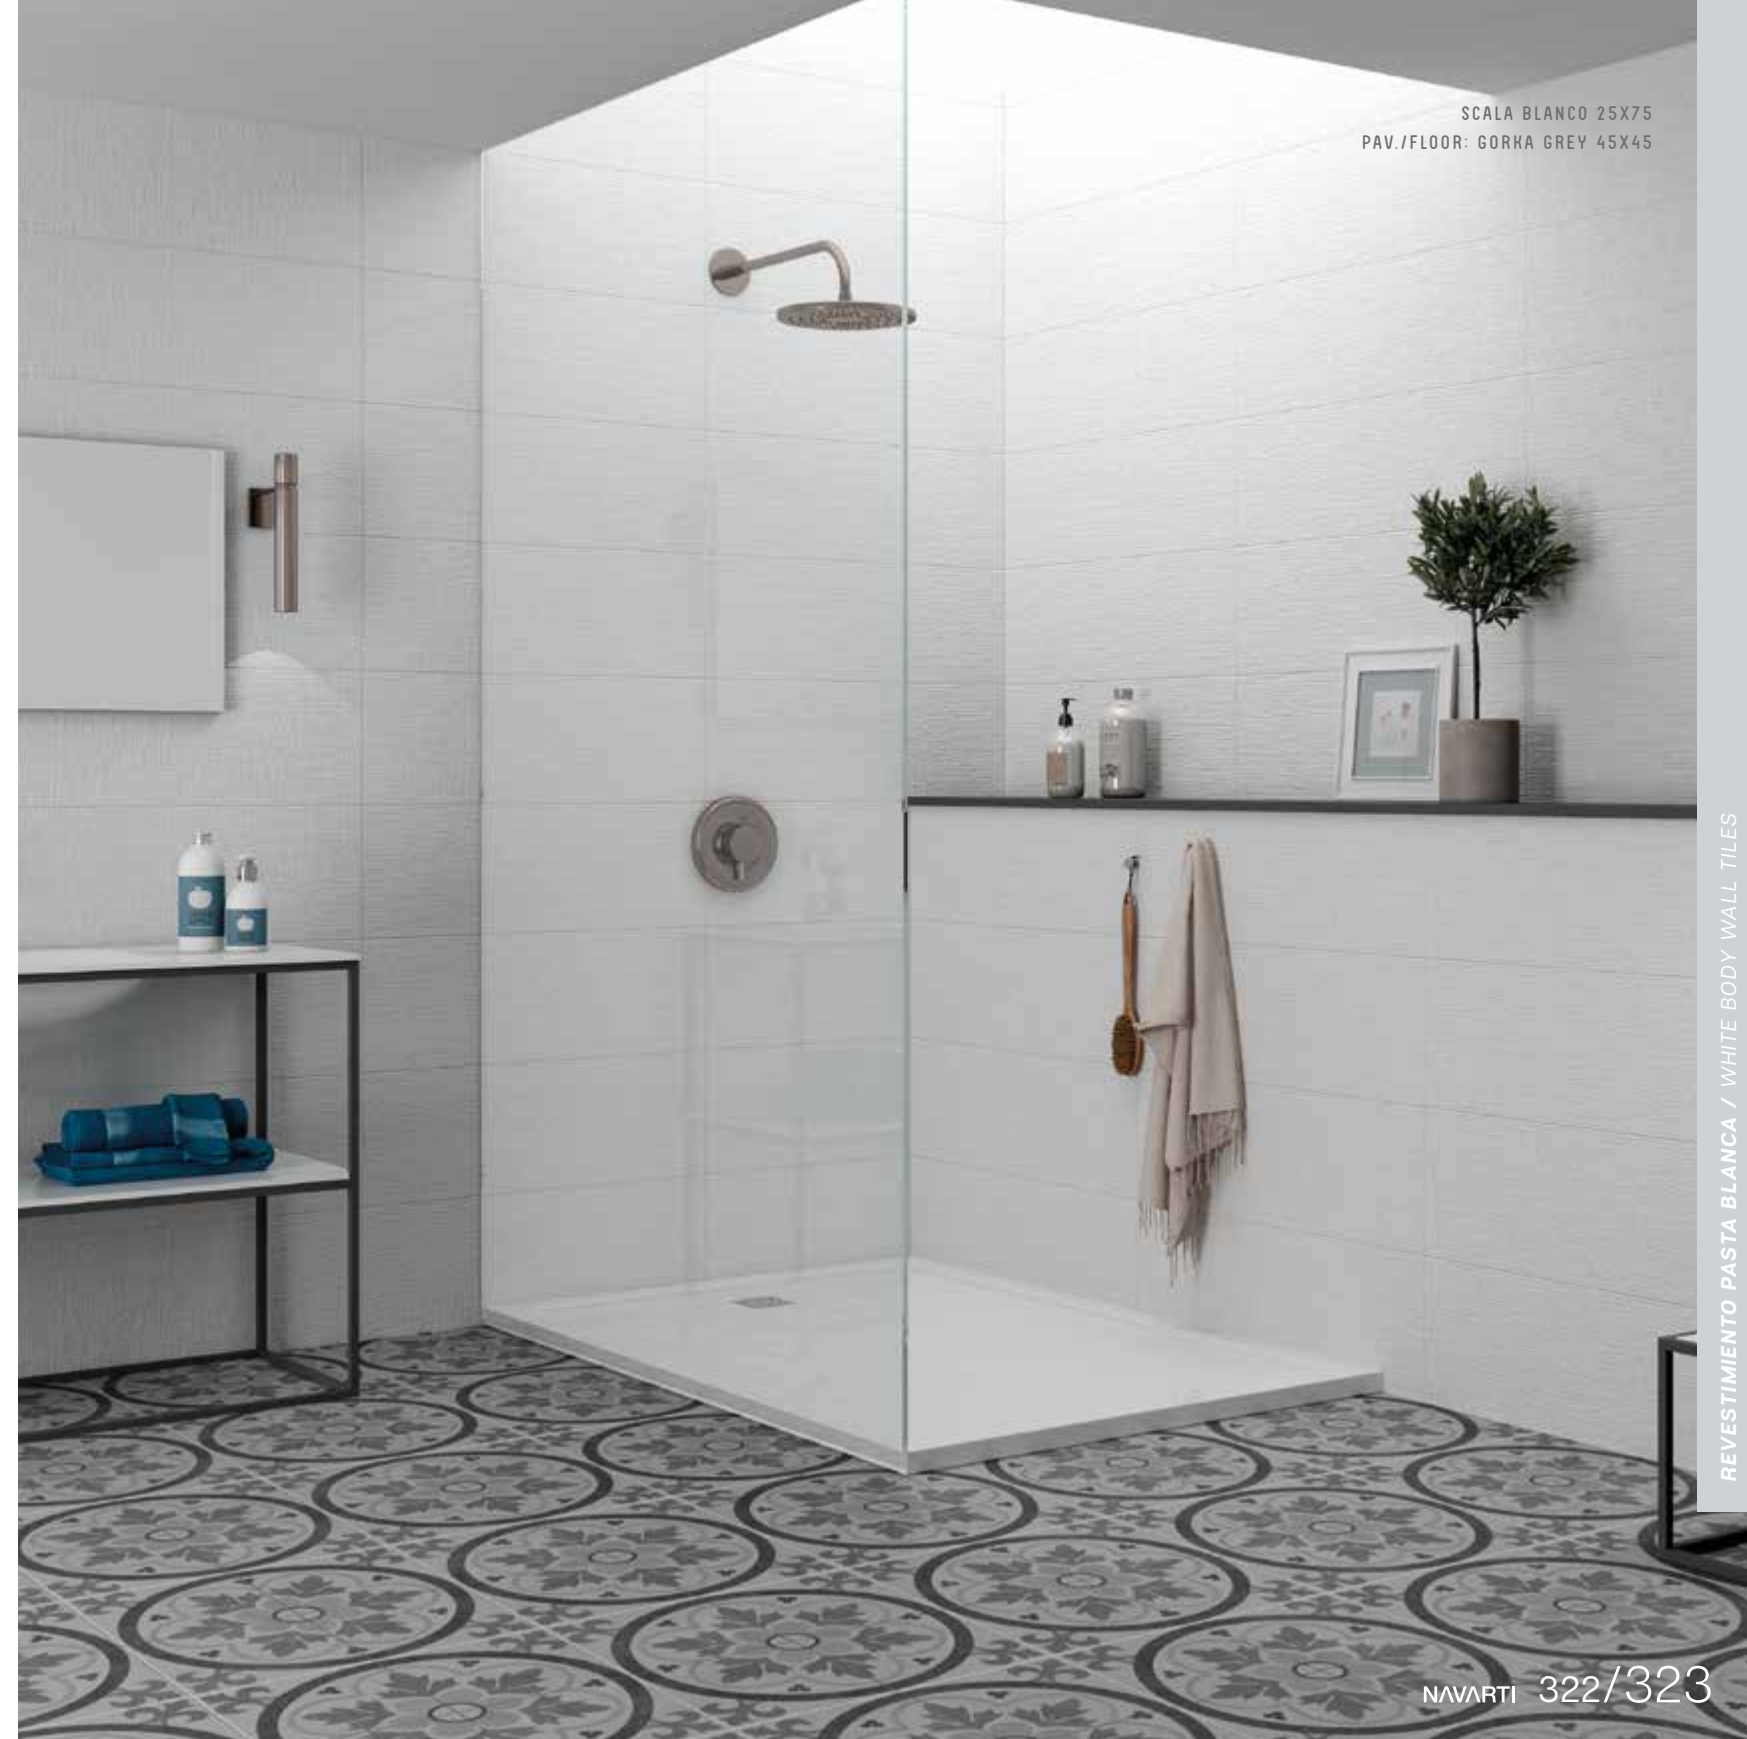

Pc/Cj	M²/Cj	Cj/Pl	M²/Pl	Kg/Cj	Kg/Pl	
25x75	6	1,13	48	54,24	19	932

Scala/�pera	M18
RLV Metr�poli/RLV Foro	M20

SCALA BLANCO 25X75
PAV./FLOOR: GORHA GREY 45X45