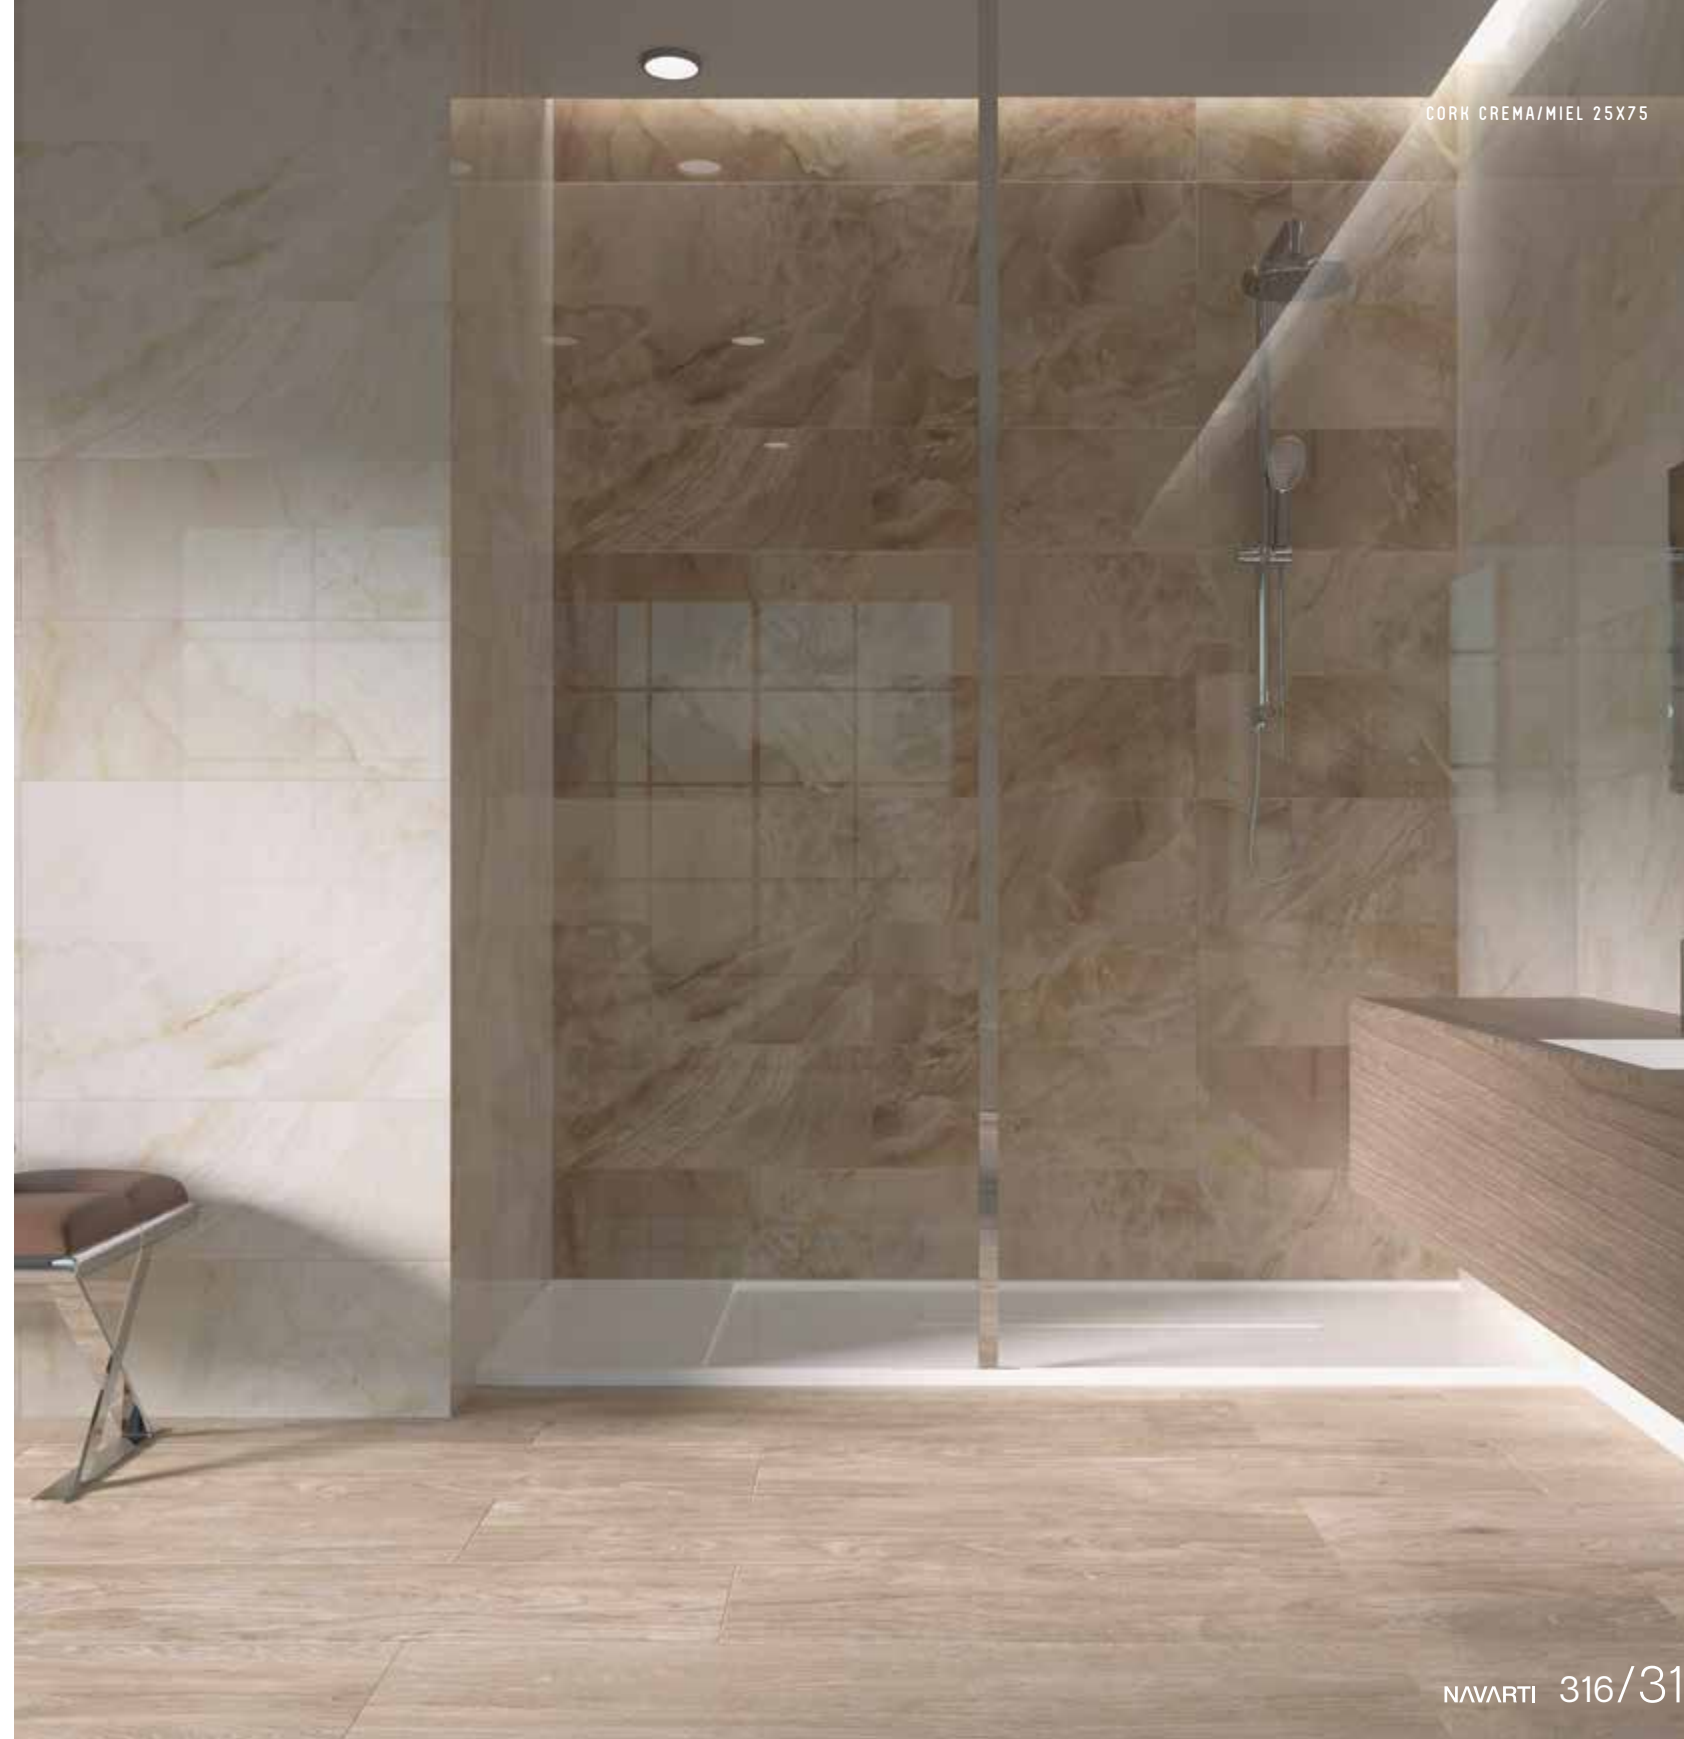

DC Munster

Moldura Lee 3x25

Cenefa Lee 8x25

Zócalo Lee 15x25

	Pc/Cj	M²/Cj	Cj/Pl	M²/Pl	Kg/Cj	Kg/Pl
25x75	6	1,13	48	54,24	19	932

Cork	M18	Moldura Lee	P20
DC Munster	M20	Cenefa Lee	P29
		Zócalo Lee	P41

CORK CREMA/MIEL 25X75