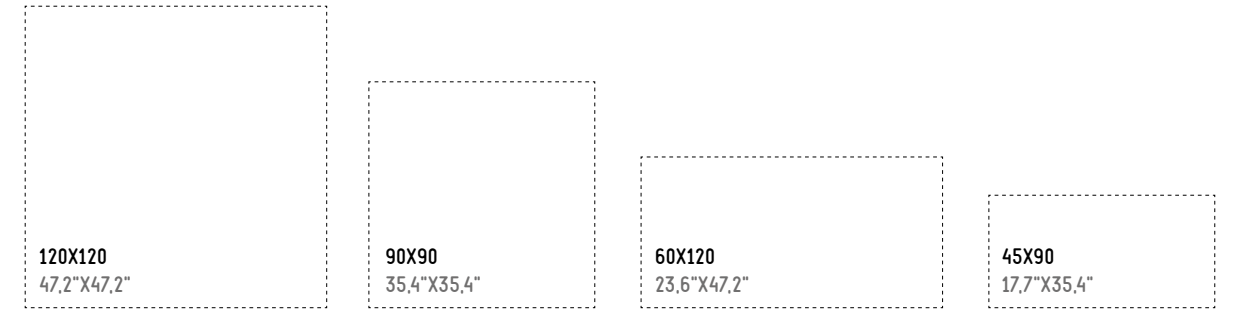

SIZES FORMATOS