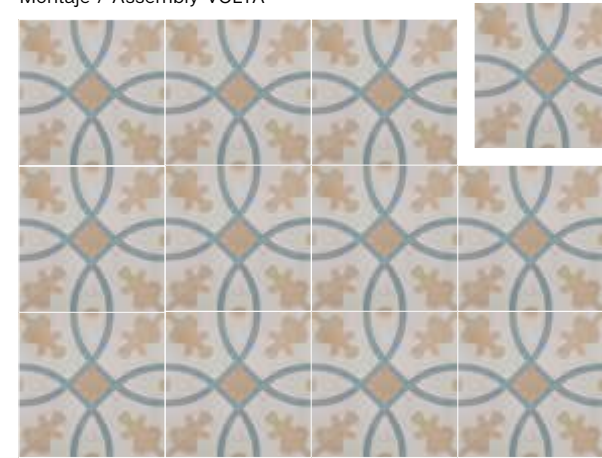

Montaje / Assembly VOLTA