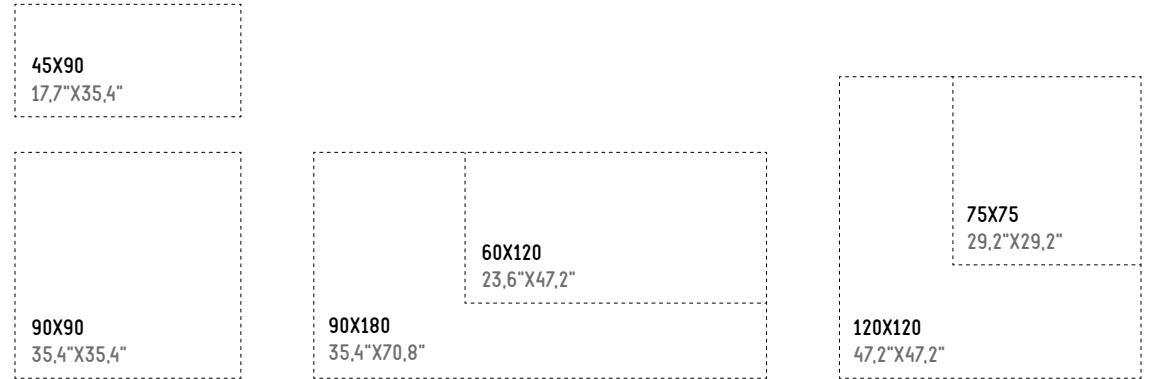

SIZES FORMATOS

PORCELÁNICO PULIDO / POLISH PORCELAIN