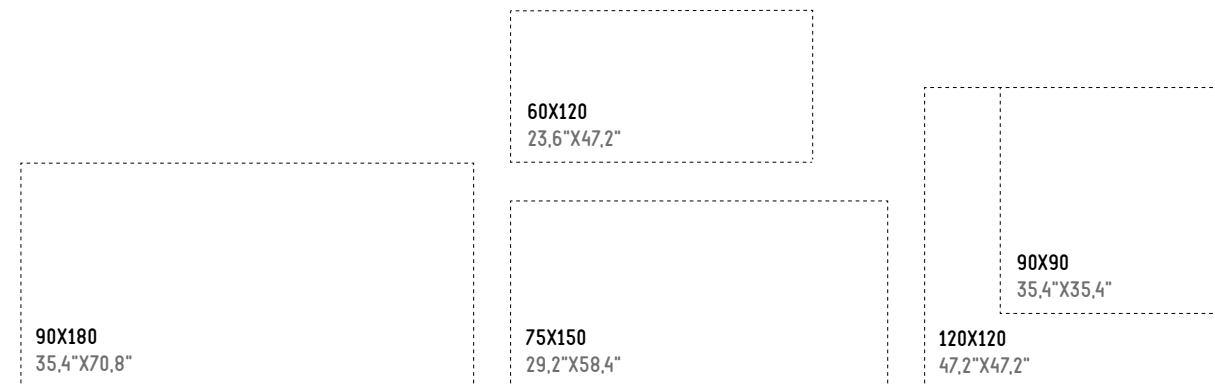

	Cód
45x90	M35
60x60	M34
60x120	M47
75x75	M39
90x90	M43
90x180	M71
120x120	M69

Rodapié
Skirting

Peldaño
Step

MARA

PORCELAIN FLOOR TILES

SIZES FORMATOS

Mara Marfil

Mara Crema