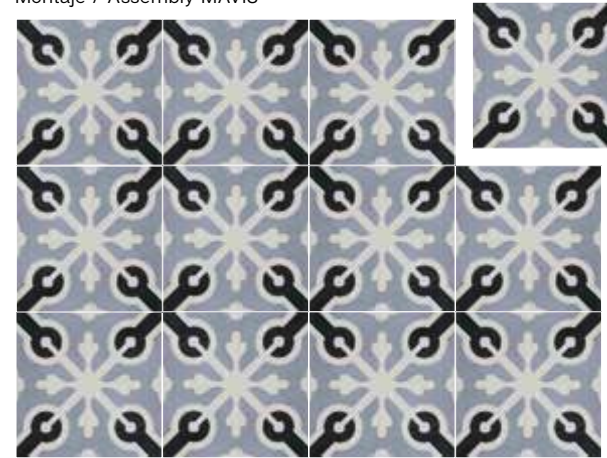

Montaje / Assembly MAVIS