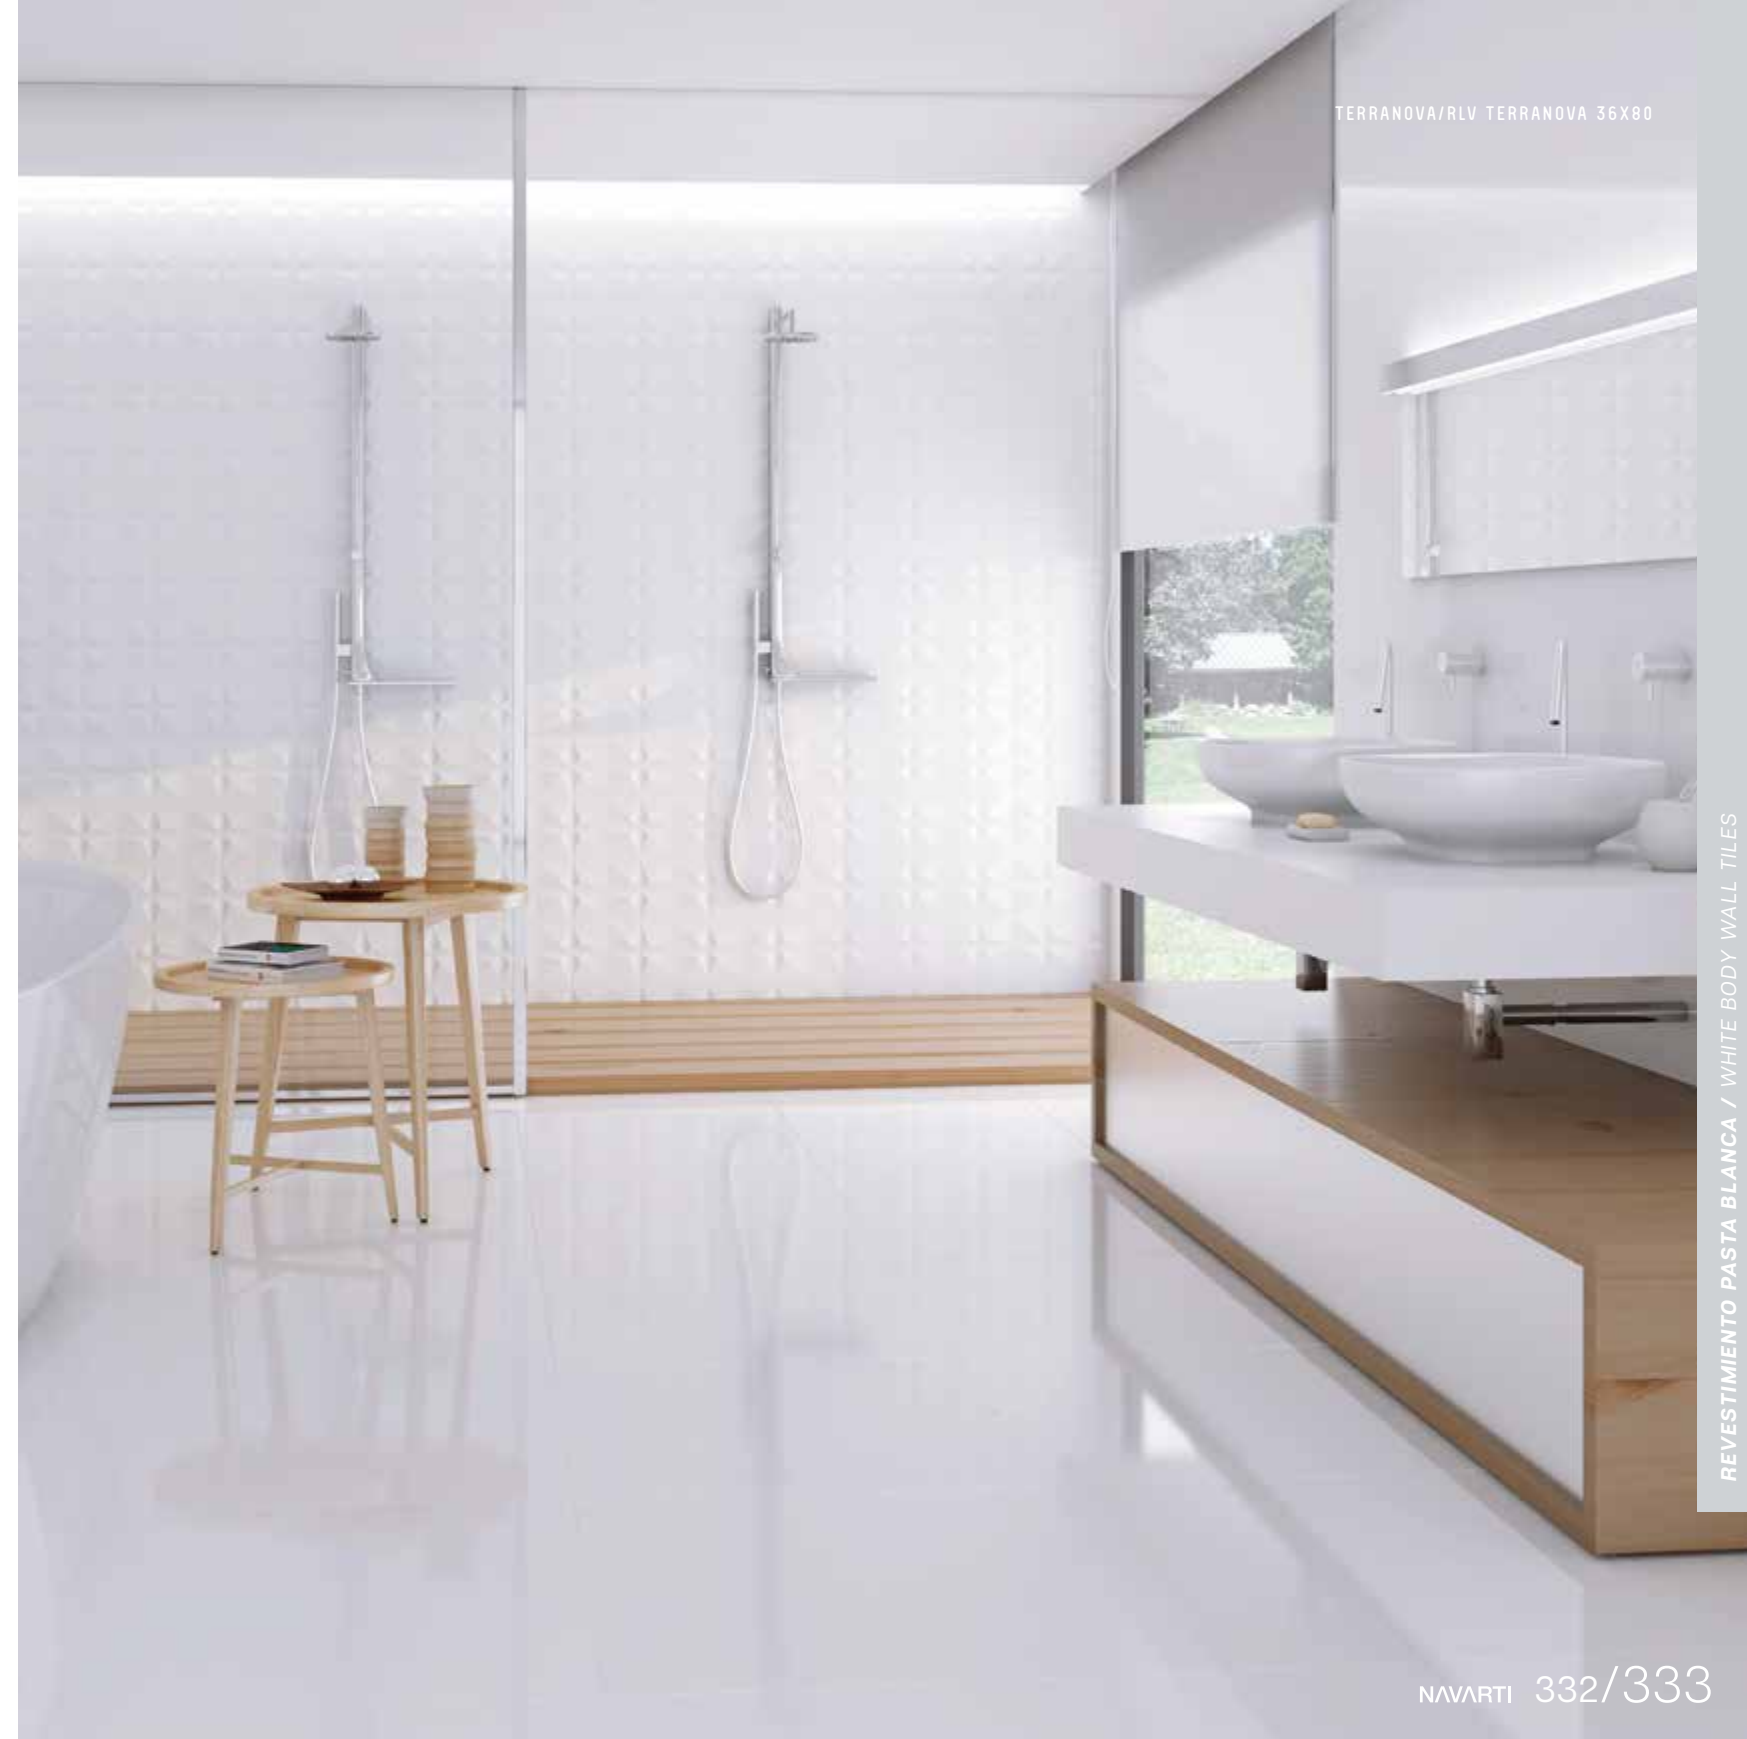

TERRANOVA/RLV TERRANOVA 36X80

REVESTIMIENTO PASTA BLANCA / WHITE BODY WALL TILES

SANDRA

WHITE BODY WALL TILES

SIZES FORMATOS

36X80
14"X31,2"

Sandra

RLV Sandra