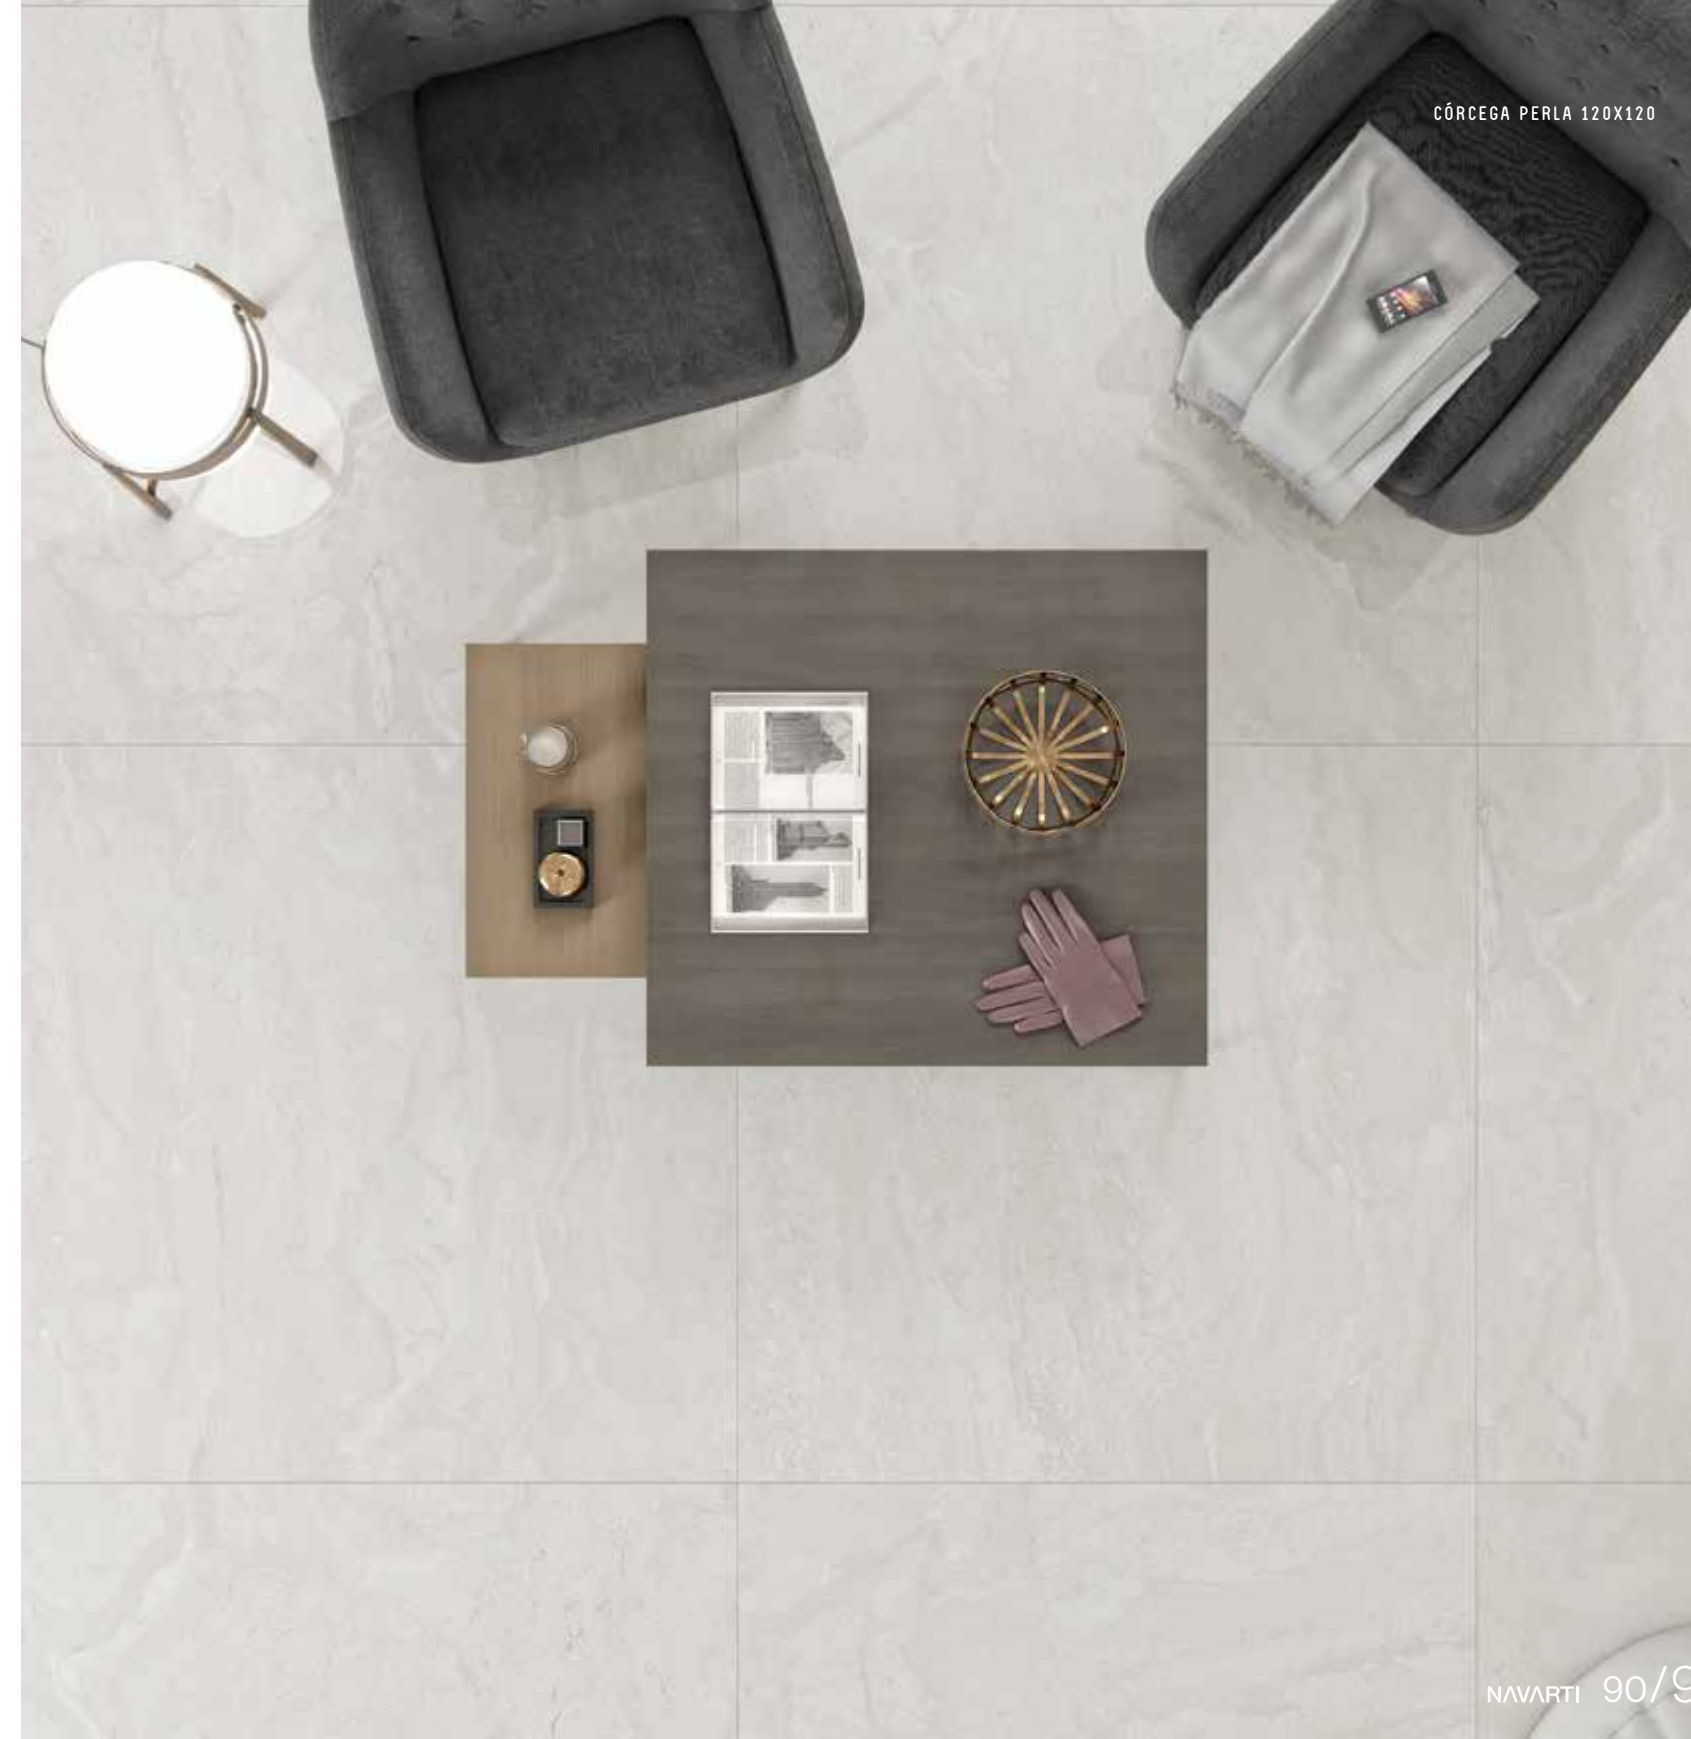

	Cód
60x120	M47
75x75	M39
120x120	M69

Rodapié
Skirting

Peldaño
Step

CÓRCEGA PERLA 120X120

PORCELÁNICO PULIDO / POLISH PORCELAIN

Denton Crema

90x180 35,4"x70,8"

DENTON