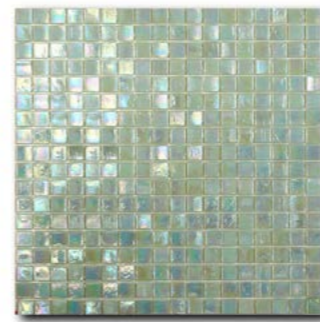

Petra 1

Petra 2

Petra 3

Natalia

Mila 1

Fernanda 0

Classic Glass

Формат чипа: 15*15 мм
Размер листа: 295*295 мм
Кратность кор.: 1,74 м2
Кратность листа: 0,087 м2
Листов в коробке: 20 шт.