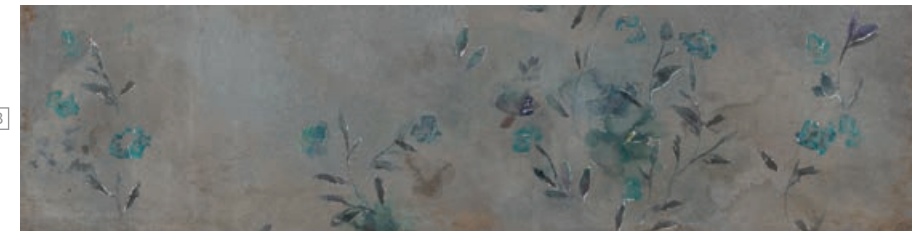

**Decor Epsilon Titan**  
 30x120cm Rect. **B-117**

**Perfil Acero Inox Esmeril**  
 0,5x120cm **S-46**

**Perfil Acero Inox Esmeril**  
 1x120cm **S-22**

**Mosaico Ruggine Titan**  
 30x30cm **B-54**

A

B

C

**Decor Daylight Titan**  
 30x120cm Rect. **S-109 (1 piece)**