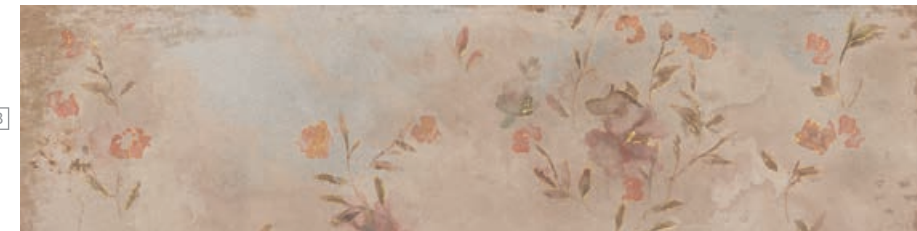

**Perfil Acero Inox Esmeril**  
 0,5x120cm **S-46**

**Perfil Acero Inox Esmeril**  
 1x120cm **S-22**

**Mosaico Ruggine Taupe**  
 30x30cm **B-54**

A

B

C

**Decor Daylight Taupe**  
 30x120cm Rect. **S-109 (1 piece)**