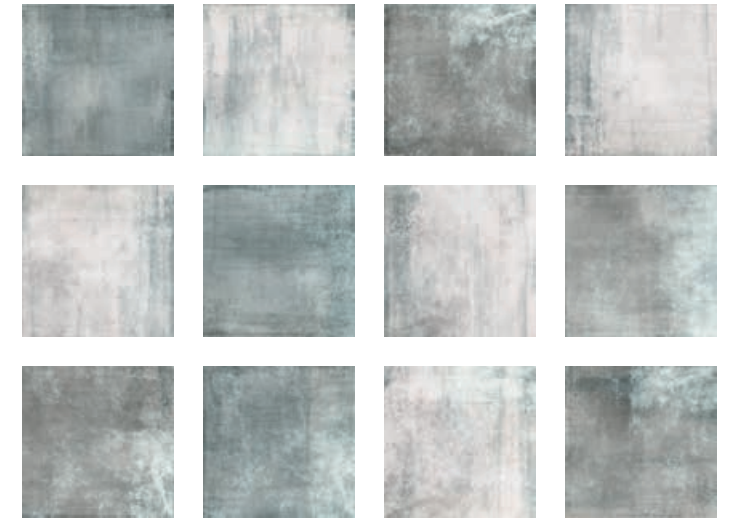

PORCELAIN | PORCELÁNICO

Decor Bind White
20x20cm B-62