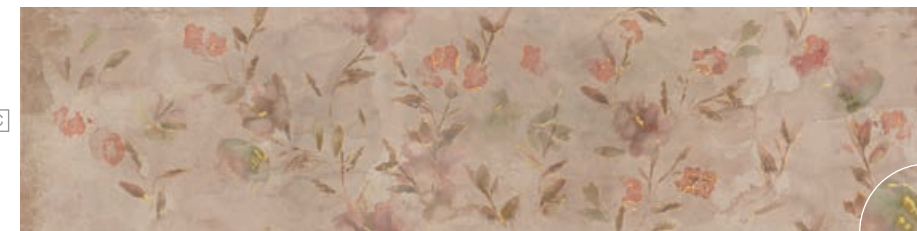

**Perfil Acero Inox Esmeril**  
 0,5x120cm **S-46**

**Perfil Acero Inox Esmeril**  
 1x120cm **S-22**

**Mosaico Ruggine Taupe**  
 30x30cm **B-54**

A

B

C

**Decor Daylight Taupe**  
 30x120cm Rect. **S-109 (1 piece)**