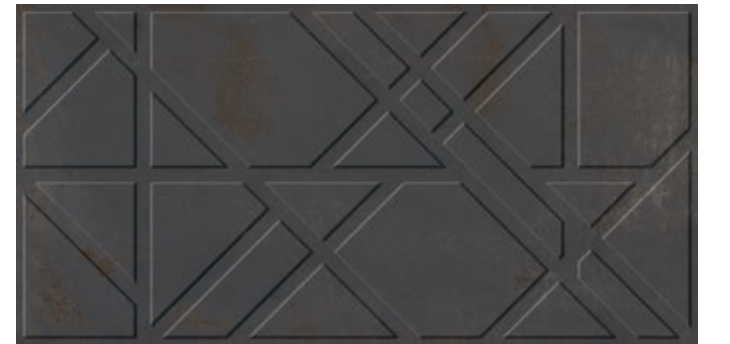

**Decor Epsilon Dark**  
 30x120cm Rect. **B-58**

**Perfil Acero Inox Esmeril**  
 0,5x120cm **S-46**

**Perfil Acero Inox Esmeril**  
 1x120cm **S-22**

**Mosaico Ruggine Dark**  
 30x30cm **B-54**

**Ruggine Dark**  
 45x90cm Rect. **B-95**  
 45x90cm Rect. Lappato Plus **B-111**