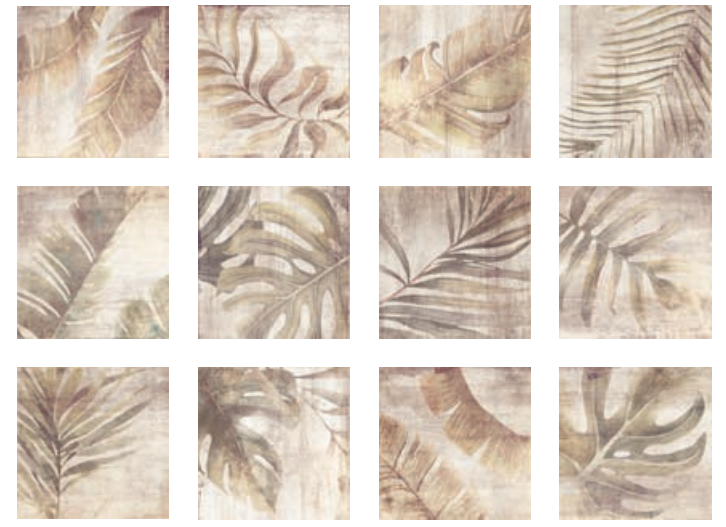

PORCELAIN | PORCELÁNICO

Decor Boreal Taupe
20x20cm **B-62**

PORCELAIN | PORCELÁNICO

WHITE BODY | PASTA BLANCA

Size cm Medidas cm	Inches Pulgadas	Tiles/Box Pzas./Caja	SQM/Box m²/Caja aprox.	Boxes/Pallet Cajas/Palet	SQM/Pallet m²/Palet aprox.	Thickness Espesor aprox.	Kgs/Piece Kgs/Pieza aprox.	Kgs/Box Kgs/Caja aprox.	Kgs/Pallet Kgs/Palet aprox.	Size Pallet Medida Palet
29x100 Rect.	11,41"x39,37"	4	1,16	42	48,72	11	5,77	23,32	1000	123x102

PORCELAIN | PORCELÁNICO

Size cm Medidas cm	Inches Pulgadas	Tiles/Box Pzas./Caja	SQM/Box m²/Caja aprox.	Boxes/Pallet Cajas/Palet	SQM/Pallet m²/Palet aprox.	Thickness Espesor aprox.	Kgs/Piece Kgs/Pieza aprox.	Kgs/Box Kgs/Caja aprox.	Kgs/Pallet Kgs/Palet aprox.	Size Pallet Medida Palet
59x59 Rect.	23,22"x23,22"	4	1,39	32	44,56	9	7,40	29,78	968	80x120
20x20	7,87"x7,87"	25	1	48	48	8	0,8	20	960	80x120