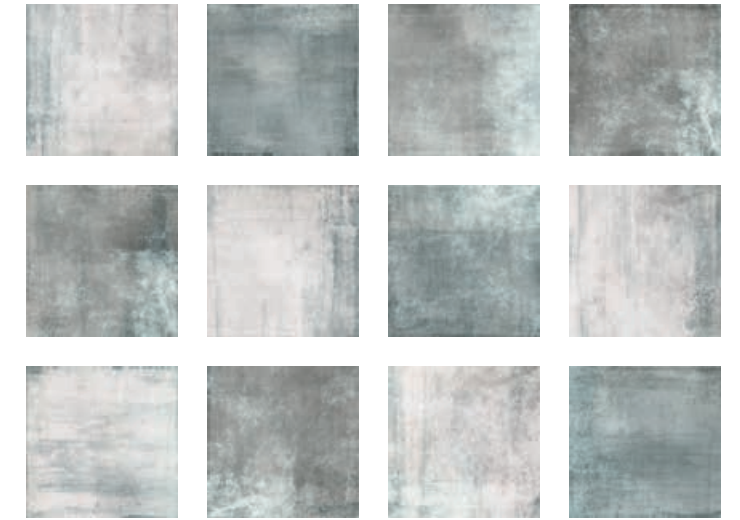

PORCELAIN | PORCELÁNICO

Decor Bind White
20x20cm B-62

m²