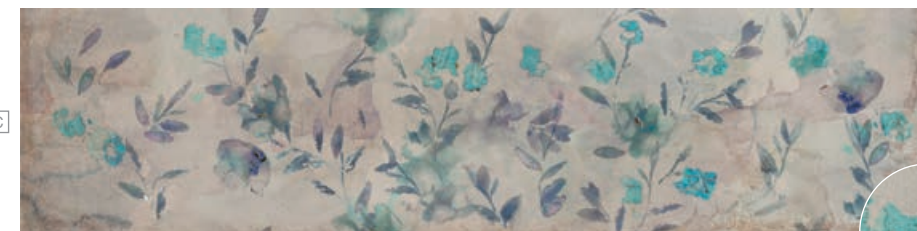

**Decor Epsilon Pearl**  
 30x120cm Rect. **B-117**

**Perfil Acero Inox Esmeril**  
 0,5x120cm **S-46**

**Perfil Acero Inox Esmeril**  
 1x120cm **S-22**

**Mosaico Ruggine Pearl**  
 30x30cm **B-54**

A

B

C

**Decor Daylight Pearl**  
 30x120cm Rect. **S-109 (1 piece)**