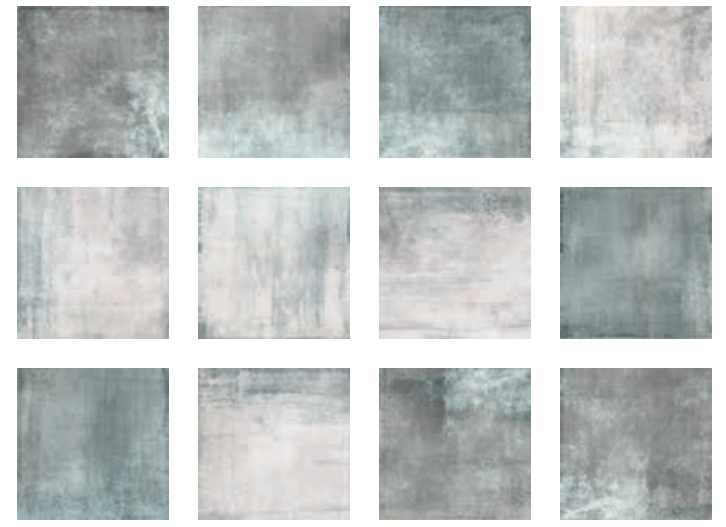

PORCELAIN | PORCELÁNICO

Decor Bind White
20x20cm **B-62**